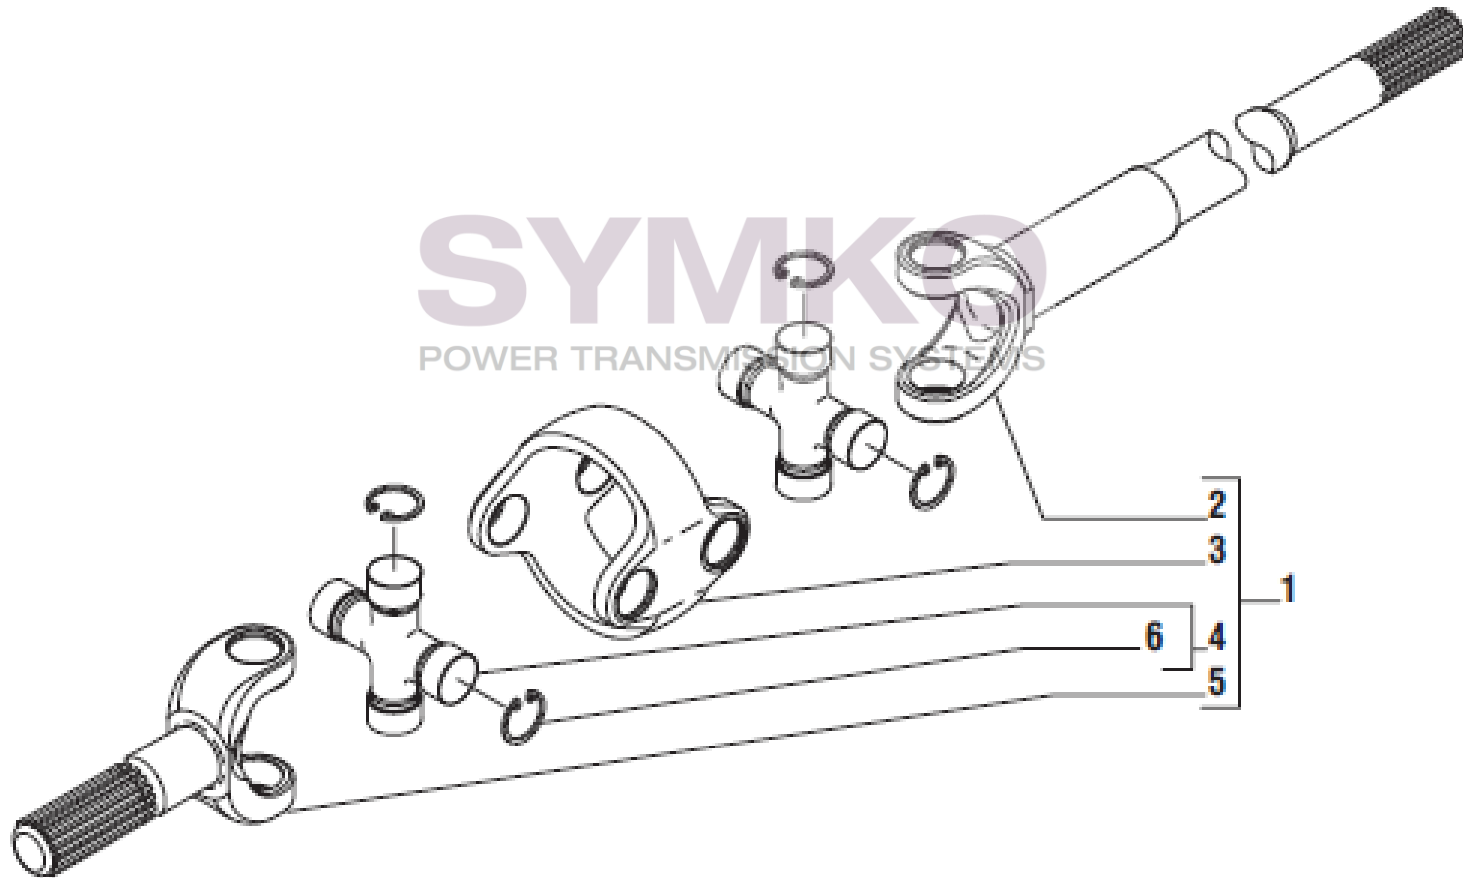

VUES PONT CARRARO N°141155

Vue N°5

SYMKO – Parc d’activité de Tournebride – 23 Rue de la Guillauderie 44118
LA CHEVROLIERE

Tél : 02 51 70 13 13 - fax : 02 51 70 04 04

contact@symko.fr

www.symko.fr