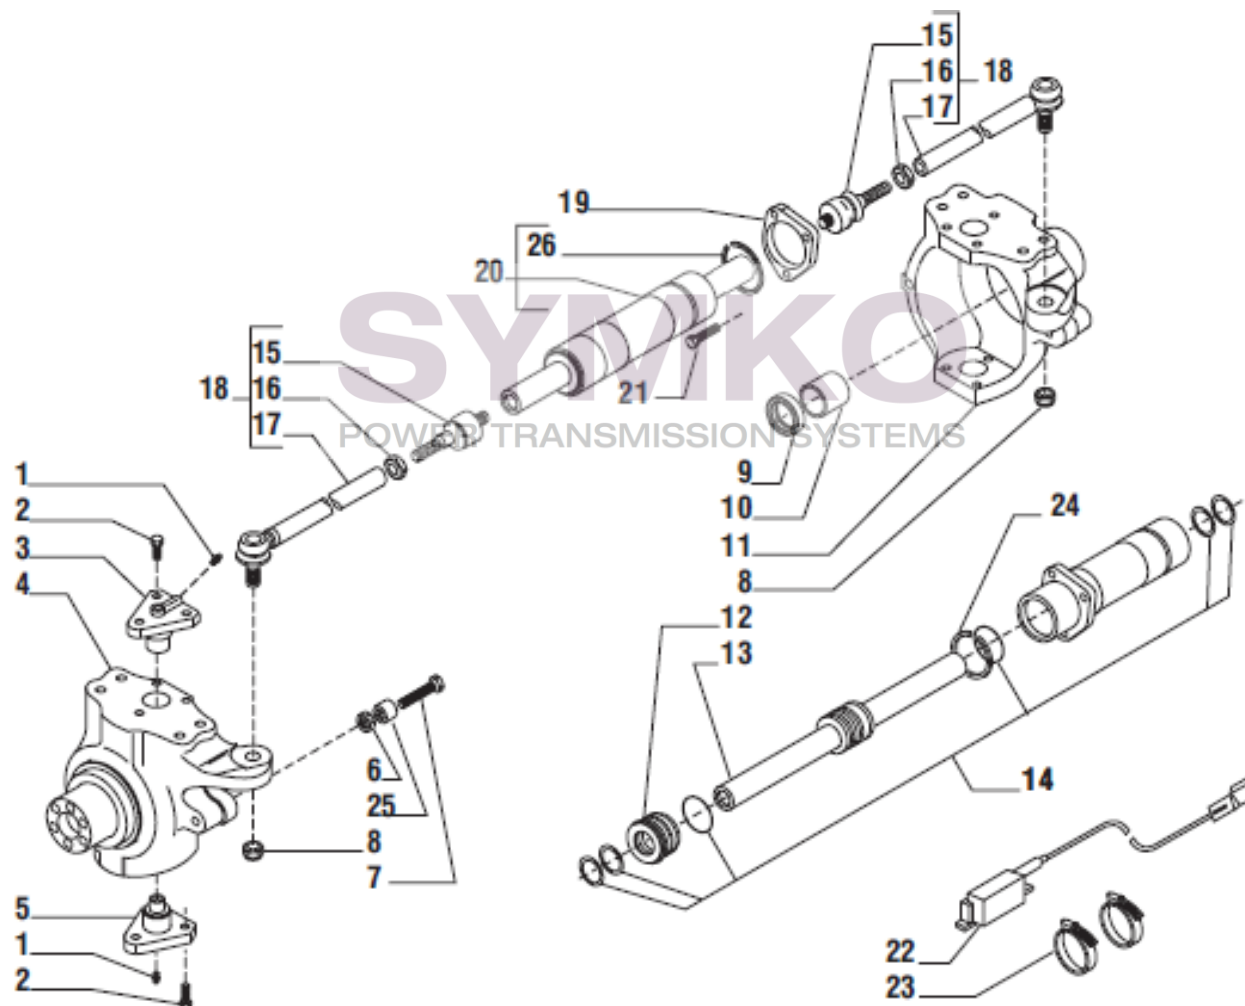

www.symko.fr

SYMKO

POWER TRANSMISSION SYSTEMS

VUES PONT CARRARO N°141155

Vue N°2

SYMKO – Parc d'activité de Tournebride – 23 Rue de la Guillauderie 44118
LA CHEVROLIERE

Tél : 02 51 70 13 13 - fax : 02 51 70 04 04