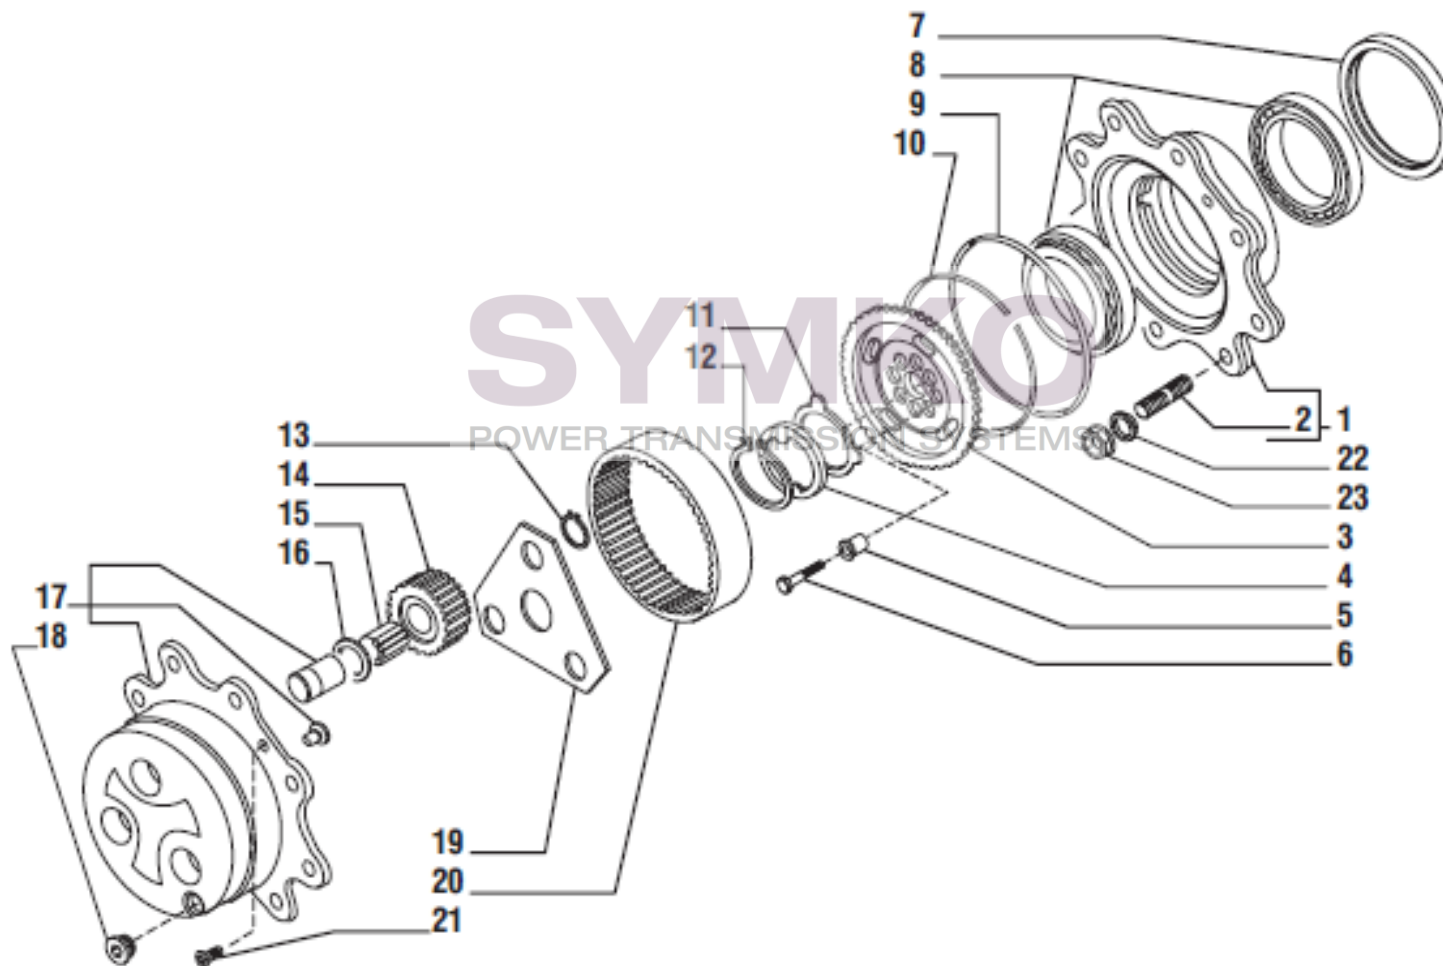

SYMKO

POWER TRANSMISSION SYSTEMS

VUES PONT CARRARO N°141155

Vue N°6

SYMKO – Parc d’activité de Tournebride – 23 Rue de la Guillauderie 44118
LA CHEVROLIERE

Tél : 02 51 70 13 13 - fax : 02 51 70 04 04

contact@symko.fr

www.symko.fr