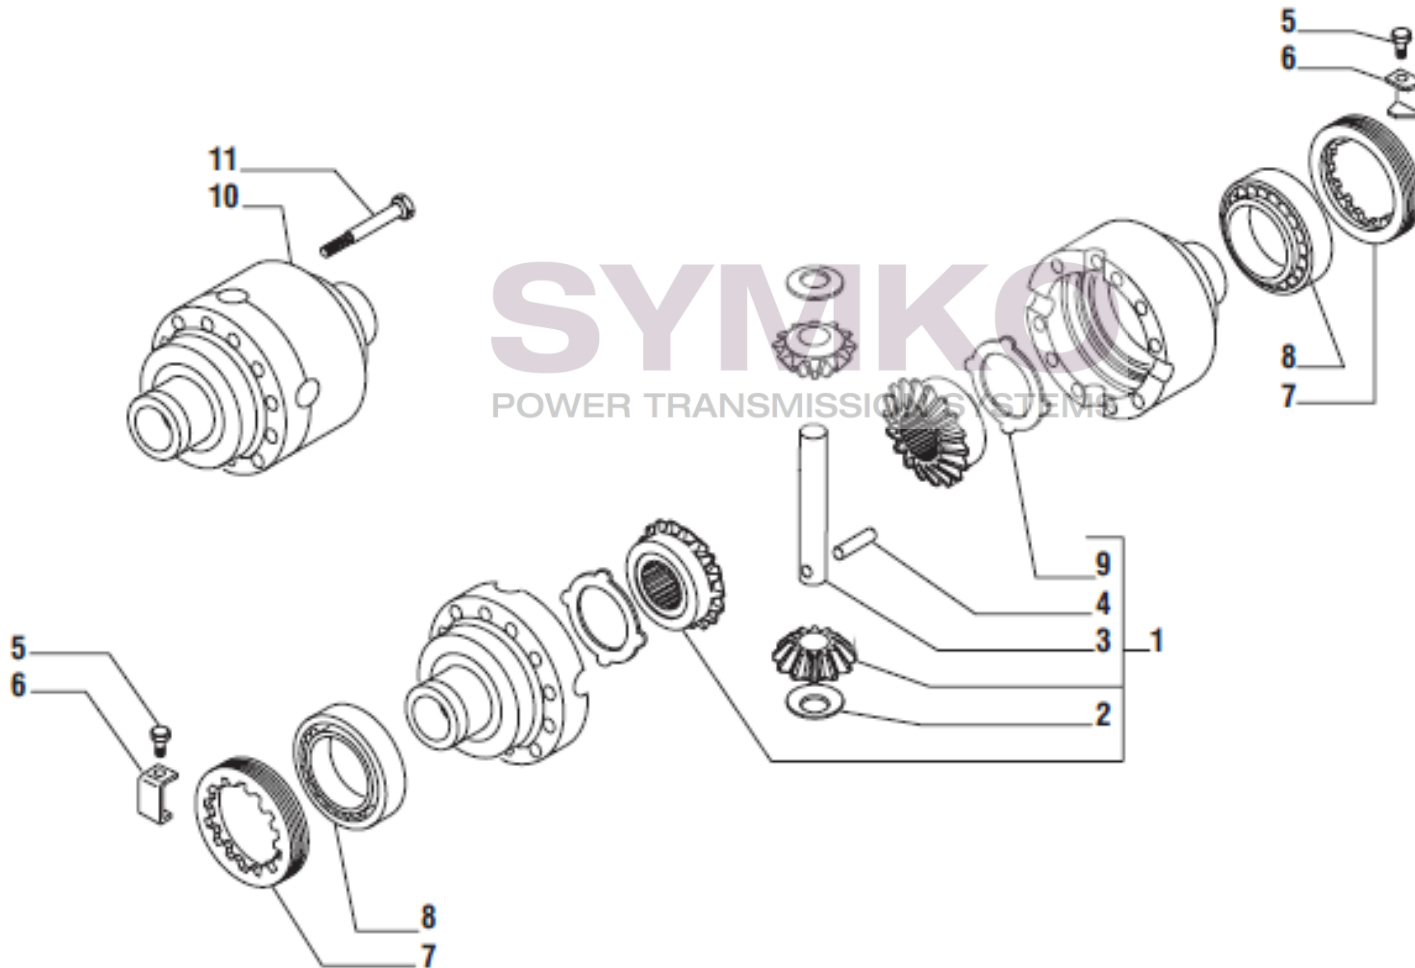

VUES PONT CARRARO N°141155

Vue N°4

SYMKO – Parc d’activité de Tournebride – 23 Rue de la Guillauderie 44118
LA CHEVROLIERE

Tél : 02 51 70 13 13 - fax : 02 51 70 04 04

contact@symko.fr

www.symko.fr