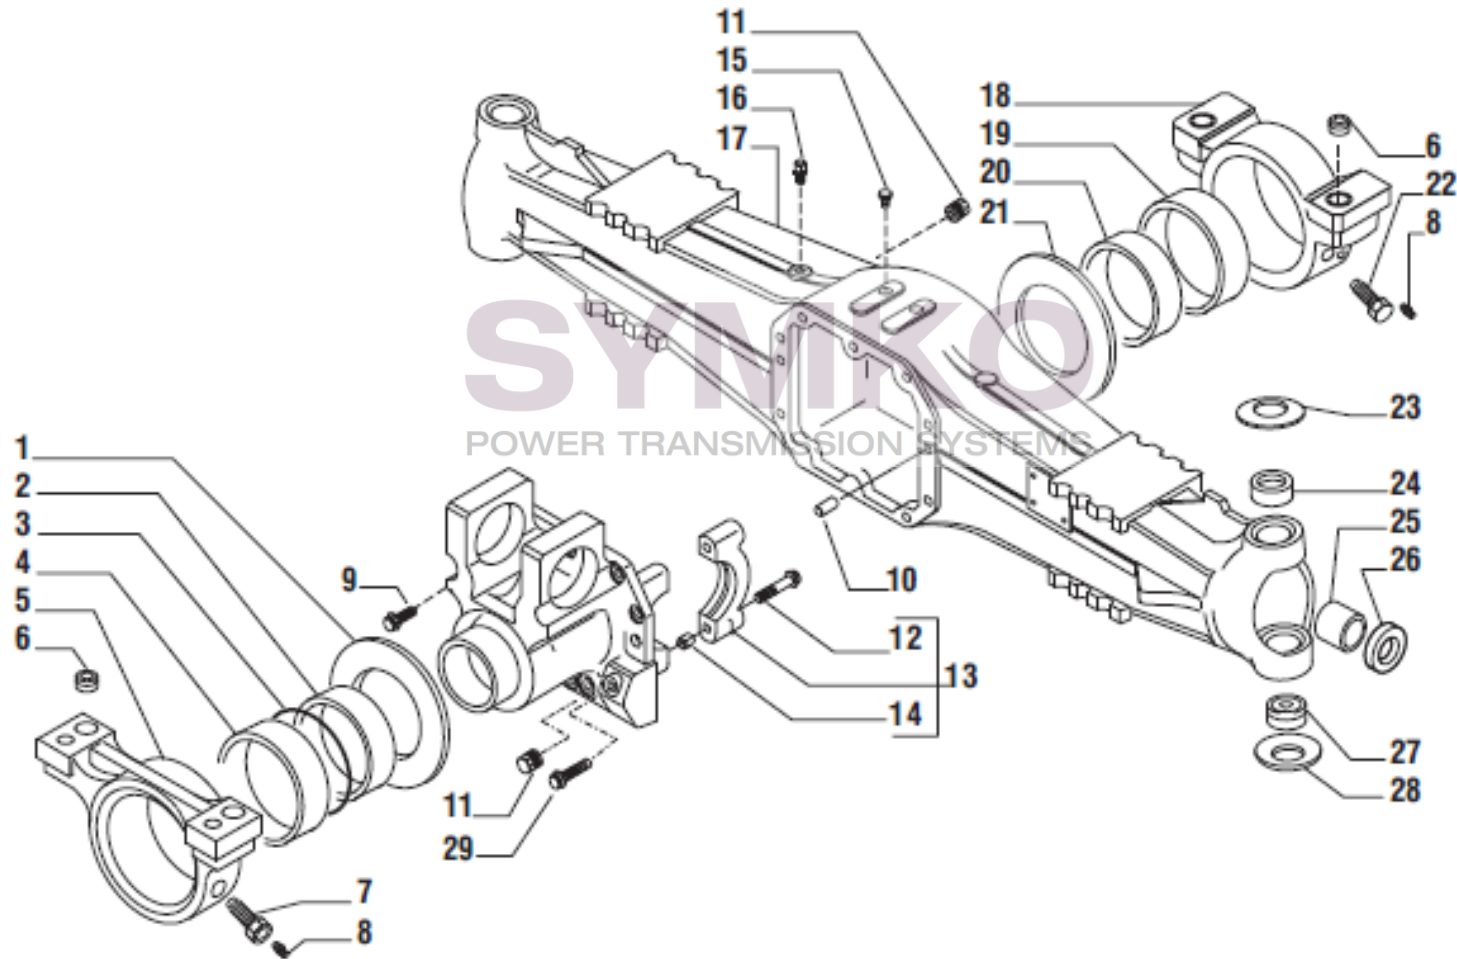

SYMKO

POWER TRANSMISSION SYSTEMS

VUES PONT CARRARO N°141155

Vue N°1

SYMKO – Parc d'activité de Tournebride – 23 Rue de la Guillauderie 44118
LA CHEVROLIERE

Tél : 02 51 70 13 13 - fax : 02 51 70 04 04

contact@symko.fr

www.symko.fr