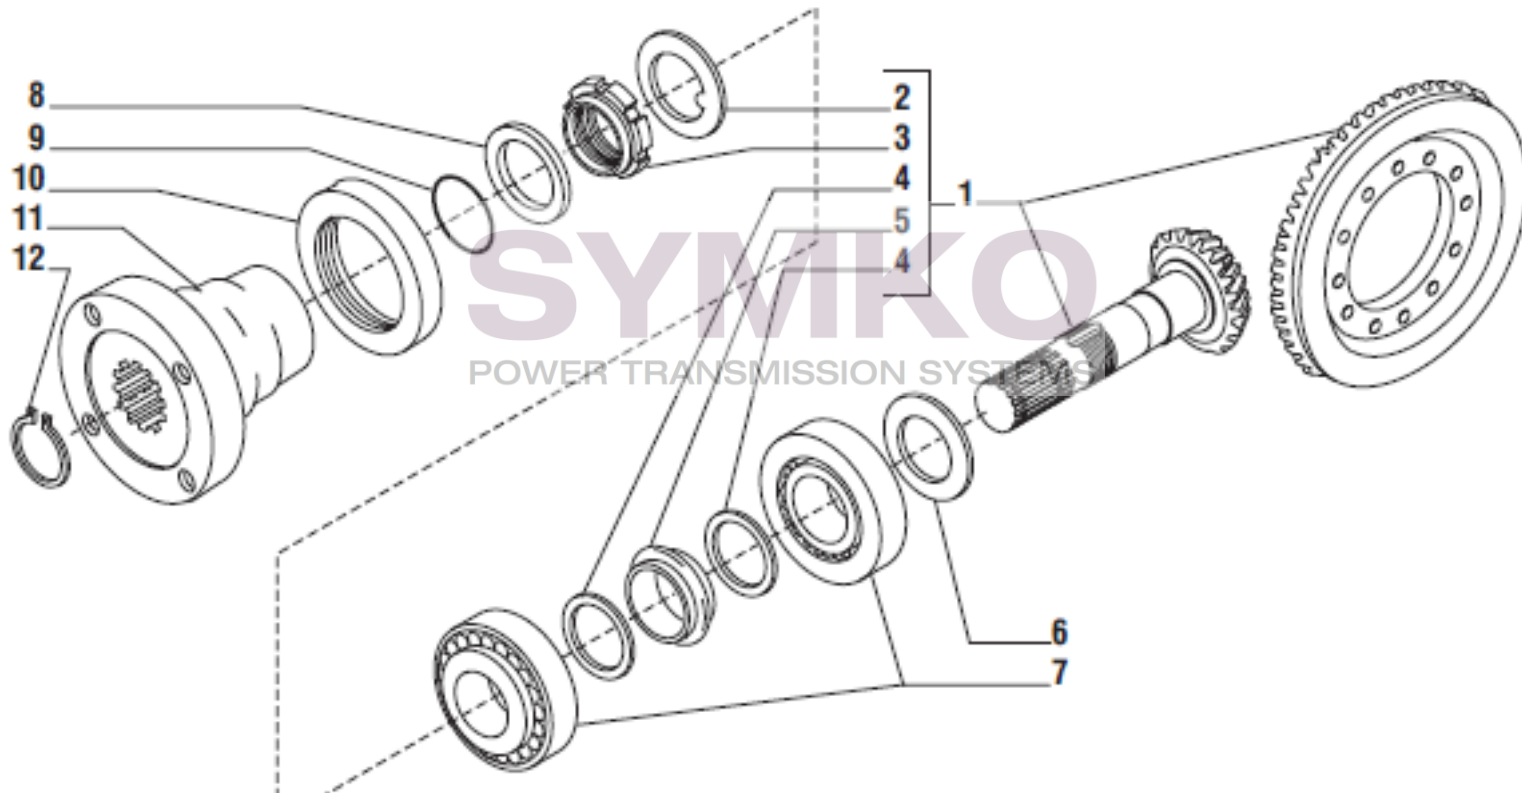

VUES PONT CARRARO N°141155

Vue N°3

SYMKO – Parc d'activité de Tournebride – 23 Rue de la Guillauderie 44118
LA CHEVROLIERE

Tél : 02 51 70 13 13 - fax : 02 51 70 04 04

contact@symko.fr

www.symko.fr