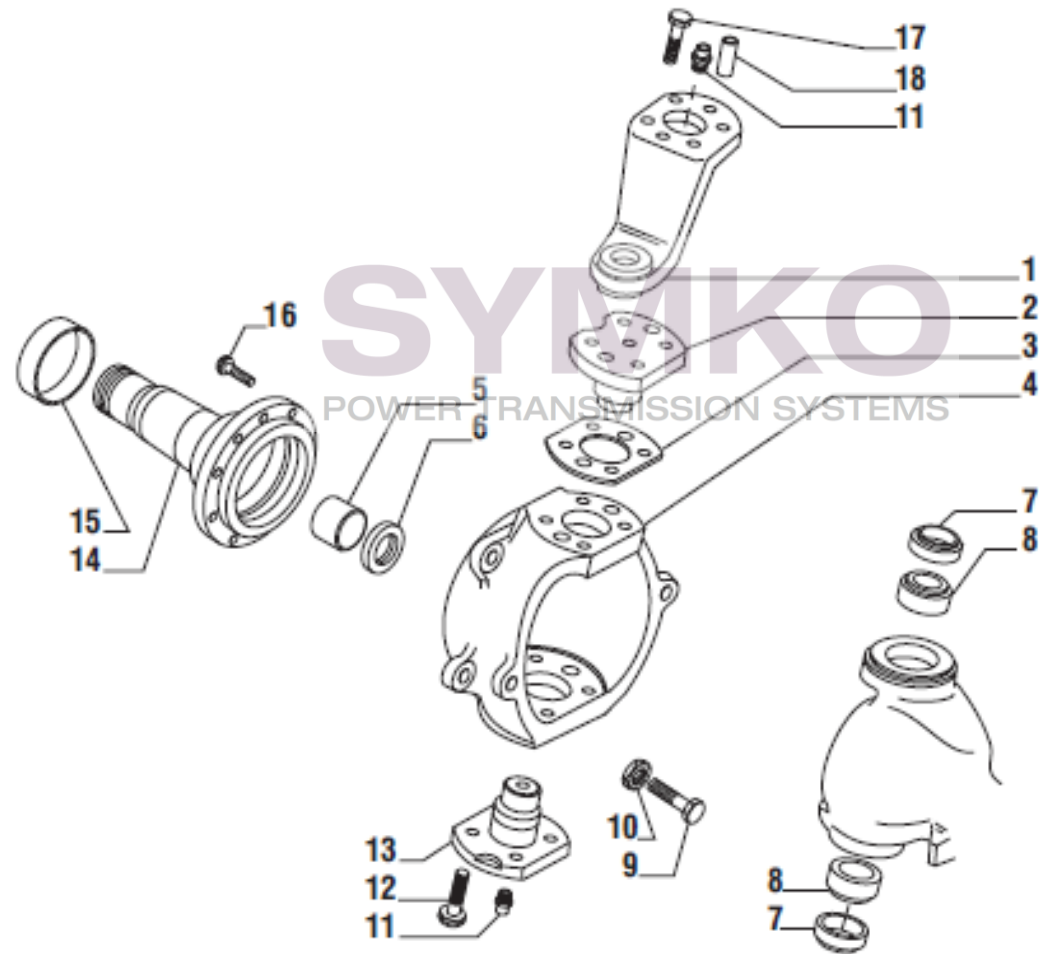

VUES PONT CARRARO N°141172

Vue N°2

SYMKO – Parc d’activité de Tournebride – 23 Rue de la Guillauderie 44118
LA CHEVROLIERE

Tél : 02 51 70 13 13 - fax : 02 51 70 04 04

contact@symko.fr

www.symko.fr

VUES PONT CARRARO N°141172