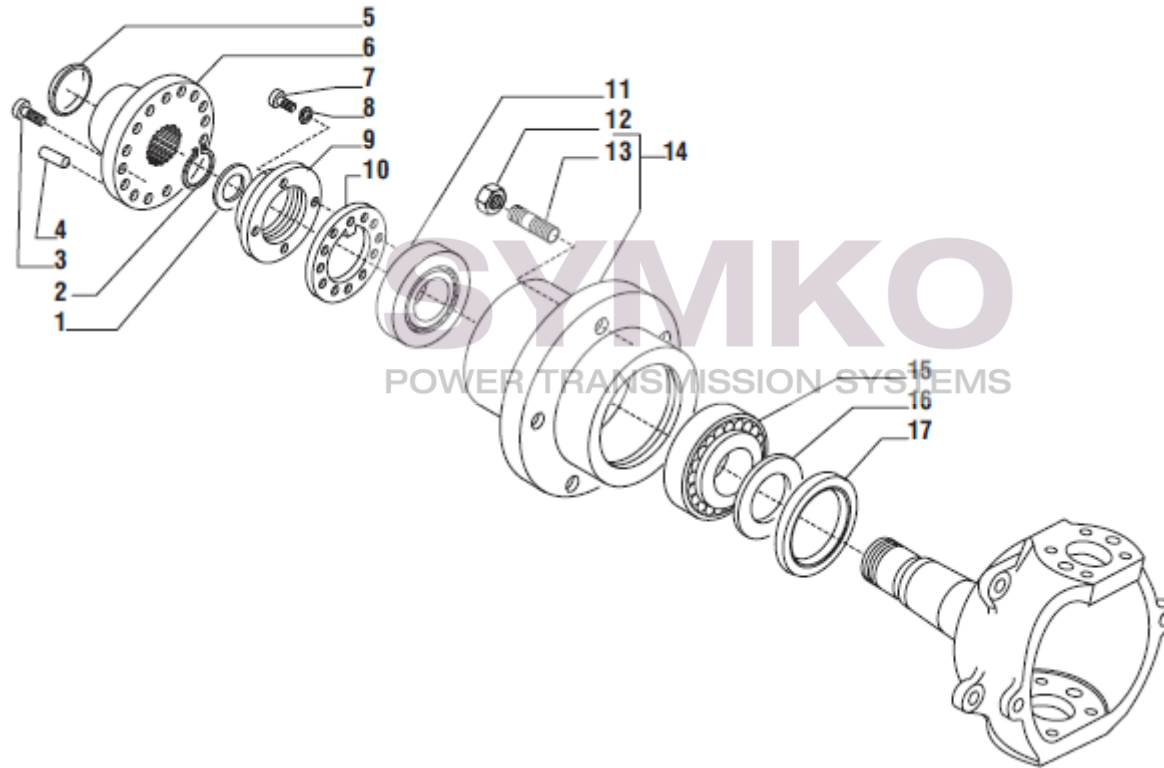

VUES PONT CARRARO N°141172

Vue N°7

SYMKO – Parc d’activité de Tournebride – 23 Rue de la Guillauderie 44118
LA CHEVROLIERE

Tél : 02 51 70 13 13 - fax : 02 51 70 04 04

contact@symko.fr

www.symko.fr