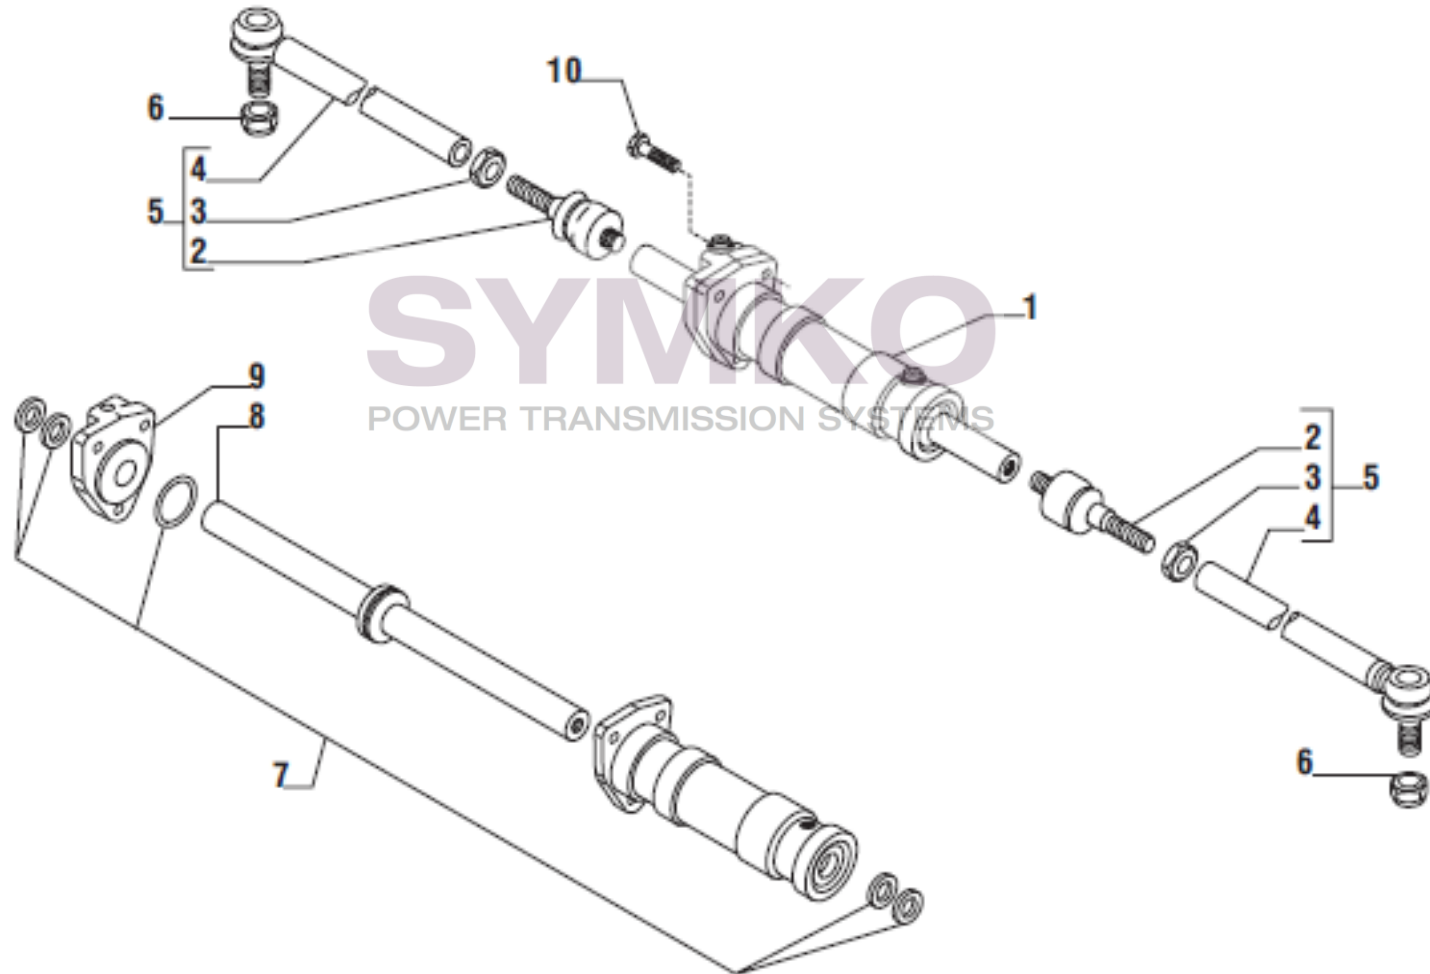

VUES PONT CARRARO N°141172

Vue N°3

SYMKO – Parc d'activité de Tournebride – 23 Rue de la Guillauderie 44118
LA CHEVROLIERE

Tél : 02 51 70 13 13 - fax : 02 51 70 04 04

contact@symko.fr

www.symko.fr