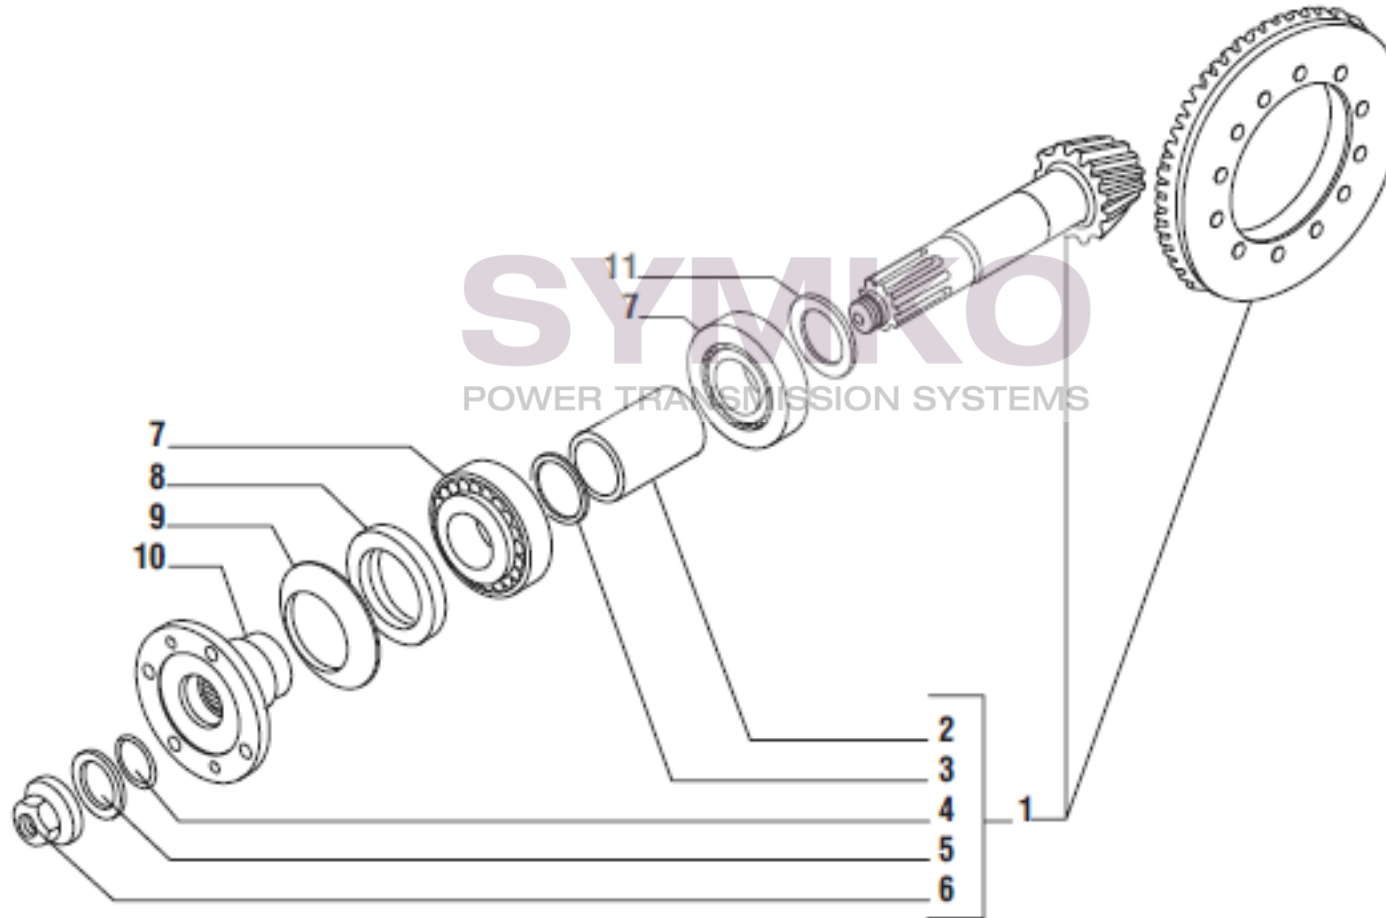

Vue N°3

SYMKO – Parc d'activité de Tournebride – 23 Rue de la Guillauderie 44118
LA CHEVROLIERE

Tél : 02 51 70 13 13 - fax : 02 51 70 04 04

contact@symko.fr

www.symko.fr

VUES PONT CARRARO N°141172

Vue N°4

SYMKO – Parc d’activité de Tournebride – 23 Rue de la Guillauderie 44118
LA CHEVROLIERE