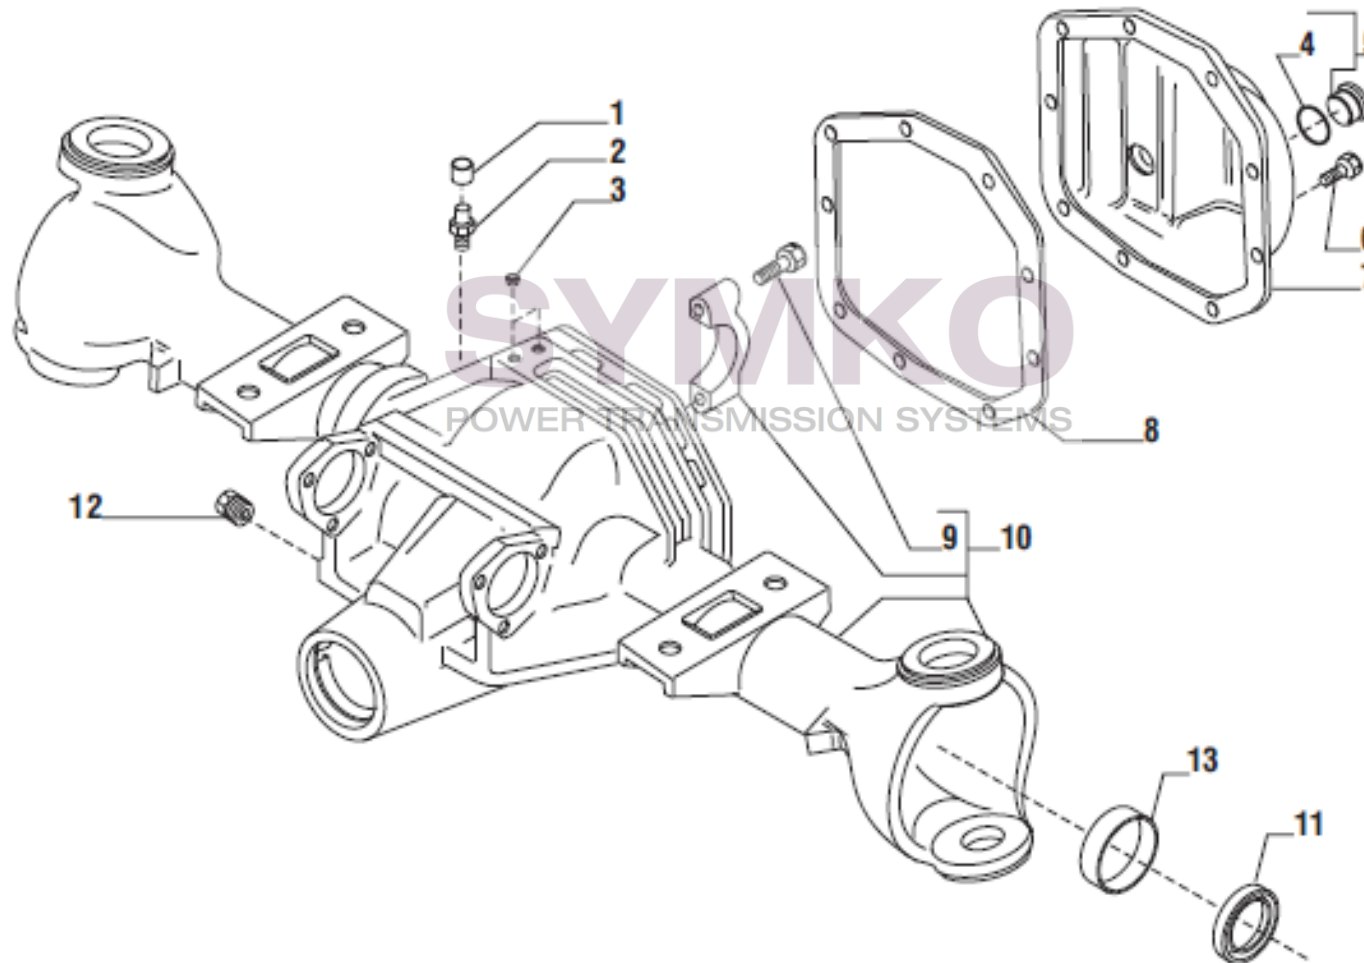

VUES PONT CARRARO N°141172

Vue N°1

SYMKO – Parc d’activité de Tournebride – 23 Rue de la Guillauderie 44118
LA CHEVROLIERE

Tél : 02 51 70 13 13 - fax : 02 51 70 04 04

contact@symko.fr

www.symko.fr