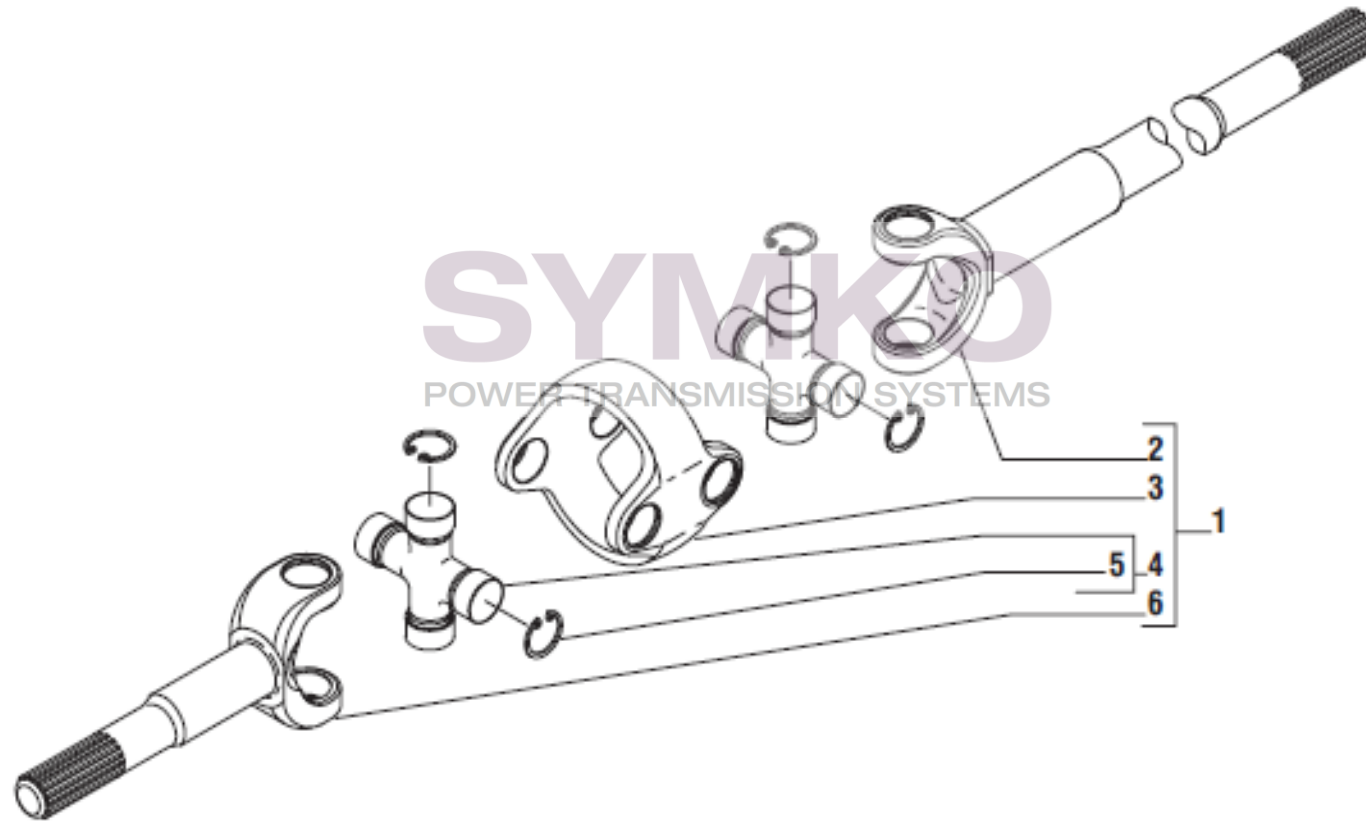

VUES PONT CARRARO N°141172

Vue N°6

SYMKO – Parc d’activité de Tournebride – 23 Rue de la Guillauderie 44118
LA CHEVROLIERE

Tél : 02 51 70 13 13 - fax : 02 51 70 04 04

contact@symko.fr

www.symko.fr