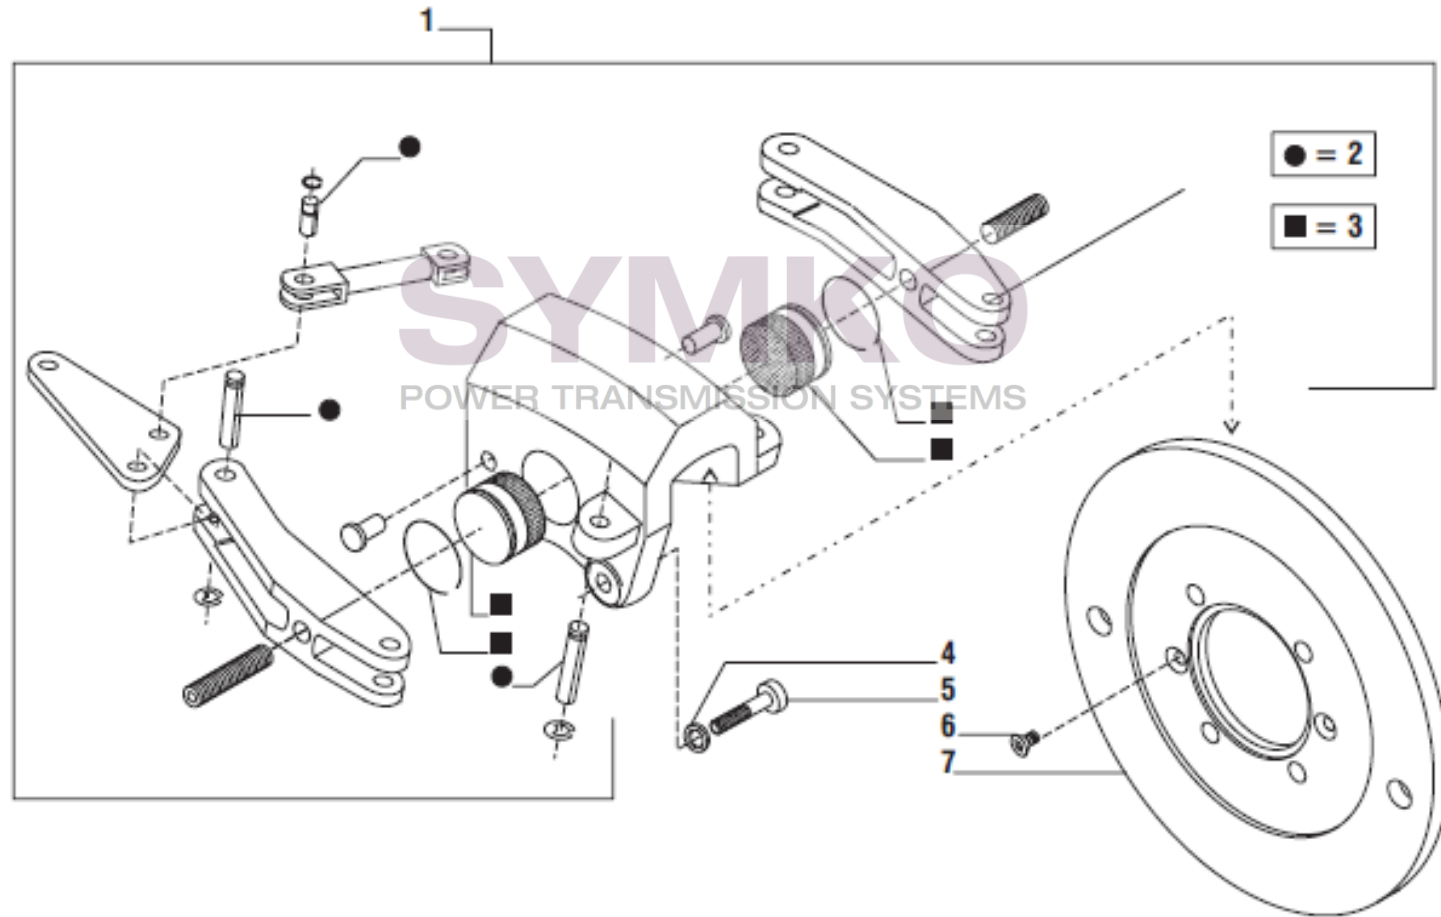

VUES PONT CARRARO N°141172

Vue N°8

SYMKO – Parc d’activité de Tournebride – 23 Rue de la Guillauderie 44118
LA CHEVROLIERE

Tél : 02 51 70 13 13 - fax : 02 51 70 04 04

contact@symko.fr

www.symko.fr