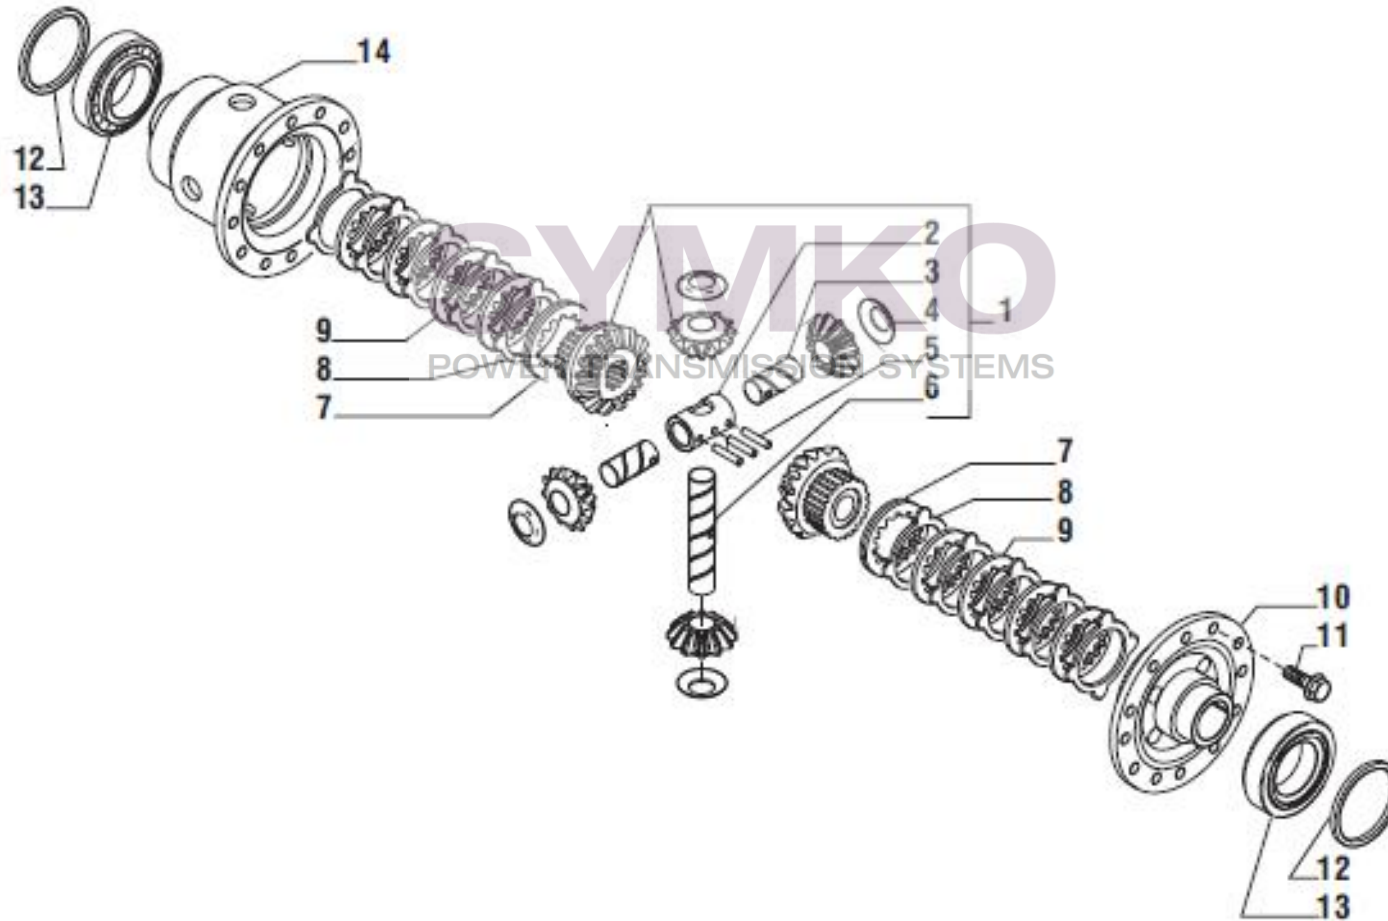

VUES PONT CARRARO N°141172

Vue N°5

SYMKO – Parc d’activité de Tournebride – 23 Rue de la Guillauderie 44118
LA CHEVROLIERE

Tél : 02 51 70 13 13 - fax : 02 51 70 04 04

contact@symko.fr

www.symko.fr