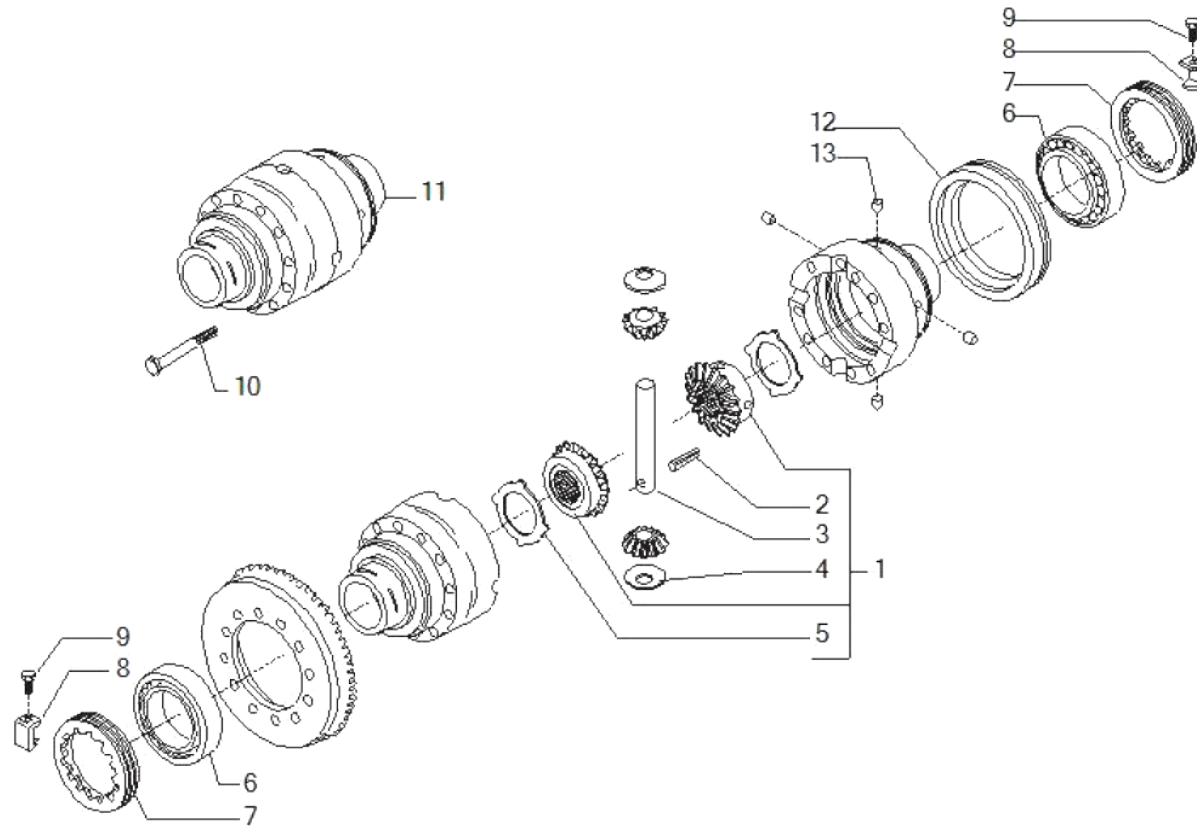

VUES PONT CARRARO N° 141178

Vue N°4

SYMKO – Parc d'activité de Tournebride – 23 Rue de la Guillauderie 44118
LA CHEVROLIERE

Tél: 02 51 70 13 13 - fax: 02 51 70 04 04

contact@symko.fr

www.symko.fr