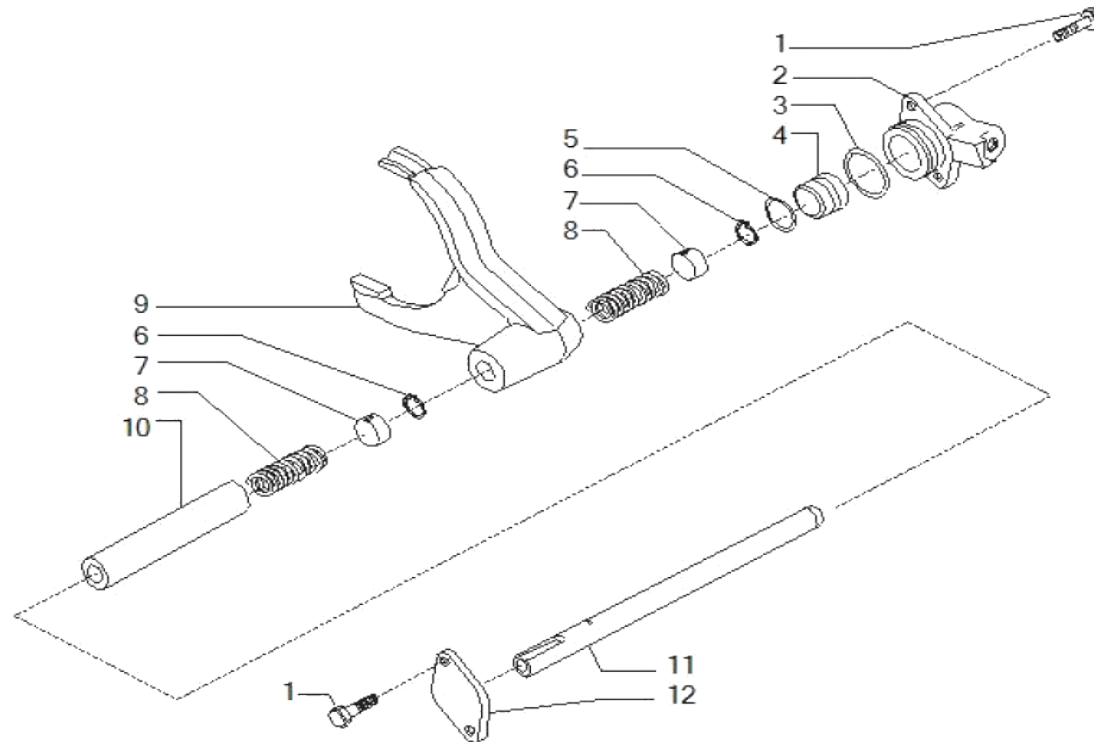

VUES PONT CARRARO N° 141178

Vue N°5

SYMKO – Parc d'activité de Tournebride – 23 Rue de la Guillauderie 44118
LA CHEVROLIERE

Tél: 02 51 70 13 13 - fax: 02 51 70 04 04

contact@symko.fr

www.symko.fr