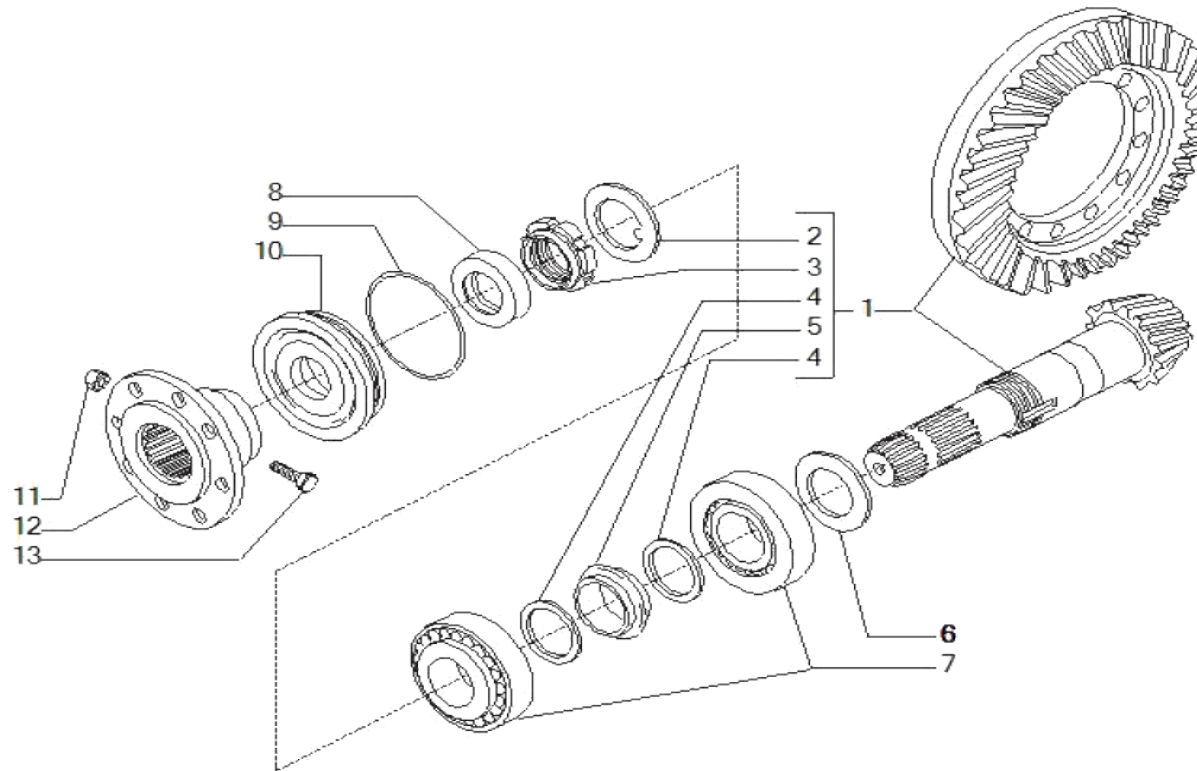

contact@symko.fr

www.symko.fr

SYMKO

POWER TRANSMISSION SYSTEMS

VUES PONT CARRARO N° 141178

Vue N°3

SYMKO – Parc d'activité de Tournebride – 23 Rue de la Guillauderie 44118
LA CHEVROLIERE

Tél: 02 51 70 13 13 - fax: 02 51 70 04 04