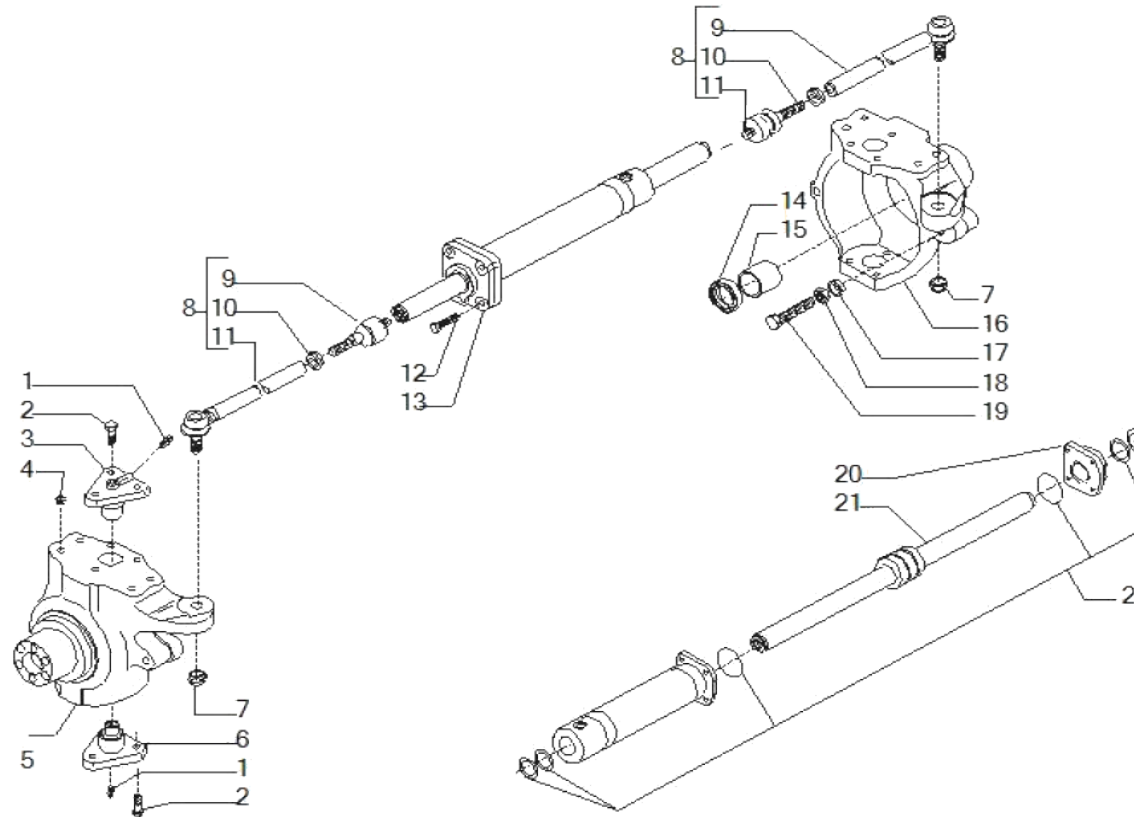

www.symko.fr

SYMKO

POWER TRANSMISSION SYSTEMS

VUES PONT CARRARO N° 141178

Vue N°2

SYMKO – Parc d’activité de Tournebride – 23 Rue de la Guillauderie 44118
LA CHEVROLIERE

Tél: 02 51 70 13 13 - fax: 02 51 70 04 04