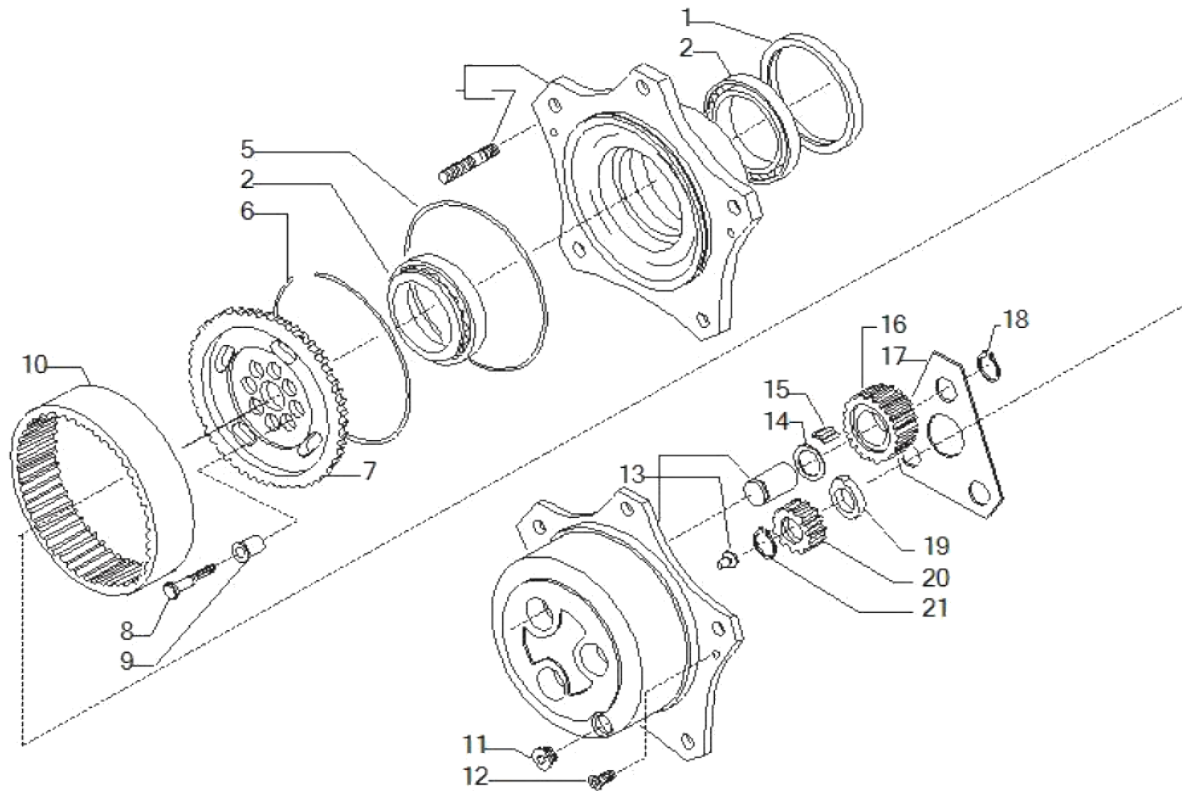

SYMKO

POWER TRANSMISSION SYSTEMS

VUES PONT CARRARO N° 141178

Vue N°7

SYMKO – Parc d'activité de Tournebride – 23 Rue de la Guillauderie 44118
LA CHEVROLIERE

Tél: 02 51 70 13 13 - fax: 02 51 70 04 04

contact@symko.fr

www.symko.fr