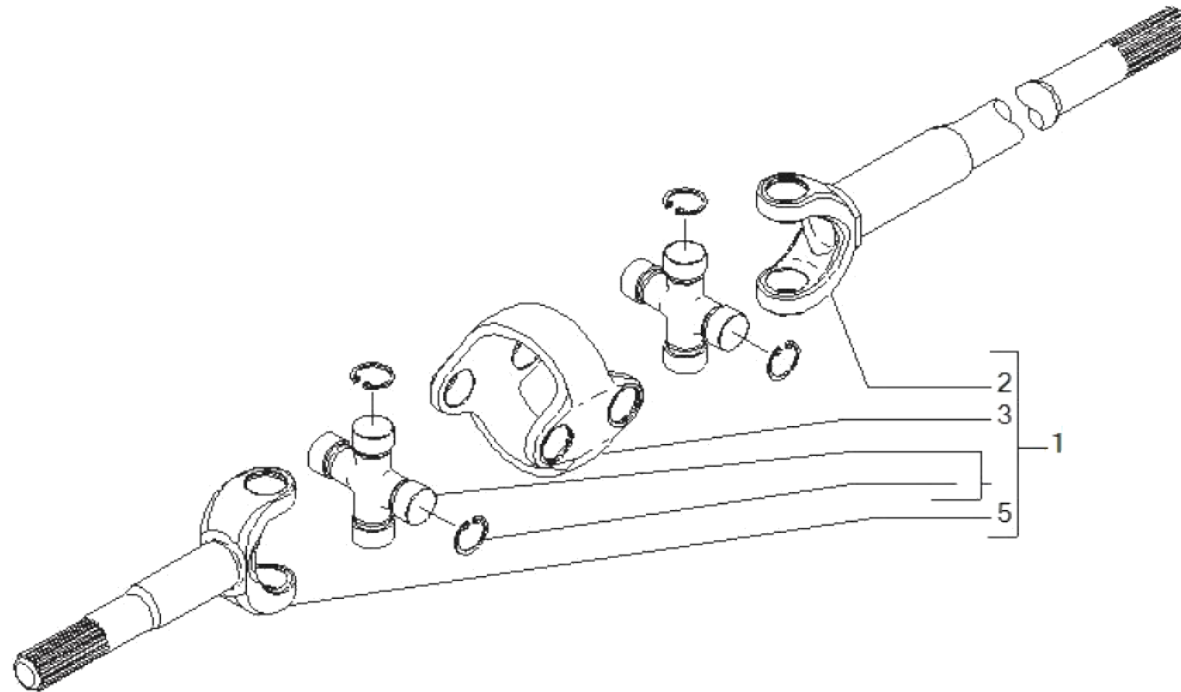

SYMKO

POWER TRANSMISSION SYSTEMS

VUES PONT CARRARO N° 141178

Vue N°6

SYMKO – Parc d'activité de Tournebride – 23 Rue de la Guillauderie 44118
LA CHEVROLIERE

Tél: 02 51 70 13 13 - fax: 02 51 70 04 04

contact@symko.fr

www.symko.fr