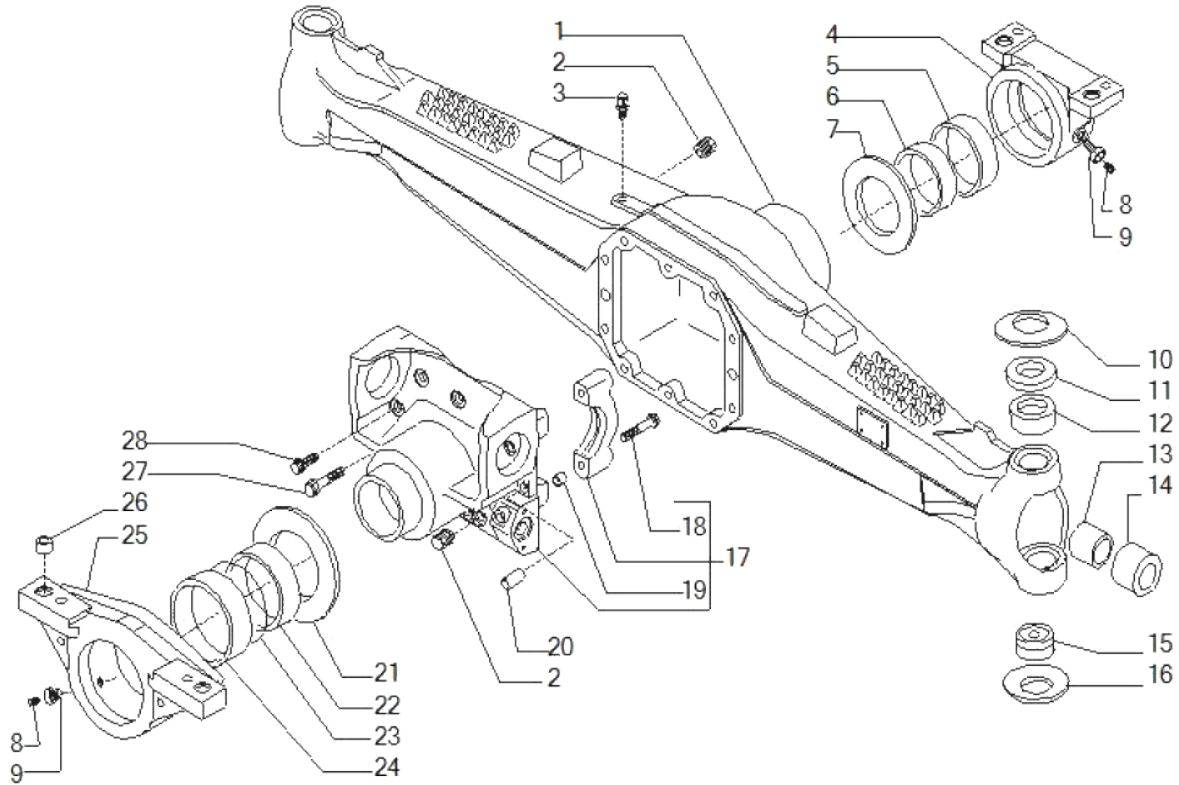

SYMKO

POWER TRANSMISSION SYSTEMS

VUES PONT CARRARO N° 141178

Vue N°1

SYMKO – Parc d'activité de Tournebride – 23 Rue de la Guillauderie 44118
LA CHEVROLIERE

Tél: 02 51 70 13 13 - fax: 02 51 70 04 04

contact@symko.fr

www.symko.fr