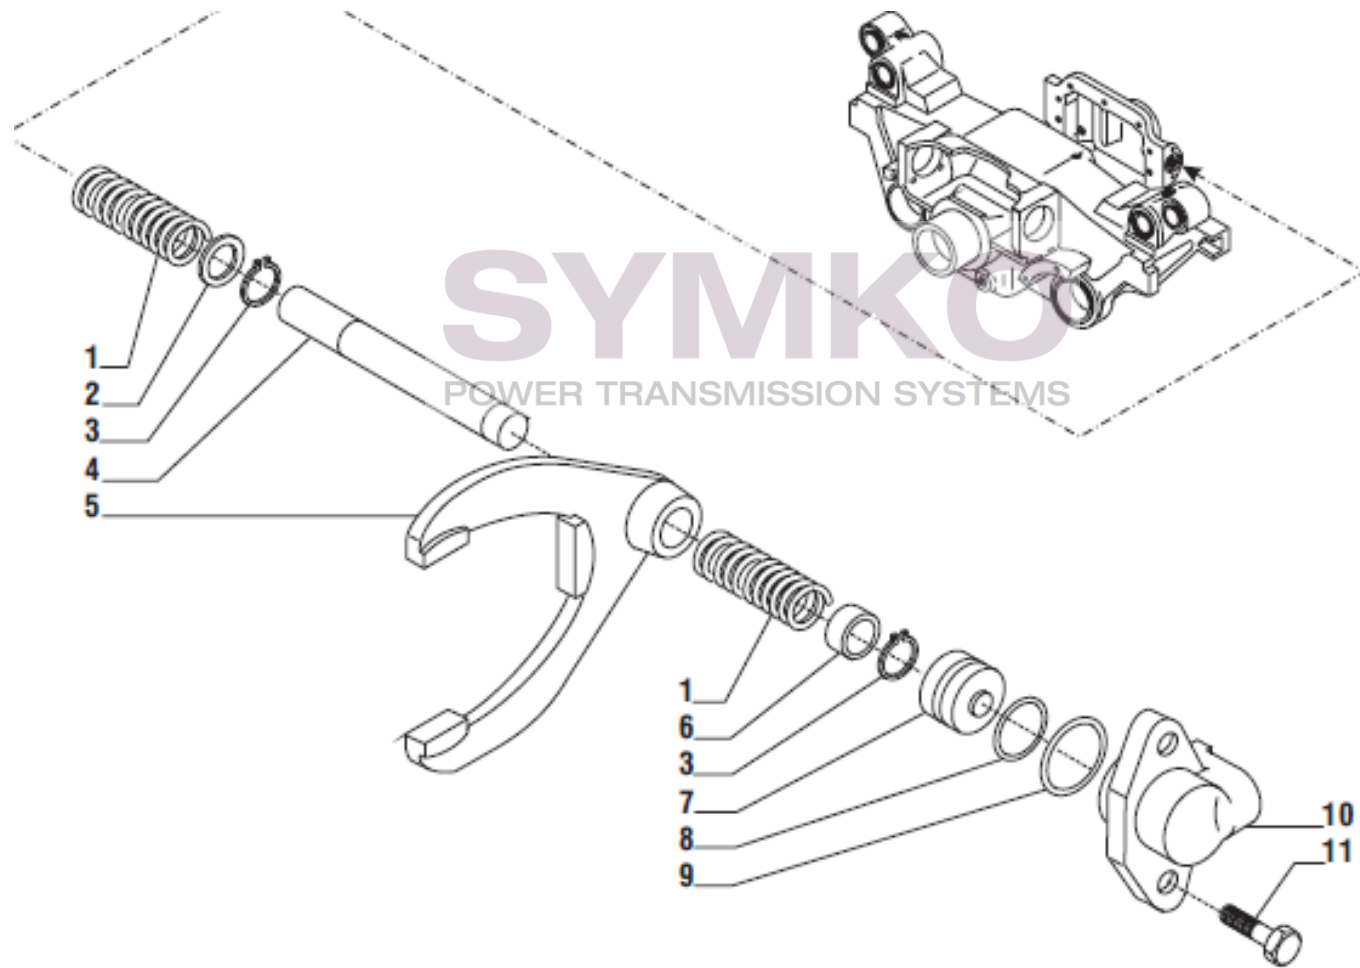

SYMKO

POWER TRANSMISSION SYSTEMS

VUES PONT CARRARO N°141181

Vue N°9

SYMKO – Parc d'activité de Tournebride – 23 Rue de la Guillauderie 44118
LA CHEVROLIERE

Tél : 02 51 70 13 13 - fax : 02 51 70 04 04

contact@symko.fr

www.symko.fr