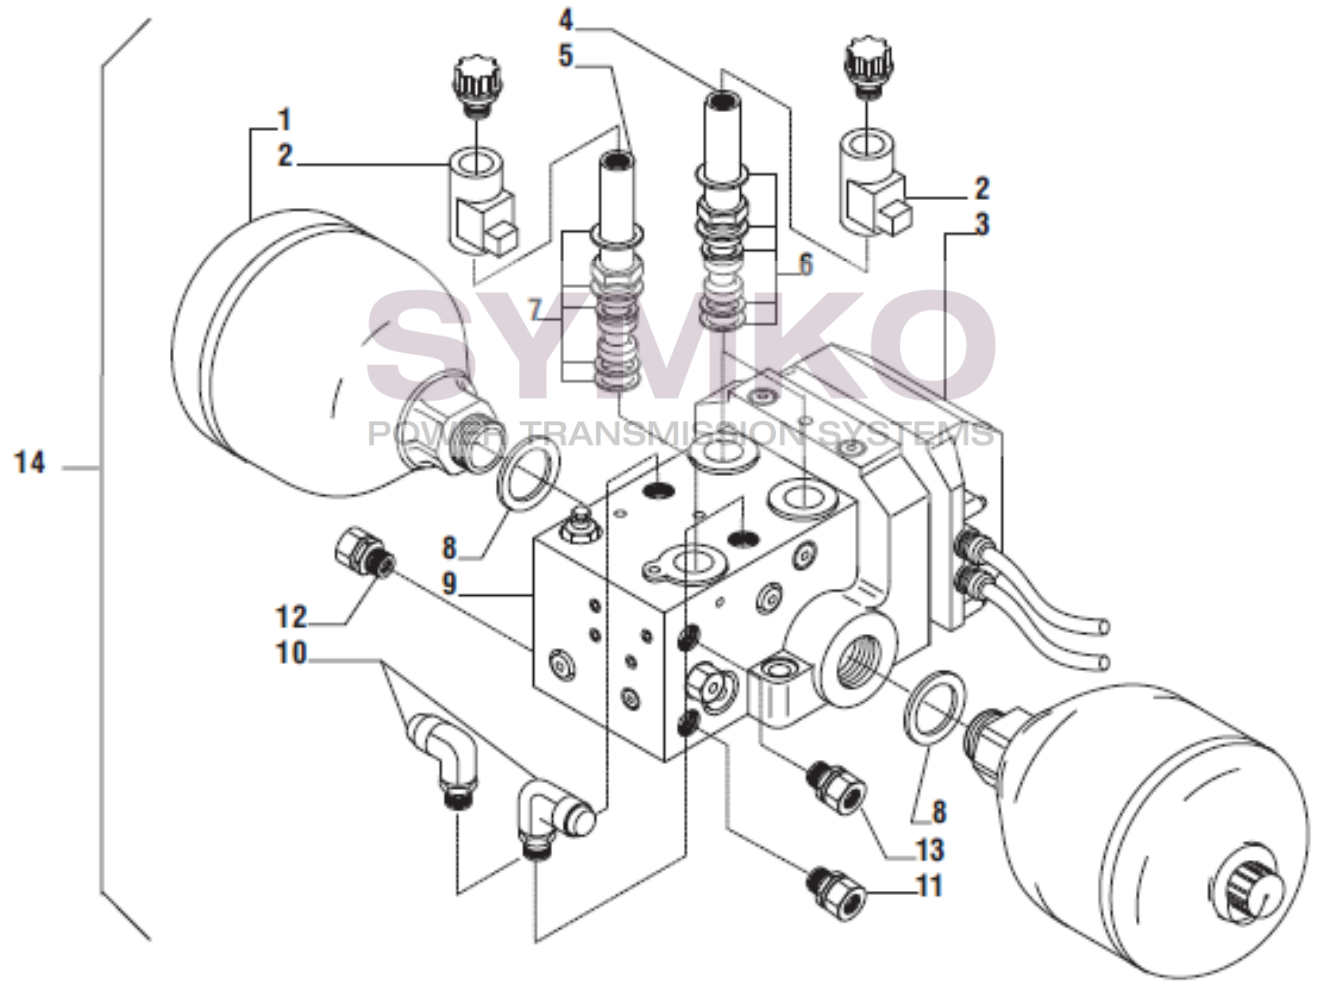

SYMKO – Parc d'activité de Tournebride – 23 Rue de la Guillauderie 44118
LA CHEVROLIERE

Tél : 02 51 70 13 13 - fax : 02 51 70 04 04

contact@symko.fr

www.symko.fr

VUES PONT CARRARO N°141181

Vue N°12

SYMKO – Parc d’activité de Tournebride – 23 Rue de la Guillauderie 44118
LA CHEVROLIERE