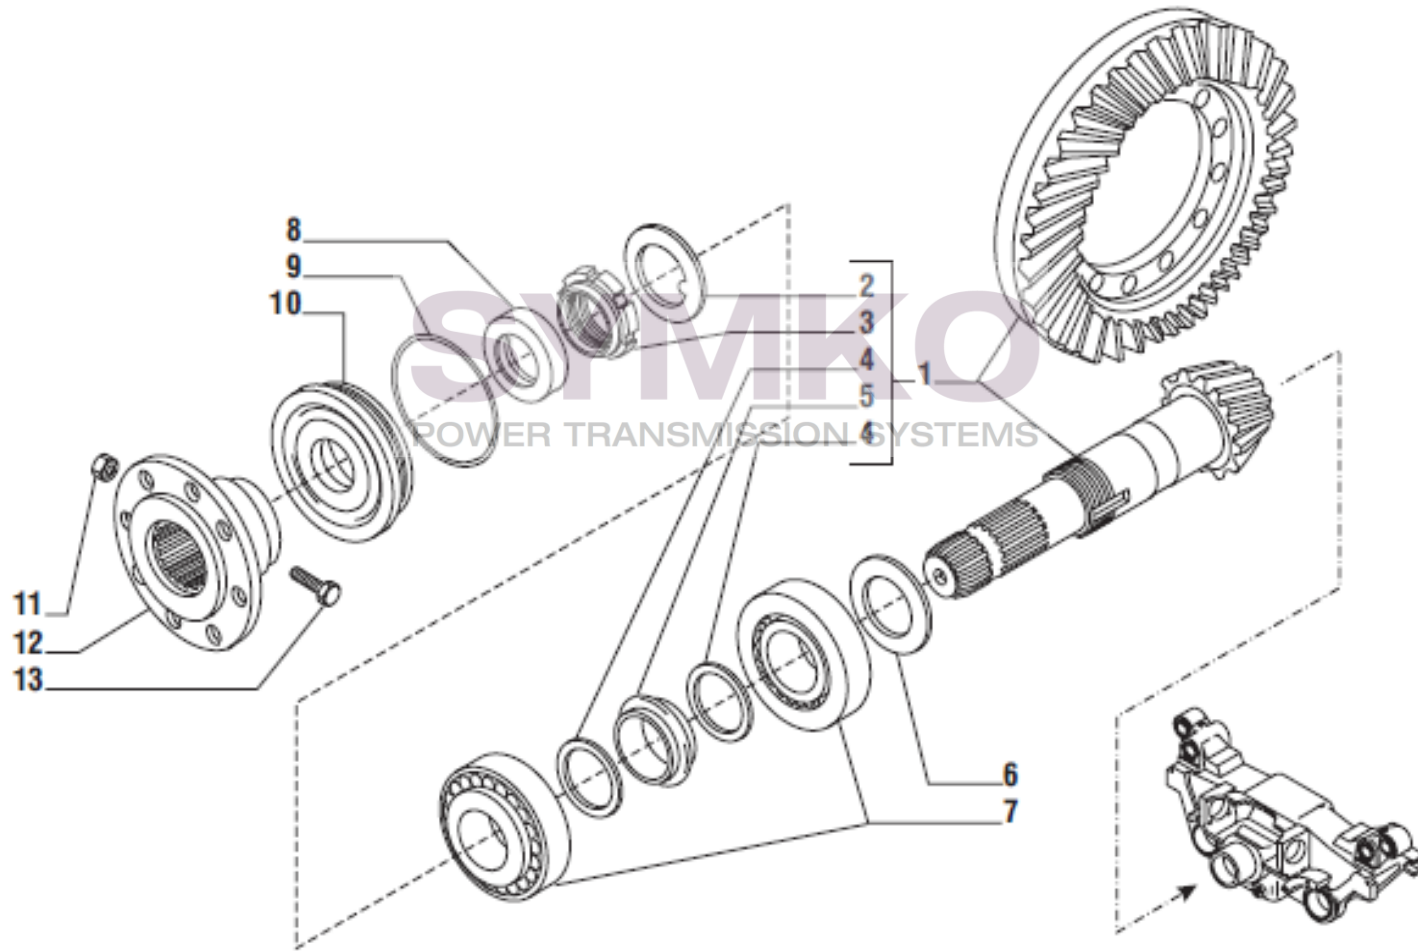

VUES PONT CARRARO N°141181

Vue N°7

SYMKO – Parc d’activité de Tournebride – 23 Rue de la Guillauderie 44118
LA CHEVROLIERE

Tél : 02 51 70 13 13 - fax : 02 51 70 04 04

contact@symko.fr

www.symko.fr