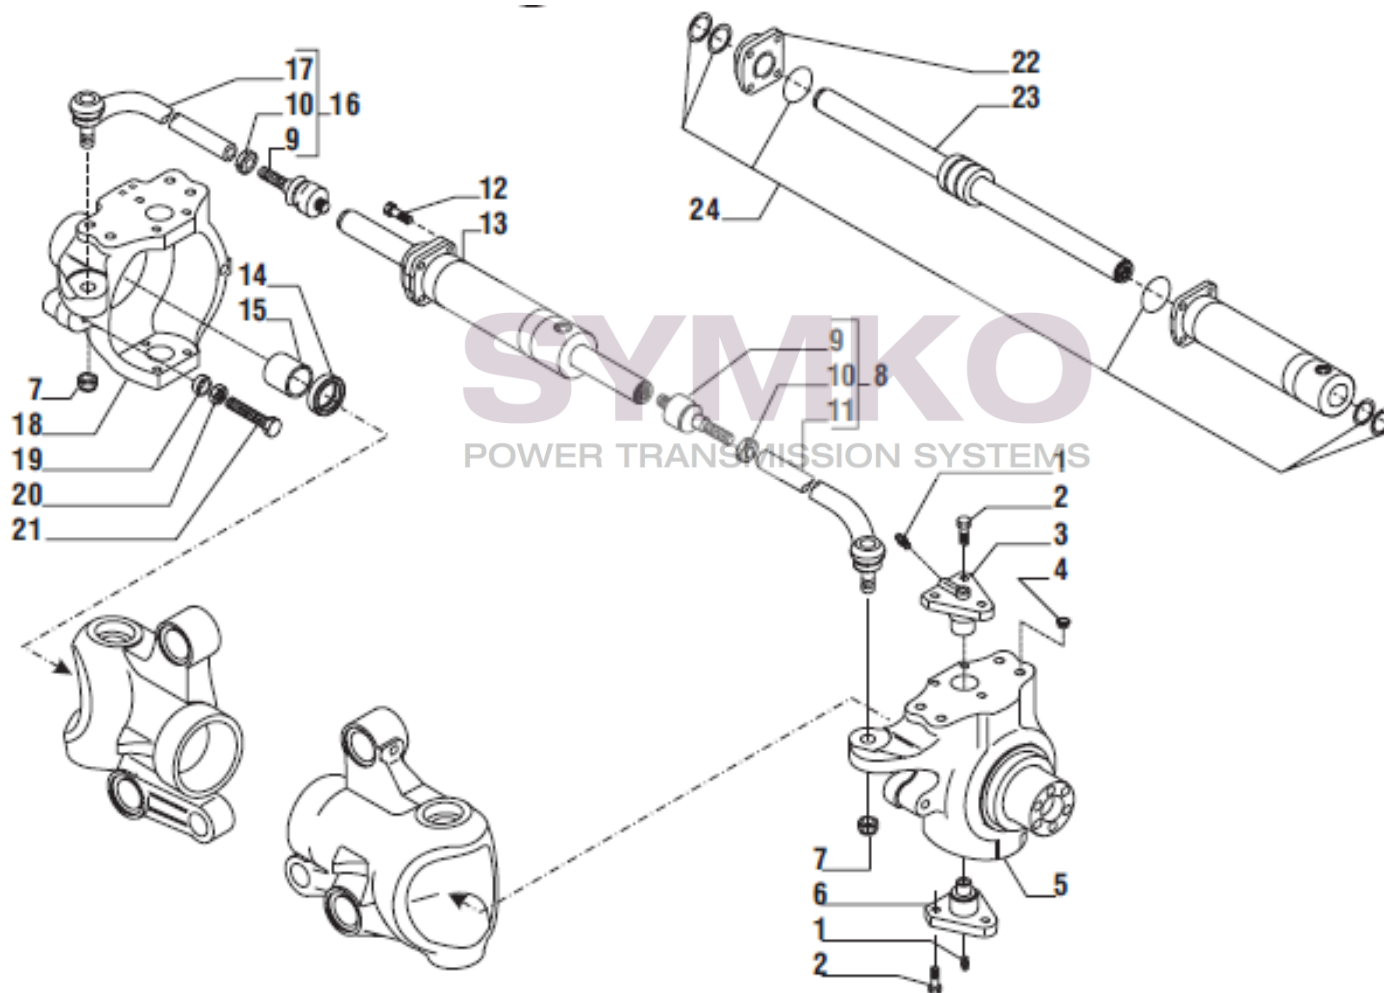

contact@symko.fr

www.symko.fr

SYMKO

POWER TRANSMISSION SYSTEMS

VUES PONT CARRARO N°141181

Vue N°3

SYMKO – Parc d'activité de Tournebride – 23 Rue de la Guillauderie 44118
LA CHEVROLIERE

Tél : 02 51 70 13 13 - fax : 02 51 70 04 04