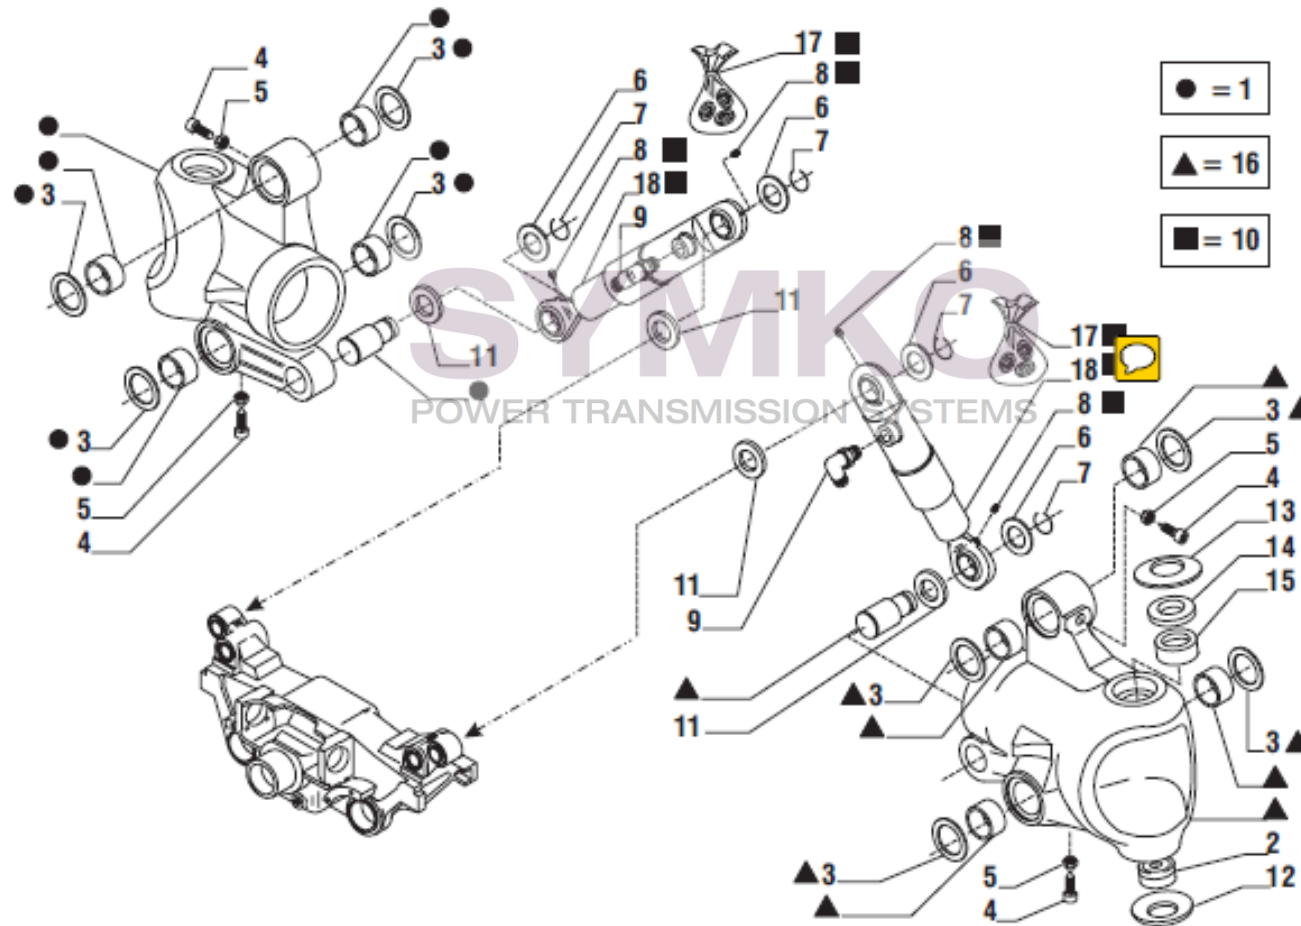

www.symko.fr

SYMKO

POWER TRANSMISSION SYSTEMS

VUES PONT CARRARO N°141181

Vue N°2

SYMKO – Parc d'activité de Tournebride – 23 Rue de la Guillauderie 44118
LA CHEVROLIERE

Tél : 02 51 70 13 13 - fax : 02 51 70 04 04