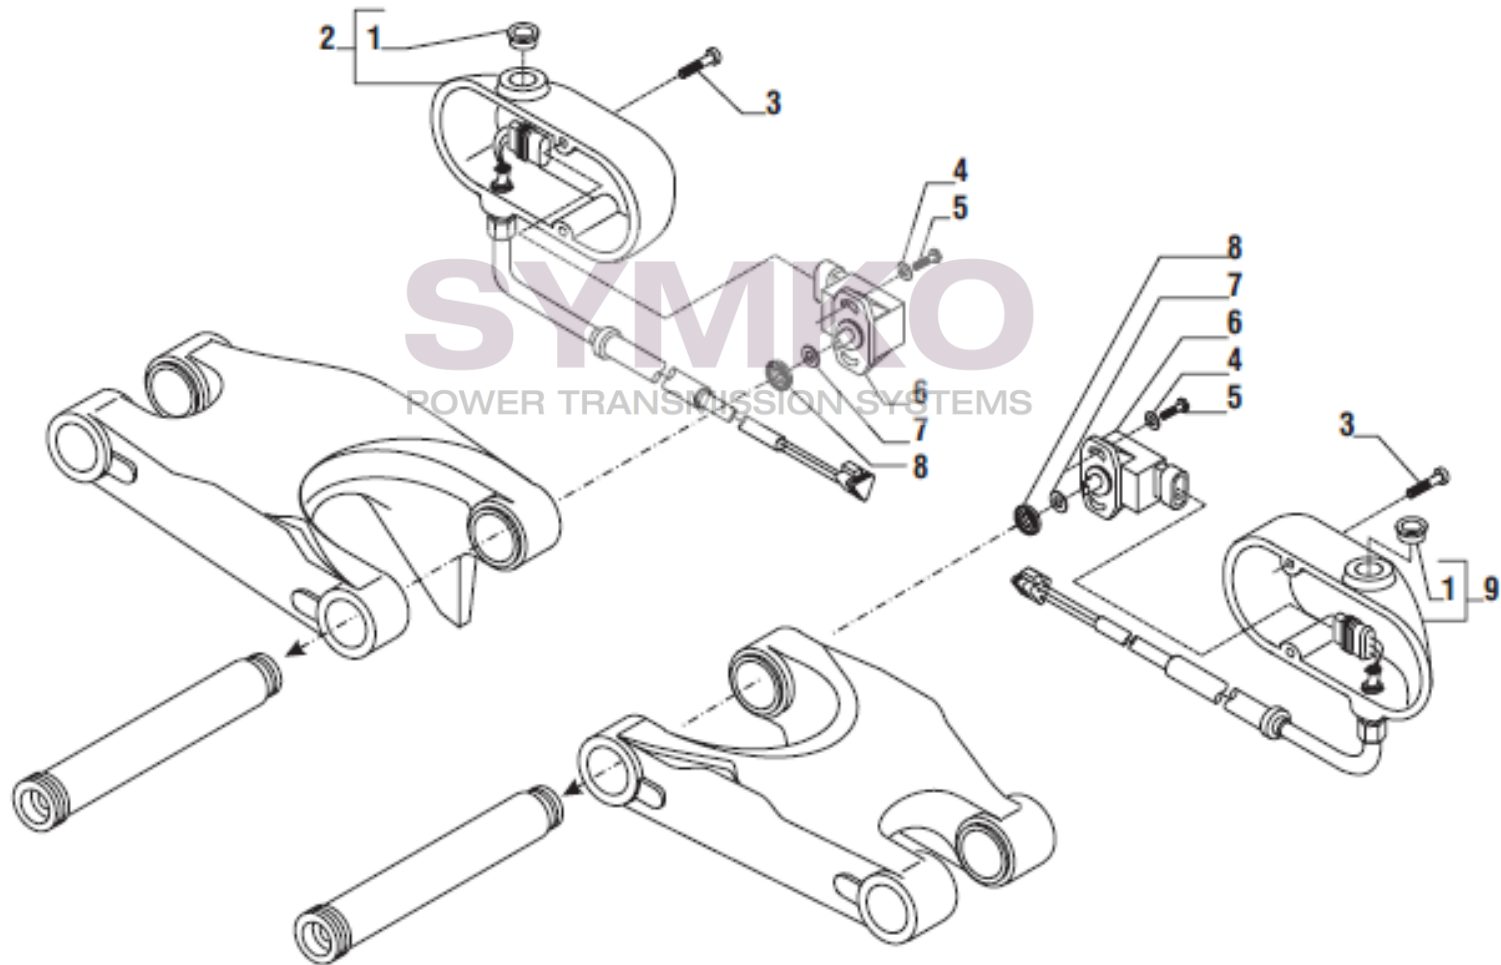

VUES PONT CARRARO N°141181

Vue N°6

SYMKO – Parc d'activité de Tournebride – 23 Rue de la Guillauderie 44118
LA CHEVROLIERE

Tél : 02 51 70 13 13 - fax : 02 51 70 04 04

contact@symko.fr

www.symko.fr