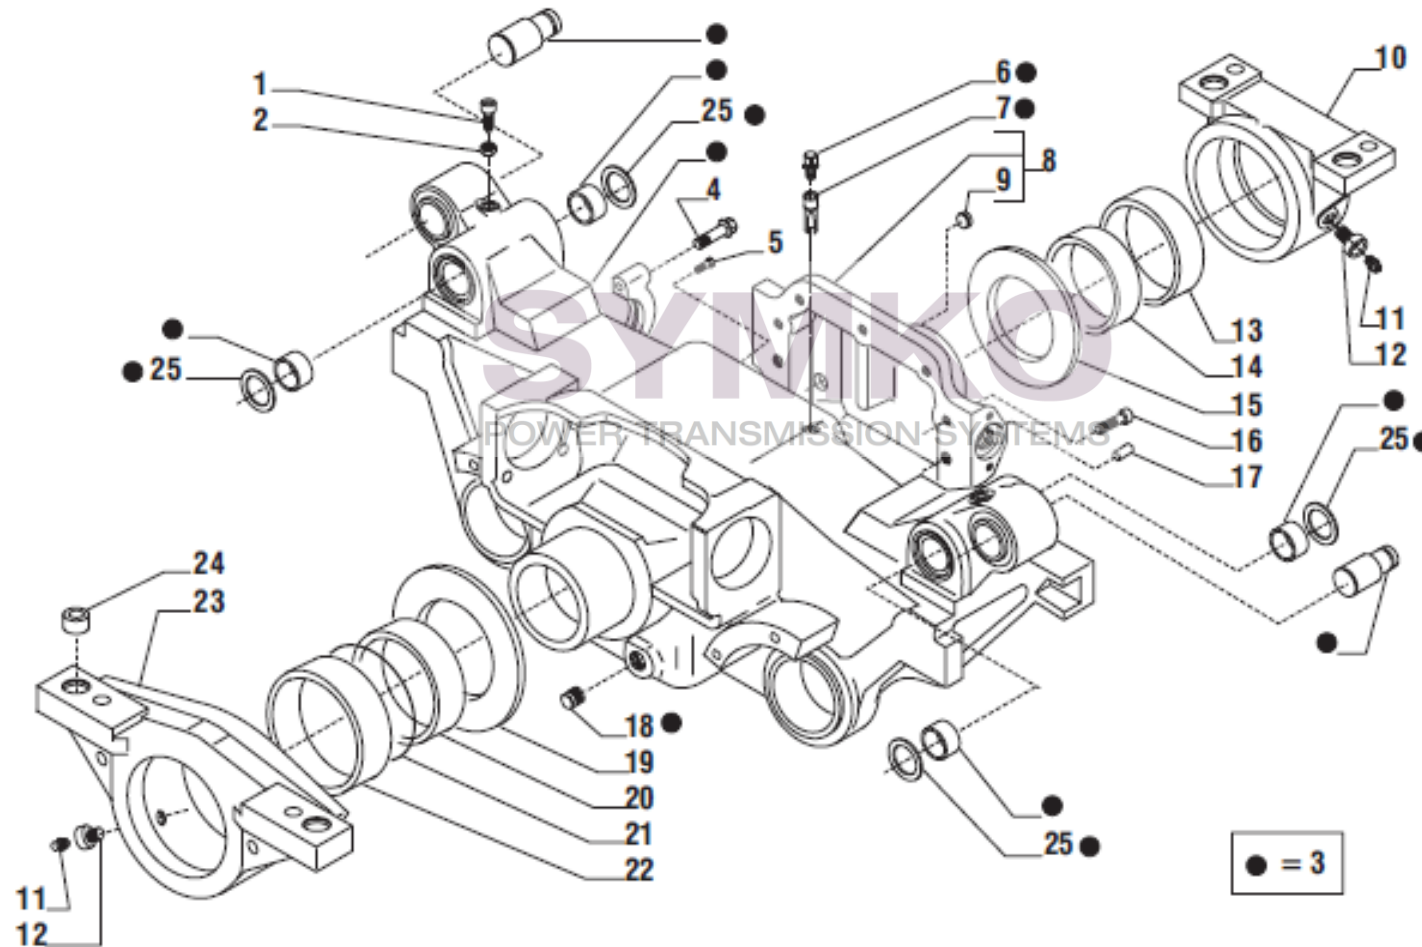

SYMKO

POWER TRANSMISSION SYSTEMS

VUES PONT CARRARO N°141181

Vue N°1

SYMKO – Parc d’activité de Tournebride – 23 Rue de la Guillauderie 44118
LA CHEVROLIERE

Tél : 02 51 70 13 13 - fax : 02 51 70 04 04

contact@symko.fr

www.symko.fr