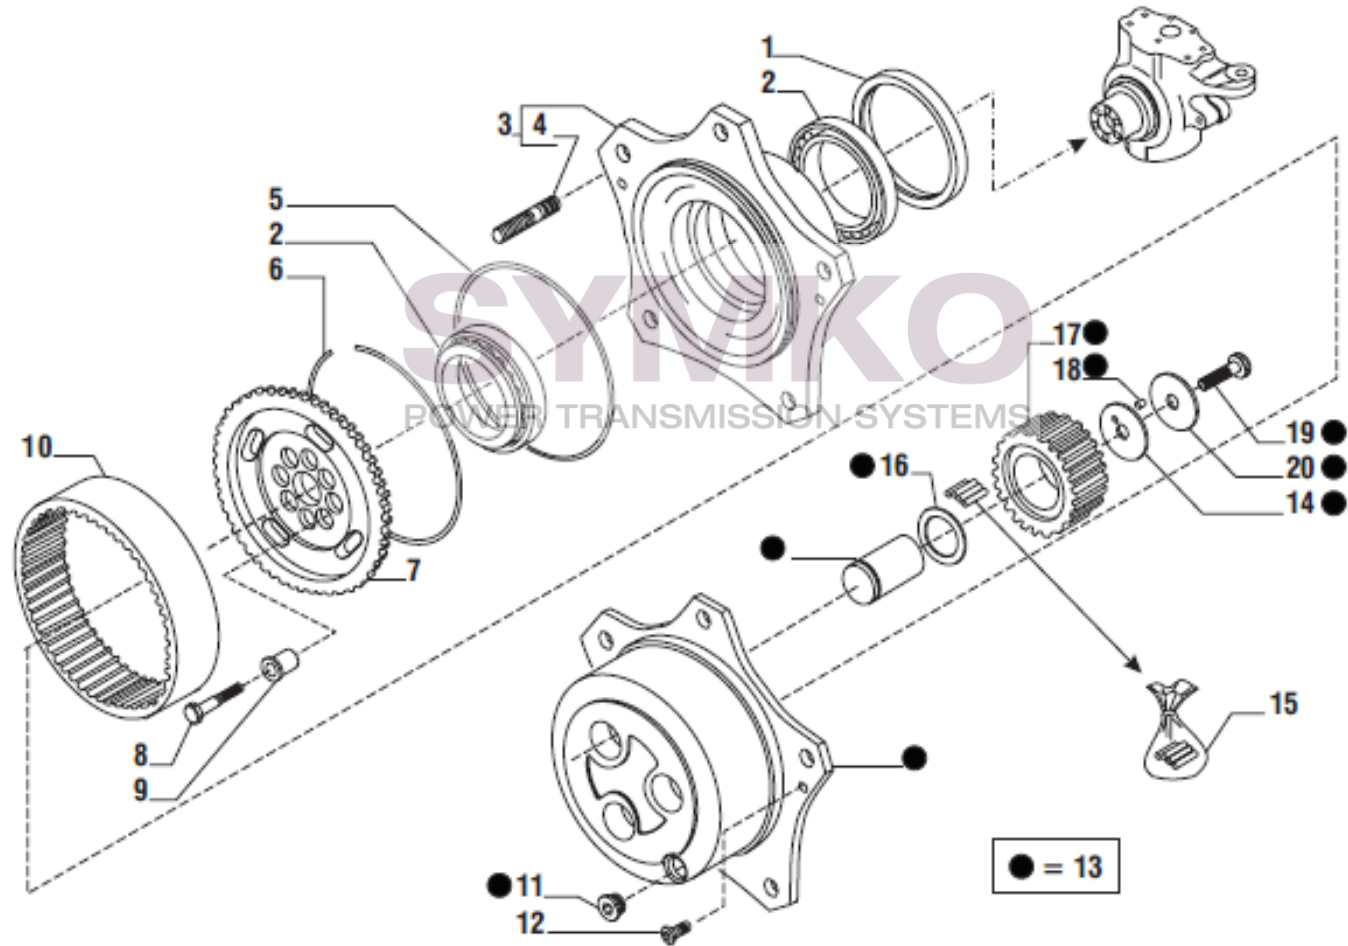

Vue N°10

SYMKO – Parc d’activité de Tournebride – 23 Rue de la Guillauderie 44118
LA CHEVROLIERE

Tél : 02 51 70 13 13 - fax : 02 51 70 04 04

contact@symko.fr

www.symko.fr

VUES PONT CARRARO N°141181

Vue N°11