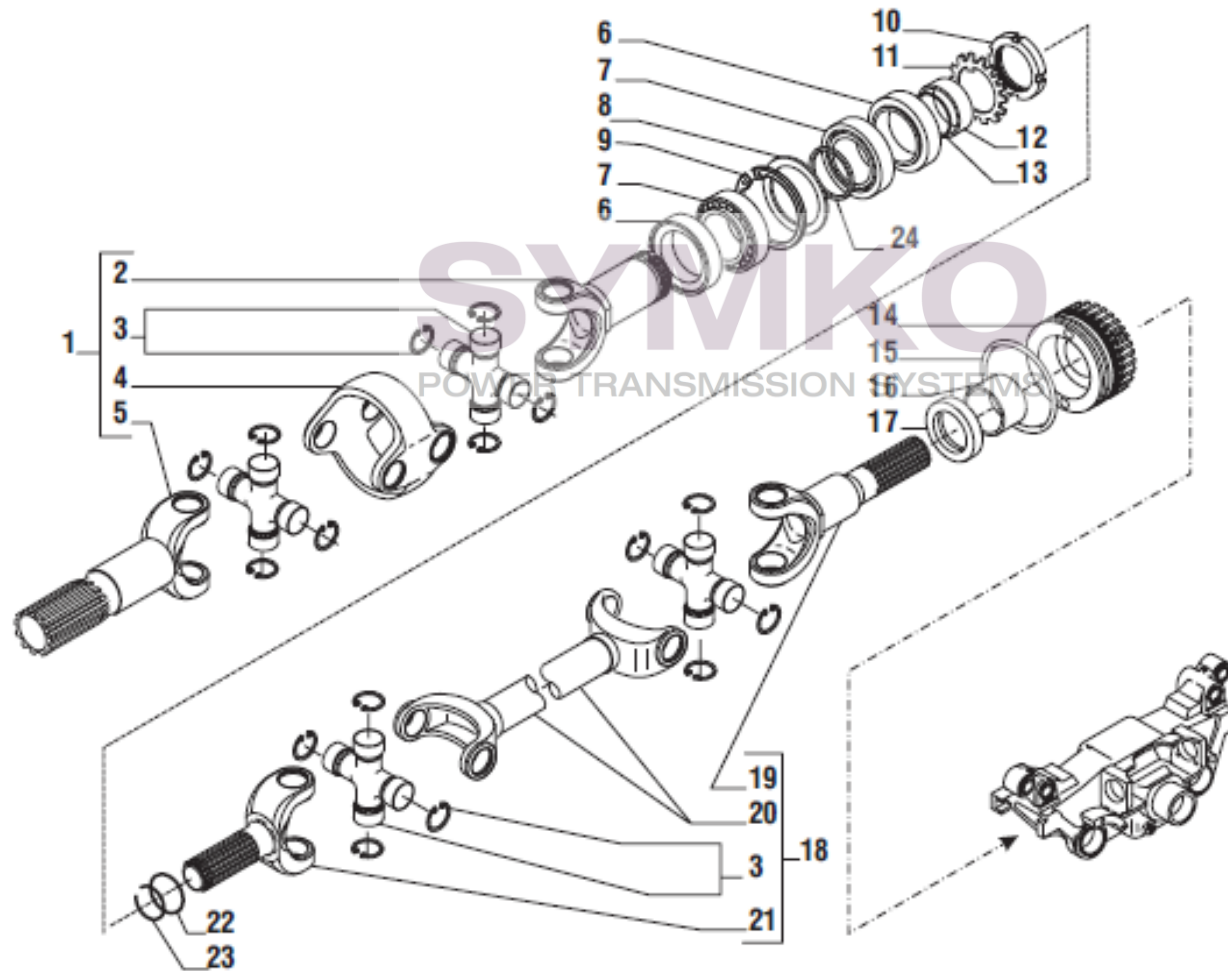

VUES PONT CARRARO N°141181

Vue N°10

SYMKO – Parc d’activité de Tournebride – 23 Rue de la Guillauderie 44118
LA CHEVROLIERE

Tél : 02 51 70 13 13 - fax : 02 51 70 04 04

contact@symko.fr

www.symko.fr