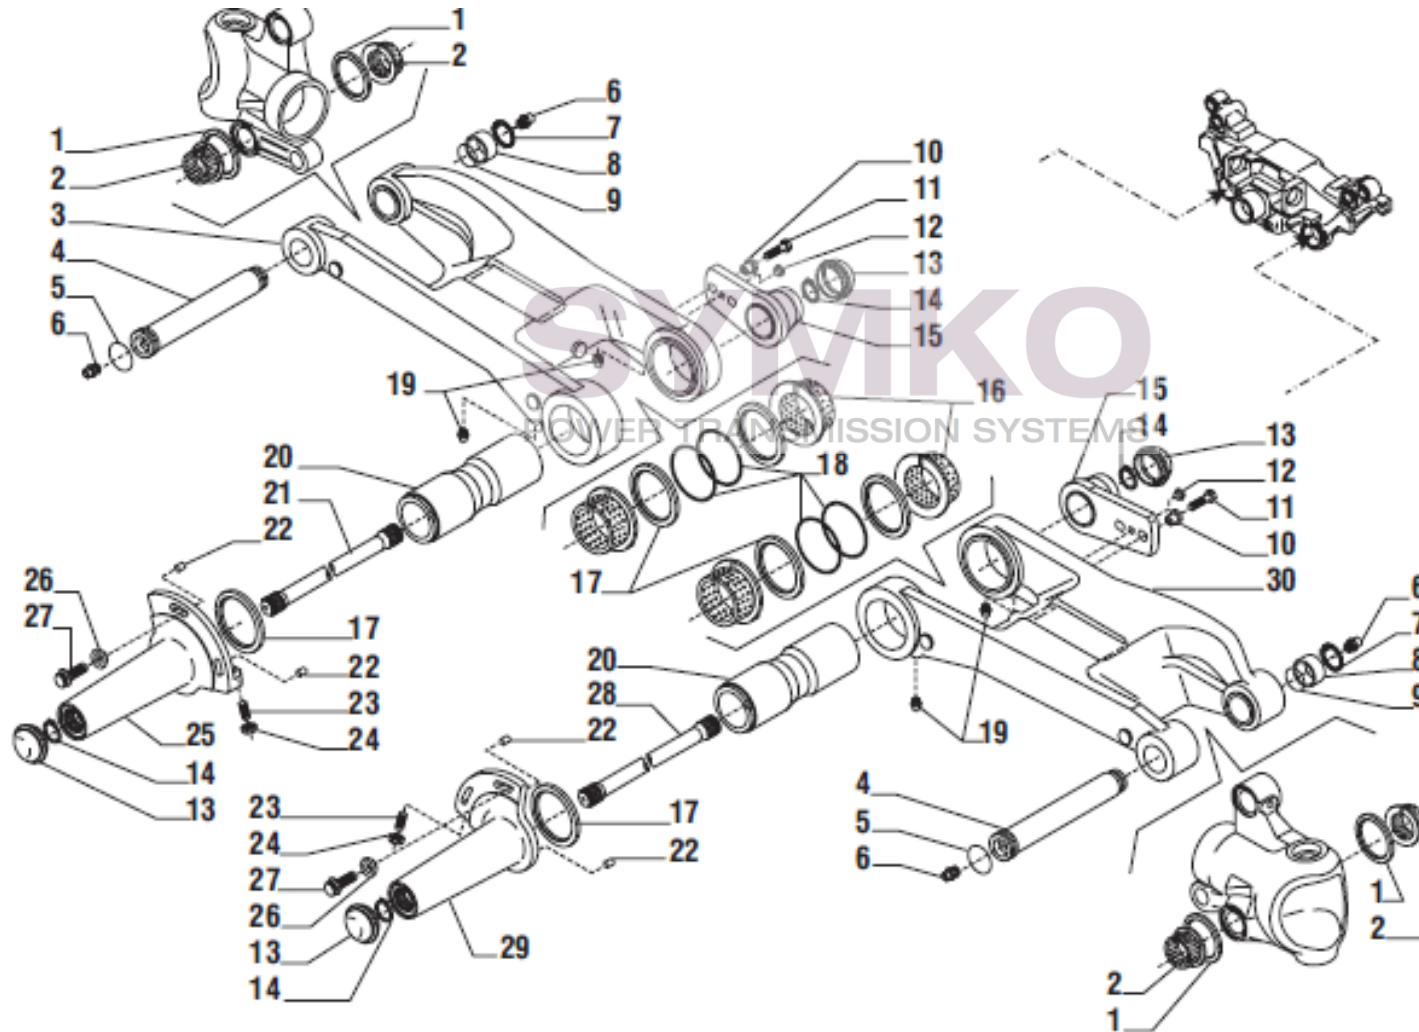

VUES PONT CARRARO N°141181

Vue N°4

SYMKO – Parc d'activité de Tournebride – 23 Rue de la Guillauderie 44118
LA CHEVROLIERE

Tél : 02 51 70 13 13 - fax : 02 51 70 04 04

contact@symko.fr

www.symko.fr