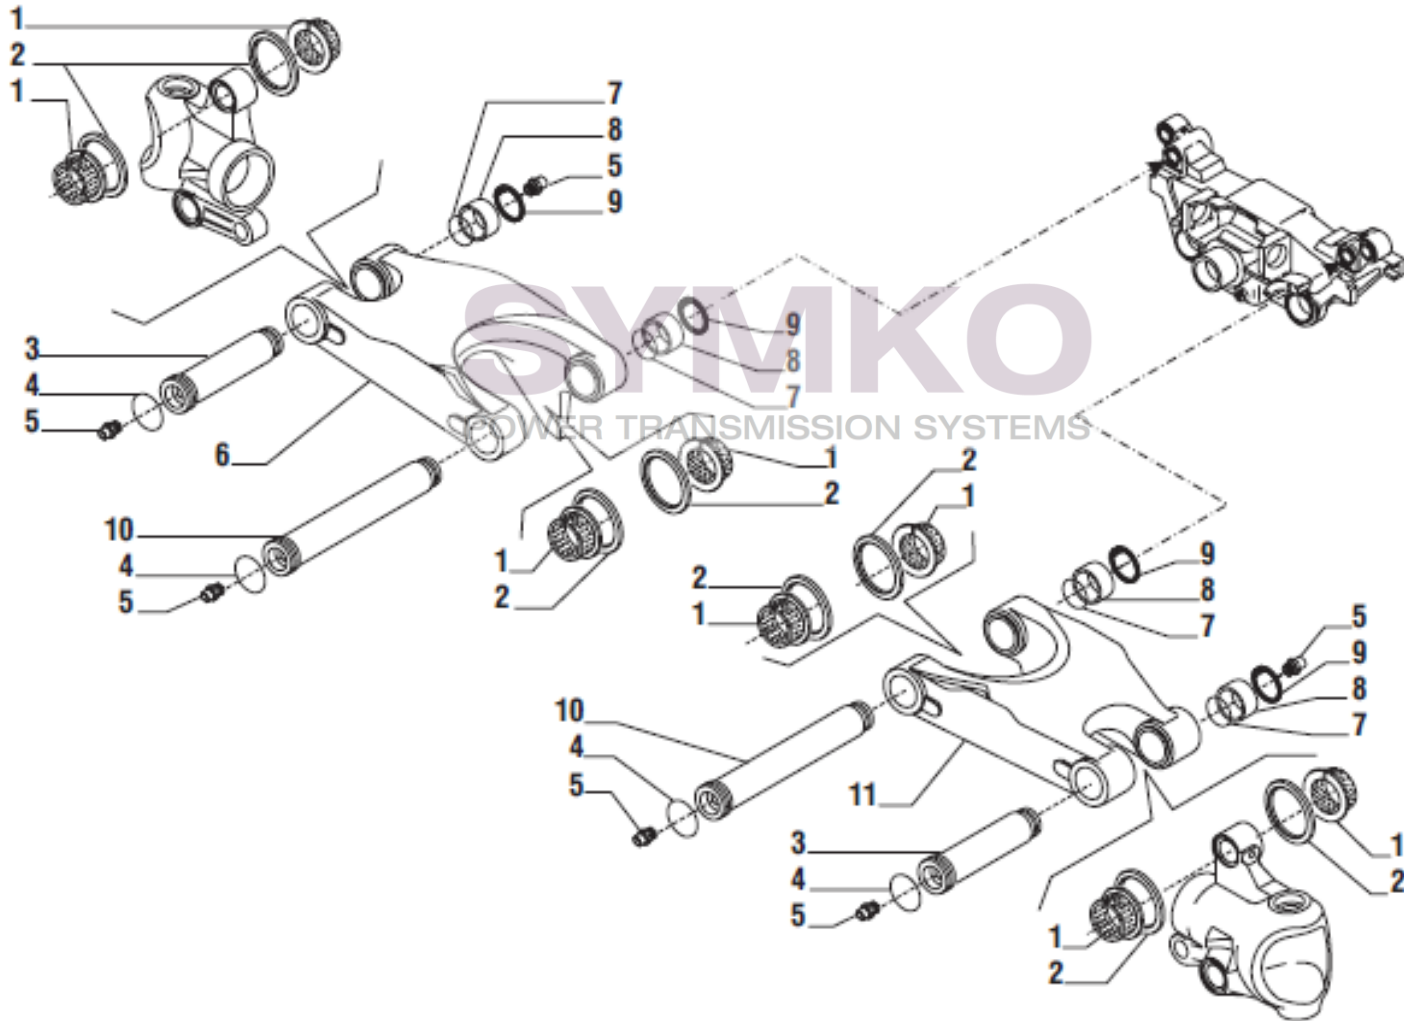

SYMKO

POWER TRANSMISSION SYSTEMS

VUES PONT CARRARO N°141181

Vue N°5

SYMKO – Parc d’activité de Tournebride – 23 Rue de la Guillauderie 44118
LA CHEVROLIERE

Tél : 02 51 70 13 13 - fax : 02 51 70 04 04

contact@symko.fr

www.symko.fr