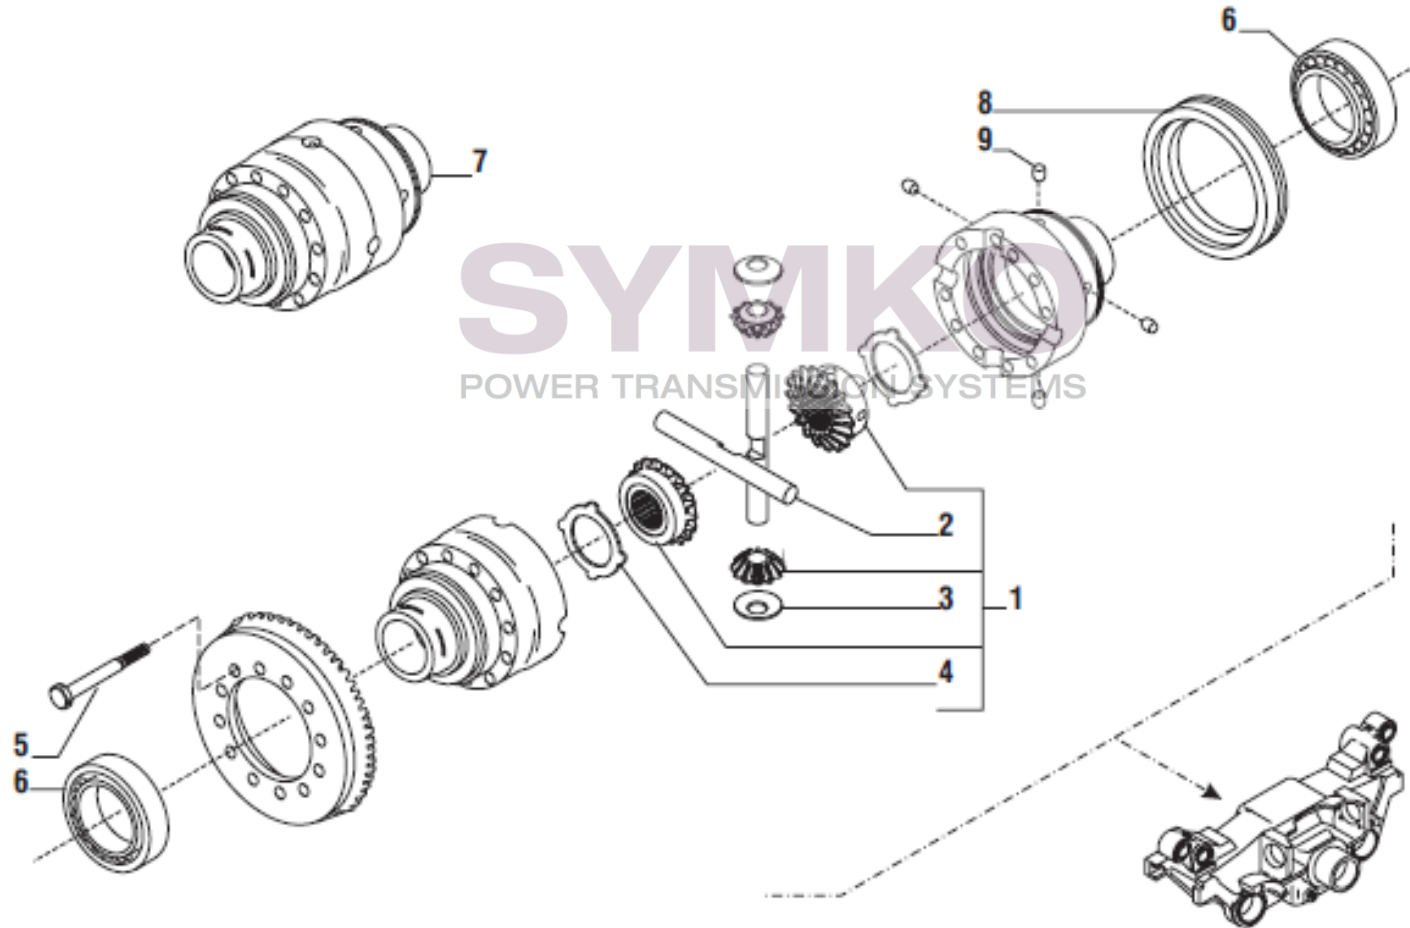

VUES PONT CARRARO N°141181

Vue N°8

SYMKO – Parc d'activité de Tournebride – 23 Rue de la Guillauderie 44118
LA CHEVROLIERE

Tél : 02 51 70 13 13 - fax : 02 51 70 04 04

contact@symko.fr

www.symko.fr