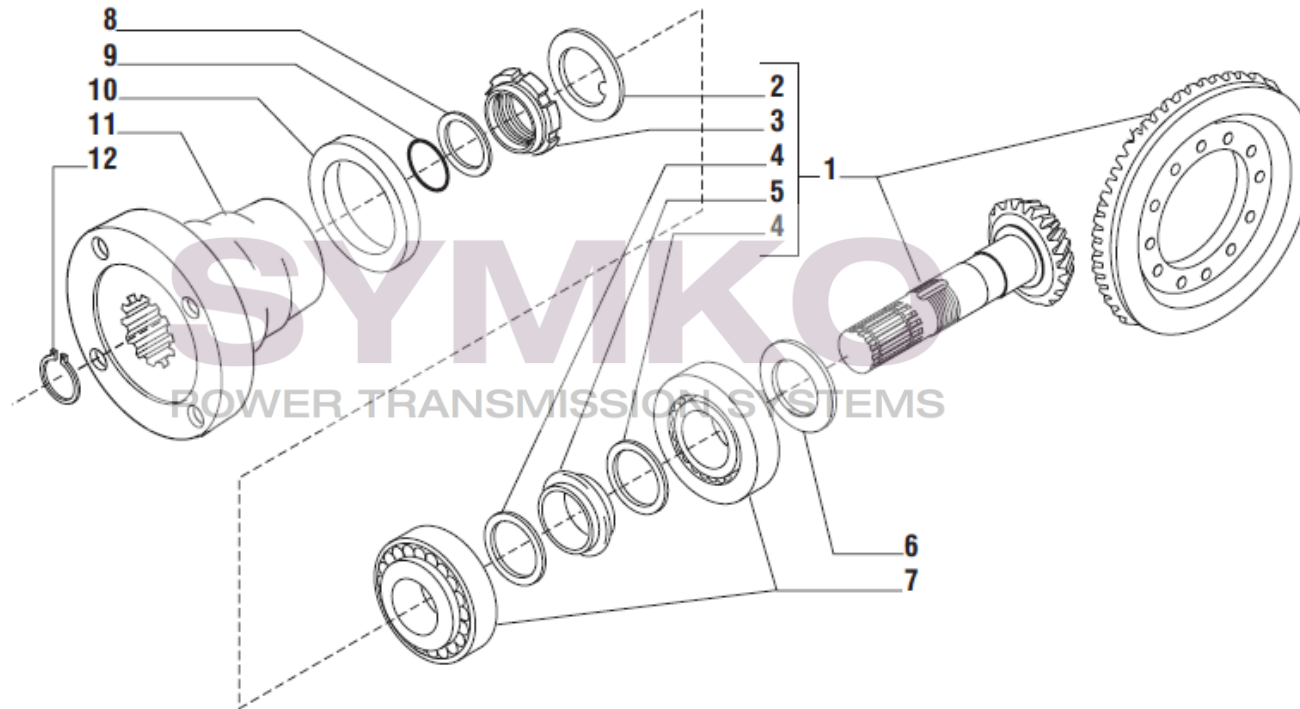

contact@symko.fr

www.symko.fr

SYMKO

POWER TRANSMISSION SYSTEMS

VUES PONT CARRARO N° 141247

Vue N°3

SYMKO – Parc d’activité de Tournebride – 23 Rue de la Guillauderie 44118
LA CHEVROLIERE

Tél : 02 51 70 13 13 - fax : 02 51 70 04 04