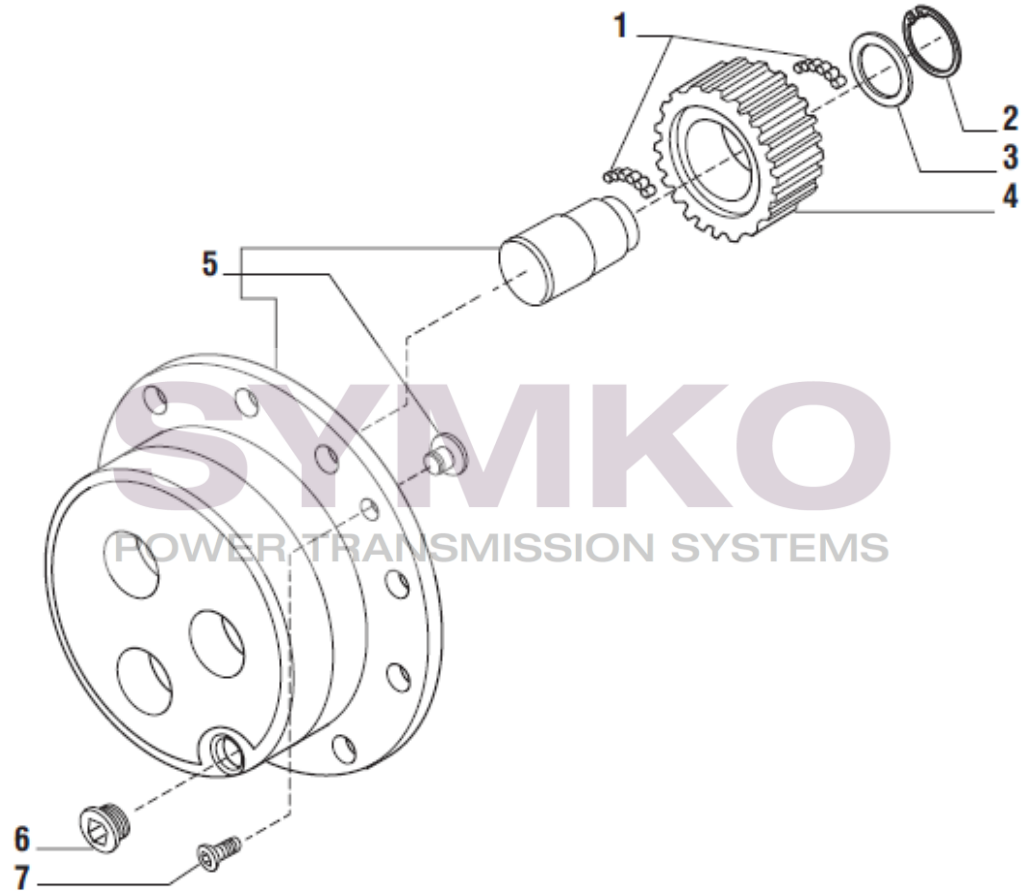

SYMKO

POWER TRANSMISSION SYSTEMS

VUES PONT CARRARO N° 141247

Vue N°7

SYMKO – Parc d'activité de Tournebride – 23 Rue de la Guillauderie 44118
LA CHEVROLIERE

Tél : 02 51 70 13 13 - fax : 02 51 70 04 04

contact@symko.fr

www.symko.fr