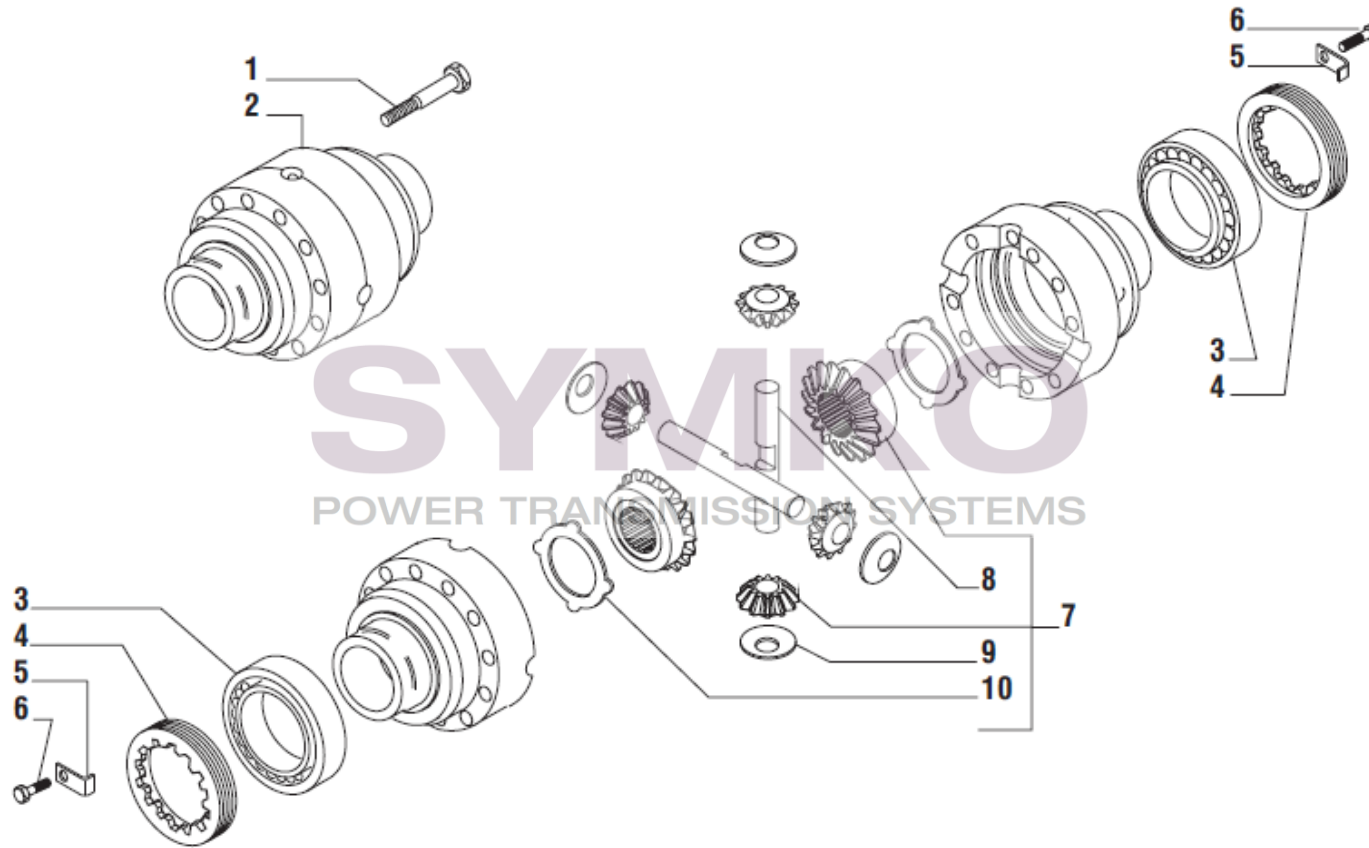

VUES PONT CARRARO N° 141247

Vue N°4

SYMKO – Parc d’activité de Tournebride – 23 Rue de la Guillauderie 44118
LA CHEVROLIERE

Tél : 02 51 70 13 13 - fax : 02 51 70 04 04

contact@symko.fr

www.symko.fr