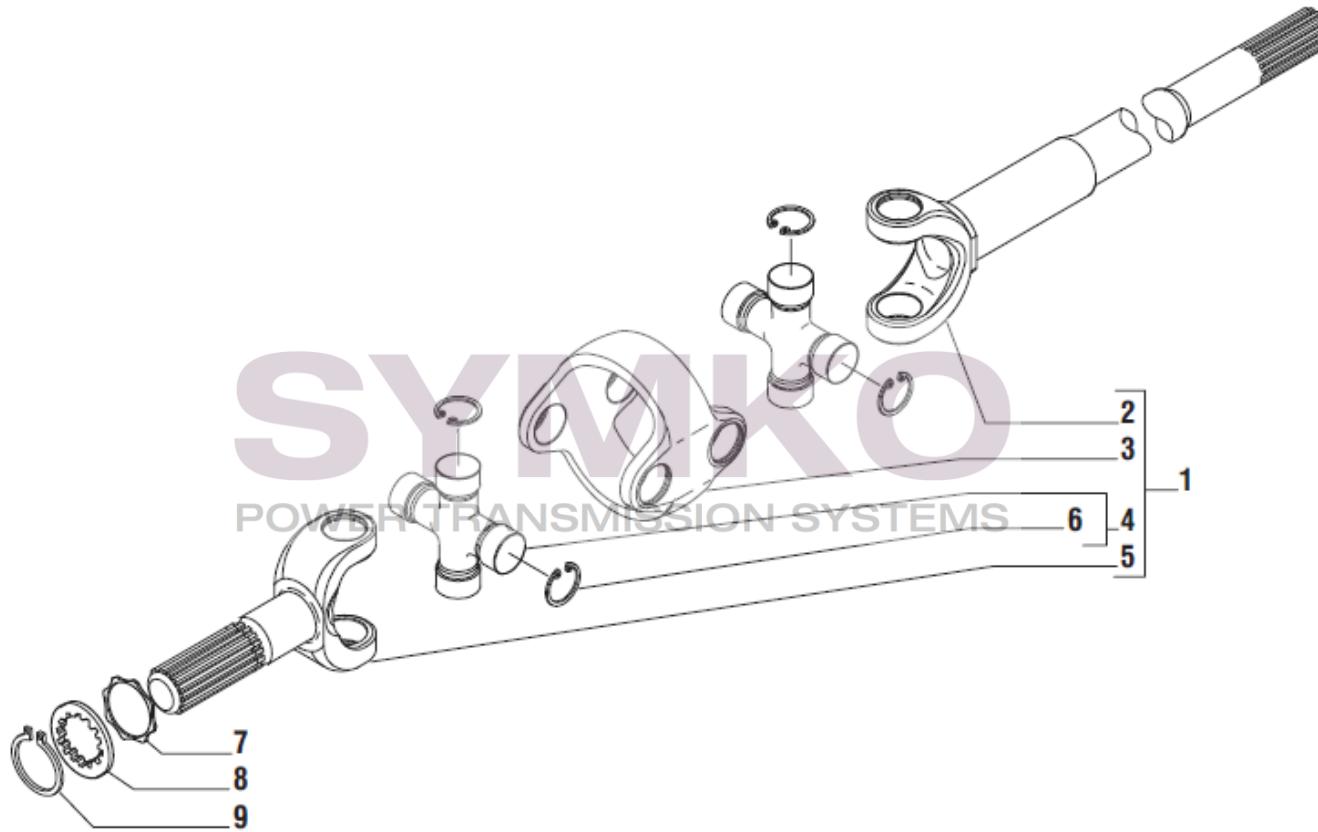

VUES PONT CARRARO N° 141247

Vue N°5

SYMKO – Parc d’activité de Tournebride – 23 Rue de la Guillauderie 44118
LA CHEVROLIERE

Tél : 02 51 70 13 13 - fax : 02 51 70 04 04

contact@symko.fr

www.symko.fr