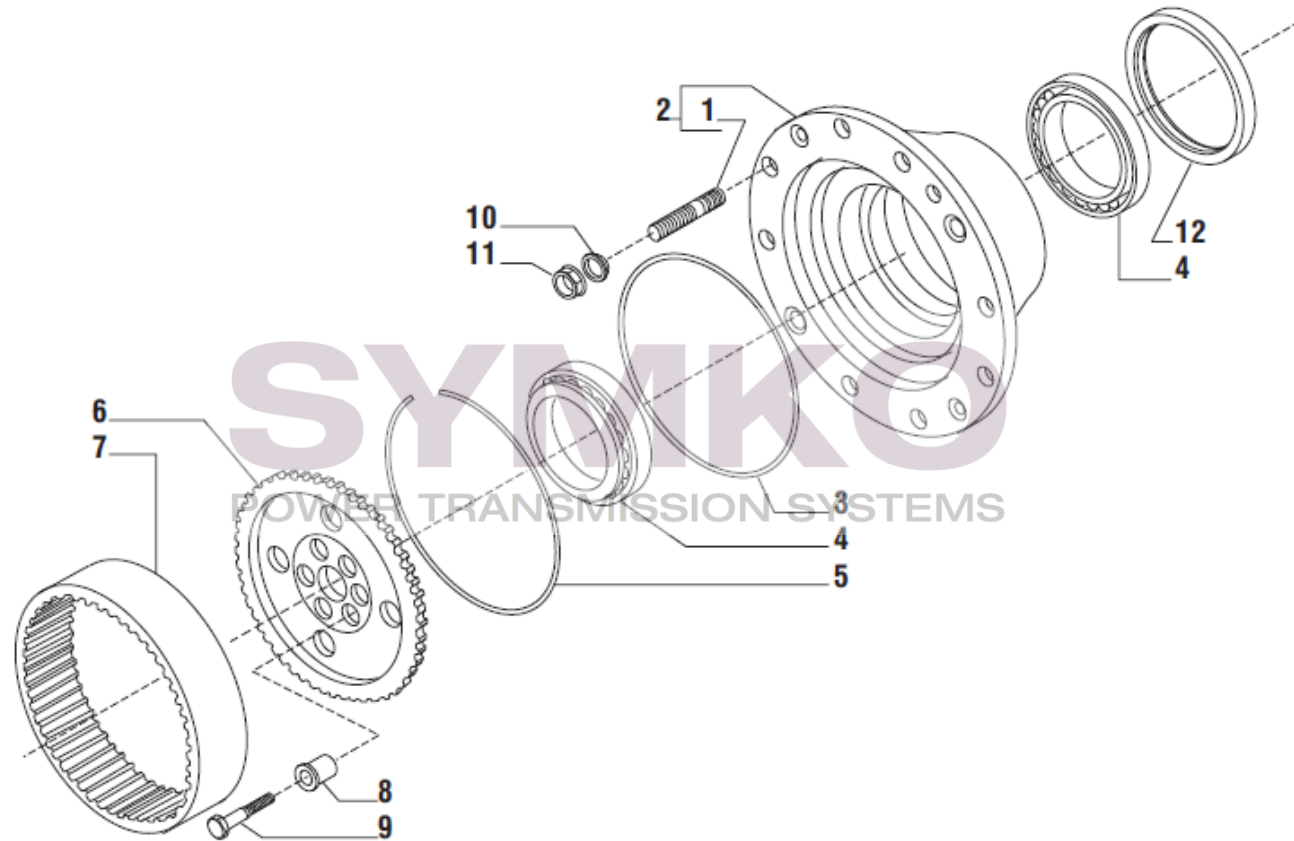

SYMKO

POWER TRANSMISSION SYSTEMS

VUES PONT CARRARO N° 141247

Vue N°6

SYMKO – Parc d’activité de Tournebride – 23 Rue de la Guillauderie 44118
LA CHEVROLIERE

Tél : 02 51 70 13 13 - fax : 02 51 70 04 04

contact@symko.fr

www.symko.fr