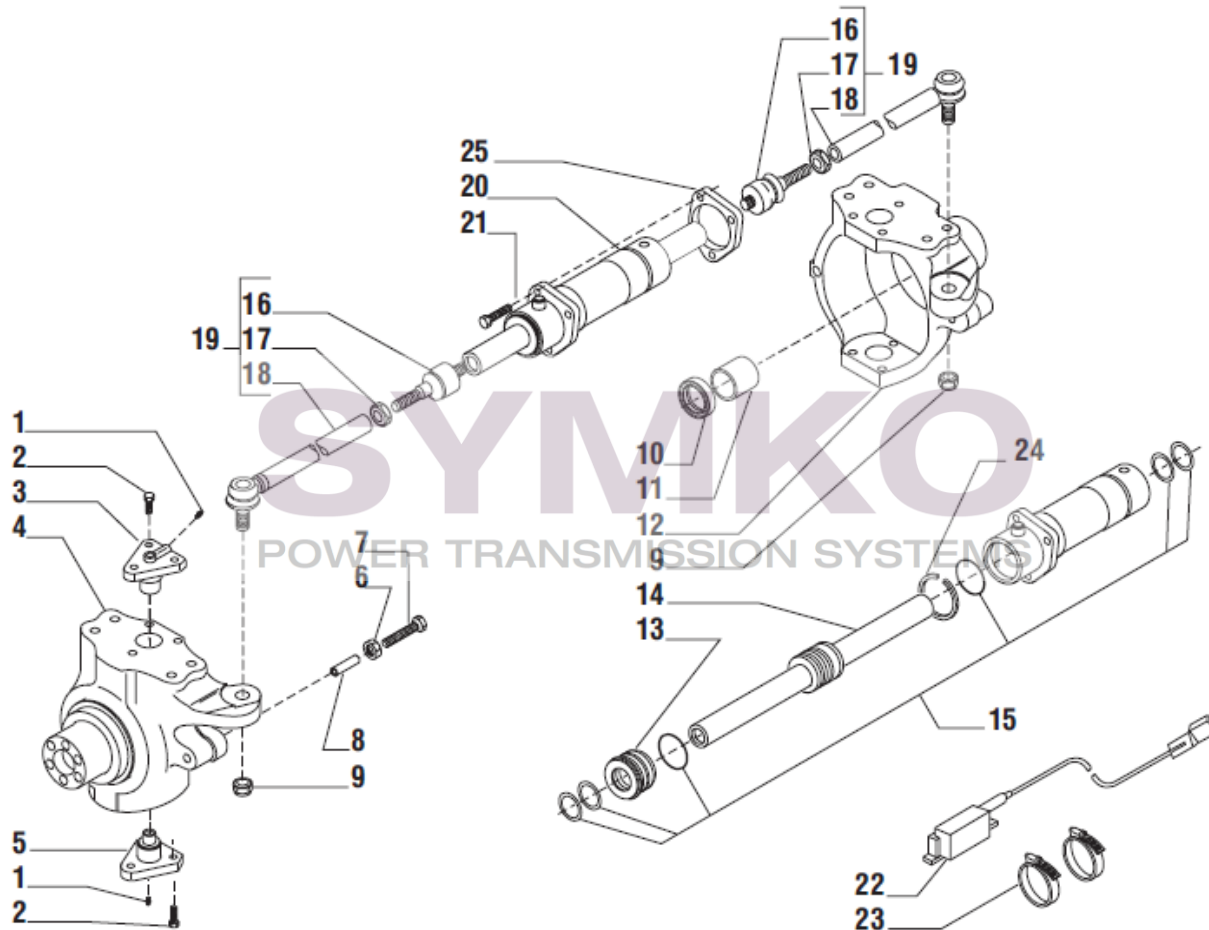

www.symko.fr

SYMKO

POWER TRANSMISSION SYSTEMS

VUES PONT CARRARO N° 141247

Vue N°2

SYMKO – Parc d’activité de Tournebride – 23 Rue de la Guillauderie 44118
LA CHEVROLIERE

Tél : 02 51 70 13 13 - fax : 02 51 70 04 04