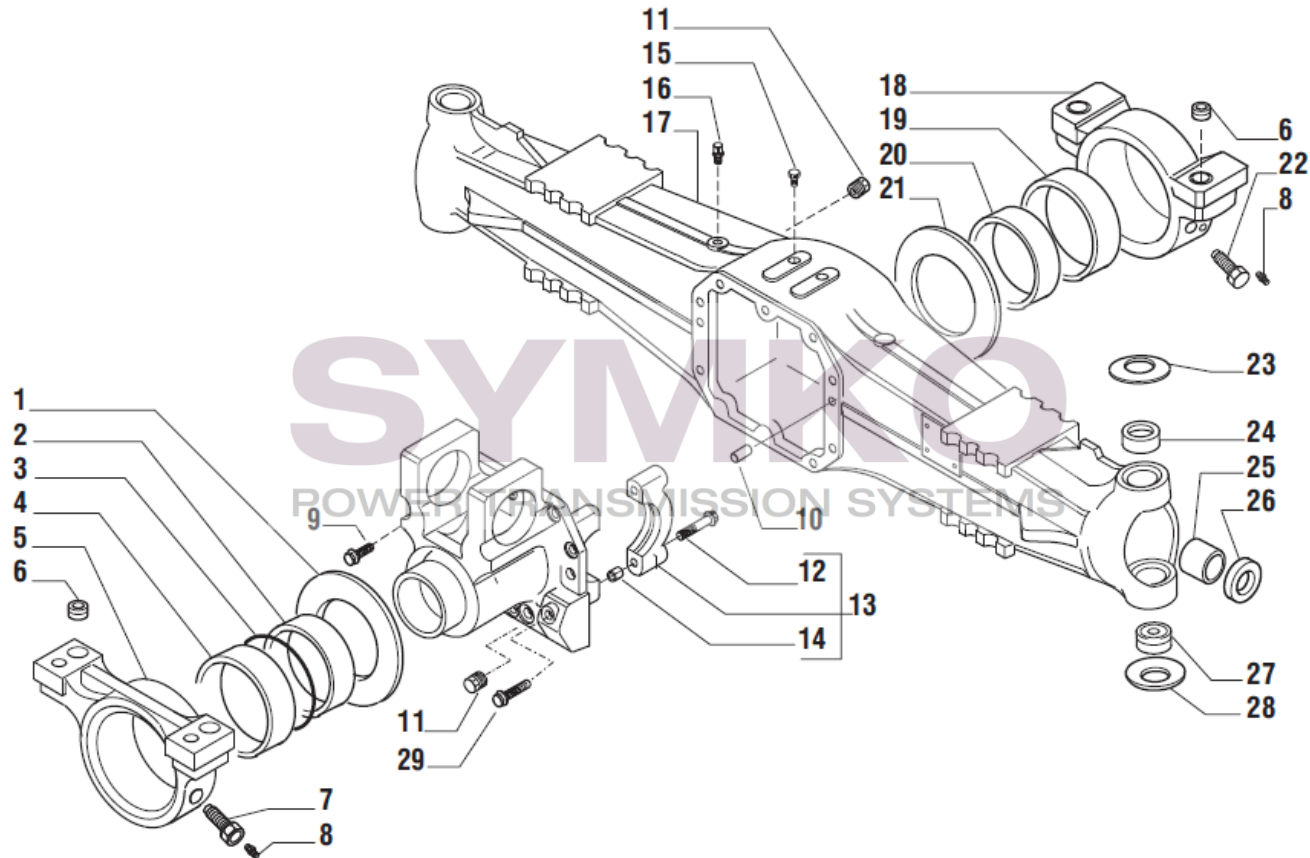

SYMKO

POWER TRANSMISSION SYSTEMS

VUES PONT CARRARO N° 141247

Vue N°1

SYMKO – Parc d’activité de Tournebride – 23 Rue de la Guillauderie 44118
LA CHEVROLIERE

Tél : 02 51 70 13 13 - fax : 02 51 70 04 04

contact@symko.fr

www.symko.fr