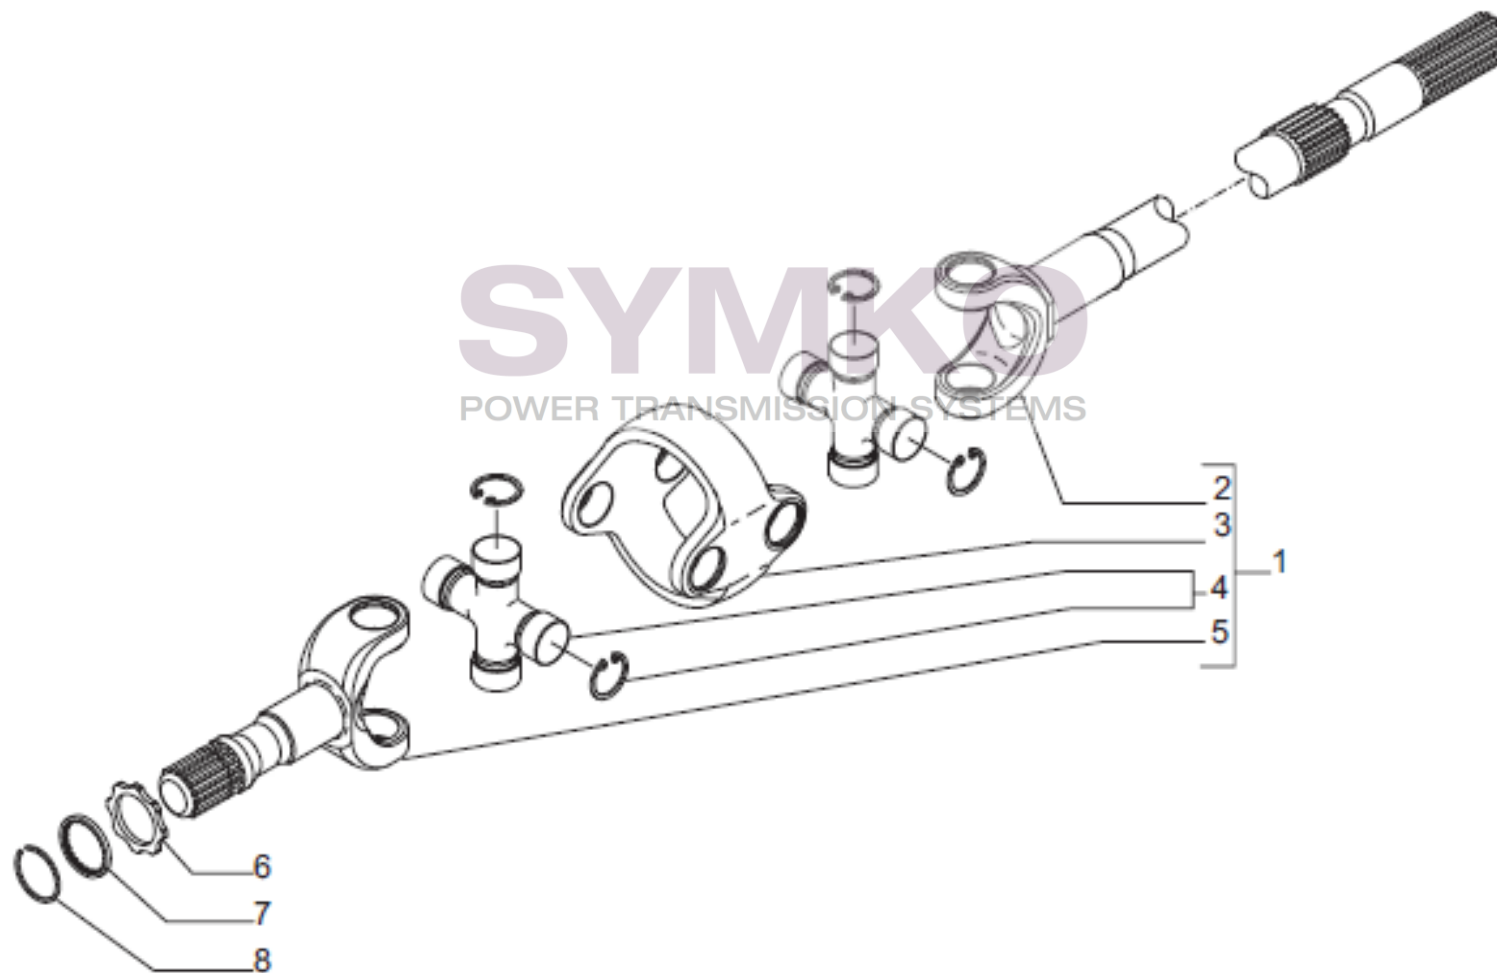

contact@symko.fr

www.symko.fr

SYMKO

POWER TRANSMISSION SYSTEMS

VUES PONT CARRARO N°141310

Vue N°5

SYMKO – Parc d'activité de Tournebride – 23 Rue de la Guillauderie 44118
LA CHEVROLIERE

Tél : 02 51 70 13 13 - fax : 02 51 70 04 04