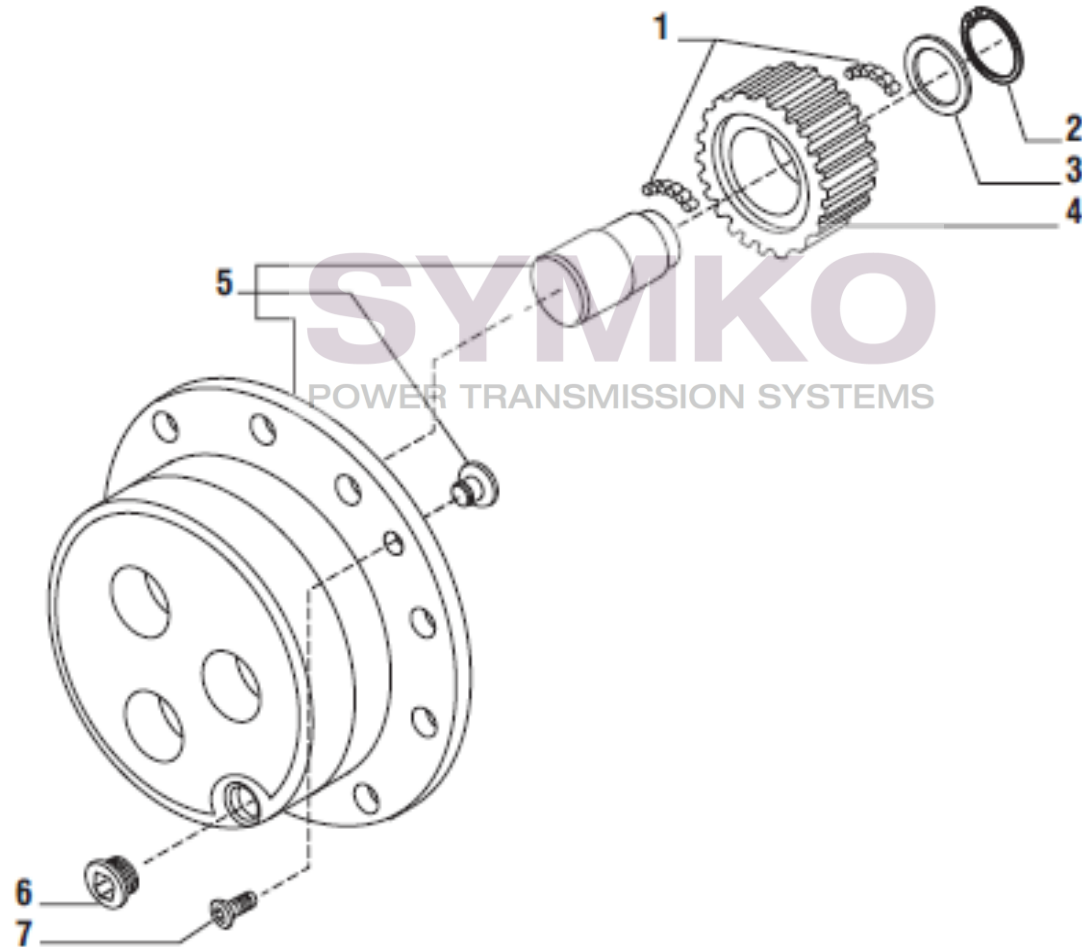

VUES PONT CARRARO N°141310

Vue N°8

SYMKO – Parc d'activité de Tournebride – 23 Rue de la Guillauderie 44118
LA CHEVROLIERE

Tél : 02 51 70 13 13 - fax : 02 51 70 04 04

contact@symko.fr

www.symko.fr