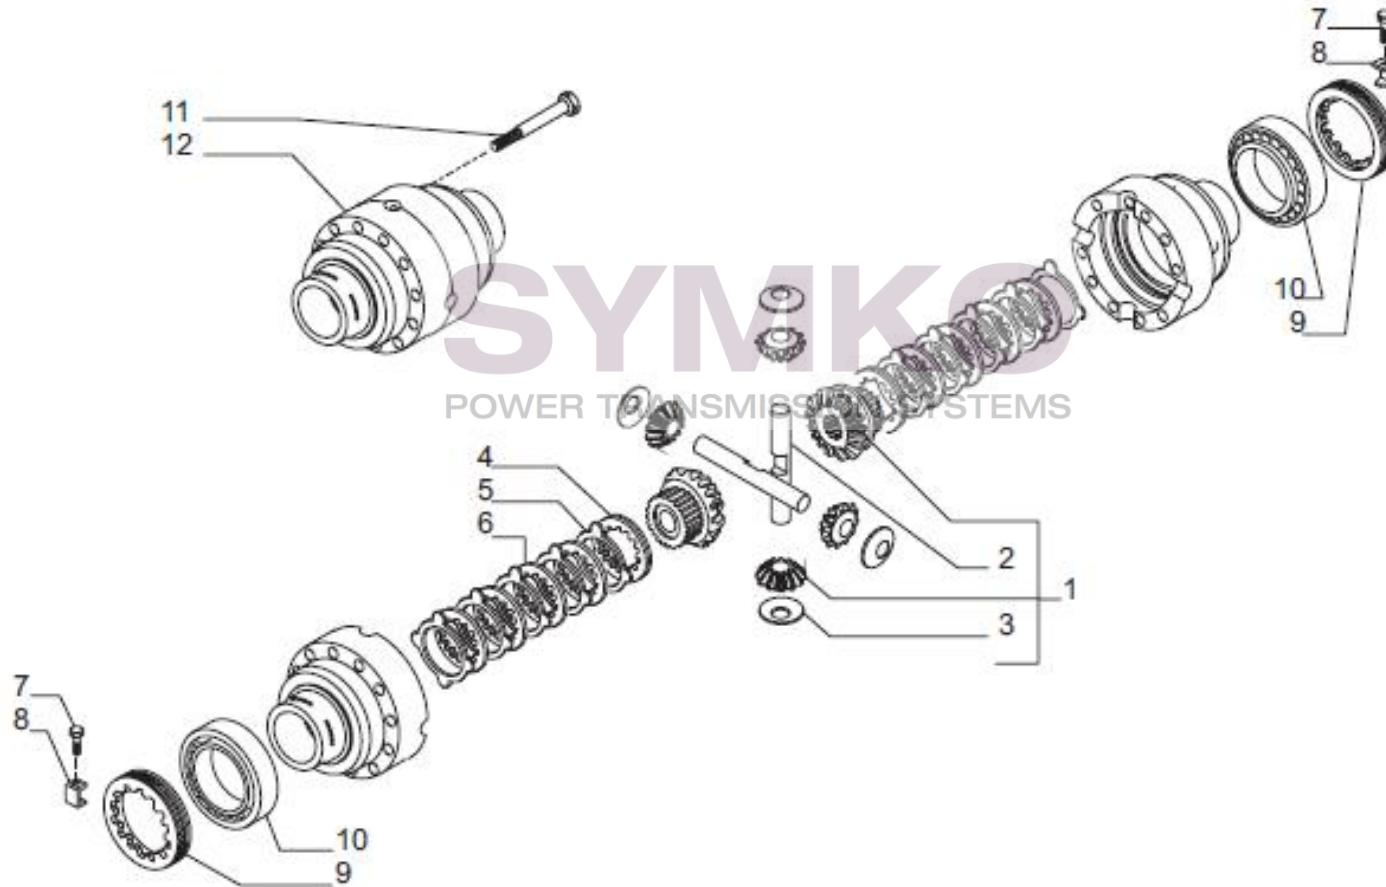

VUES PONT CARRARO N°141310

Vue N°4

SYMKO – Parc d’activité de Tournebride – 23 Rue de la Guillauderie 44118
LA CHEVROLIERE

Tél : 02 51 70 13 13 - fax : 02 51 70 04 04

contact@symko.fr

www.symko.fr