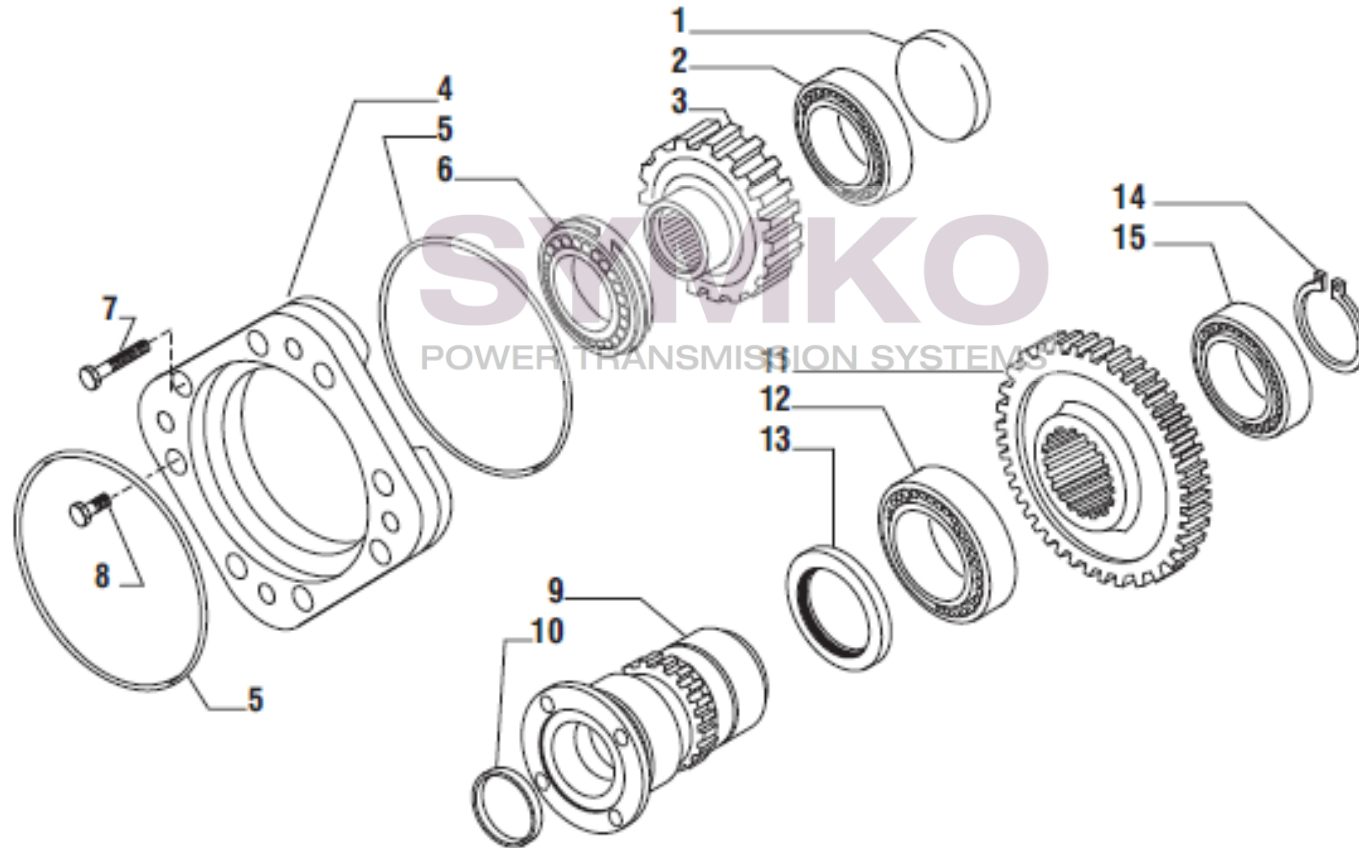

Vue N°9

SYMKO – Parc d'activité de Tournebride – 23 Rue de la Guillauderie 44118
LA CHEVROLIERE

Tél : 02 51 70 13 13 - fax : 02 51 70 04 04

contact@symko.fr

www.symko.fr

VUES PONT CARRARO N°141310

Vue N°10

SYMKO – Parc d’activité de Tournebride – 23 Rue de la Guillauderie 44118
LA CHEVROLIERE