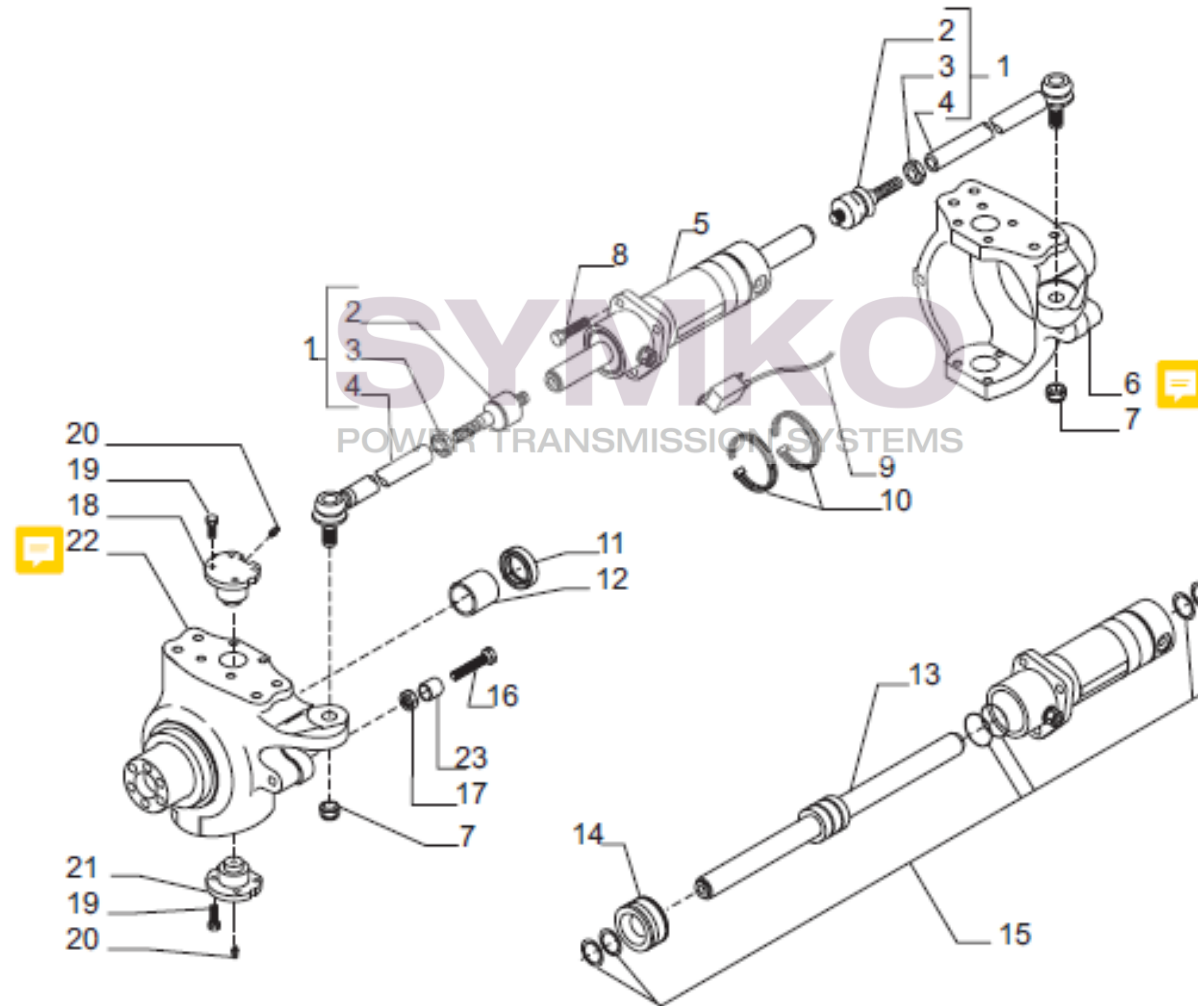

VUES PONT CARRARO N°141310

Vue N°2

SYMKO – Parc d’activité de Tournebride – 23 Rue de la Guillauderie 44118
LA CHEVROLIERE

Tél : 02 51 70 13 13 - fax : 02 51 70 04 04

contact@symko.fr

www.symko.fr