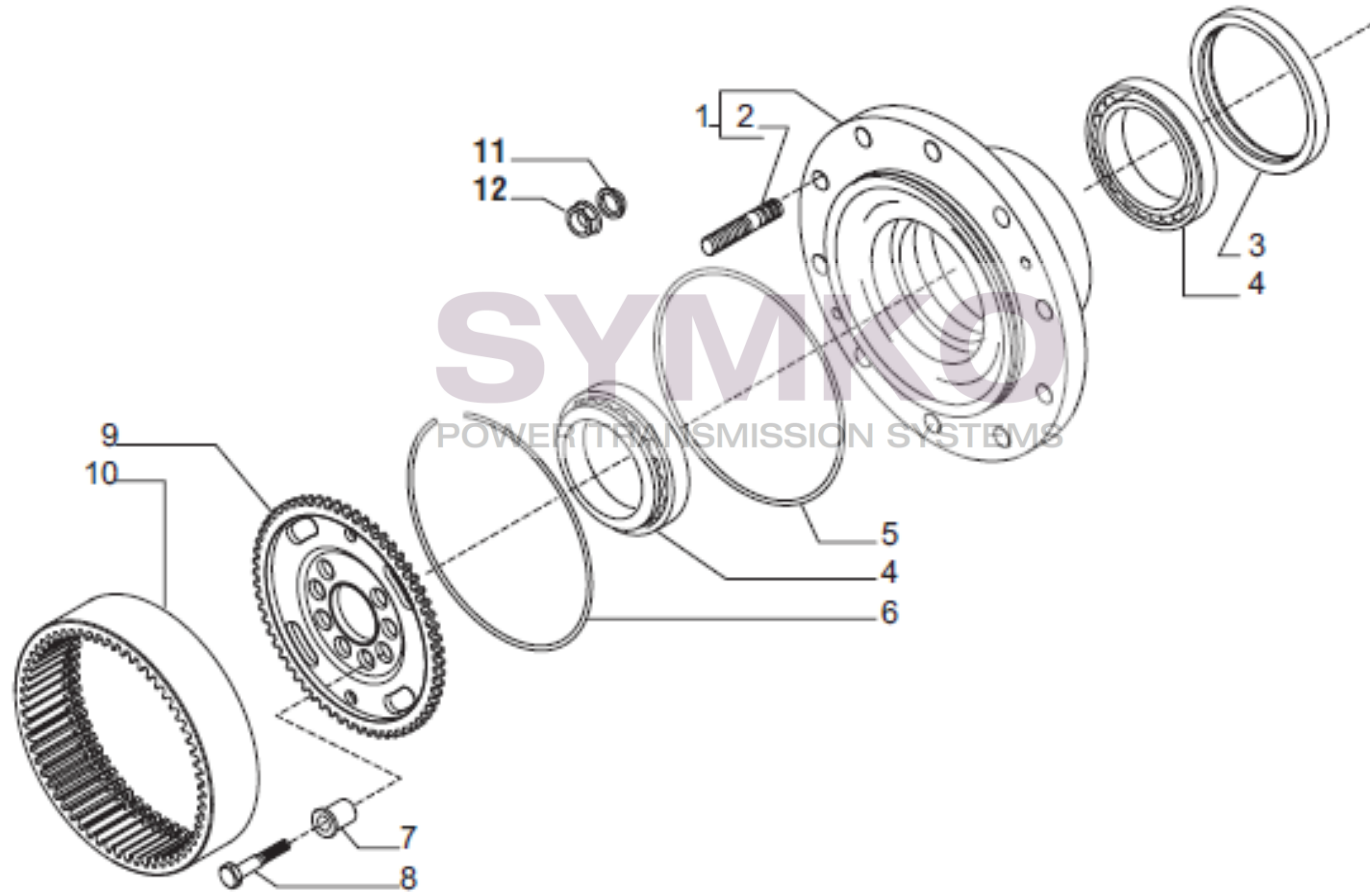

VUES PONT CARRARO N°141310

Vue N°7

SYMKO – Parc d'activité de Tournebride – 23 Rue de la Guillauderie 44118
LA CHEVROLIERE

Tél : 02 51 70 13 13 - fax : 02 51 70 04 04

contact@symko.fr

www.symko.fr