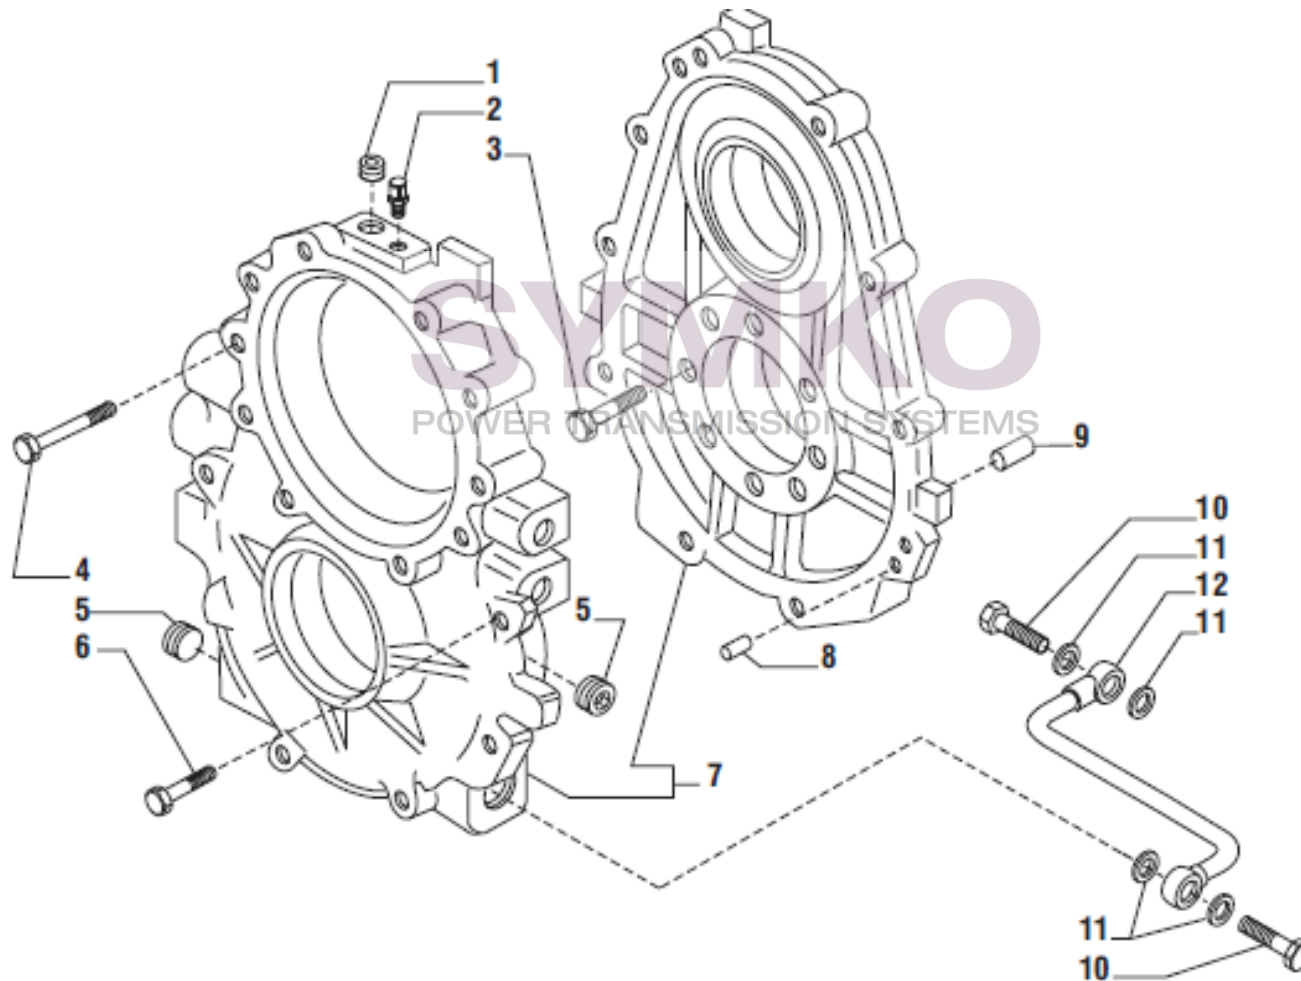

VUES PONT CARRARO N°141310

Vue N°9

SYMKO – Parc d'activité de Tournebride – 23 Rue de la Guillauderie 44118
LA CHEVROLIERE

Tél : 02 51 70 13 13 - fax : 02 51 70 04 04

contact@symko.fr

www.symko.fr