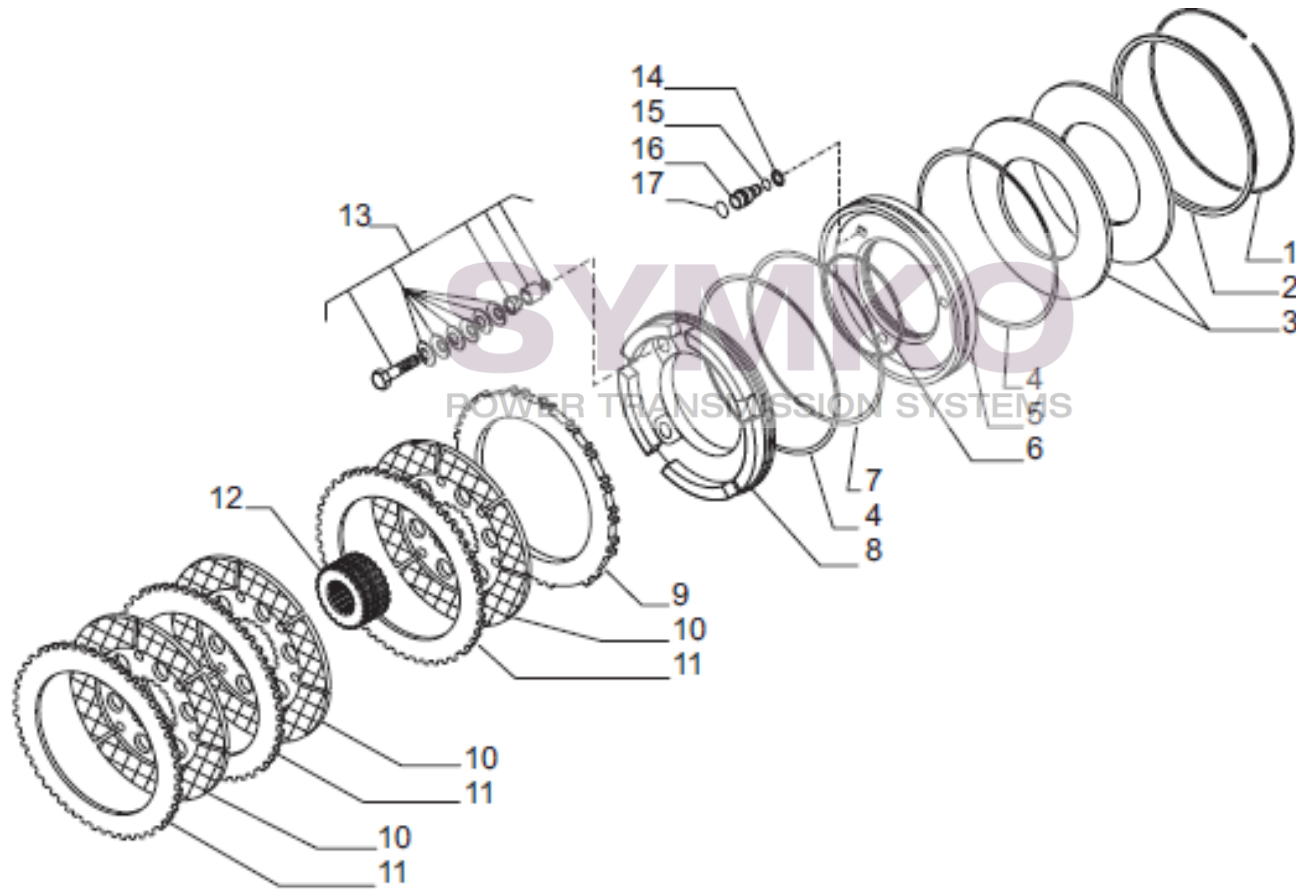

VUES PONT CARRARO N°141310

Vue N°6

SYMKO – Parc d’activité de Tournebride – 23 Rue de la Guillauderie 44118
LA CHEVROLIERE

Tél : 02 51 70 13 13 - fax : 02 51 70 04 04

contact@symko.fr

www.symko.fr