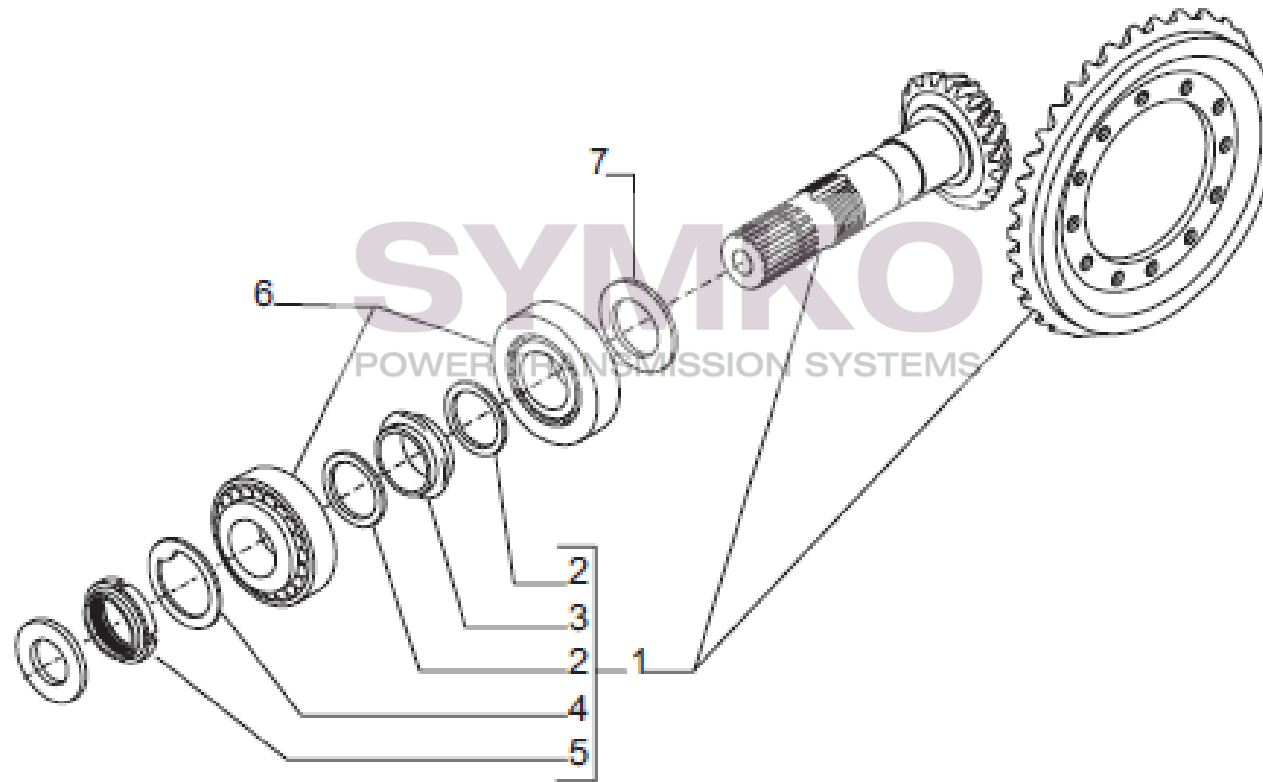

Vue N°2

SYMKO – Parc d’activité de Tournebride – 23 Rue de la Guillauderie 44118
LA CHEVROLIERE

Tél : 02 51 70 13 13 - fax : 02 51 70 04 04

contact@symko.fr

www.symko.fr

VUES PONT CARRARO N°141310

Vue N°3

SYMKO – Parc d’activité de Tournebride – 23 Rue de la Guillauderie 44118
LA CHEVROLIERE