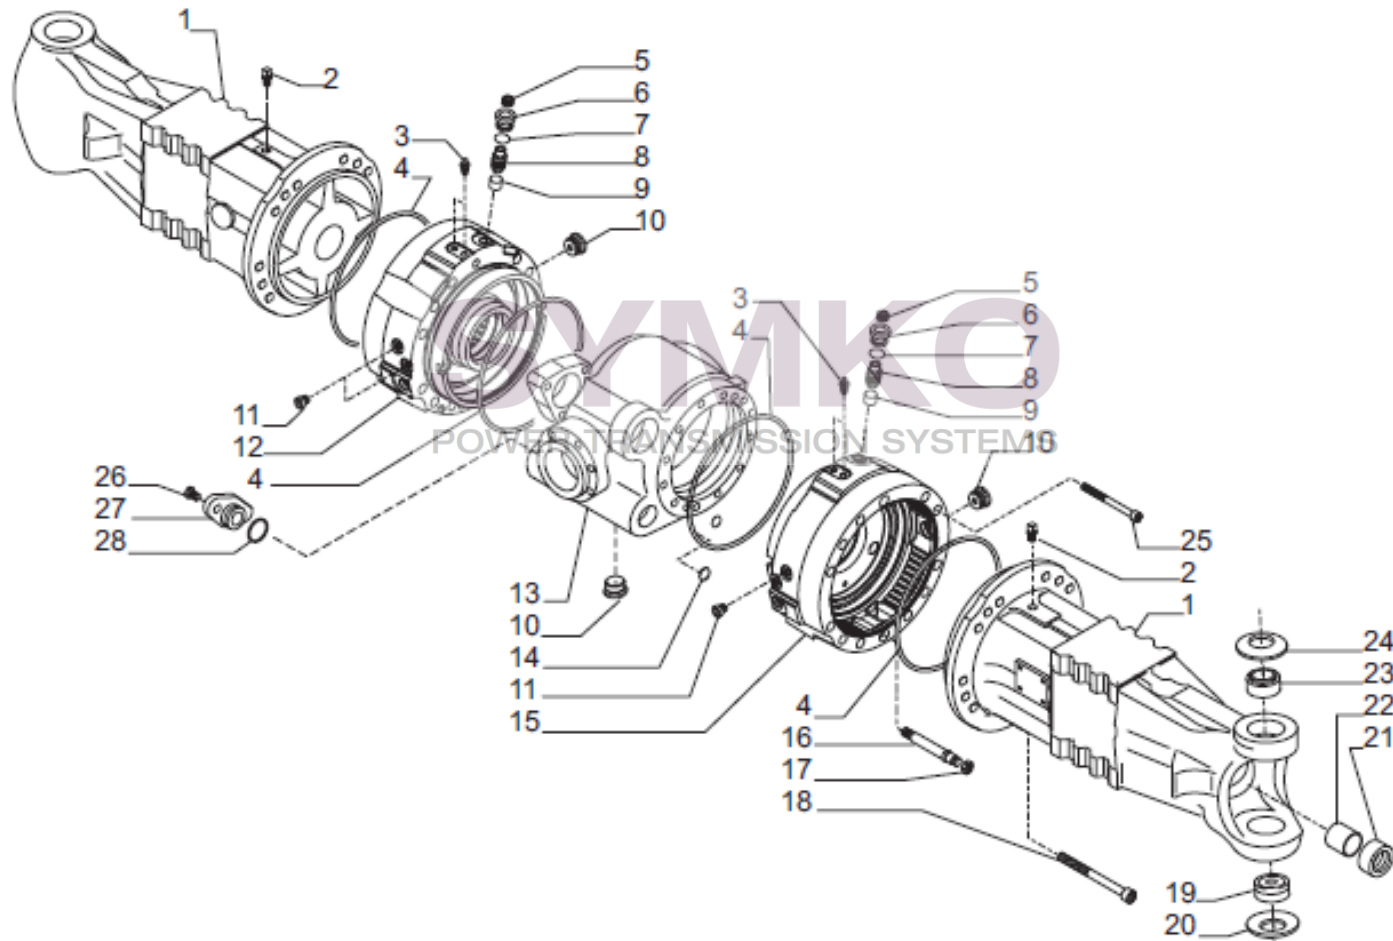

VUES PONT CARRARO N°141310

Vue N°1

SYMKO – Parc d’activité de Tournebride – 23 Rue de la Guillauderie 44118
LA CHEVROLIERE

Tél : 02 51 70 13 13 - fax : 02 51 70 04 04

contact@symko.fr

www.symko.fr

VUES PONT CARRARO N°141310