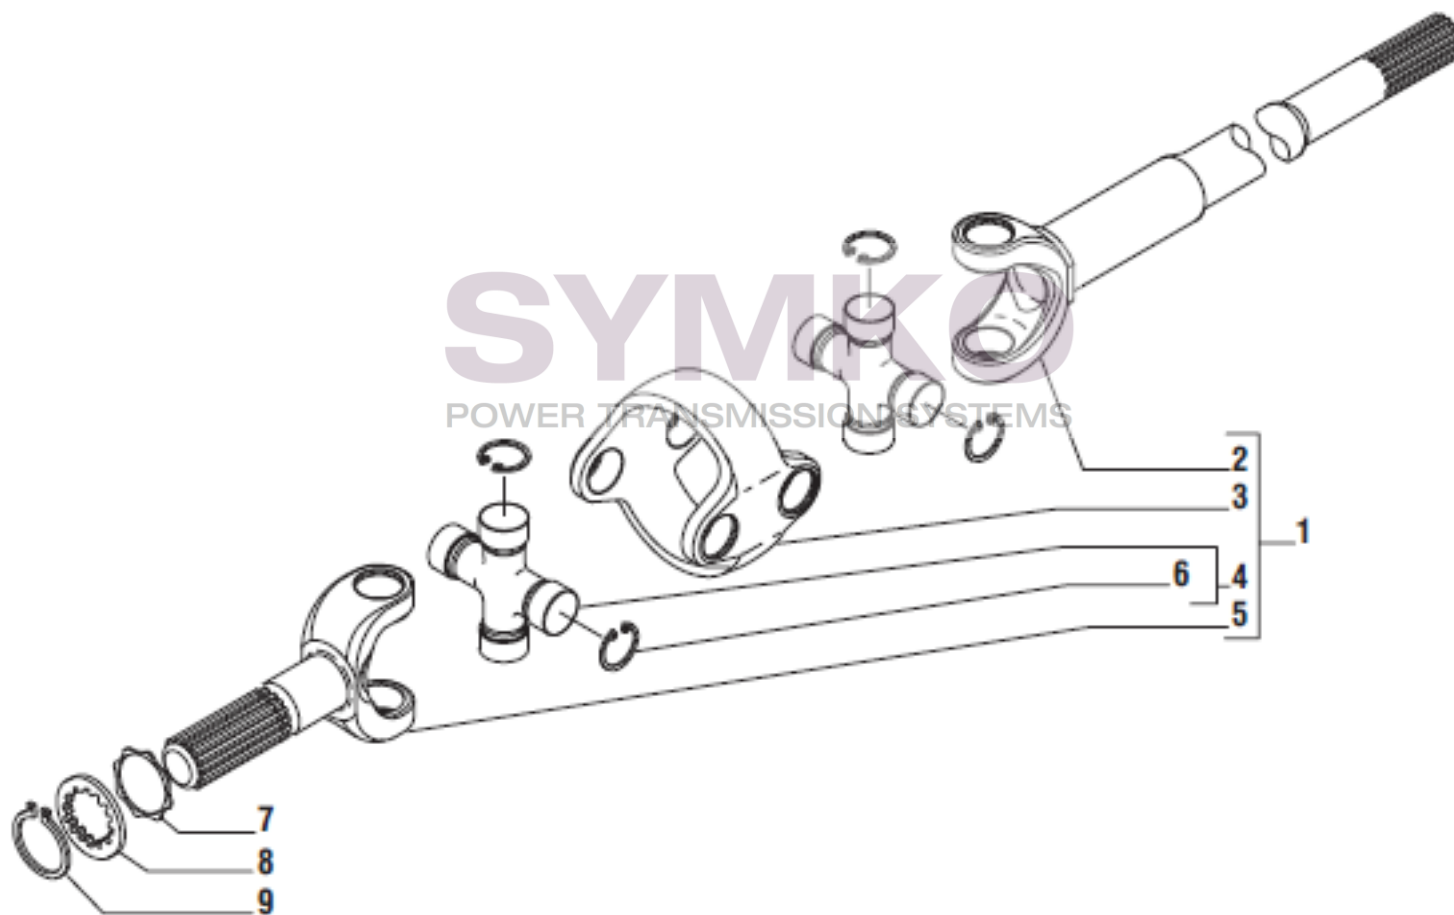

SYMKO

POWER TRANSMISSION SYSTEMS

VUES PONT CARRARO N°141311

Vue N°6

SYMKO – Parc d'activité de Tournebride – 23 Rue de la Guillauderie 44118
LA CHEVROLIERE

Tél : 02 51 70 13 13 - fax : 02 51 70 04 04

contact@symko.fr

www.symko.fr