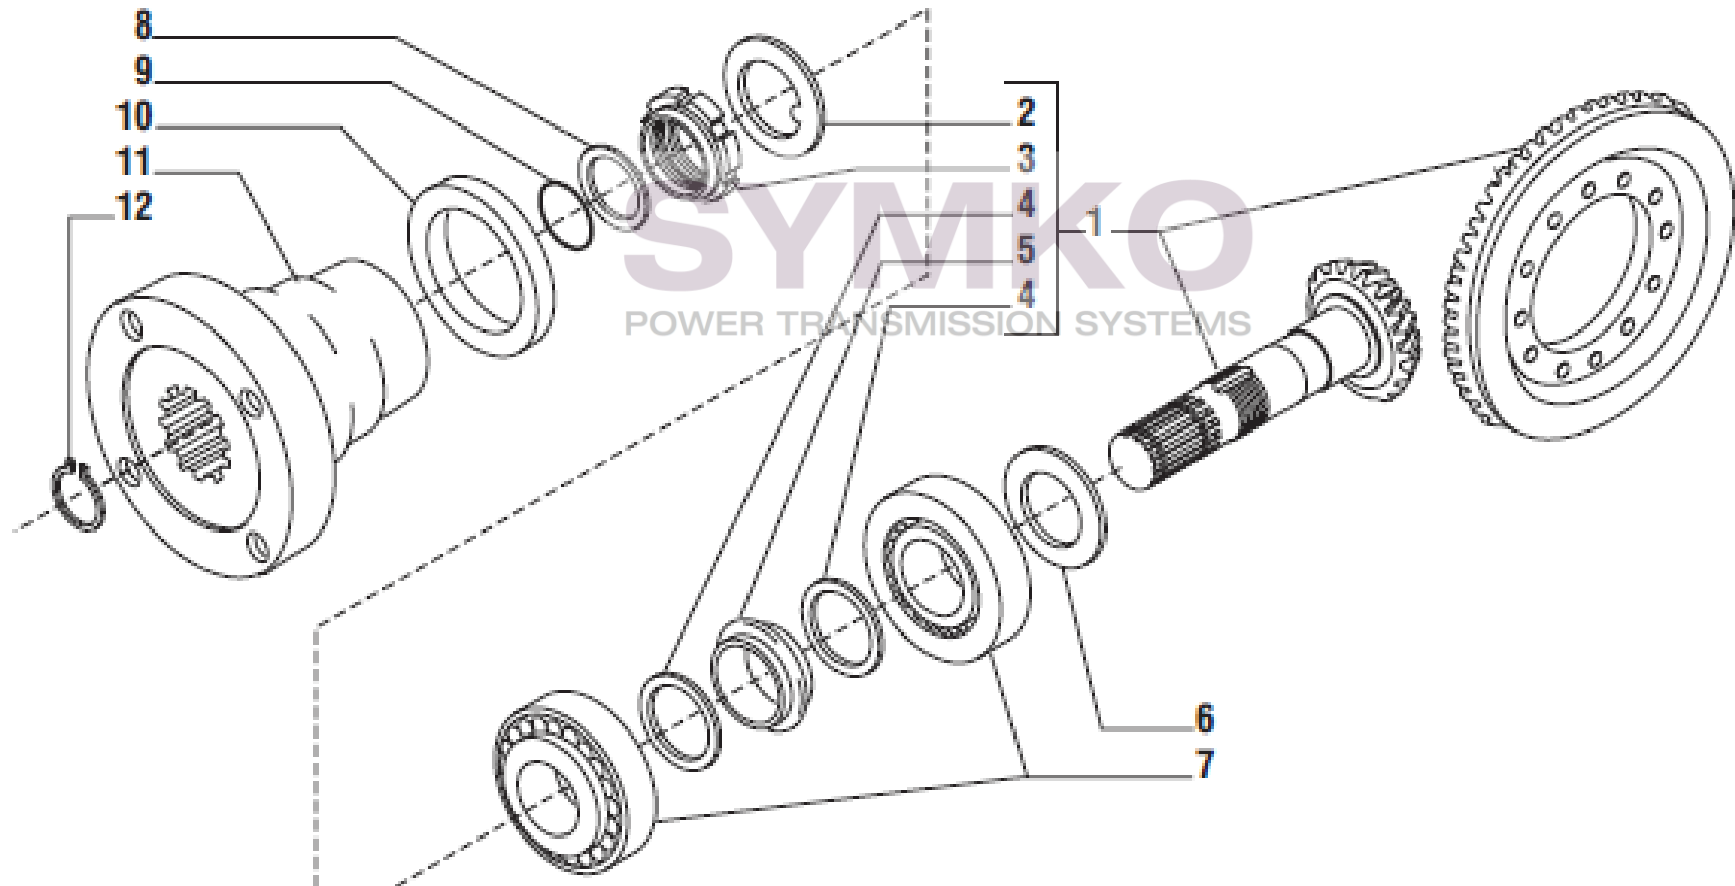

VUES PONT CARRARO N°141311

Vue N°4

SYMKO – Parc d'activité de Tournebride – 23 Rue de la Guillauderie 44118
LA CHEVROLIERE

Tél : 02 51 70 13 13 - fax : 02 51 70 04 04

contact@symko.fr

www.symko.fr