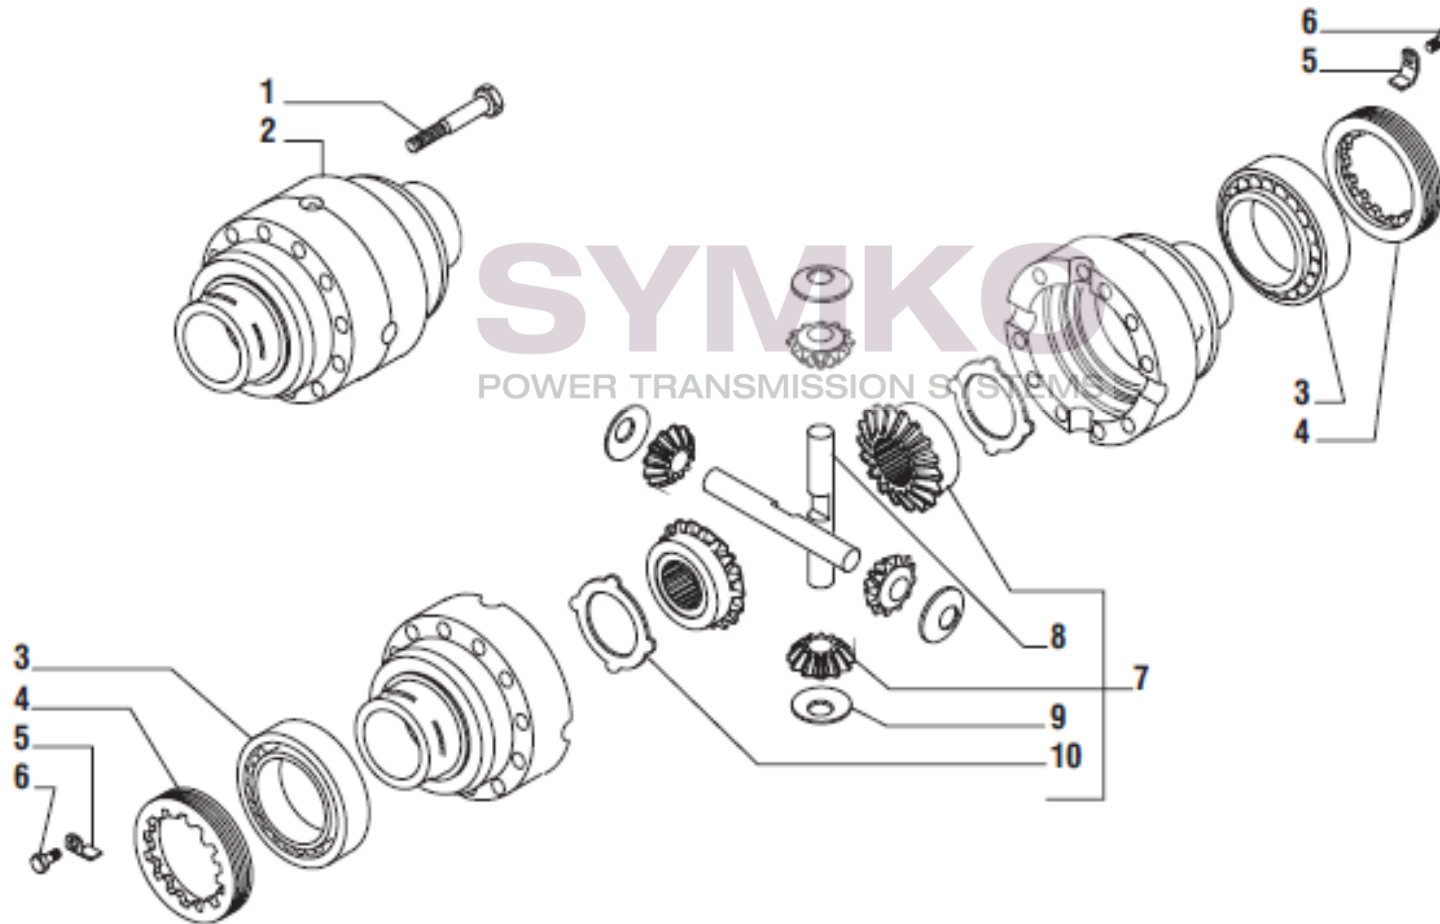

VUES PONT CARRARO N°141311

Vue N°5

SYMKO – Parc d'activité de Tournebride – 23 Rue de la Guillauderie 44118
LA CHEVROLIERE

Tél : 02 51 70 13 13 - fax : 02 51 70 04 04

contact@symko.fr

www.symko.fr