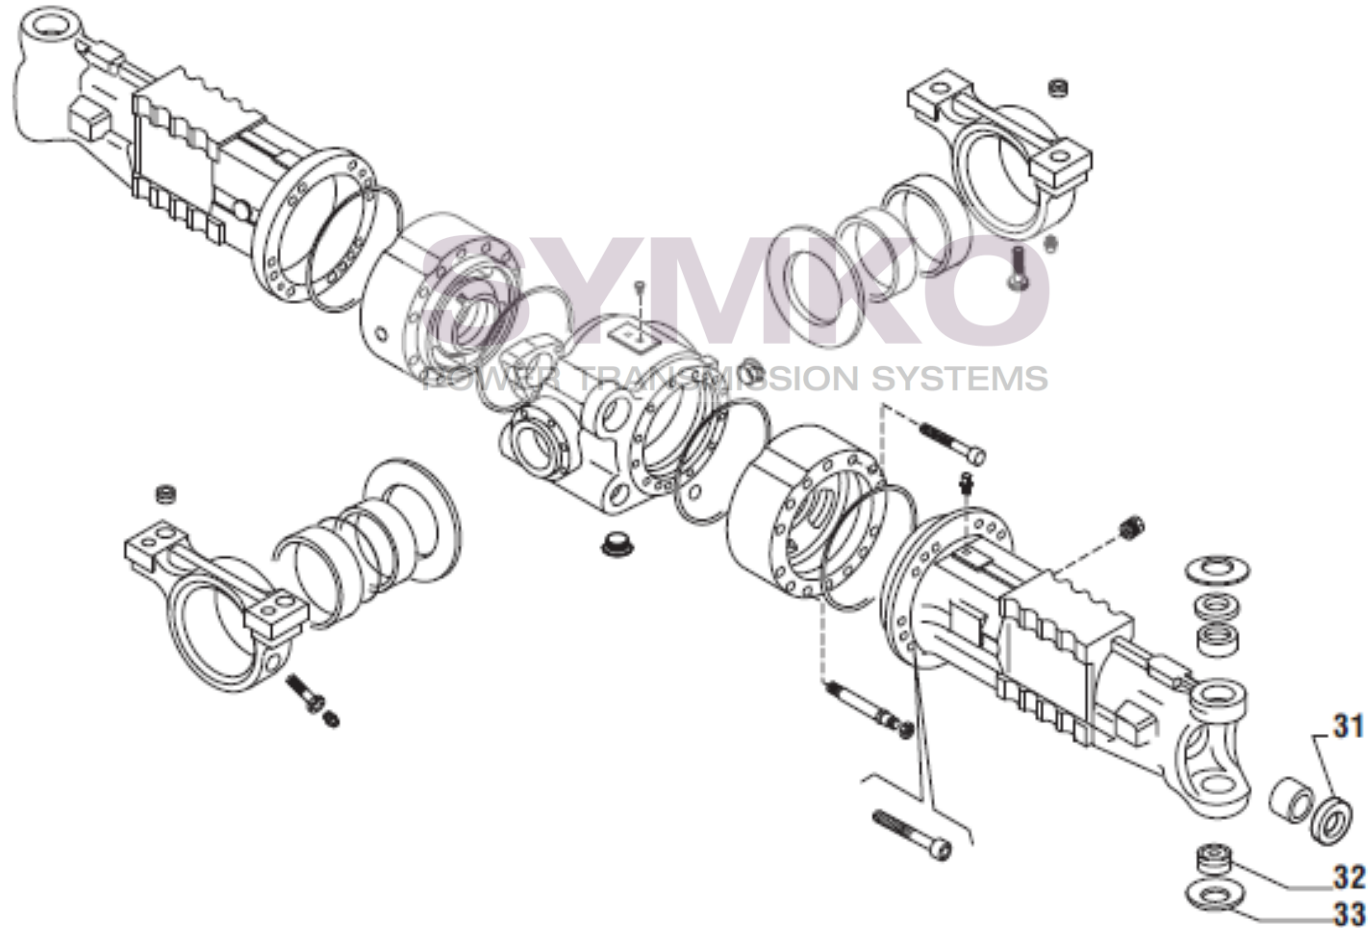

VUES PONT CARRARO N°141311

Vue N°2

SYMKO – Parc d’activité de Tournebride – 23 Rue de la Guillauderie 44118
LA CHEVROLIERE

Tél : 02 51 70 13 13 - fax : 02 51 70 04 04

contact@symko.fr

www.symko.fr