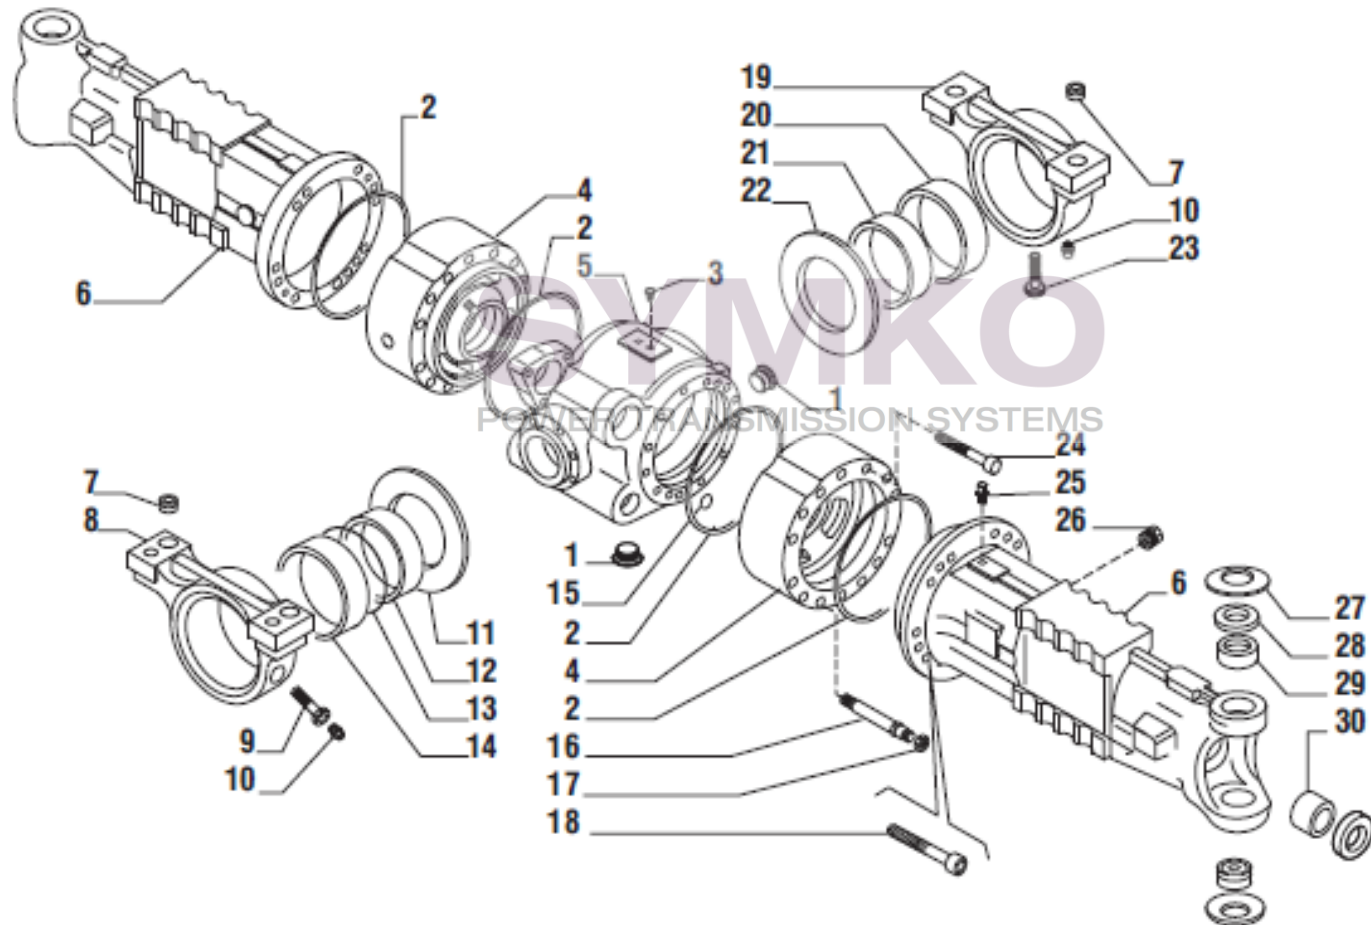

## VUES PONT CARRARO N°141311

Vue N°1

SYMKO – Parc d’activité de Tournebride – 23 Rue de la Guillauderie 44118  
LA CHEVROLIERE

Tél : 02 51 70 13 13 - fax : 02 51 70 04 04

[contact@symko.fr](mailto:contact@symko.fr)