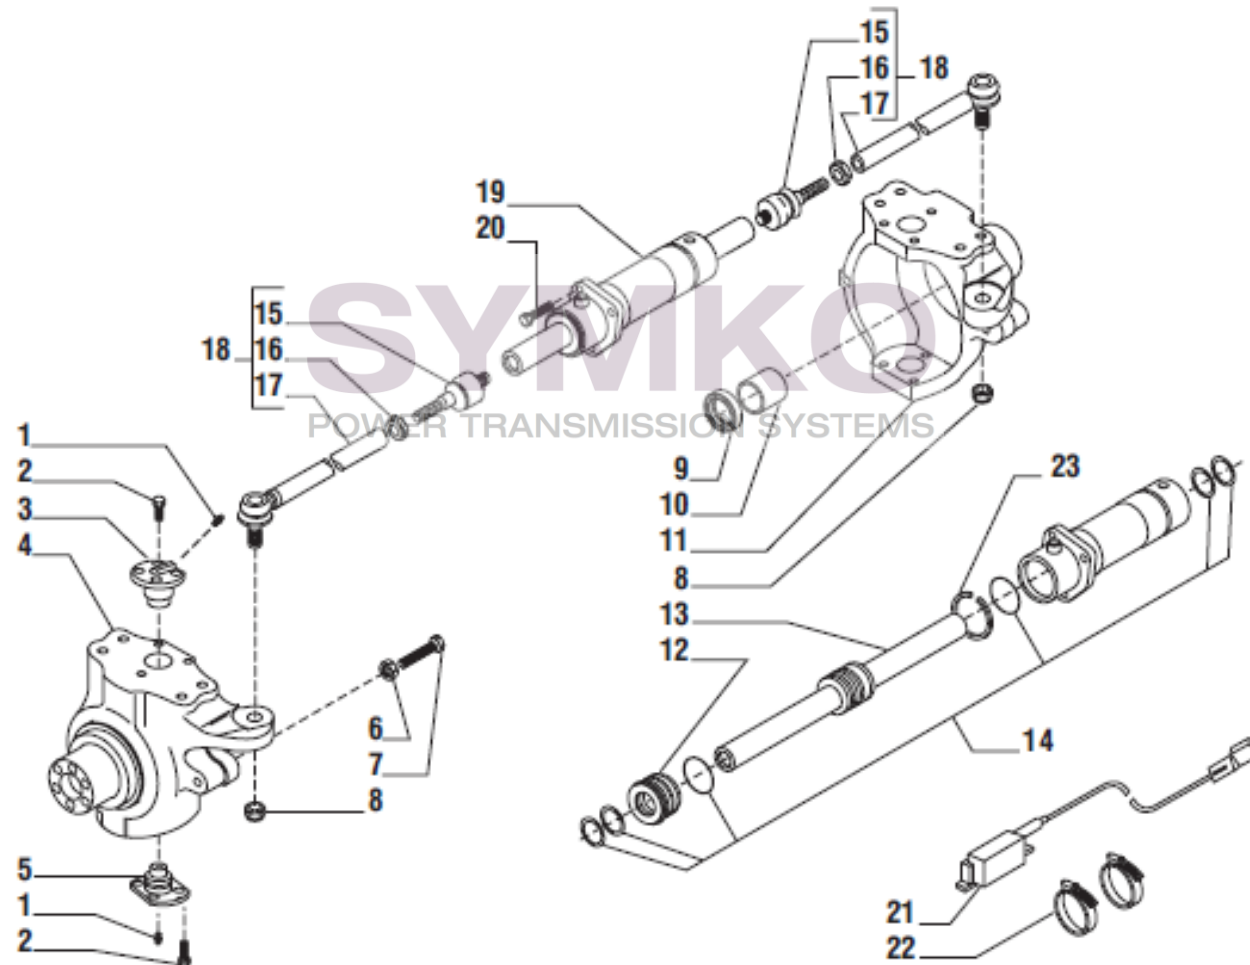

VUES PONT CARRARO N°141311

Vue N°3

SYMKO – Parc d’activité de Tournebride – 23 Rue de la Guillauderie 44118
LA CHEVROLIERE

Tél : 02 51 70 13 13 - fax : 02 51 70 04 04

contact@symko.fr

www.symko.fr