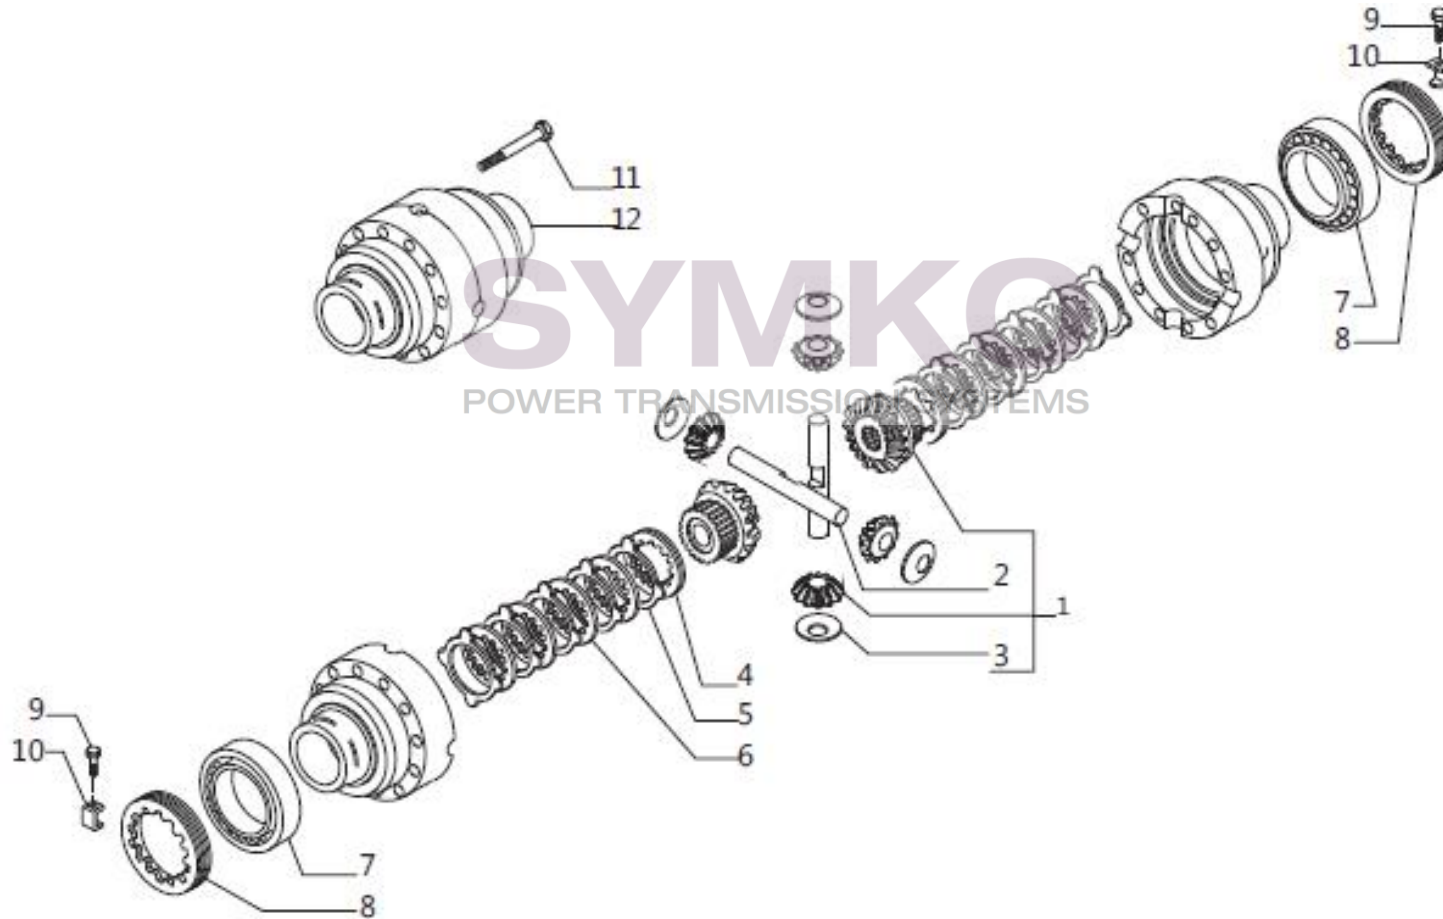

VUES PONT CARRARO N°141320

Vue N°4

SYMKO – Parc d’activité de Tournebride – 23 Rue de la Guillauderie 44118
LA CHEVROLIERE

Tél : 02 51 70 13 13 - fax : 02 51 70 04 04

contact@symko.fr

www.symko.fr