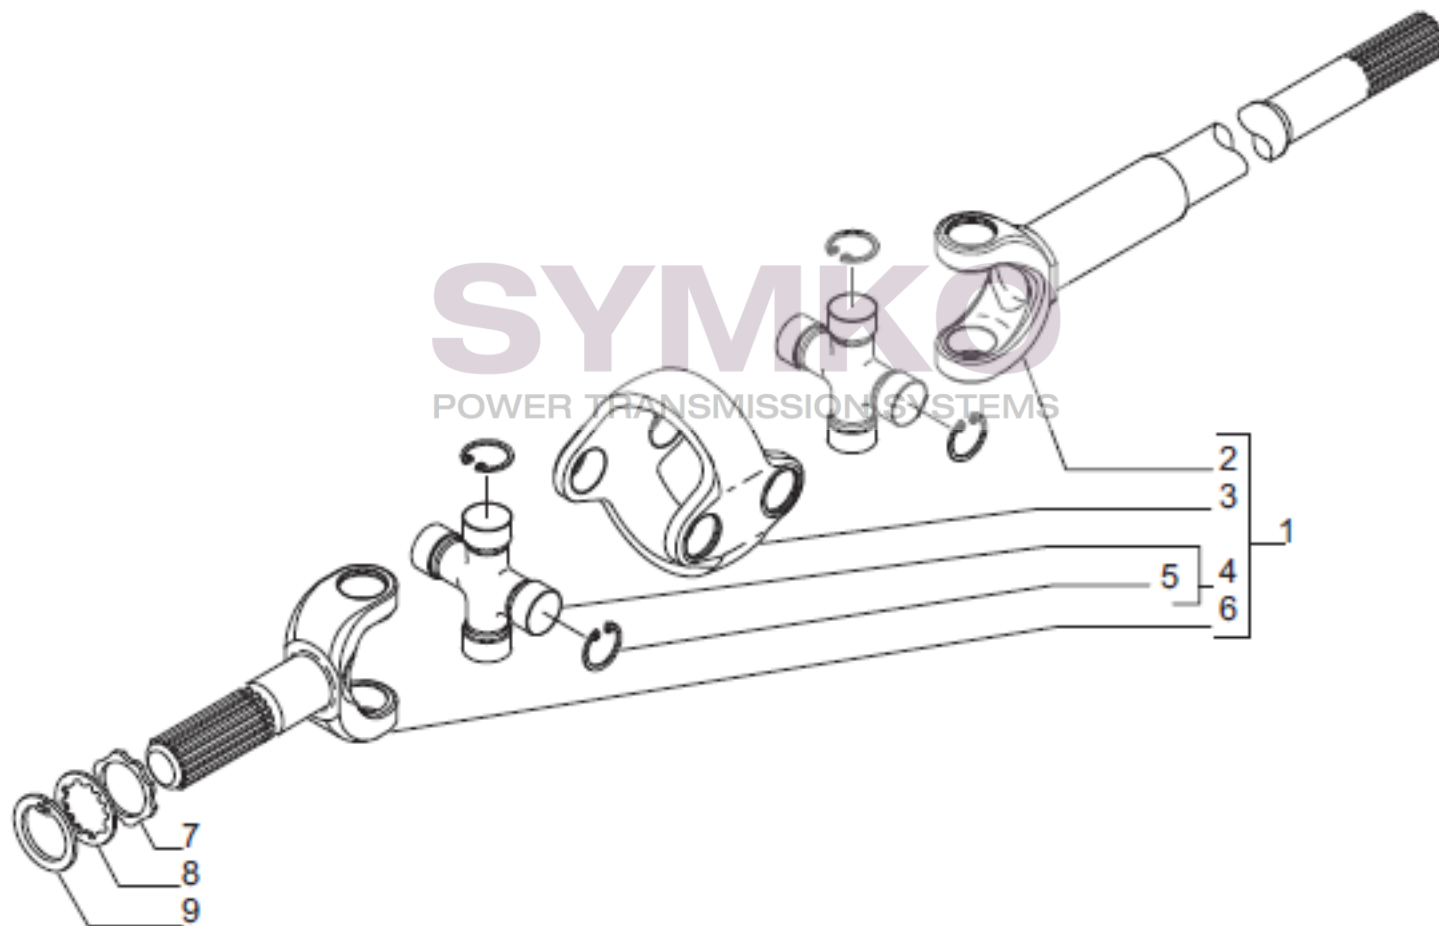

SYMKO

POWER TRANSMISSION SYSTEMS

VUES PONT CARRARO N°141320

Vue N°5

SYMKO – Parc d'activité de Tournebride – 23 Rue de la Guillauderie 44118
LA CHEVROLIERE

Tél : 02 51 70 13 13 - fax : 02 51 70 04 04

contact@symko.fr

www.symko.fr