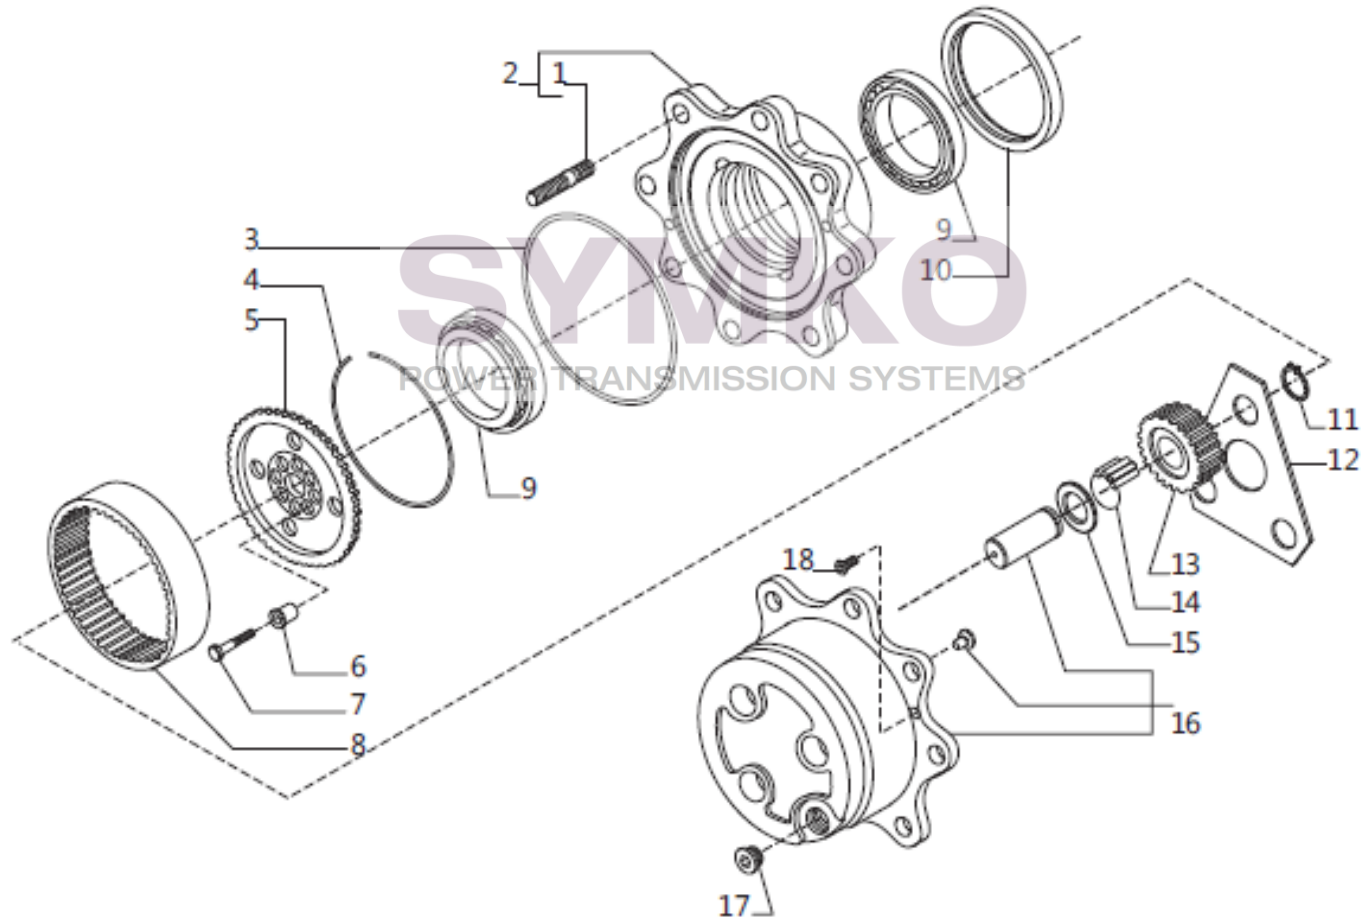

VUES PONT CARRARO N°141320

Vue N°6

SYMKO – Parc d’activité de Tournebride – 23 Rue de la Guillauderie 44118
LA CHEVROLIERE

Tél : 02 51 70 13 13 - fax : 02 51 70 04 04

contact@symko.fr

www.symko.fr