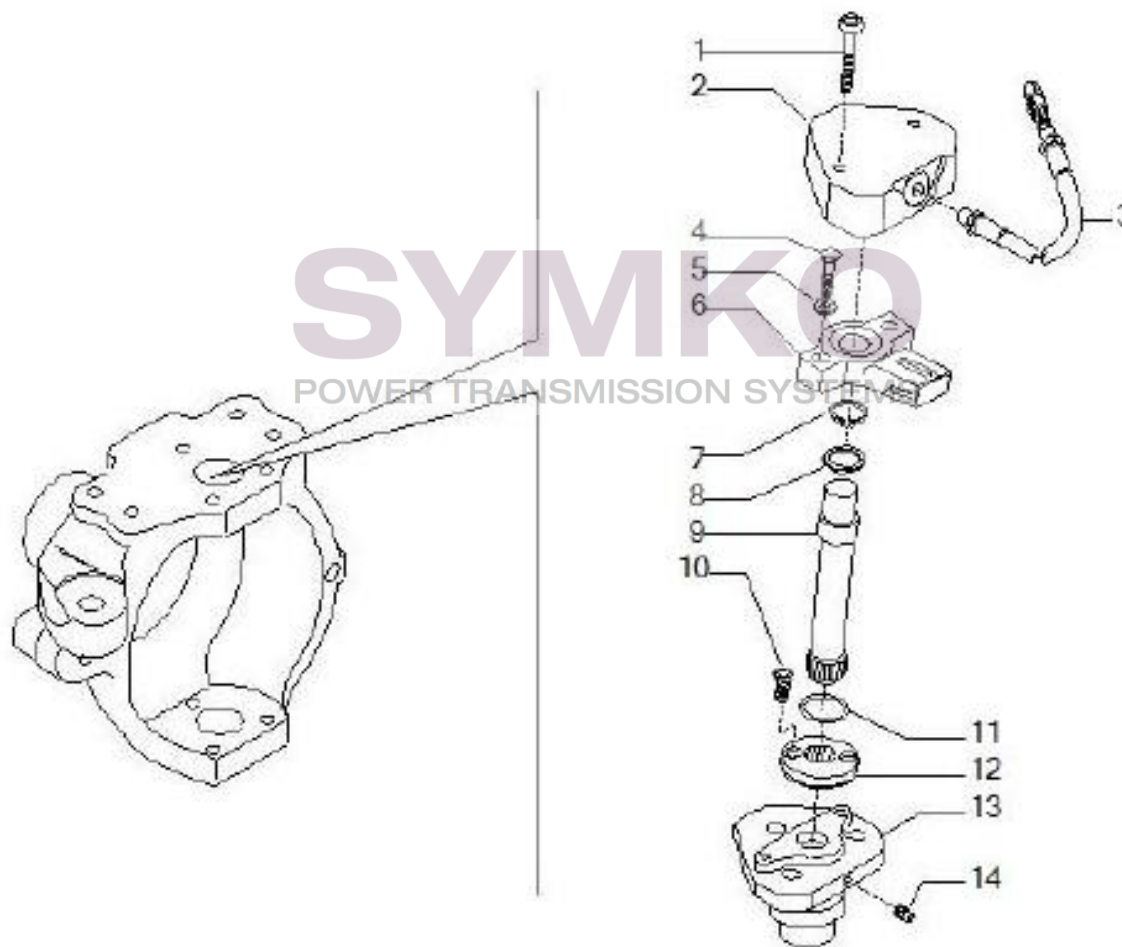

SYMKO

POWER TRANSMISSION SYSTEMS

VUES PONT CARRARO N°141332

Vue N°10

SYMKO – Parc d'activité de Tournebride – 23 Rue de la Guillauderie 44118
LA CHEVROLIERE

Tél : 02 51 70 13 13 - fax : 02 51 70 04 04

contact@symko.fr

www.symko.fr