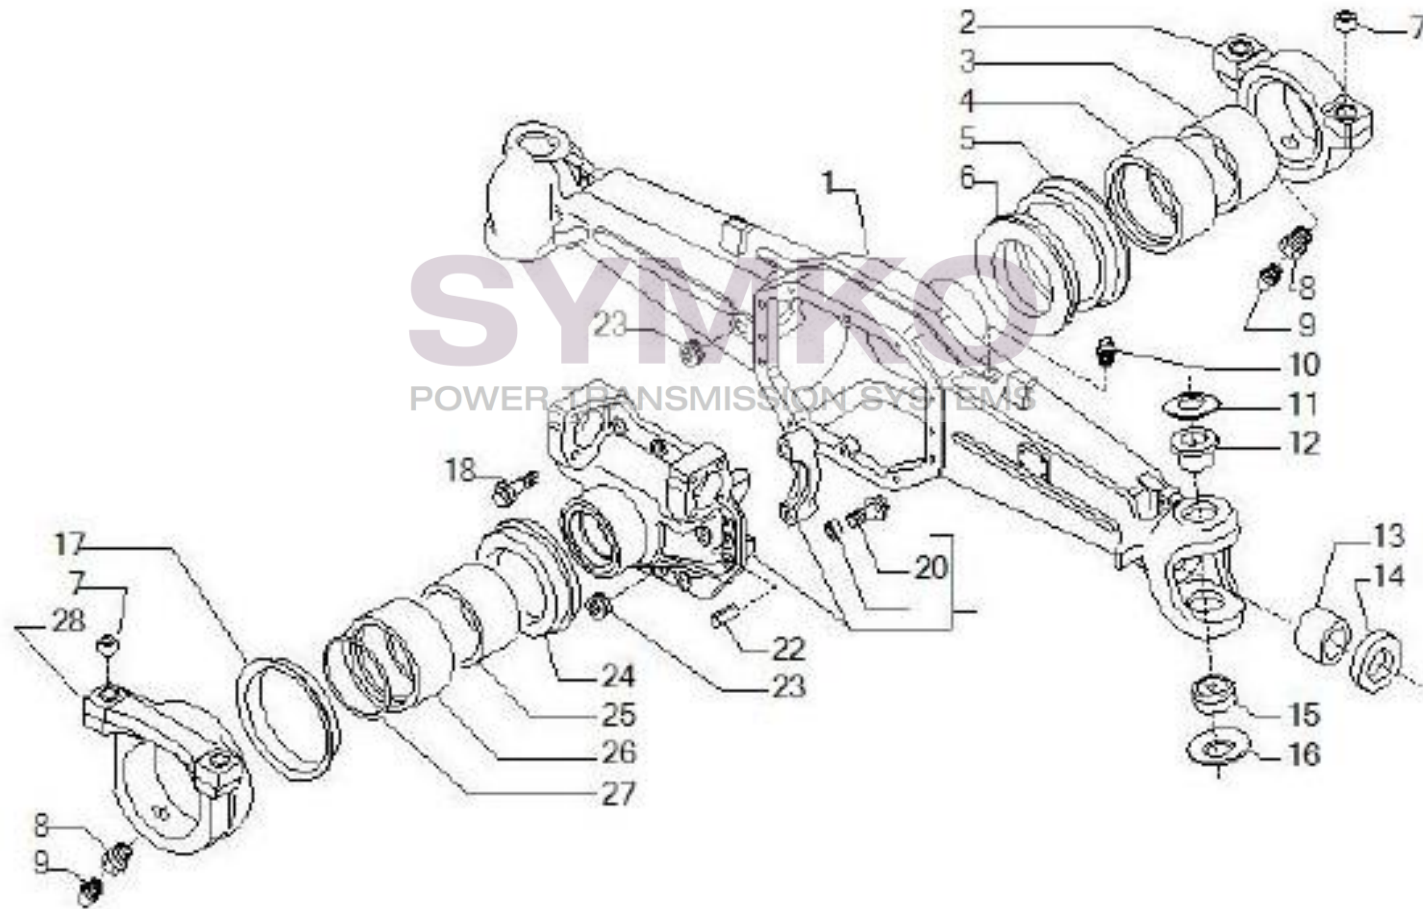

VUES PONT CARRARO N°141332

Vue N°1

SYMKO – Parc d’activité de Tournebride – 23 Rue de la Guillauderie 44118
LA CHEVROLIERE

Tél : 02 51 70 13 13 - fax : 02 51 70 04 04

contact@symko.fr

www.symko.fr

VUES PONT CARRARO N°141332