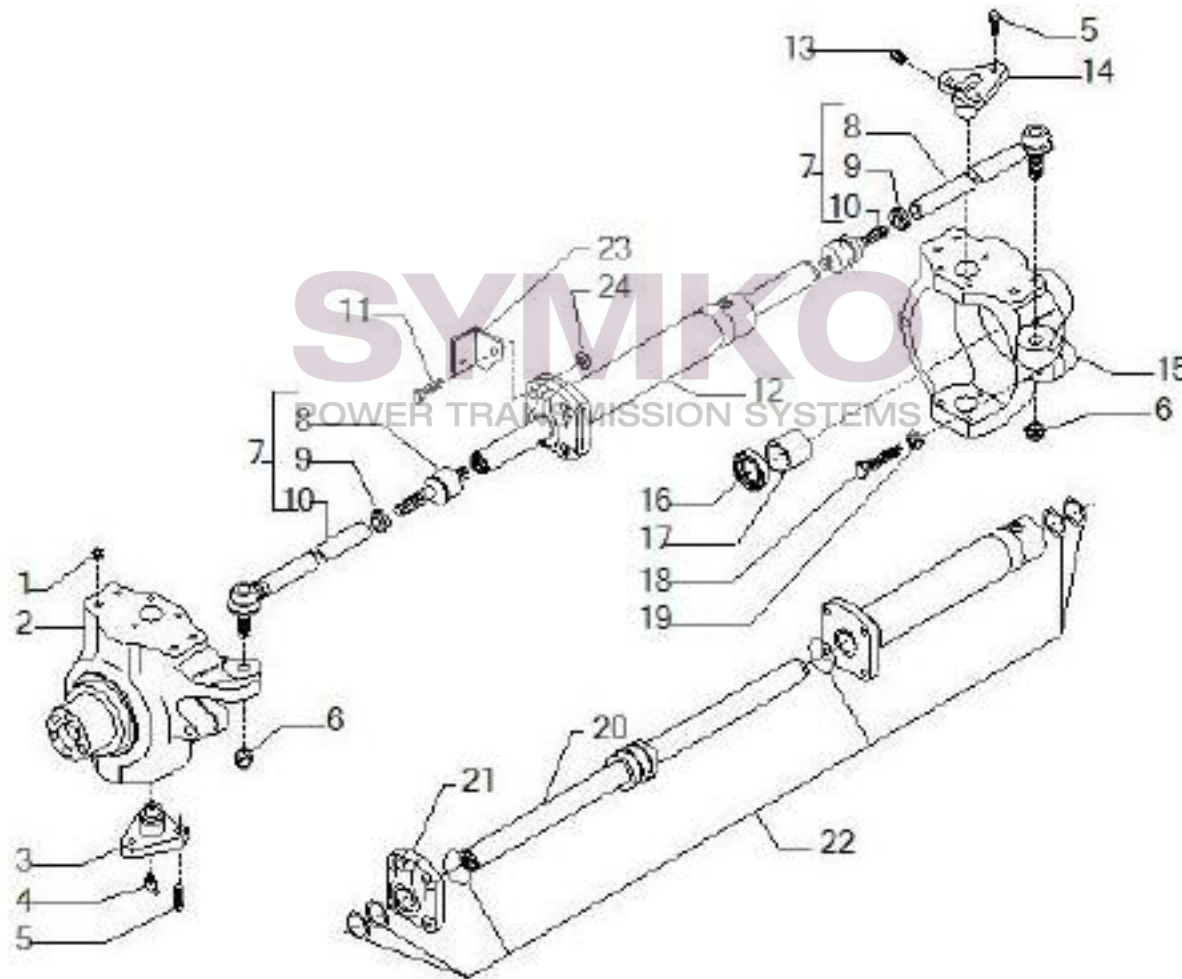

VUES PONT CARRARO N°141332

Vue N°4

SYMKO – Parc d'activité de Tournebride – 23 Rue de la Guillauderie 44118
LA CHEVROLIERE

Tél : 02 51 70 13 13 - fax : 02 51 70 04 04

contact@symko.fr

www.symko.fr