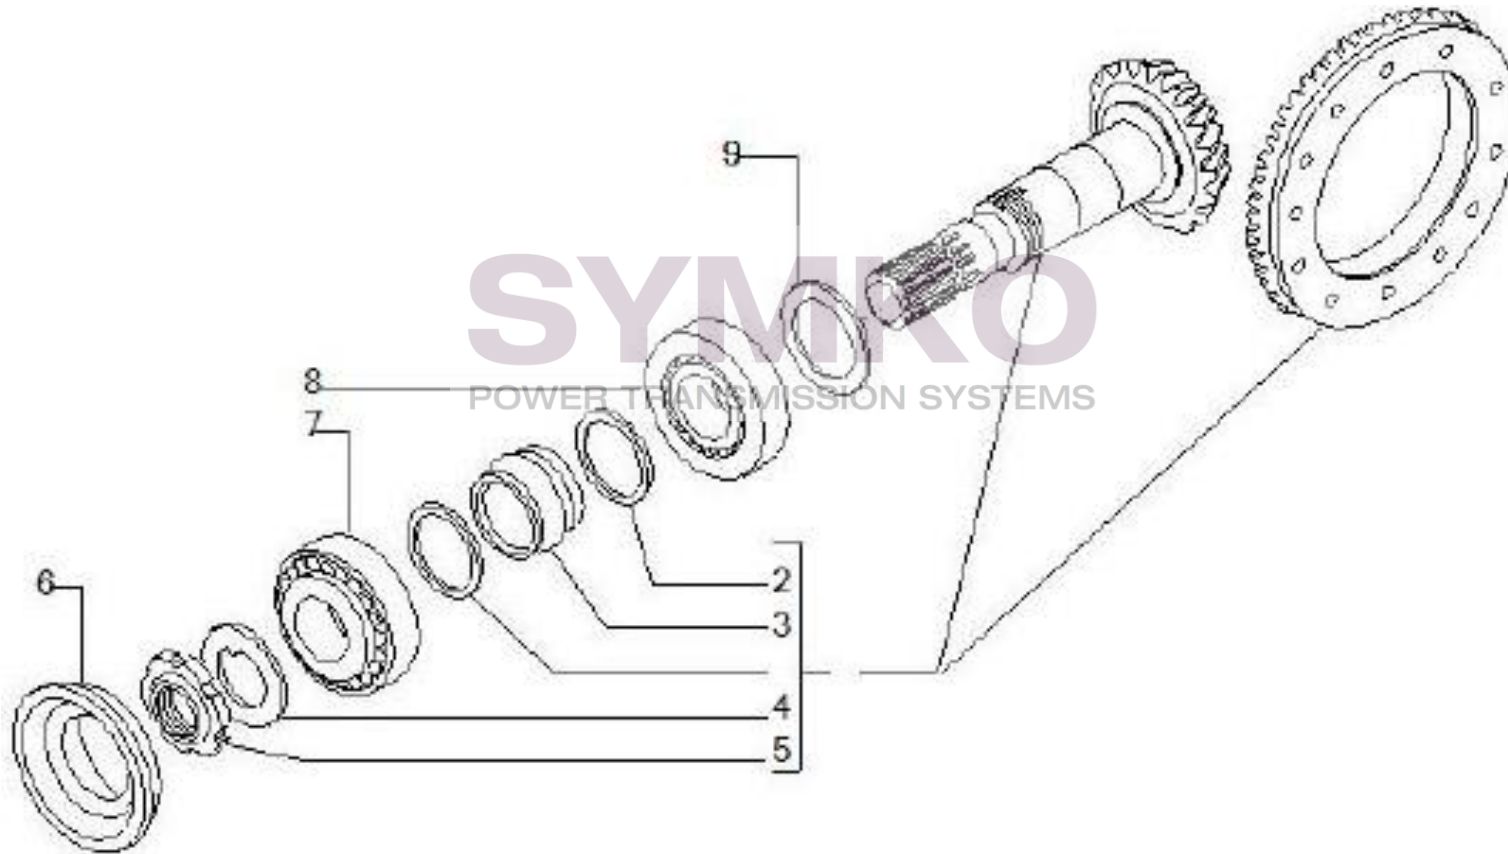

VUES PONT CARRARO N°141332

Vue N°5

SYMKO – Parc d'activité de Tournebride – 23 Rue de la Guillauderie 44118
LA CHEVROLIERE

Tél : 02 51 70 13 13 - fax : 02 51 70 04 04

contact@symko.fr

www.symko.fr