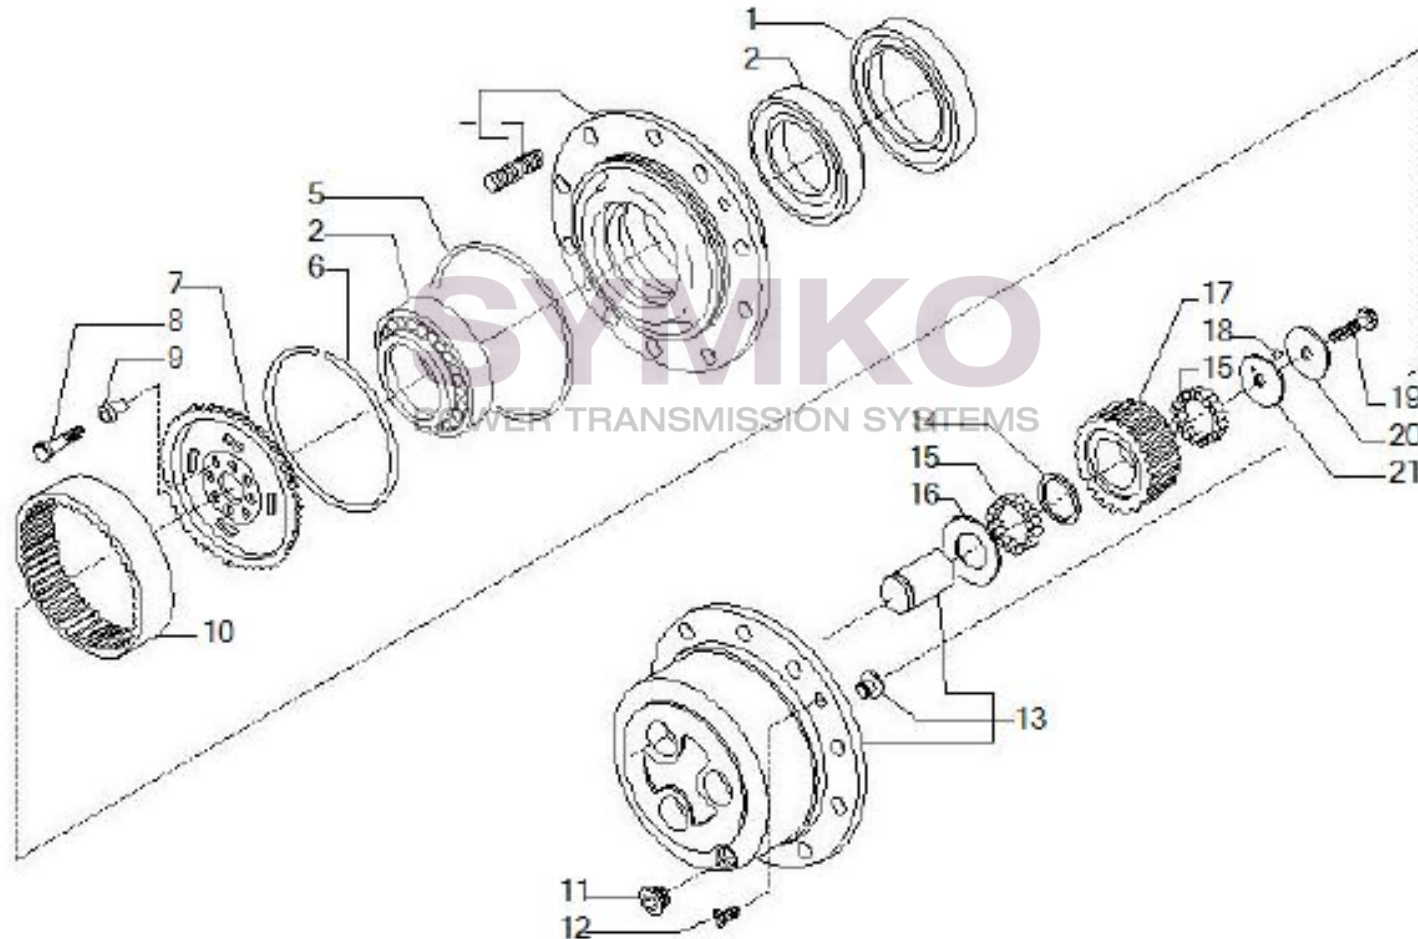

VUES PONT CARRARO N°141332

Vue N°9

SYMKO – Parc d’activité de Tournebride – 23 Rue de la Guillauderie 44118
LA CHEVROLIERE

Tél : 02 51 70 13 13 - fax : 02 51 70 04 04

contact@symko.fr

www.symko.fr