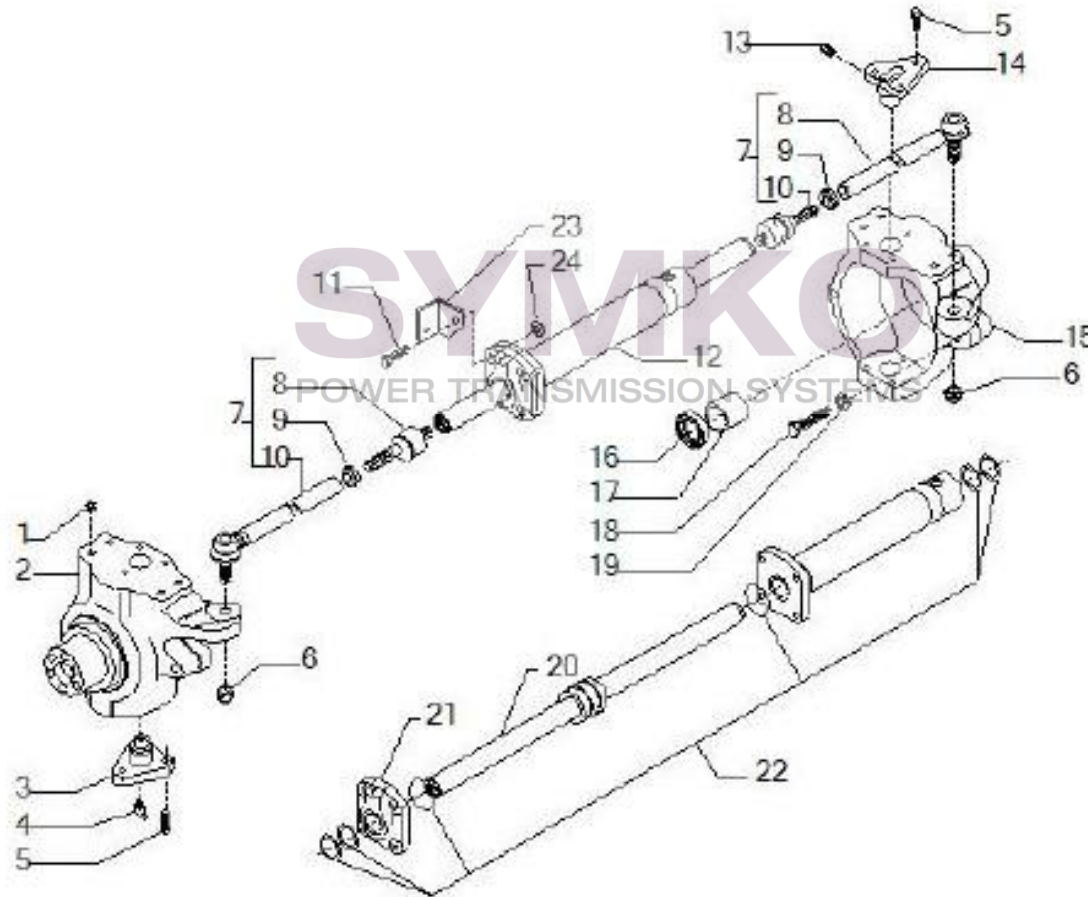

Vue N°2

SYMKO – Parc d’activité de Tournebride – 23 Rue de la Guillauderie 44118
LA CHEVROLIERE

Tél : 02 51 70 13 13 - fax : 02 51 70 04 04

contact@symko.fr

www.symko.fr

VUES PONT CARRARO N°141332

Vue N°3

SYMKO – Parc d’activité de Tournebride – 23 Rue de la Guillauderie 44118
LA CHEVROLIERE