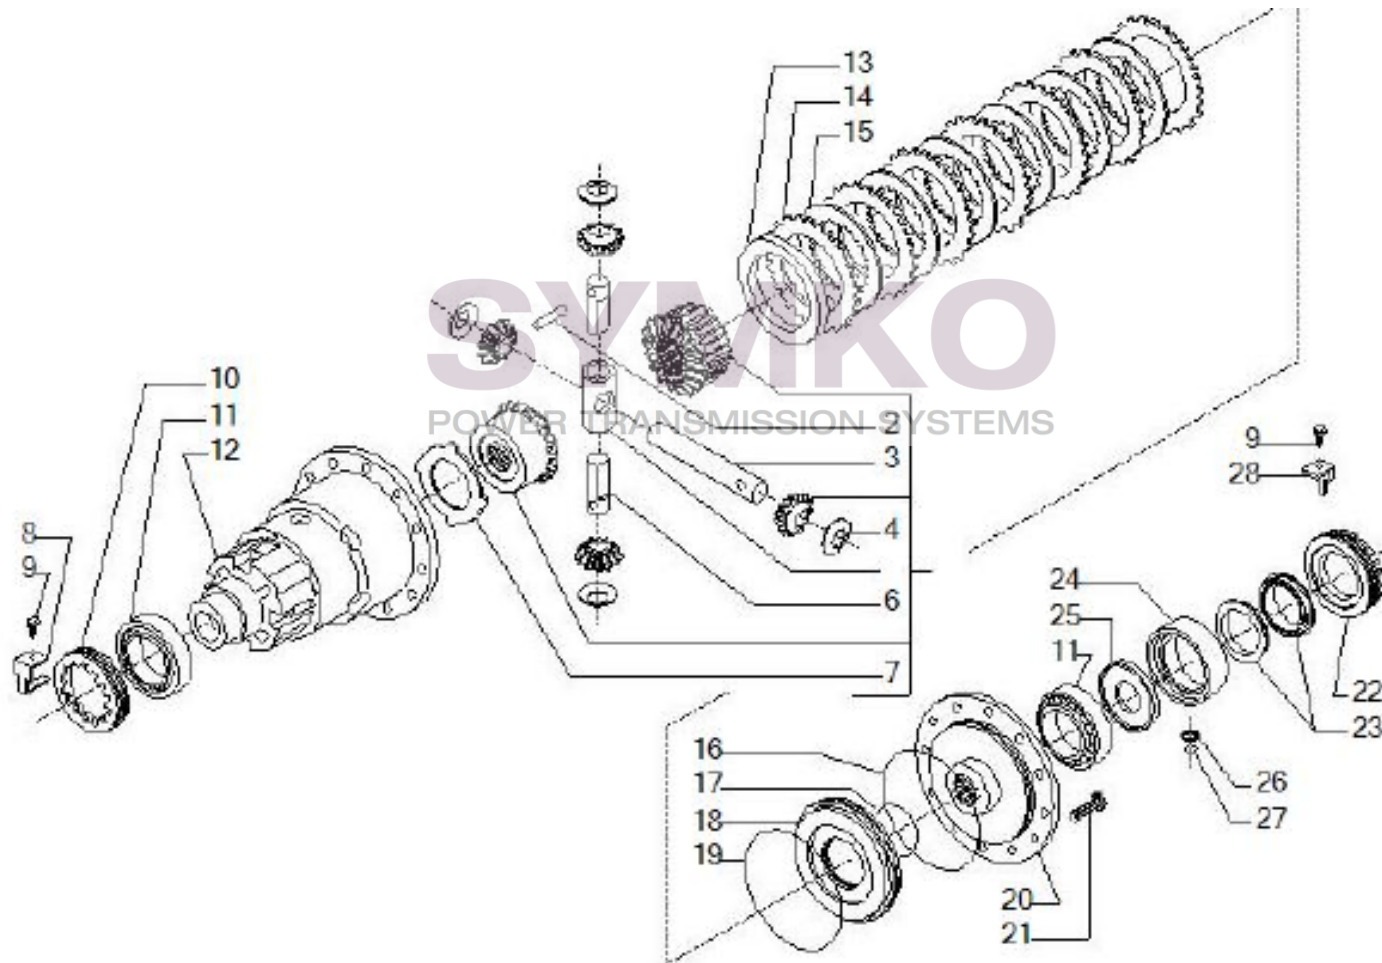

VUES PONT CARRARO N°141332

Vue N°7

SYMKO – Parc d’activité de Tournebride – 23 Rue de la Guillauderie 44118
LA CHEVROLIERE

Tél : 02 51 70 13 13 - fax : 02 51 70 04 04

contact@symko.fr

www.symko.fr