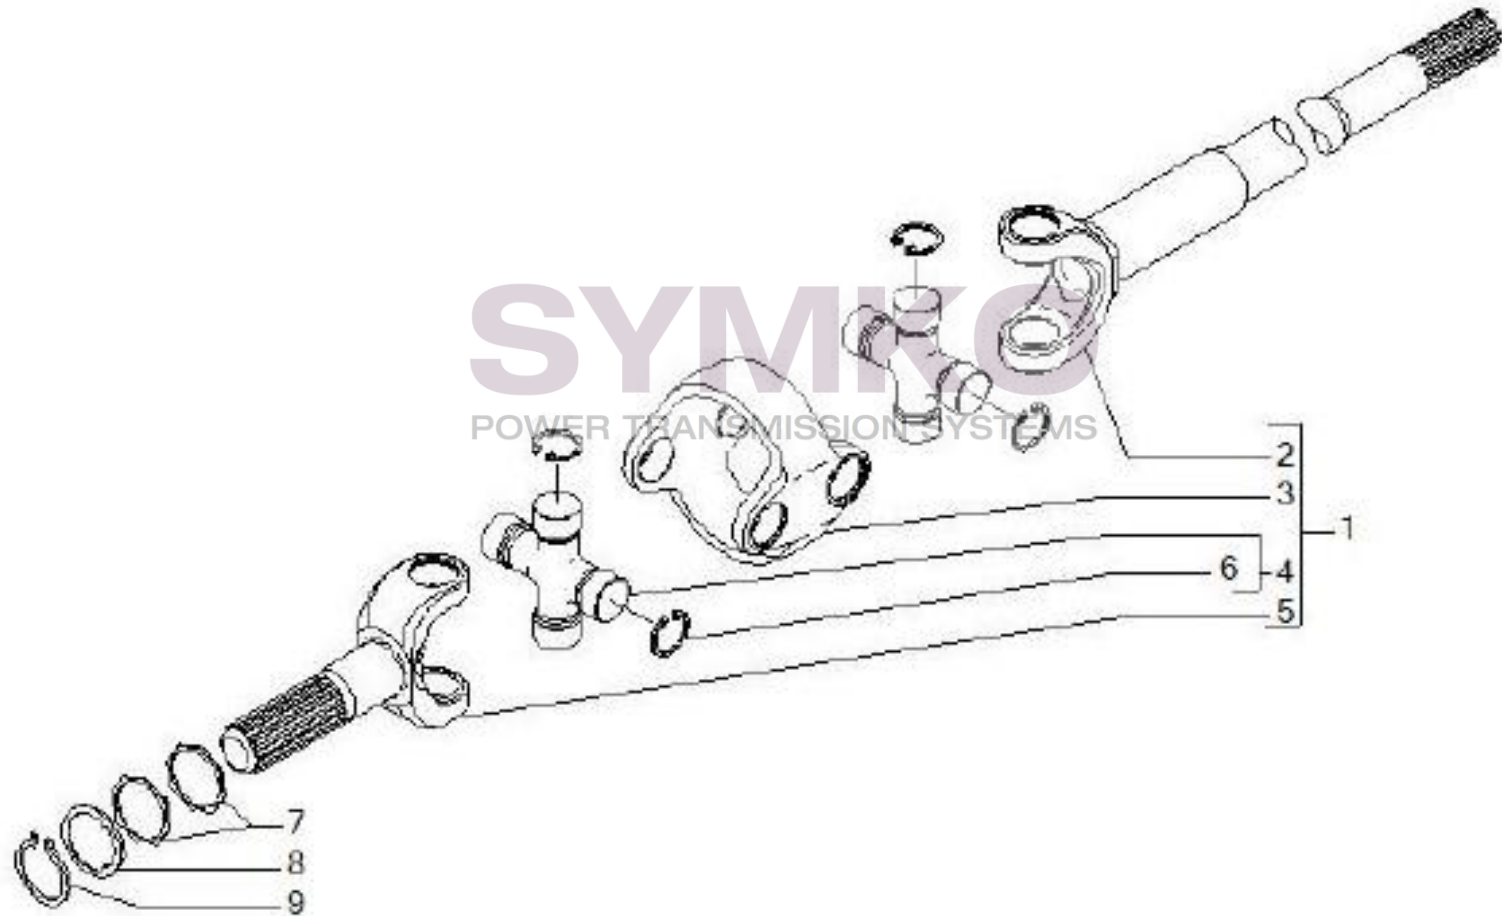

SYMKO

POWER TRANSMISSION SYSTEMS

VUES PONT CARRARO N°141332

Vue N°8

SYMKO – Parc d’activité de Tournebride – 23 Rue de la Guillauderie 44118
LA CHEVROLIERE

Tél : 02 51 70 13 13 - fax : 02 51 70 04 04

contact@symko.fr

www.symko.fr