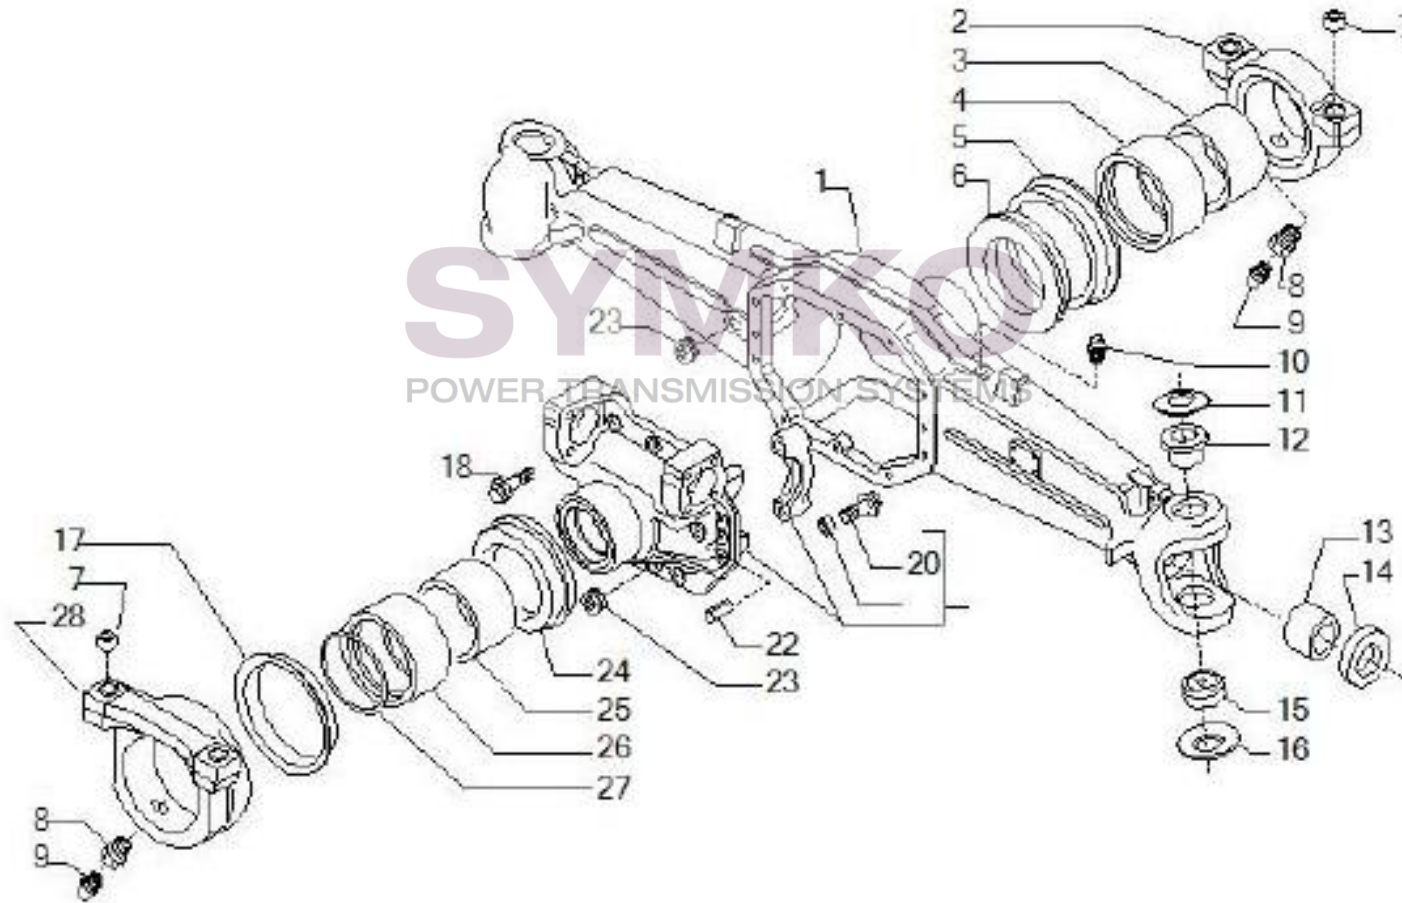

VUES PONT CARRARO N°141332

Vue N°2

SYMKO – Parc d’activité de Tournebride – 23 Rue de la Guillauderie 44118
LA CHEVROLIERE

Tél : 02 51 70 13 13 - fax : 02 51 70 04 04

contact@symko.fr

www.symko.fr