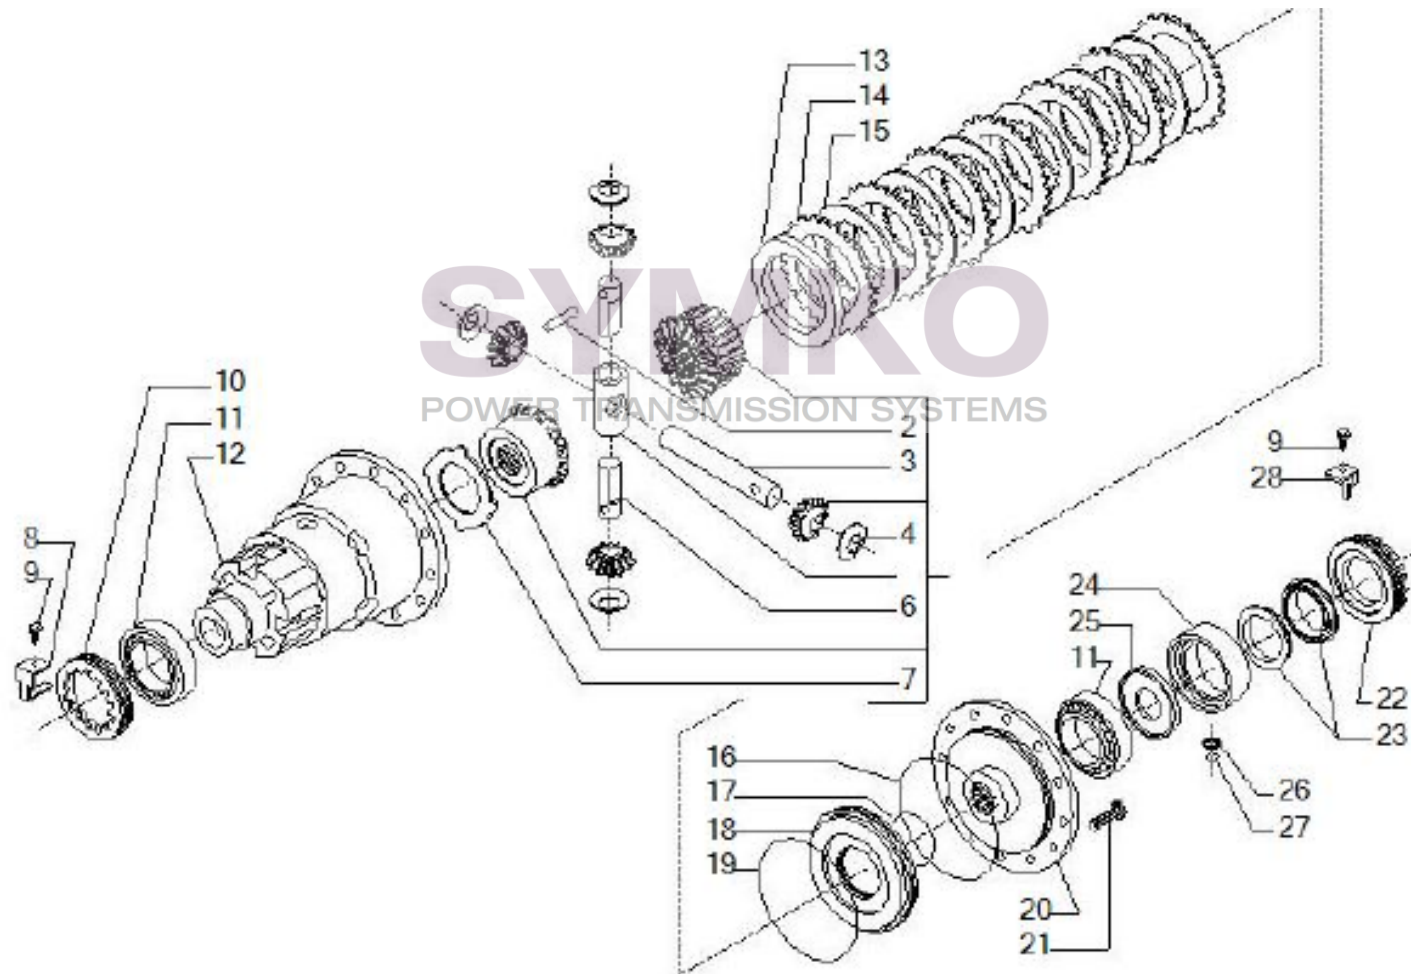

VUES PONT CARRARO N°141332

Vue N°6

SYMKO – Parc d’activité de Tournebride – 23 Rue de la Guillauderie 44118
LA CHEVROLIERE

Tél : 02 51 70 13 13 - fax : 02 51 70 04 04

contact@symko.fr

www.symko.fr