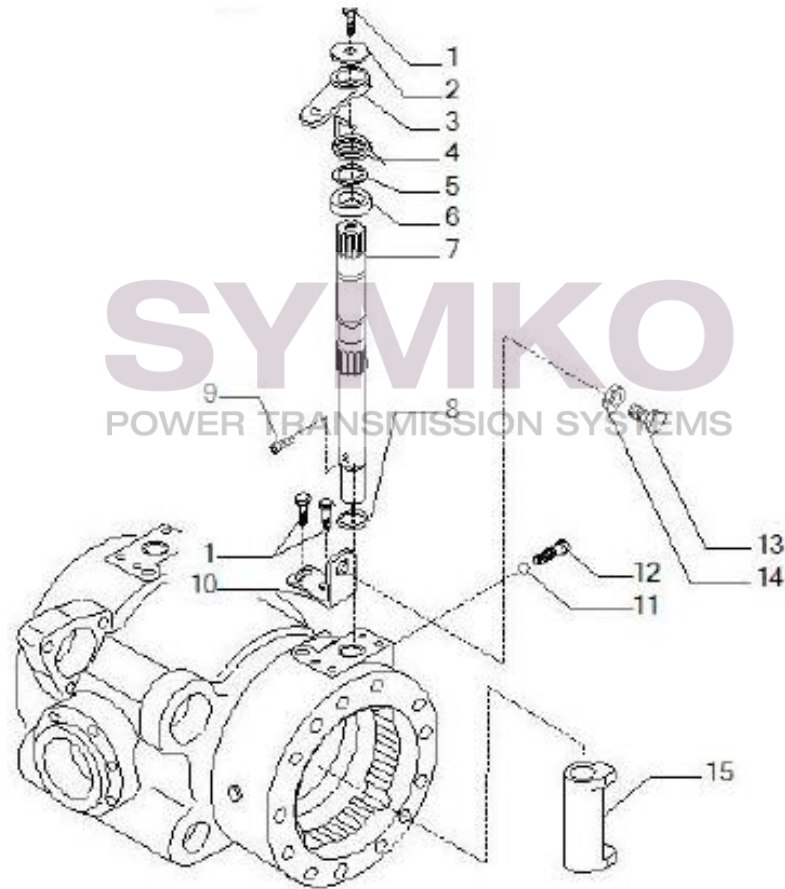

SYMKO

POWER TRANSMISSION SYSTEMS

VUES PONT CARRARO N°141335

Vue N°7

SYMKO – Parc d’activité de Tournebride – 23 Rue de la Guillauderie 44118
LA CHEVROLIERE

Tél : 02 51 70 13 13 - fax : 02 51 70 04 04

contact@symko.fr

www.symko.fr