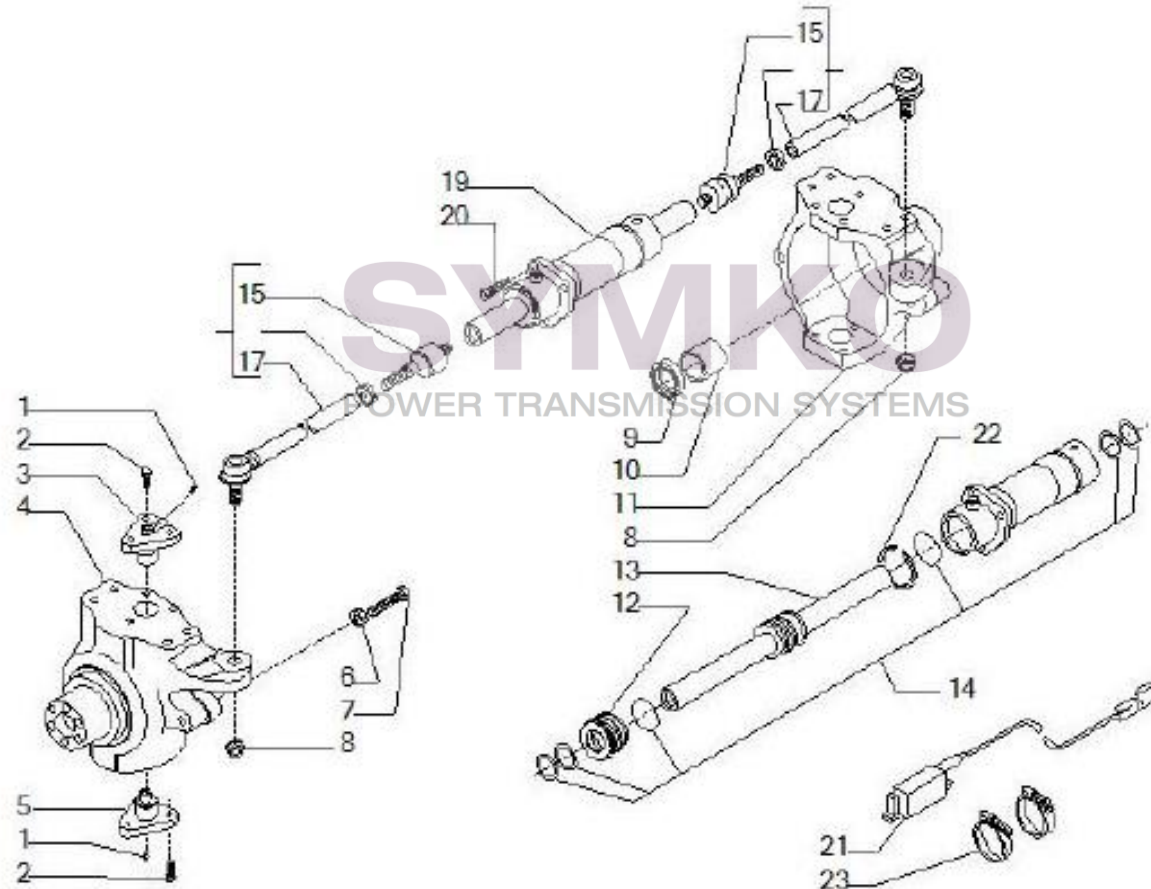

Vue N°2

SYMKO – Parc d’activité de Tournebride – 23 Rue de la Guillauderie 44118
LA CHEVROLIERE

Tél : 02 51 70 13 13 - fax : 02 51 70 04 04

contact@symko.fr

www.symko.fr

VUES PONT CARRARO N°141335

Vue N°3

SYMKO – Parc d’activité de Tournebride – 23 Rue de la Guillauderie 44118
LA CHEVROLIERE