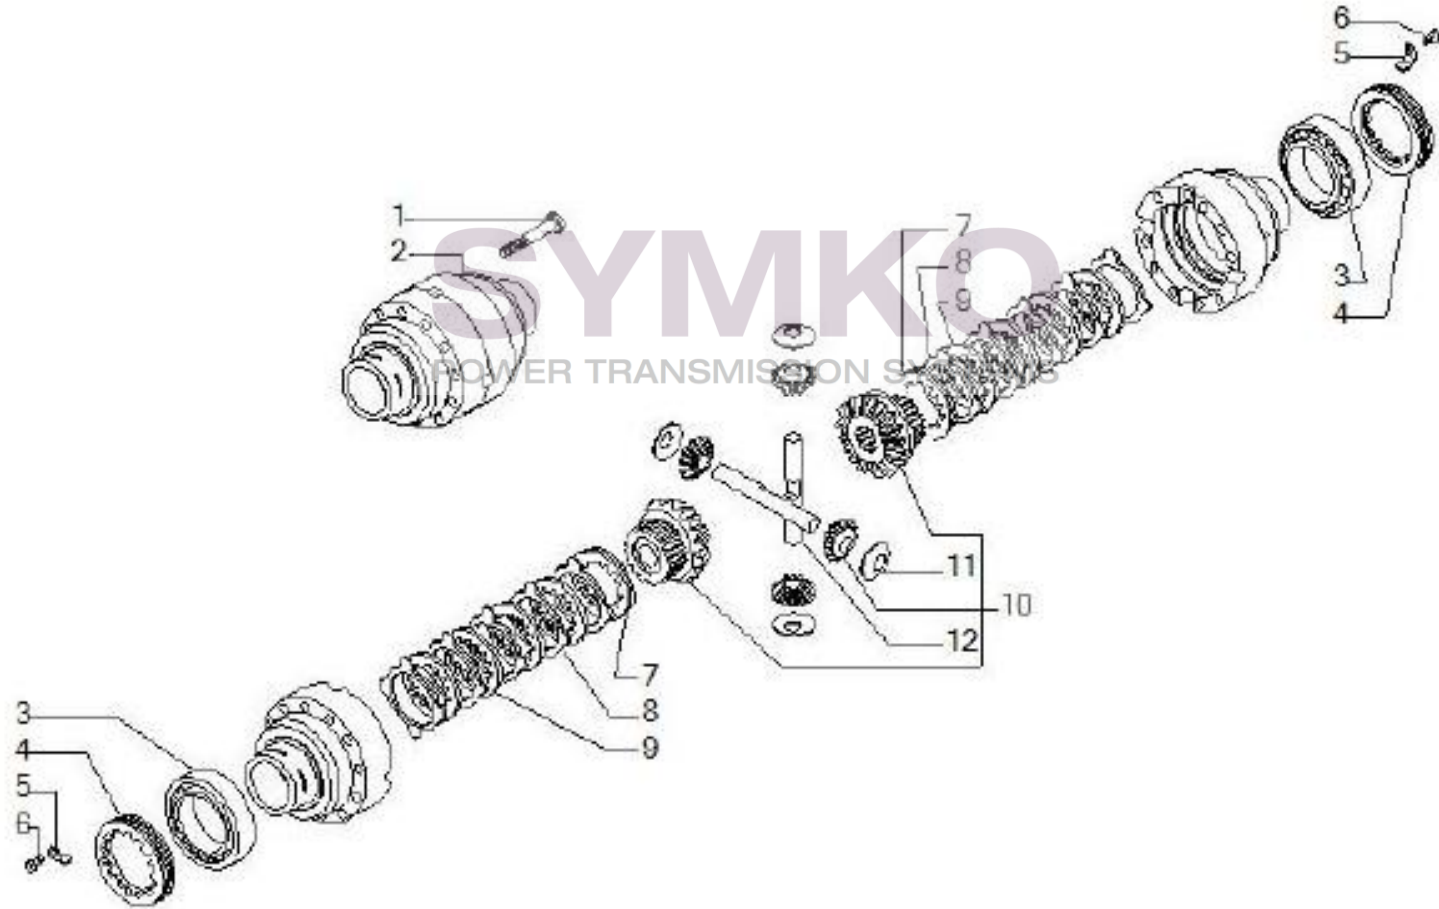

VUES PONT CARRARO N°141335

Vue N°5

SYMKO – Parc d'activité de Tournebride – 23 Rue de la Guillauderie 44118
LA CHEVROLIERE

Tél : 02 51 70 13 13 - fax : 02 51 70 04 04

contact@symko.fr

www.symko.fr