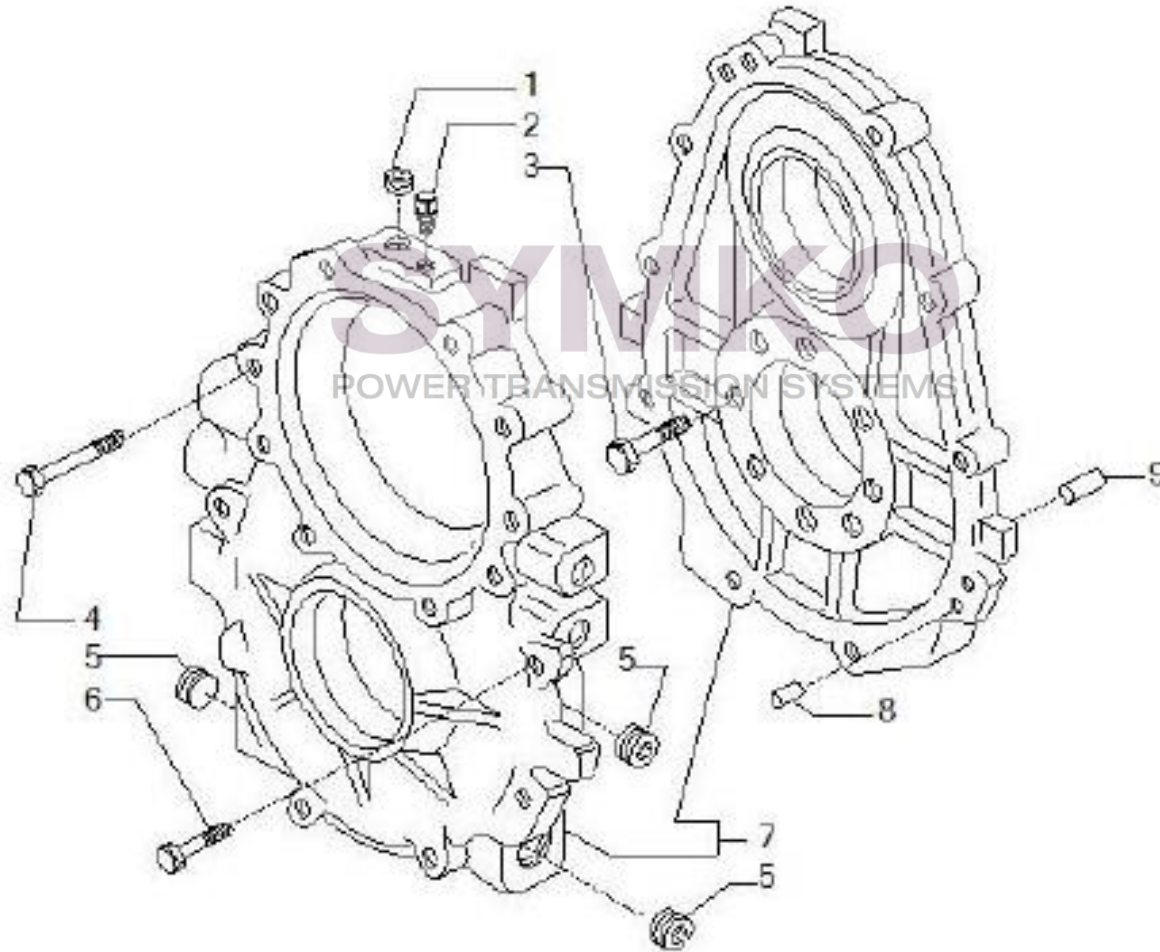

VUES PONT CARRARO N°141335

Vue N°10

SYMKO – Parc d’activité de Tournebride – 23 Rue de la Guillauderie 44118
LA CHEVROLIERE

Tél : 02 51 70 13 13 - fax : 02 51 70 04 04

contact@symko.fr

www.symko.fr