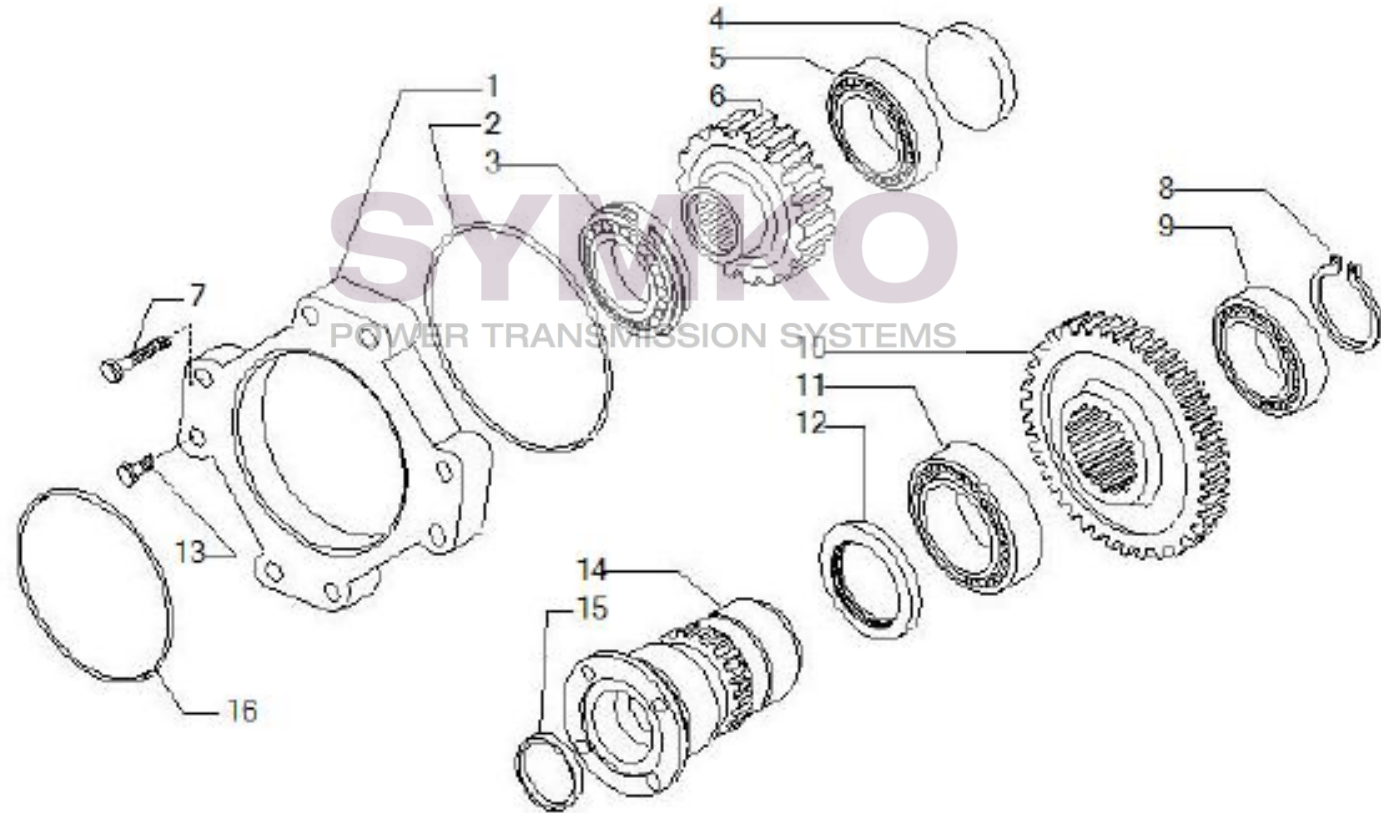

Vue N°10

SYMKO – Parc d’activité de Tournebride – 23 Rue de la Guillauderie 44118
LA CHEVROLIERE

Tél : 02 51 70 13 13 - fax : 02 51 70 04 04

contact@symko.fr

www.symko.fr

VUES PONT CARRARO N°141335

Vue N°11