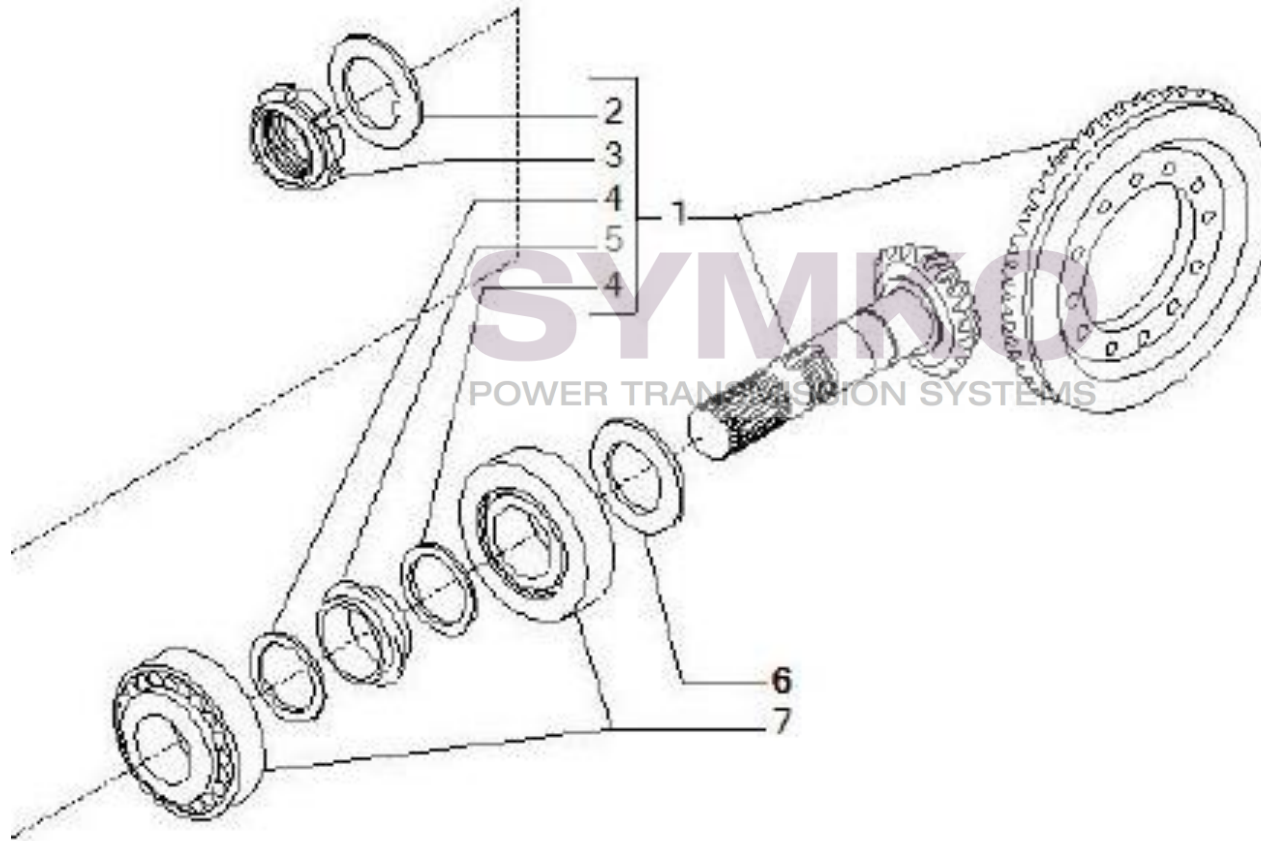

VUES PONT CARRARO N°141335

Vue N°4

SYMKO – Parc d’activité de Tournebride – 23 Rue de la Guillauderie 44118
LA CHEVROLIERE

Tél : 02 51 70 13 13 - fax : 02 51 70 04 04

contact@symko.fr

www.symko.fr