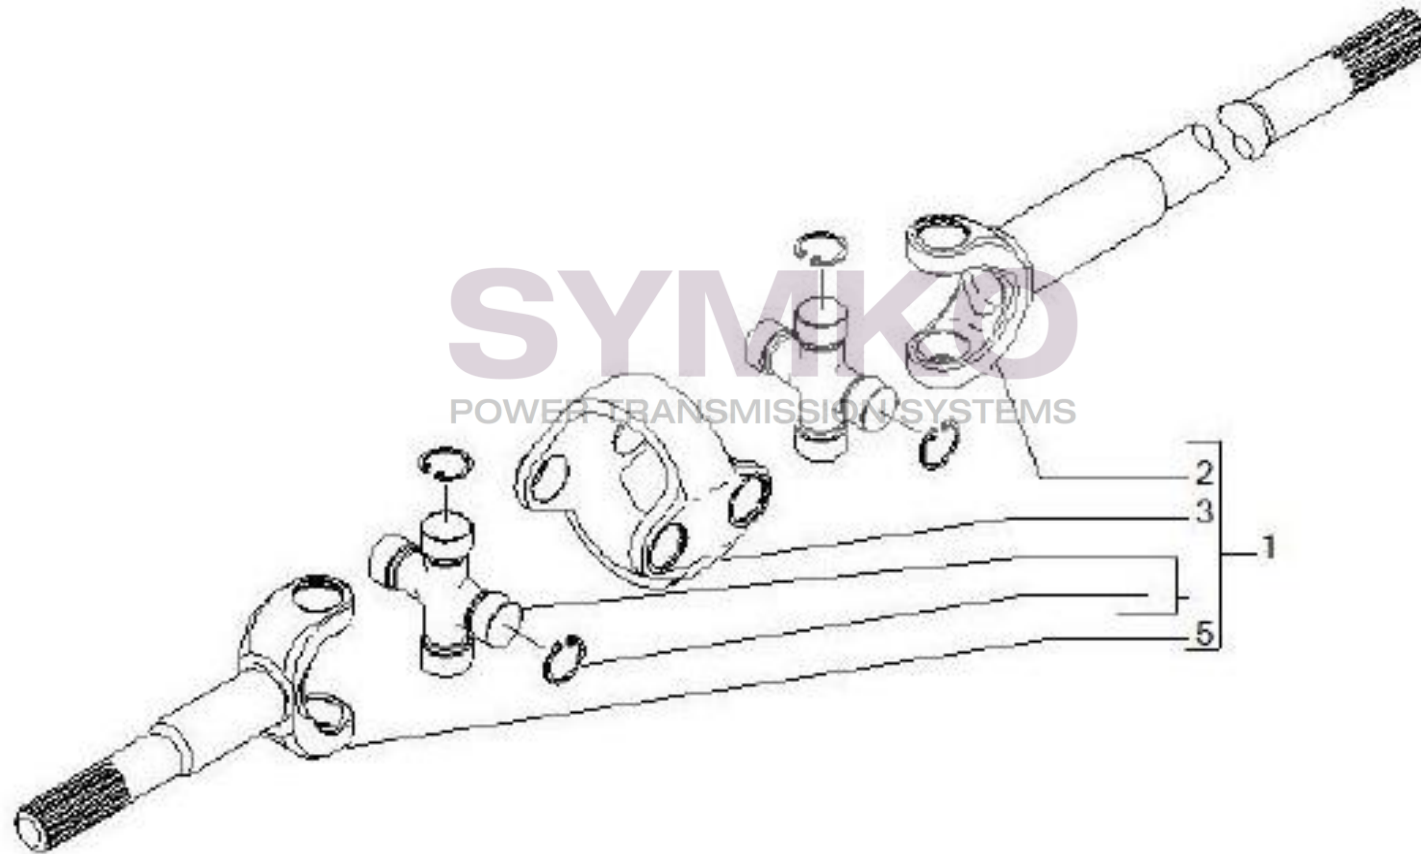

VUES PONT CARRARO N°141335

Vue N°8

SYMKO – Parc d'activité de Tournebride – 23 Rue de la Guillauderie 44118
LA CHEVROLIERE

Tél : 02 51 70 13 13 - fax : 02 51 70 04 04

contact@symko.fr

www.symko.fr