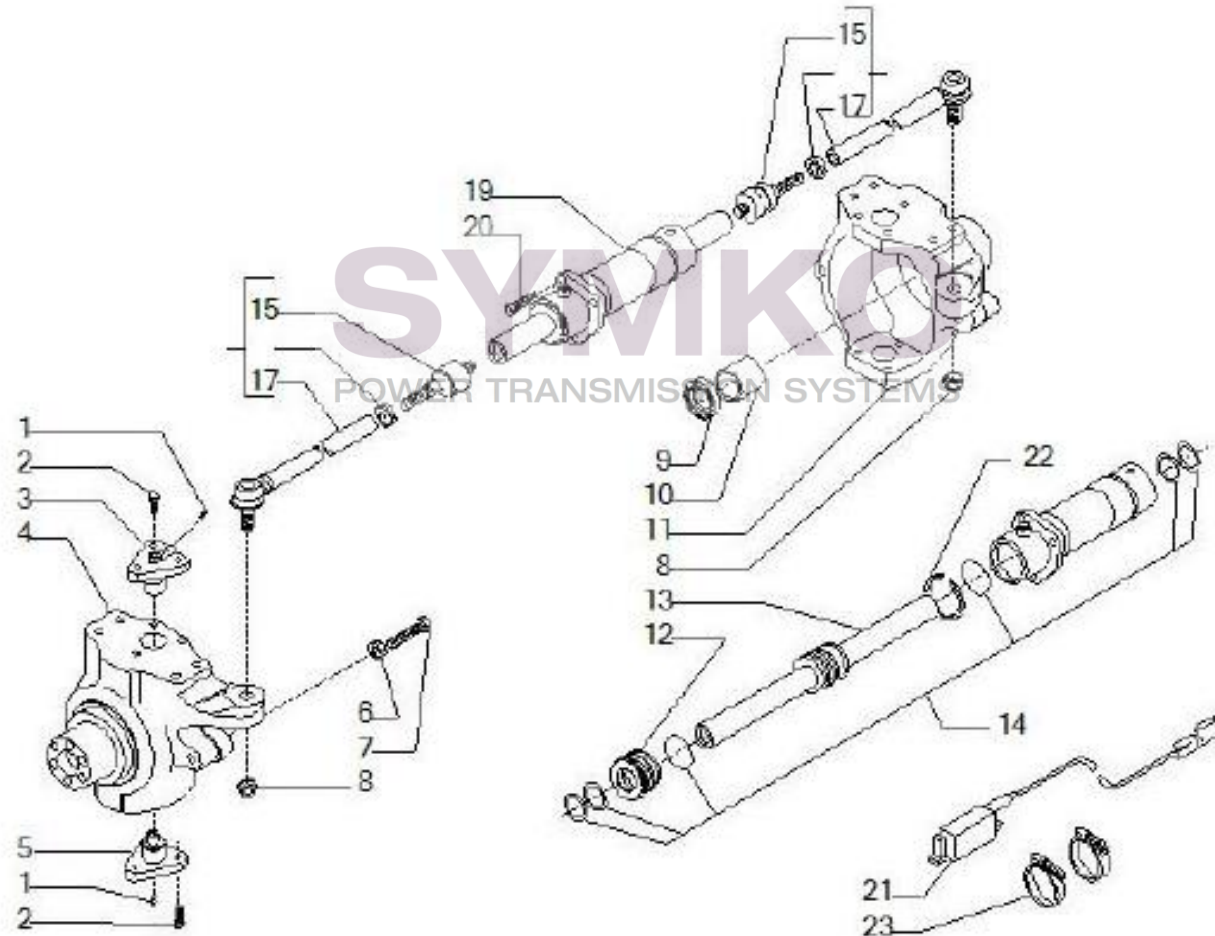

VUES PONT CARRARO N°141335

Vue N°2

SYMKO – Parc d’activité de Tournebride – 23 Rue de la Guillauderie 44118
LA CHEVROLIERE

Tél : 02 51 70 13 13 - fax : 02 51 70 04 04

contact@symko.fr

www.symko.fr