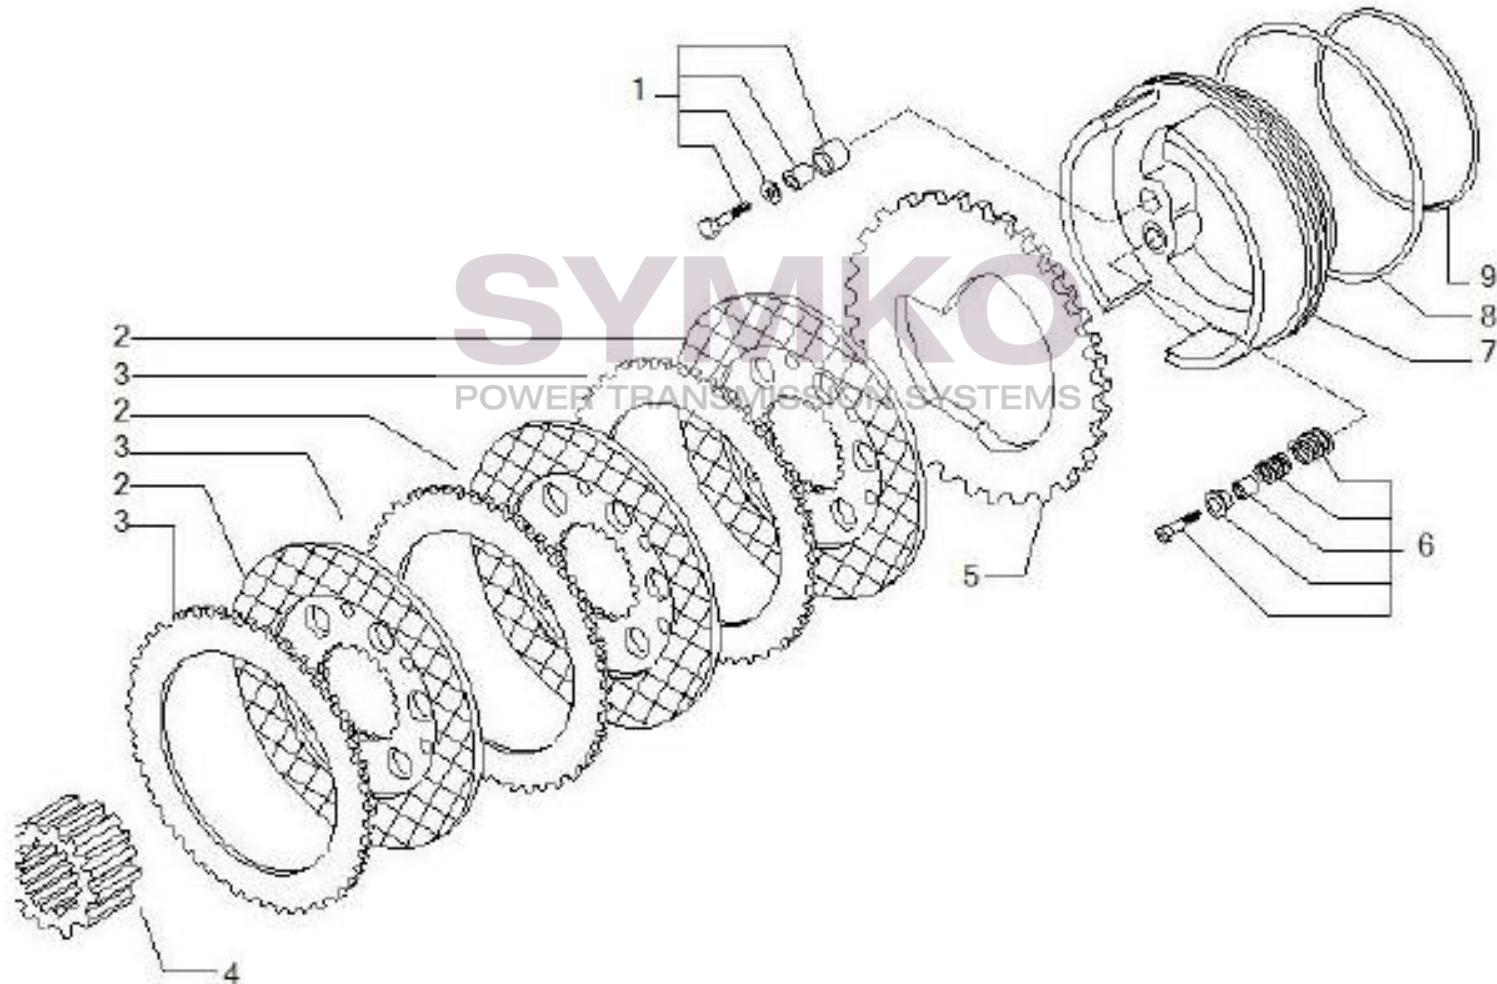

VUES PONT CARRARO N°141335

Vue N°6

SYMKO – Parc d'activité de Tournebride – 23 Rue de la Guillauderie 44118
LA CHEVROLIERE

Tél : 02 51 70 13 13 - fax : 02 51 70 04 04

contact@symko.fr

www.symko.fr