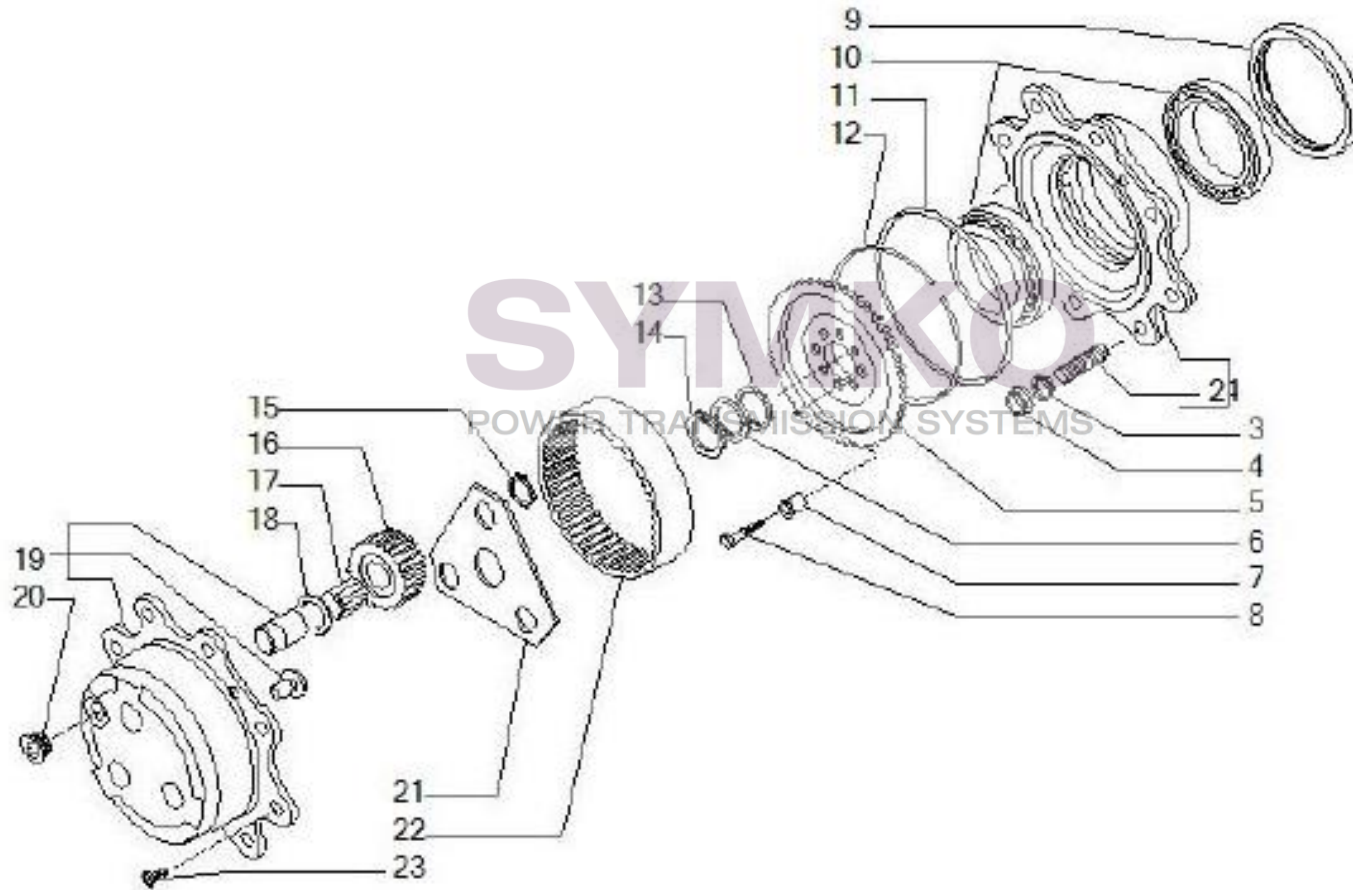

VUES PONT CARRARO N°141335

Vue N°9

SYMKO – Parc d’activité de Tournebride – 23 Rue de la Guillauderie 44118
LA CHEVROLIERE

Tél : 02 51 70 13 13 - fax : 02 51 70 04 04

contact@symko.fr

www.symko.fr