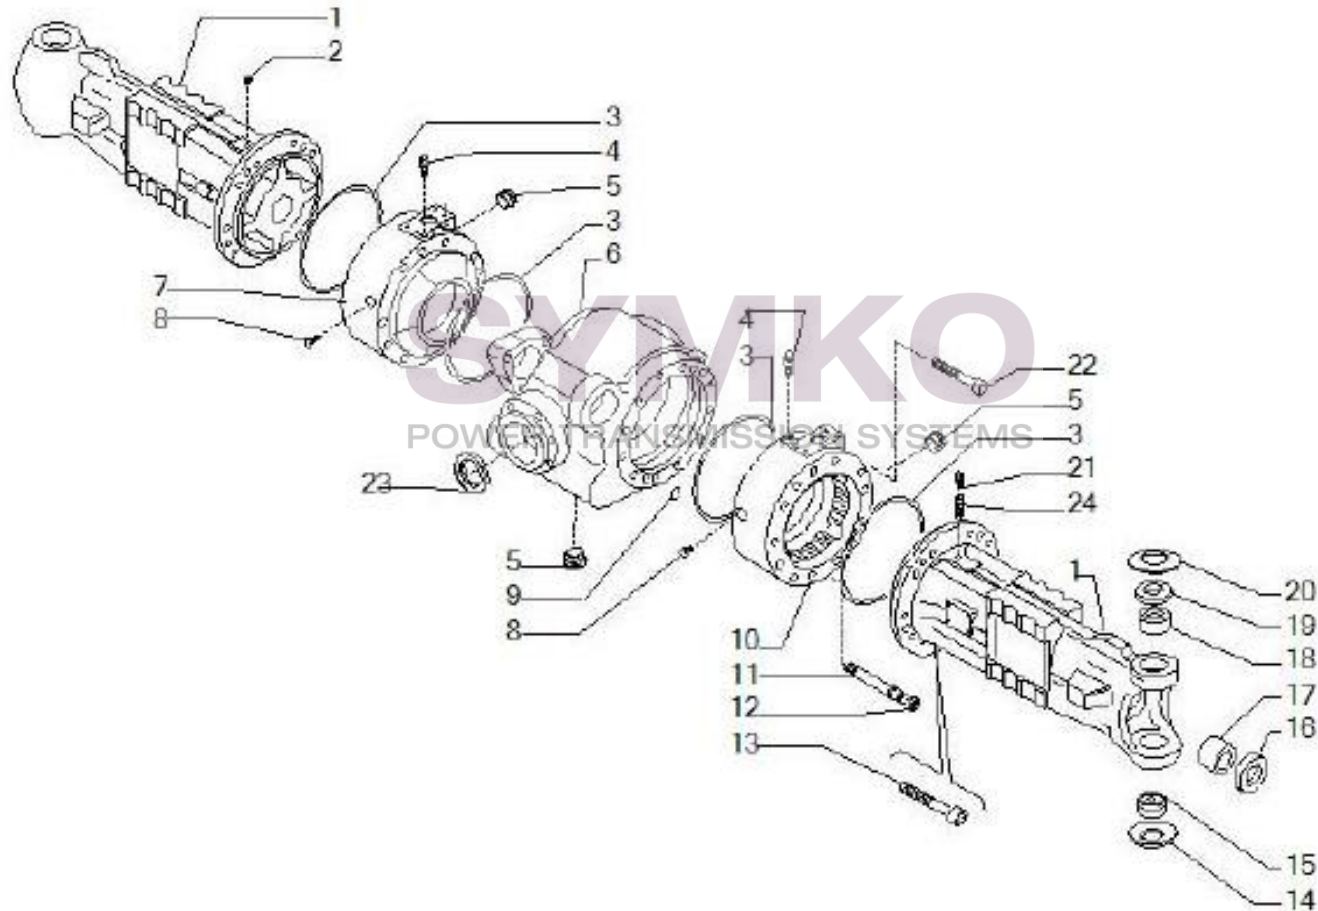

VUES PONT CARRARO N°141335

Vue N°1

SYMKO – Parc d’activité de Tournebride – 23 Rue de la Guillauderie 44118
LA CHEVROLIERE

Tél : 02 51 70 13 13 - fax : 02 51 70 04 04

contact@symko.fr

www.symko.fr

VUES PONT CARRARO N°141335