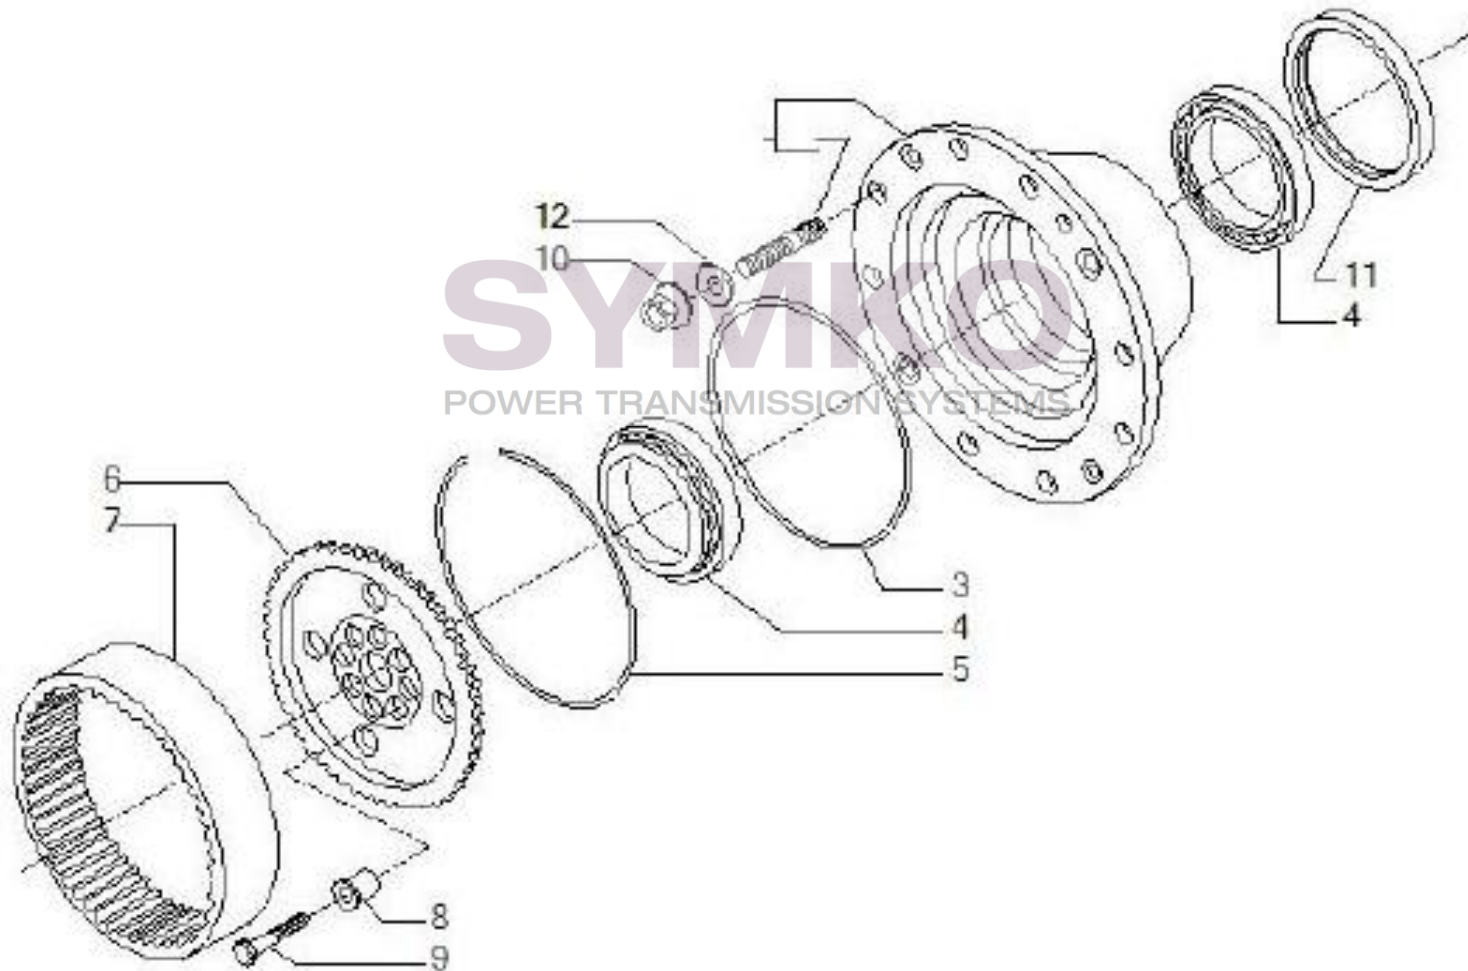

Vue N°9

SYMKO – Parc d'activité de Tournebride – 23 Rue de la Guillauderie 44118
LA CHEVROLIERE

Tél : 02 51 70 13 13 - fax : 02 51 70 04 04

contact@symko.fr

www.symko.fr

VUES PONT CARRARO N°141394

Vue N°10

SYMKO – Parc d’activité de Tournebride – 23 Rue de la Guillauderie 44118
LA CHEVROLIERE