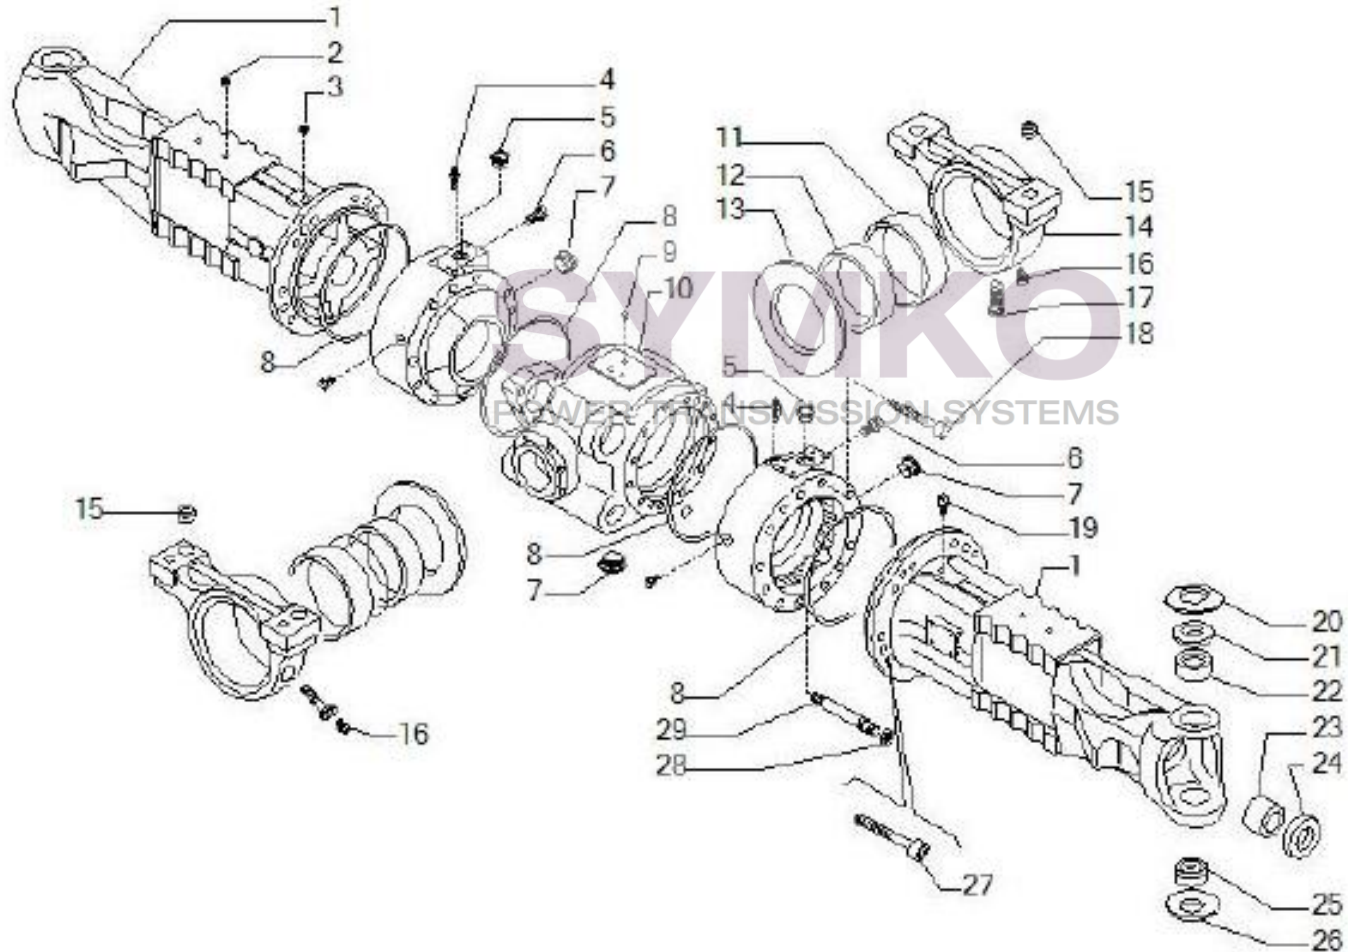

VUES PONT CARRARO N°141394

Vue N°1

SYMKO – Parc d’activité de Tournebride – 23 Rue de la Guillauderie 44118
LA CHEVROLIERE

Tél : 02 51 70 13 13 - fax : 02 51 70 04 04

contact@symko.fr

www.symko.fr

VUES PONT CARRARO N°141394