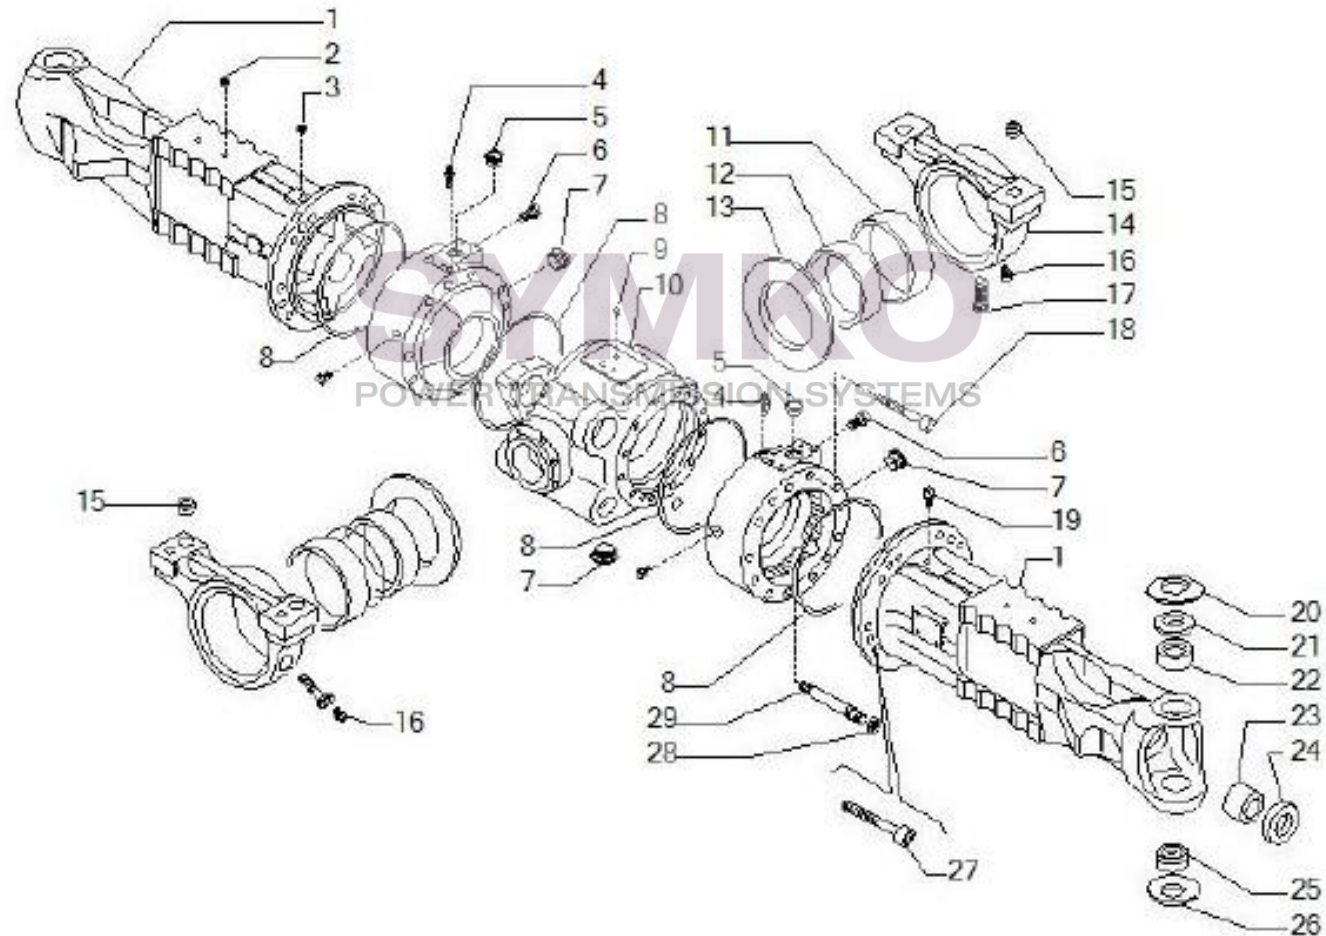

VUES PONT CARRARO N°141394

Vue N°2

SYMKO – Parc d’activité de Tournebride – 23 Rue de la Guillauderie 44118
LA CHEVROLIERE

Tél : 02 51 70 13 13 - fax : 02 51 70 04 04

contact@symko.fr

www.symko.fr