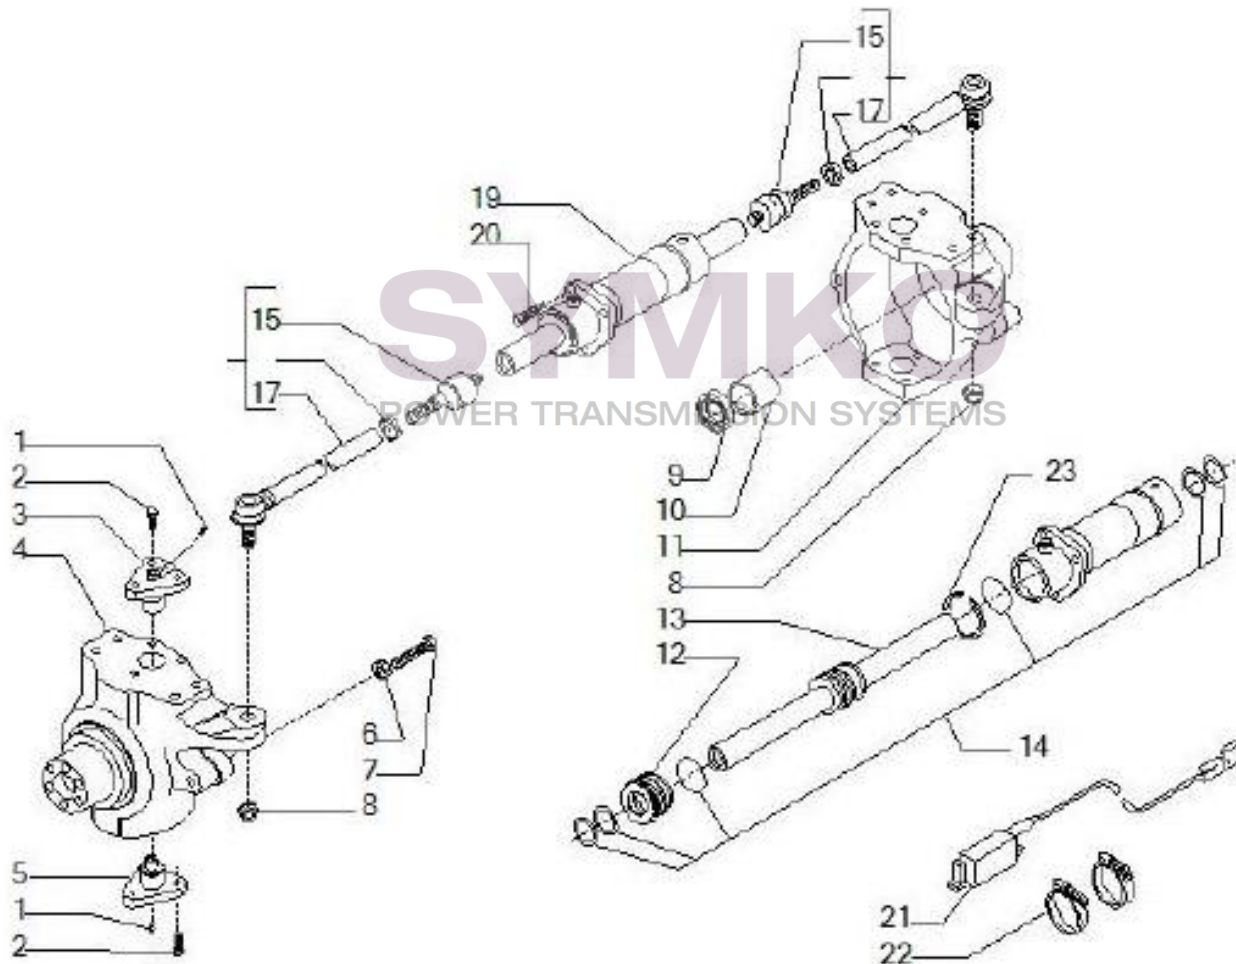

VUES PONT CARRARO N°141394

Vue N°4

SYMKO – Parc d’activité de Tournebride – 23 Rue de la Guillauderie 44118
LA CHEVROLIERE

Tél : 02 51 70 13 13 - fax : 02 51 70 04 04

contact@symko.fr

www.symko.fr