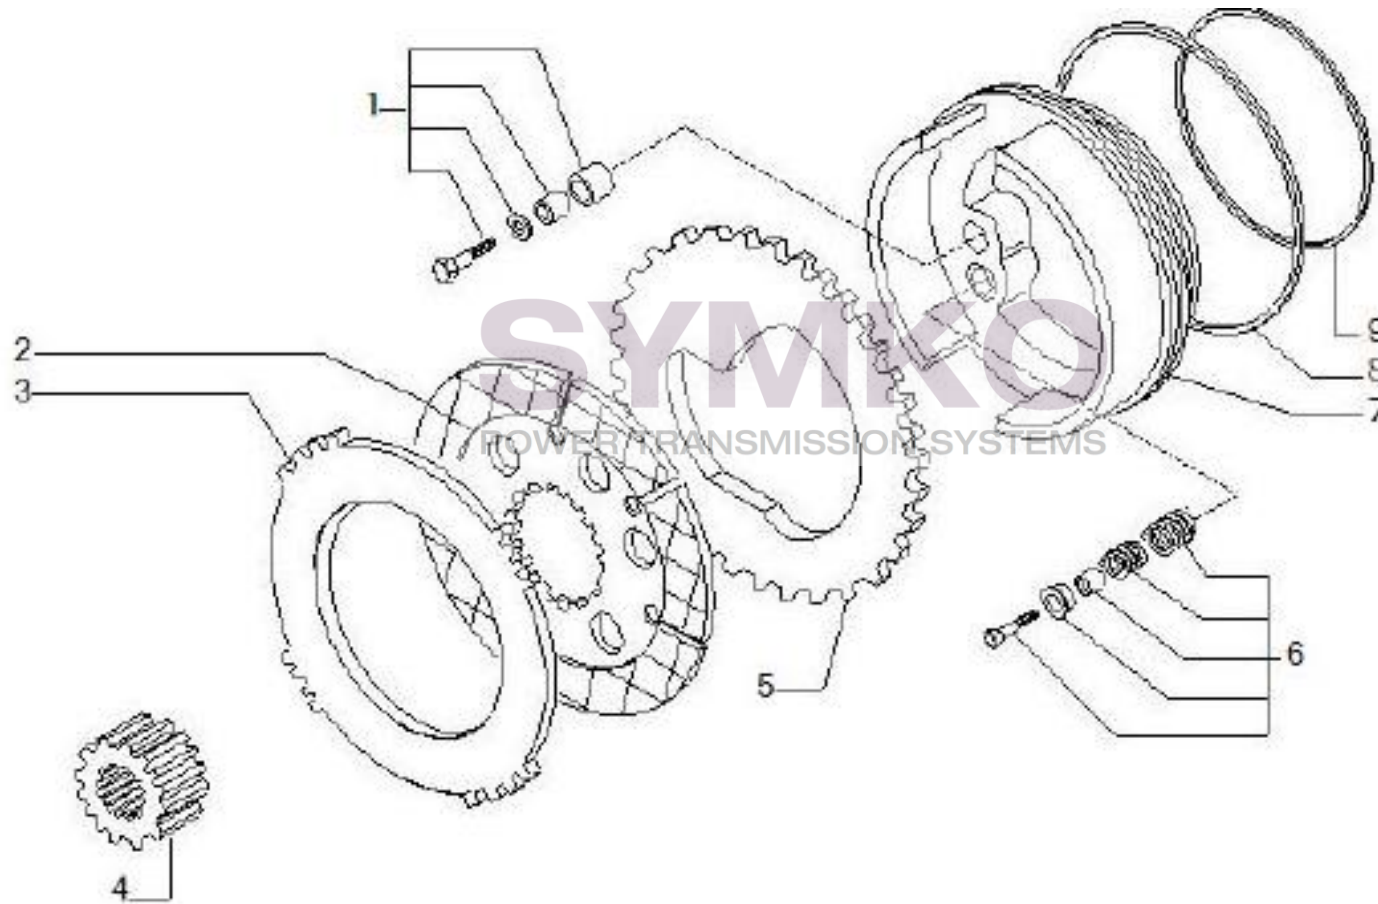

SYMKO

POWER TRANSMISSION SYSTEMS

VUES PONT CARRARO N°141394

Vue N°8

SYMKO – Parc d’activité de Tournebride – 23 Rue de la Guillauderie 44118
LA CHEVROLIERE

Tél : 02 51 70 13 13 - fax : 02 51 70 04 04

contact@symko.fr

www.symko.fr