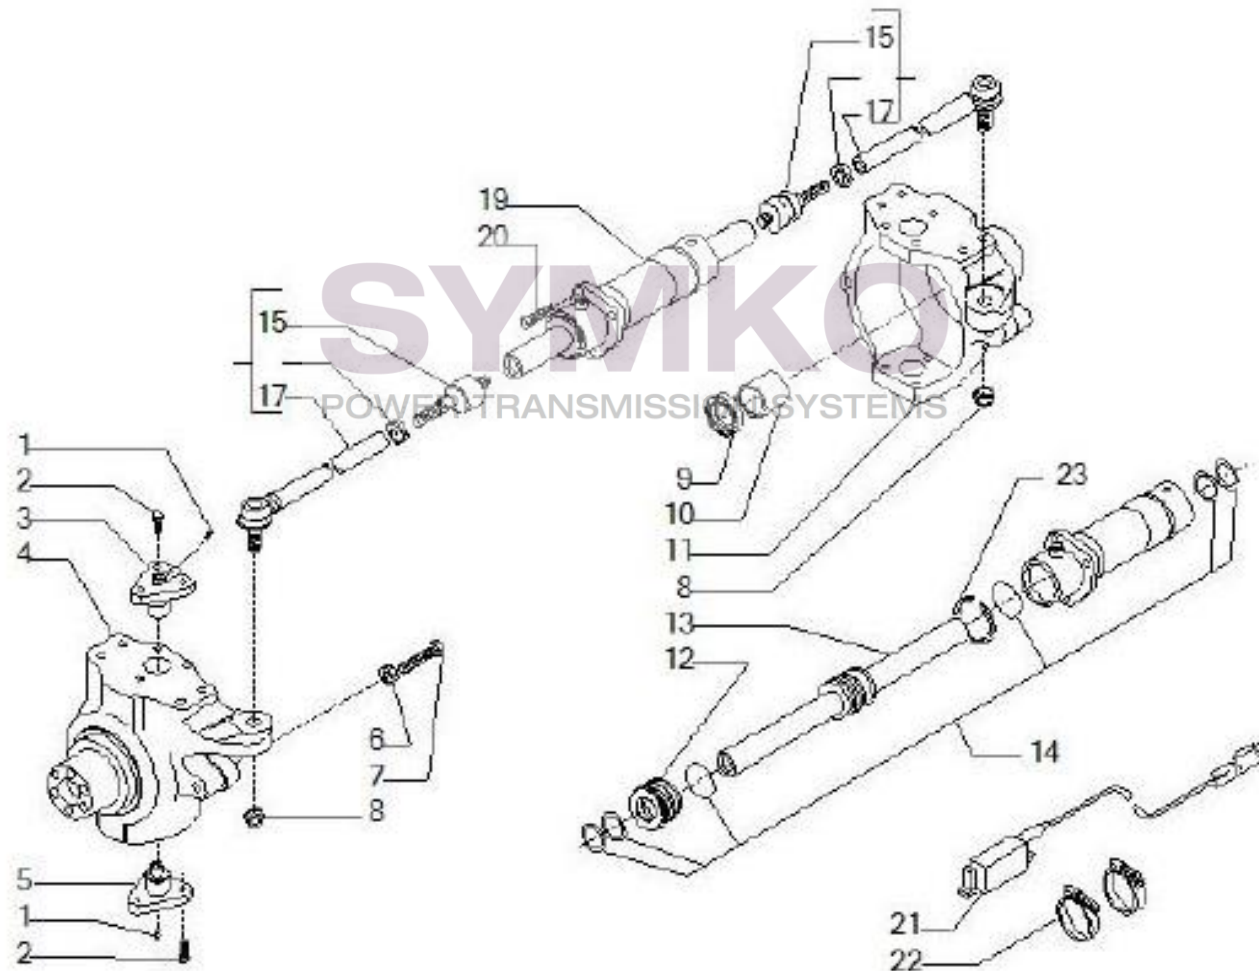

VUES PONT CARRARO N°141394

Vue N°5

SYMKO – Parc d’activité de Tournebride – 23 Rue de la Guillauderie 44118
LA CHEVROLIERE

Tél : 02 51 70 13 13 - fax : 02 51 70 04 04

contact@symko.fr

www.symko.fr