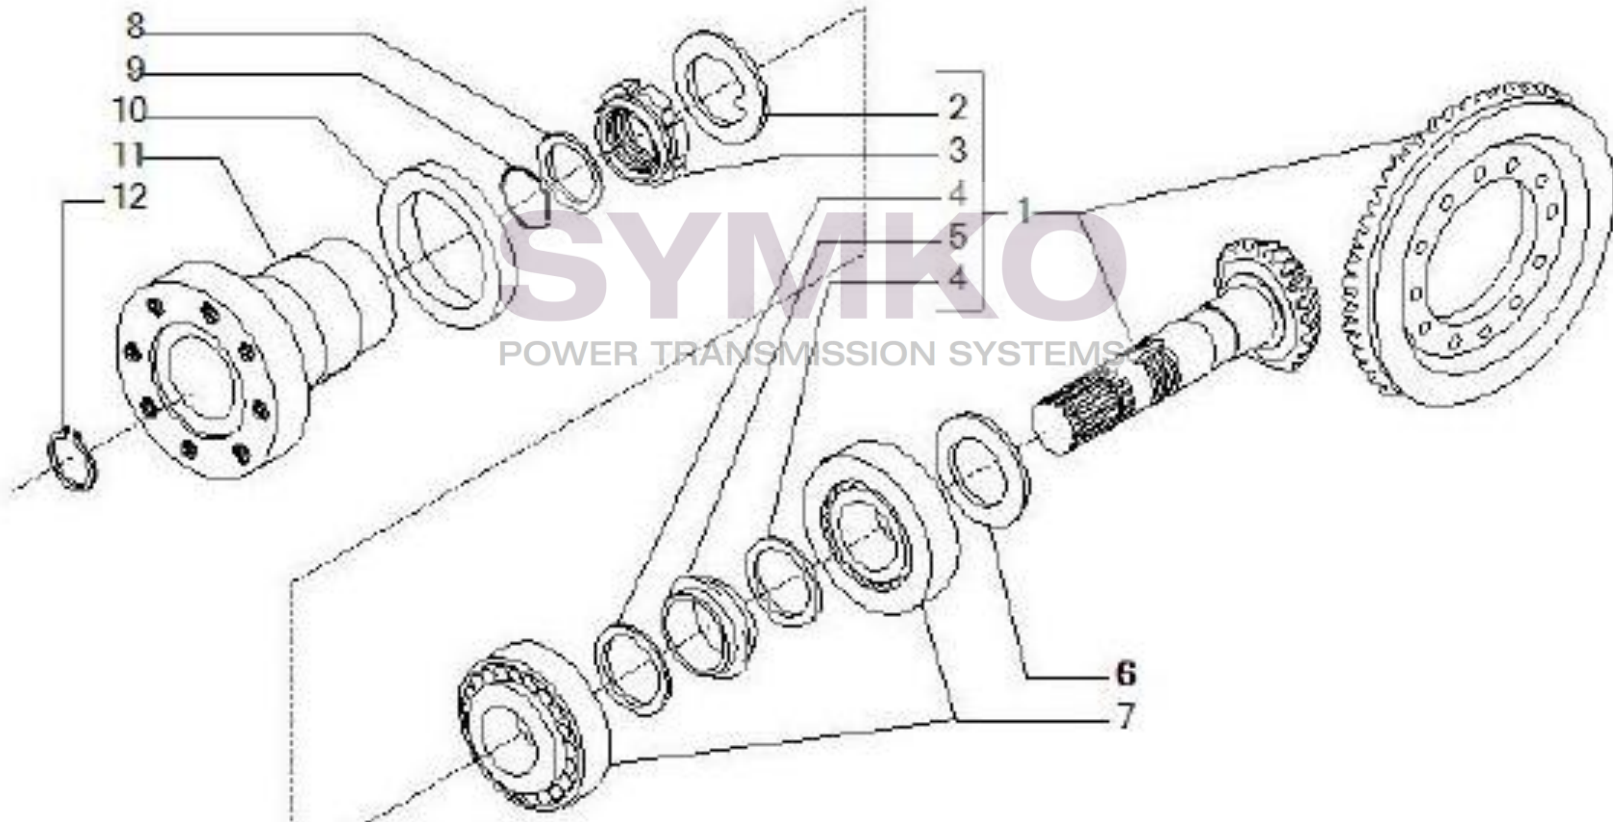

VUES PONT CARRARO N°141394

Vue N°6

SYMKO – Parc d'activité de Tournebride – 23 Rue de la Guillauderie 44118
LA CHEVROLIERE

Tél : 02 51 70 13 13 - fax : 02 51 70 04 04

contact@symko.fr

www.symko.fr