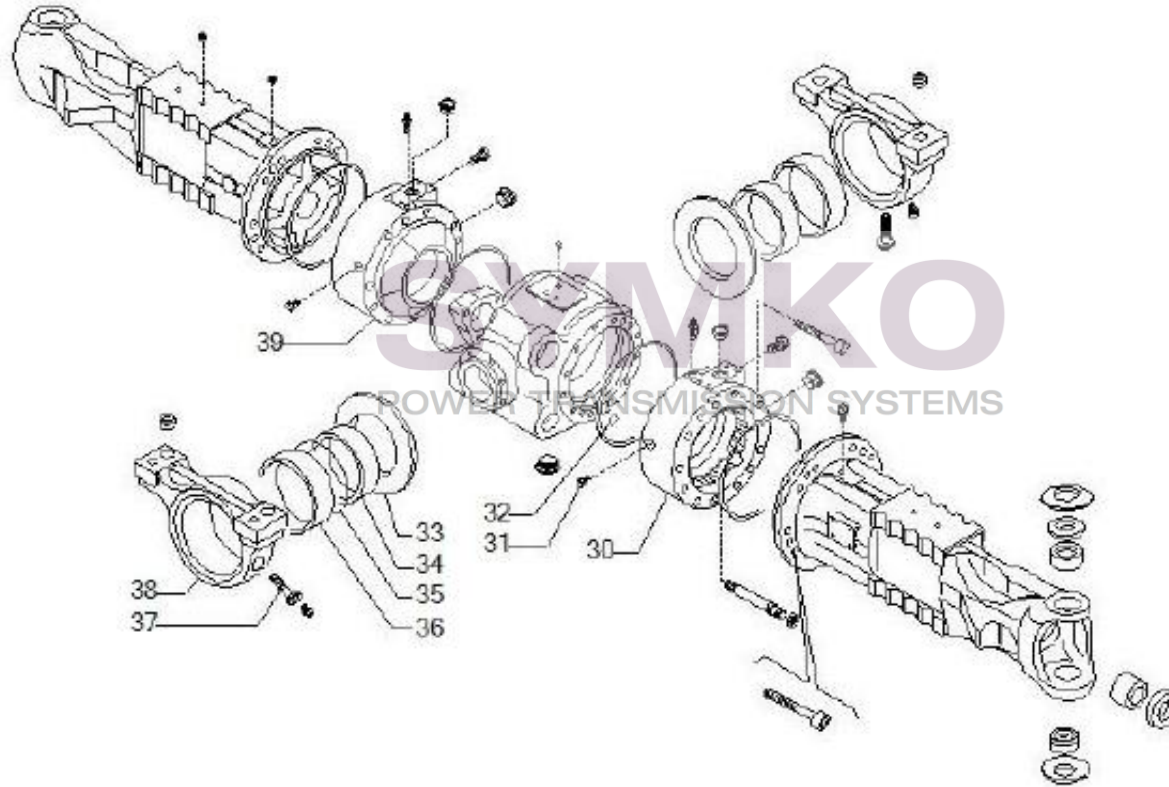

Vue N°2

SYMKO – Parc d’activité de Tournebride – 23 Rue de la Guillauderie 44118
LA CHEVROLIERE

Tél : 02 51 70 13 13 - fax : 02 51 70 04 04

contact@symko.fr

www.symko.fr

VUES PONT CARRARO N°141394

Vue N°3

SYMKO – Parc d’activité de Tournebride – 23 Rue de la Guillauderie 44118
LA CHEVROLIERE