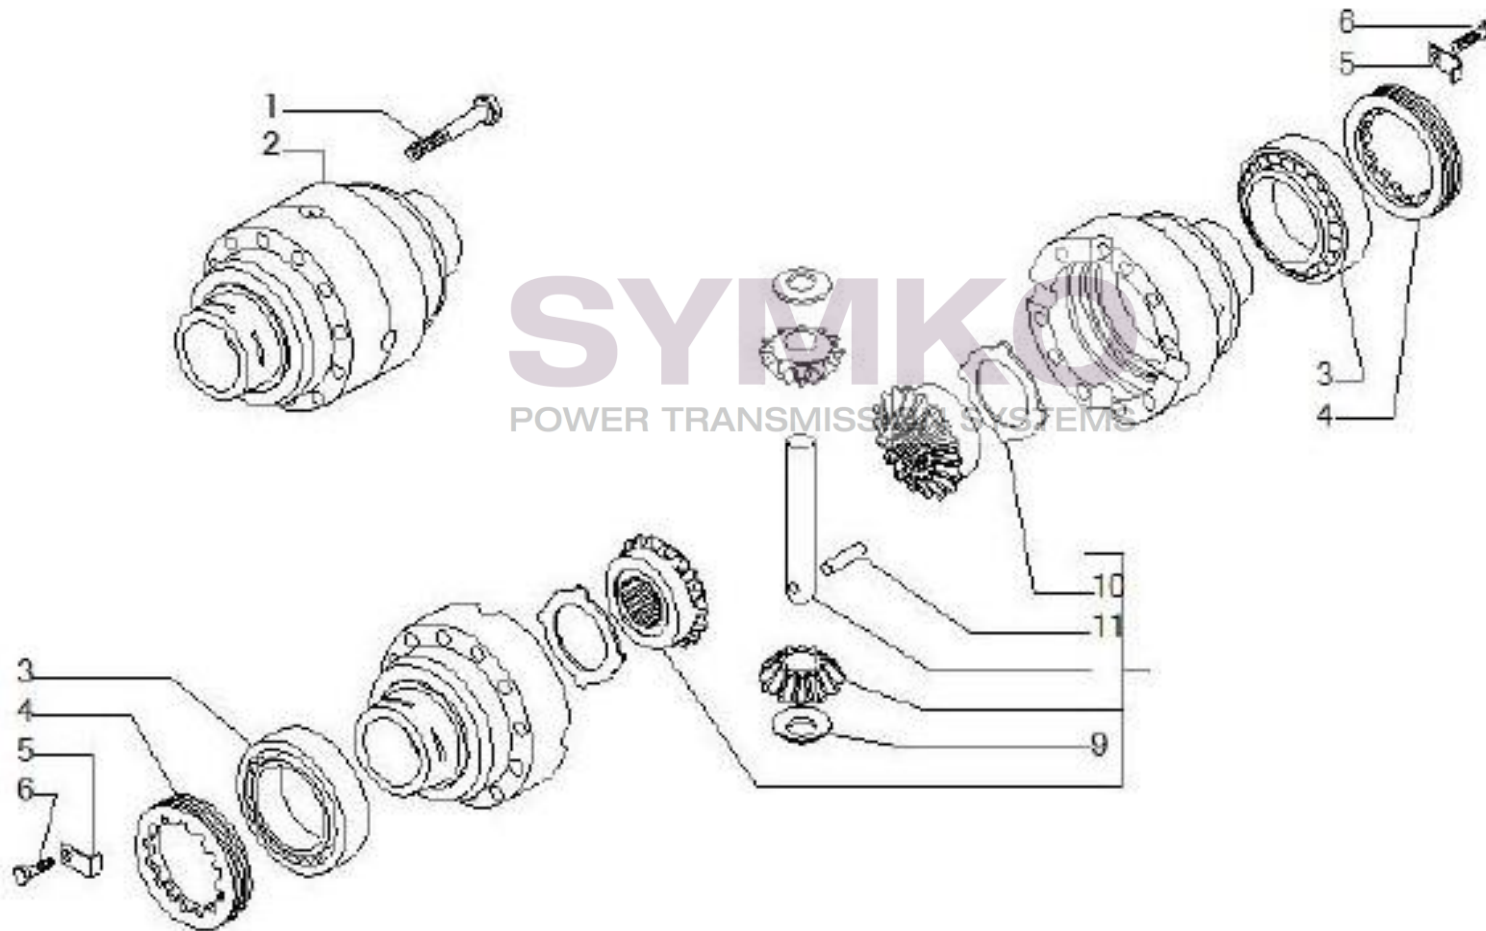

VUES PONT CARRARO N°141394

Vue N°7

SYMKO – Parc d’activité de Tournebride – 23 Rue de la Guillauderie 44118
LA CHEVROLIERE

Tél : 02 51 70 13 13 - fax : 02 51 70 04 04

contact@symko.fr

www.symko.fr