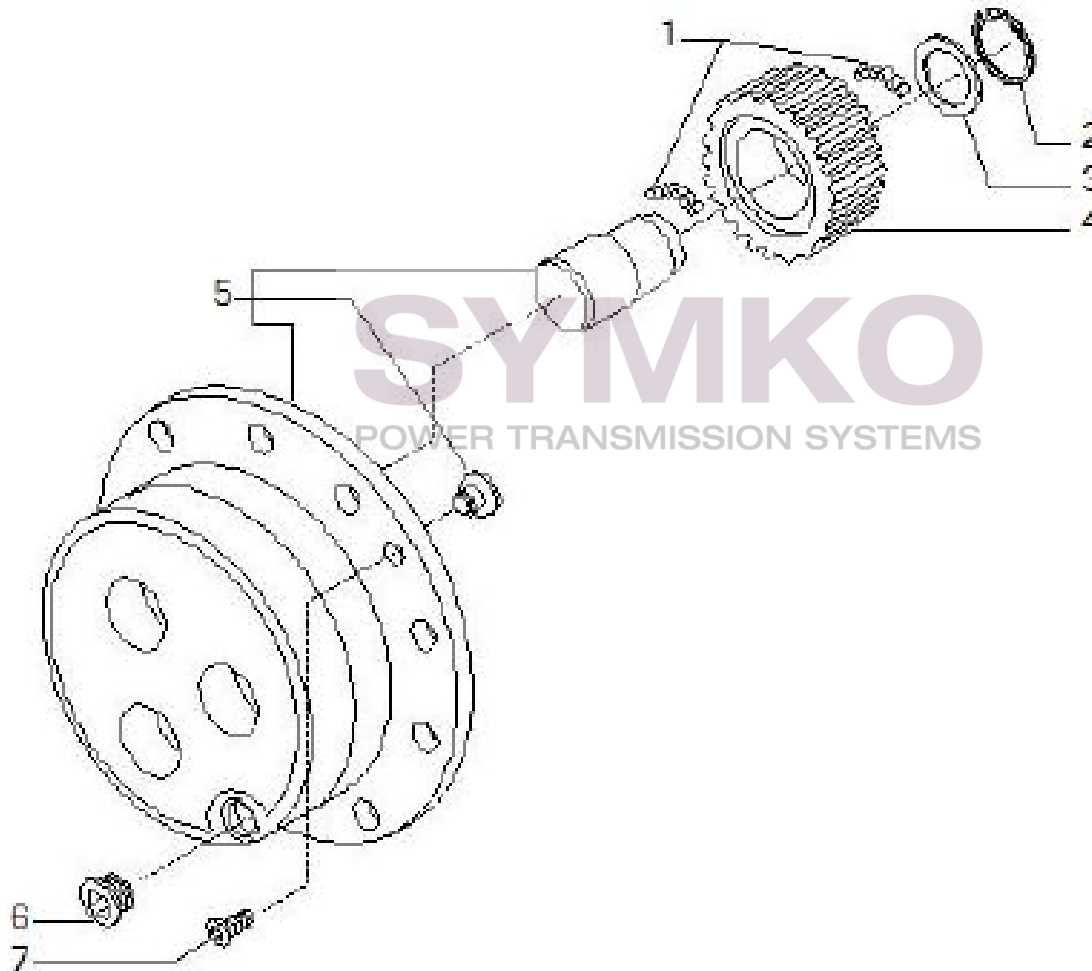

Tél : 02 51 70 13 13 - fax : 02 51 70 04 04

contact@symko.fr

www.symko.fr

SYMKO

POWER TRANSMISSION SYSTEMS

VUES PONT CARRARO N°141394

Vue N°11

SYMKO – Parc d’activité de Tournebride – 23 Rue de la Guillauderie 44118
LA CHEVROLIERE