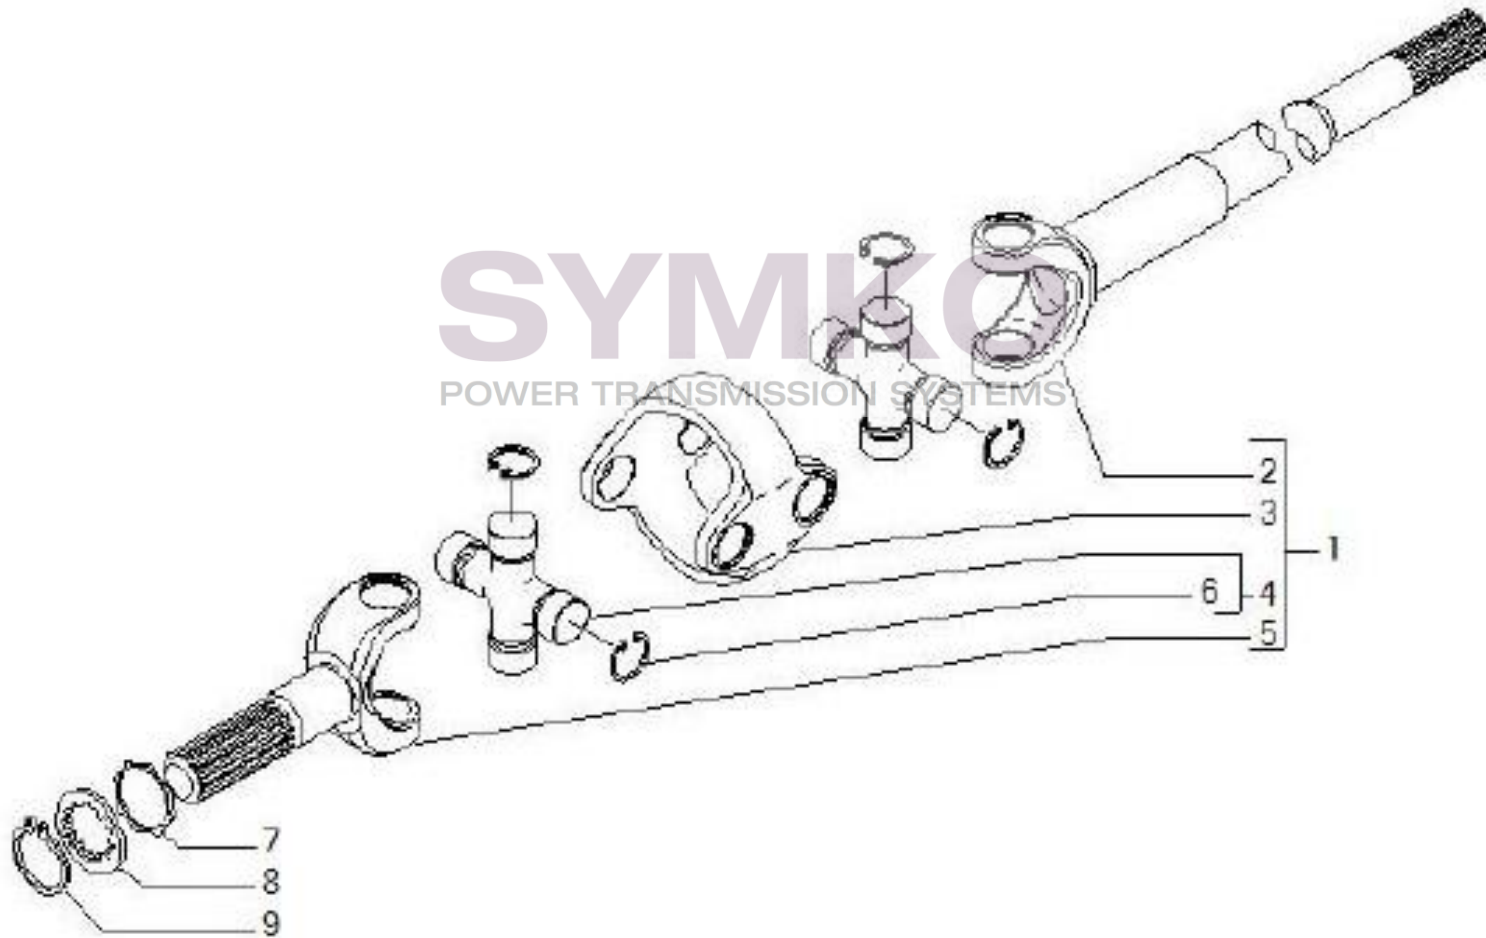

VUES PONT CARRARO N°141394

Vue N°9

SYMKO – Parc d'activité de Tournebride – 23 Rue de la Guillauderie 44118
LA CHEVROLIERE

Tél : 02 51 70 13 13 - fax : 02 51 70 04 04

contact@symko.fr

www.symko.fr