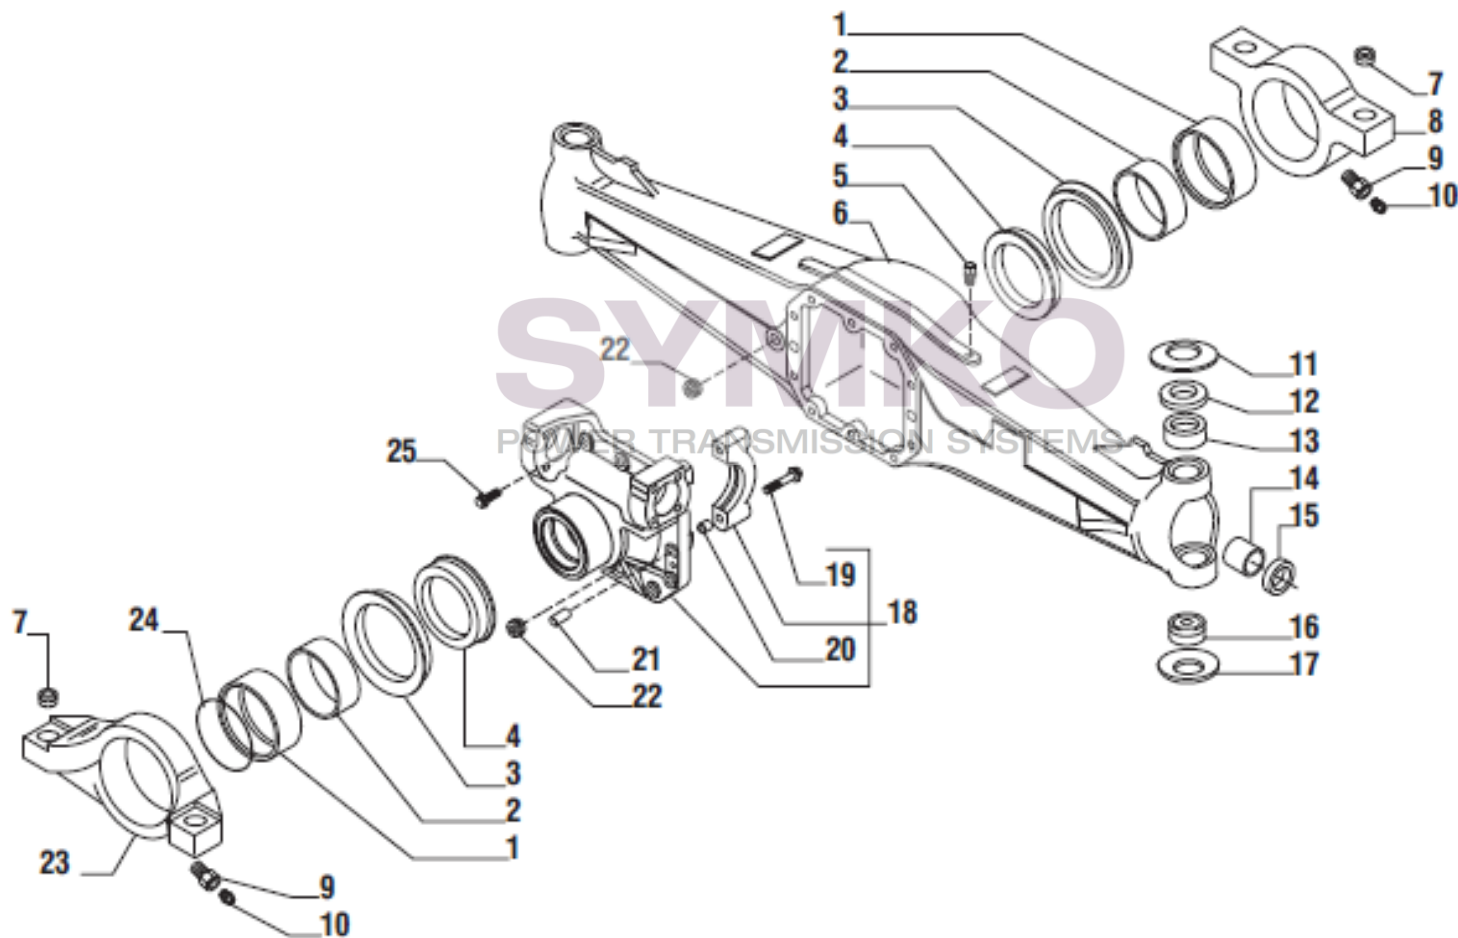

SYMKO

POWER TRANSMISSION SYSTEMS

VUES PONT CARRARO N°141509

Vue N°1

SYMKO – Parc d'activité de Tournebride – 23 Rue de la Guillauderie 44118
LA CHEVROLIERE

Tél : 02 51 70 13 13 - fax : 02 51 70 04 04

contact@symko.fr

www.symko.fr