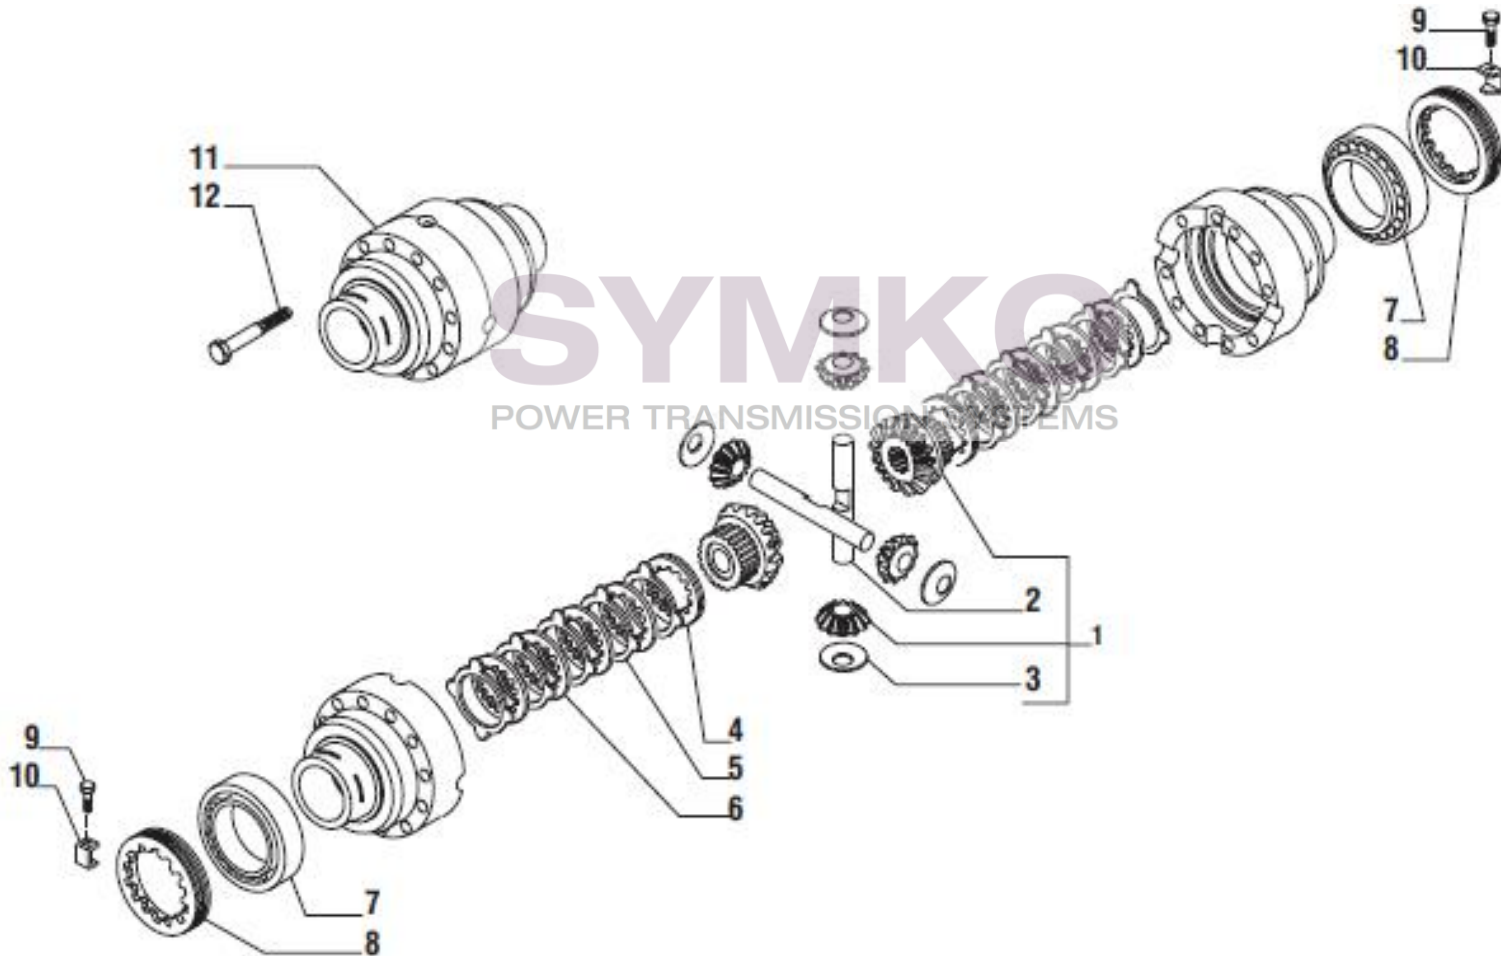

VUES PONT CARRARO N°141509

Vue N°4

SYMKO – Parc d'activité de Tournebride – 23 Rue de la Guillauderie 44118
LA CHEVROLIERE

Tél : 02 51 70 13 13 - fax : 02 51 70 04 04

contact@symko.fr

www.symko.fr