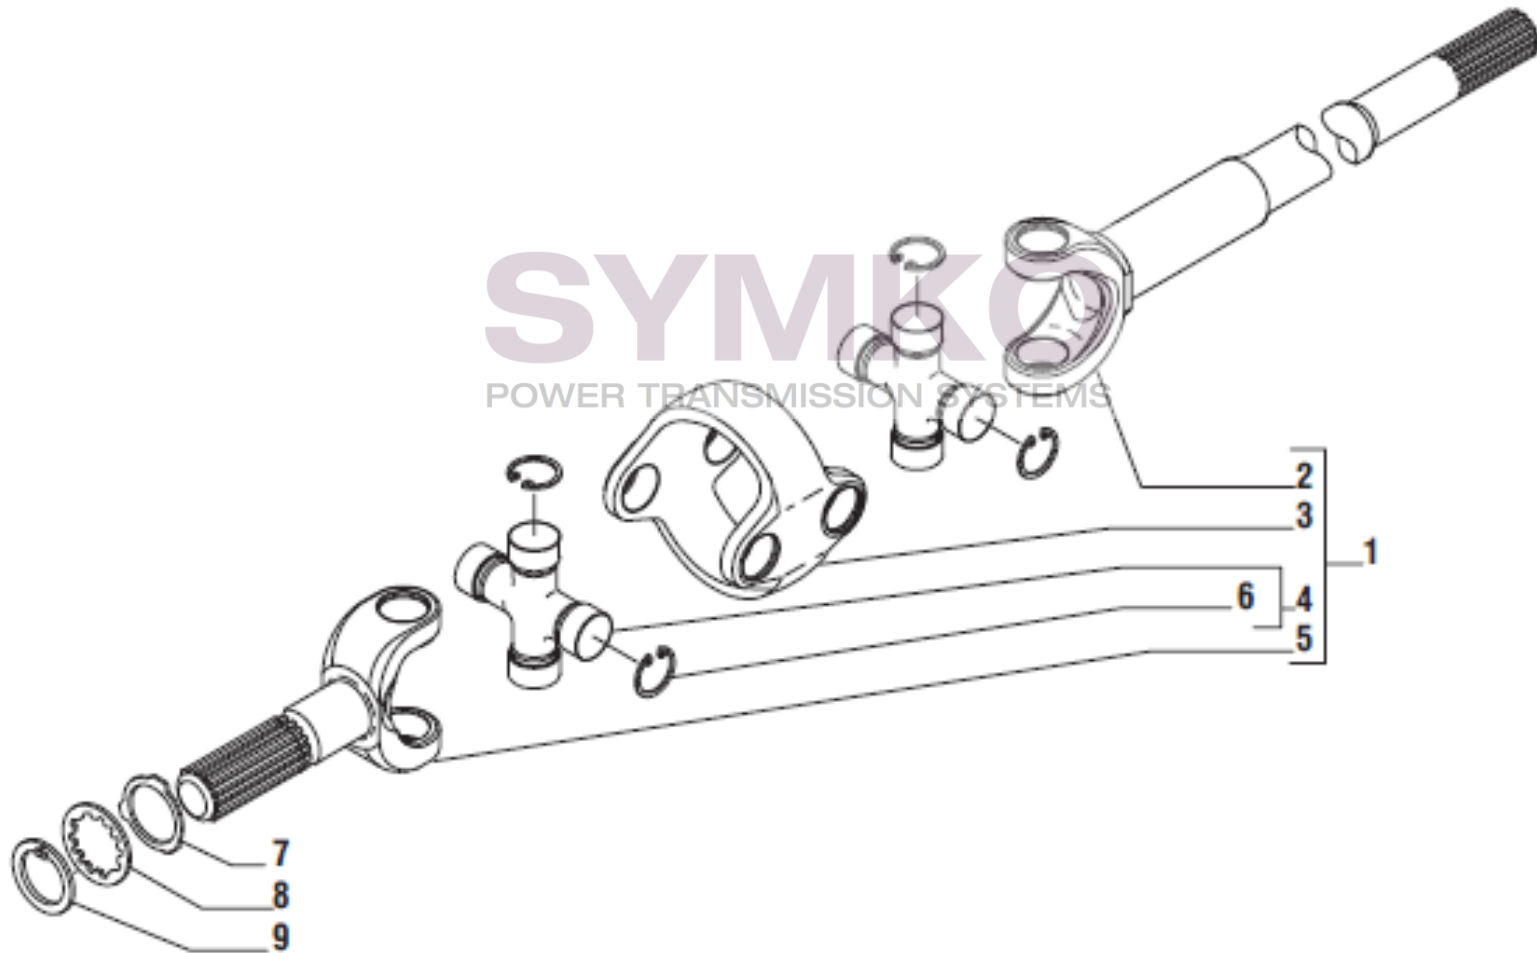

SYMKO

POWER TRANSMISSION SYSTEMS

VUES PONT CARRARO N°141509

Vue N°5

SYMKO – Parc d'activité de Tournebride – 23 Rue de la Guillauderie 44118
LA CHEVROLIERE

Tél : 02 51 70 13 13 - fax : 02 51 70 04 04

contact@symko.fr

www.symko.fr