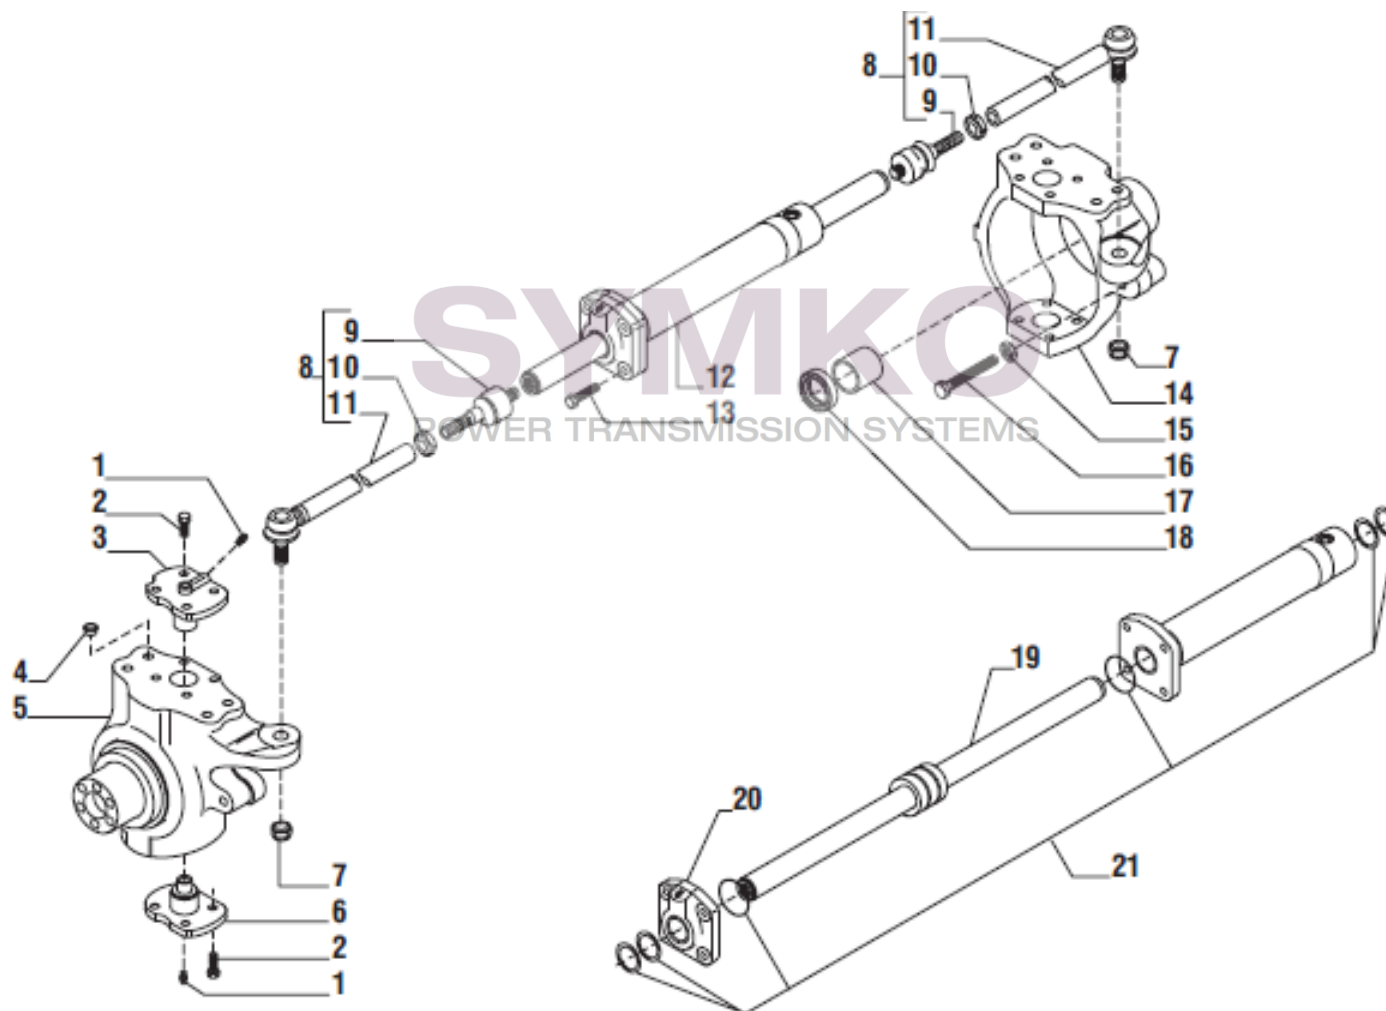

www.symko.fr

SYMKO

POWER TRANSMISSION SYSTEMS

VUES PONT CARRARO N°141509

Vue N°2

SYMKO – Parc d'activité de Tournebride – 23 Rue de la Guillauderie 44118
LA CHEVROLIERE

Tél : 02 51 70 13 13 - fax : 02 51 70 04 04