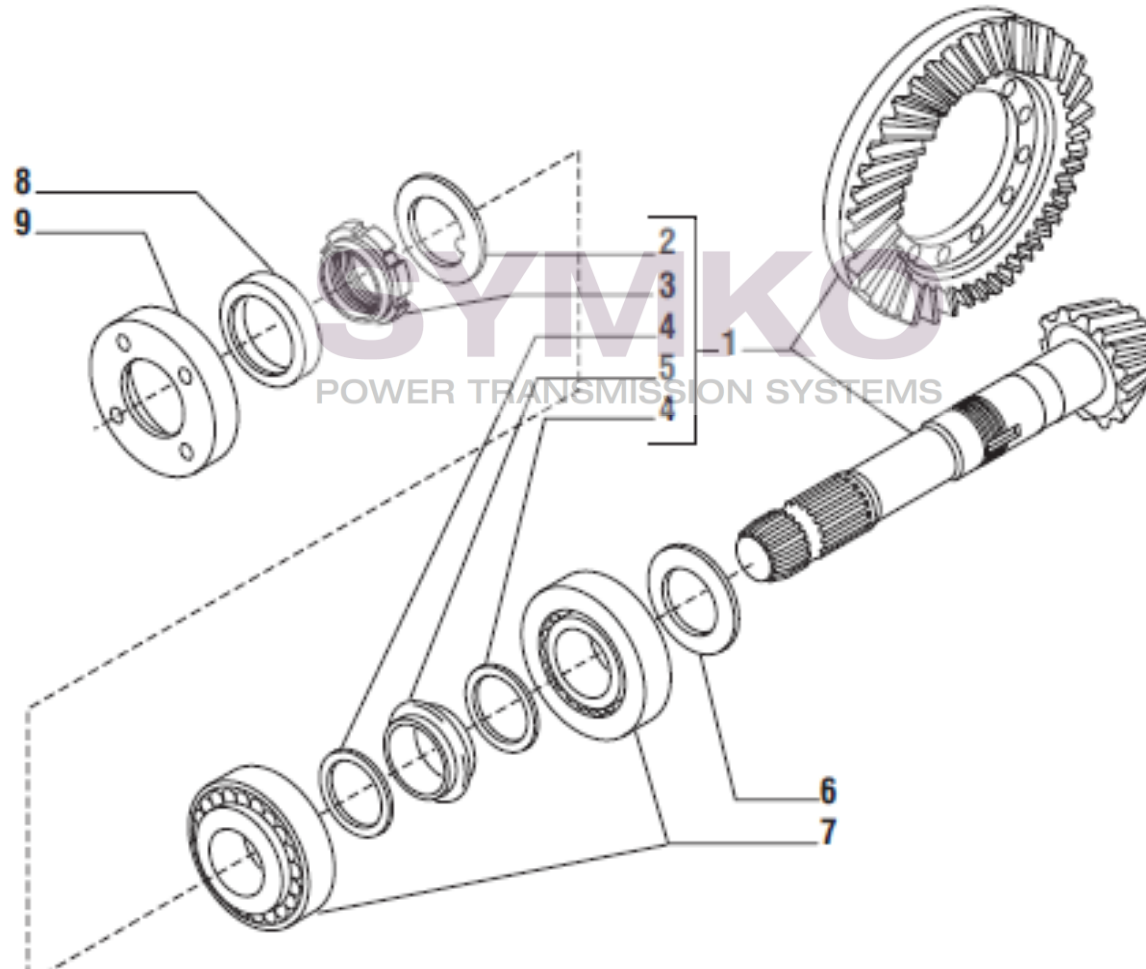

VUES PONT CARRARO N°141509

Vue N°3

SYMKO – Parc d’activité de Tournebride – 23 Rue de la Guillauderie 44118
LA CHEVROLIERE

Tél : 02 51 70 13 13 - fax : 02 51 70 04 04

contact@symko.fr

www.symko.fr