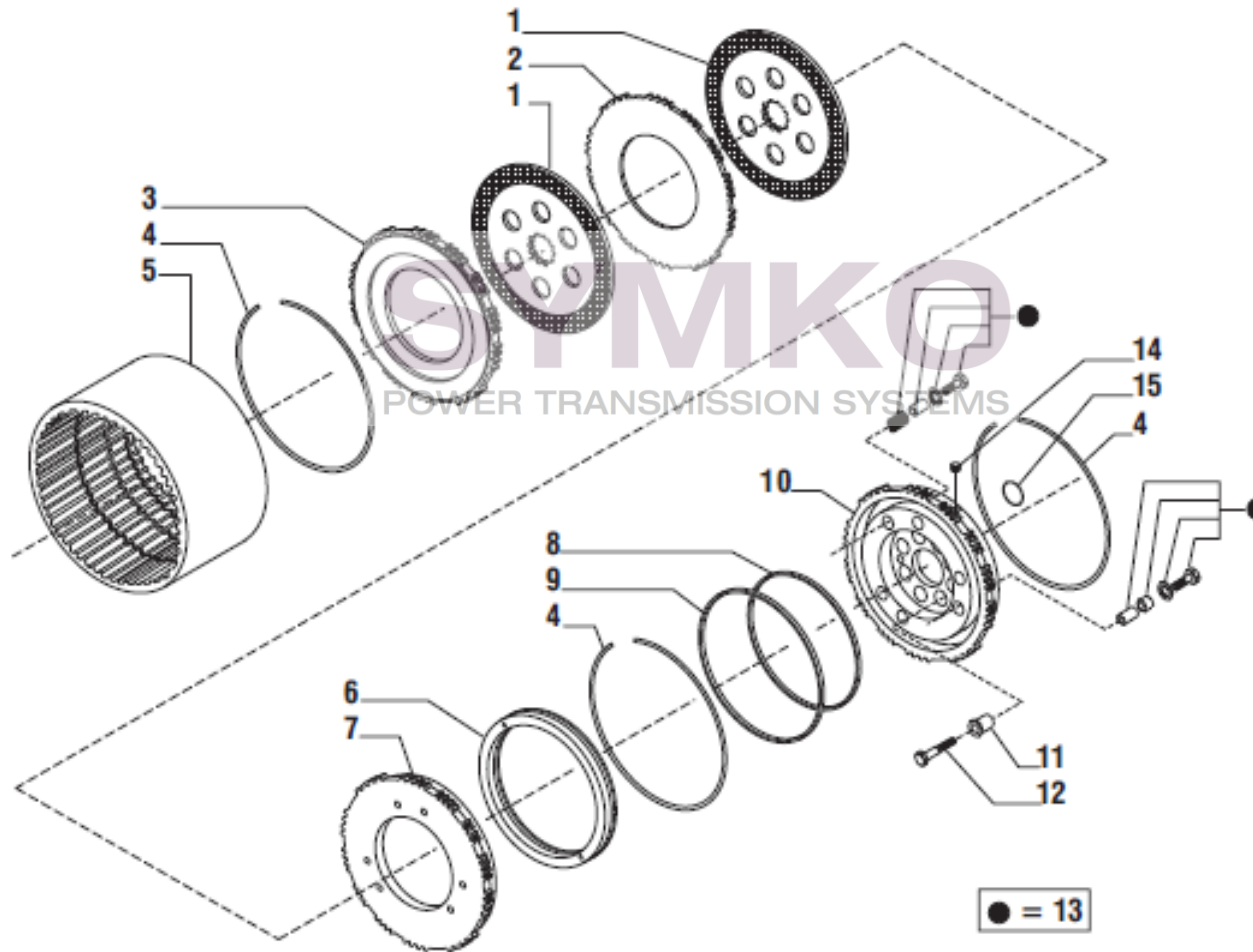

VUES PONT CARRARO N°141525

Vue N°11

SYMKO – Parc d’activité de Tournebride – 23 Rue de la Guillauderie 44118
LA CHEVROLIERE

Tél : 02 51 70 13 13 - fax : 02 51 70 04 04

contact@symko.fr

www.symko.fr