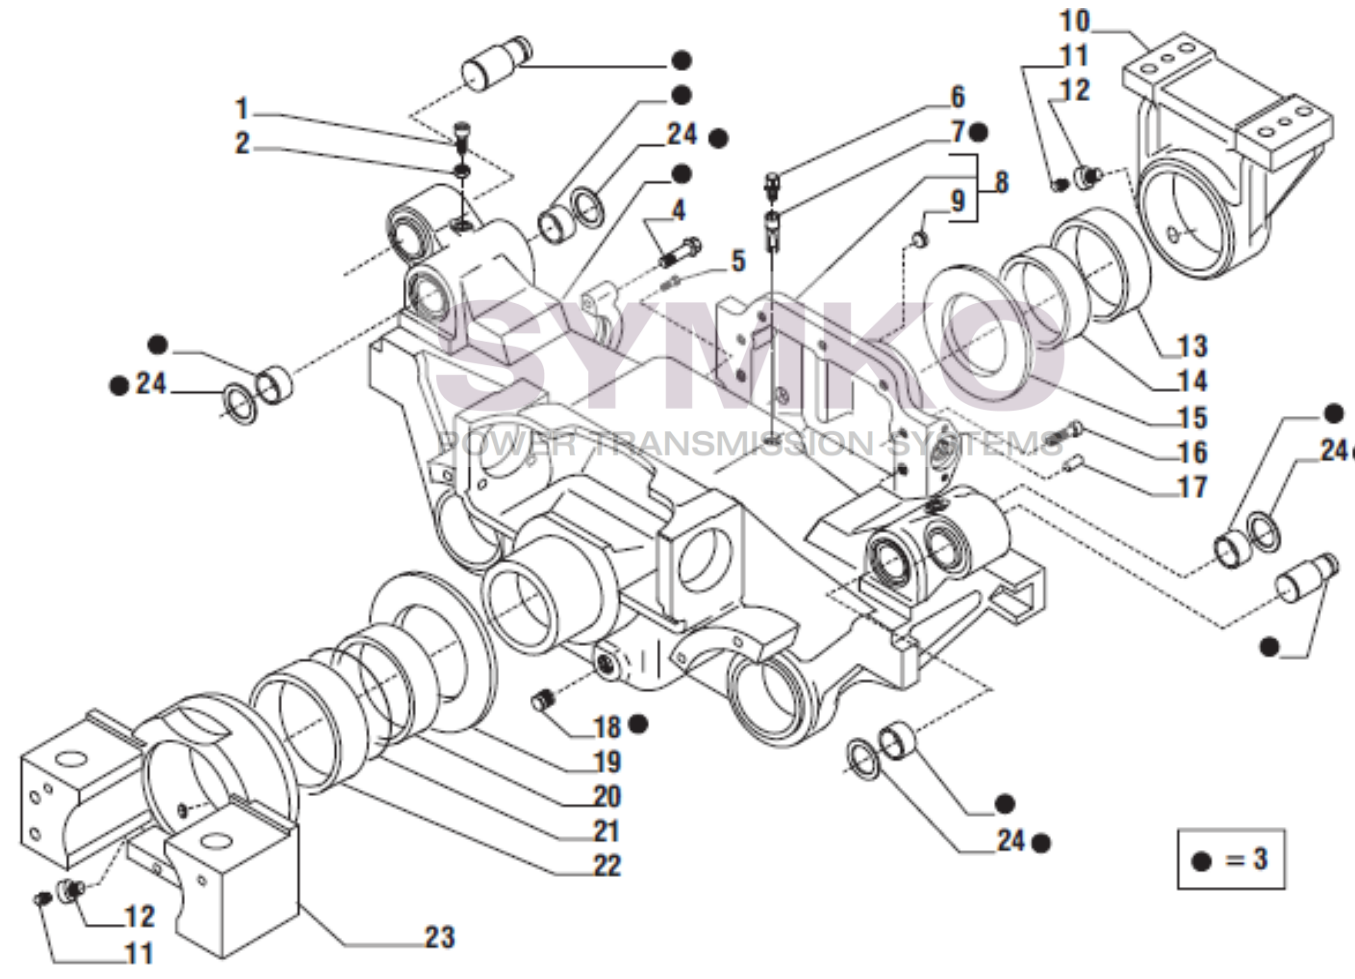

VUES PONT CARRARO N°141525

Vue N°1

SYMKO – Parc d’activité de Tournebride – 23 Rue de la Guillauderie 44118
LA CHEVROLIERE

Tél : 02 51 70 13 13 - fax : 02 51 70 04 04

contact@symko.fr

www.symko.fr

SYMKO

POWER TRANSMISSION SYSTEMS