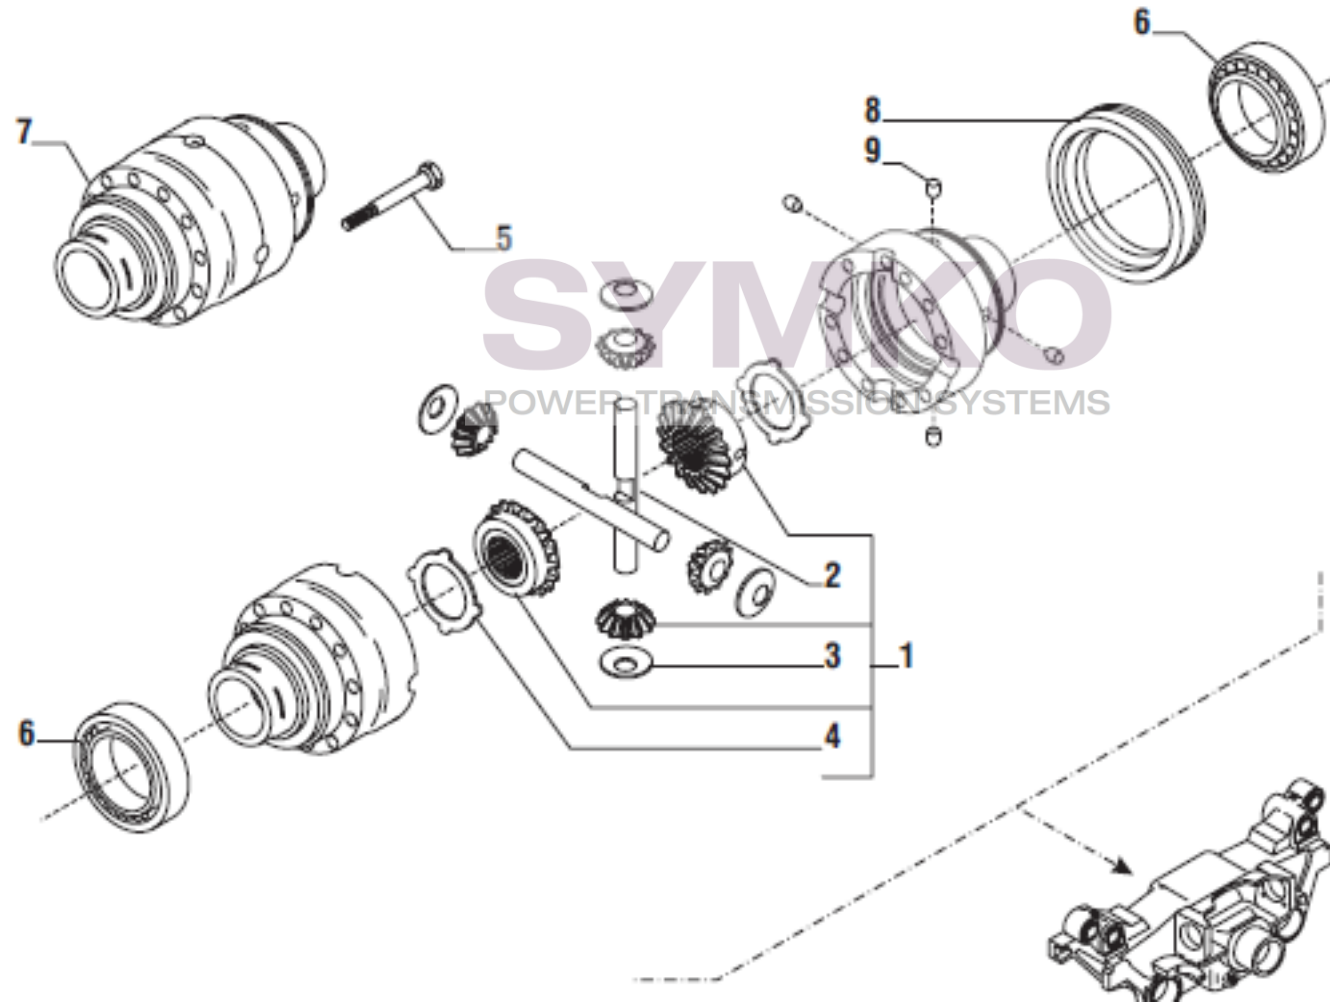

VUES PONT CARRARO N°141525

Vue N°8

SYMKO – Parc d'activité de Tournebride – 23 Rue de la Guillauderie 44118
LA CHEVROLIERE

Tél : 02 51 70 13 13 - fax : 02 51 70 04 04

contact@symko.fr

www.symko.fr