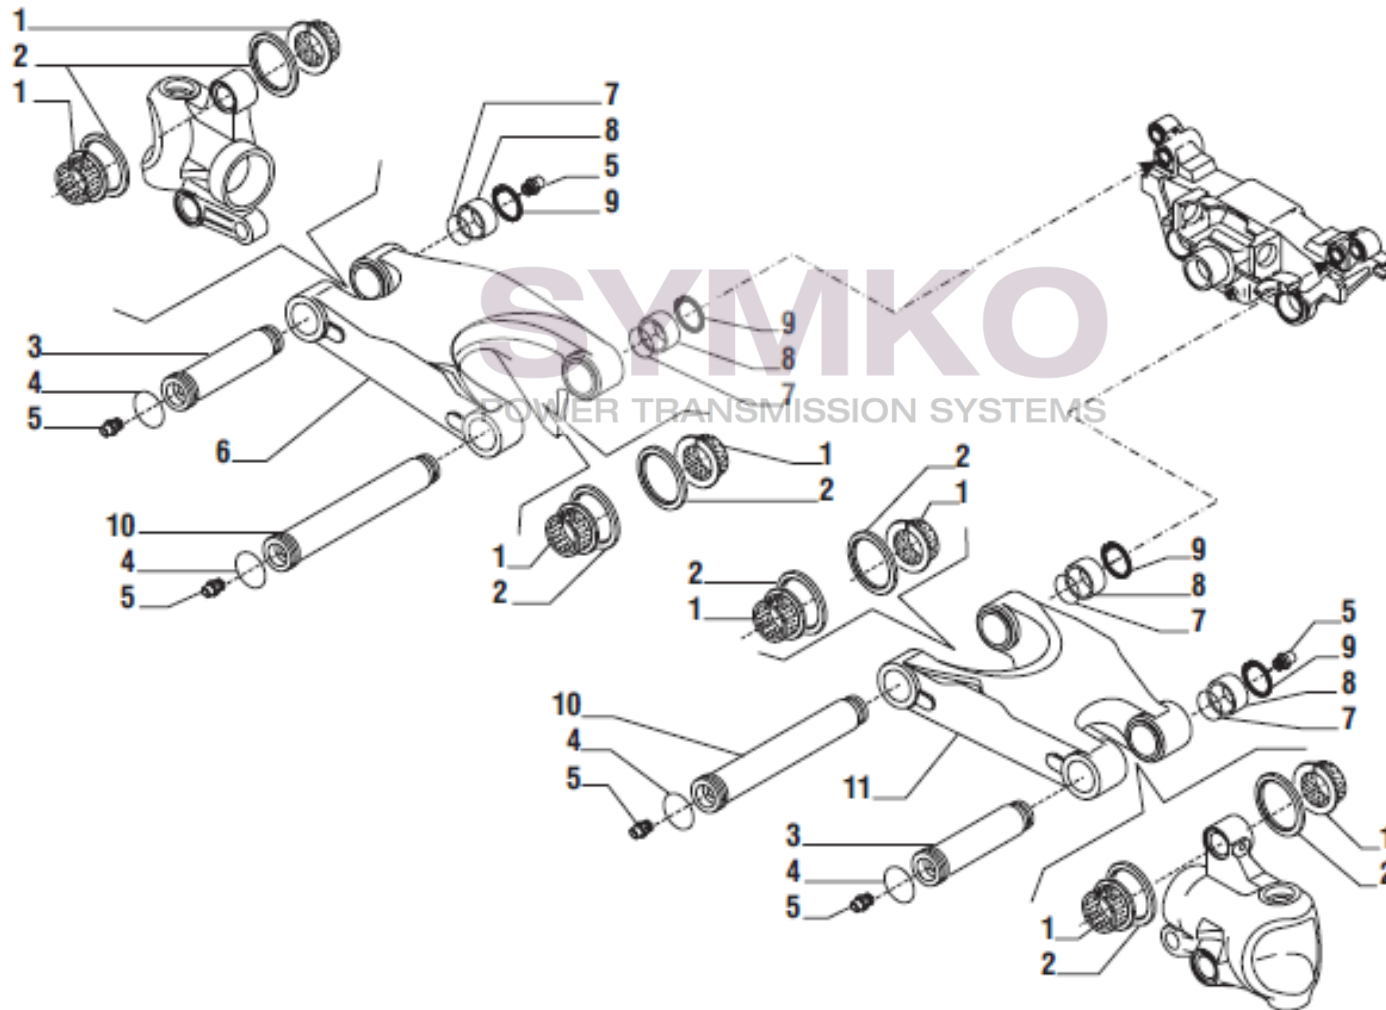

VUES PONT CARRARO N°141525

Vue N°5

SYMKO – Parc d'activité de Tournebride – 23 Rue de la Guillauderie 44118
LA CHEVROLIERE

Tél : 02 51 70 13 13 - fax : 02 51 70 04 04

contact@symko.fr

www.symko.fr