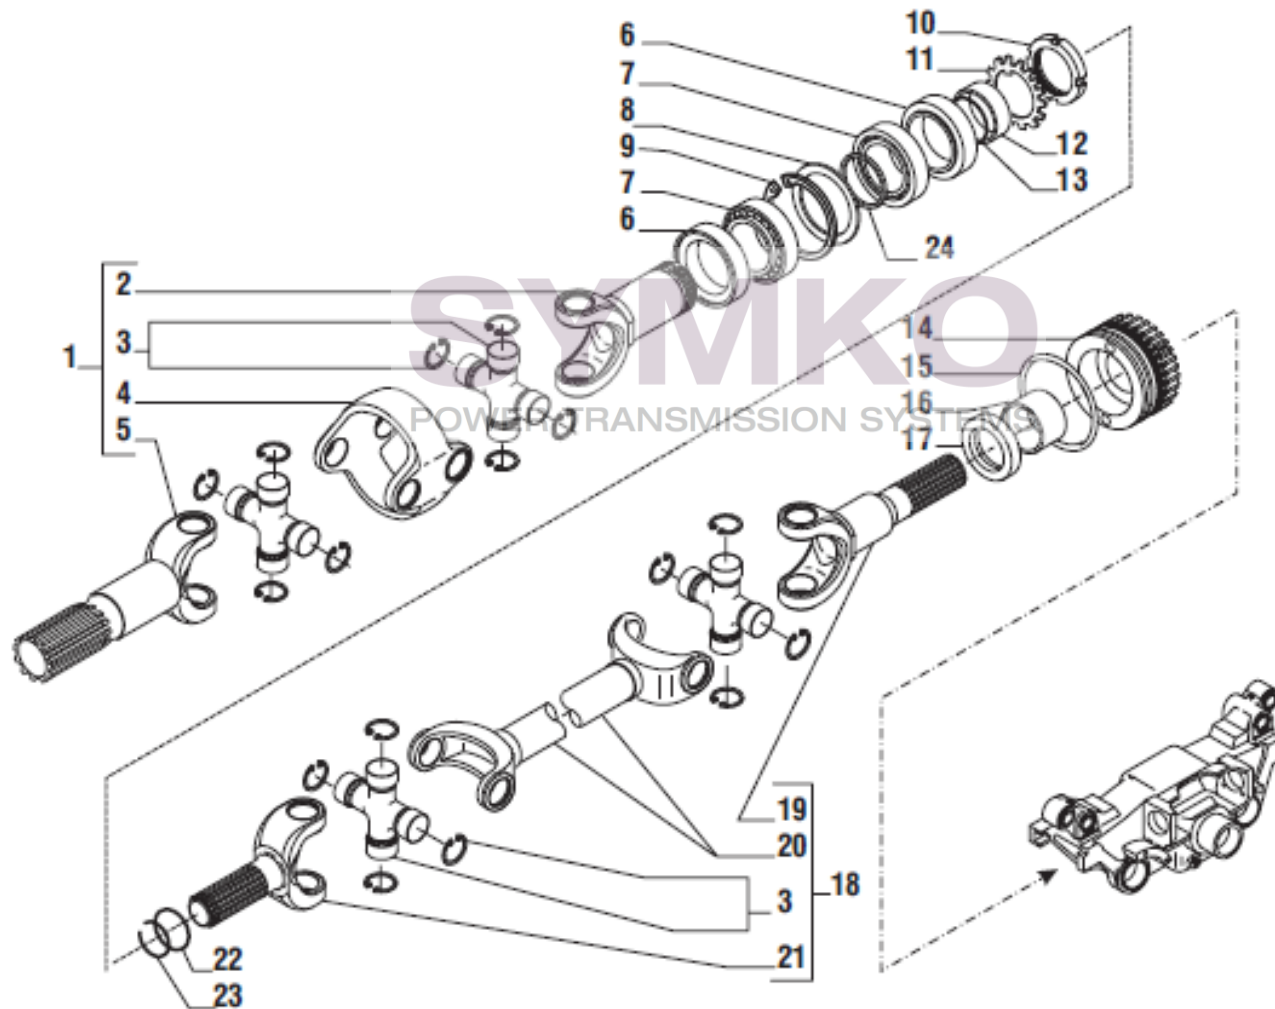

contact@symko.fr

www.symko.fr

SYMKO

POWER TRANSMISSION SYSTEMS

VUES PONT CARRARO N°141525

Vue N°10

SYMKO – Parc d’activité de Tournebride – 23 Rue de la Guillauderie 44118
LA CHEVROLIERE

Tél : 02 51 70 13 13 - fax : 02 51 70 04 04