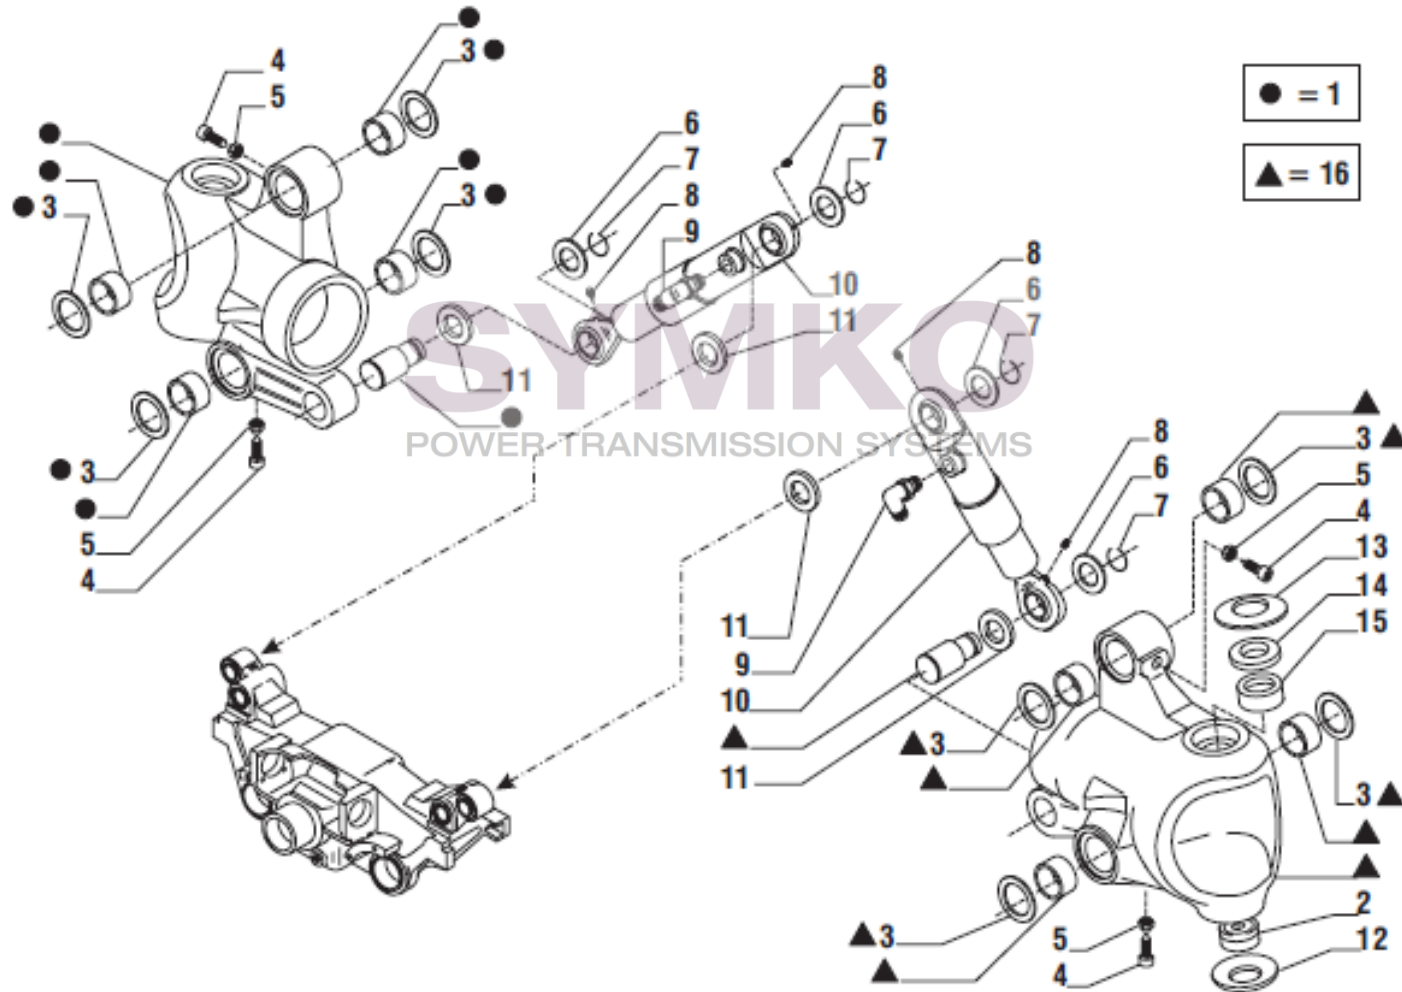

SYMKO

POWER TRANSMISSION SYSTEMS

VUES PONT CARRARO N°141525

Vue N°2

SYMKO – Parc d’activité de Tournebride – 23 Rue de la Guillauderie 44118
LA CHEVROLIERE

Tél : 02 51 70 13 13 - fax : 02 51 70 04 04

contact@symko.fr

www.symko.fr