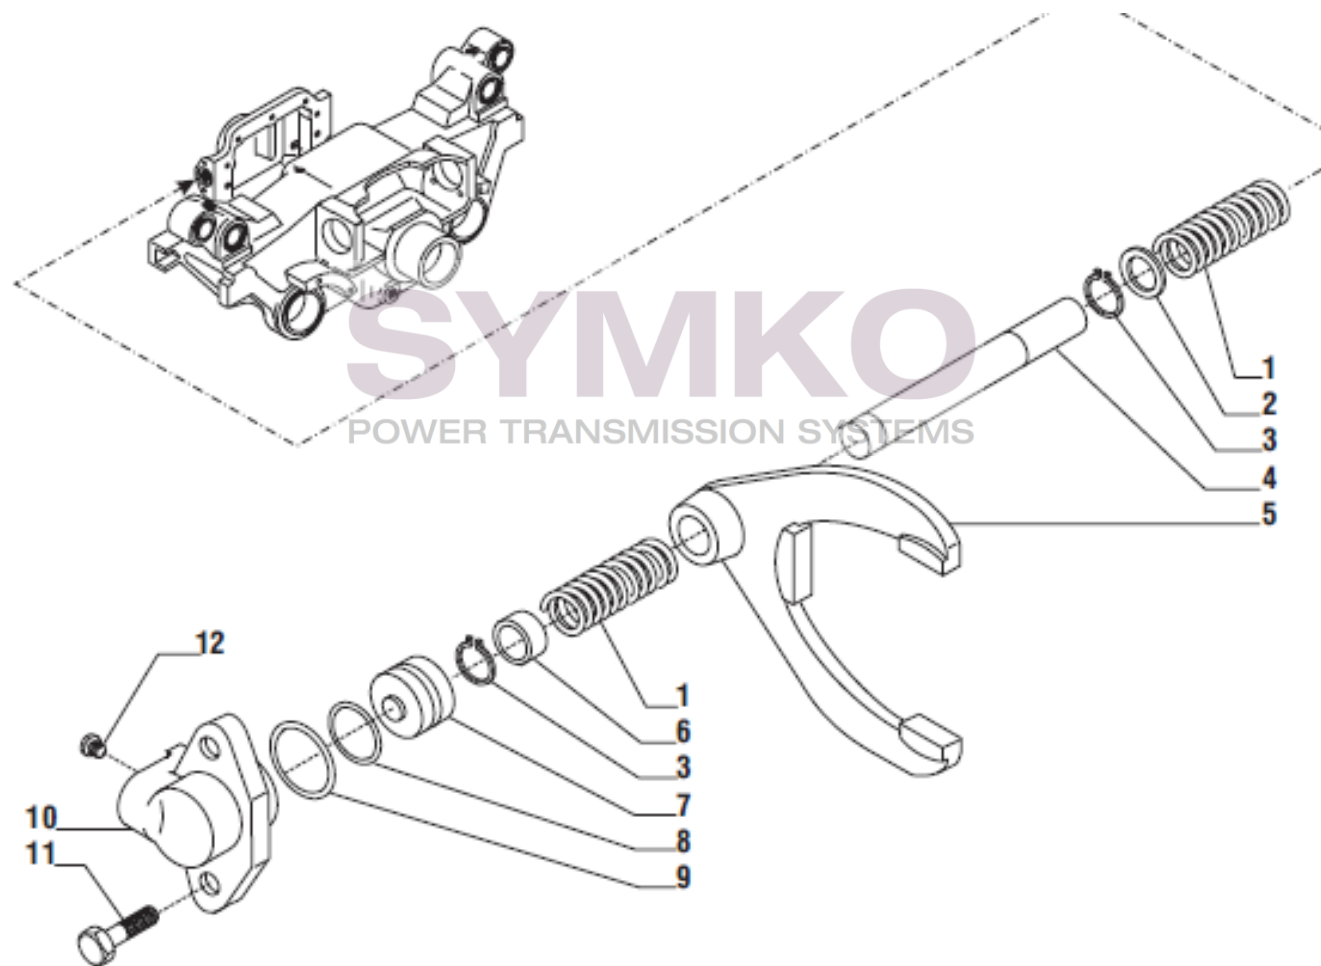

contact@symko.fr

www.symko.fr

SYMKO

POWER TRANSMISSION SYSTEMS

VUES PONT CARRARO N°141525

Vue N°9

SYMKO – Parc d'activité de Tournebride – 23 Rue de la Guillauderie 44118
LA CHEVROLIERE

Tél : 02 51 70 13 13 - fax : 02 51 70 04 04