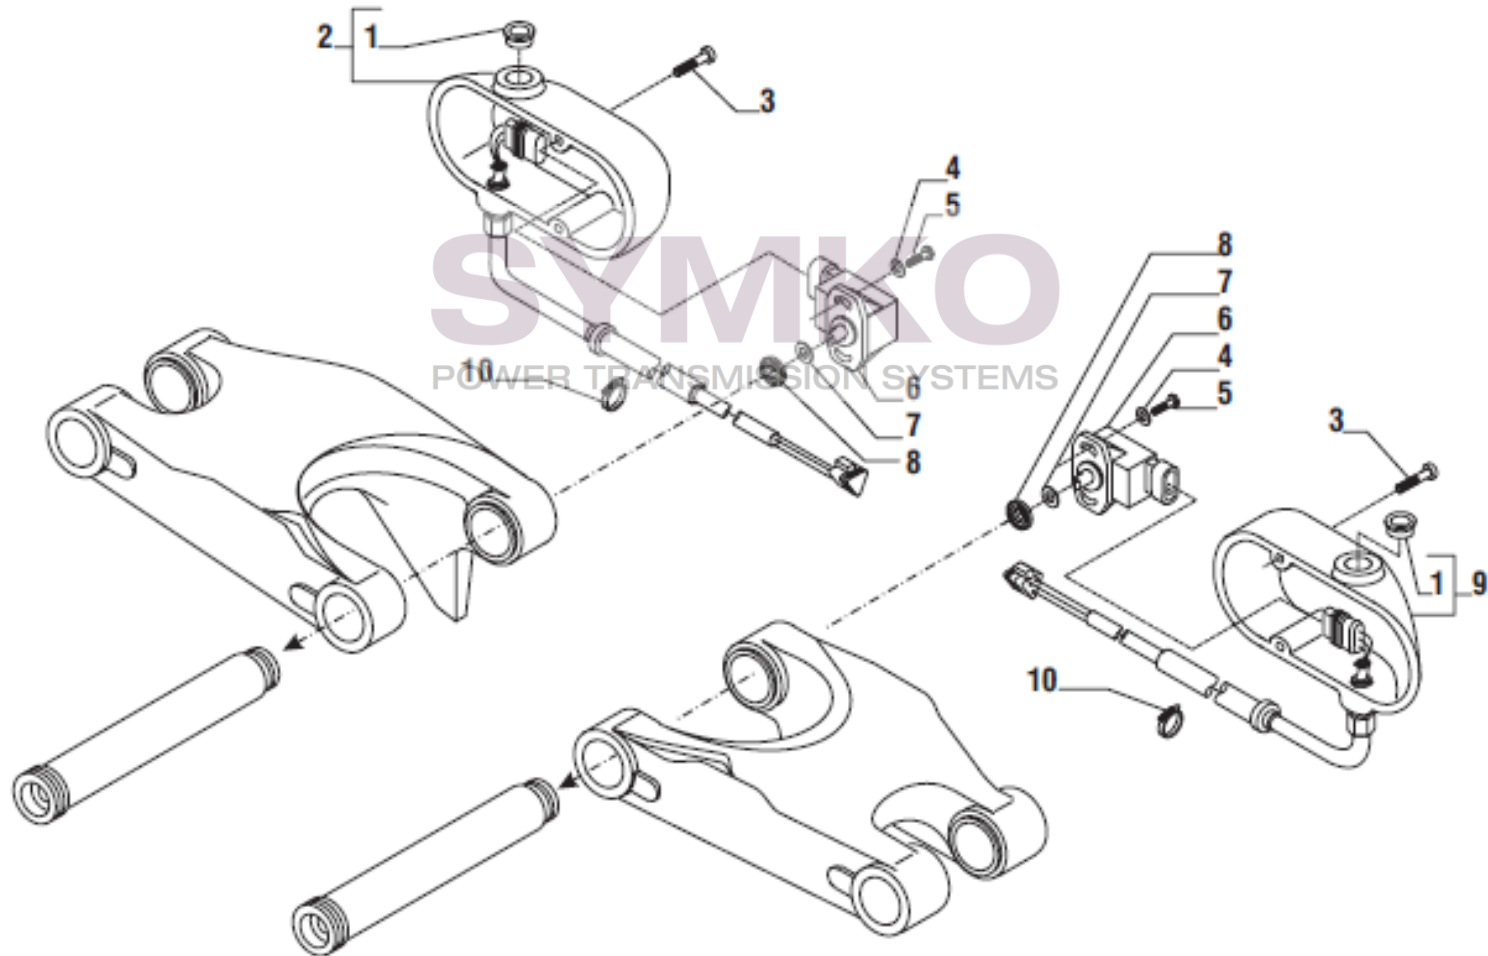

Vue N°5

SYMKO – Parc d'activité de Tournebride – 23 Rue de la Guillauderie 44118
LA CHEVROLIERE

Tél : 02 51 70 13 13 - fax : 02 51 70 04 04

contact@symko.fr

www.symko.fr

VUES PONT CARRARO N°141525

Vue N°6

SYMKO – Parc d’activité de Tournebride – 23 Rue de la Guillauderie 44118
LA CHEVROLIERE