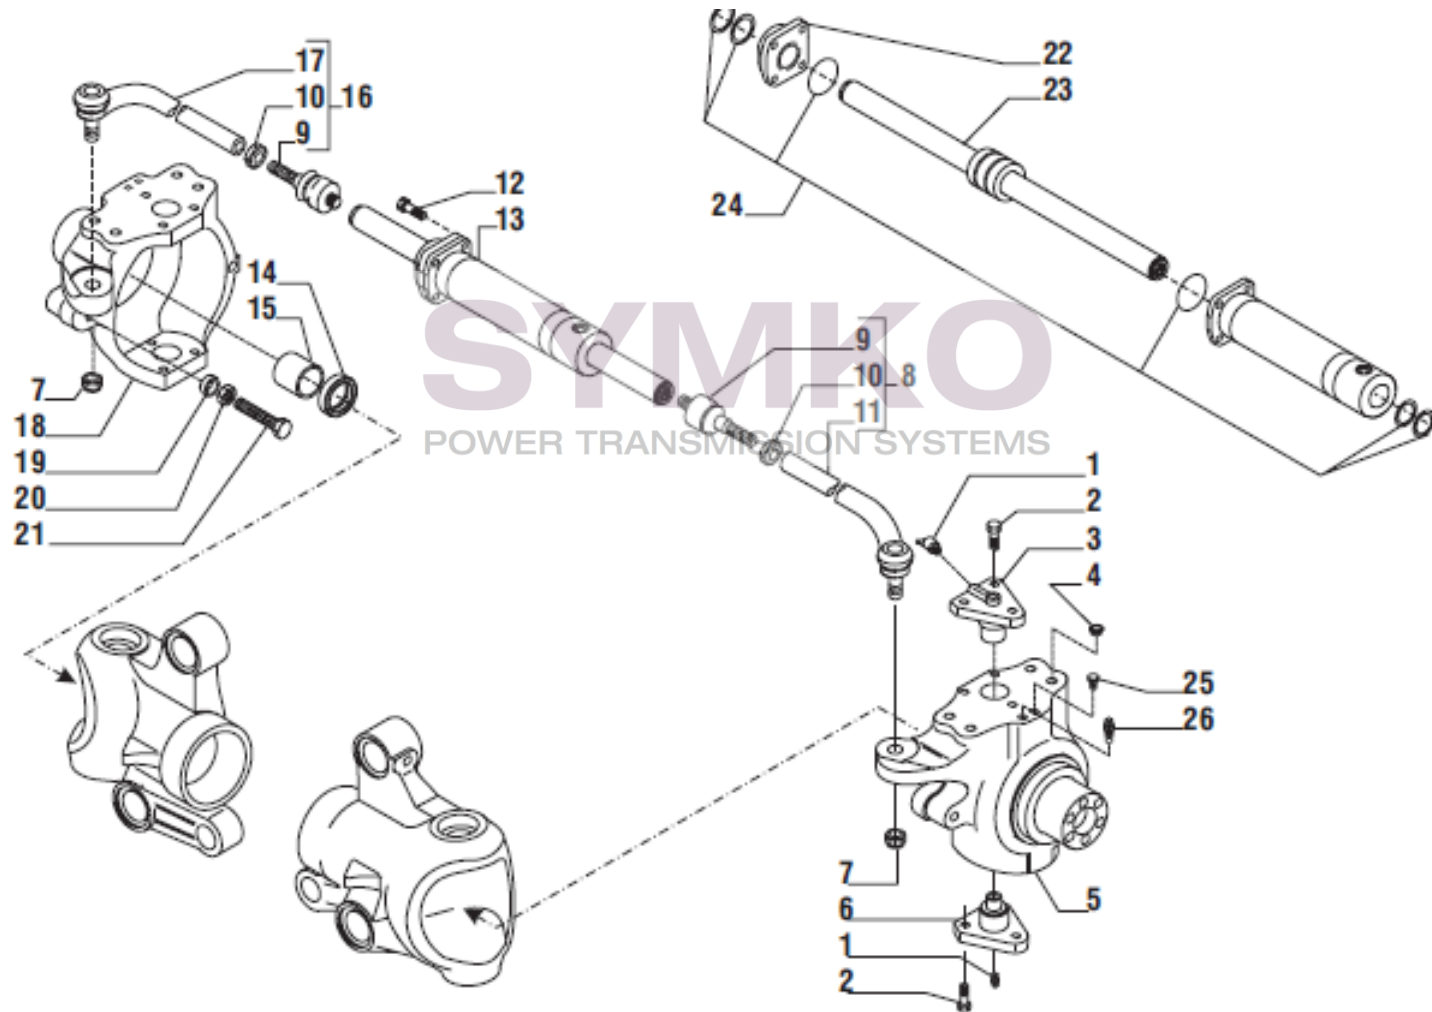

SYMKO

POWER TRANSMISSION SYSTEMS

VUES PONT CARRARO N°141525

Vue N°3

SYMKO – Parc d'activité de Tournebride – 23 Rue de la Guillauderie 44118
LA CHEVROLIERE

Tél : 02 51 70 13 13 - fax : 02 51 70 04 04

contact@symko.fr

www.symko.fr