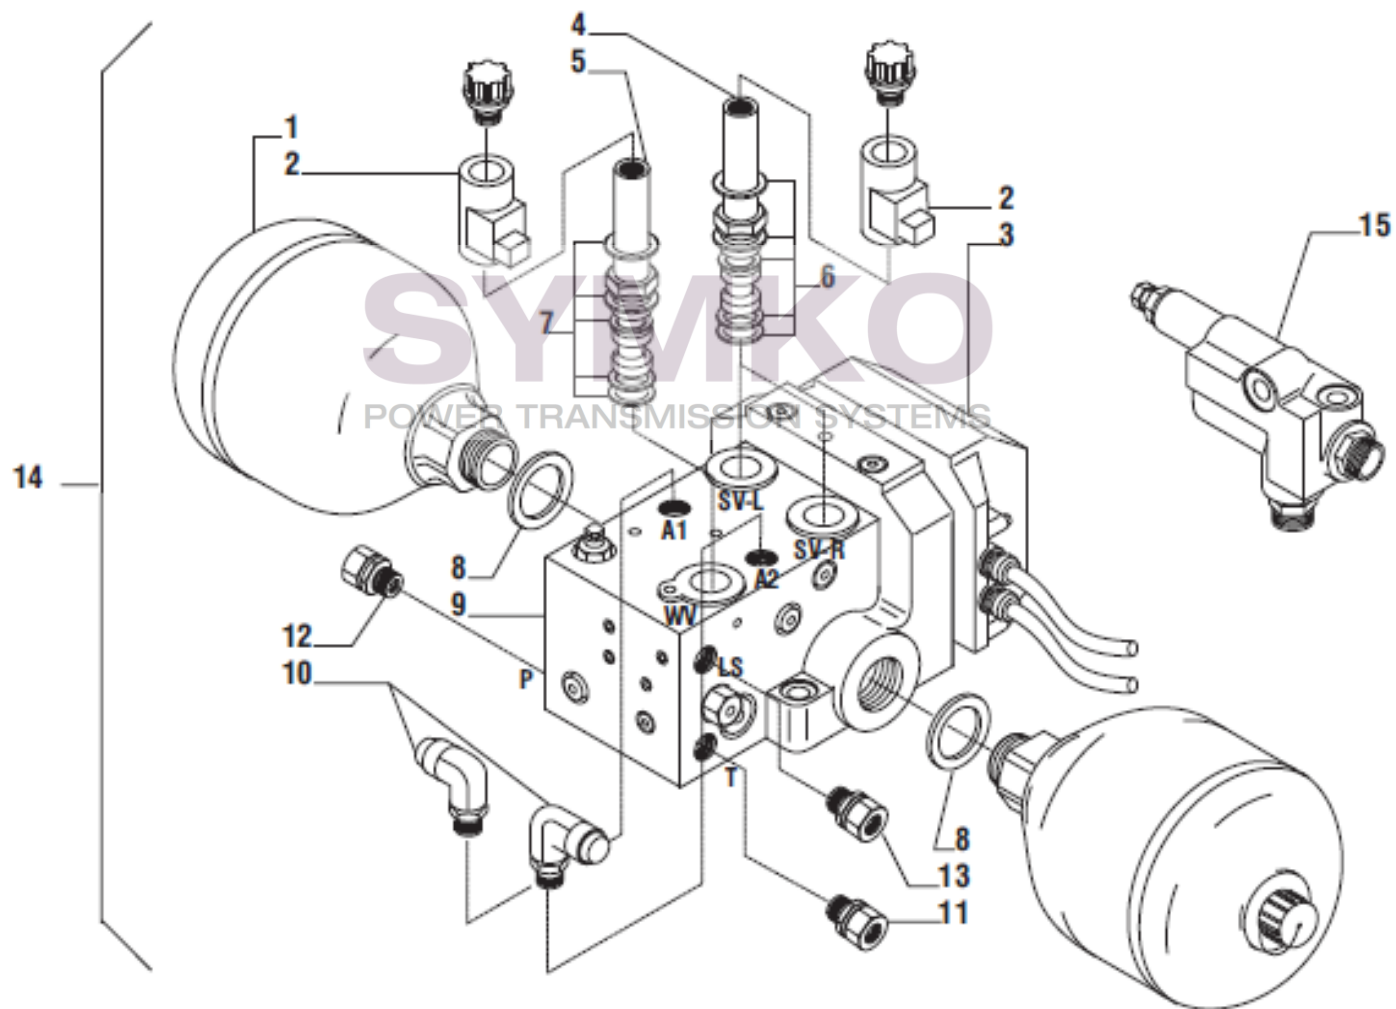

SYMKO

POWER TRANSMISSION SYSTEMS

VUES PONT CARRARO N°141525

Vue N°14

SYMKO – Parc d'activité de Tournebride – 23 Rue de la Guillauderie 44118
LA CHEVROLIERE

Tél : 02 51 70 13 13 - fax : 02 51 70 04 04

contact@symko.fr

www.symko.fr