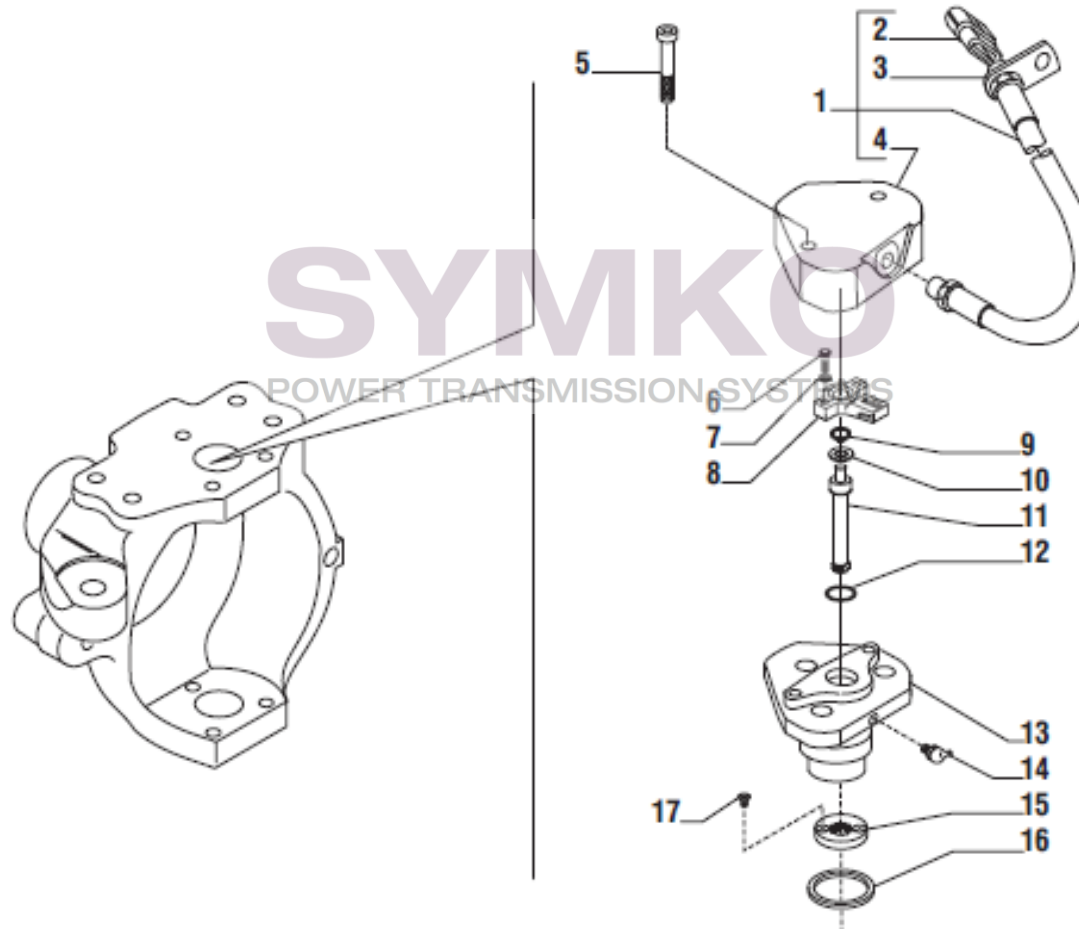

VUES PONT CARRARO N°141525

Vue N°13

SYMKO – Parc d’activité de Tournebride – 23 Rue de la Guillauderie 44118
LA CHEVROLIERE

Tél : 02 51 70 13 13 - fax : 02 51 70 04 04

contact@symko.fr

www.symko.fr