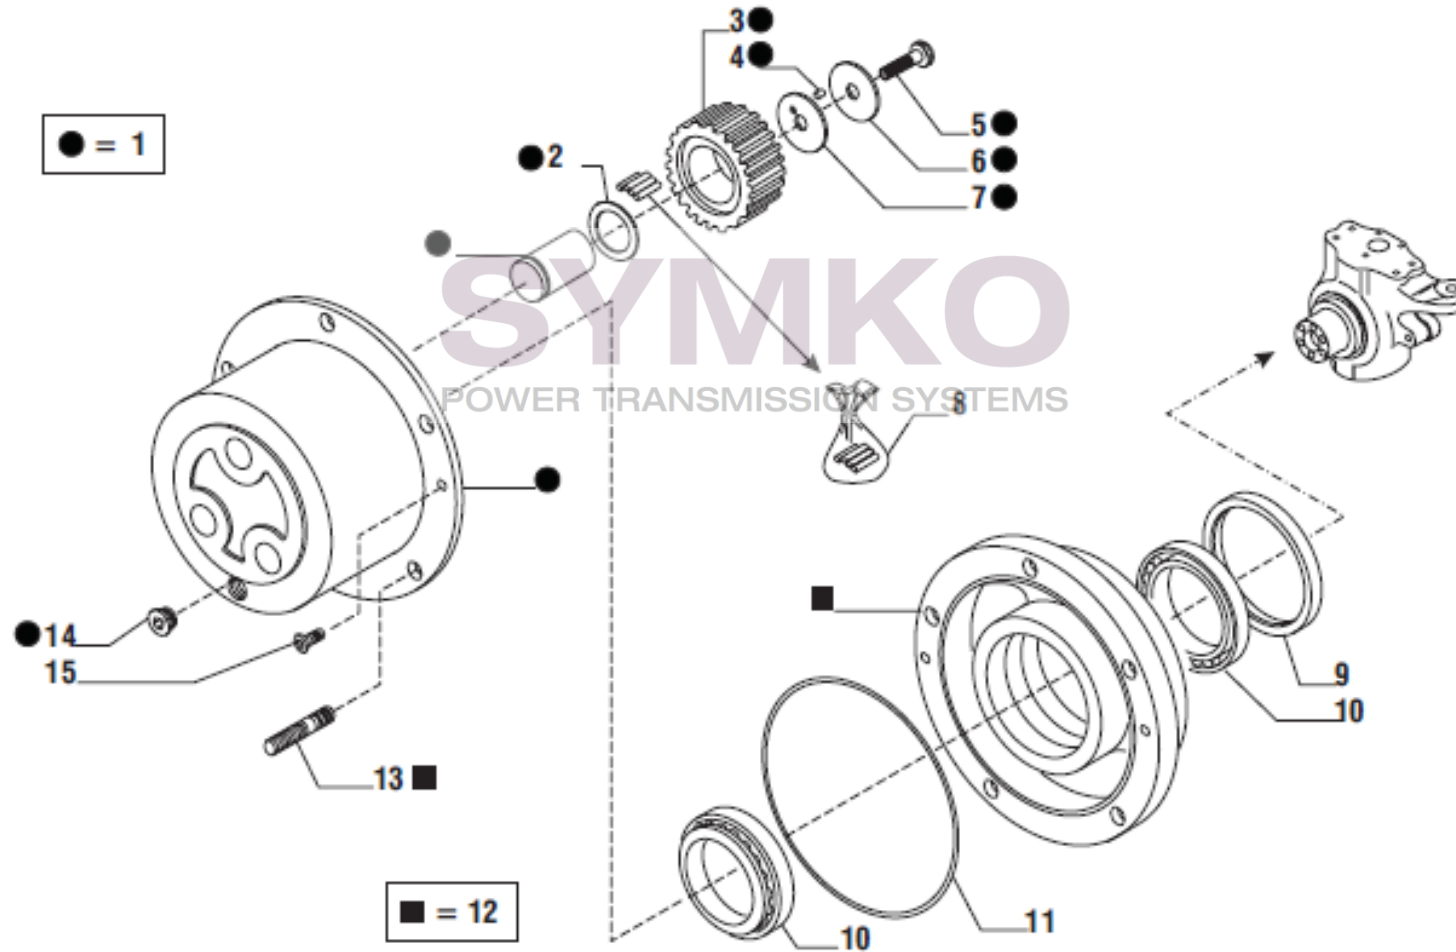

VUES PONT CARRARO N°141525

Vue N°12

SYMKO – Parc d’activité de Tournebride – 23 Rue de la Guillauderie 44118
LA CHEVROLIERE

Tél : 02 51 70 13 13 - fax : 02 51 70 04 04

contact@symko.fr

www.symko.fr