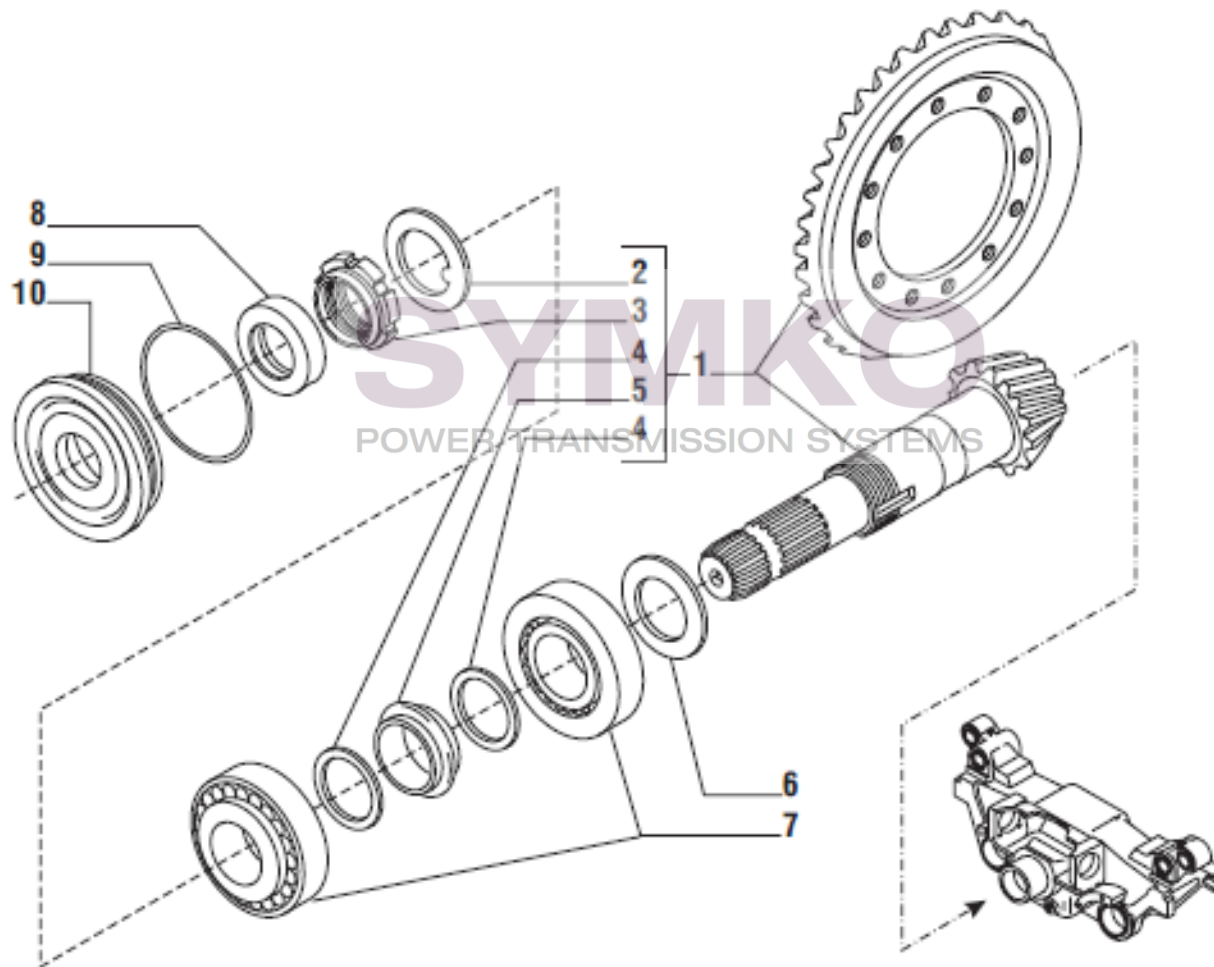

Tél : 02 51 70 13 13 - fax : 02 51 70 04 04

contact@symko.fr

www.symko.fr

SYMKO

POWER TRANSMISSION SYSTEMS

VUES PONT CARRARO N°141525

Vue N°7

SYMKO – Parc d’activité de Tournebride – 23 Rue de la Guillauderie 44118
LA CHEVROLIERE