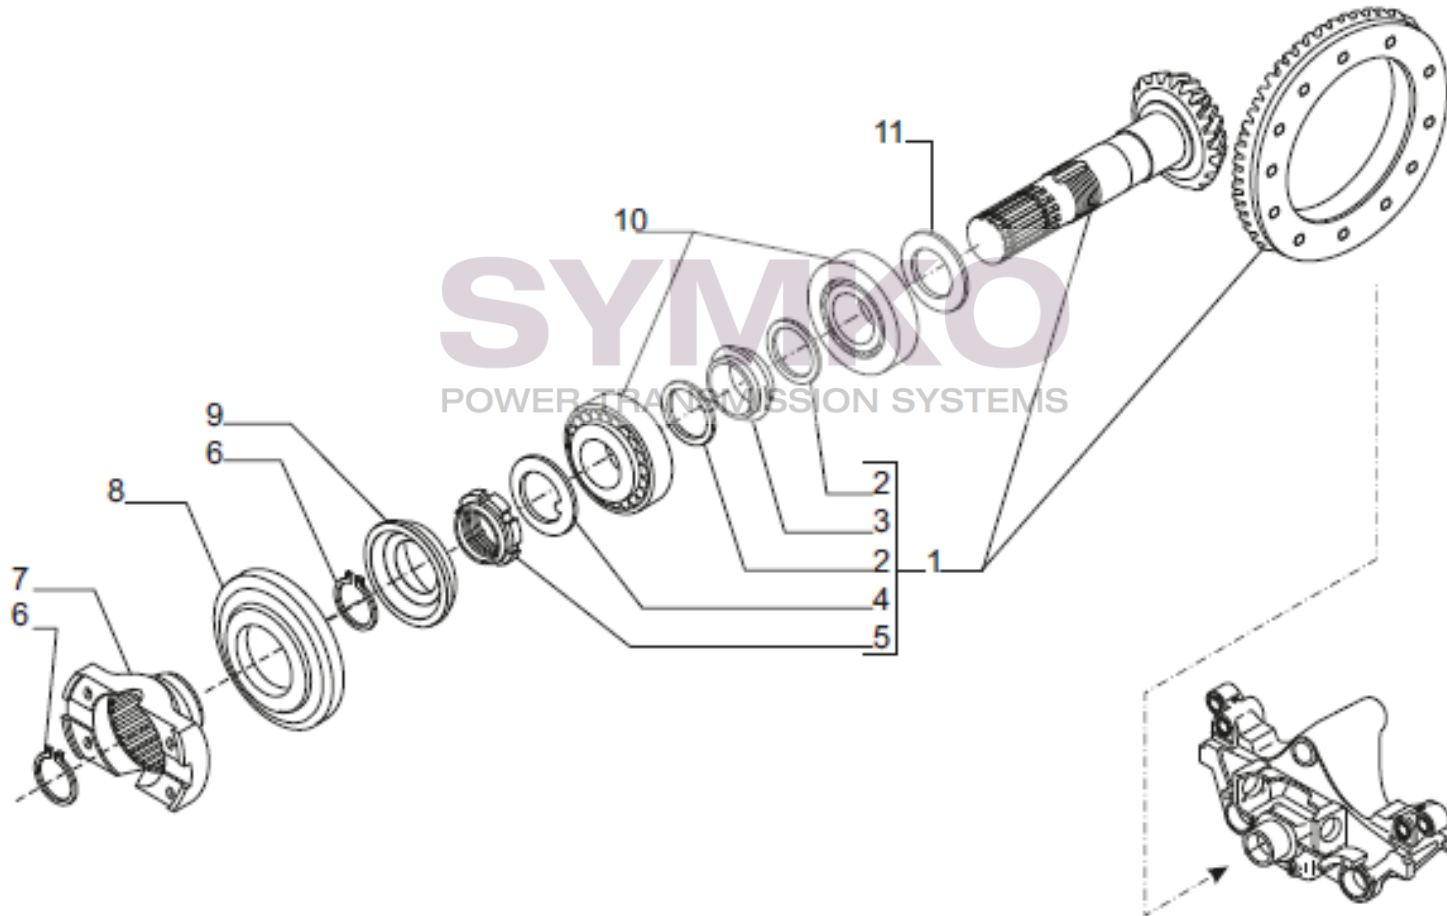

VUES PONT CARRARO N°141533

Vue N°7

SYMKO – Parc d’activité de Tournebride – 23 Rue de la Guillauderie 44118
LA CHEVROLIERE

Tél : 02 51 70 13 13 - fax : 02 51 70 04 04

contact@symko.fr

www.symko.fr