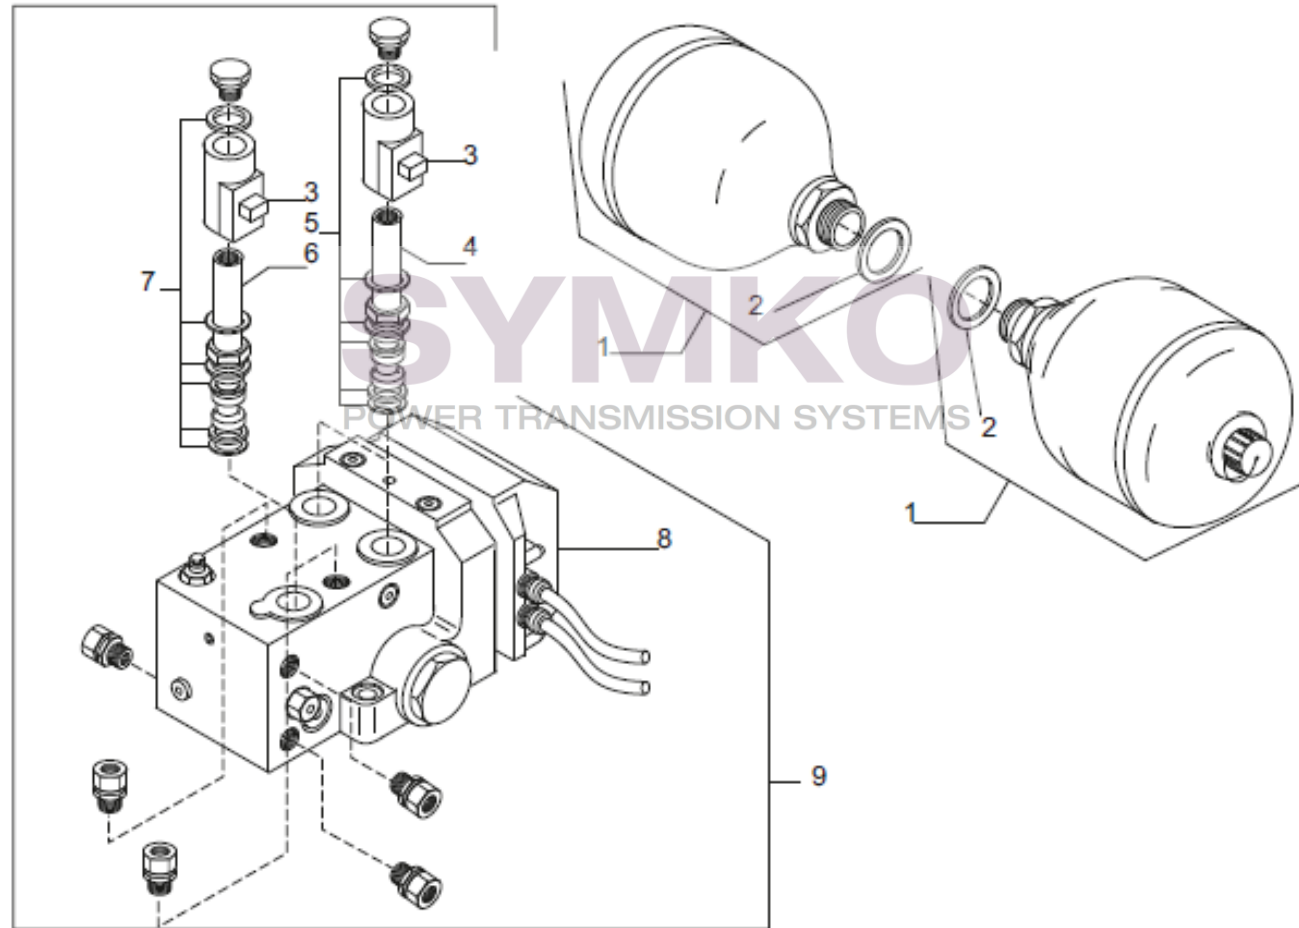

SYMKO – Parc d’activité de Tournebride – 23 Rue de la Guillauderie 44118
LA CHEVROLIERE

Tél : 02 51 70 13 13 - fax : 02 51 70 04 04

contact@symko.fr

www.symko.fr

VUES PONT CARRARO N°141533

Vue N°12

SYMKO – Parc d’activité de Tournebride – 23 Rue de la Guillauderie 44118
LA CHEVROLIERE