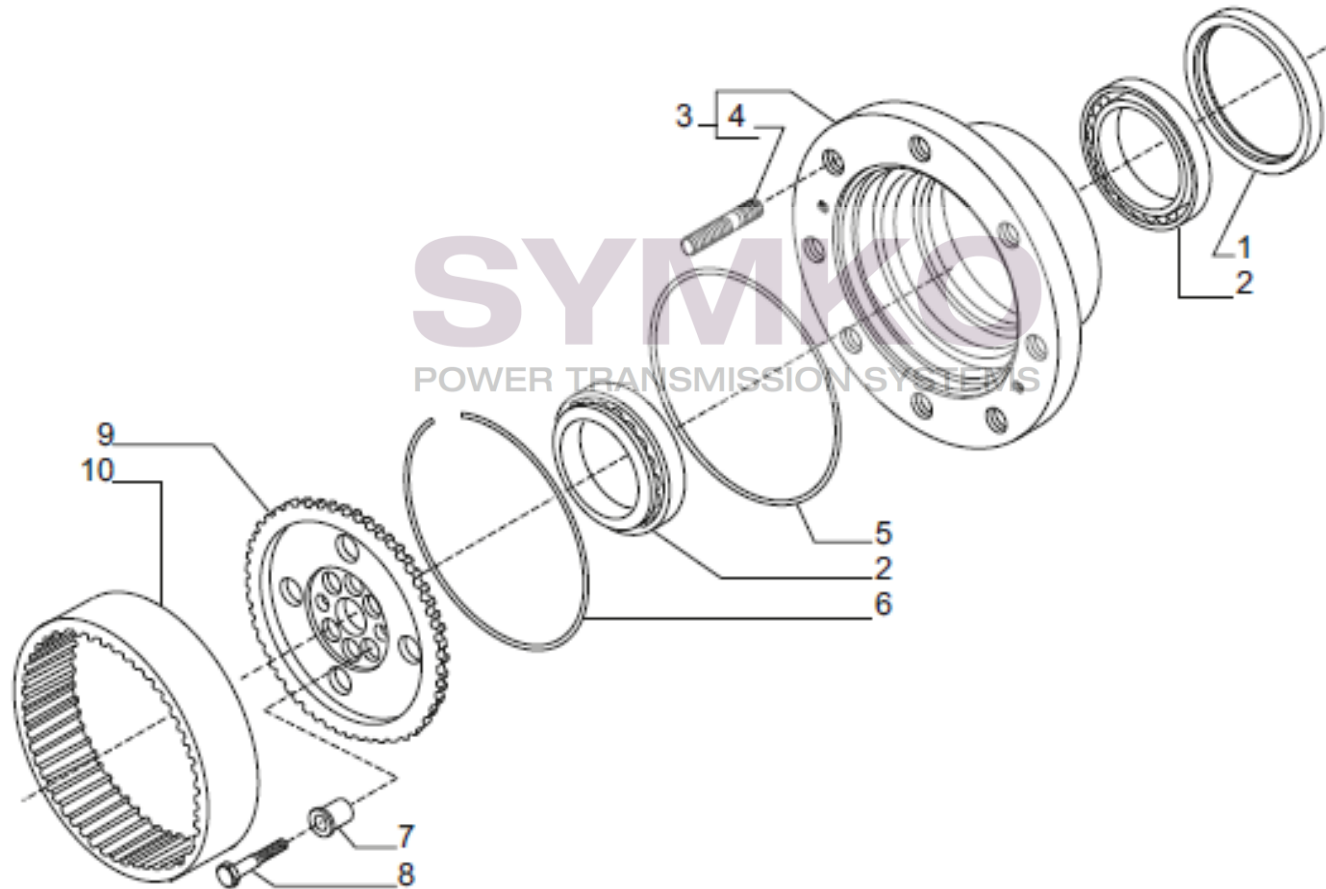

VUES PONT CARRARO N°141533

Vue N°10

SYMKO – Parc d'activité de Tournebride – 23 Rue de la Guillauderie 44118
LA CHEVROLIERE

Tél : 02 51 70 13 13 - fax : 02 51 70 04 04

contact@symko.fr

www.symko.fr