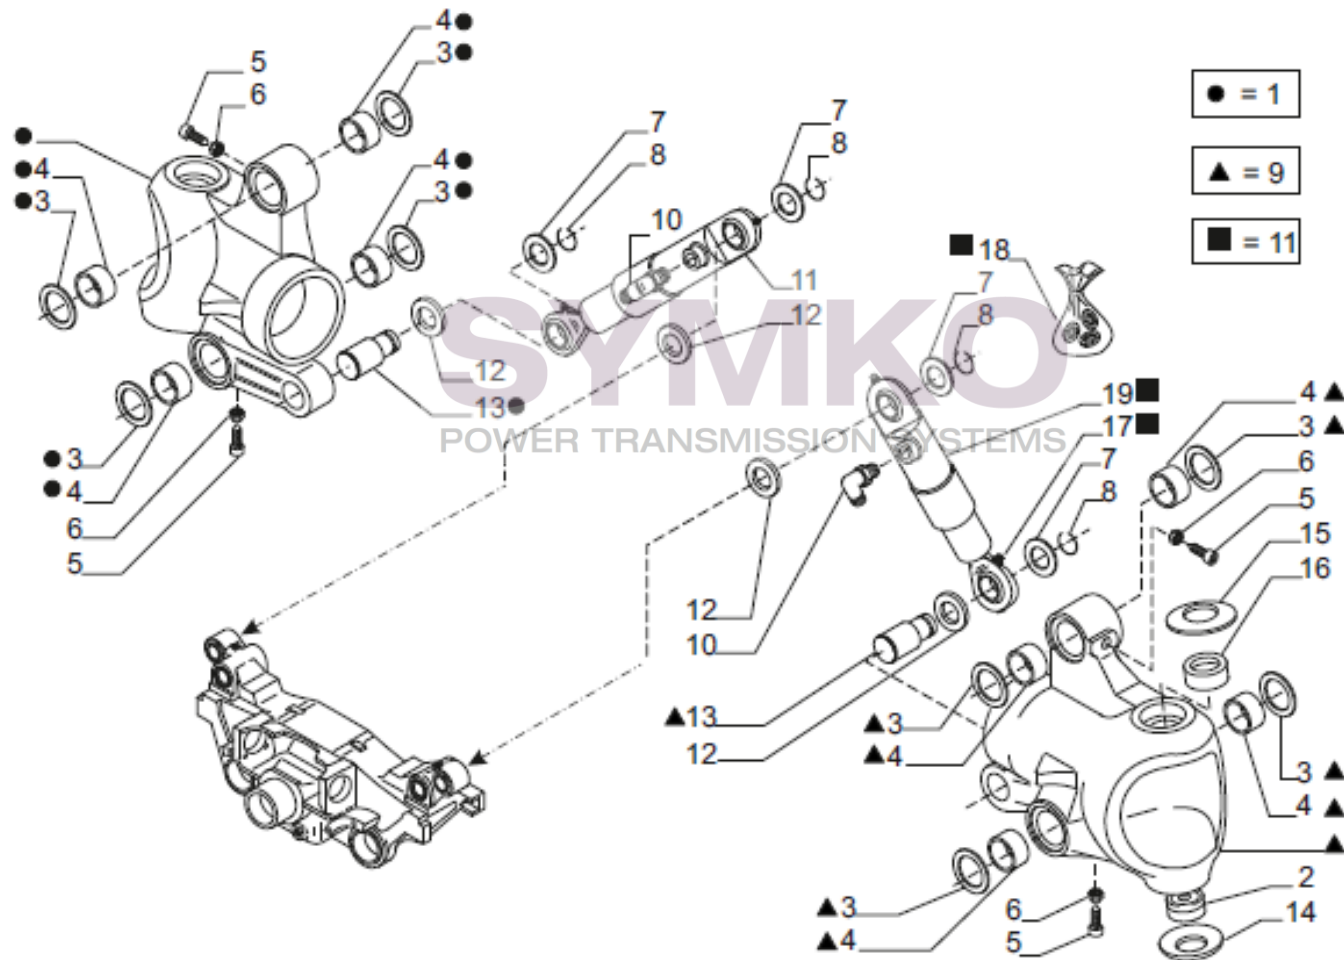

VUES PONT CARRARO N°141533

Vue N°2

SYMKO – Parc d’activité de Tournebride – 23 Rue de la Guillauderie 44118
LA CHEVROLIERE

Tél : 02 51 70 13 13 - fax : 02 51 70 04 04

contact@symko.fr

www.symko.fr