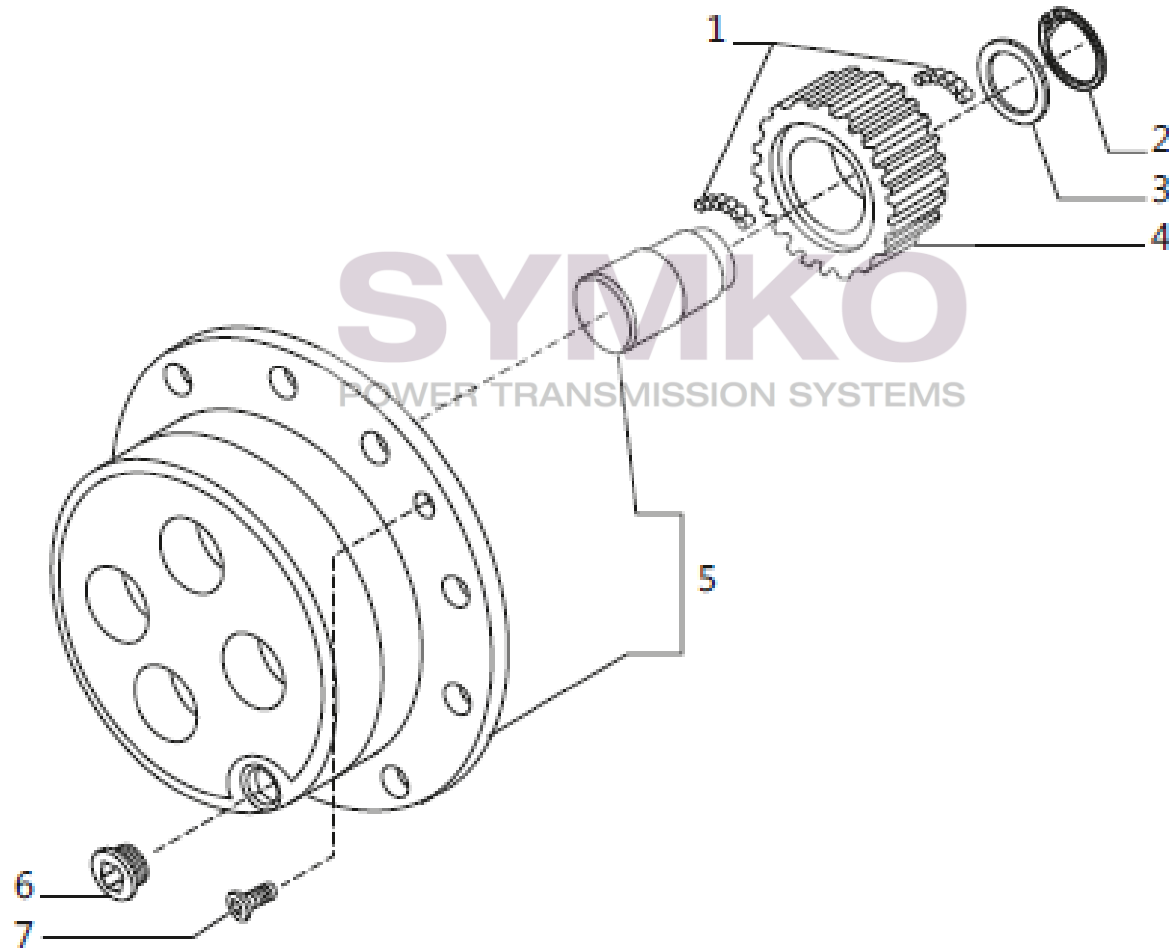

Vue N°10

SYMKO – Parc d'activité de Tournebride – 23 Rue de la Guillauderie 44118
LA CHEVROLIERE

Tél : 02 51 70 13 13 - fax : 02 51 70 04 04

contact@symko.fr

www.symko.fr

VUES PONT CARRARO N°141533

Vue N°11