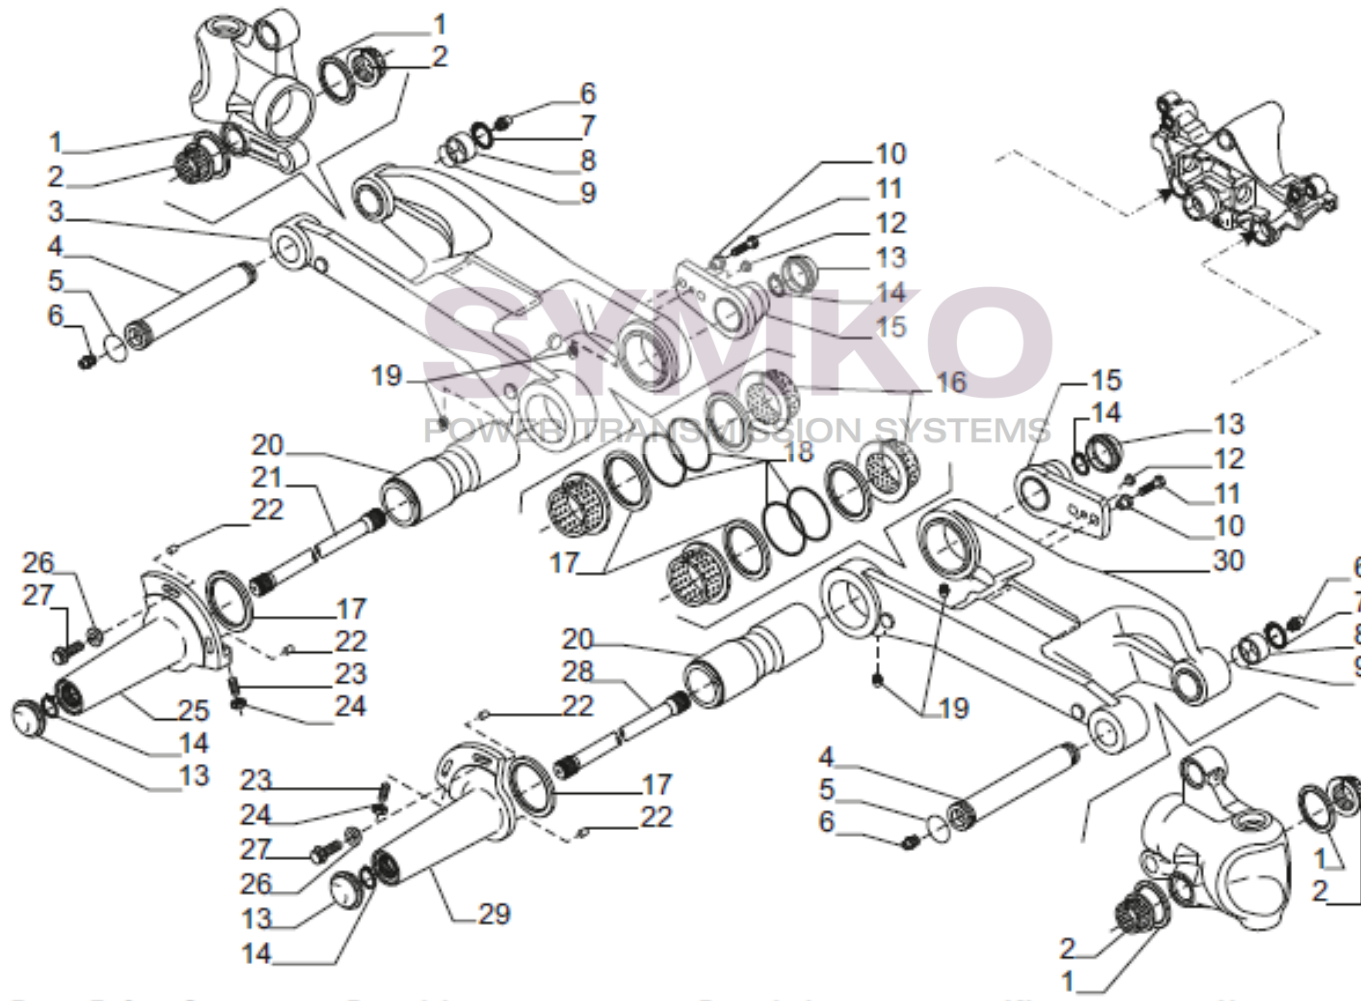

Tél : 02 51 70 13 13 - fax : 02 51 70 04 04

contact@symko.fr

www.symko.fr

SYMKO

POWER TRANSMISSION SYSTEMS

VUES PONT CARRARO N°141533

Vue N°4

SYMKO – Parc d’activité de Tournebride – 23 Rue de la Guillauderie 44118
LA CHEVROLIERE