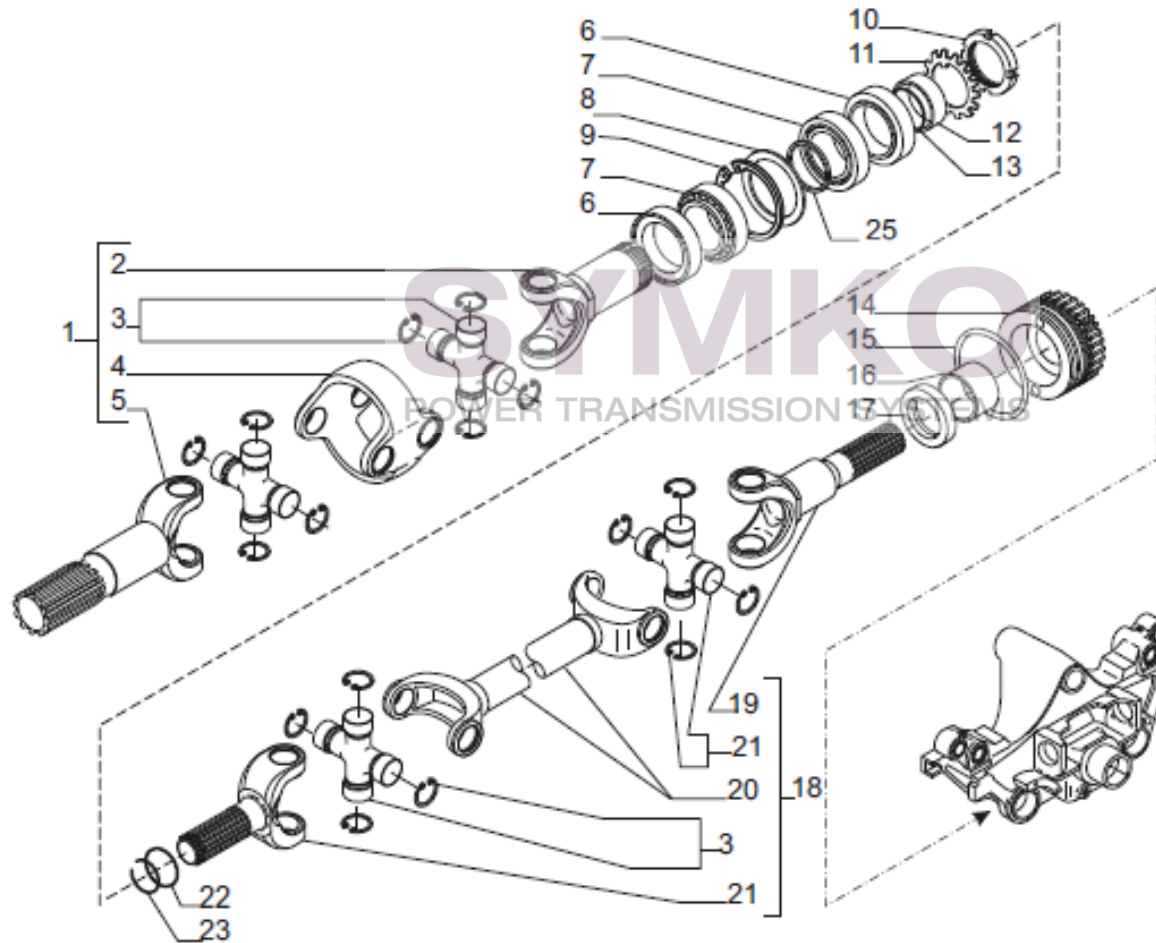

SYMKO

POWER TRANSMISSION SYSTEMS

VUES PONT CARRARO N°141533

Vue N°9

SYMKO – Parc d’activité de Tournebride – 23 Rue de la Guillauderie 44118
LA CHEVROLIERE

Tél : 02 51 70 13 13 - fax : 02 51 70 04 04

contact@symko.fr

www.symko.fr