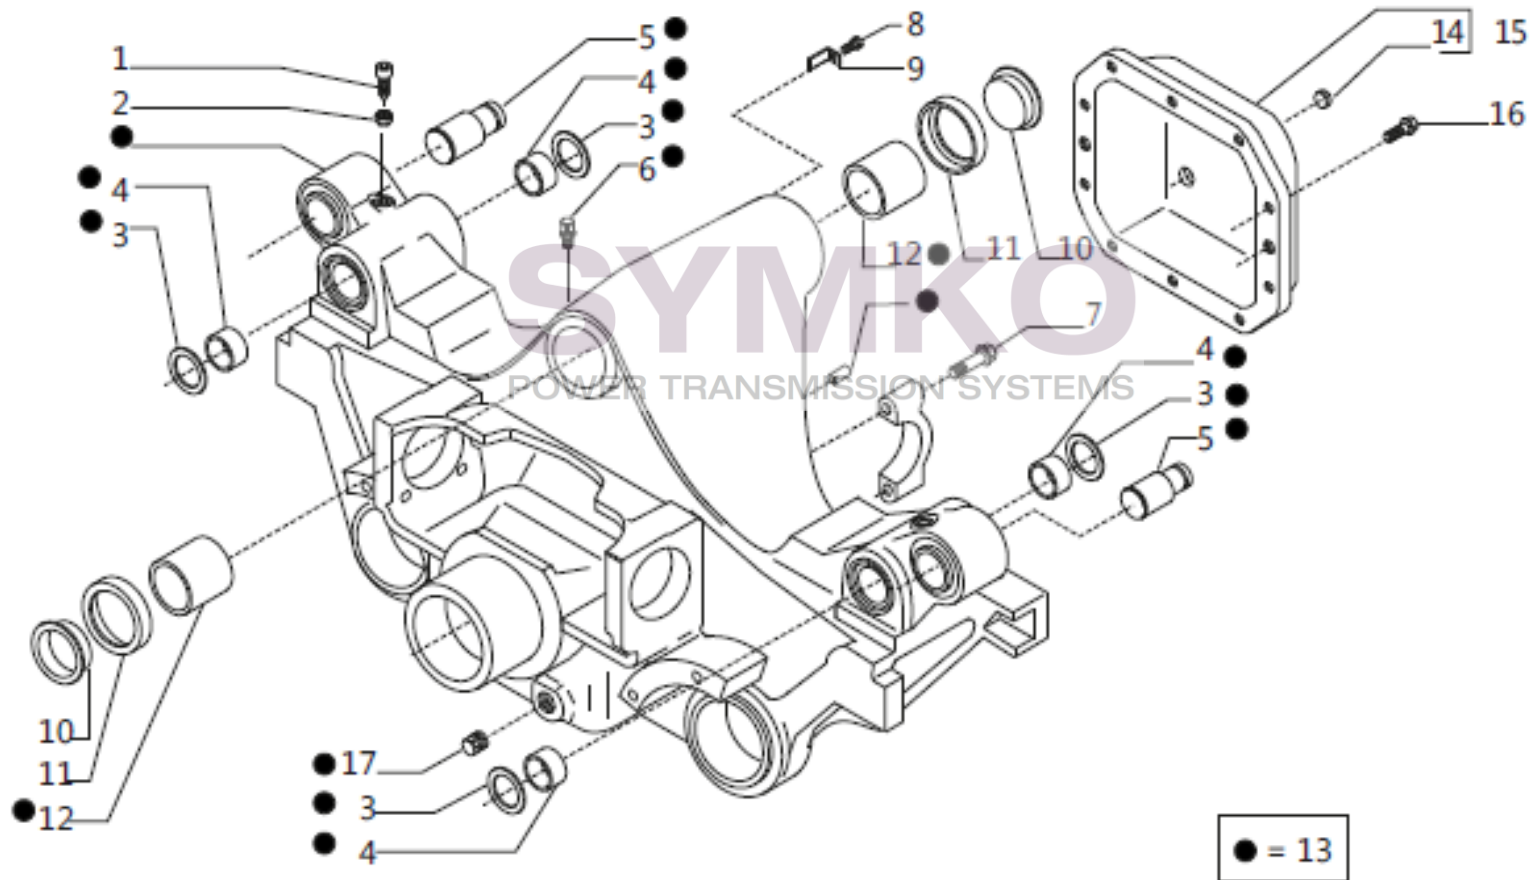

VUES PONT CARRARO N°141533

Vue N°1

SYMKO – Parc d’activité de Tournebride – 23 Rue de la Guillauderie 44118
LA CHEVROLIERE

Tél : 02 51 70 13 13 - fax : 02 51 70 04 04

contact@symko.fr

www.symko.fr

VUES PONT CARRARO N°141533