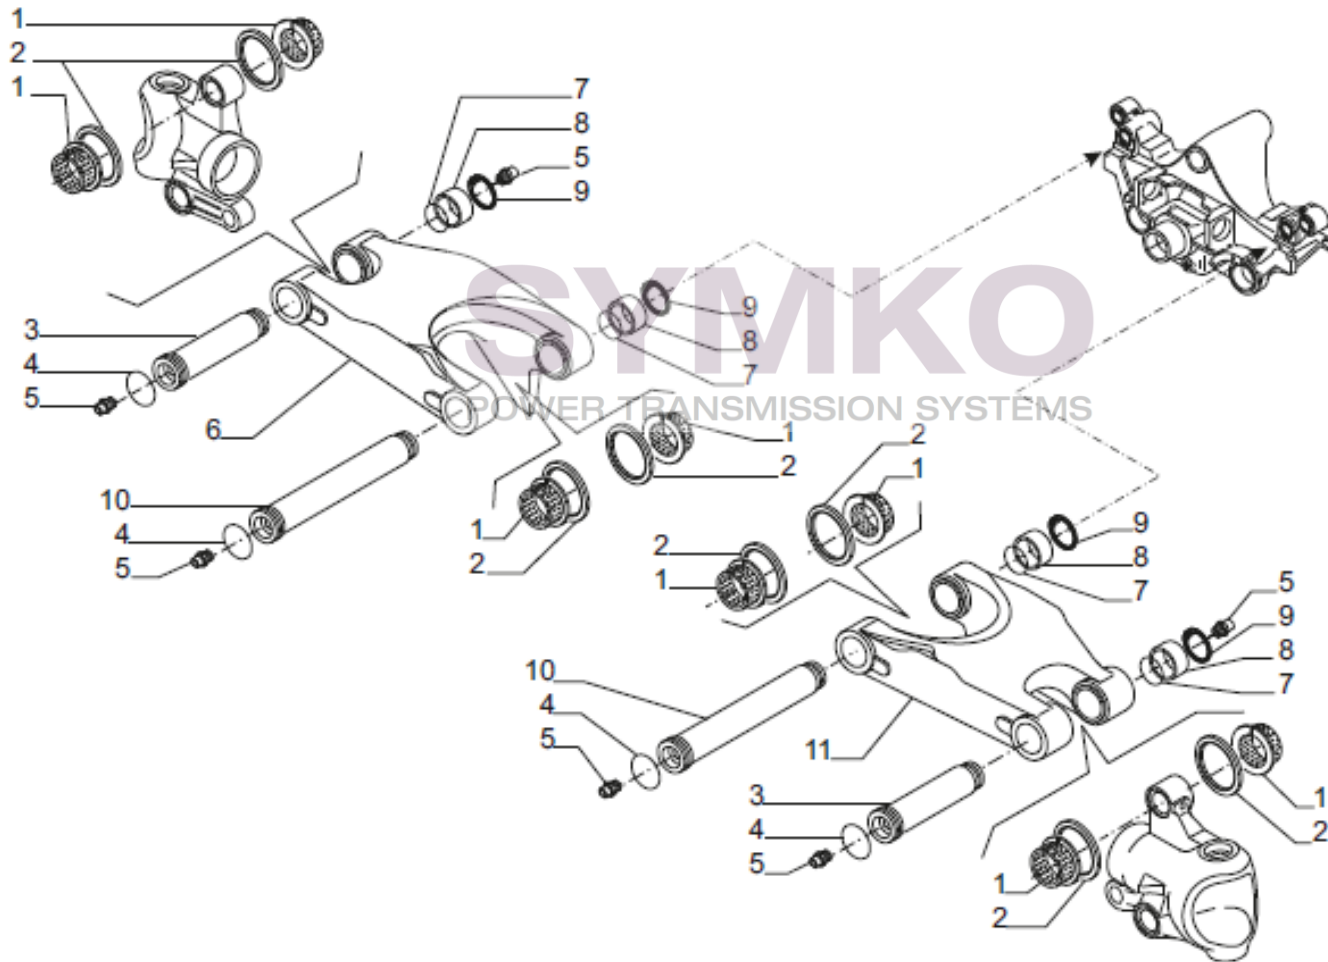

VUES PONT CARRARO N°141533

Vue N°5

SYMKO – Parc d’activité de Tournebride – 23 Rue de la Guillauderie 44118
LA CHEVROLIERE

Tél : 02 51 70 13 13 - fax : 02 51 70 04 04

contact@symko.fr

www.symko.fr