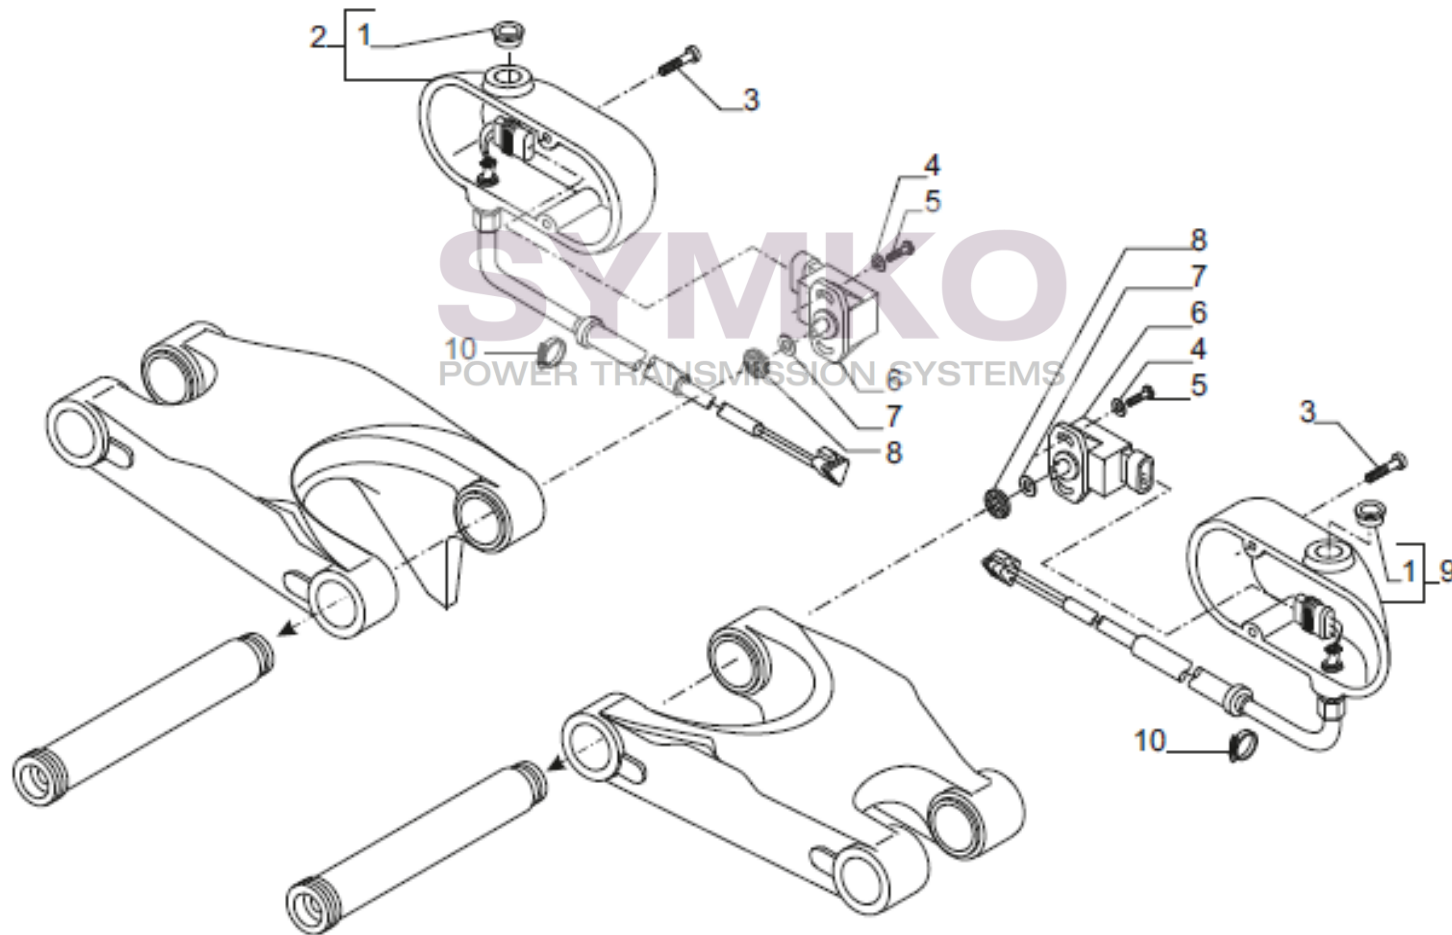

VUES PONT CARRARO N°141533

Vue N°6

SYMKO – Parc d’activité de Tournebride – 23 Rue de la Guillauderie 44118
LA CHEVROLIERE

Tél : 02 51 70 13 13 - fax : 02 51 70 04 04

contact@symko.fr

www.symko.fr