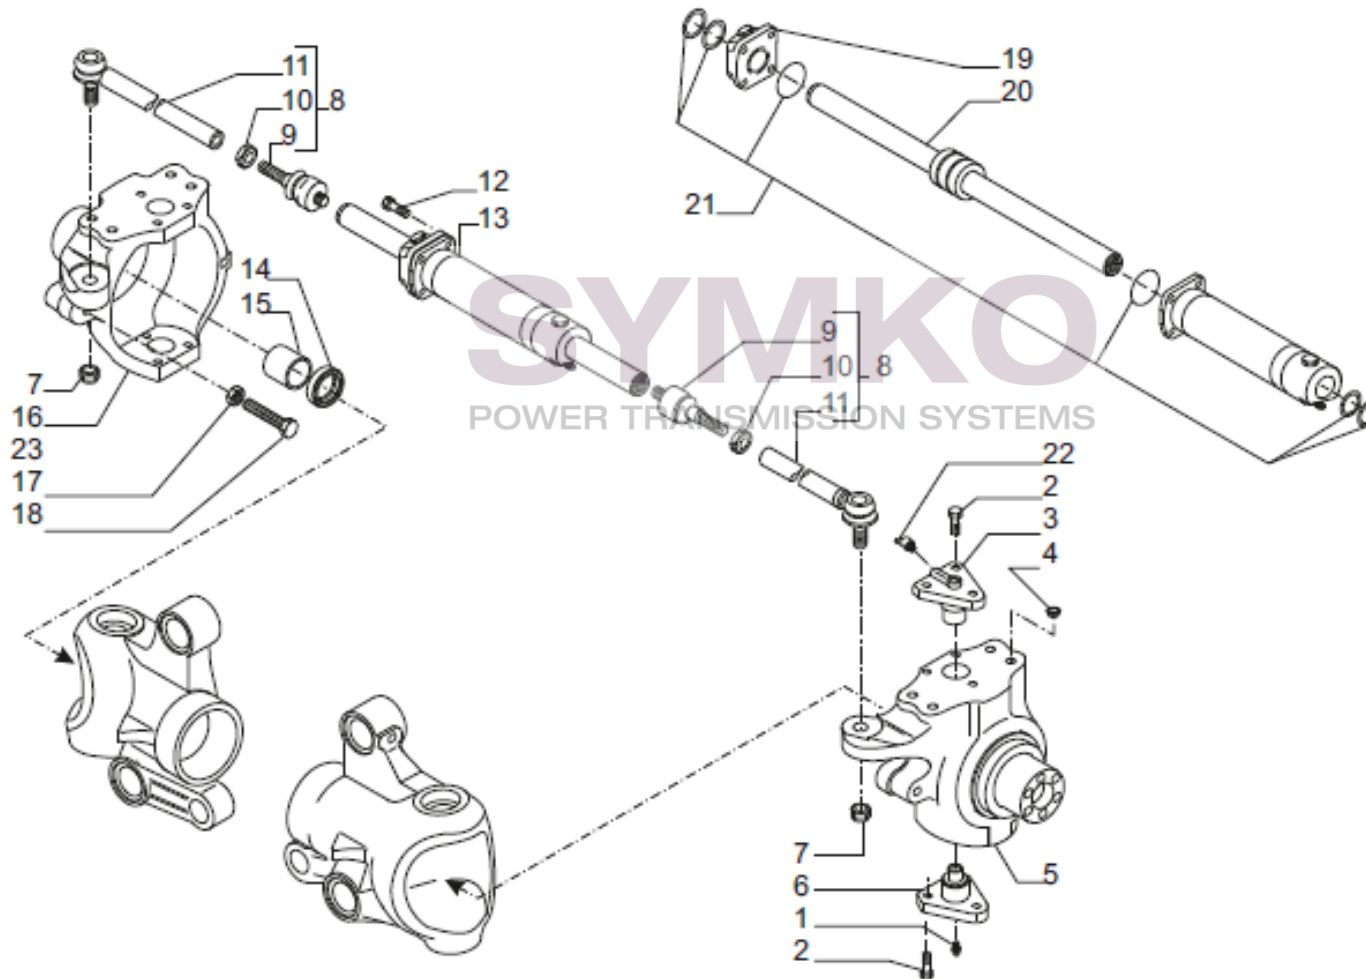

Vue N°2

SYMKO – Parc d’activité de Tournebride – 23 Rue de la Guillauderie 44118
LA CHEVROLIERE

Tél : 02 51 70 13 13 - fax : 02 51 70 04 04

contact@symko.fr

www.symko.fr

VUES PONT CARRARO N°141533

Vue N°3

SYMKO – Parc d'activité de Tournebride – 23 Rue de la Guillauderie 44118
LA CHEVROLIERE