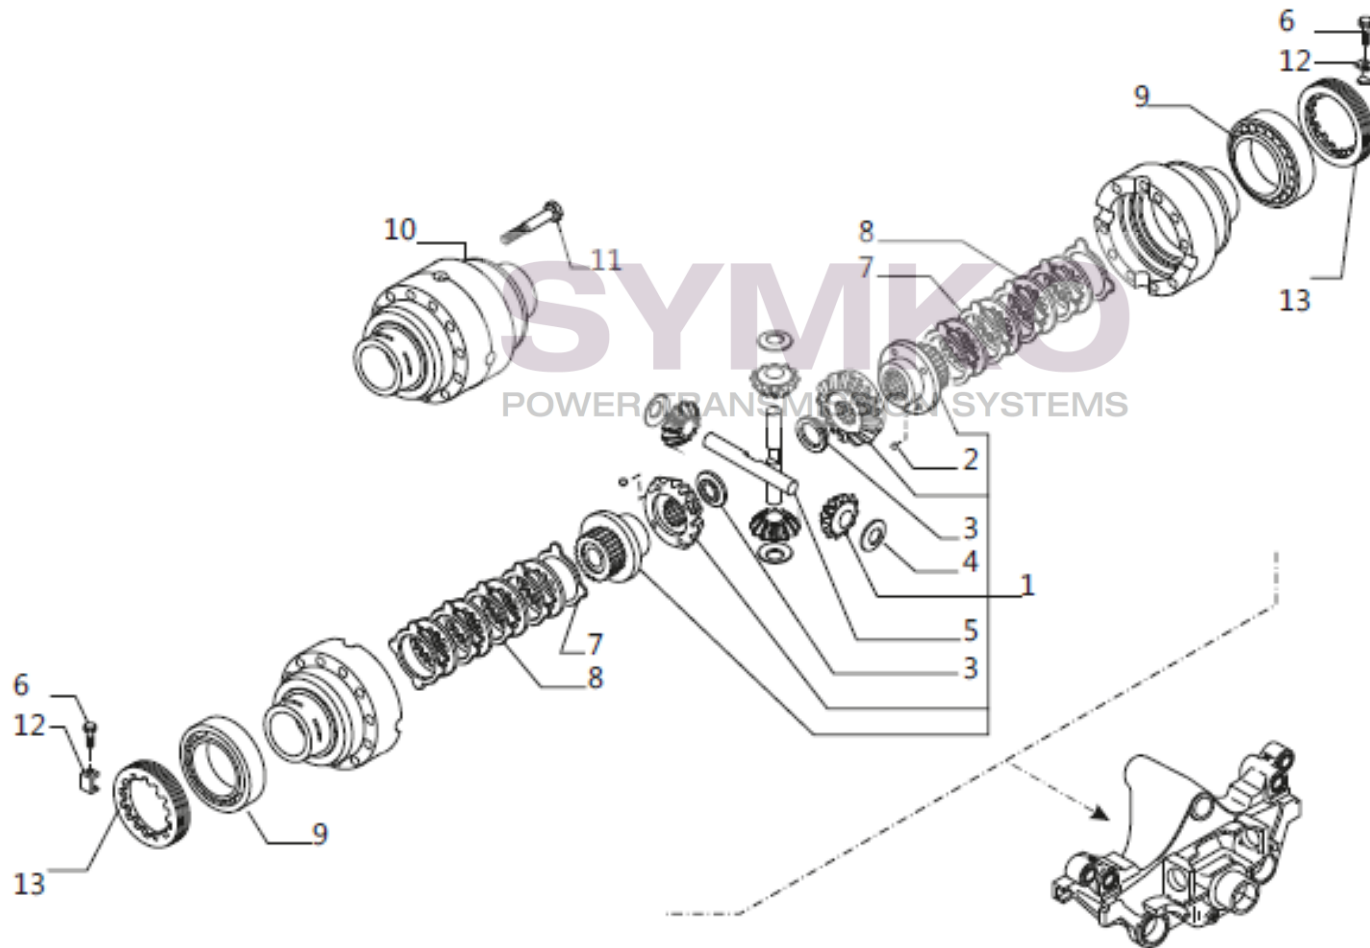

VUES PONT CARRARO N°141533

Vue N°8

SYMKO – Parc d’activité de Tournebride – 23 Rue de la Guillauderie 44118
LA CHEVROLIERE

Tél : 02 51 70 13 13 - fax : 02 51 70 04 04

contact@symko.fr

www.symko.fr