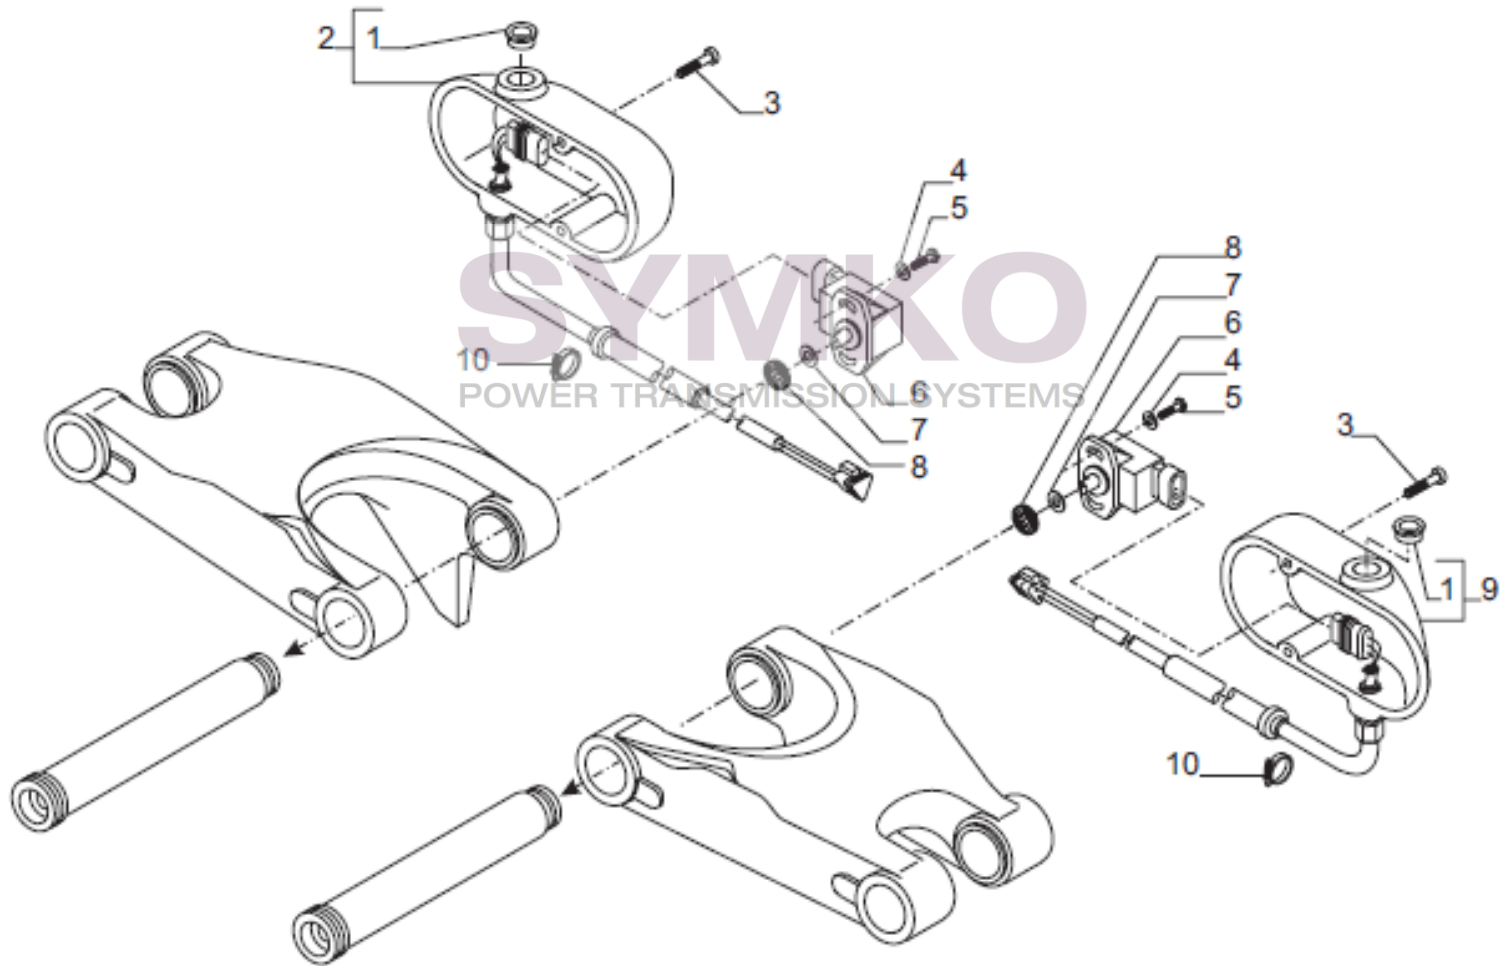

Vue N°5

SYMKO – Parc d’activité de Tournebride – 23 Rue de la Guillauderie 44118
LA CHEVROLIERE

Tél : 02 51 70 13 13 - fax : 02 51 70 04 04

contact@symko.fr

www.symko.fr

VUES PONT CARRARO N°141535

Vue N°6

SYMKO – Parc d’activité de Tournebride – 23 Rue de la Guillauderie 44118
LA CHEVROLIERE