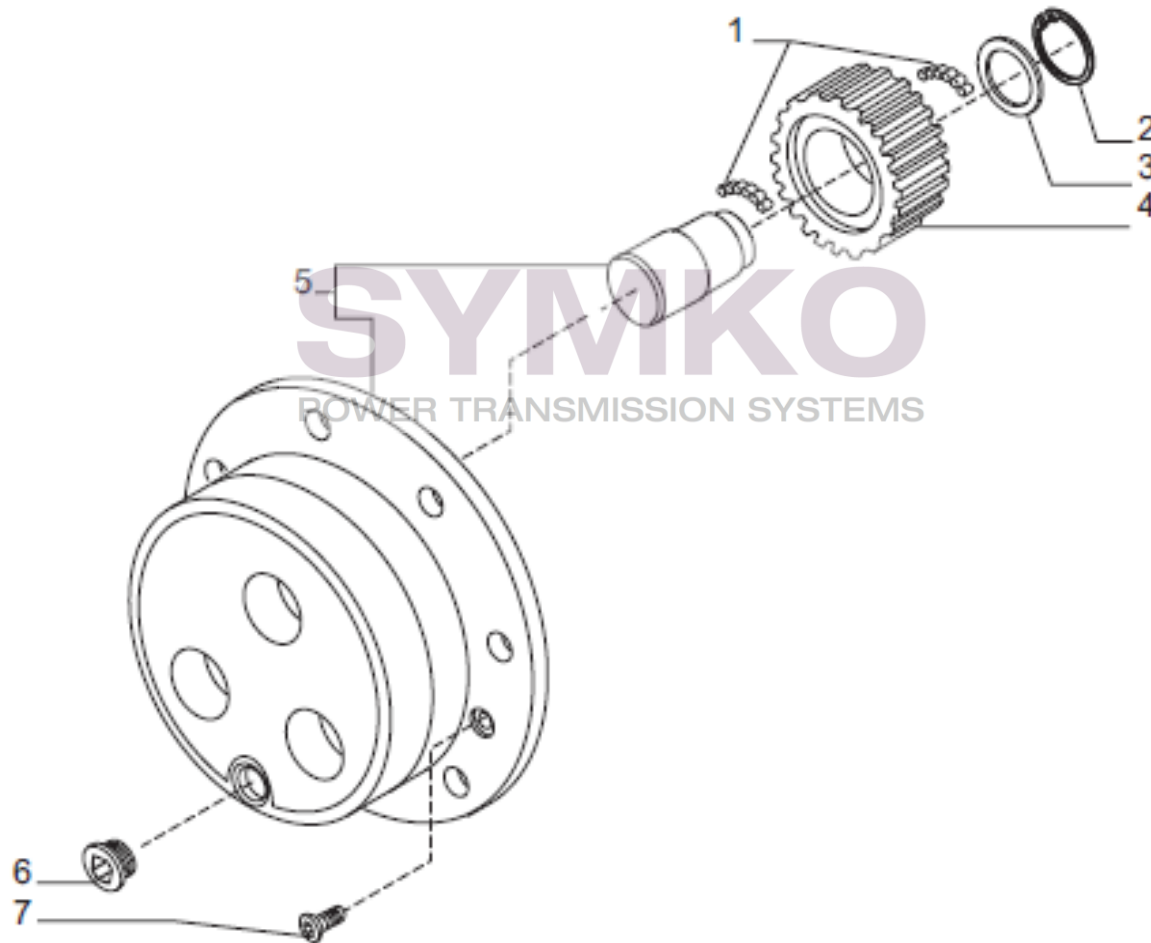

VUES PONT CARRARO N°141535

Vue N°11

SYMKO – Parc d’activité de Tournebride – 23 Rue de la Guillauderie 44118
LA CHEVROLIERE

Tél : 02 51 70 13 13 - fax : 02 51 70 04 04

contact@symko.fr

www.symko.fr