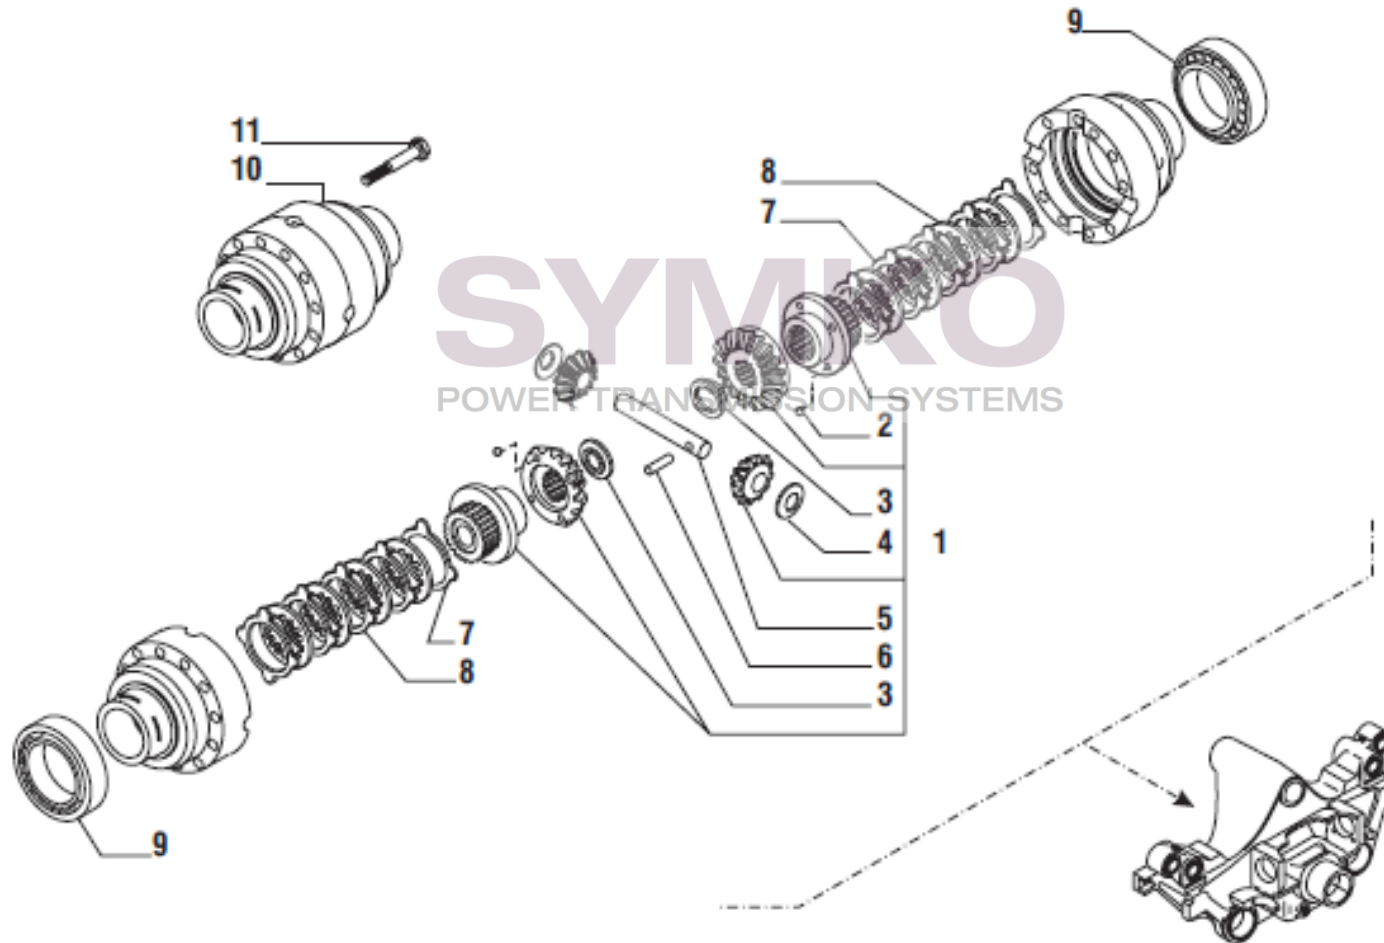

VUES PONT CARRARO N°141535

Vue N°8

SYMKO – Parc d'activité de Tournebride – 23 Rue de la Guillauderie 44118
LA CHEVROLIERE

Tél : 02 51 70 13 13 - fax : 02 51 70 04 04

contact@symko.fr

www.symko.fr