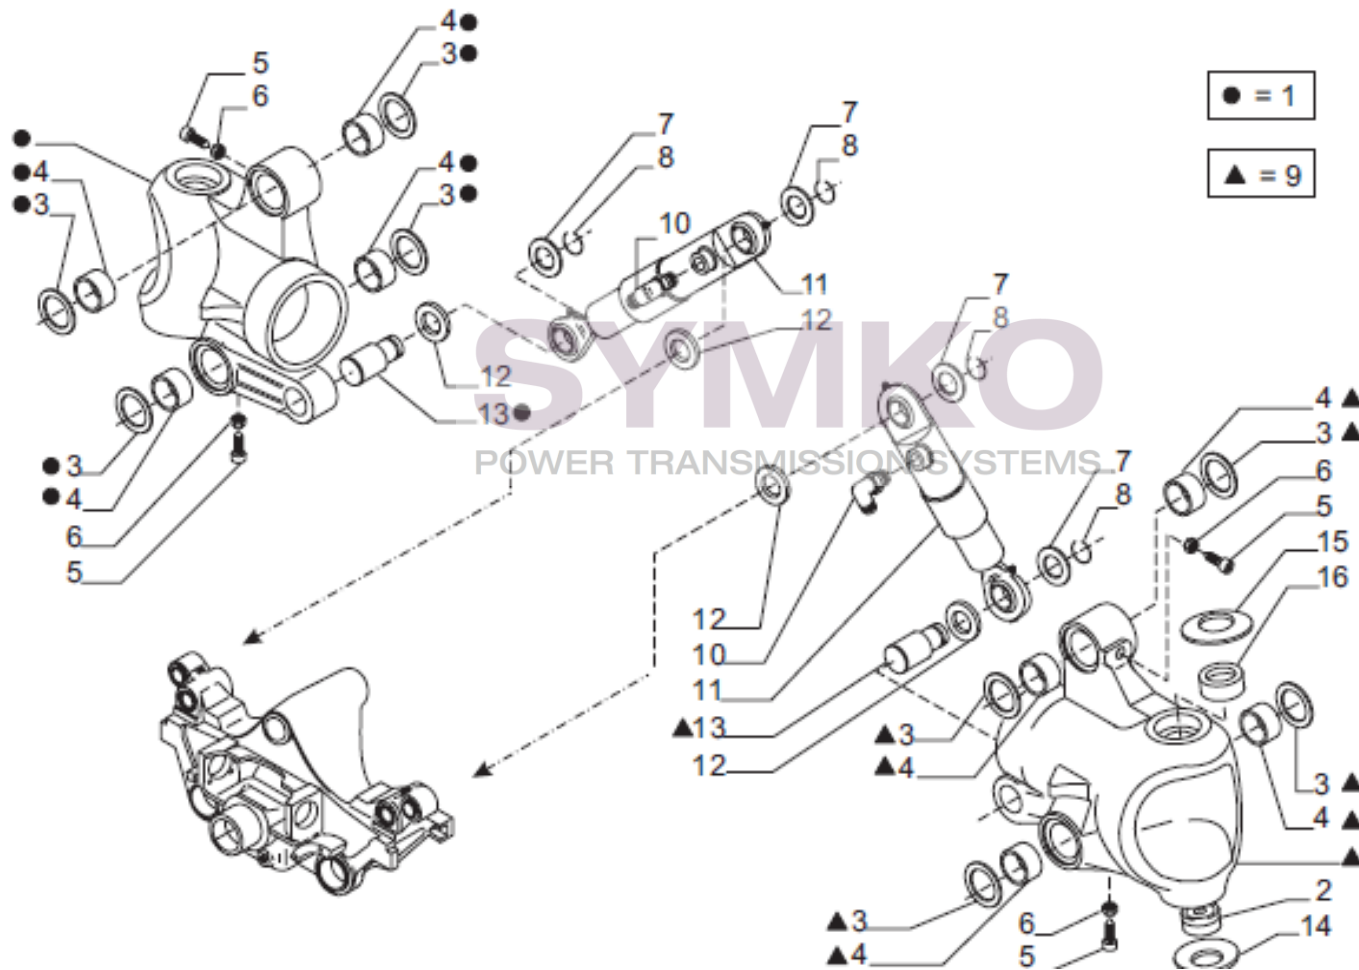

www.symko.fr

VUES PONT CARRARO N°141535

Vue N°2

SYMKO – Parc d'activité de Tournebride – 23 Rue de la Guillauderie 44118
LA CHEVROLIERE

Tél : 02 51 70 13 13 - fax : 02 51 70 04 04

contact@symko.fr

www.symko.fr