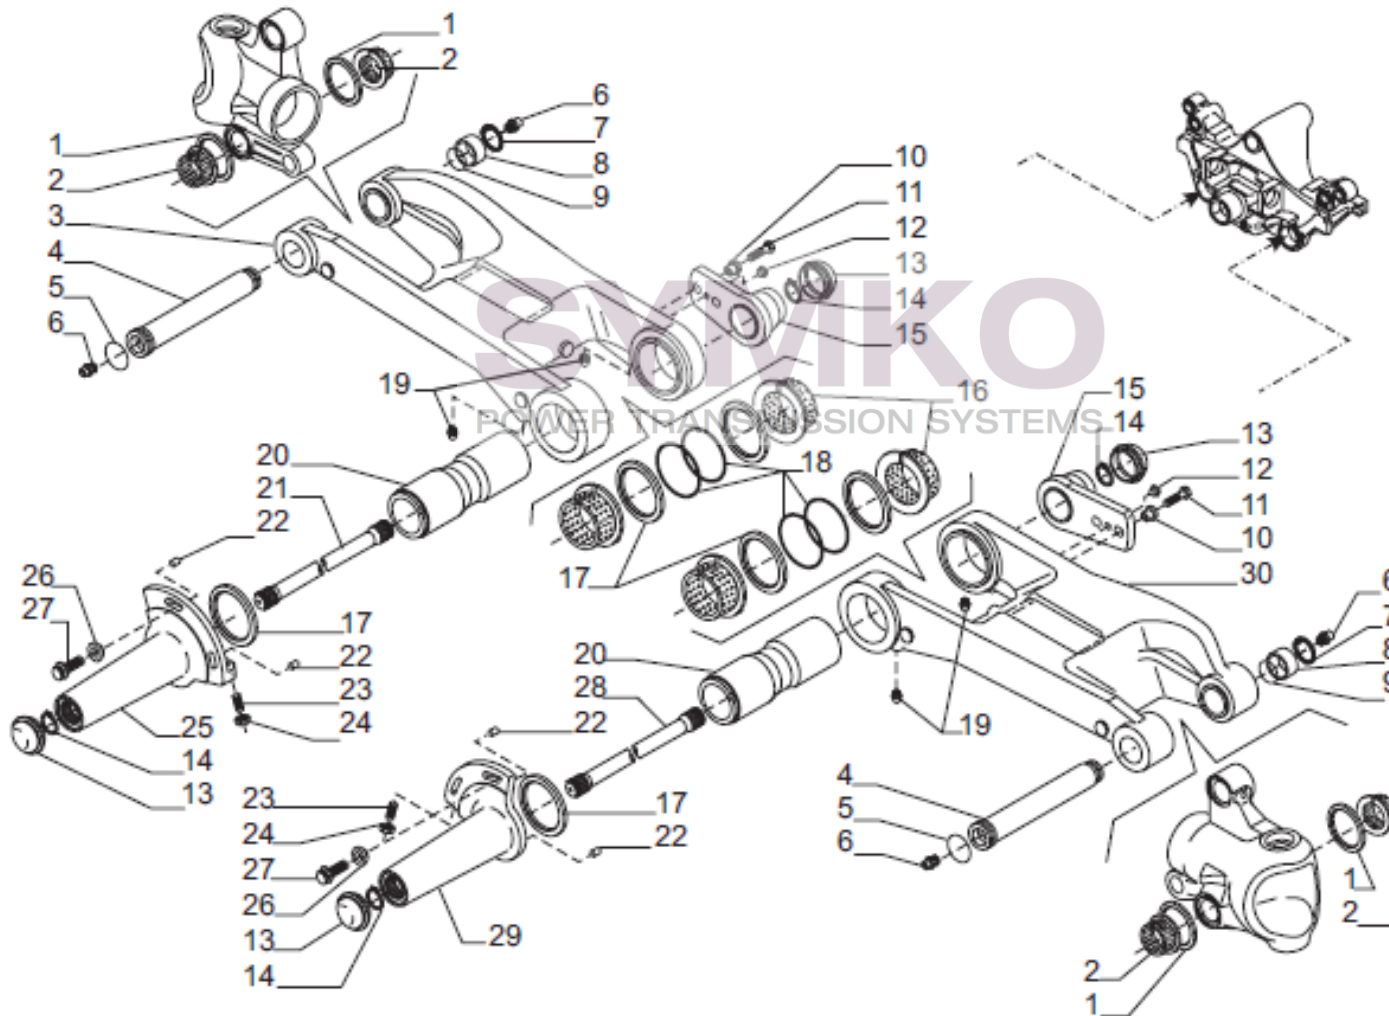

SYMKO

POWER TRANSMISSION SYSTEMS

VUES PONT CARRARO N°141535

Vue N°4

SYMKO – Parc d'activité de Tournebride – 23 Rue de la Guillauderie 44118
LA CHEVROLIERE

Tél : 02 51 70 13 13 - fax : 02 51 70 04 04

contact@symko.fr

www.symko.fr