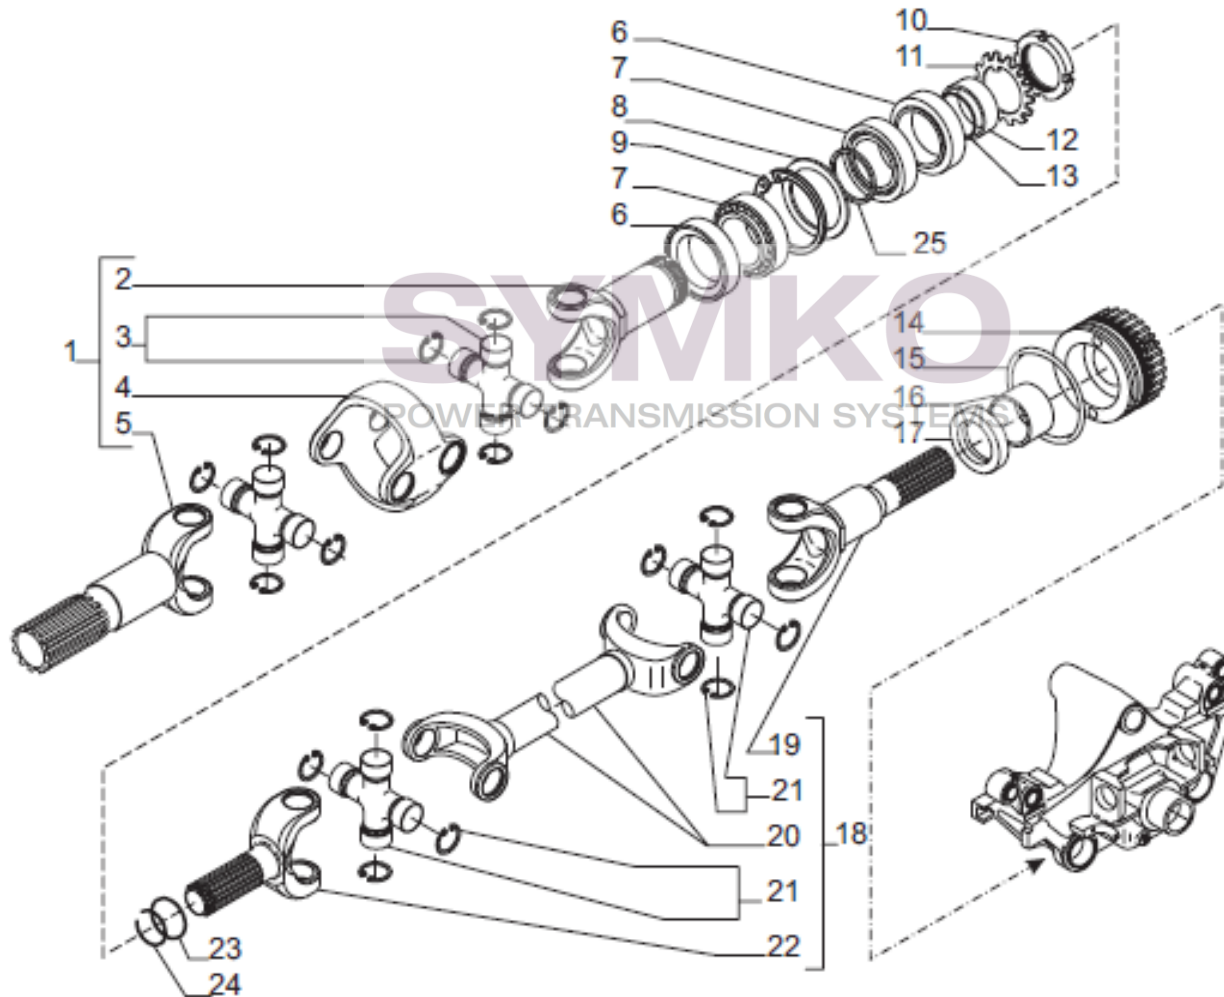

VUES PONT CARRARO N°141535

Vue N°9

SYMKO – Parc d’activité de Tournebride – 23 Rue de la Guillauderie 44118
LA CHEVROLIERE

Tél : 02 51 70 13 13 - fax : 02 51 70 04 04

contact@symko.fr

www.symko.fr