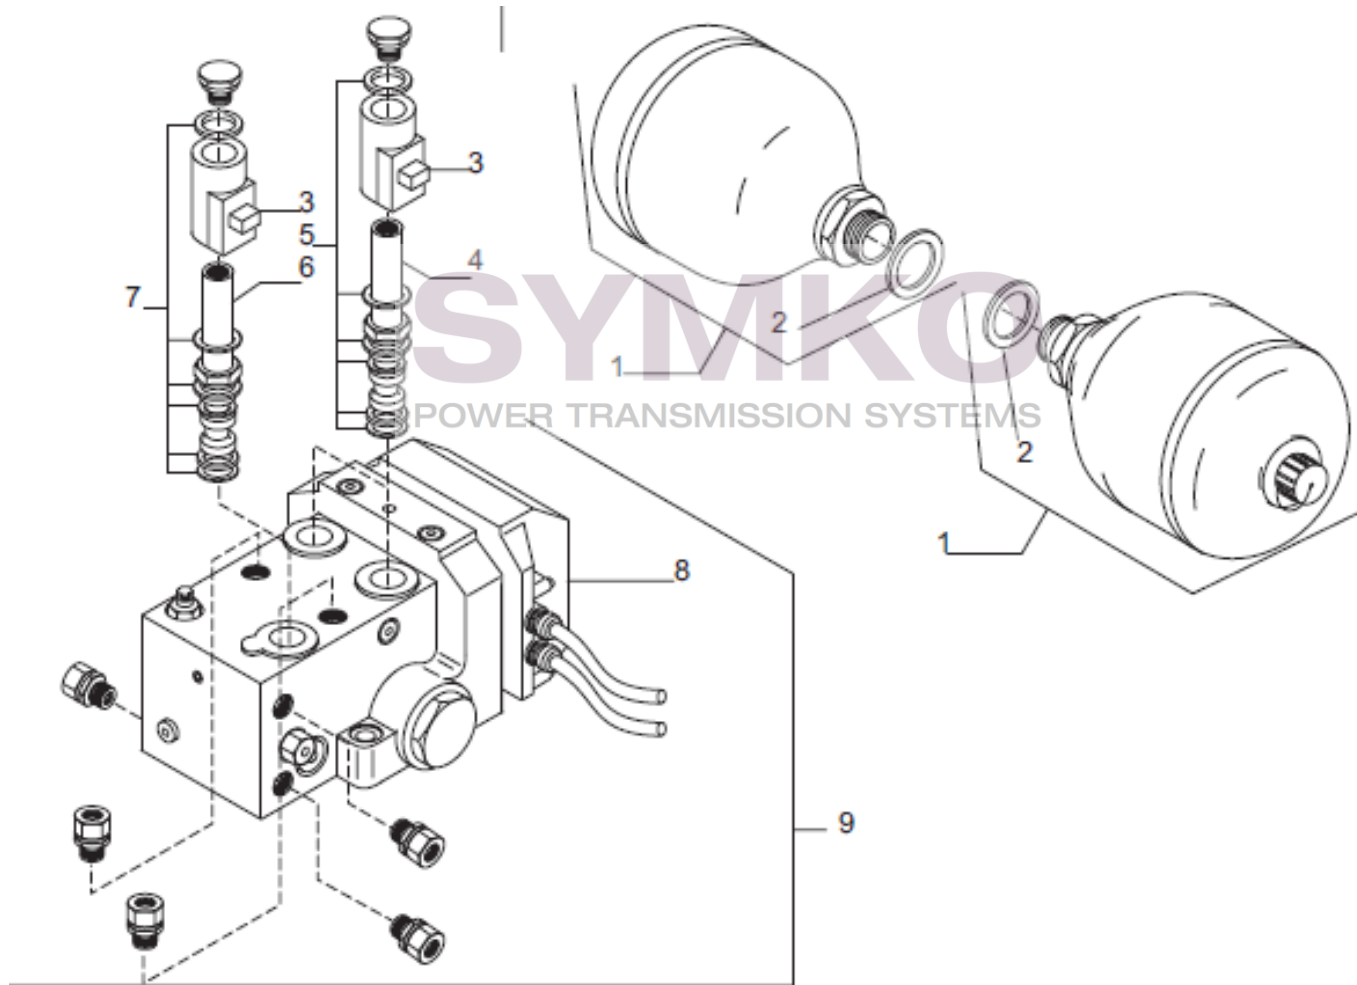

Vue N°11

SYMKO – Parc d’activité de Tournebride – 23 Rue de la Guillauderie 44118
LA CHEVROLIERE

Tél : 02 51 70 13 13 - fax : 02 51 70 04 04

contact@symko.fr

www.symko.fr

VUES PONT CARRARO N°141535

Vue N°12