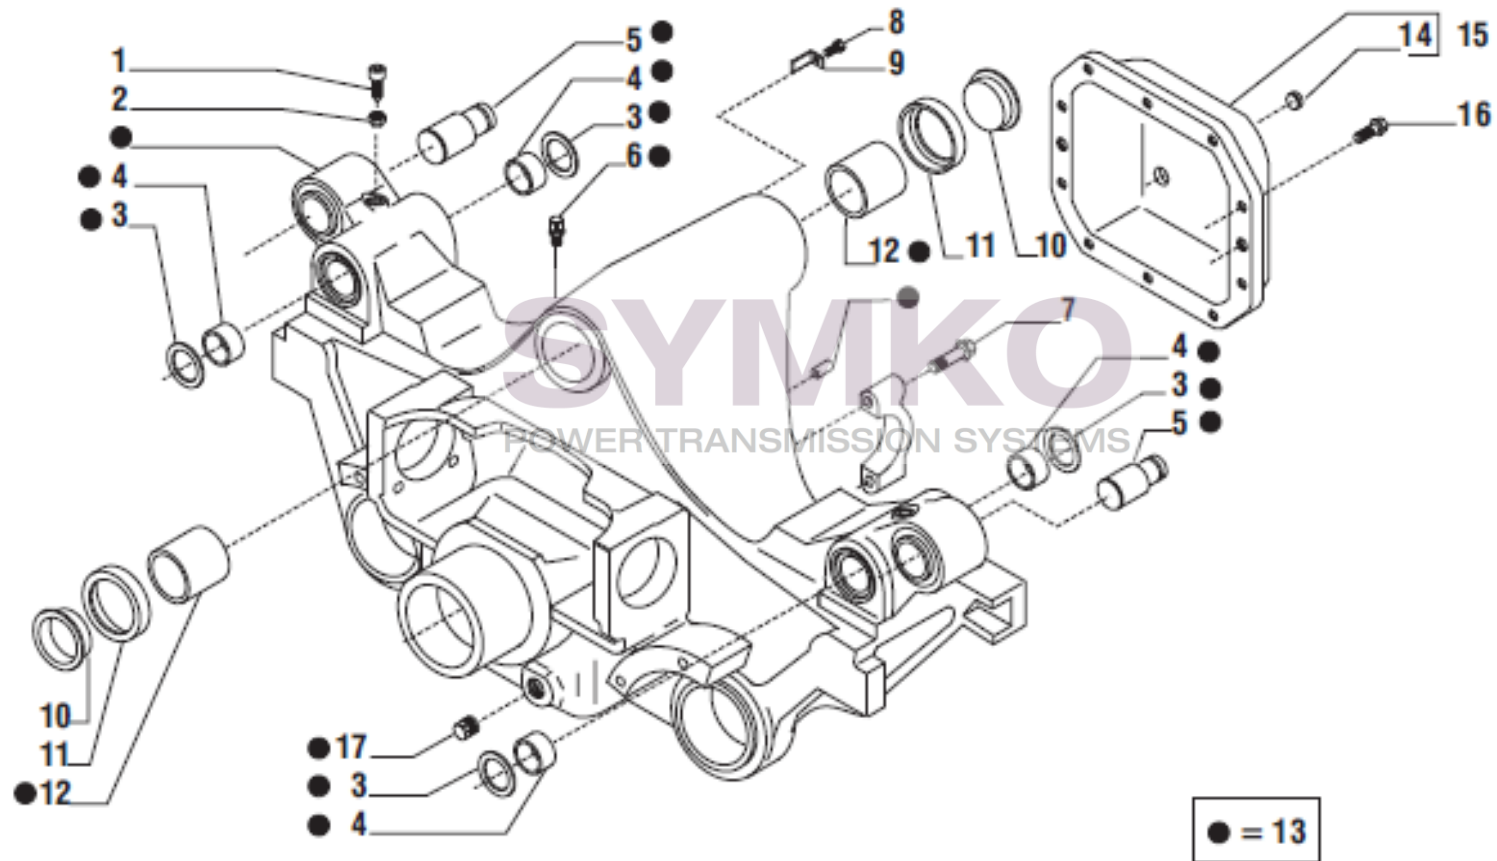

SYMKO

POWER TRANSMISSION SYSTEMS

VUES PONT CARRARO N°141535

Vue N°1

SYMKO – Parc d'activité de Tournebride – 23 Rue de la Guillauderie 44118
LA CHEVROLIERE

Tél : 02 51 70 13 13 - fax : 02 51 70 04 04

contact@symko.fr