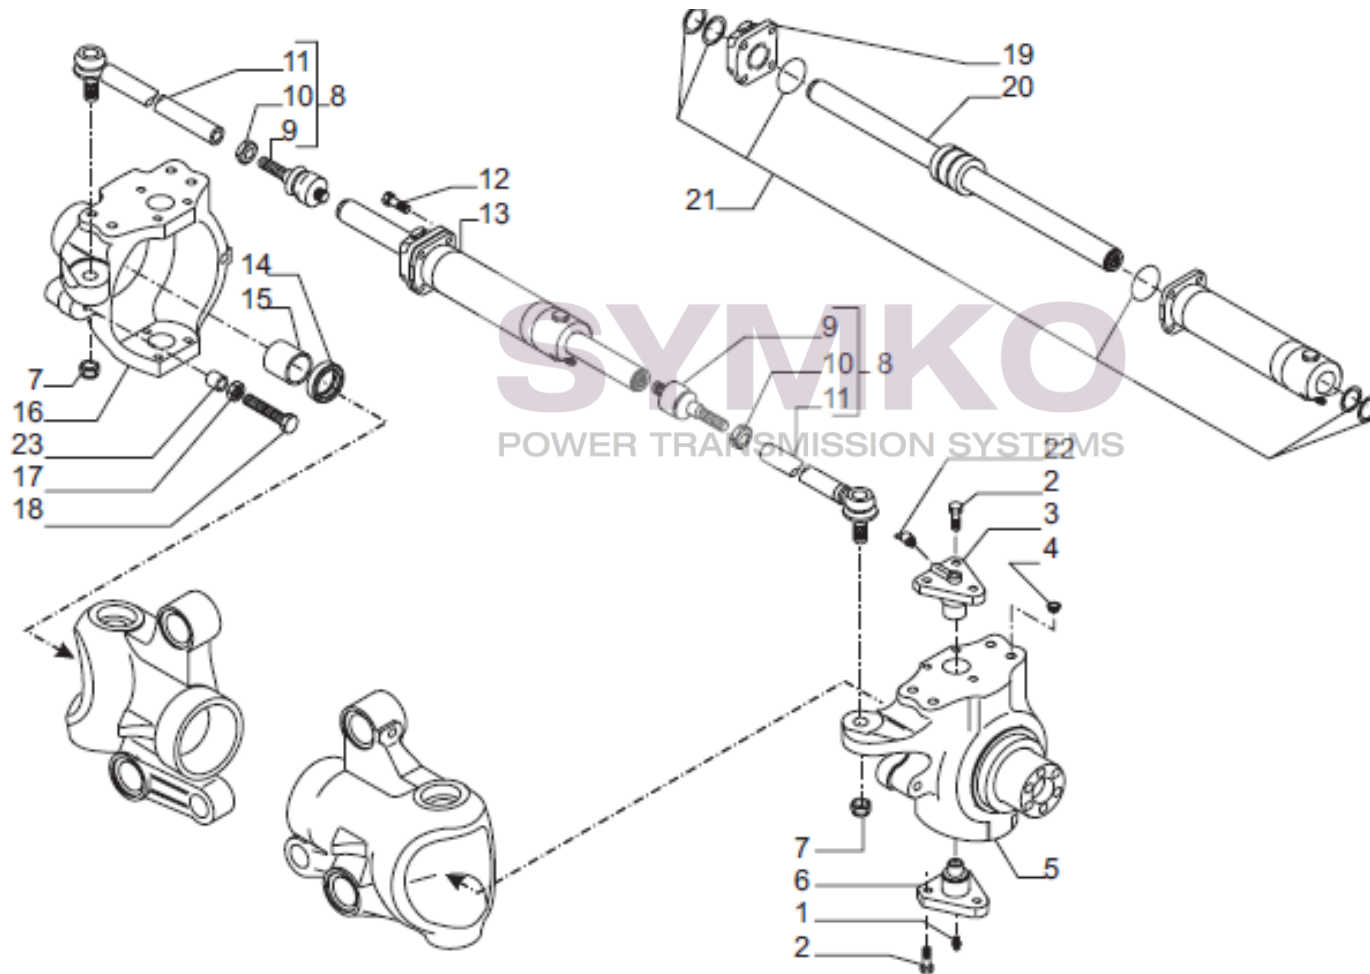

VUES PONT CARRARO N°141535

Vue N°3

SYMKO – Parc d’activité de Tournebride – 23 Rue de la Guillauderie 44118
LA CHEVROLIERE

Tél : 02 51 70 13 13 - fax : 02 51 70 04 04

contact@symko.fr

www.symko.fr