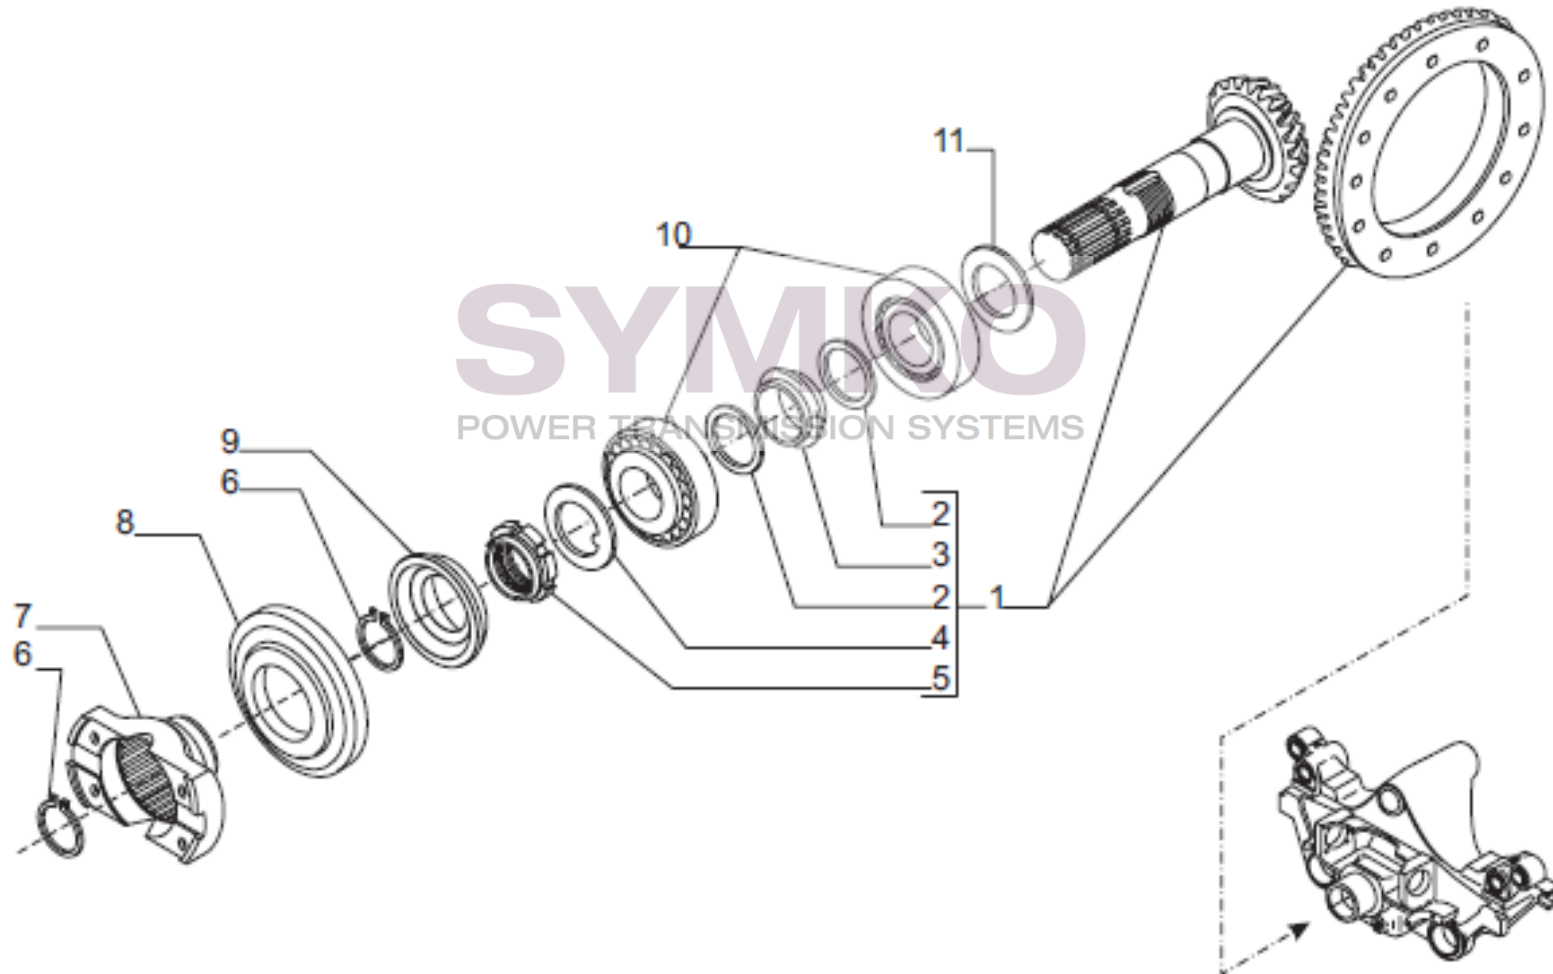

VUES PONT CARRARO N°141535

Vue N°7

SYMKO – Parc d'activité de Tournebride – 23 Rue de la Guillauderie 44118
LA CHEVROLIERE

Tél : 02 51 70 13 13 - fax : 02 51 70 04 04

contact@symko.fr

www.symko.fr