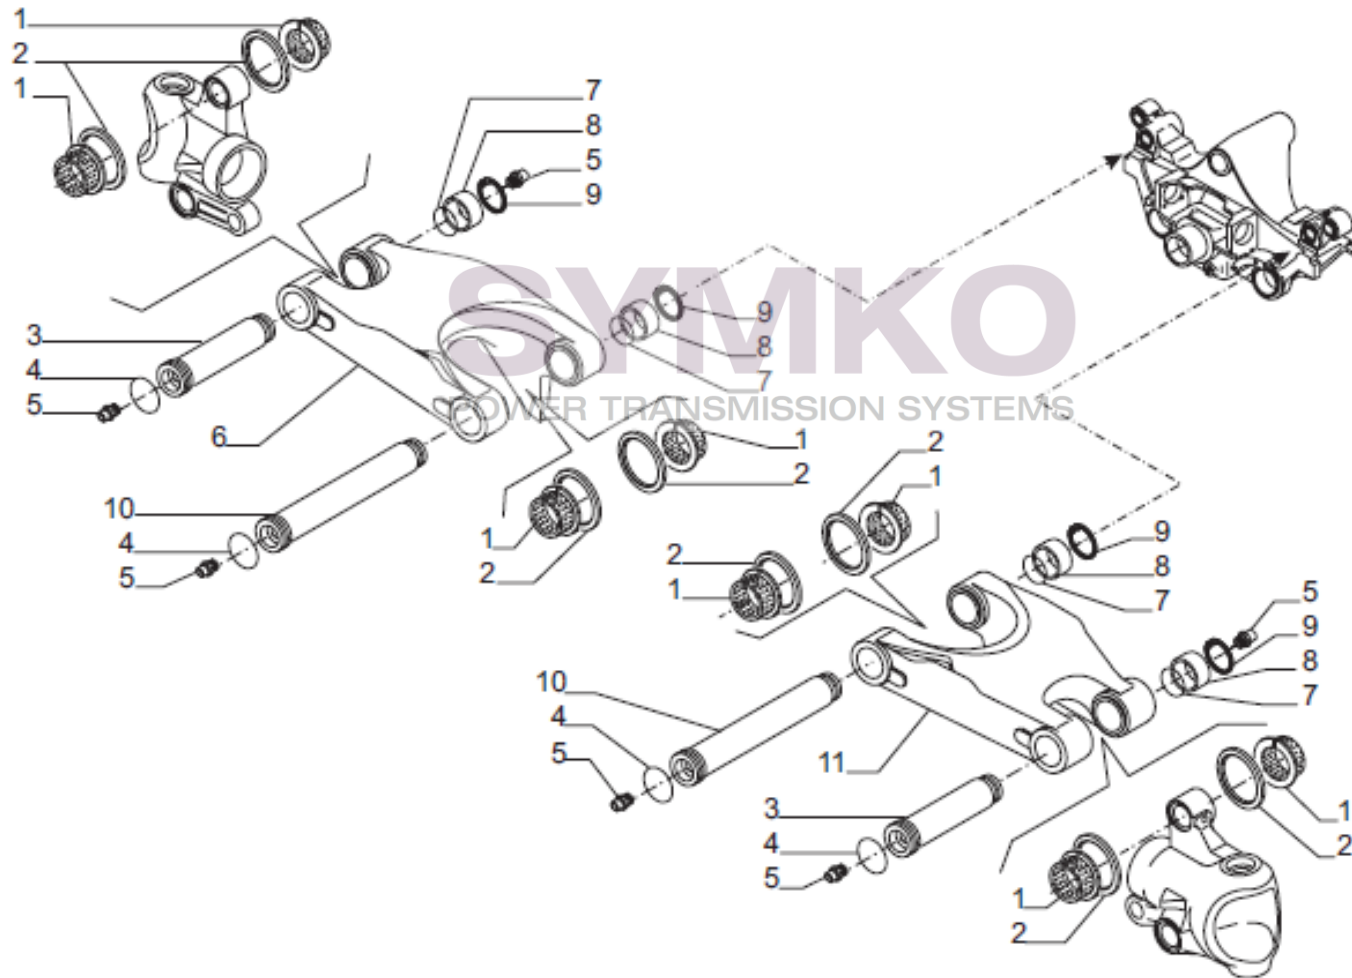

VUES PONT CARRARO N°141535

Vue N°5

SYMKO – Parc d’activité de Tournebride – 23 Rue de la Guillauderie 44118
LA CHEVROLIERE

Tél : 02 51 70 13 13 - fax : 02 51 70 04 04

contact@symko.fr

www.symko.fr