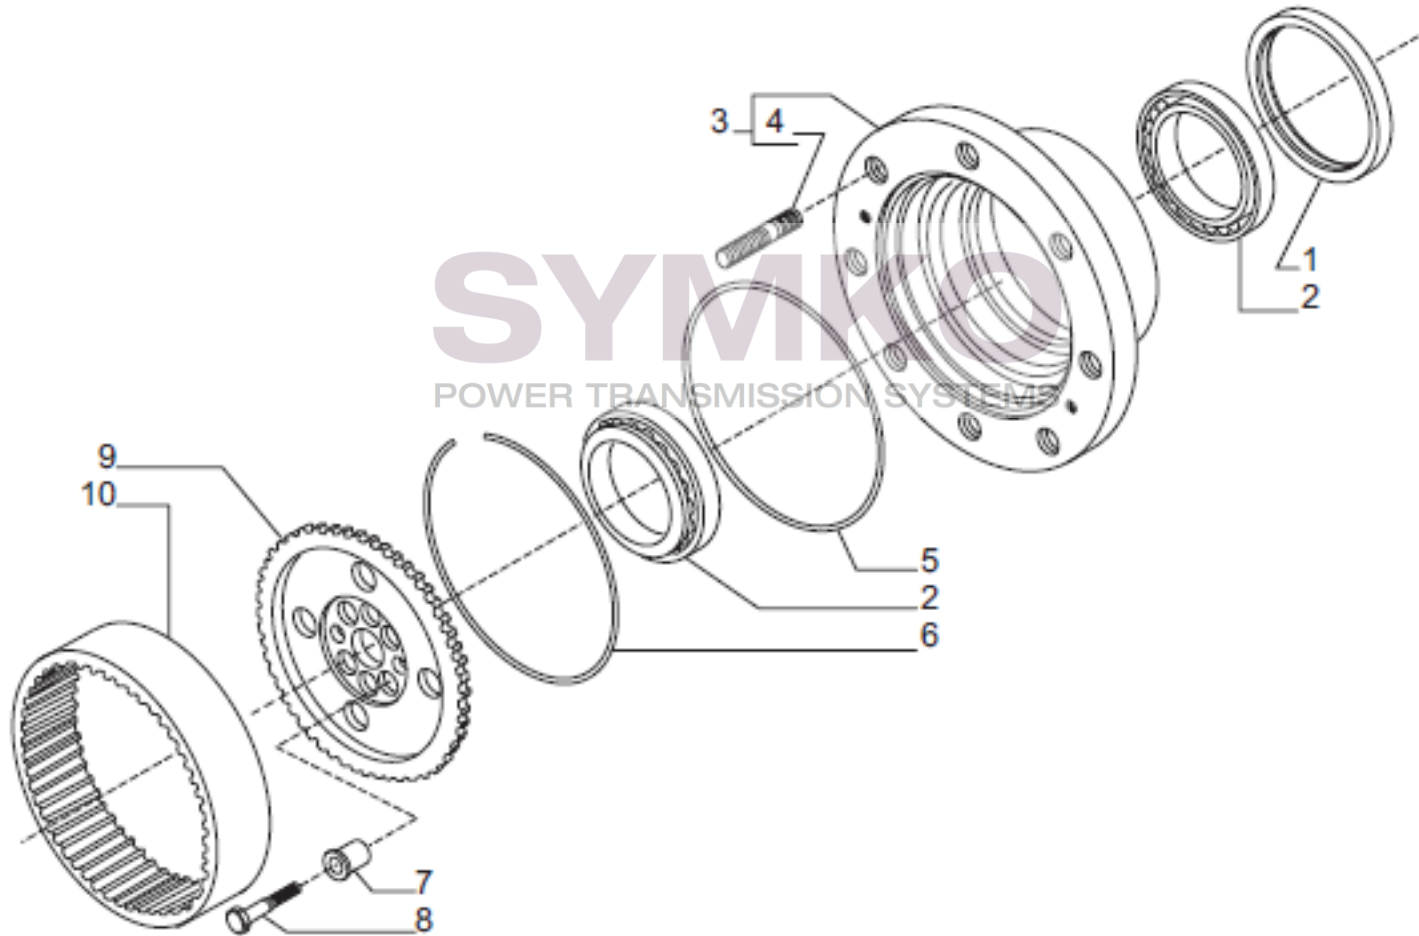

VUES PONT CARRARO N°141535

Vue N°10

SYMKO – Parc d’activité de Tournebride – 23 Rue de la Guillauderie 44118
LA CHEVROLIERE

Tél : 02 51 70 13 13 - fax : 02 51 70 04 04

contact@symko.fr

www.symko.fr