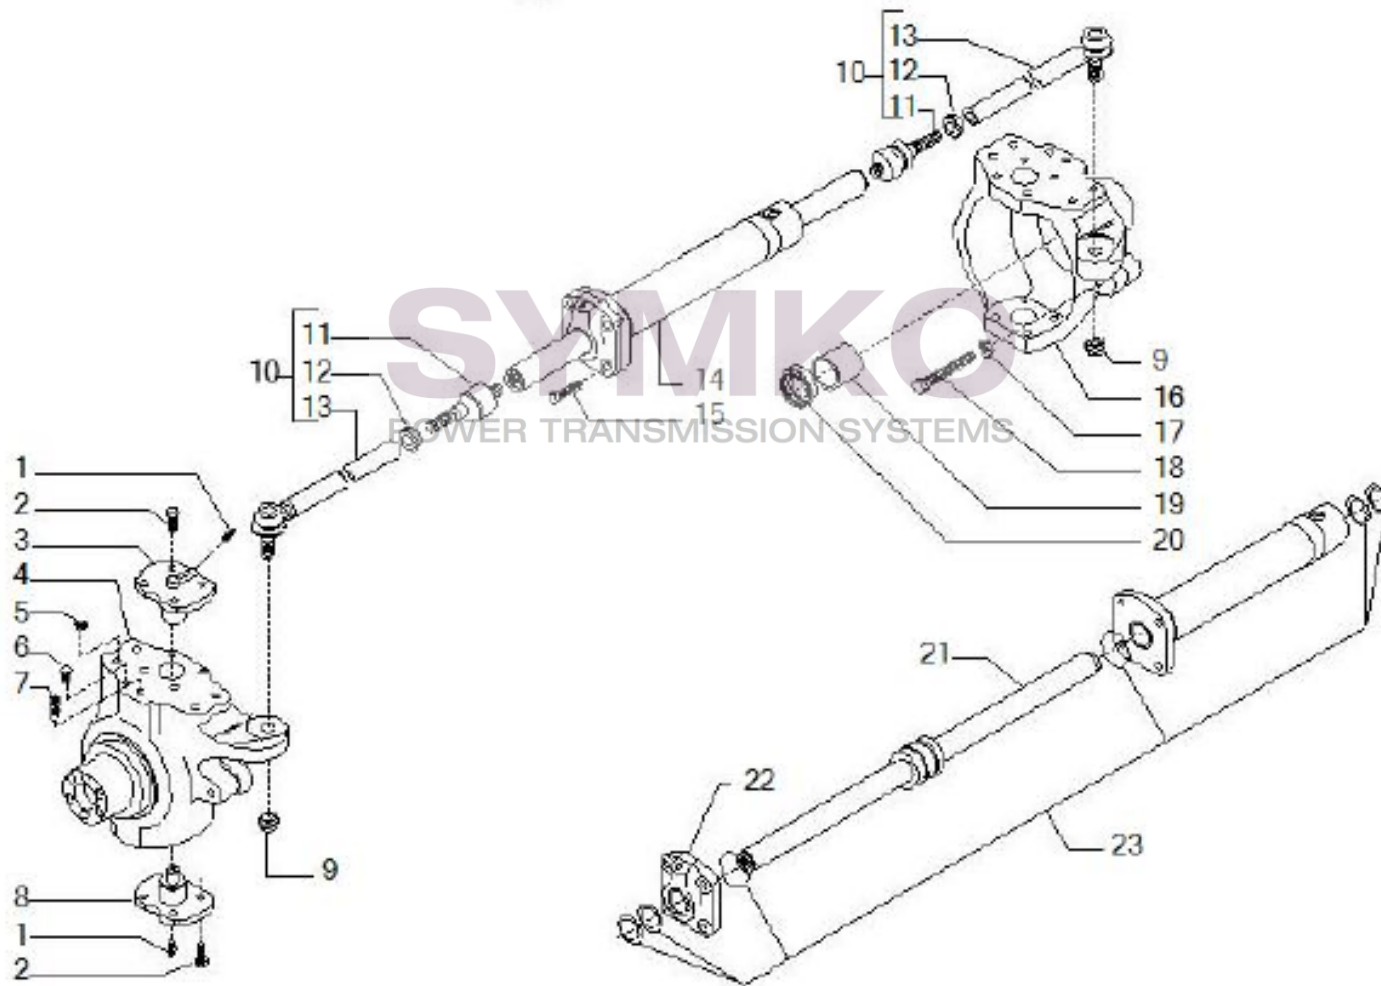

Vue N°2

SYMKO – Parc d'activité de Tournebride – 23 Rue de la Guillauderie 44118
LA CHEVROLIERE

Tél : 02 51 70 13 13 - fax : 02 51 70 04 04

contact@symko.fr

www.symko.fr

VUES PONT CARRARO N°141579

Vue N°3

SYMKO – Parc d’activité de Tournebride – 23 Rue de la Guillauderie 44118
LA CHEVROLIERE