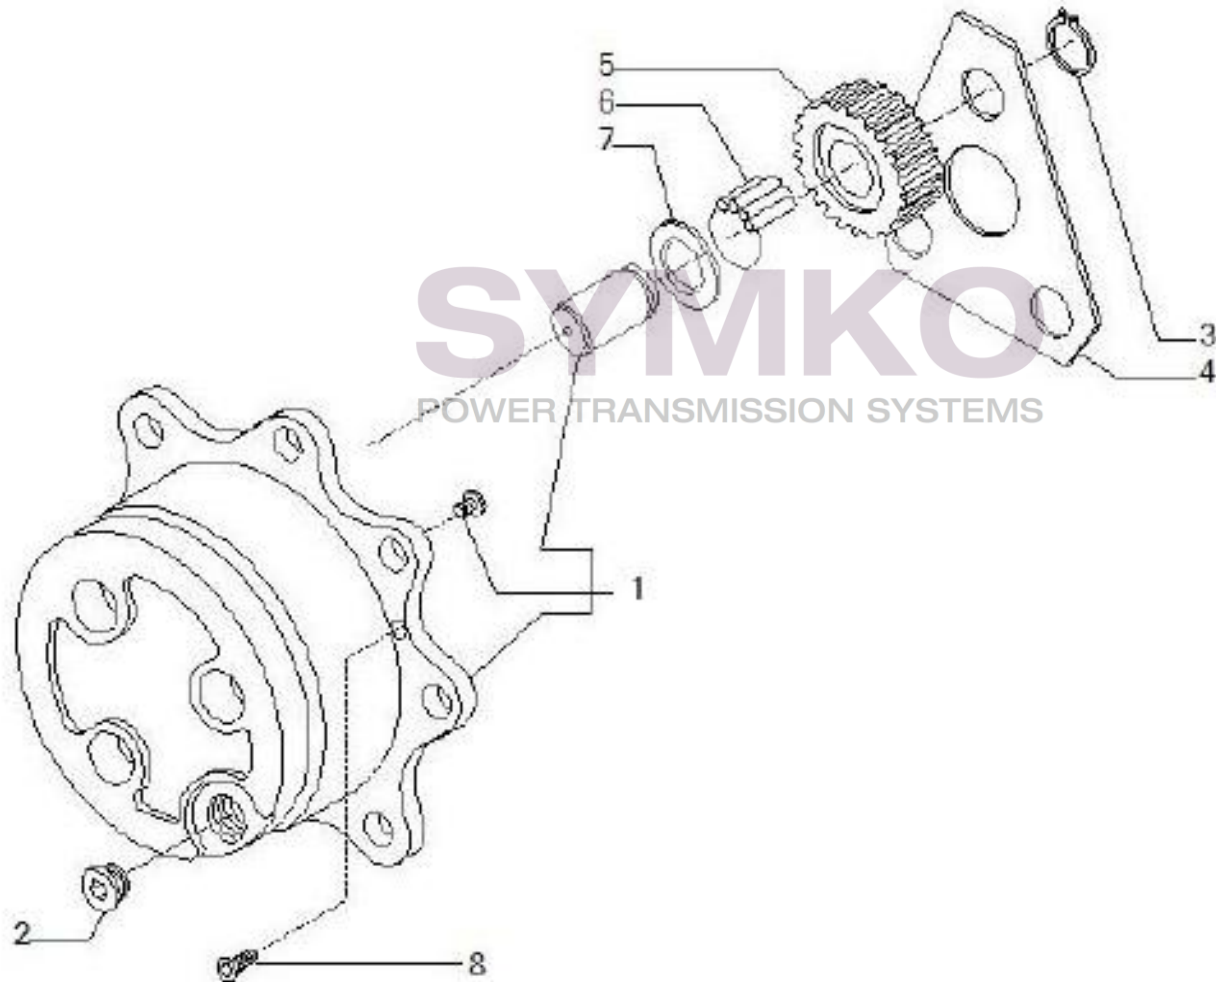

SYMKO

POWER TRANSMISSION SYSTEMS

VUES PONT CARRARO N°141579

Vue N°8

SYMKO – Parc d'activité de Tournebride – 23 Rue de la Guillauderie 44118
LA CHEVROLIERE

Tél : 02 51 70 13 13 - fax : 02 51 70 04 04

contact@symko.fr

www.symko.fr