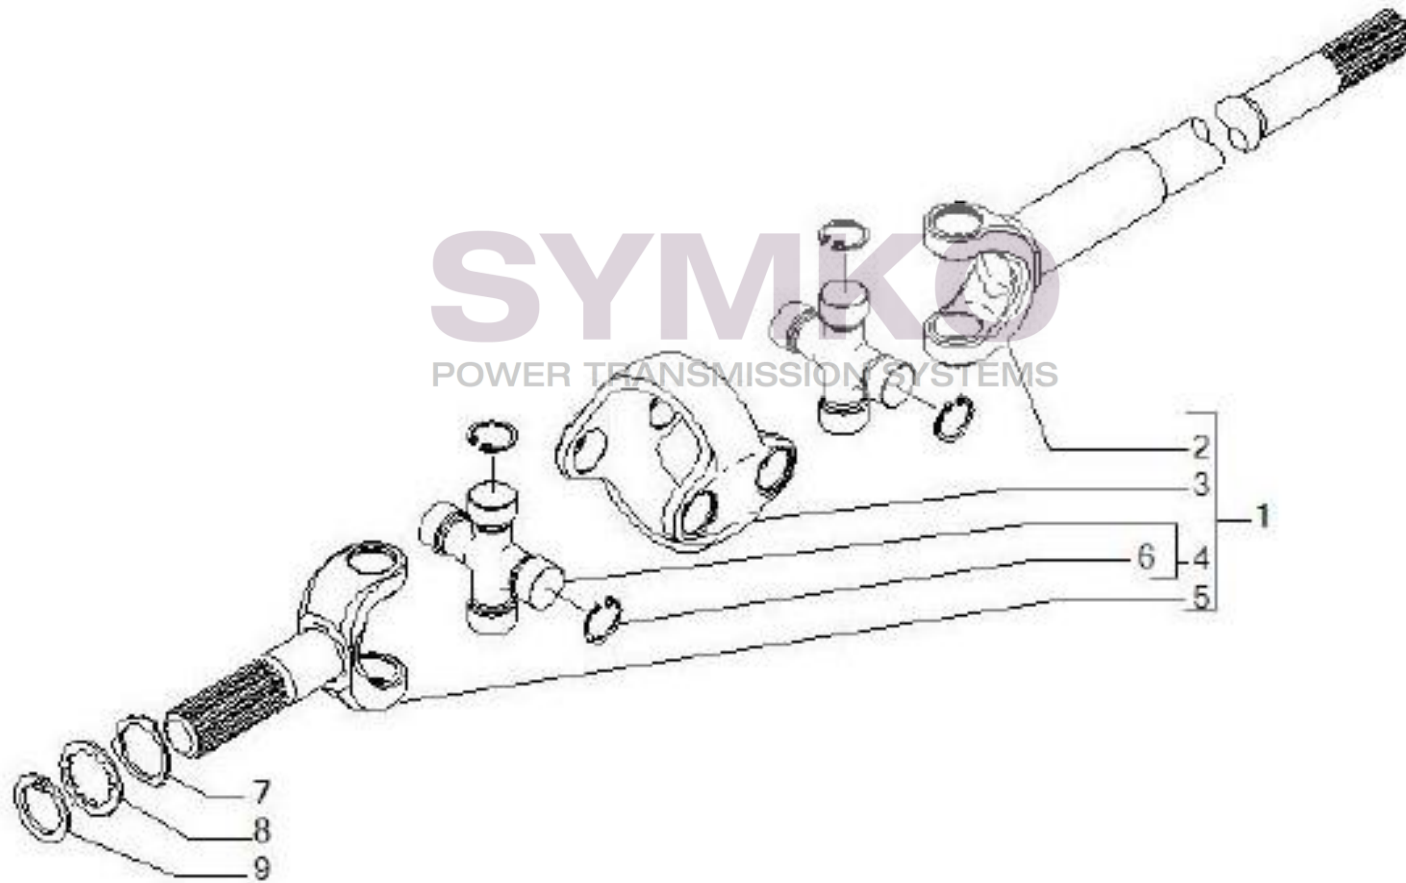

VUES PONT CARRARO N°141579

Vue N°6

SYMKO – Parc d’activité de Tournebride – 23 Rue de la Guillauderie 44118
LA CHEVROLIERE

Tél : 02 51 70 13 13 - fax : 02 51 70 04 04

contact@symko.fr

www.symko.fr