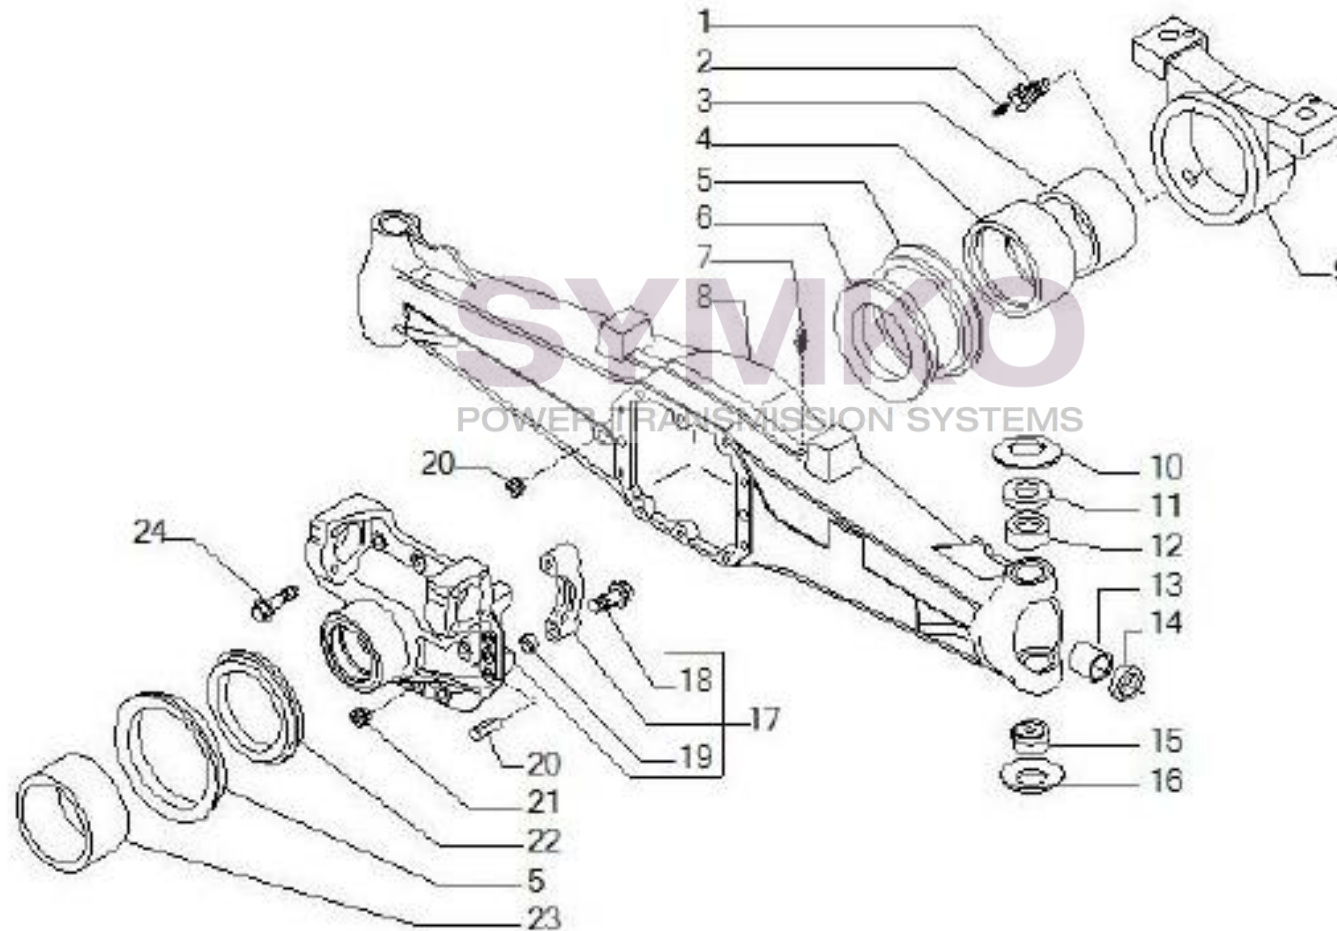

VUES PONT CARRARO N°141579

Vue N°1

SYMKO – Parc d’activité de Tournebride – 23 Rue de la Guillauderie 44118
LA CHEVROLIERE

Tél : 02 51 70 13 13 - fax : 02 51 70 04 04

contact@symko.fr

www.symko.fr

VUES PONT CARRARO N°141579