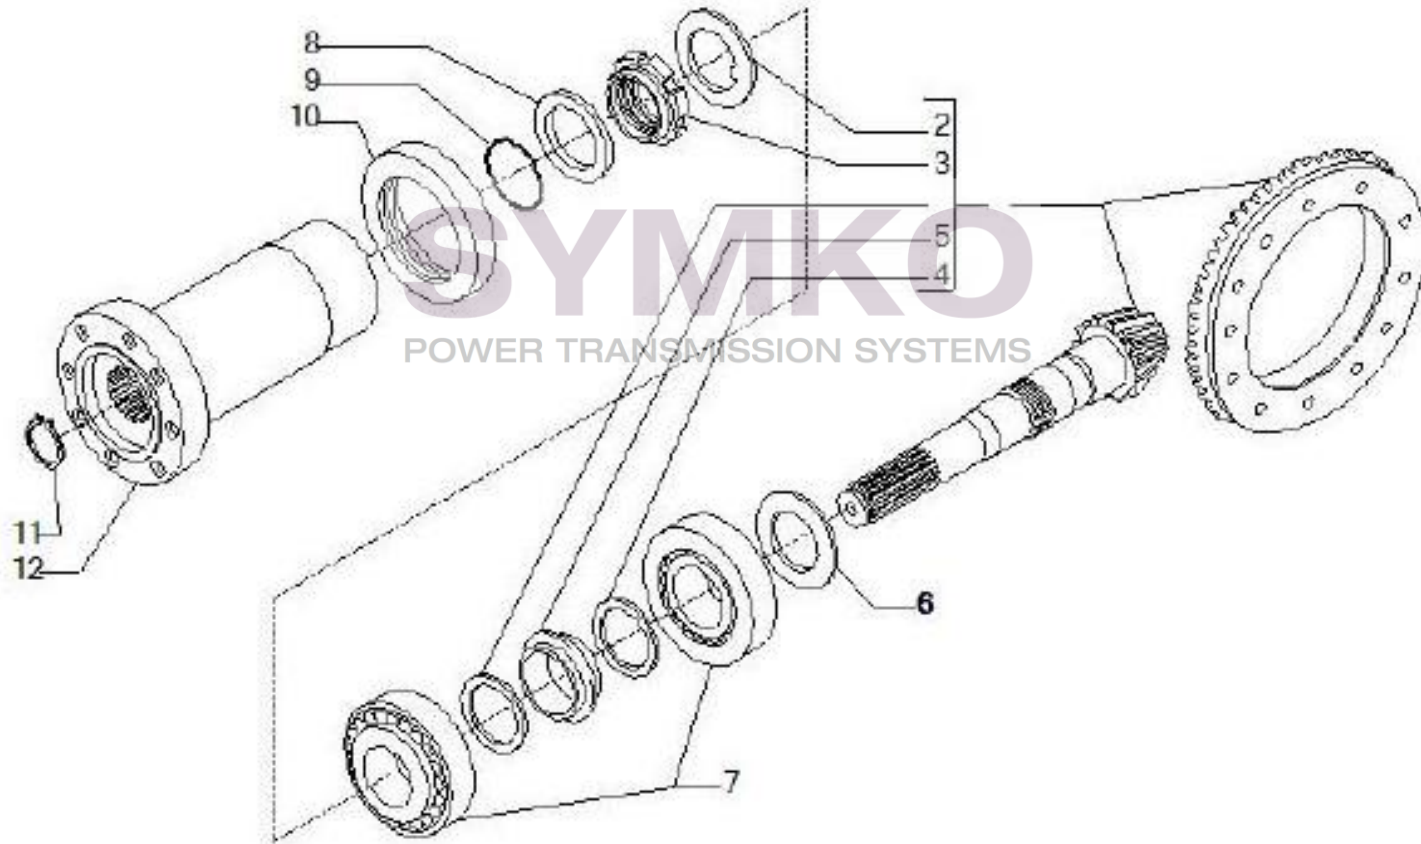

VUES PONT CARRARO N°141579

Vue N°4

SYMKO – Parc d’activité de Tournebride – 23 Rue de la Guillauderie 44118
LA CHEVROLIERE

Tél : 02 51 70 13 13 - fax : 02 51 70 04 04

contact@symko.fr

www.symko.fr