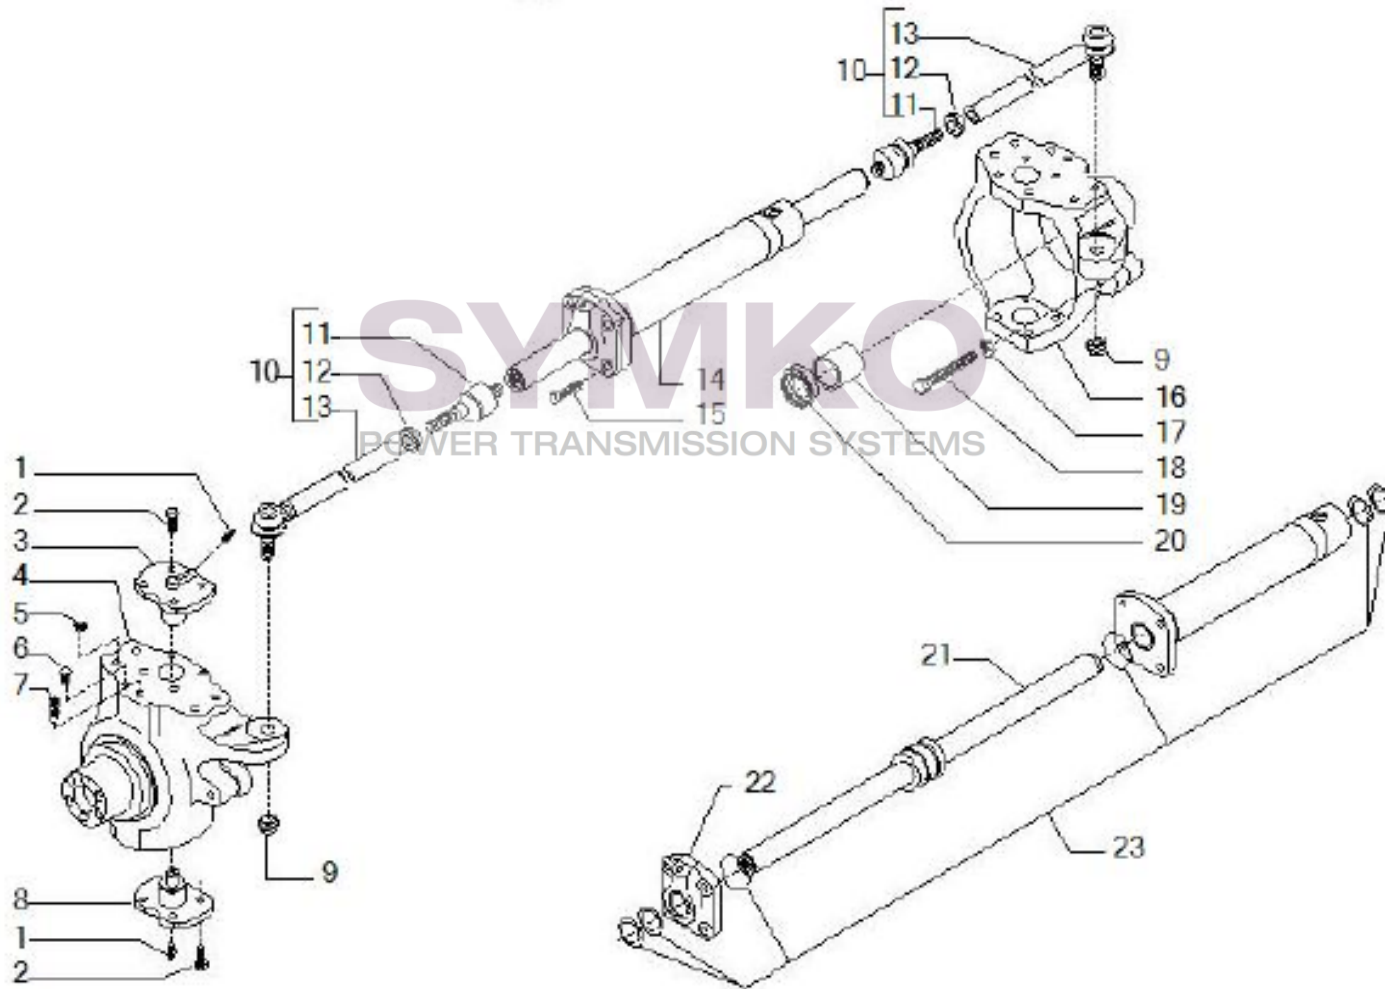

VUES PONT CARRARO N°141579

Vue N°2

SYMKO – Parc d'activité de Tournebride – 23 Rue de la Guillauderie 44118
LA CHEVROLIERE

Tél : 02 51 70 13 13 - fax : 02 51 70 04 04

contact@symko.fr

www.symko.fr