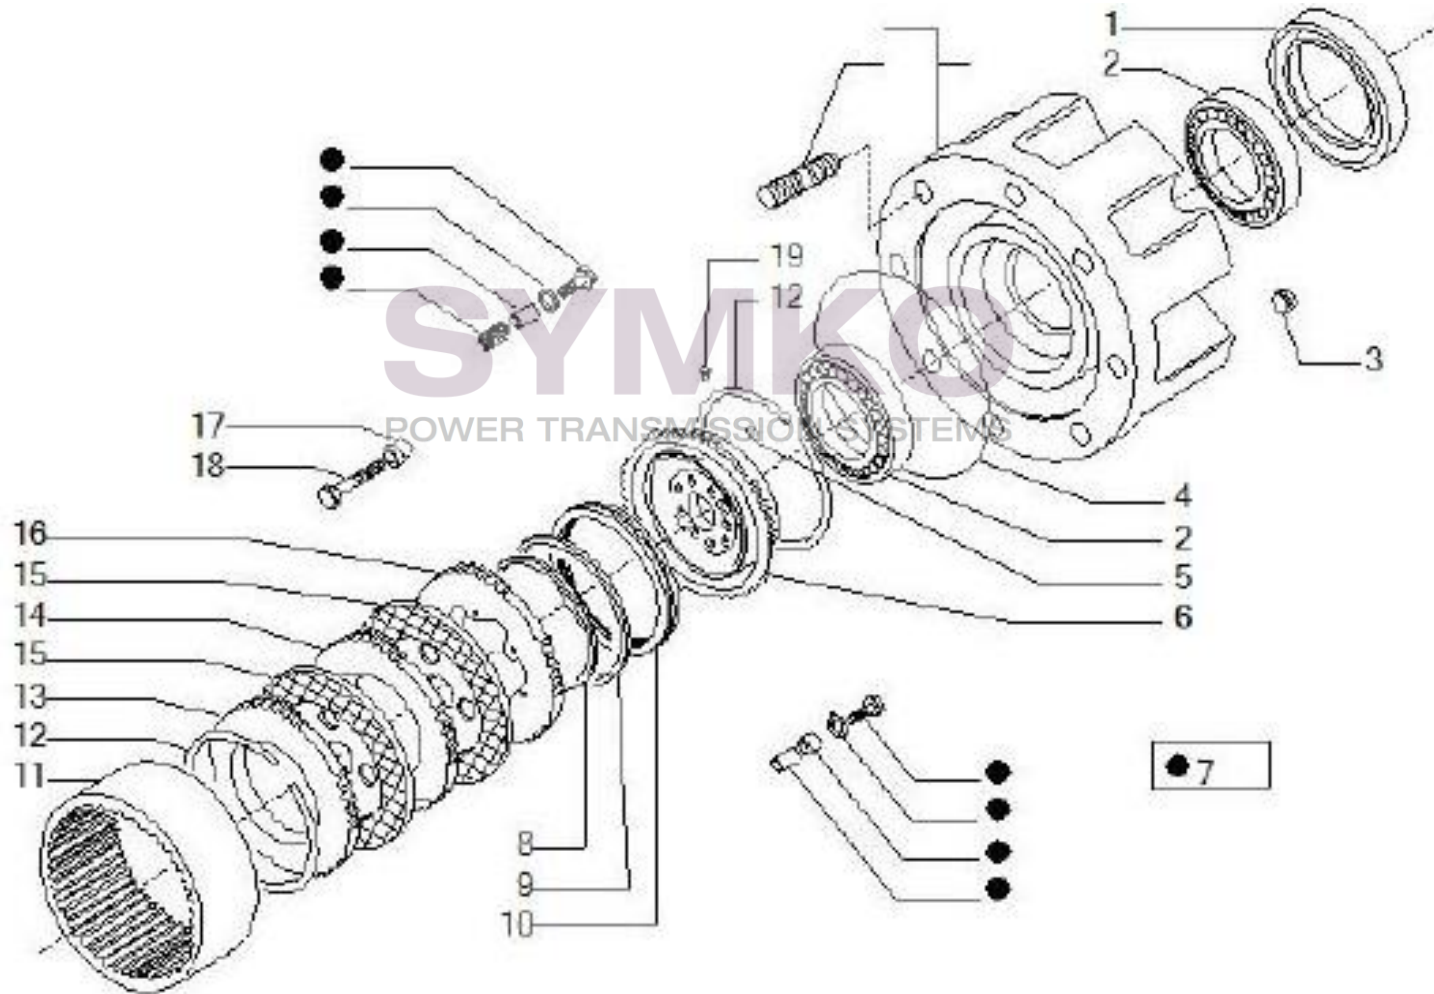

SYMKO

POWER TRANSMISSION SYSTEMS

VUES PONT CARRARO N°141579

Vue N°7

SYMKO – Parc d'activité de Tournebride – 23 Rue de la Guillauderie 44118
LA CHEVROLIERE

Tél : 02 51 70 13 13 - fax : 02 51 70 04 04

contact@symko.fr

www.symko.fr