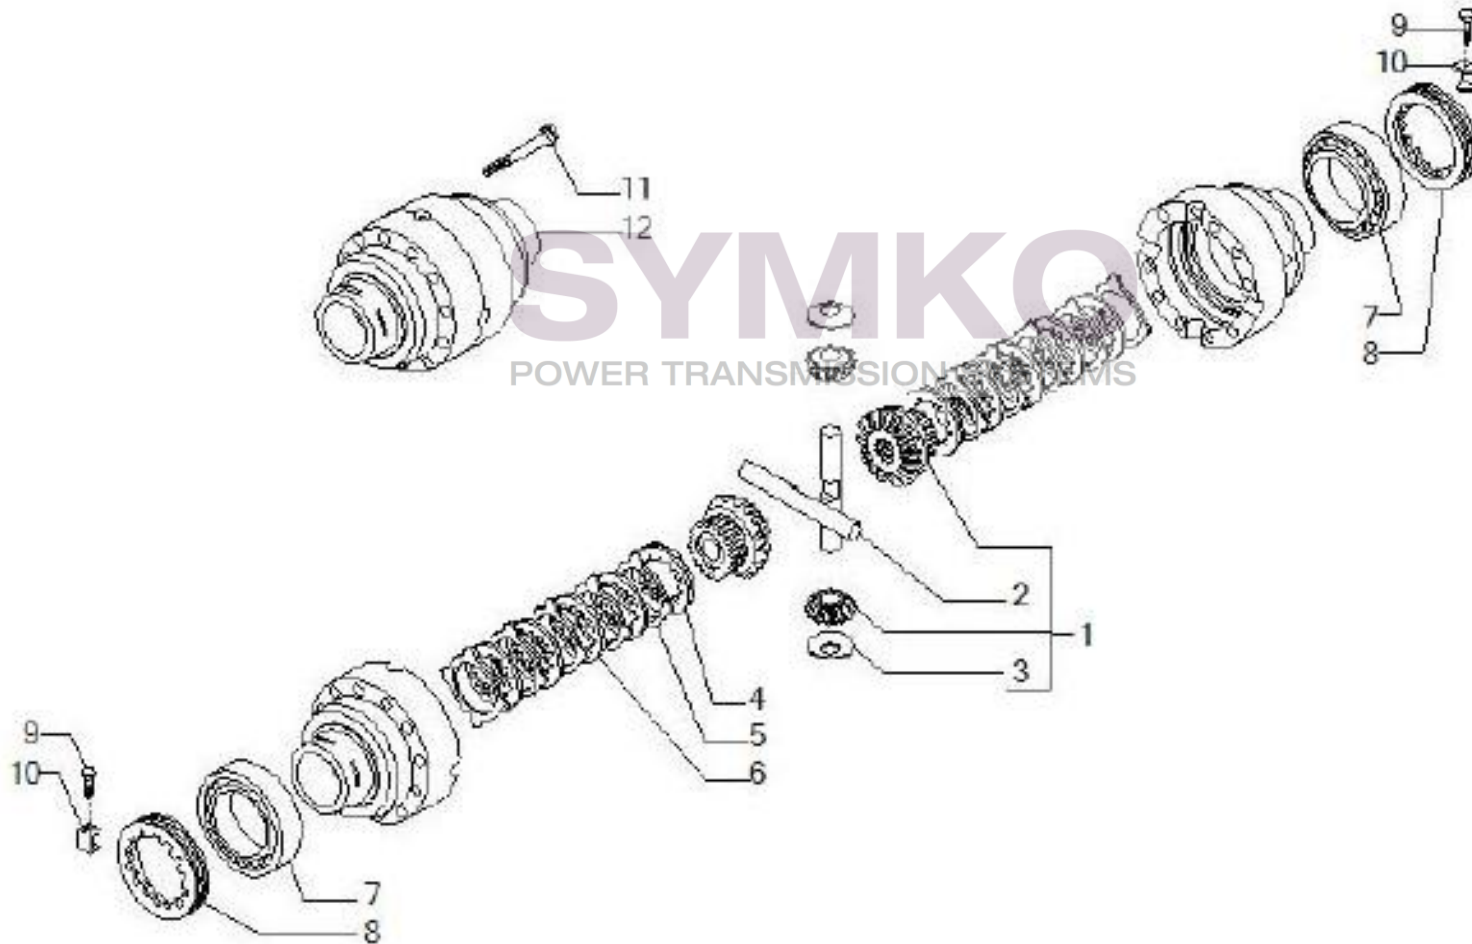

VUES PONT CARRARO N°141579

Vue N°5

SYMKO – Parc d'activité de Tournebride – 23 Rue de la Guillauderie 44118
LA CHEVROLIERE

Tél : 02 51 70 13 13 - fax : 02 51 70 04 04

contact@symko.fr

www.symko.fr