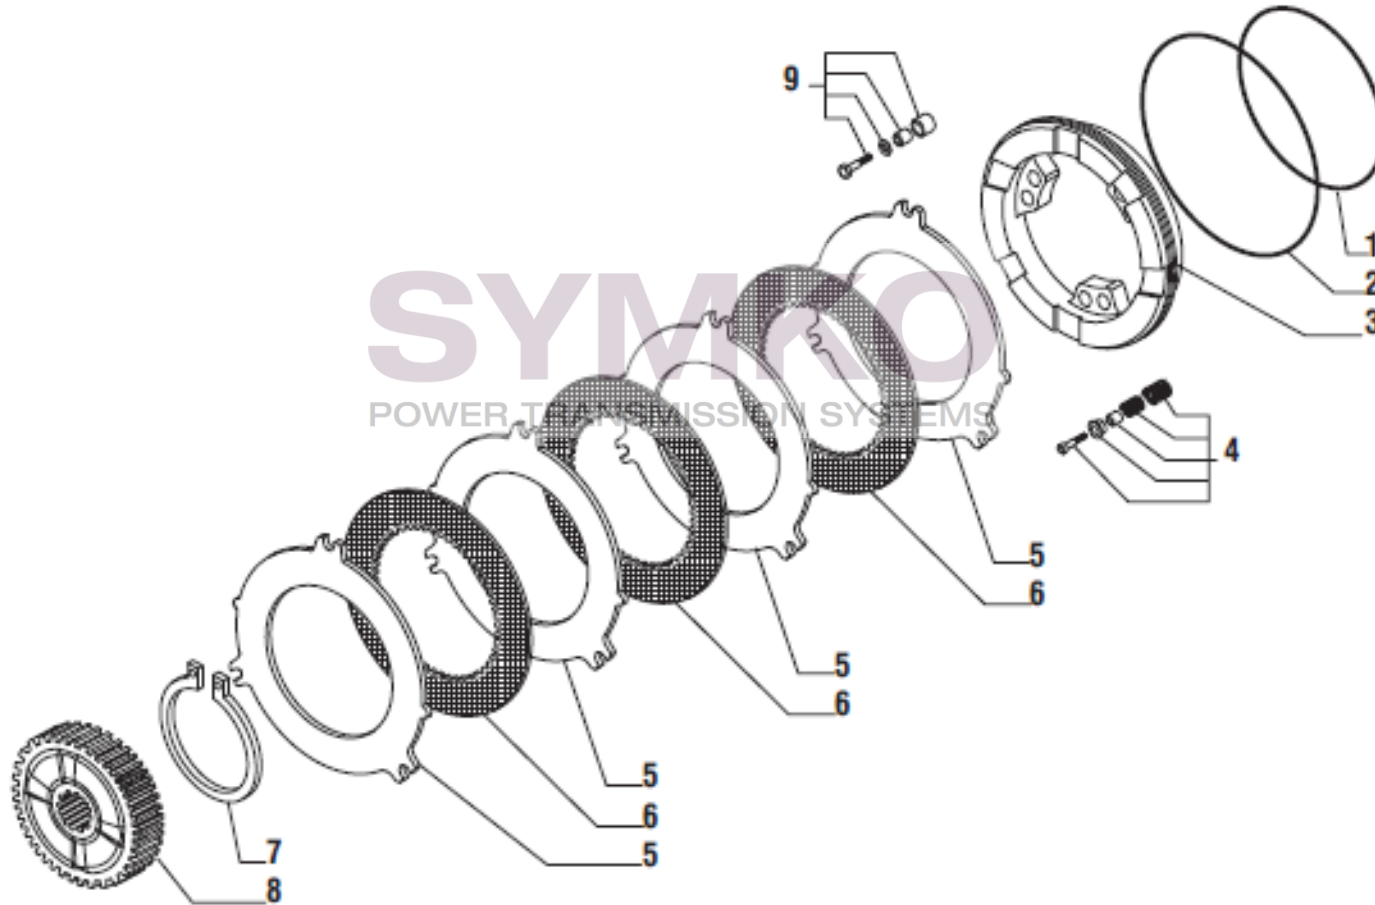

VUES PONT CARRARO N°141588

Vue N°7

SYMKO – Parc d’activité de Tournebride – 23 Rue de la Guillauderie 44118
LA CHEVROLIERE

Tél : 02 51 70 13 13 - fax : 02 51 70 04 04

contact@symko.fr

www.symko.fr