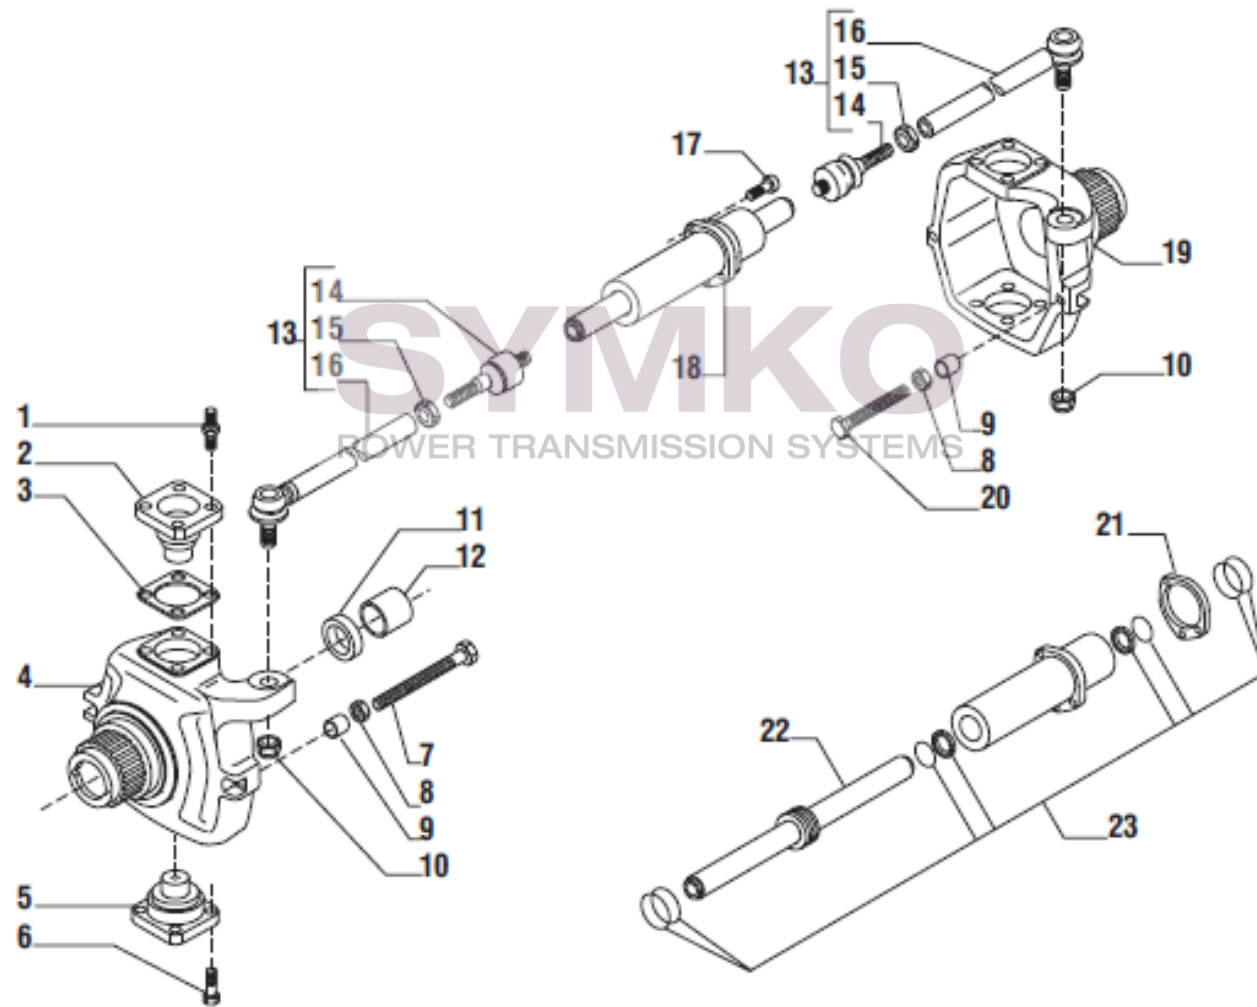

Vue N°2

SYMKO – Parc d’activité de Tournebride – 23 Rue de la Guillauderie 44118
LA CHEVROLIERE

Tél : 02 51 70 13 13 - fax : 02 51 70 04 04

contact@symko.fr

www.symko.fr

VUES PONT CARRARO N°141588

Vue N°3

SYMKO – Parc d’activité de Tournebride – 23 Rue de la Guillauderie 44118
LA CHEVROLIERE