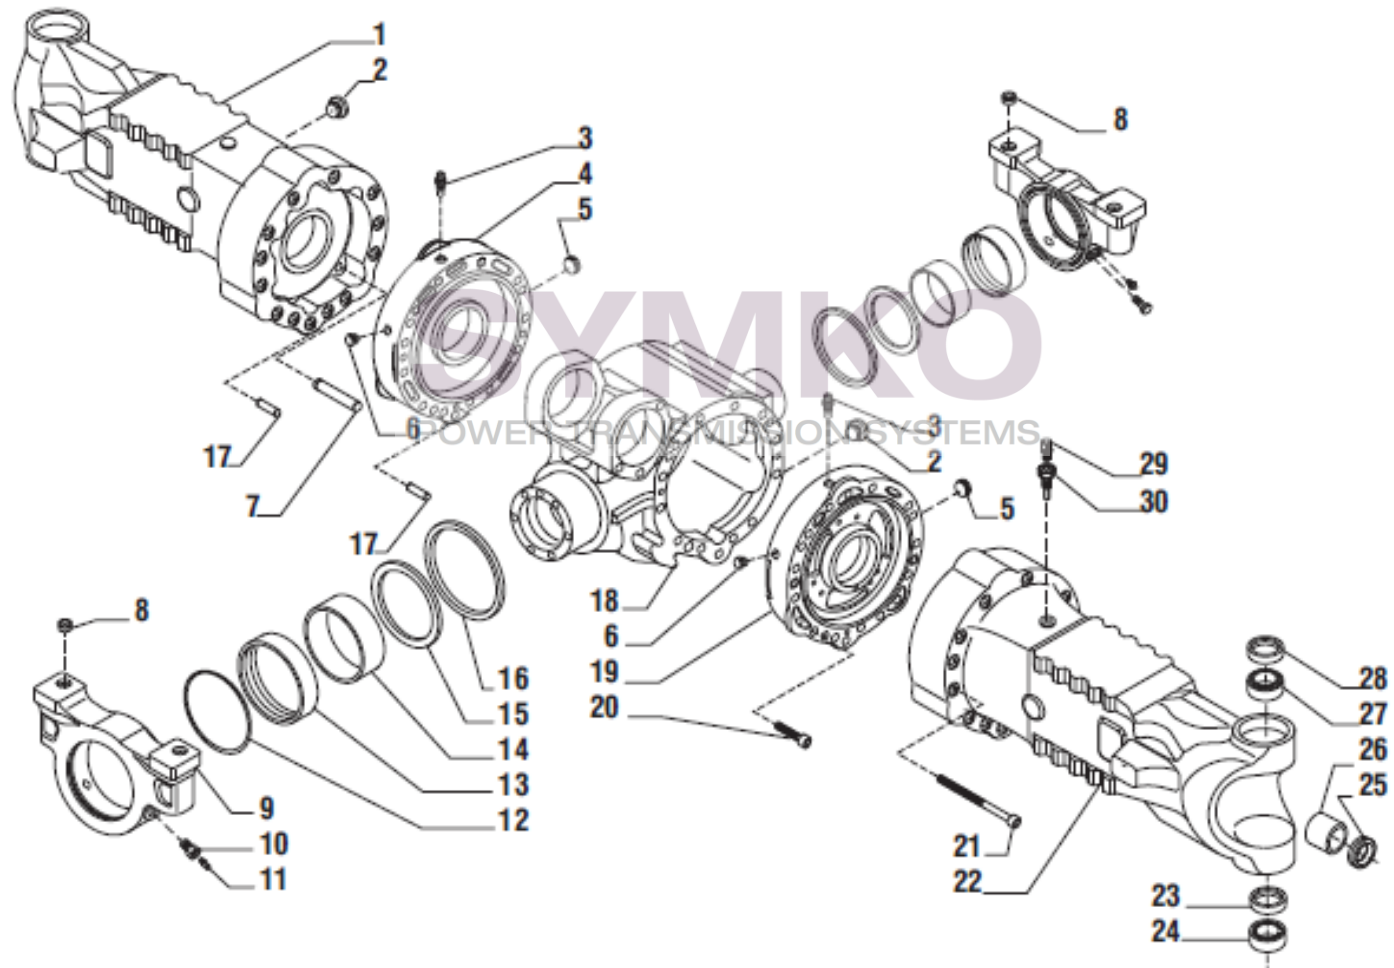

VUES PONT CARRARO N°141588

Vue N°1

SYMKO – Parc d’activité de Tournebride – 23 Rue de la Guillauderie 44118
LA CHEVROLIERE

Tél : 02 51 70 13 13 - fax : 02 51 70 04 04

contact@symko.fr

www.symko.fr

VUES PONT CARRARO N°141588