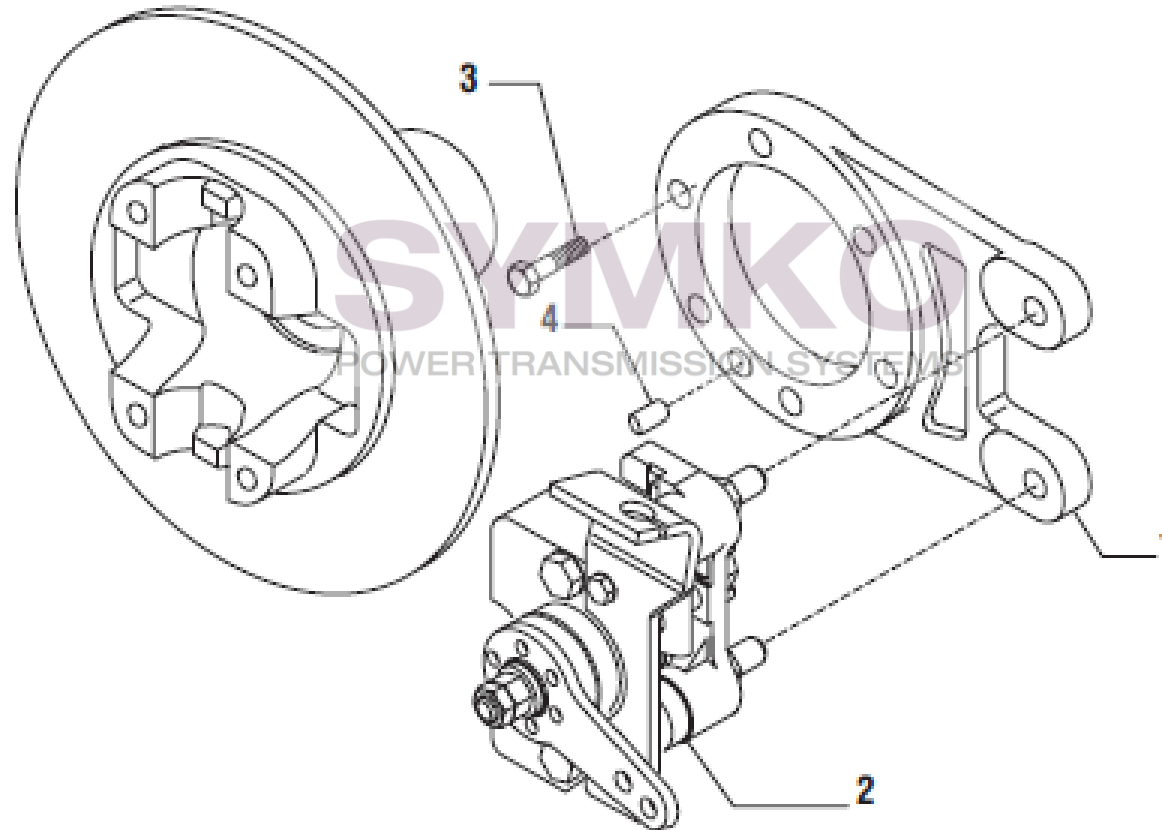

VUES PONT CARRARO N°141588

Vue N°9

SYMKO – Parc d'activité de Tournebride – 23 Rue de la Guillauderie 44118
LA CHEVROLIERE

Tél : 02 51 70 13 13 - fax : 02 51 70 04 04

contact@symko.fr

www.symko.fr