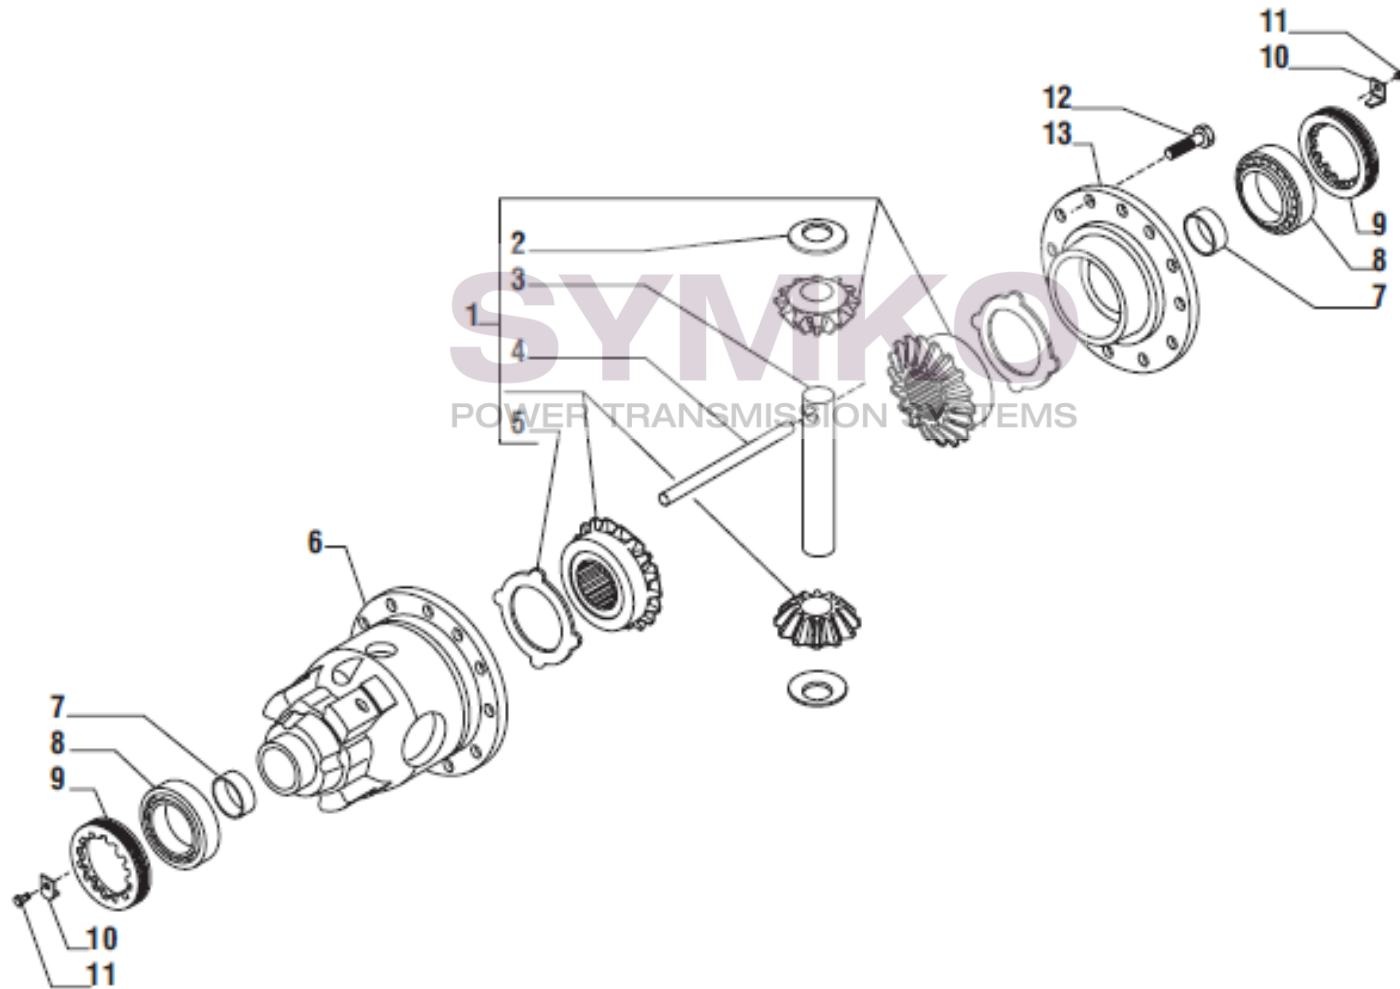

VUES PONT CARRARO N°141588

Vue N°5

SYMKO – Parc d’activité de Tournebride – 23 Rue de la Guillauderie 44118
LA CHEVROLIERE

Tél : 02 51 70 13 13 - fax : 02 51 70 04 04

contact@symko.fr

www.symko.fr