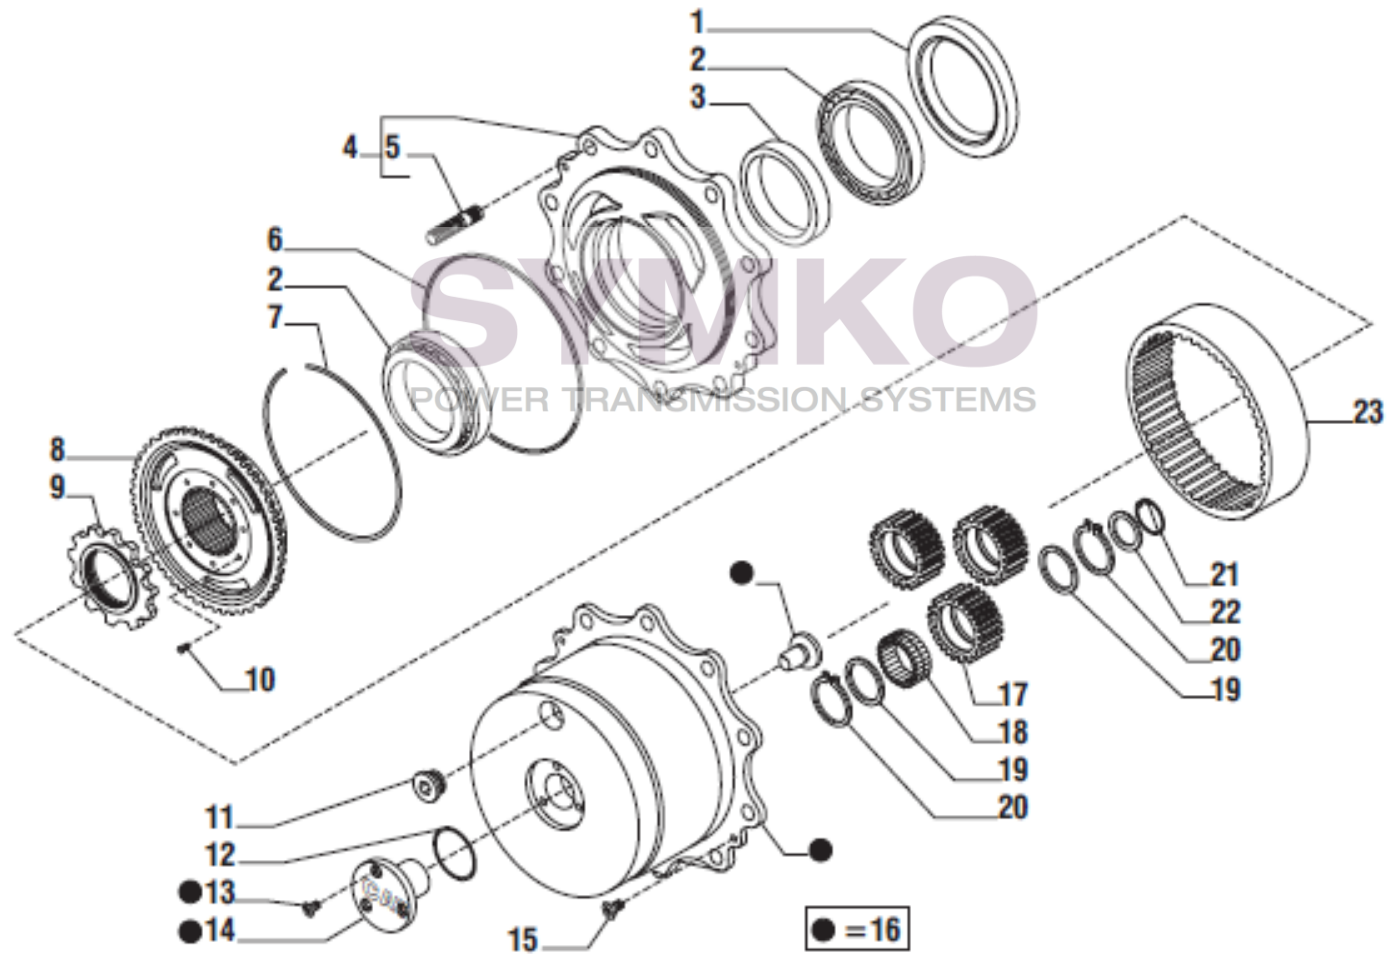

SYMKO

POWER TRANSMISSION SYSTEMS

VUES PONT CARRARO N°141588

Vue N°8

SYMKO – Parc d'activité de Tournebride – 23 Rue de la Guillauderie 44118
LA CHEVROLIERE

Tél : 02 51 70 13 13 - fax : 02 51 70 04 04

contact@symko.fr

www.symko.fr