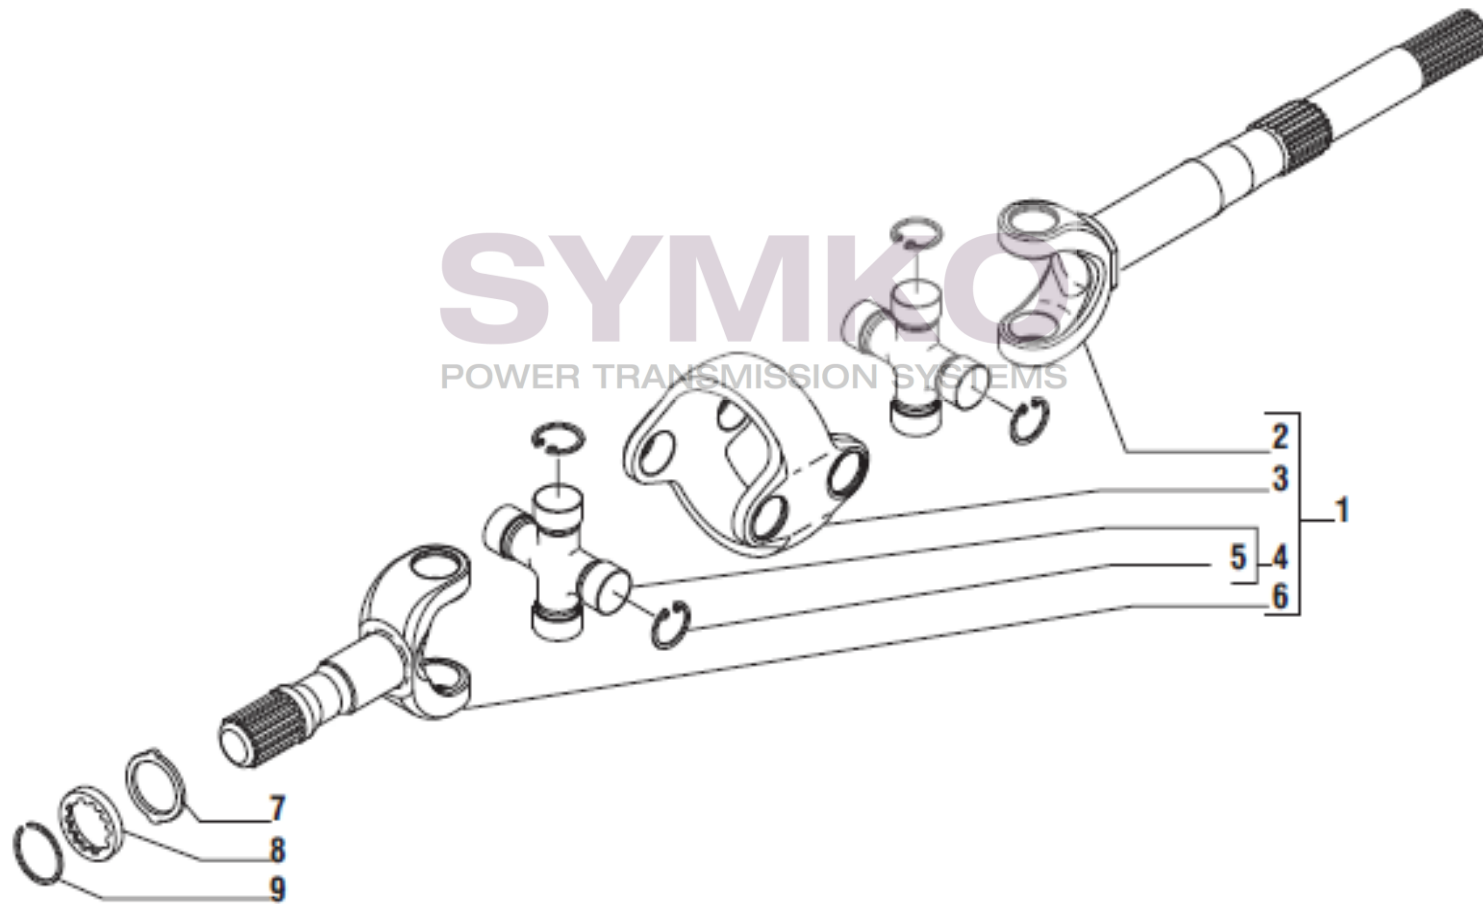

VUES PONT CARRARO N°141588

Vue N°6

SYMKO – Parc d’activité de Tournebride – 23 Rue de la Guillauderie 44118
LA CHEVROLIERE

Tél : 02 51 70 13 13 - fax : 02 51 70 04 04

contact@symko.fr

www.symko.fr