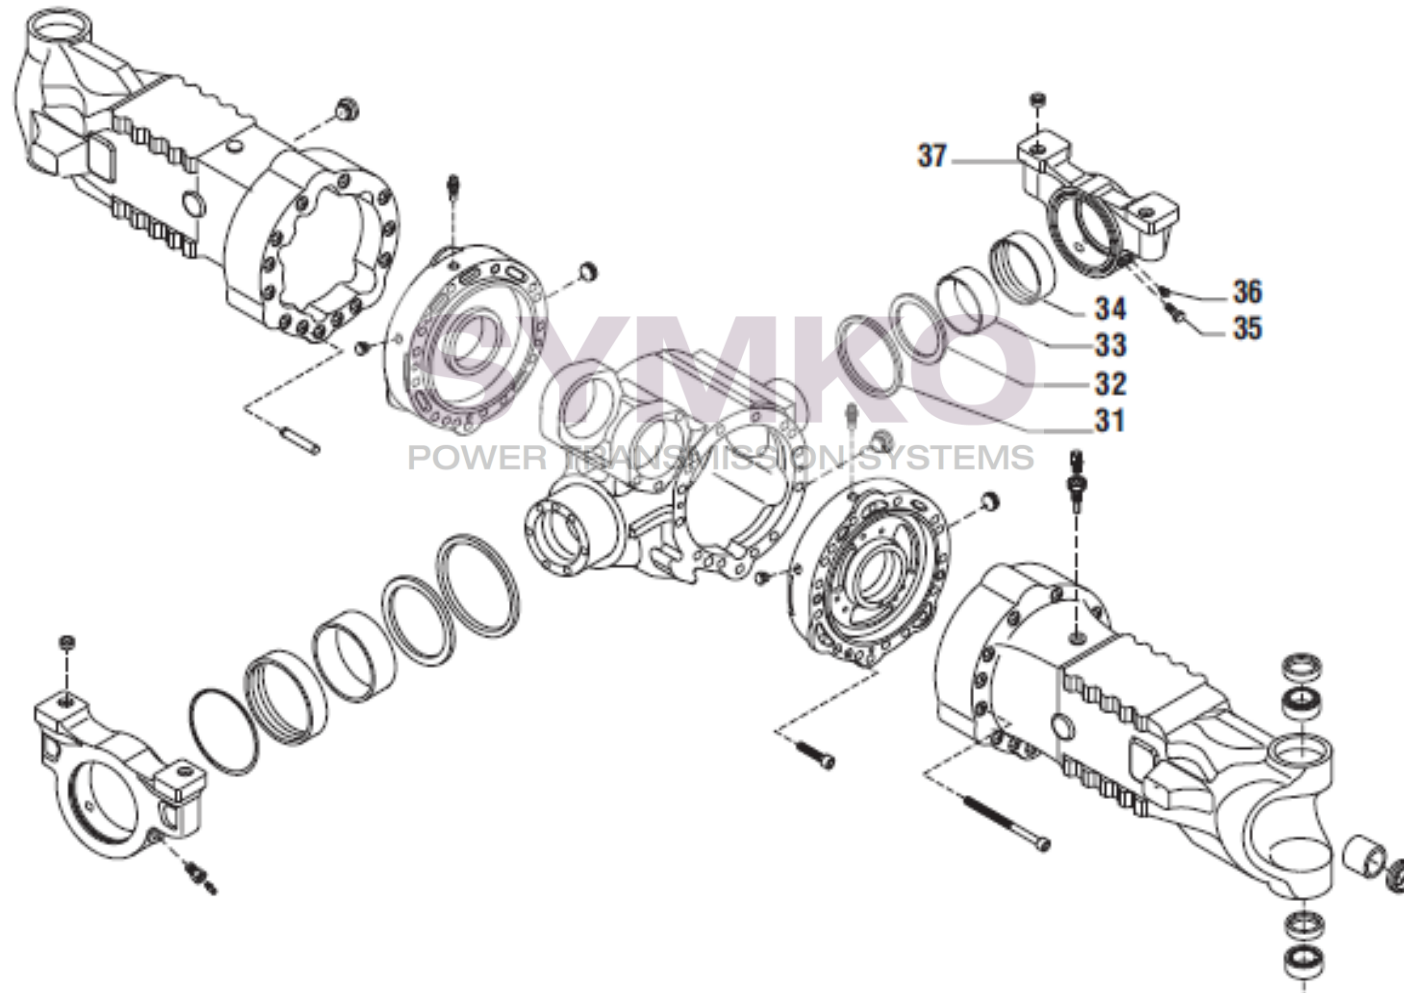

VUES PONT CARRARO N°141588

Vue N°2

SYMKO – Parc d’activité de Tournebride – 23 Rue de la Guillauderie 44118
LA CHEVROLIERE

Tél : 02 51 70 13 13 - fax : 02 51 70 04 04

contact@symko.fr

www.symko.fr