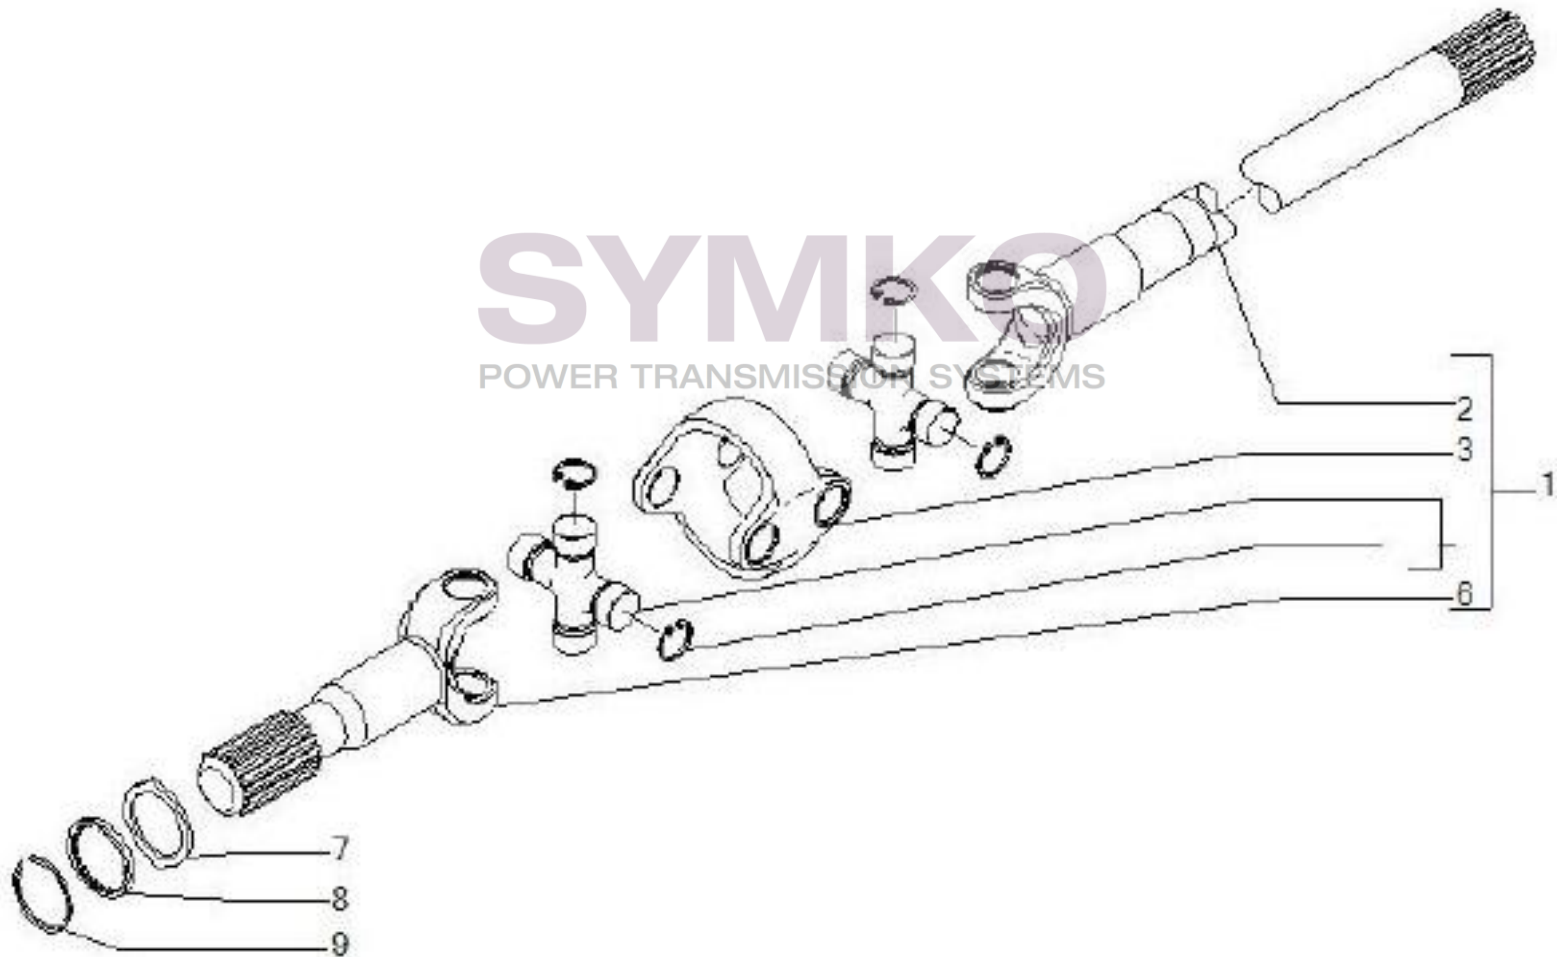

VUES PONT CARRARO N°141595

Vue N°6

SYMKO – Parc d’activité de Tournebride – 23 Rue de la Guillauderie 44118
LA CHEVROLIERE

Tél : 02 51 70 13 13 - fax : 02 51 70 04 04

contact@symko.fr

www.symko.fr