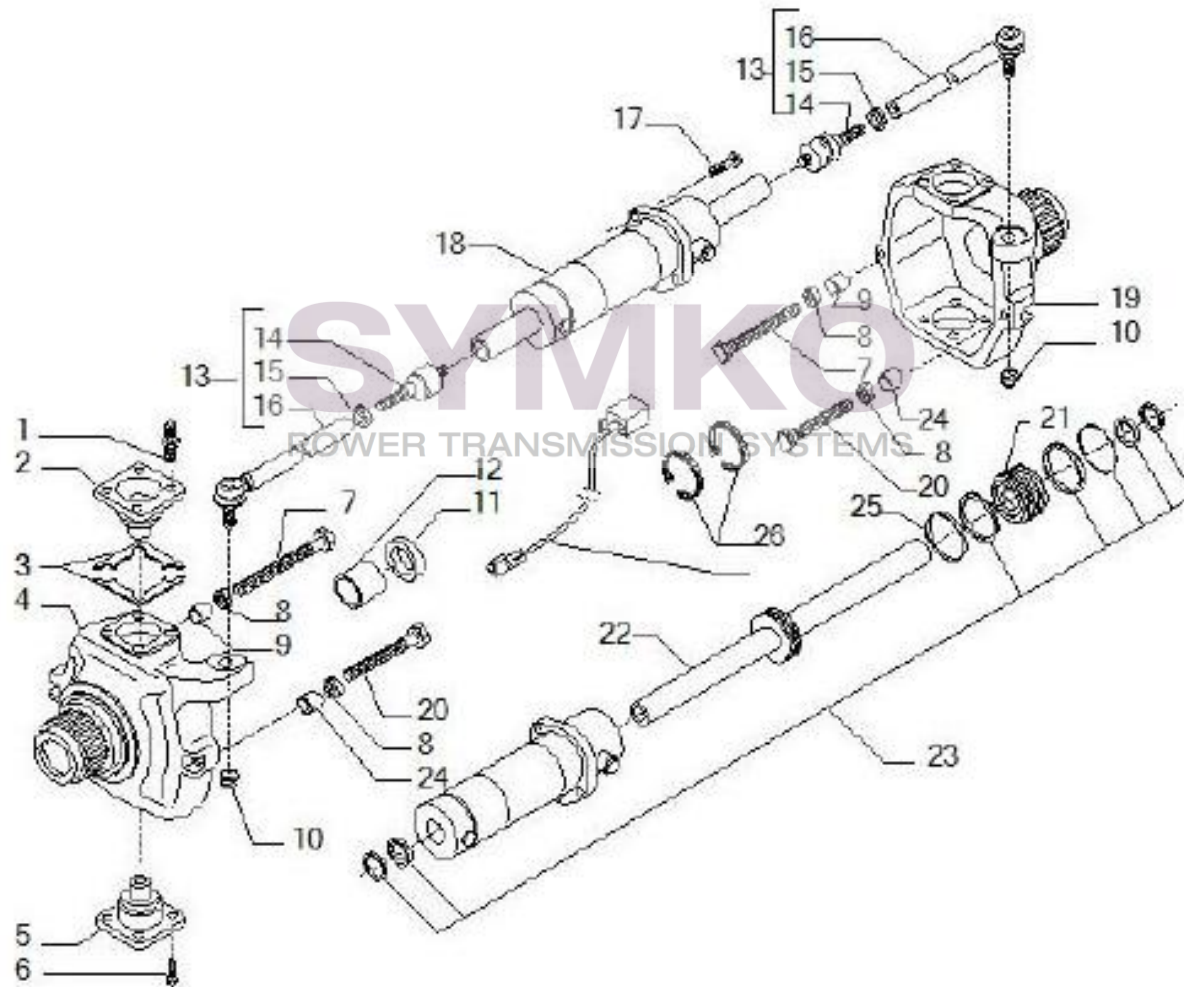

VUES PONT CARRARO N°141595

Vue N°3

SYMKO – Parc d'activité de Tournebride – 23 Rue de la Guillauderie 44118
LA CHEVROLIERE

Tél : 02 51 70 13 13 - fax : 02 51 70 04 04

contact@symko.fr

www.symko.fr