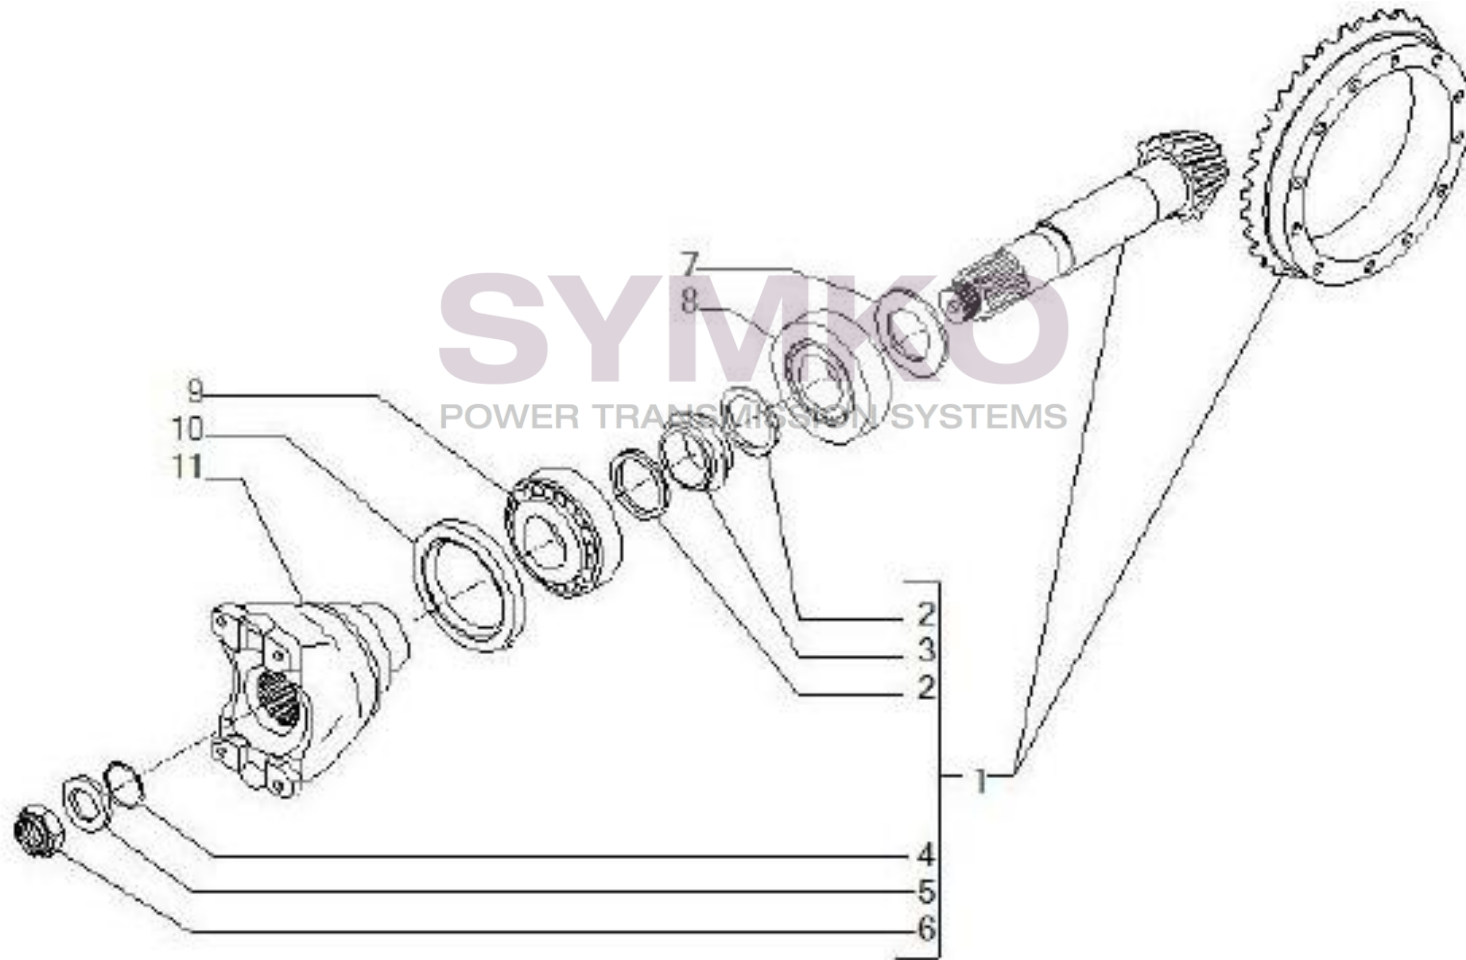

Vue N°3

SYMKO – Parc d'activité de Tournebride – 23 Rue de la Guillauderie 44118
LA CHEVROLIERE

Tél : 02 51 70 13 13 - fax : 02 51 70 04 04

contact@symko.fr

www.symko.fr

VUES PONT CARRARO N°141595

Vue N°4

SYMKO – Parc d’activité de Tournebride – 23 Rue de la Guillauderie 44118
LA CHEVROLIERE