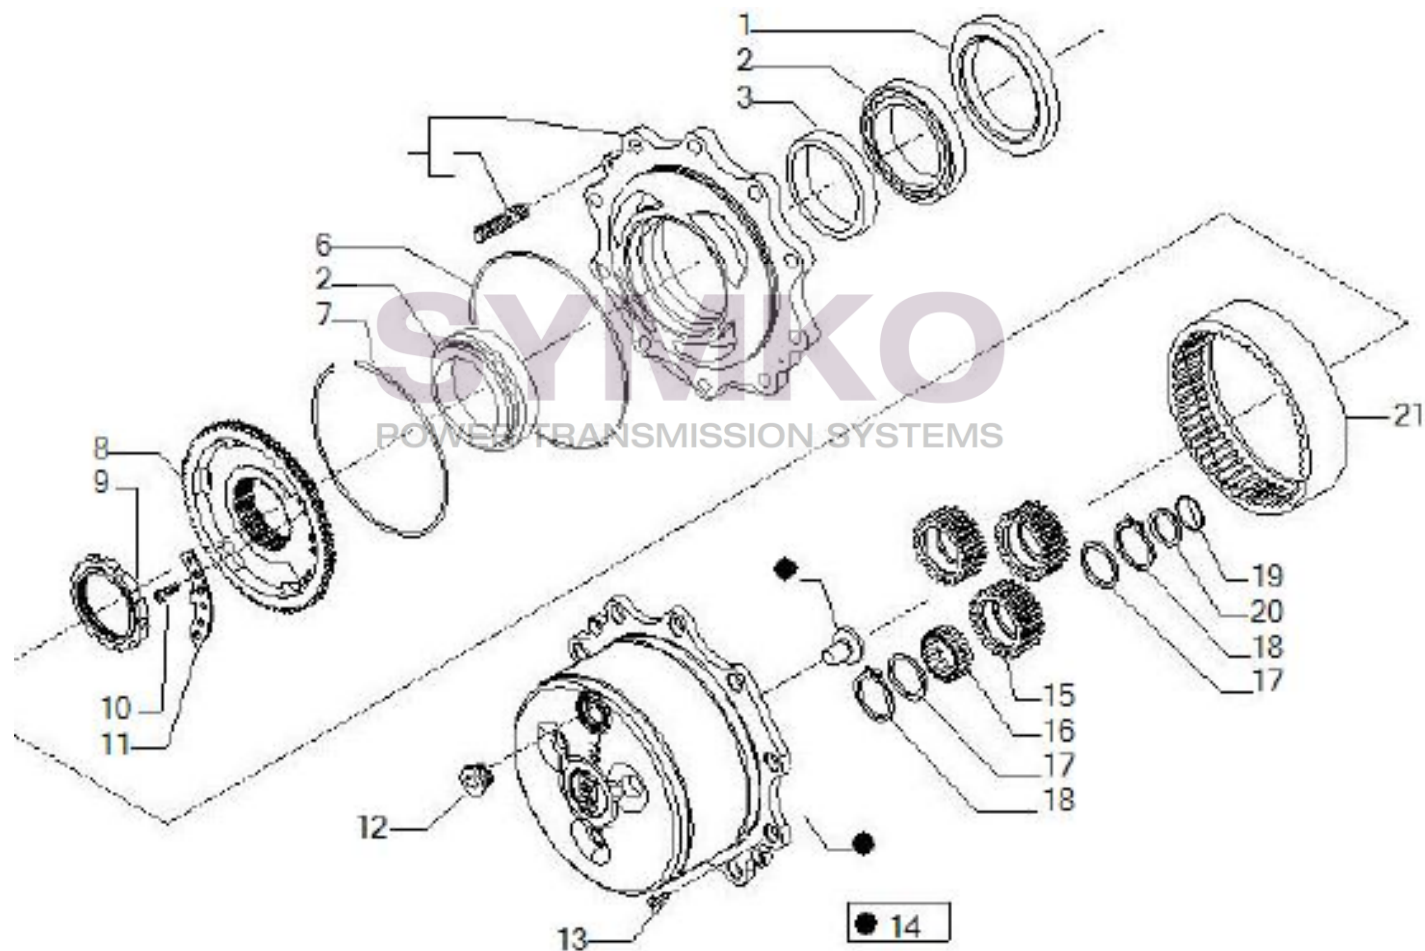

SYMKO

POWER TRANSMISSION SYSTEMS

VUES PONT CARRARO N°141595

Vue N°7

SYMKO – Parc d'activité de Tournebride – 23 Rue de la Guillauderie 44118
LA CHEVROLIERE

Tél : 02 51 70 13 13 - fax : 02 51 70 04 04

contact@symko.fr

www.symko.fr