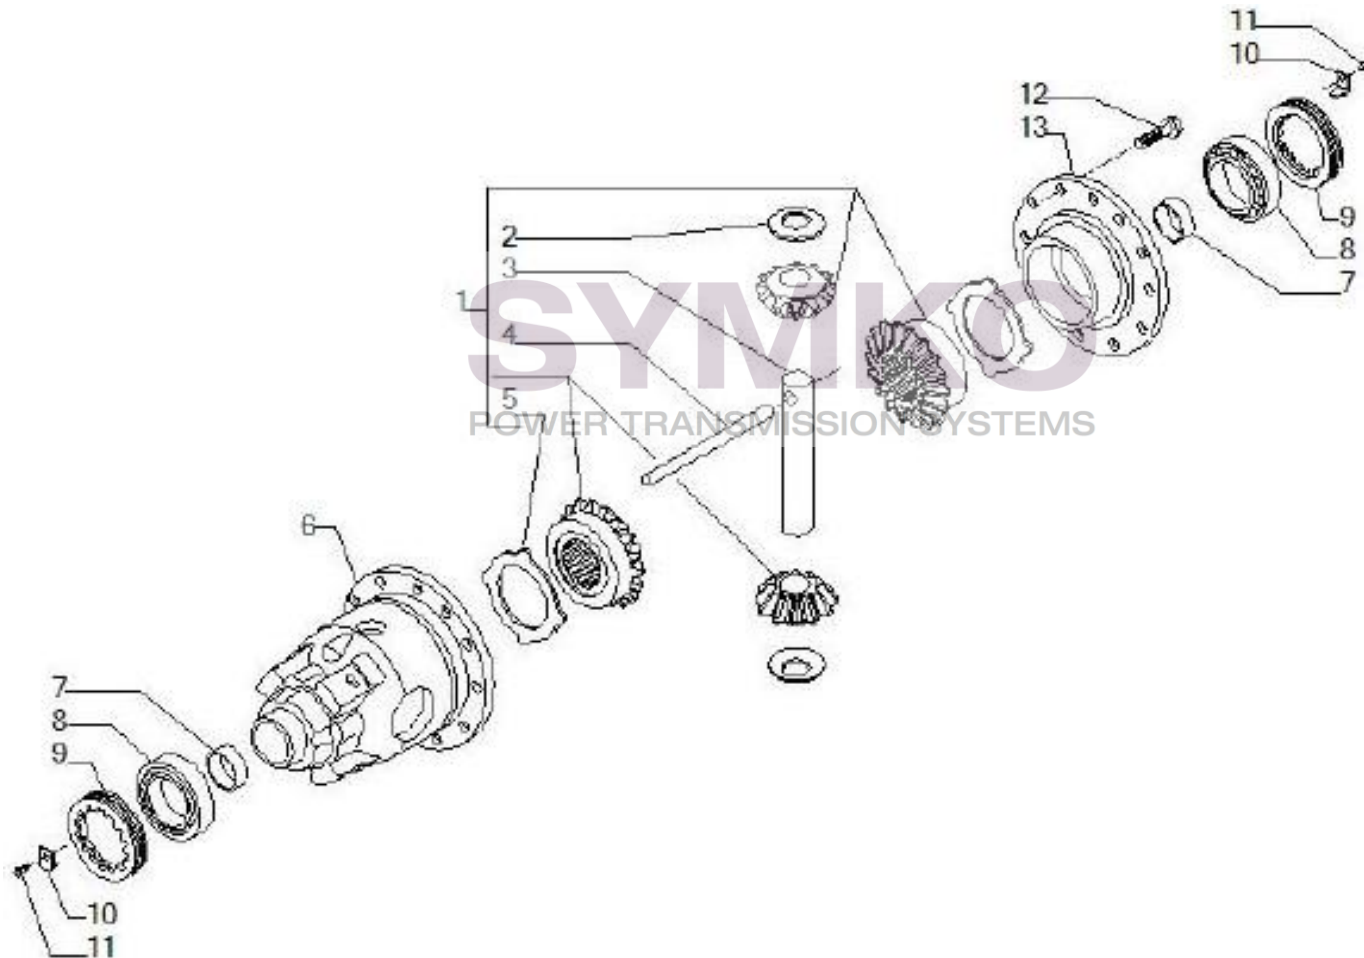

VUES PONT CARRARO N°141595

Vue N°5

SYMKO – Parc d'activité de Tournebride – 23 Rue de la Guillauderie 44118
LA CHEVROLIERE

Tél : 02 51 70 13 13 - fax : 02 51 70 04 04

contact@symko.fr

www.symko.fr