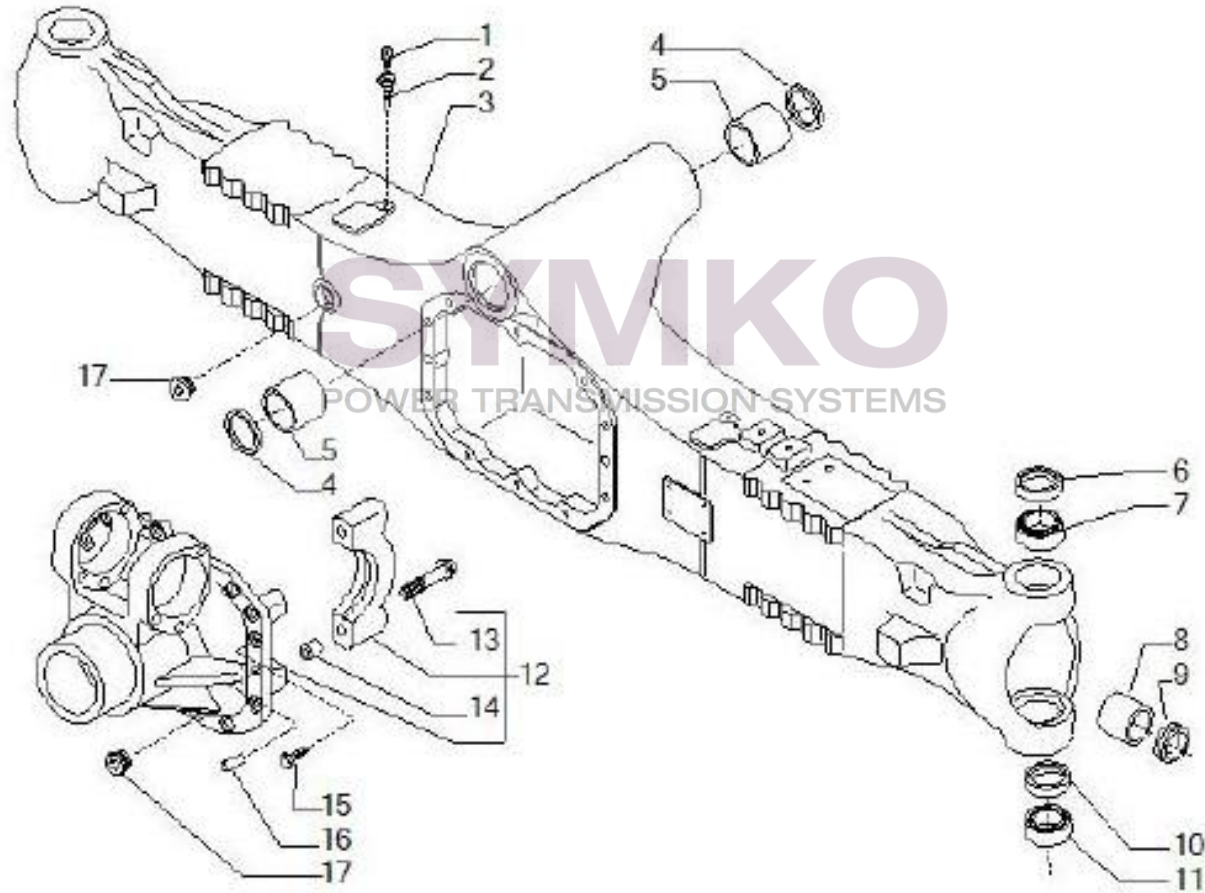

VUES PONT CARRARO N°141595

Vue N°1

SYMKO – Parc d’activité de Tournebride – 23 Rue de la Guillauderie 44118
LA CHEVROLIERE

Tél : 02 51 70 13 13 - fax : 02 51 70 04 04

contact@symko.fr

www.symko.fr

VUES PONT CARRARO N°141595