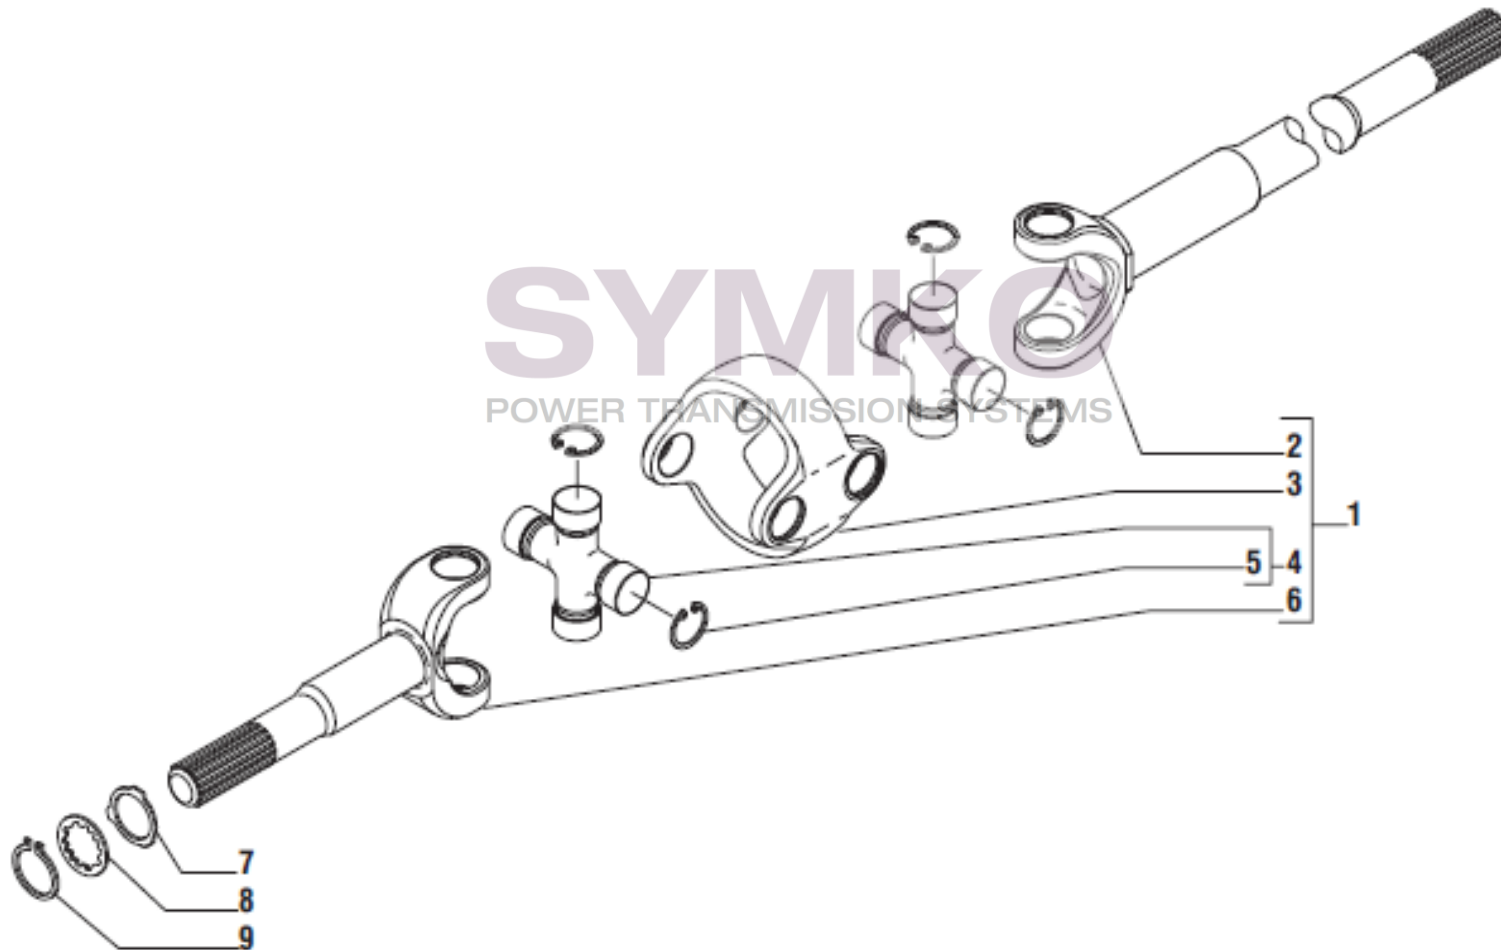

VUES PONT CARRARO N°141620

Vue N°5

SYMKO – Parc d'activité de Tournebride – 23 Rue de la Guillauderie 44118
LA CHEVROLIERE

Tél : 02 51 70 13 13 - fax : 02 51 70 04 04

contact@symko.fr

www.symko.fr