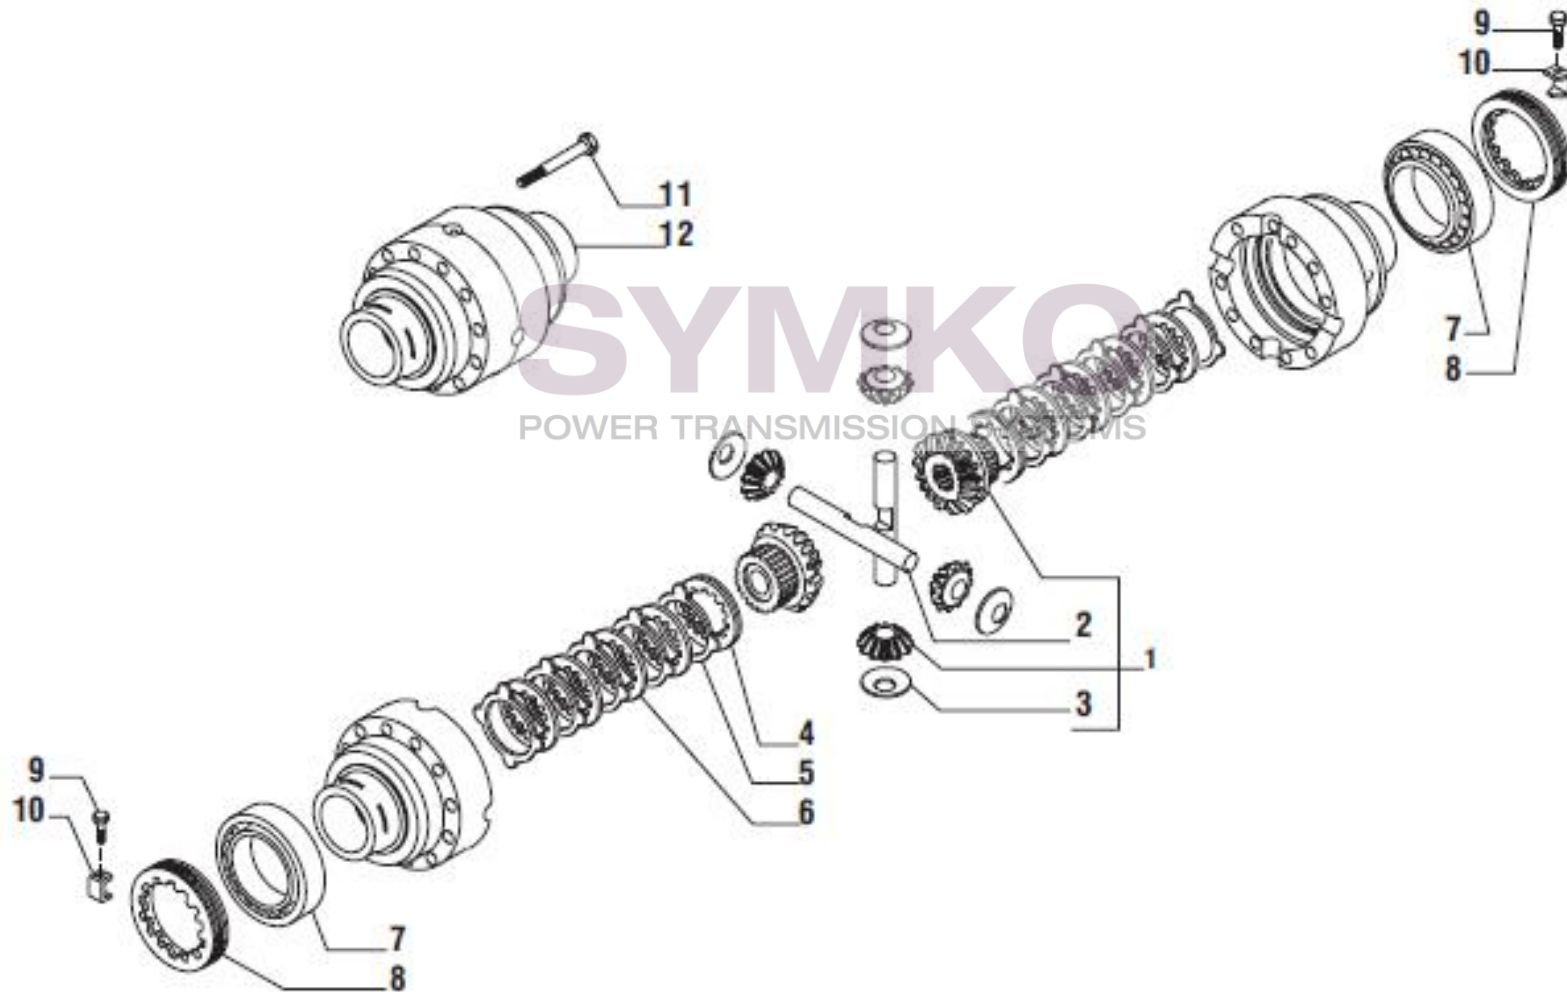

VUES PONT CARRARO N°141620

Vue N°4

SYMKO – Parc d'activité de Tournebride – 23 Rue de la Guillauderie 44118
LA CHEVROLIERE

Tél : 02 51 70 13 13 - fax : 02 51 70 04 04

contact@symko.fr

www.symko.fr