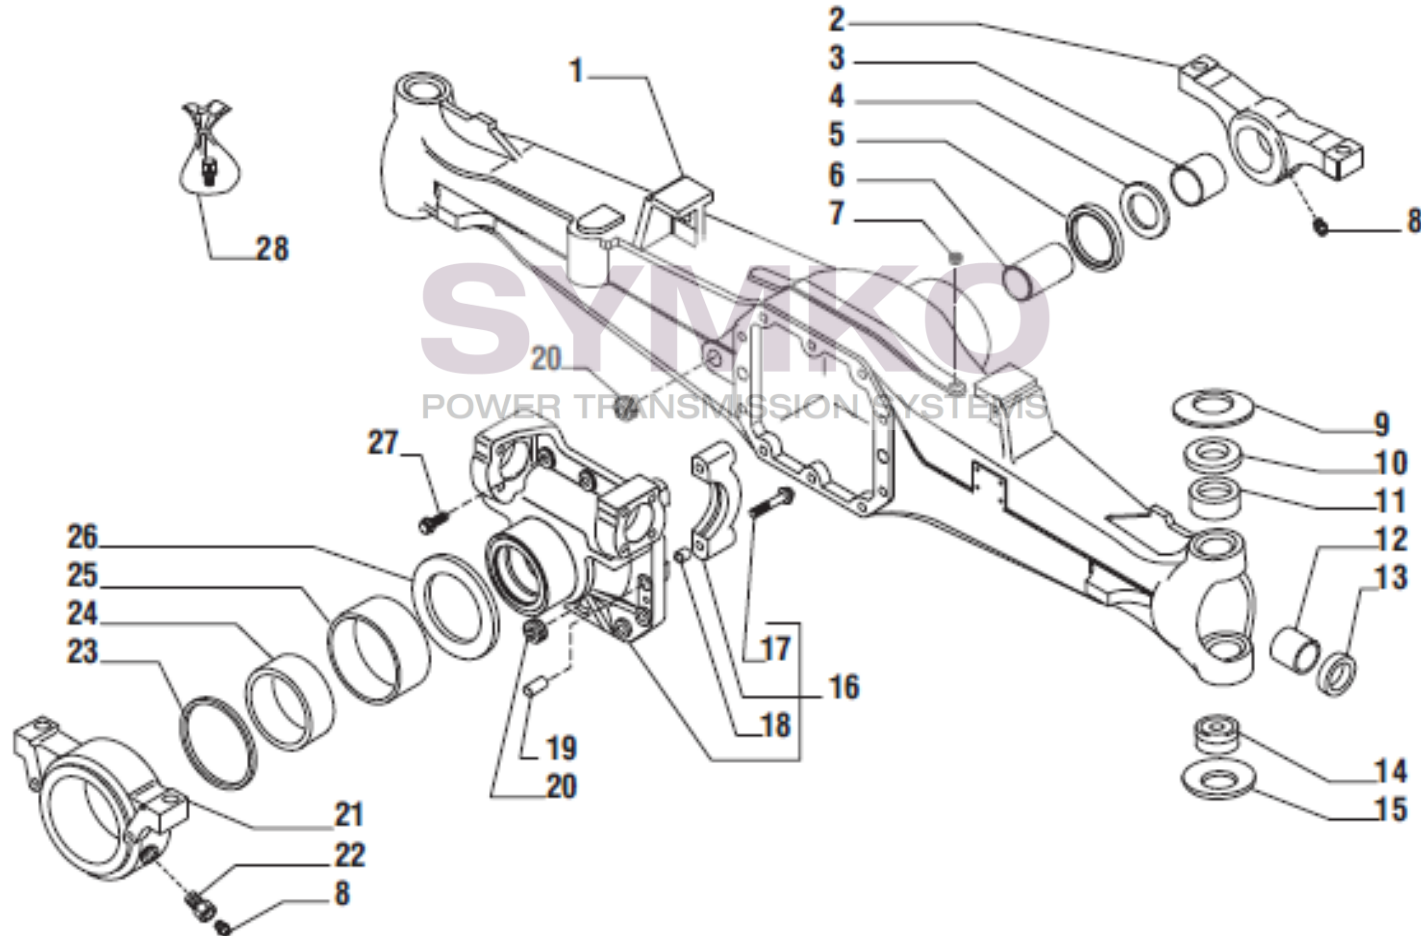

VUES PONT CARRARO N°141620

Vue N°1

SYMKO – Parc d’activité de Tournebride – 23 Rue de la Guillauderie 44118
LA CHEVROLIERE

Tél : 02 51 70 13 13 - fax : 02 51 70 04 04

contact@symko.fr

www.symko.fr

VUES PONT CARRARO N°141620