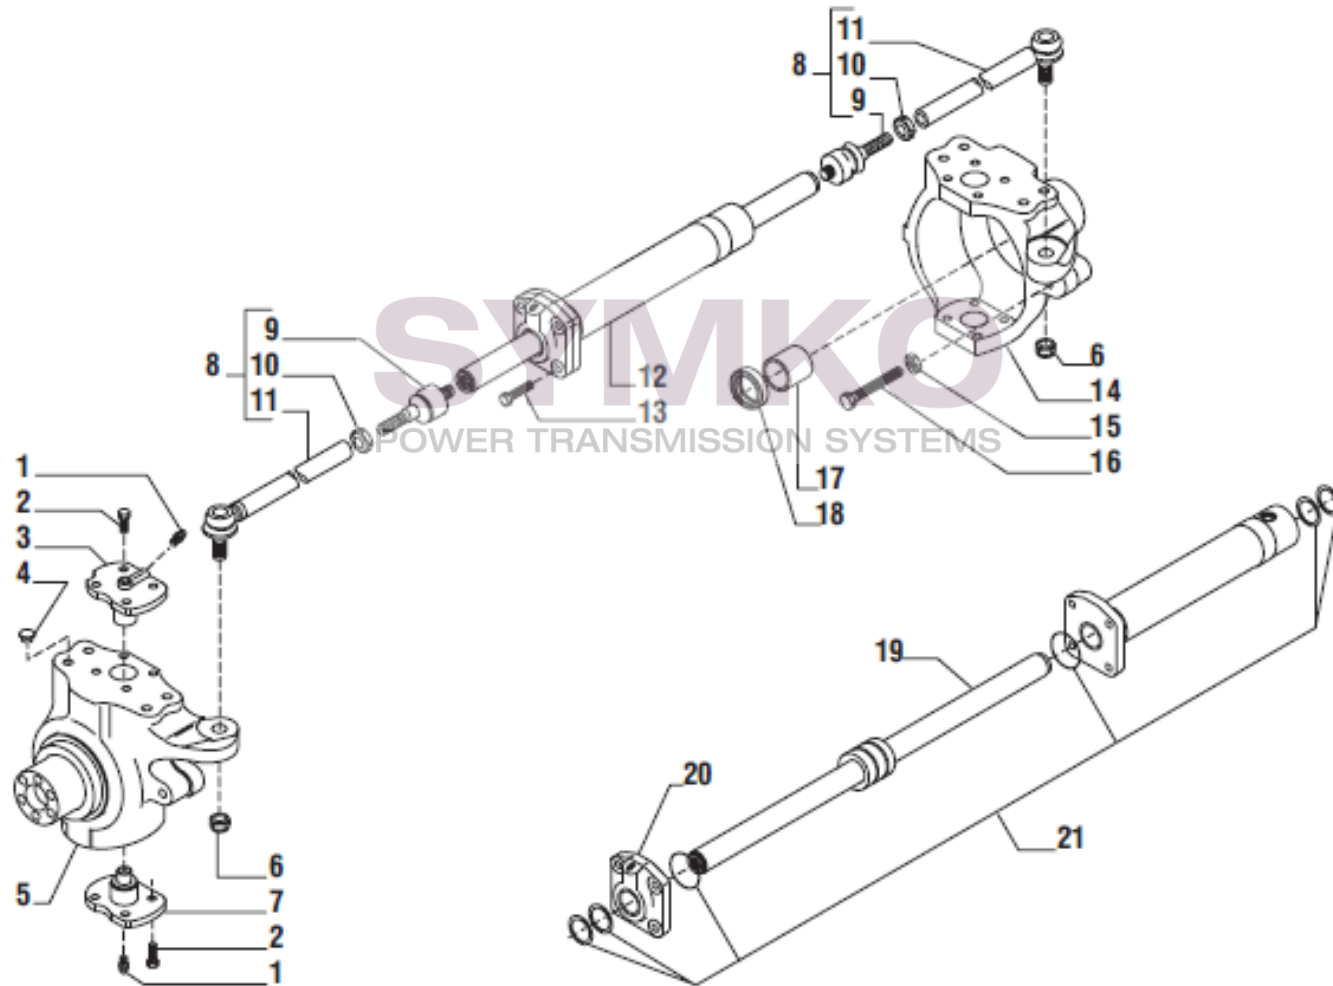

VUES PONT CARRARO N°141620

Vue N°2

SYMKO – Parc d’activité de Tournebride – 23 Rue de la Guillauderie 44118
LA CHEVROLIERE

Tél : 02 51 70 13 13 - fax : 02 51 70 04 04

contact@symko.fr

www.symko.fr