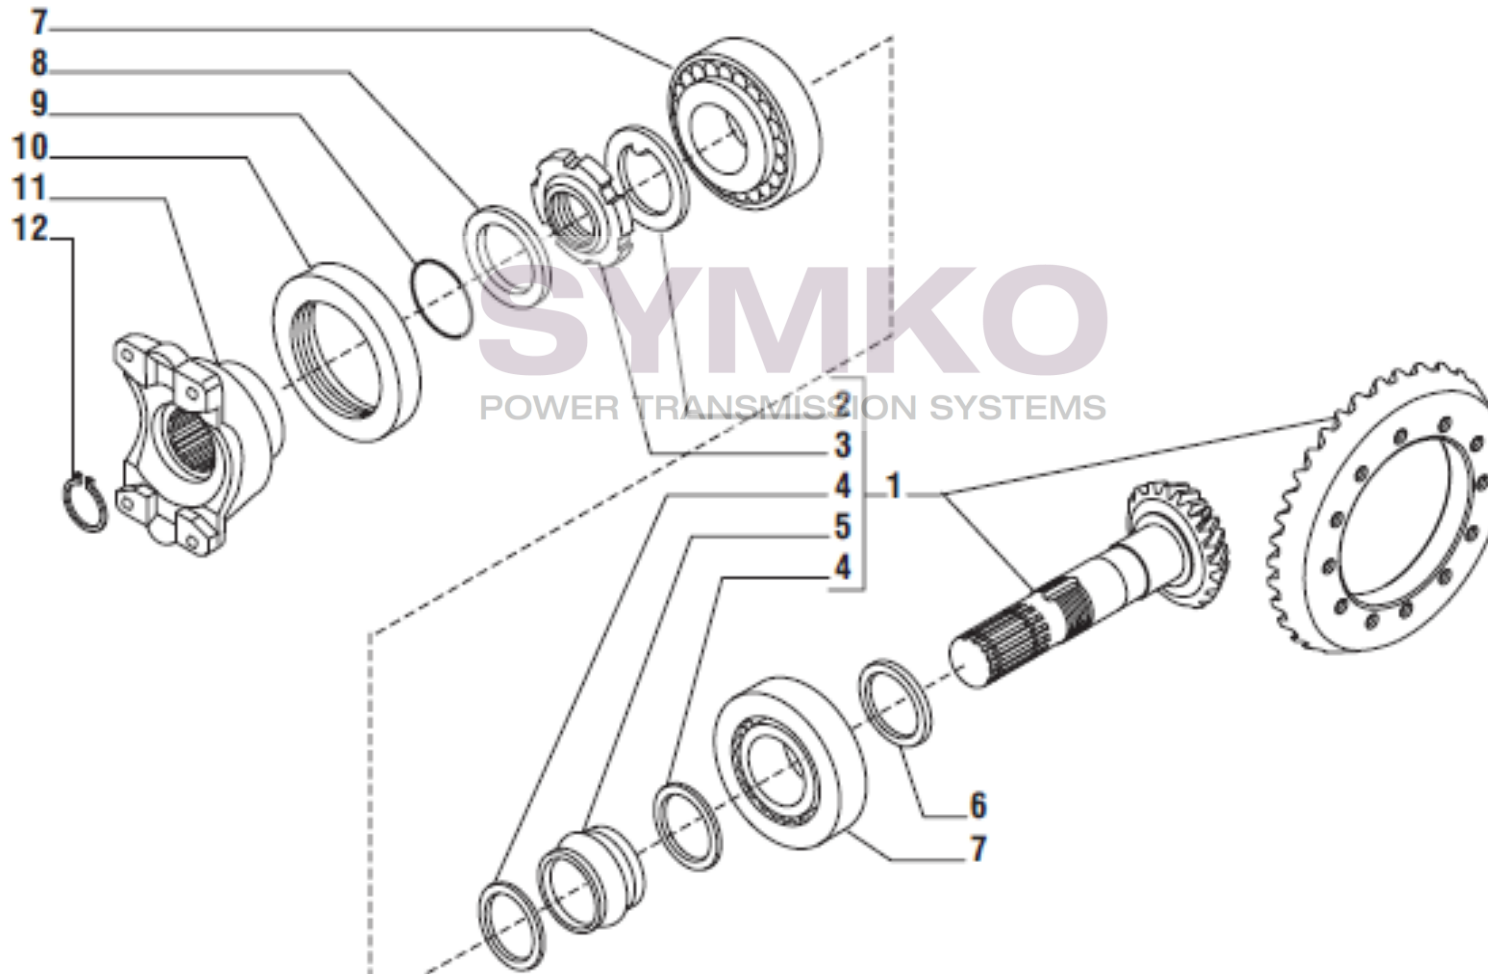

Vue N°2

SYMKO – Parc d’activité de Tournebride – 23 Rue de la Guillauderie 44118
LA CHEVROLIERE

Tél : 02 51 70 13 13 - fax : 02 51 70 04 04

contact@symko.fr

www.symko.fr

VUES PONT CARRARO N°141620

Vue N°3

SYMKO – Parc d'activité de Tournebride – 23 Rue de la Guillauderie 44118
LA CHEVROLIERE