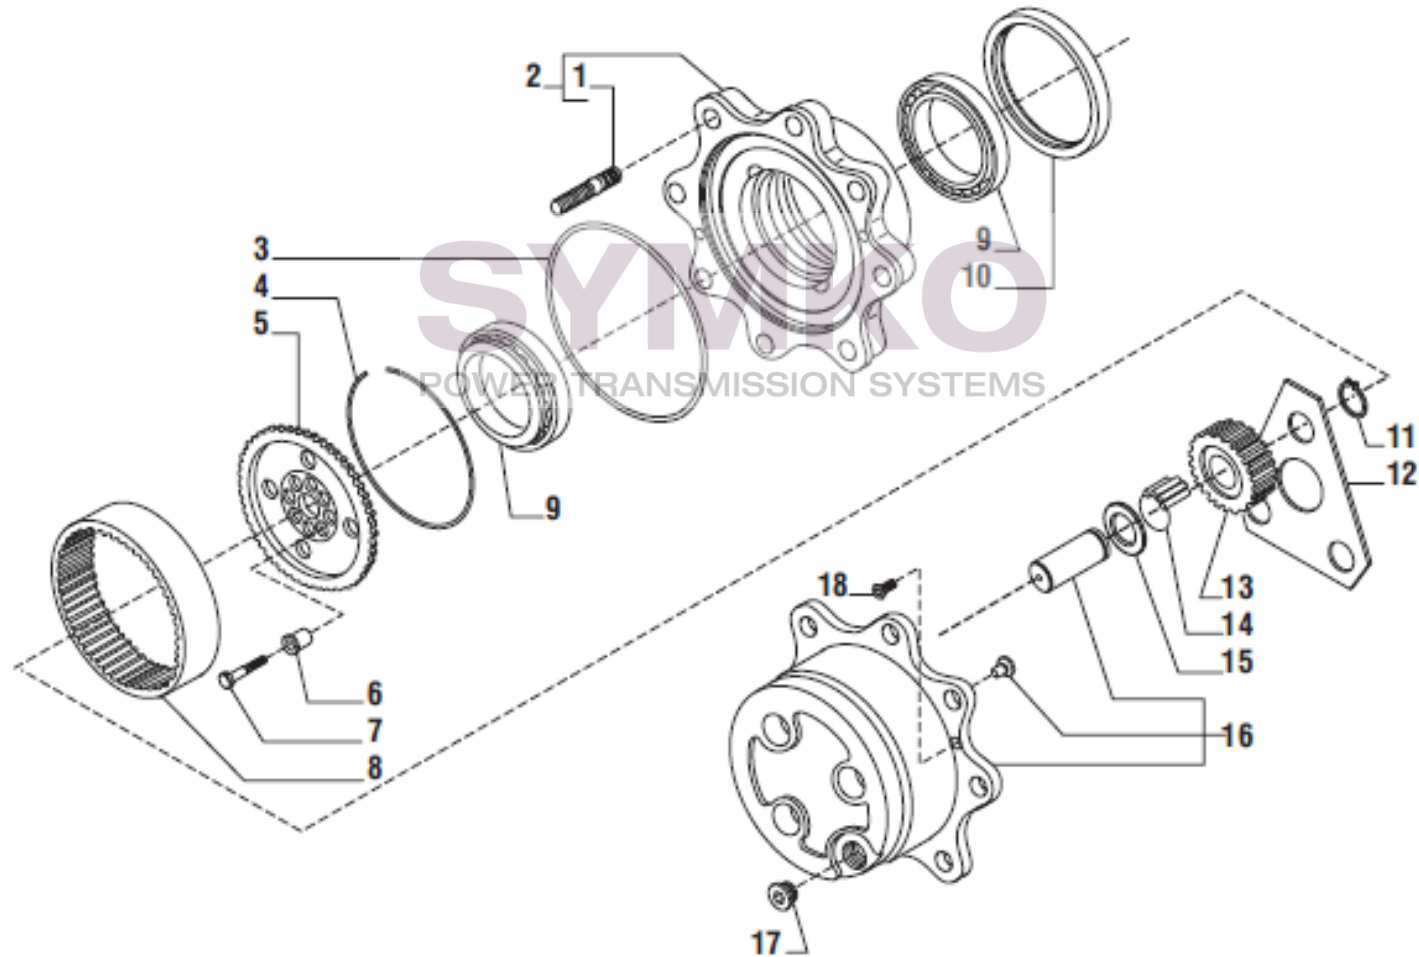

VUES PONT CARRARO N°141620

Vue N°6

SYMKO – Parc d’activité de Tournebride – 23 Rue de la Guillauderie 44118
LA CHEVROLIERE

Tél : 02 51 70 13 13 - fax : 02 51 70 04 04

contact@symko.fr

www.symko.fr