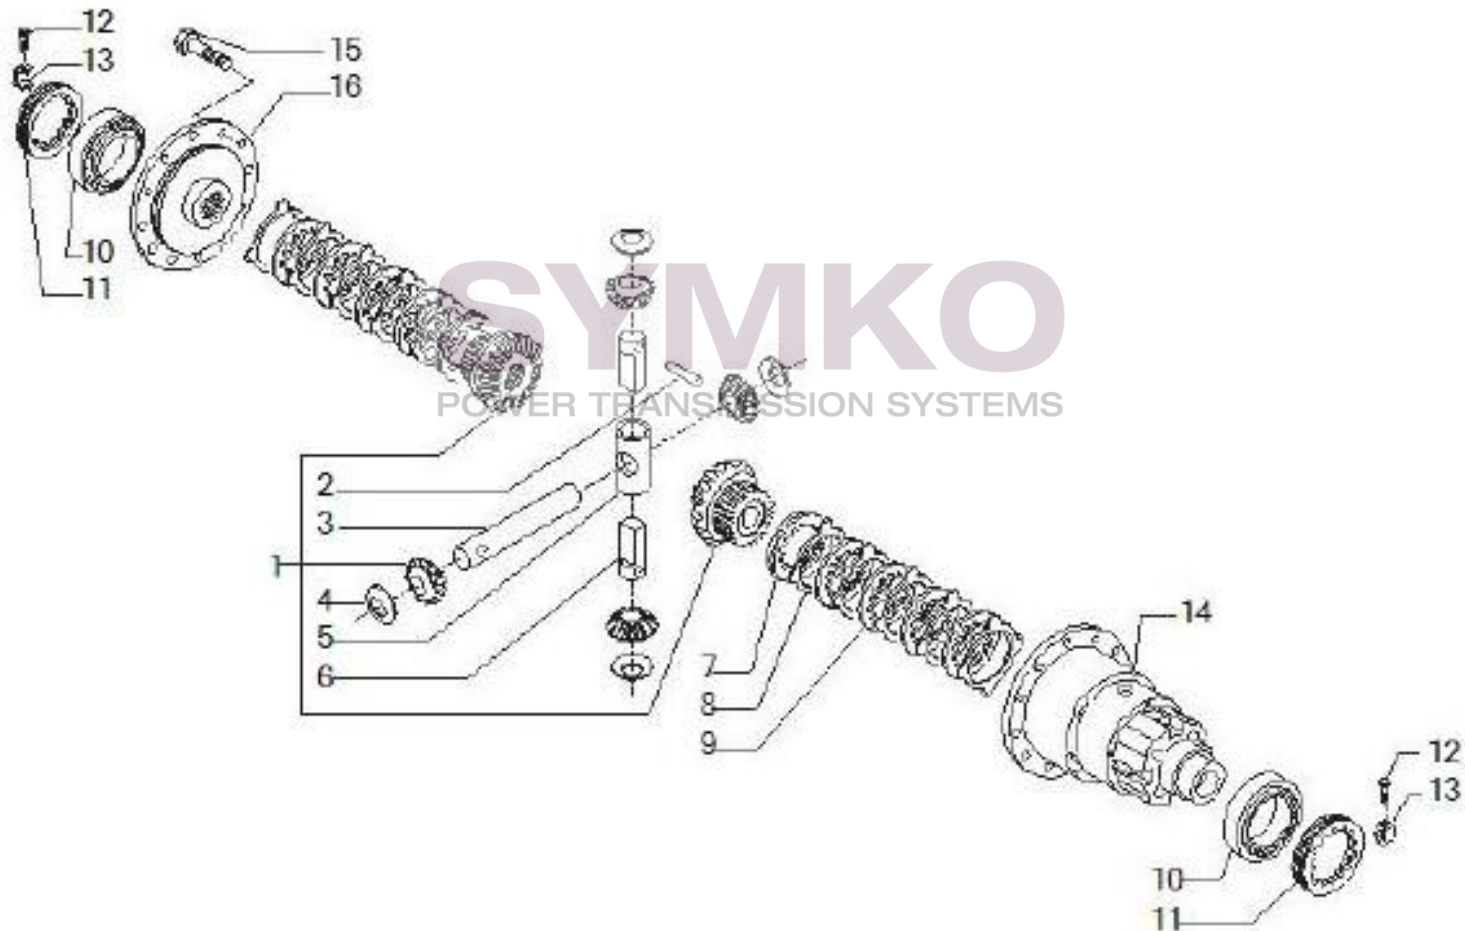

VUES PONT CARRARO N°141791

Vue N°5

SYMKO – Parc d’activité de Tournebride – 23 Rue de la Guillauderie 44118
LA CHEVROLIERE

Tél : 02 51 70 13 13 - fax : 02 51 70 04 04

contact@symko.fr

www.symko.fr