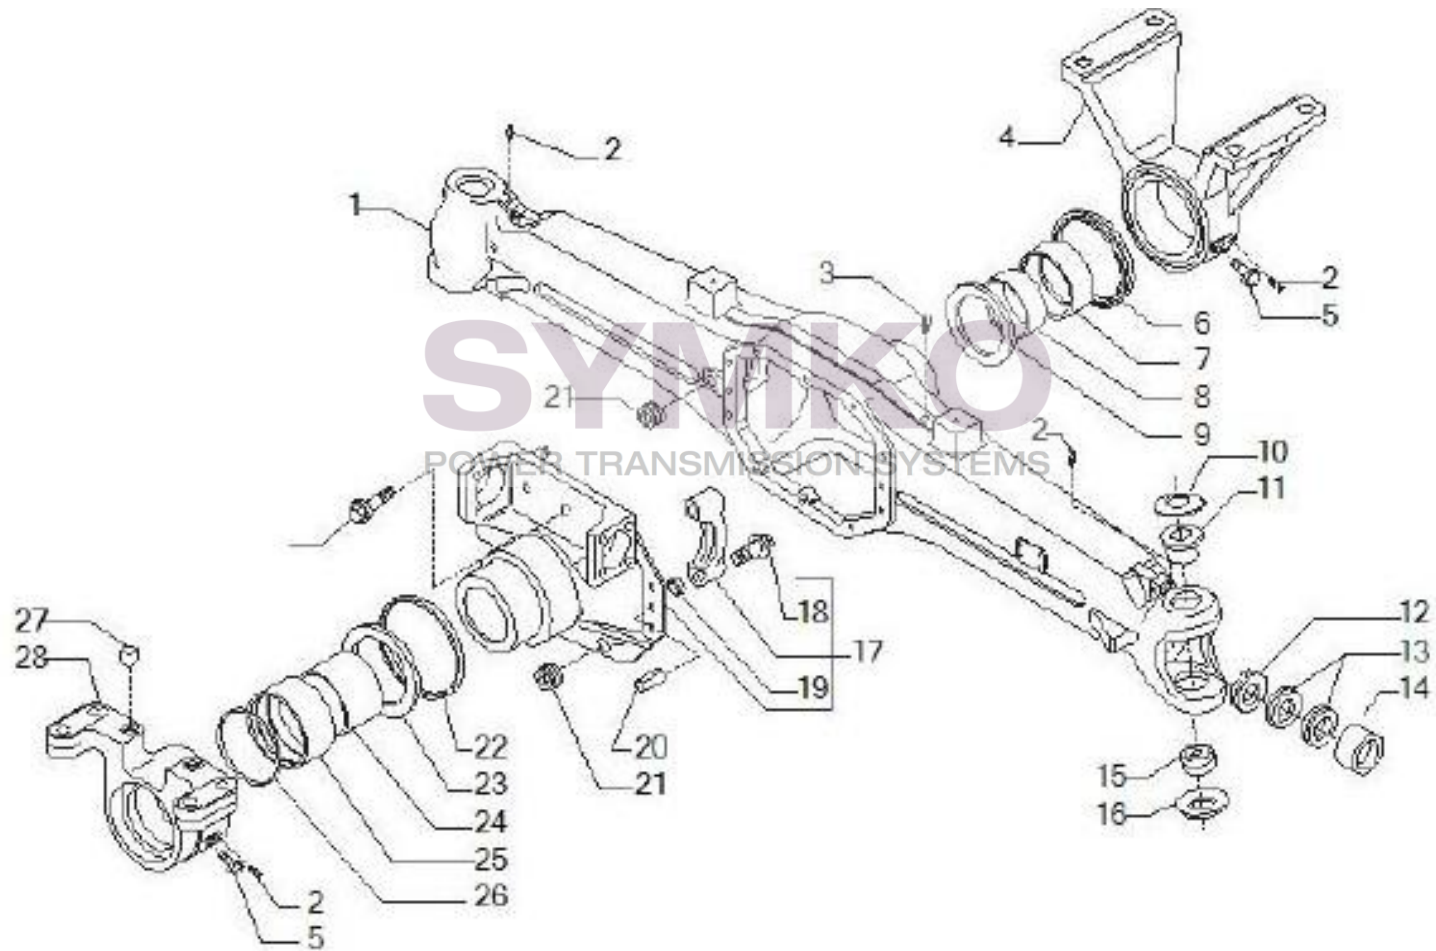

VUES PONT CARRARO N°141791

Vue N°2

SYMKO – Parc d’activité de Tournebride – 23 Rue de la Guillauderie 44118
LA CHEVROLIERE

Tél : 02 51 70 13 13 - fax : 02 51 70 04 04

contact@symko.fr

www.symko.fr