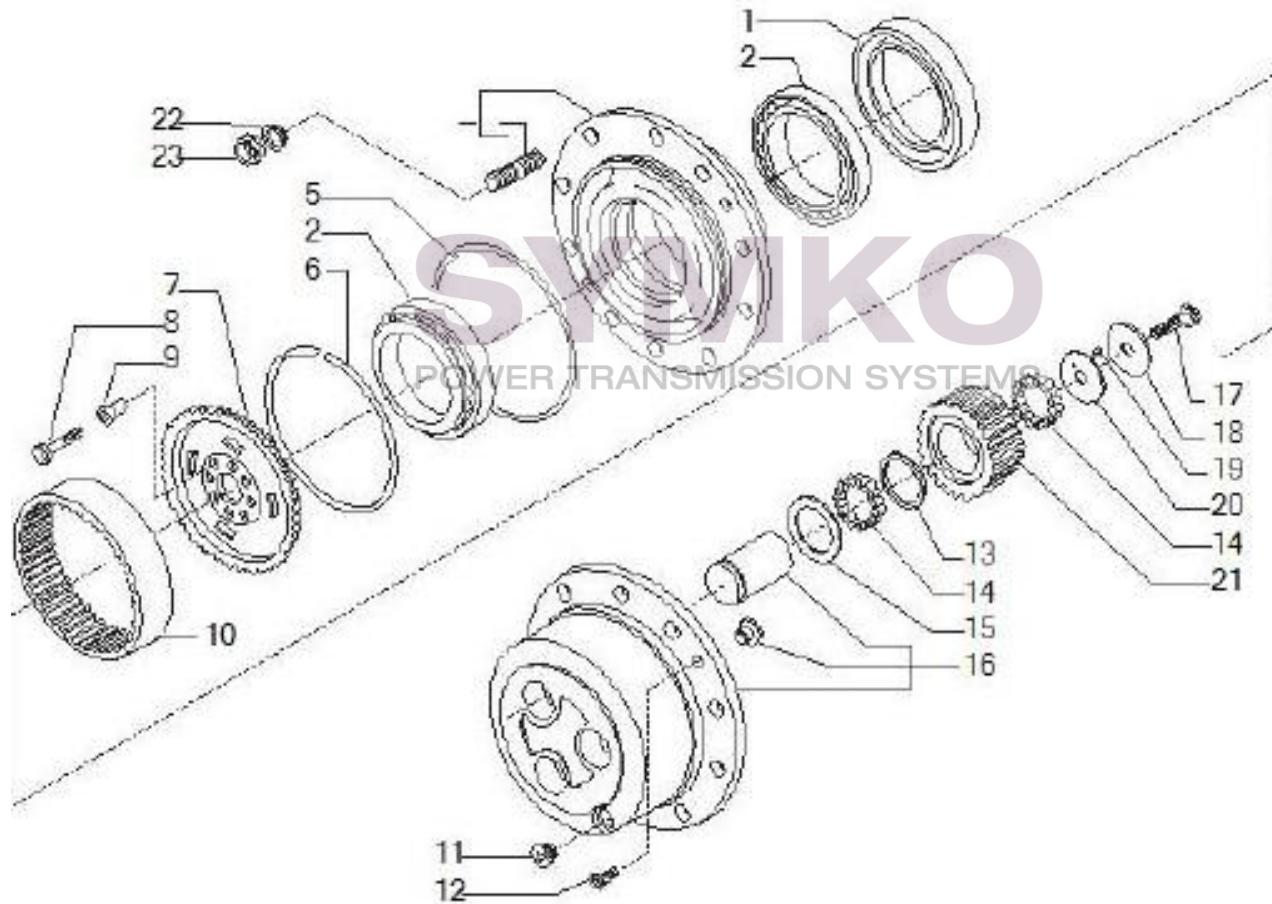

VUES PONT CARRARO N°141791

Vue N°7

SYMKO – Parc d’activité de Tournebride – 23 Rue de la Guillauderie 44118
LA CHEVROLIERE

Tél : 02 51 70 13 13 - fax : 02 51 70 04 04

contact@symko.fr

www.symko.fr