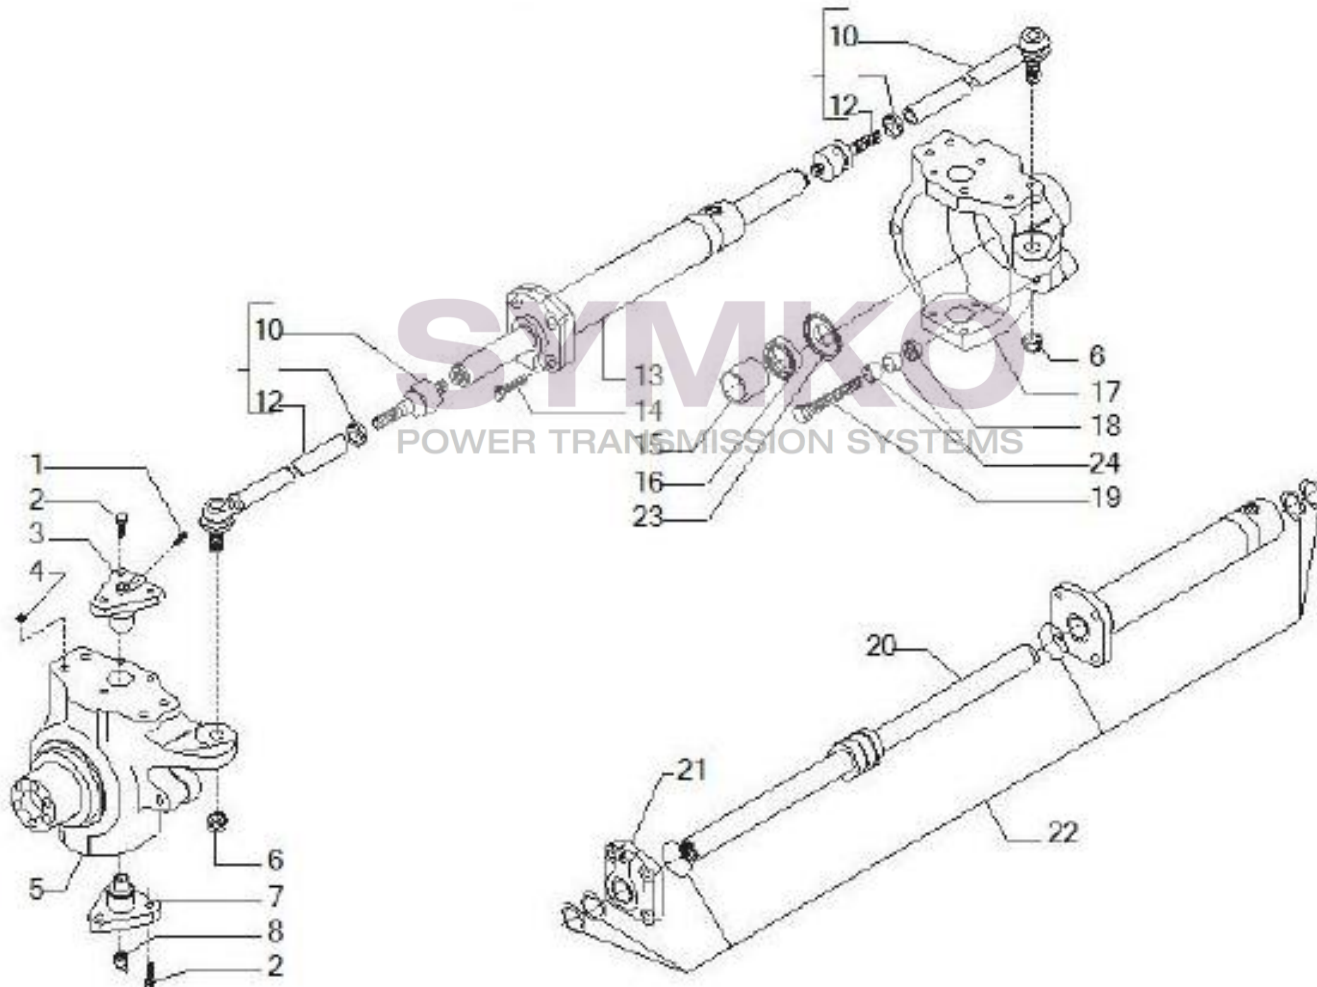

Vue N°2

SYMKO – Parc d’activité de Tournebride – 23 Rue de la Guillauderie 44118
LA CHEVROLIERE

Tél : 02 51 70 13 13 - fax : 02 51 70 04 04

contact@symko.fr

www.symko.fr

VUES PONT CARRARO N°141791

Vue N°3

SYMKO – Parc d’activité de Tournebride – 23 Rue de la Guillauderie 44118
LA CHEVROLIERE