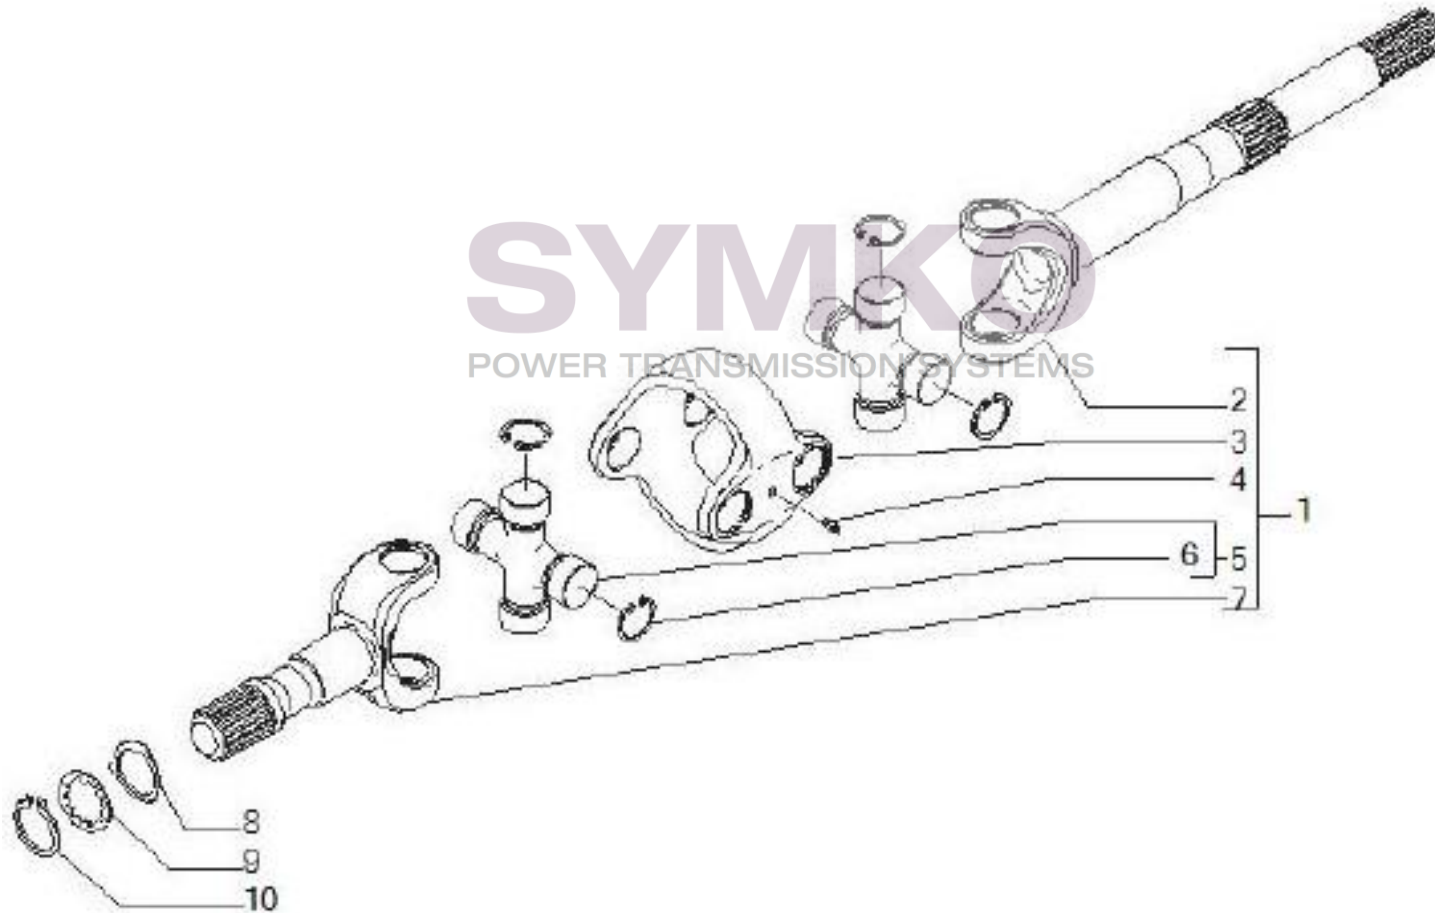

VUES PONT CARRARO N°141791

Vue N°6

SYMKO – Parc d’activité de Tournebride – 23 Rue de la Guillauderie 44118
LA CHEVROLIERE

Tél : 02 51 70 13 13 - fax : 02 51 70 04 04

contact@symko.fr

www.symko.fr