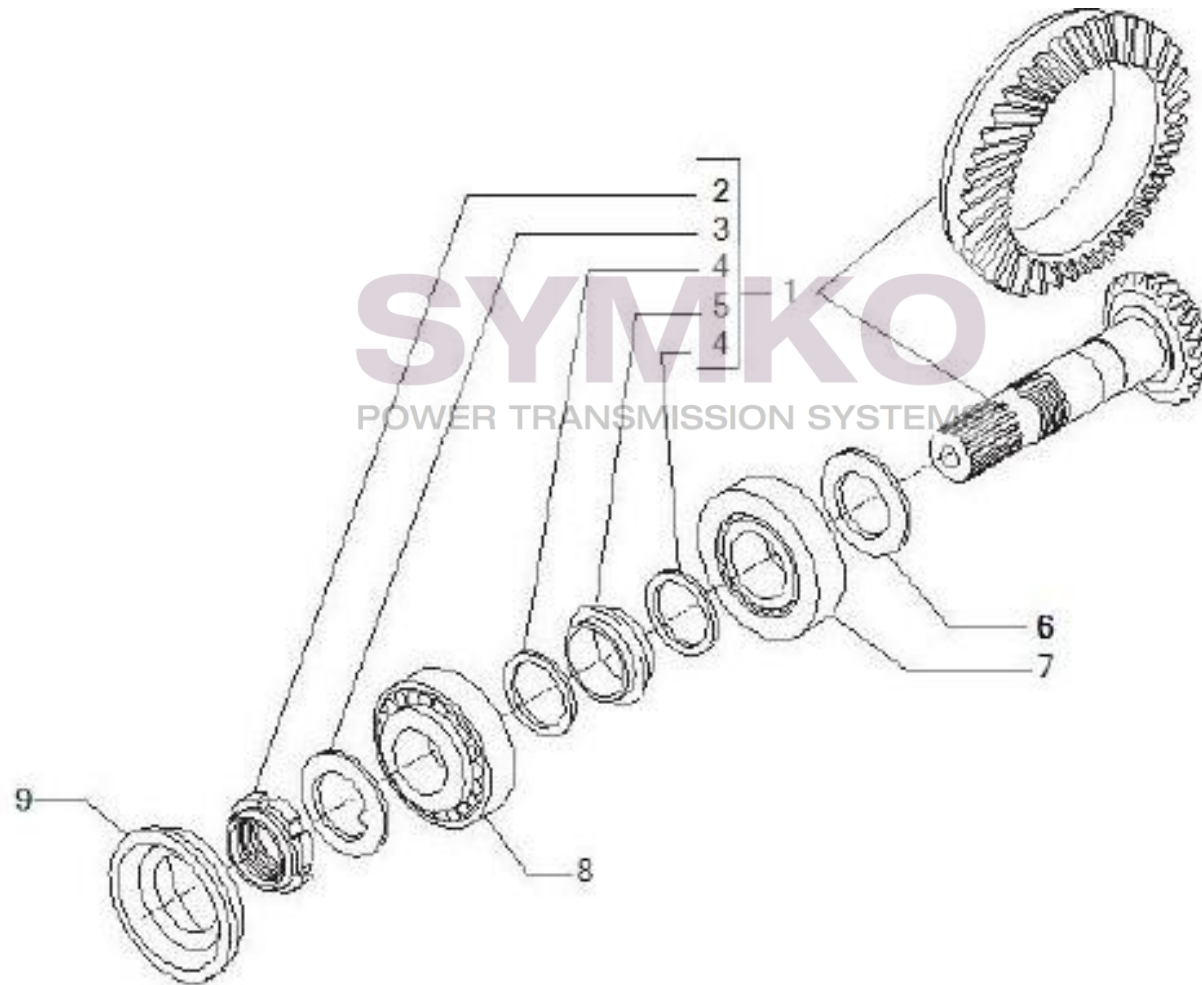

VUES PONT CARRARO N°141791

Vue N°4

SYMKO – Parc d’activité de Tournebride – 23 Rue de la Guillauderie 44118
LA CHEVROLIERE

Tél : 02 51 70 13 13 - fax : 02 51 70 04 04

contact@symko.fr

www.symko.fr