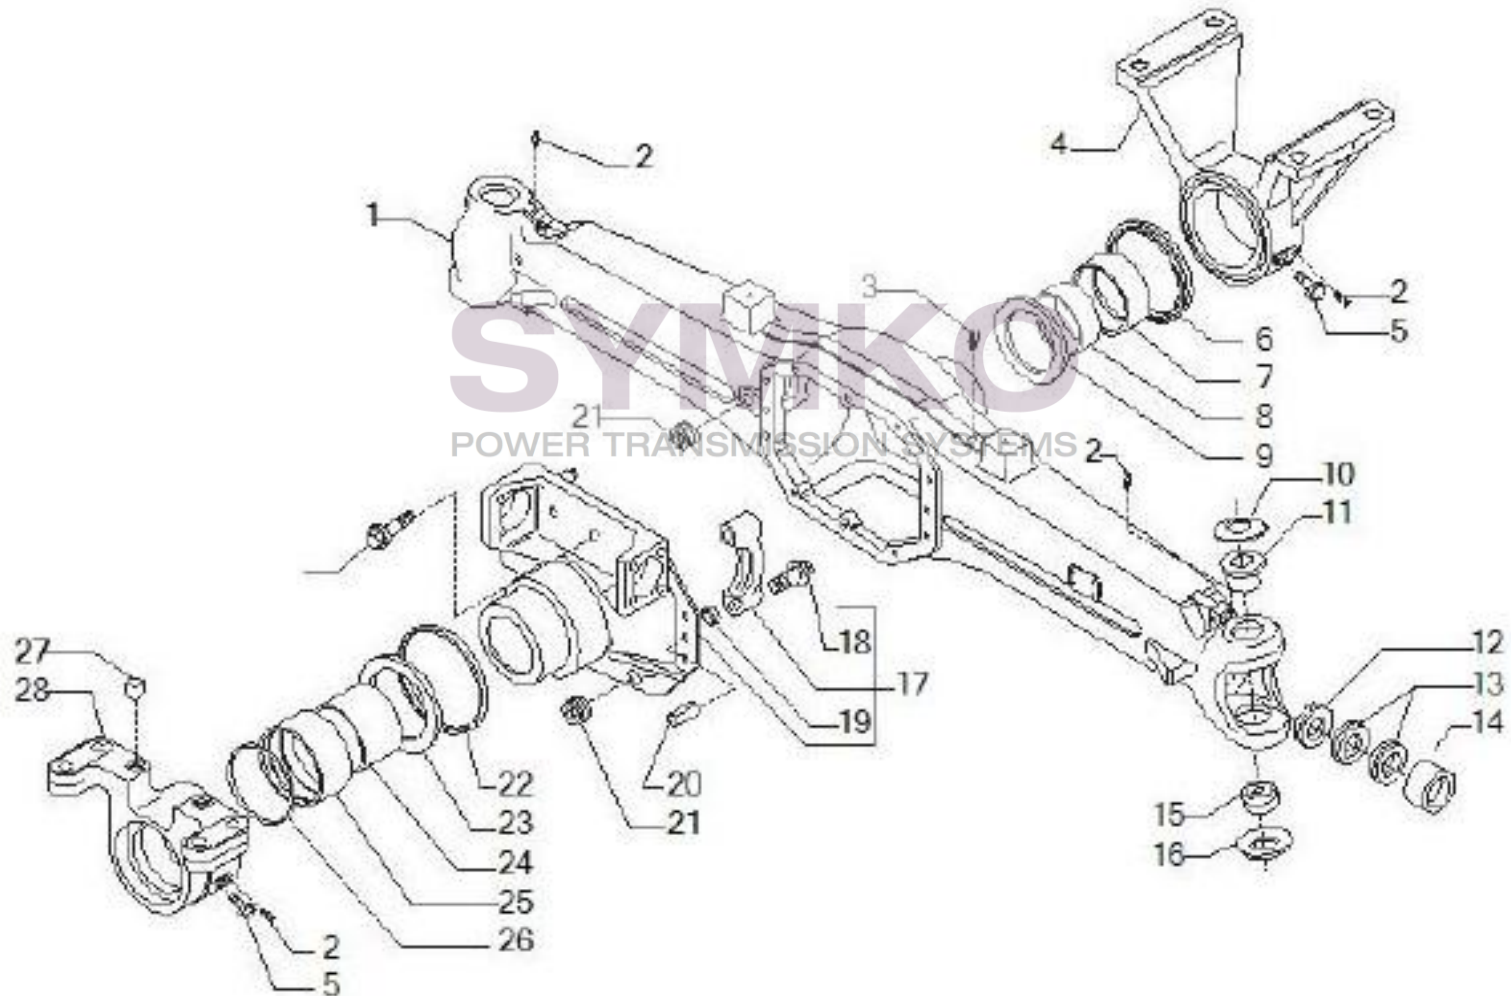

VUES PONT CARRARO N°141791

Vue N°1

SYMKO – Parc d’activité de Tournebride – 23 Rue de la Guillauderie 44118
LA CHEVROLIERE

Tél : 02 51 70 13 13 - fax : 02 51 70 04 04

contact@symko.fr

www.symko.fr

VUES PONT CARRARO N°141791