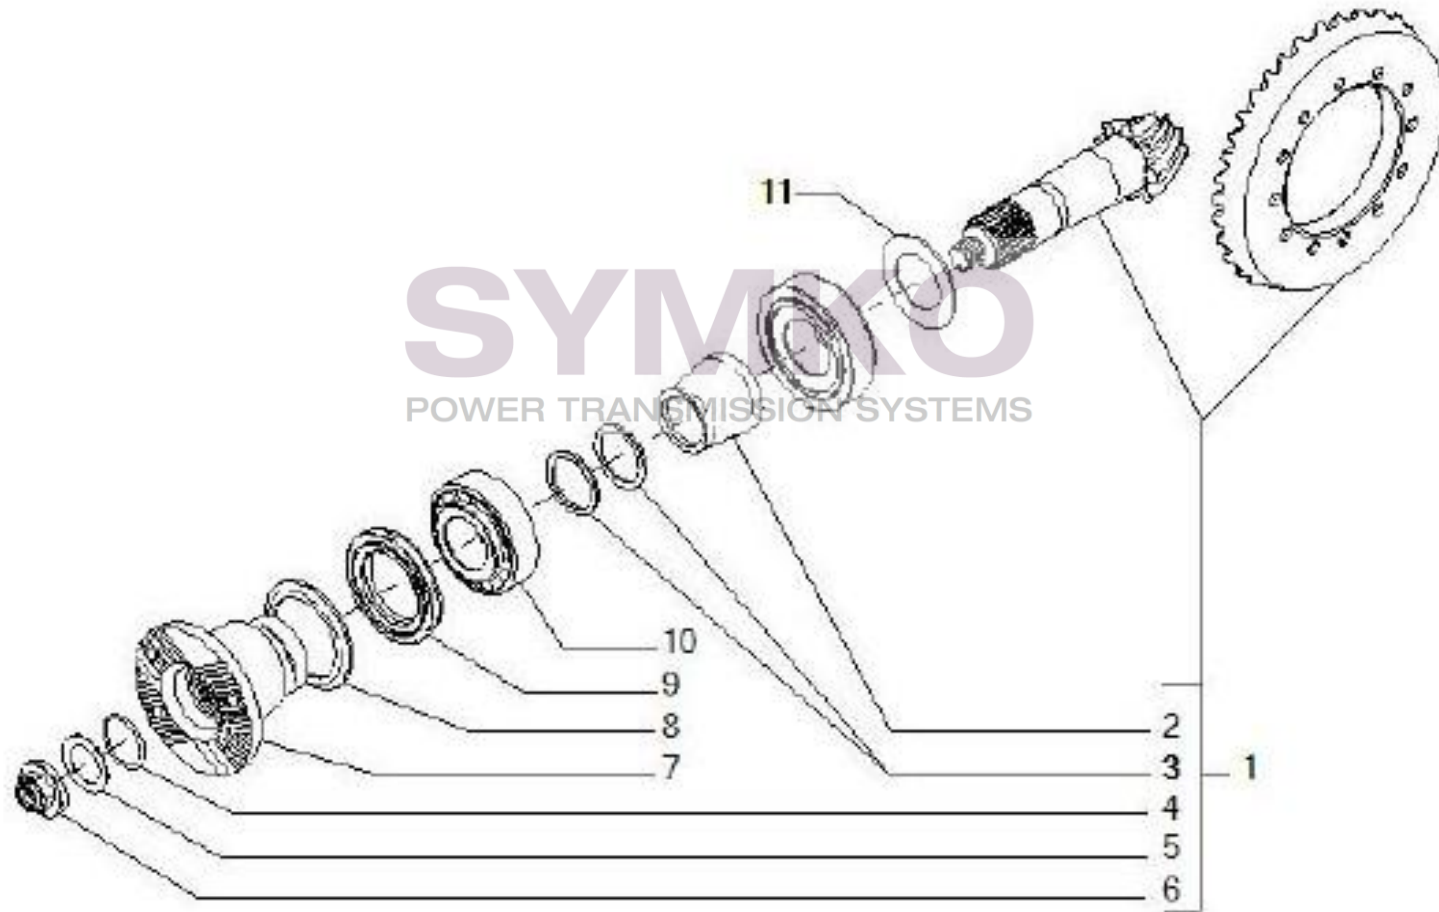

VUES PONT CARRARO N°141833

Vue N°3

SYMKO – Parc d’activité de Tournebride – 23 Rue de la Guillauderie 44118
LA CHEVROLIERE

Tél : 02 51 70 13 13 - fax : 02 51 70 04 04

contact@symko.fr

www.symko.fr