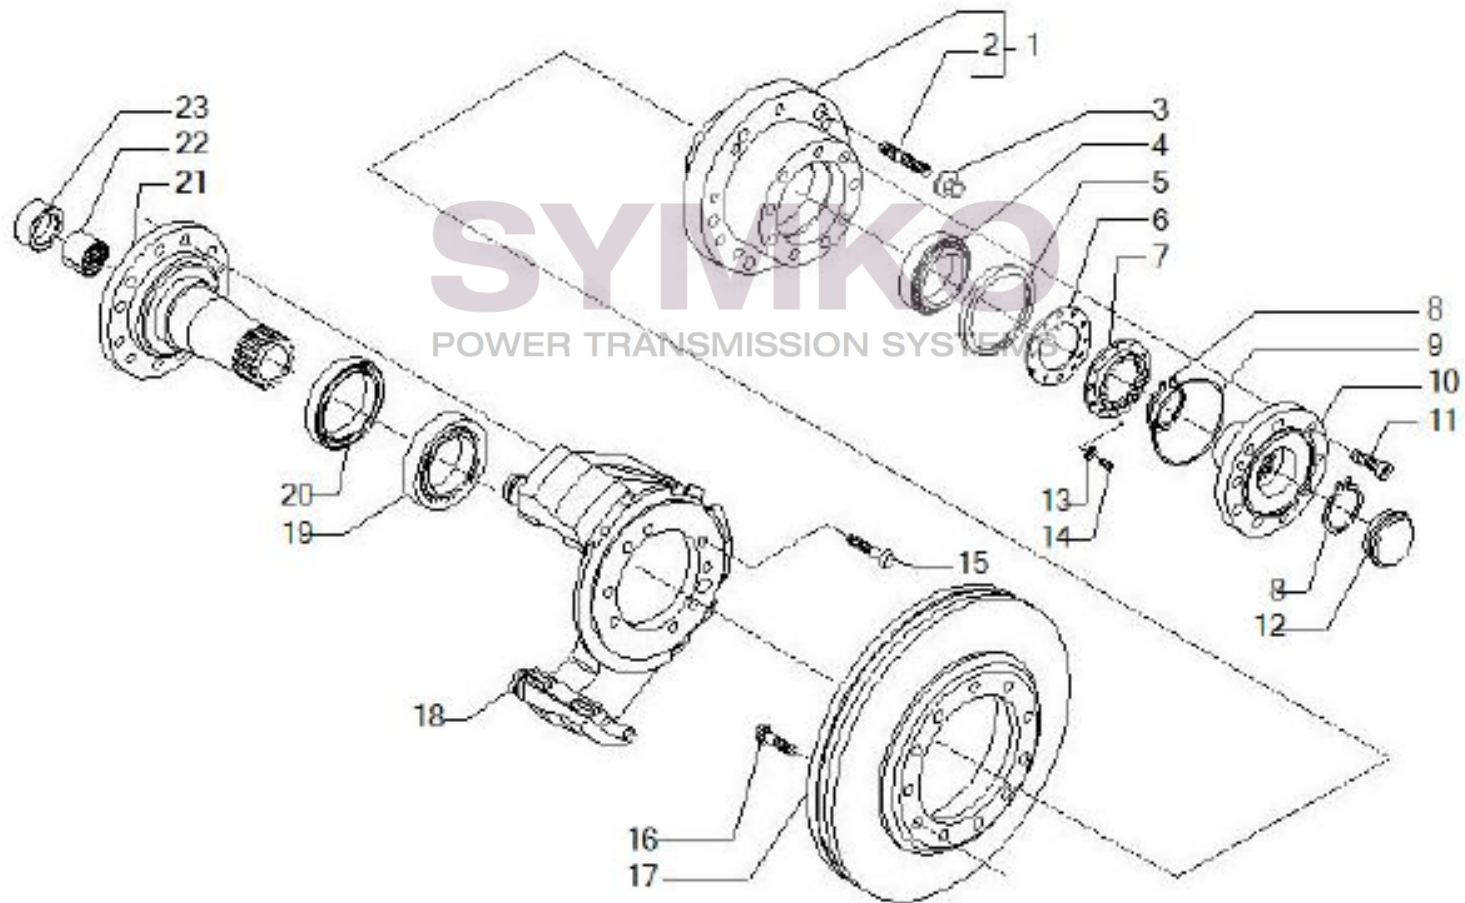

VUES PONT CARRARO N°141833

Vue N°6

SYMKO – Parc d’activité de Tournebride – 23 Rue de la Guillauderie 44118
LA CHEVROLIERE

Tél : 02 51 70 13 13 - fax : 02 51 70 04 04

contact@symko.fr

www.symko.fr