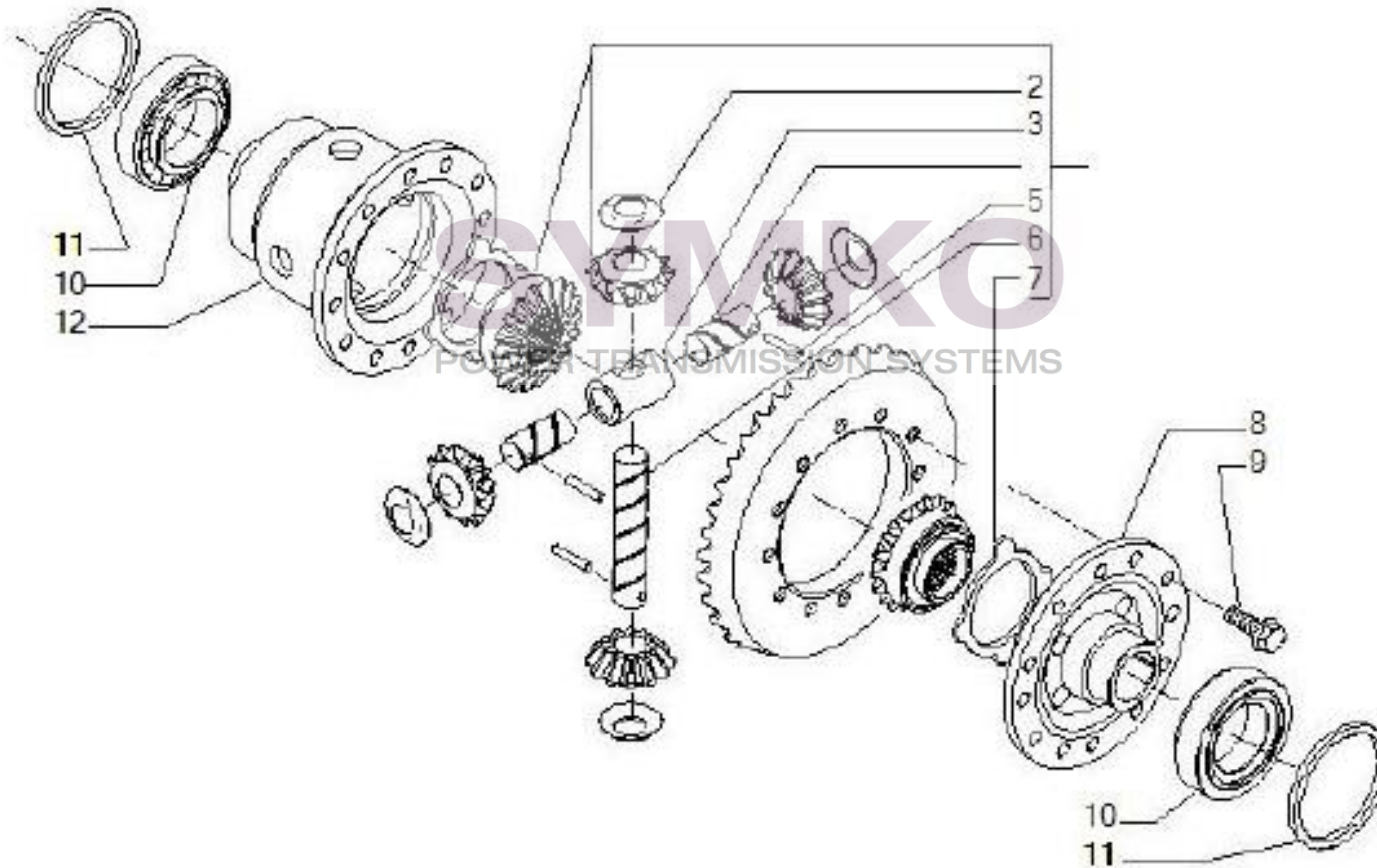

VUES PONT CARRARO N°141833

Vue N°4

SYMKO – Parc d’activité de Tournebride – 23 Rue de la Guillauderie 44118
LA CHEVROLIERE

Tél : 02 51 70 13 13 - fax : 02 51 70 04 04

contact@symko.fr

www.symko.fr