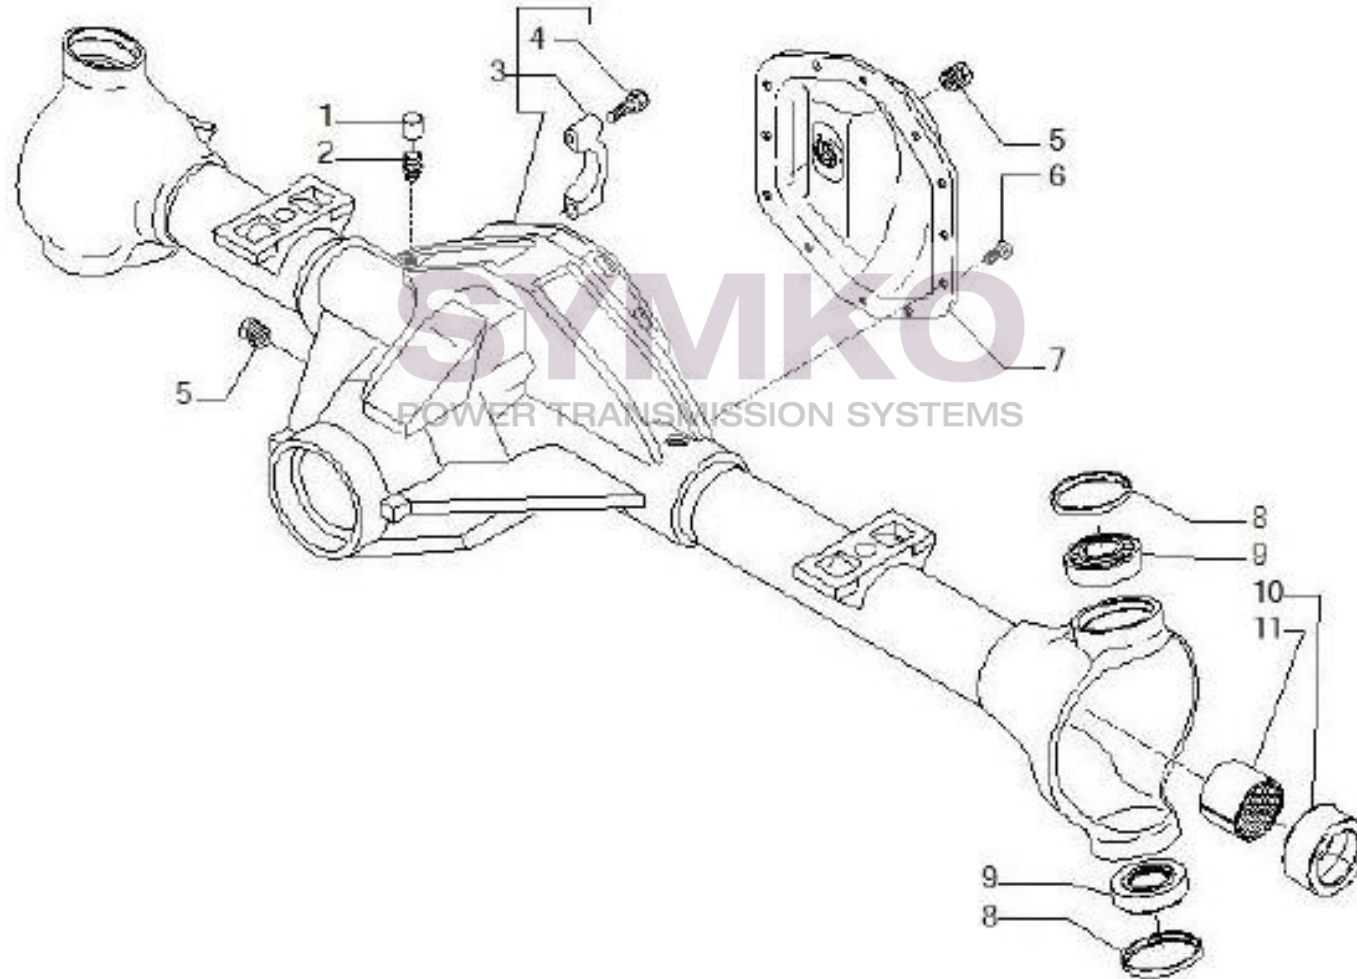

SYMKO

POWER TRANSMISSION SYSTEMS

VUES PONT CARRARO N°141833

Vue N°1

SYMKO – Parc d’activité de Tournebride – 23 Rue de la Guillauderie 44118
LA CHEVROLIERE

Tél : 02 51 70 13 13 - fax : 02 51 70 04 04

contact@symko.fr

www.symko.fr