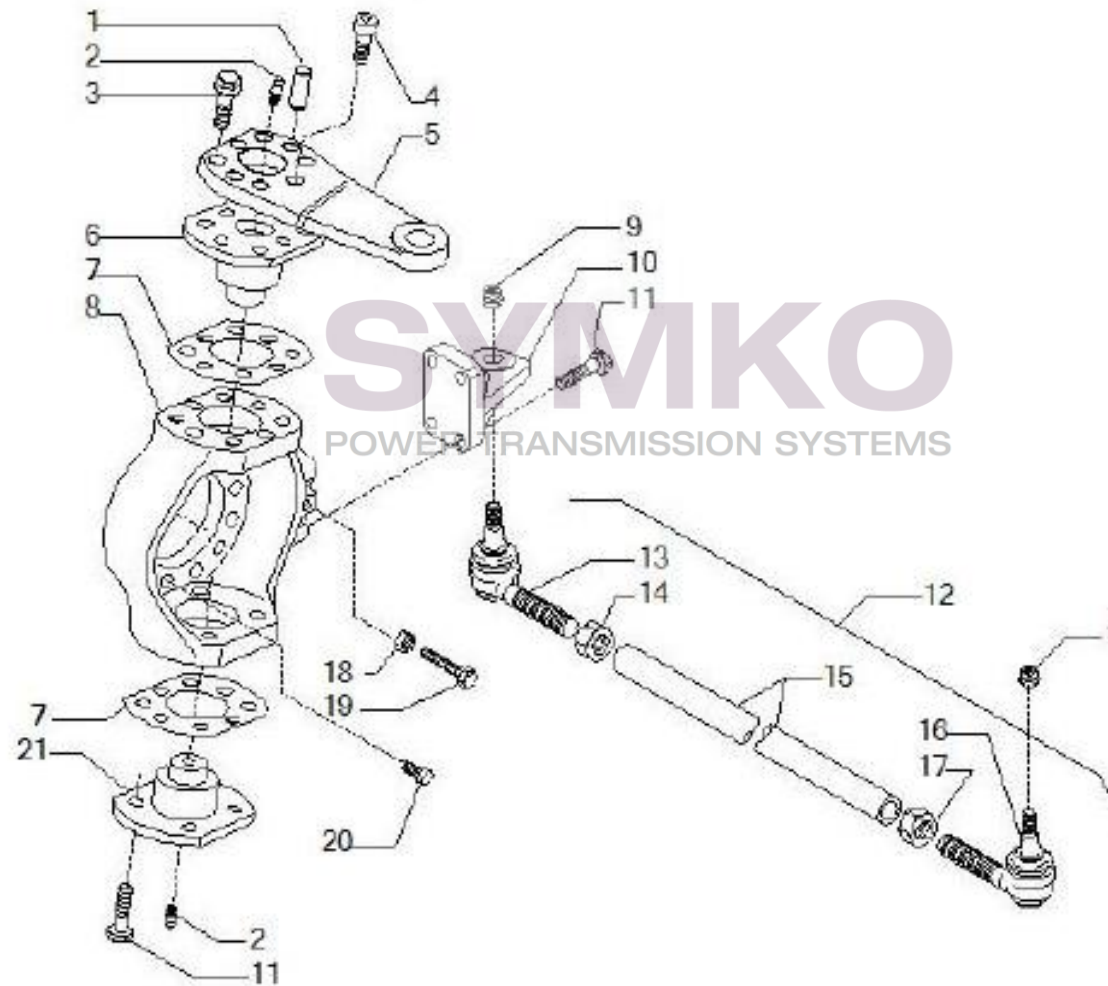

VUES PONT CARRARO N°141833

Vue N°2

SYMKO – Parc d’activité de Tournebride – 23 Rue de la Guillauderie 44118
LA CHEVROLIERE

Tél : 02 51 70 13 13 - fax : 02 51 70 04 04

contact@symko.fr

www.symko.fr