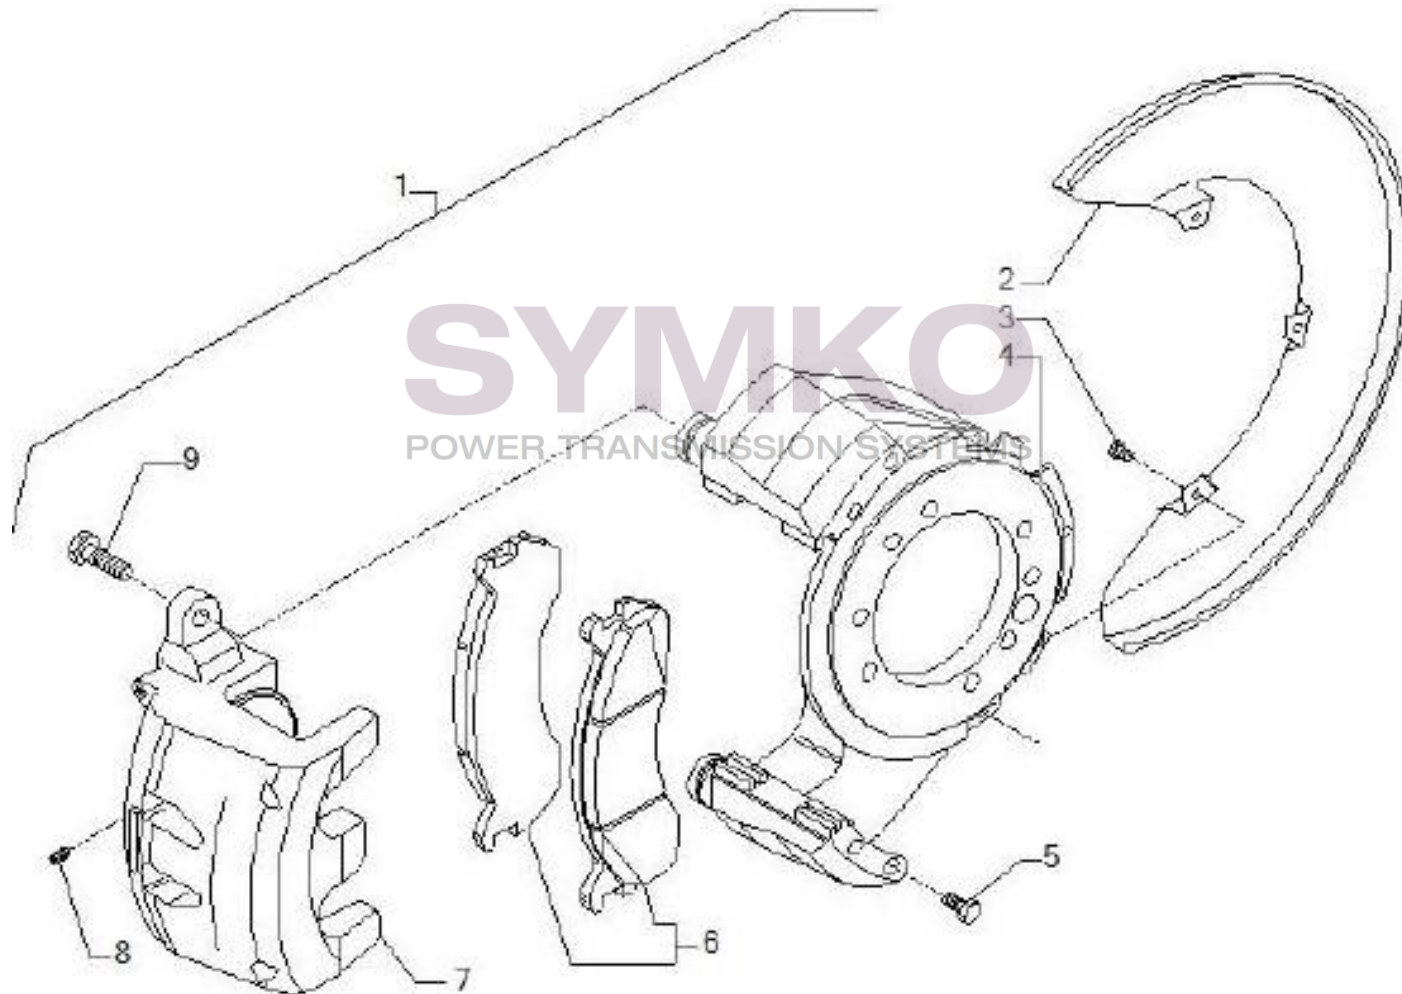

VUES PONT CARRARO N°141833

Vue N°7

SYMKO – Parc d'activité de Tournebride – 23 Rue de la Guillauderie 44118
LA CHEVROLIERE

Tél : 02 51 70 13 13 - fax : 02 51 70 04 04

contact@symko.fr

www.symko.fr