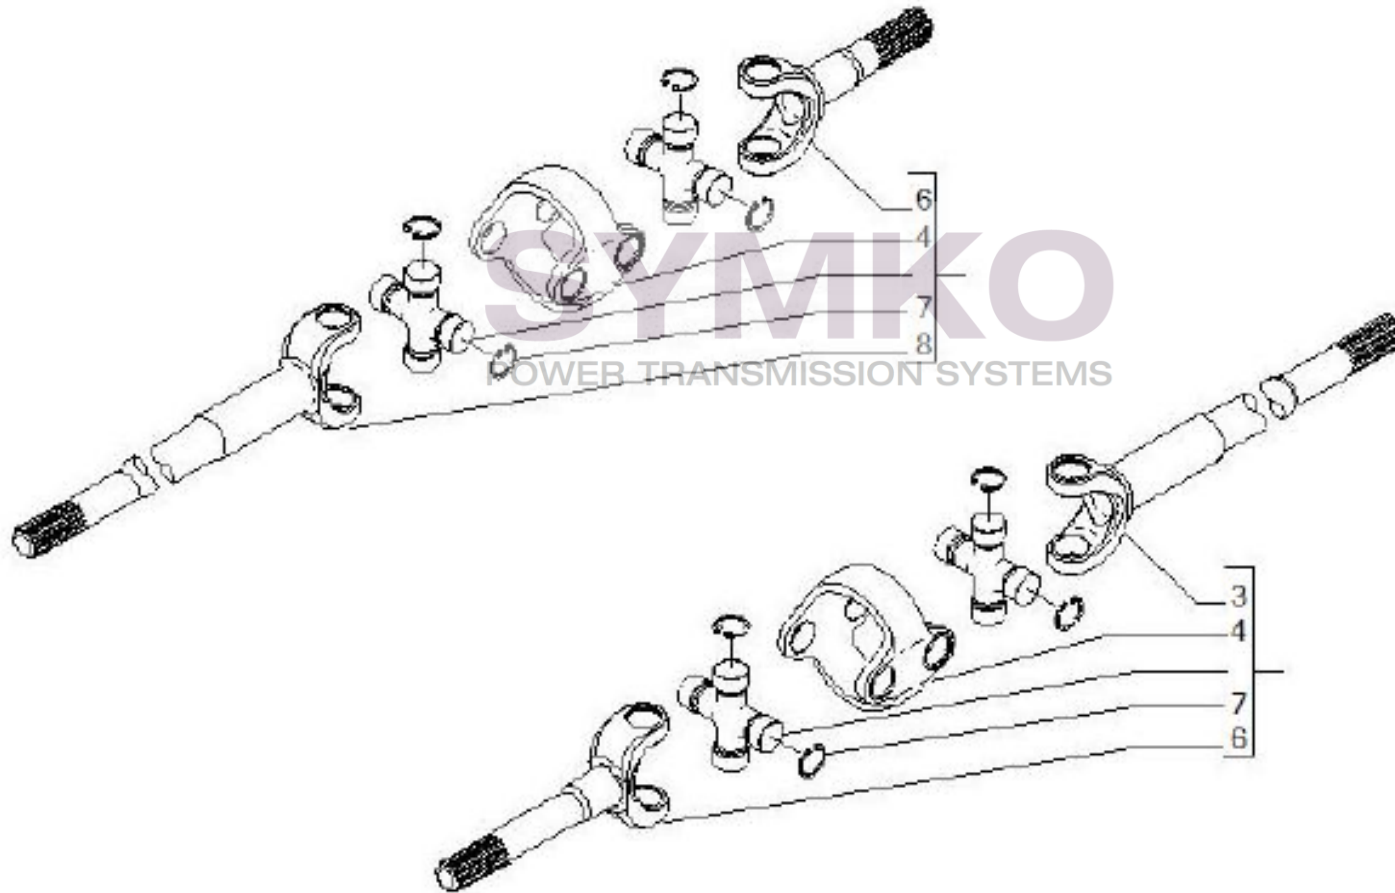

Vue N°4

SYMKO – Parc d’activité de Tournebride – 23 Rue de la Guillauderie 44118
LA CHEVROLIERE

Tél : 02 51 70 13 13 - fax : 02 51 70 04 04

contact@symko.fr

www.symko.fr

VUES PONT CARRARO N°141833

Vue N°5

SYMKO – Parc d’activité de Tournebride – 23 Rue de la Guillauderie 44118
LA CHEVROLIERE