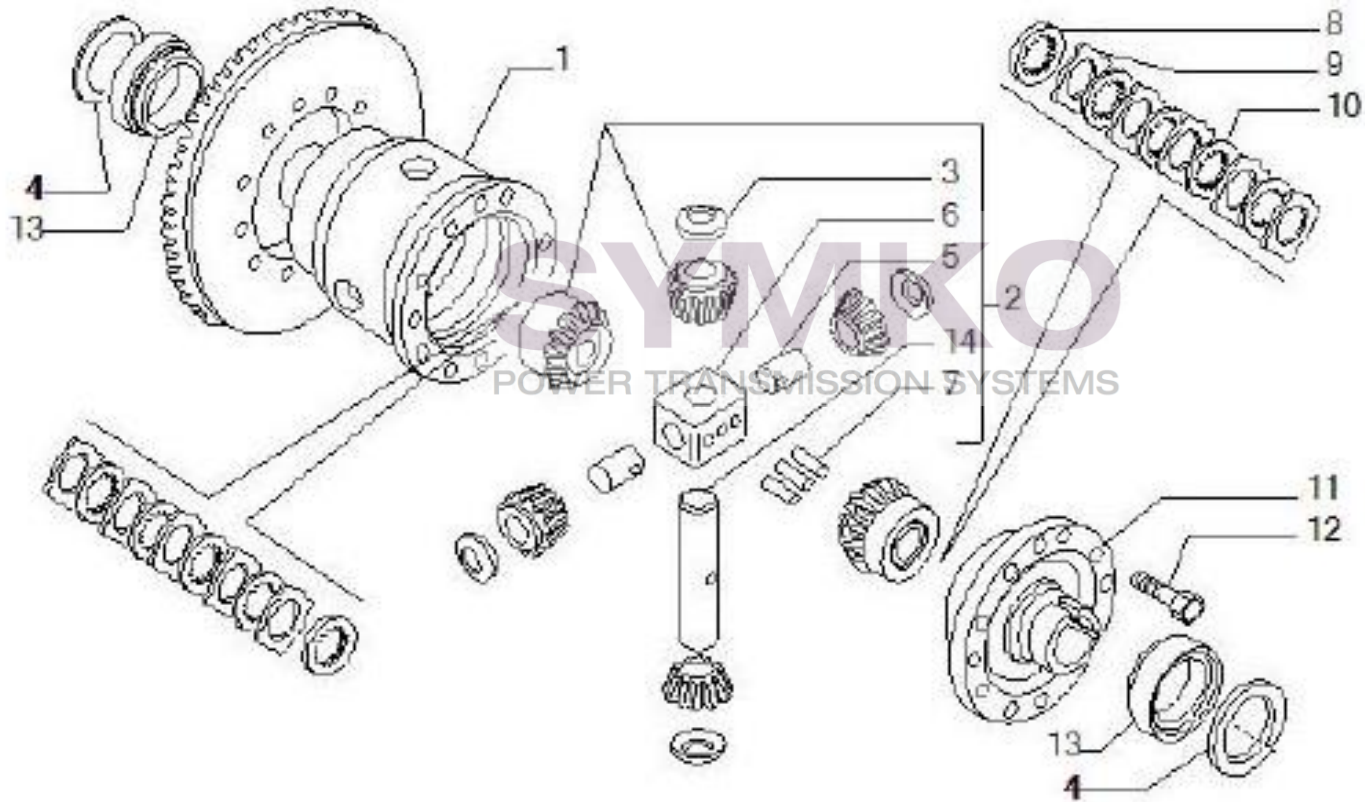

VUES PONT CARRARO N°141989

Vue N°3

SYMKO – Parc d'activité de Tournebride – 23 Rue de la Guillauderie 44118
LA CHEVROLIERE

Tél : 02 51 70 13 13 - fax : 02 51 70 04 04

contact@symko.fr

www.symko.fr