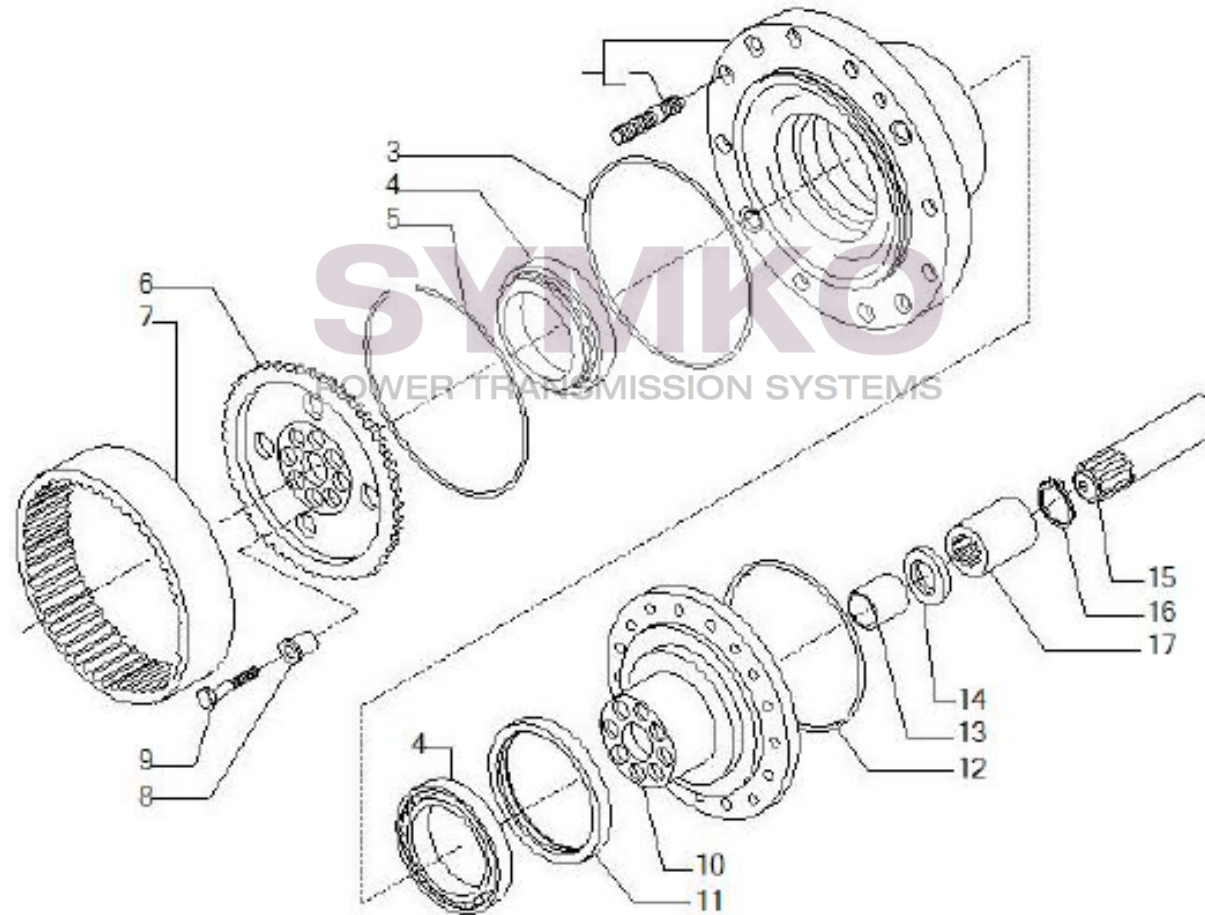

Vue N°3

SYMKO – Parc d'activité de Tournebride – 23 Rue de la Guillauderie 44118
LA CHEVROLIERE

Tél : 02 51 70 13 13 - fax : 02 51 70 04 04

contact@symko.fr

www.symko.fr

VUES PONT CARRARO N°141989

Vue N°4

SYMKO – Parc d’activité de Tournebride – 23 Rue de la Guillauderie 44118
LA CHEVROLIERE