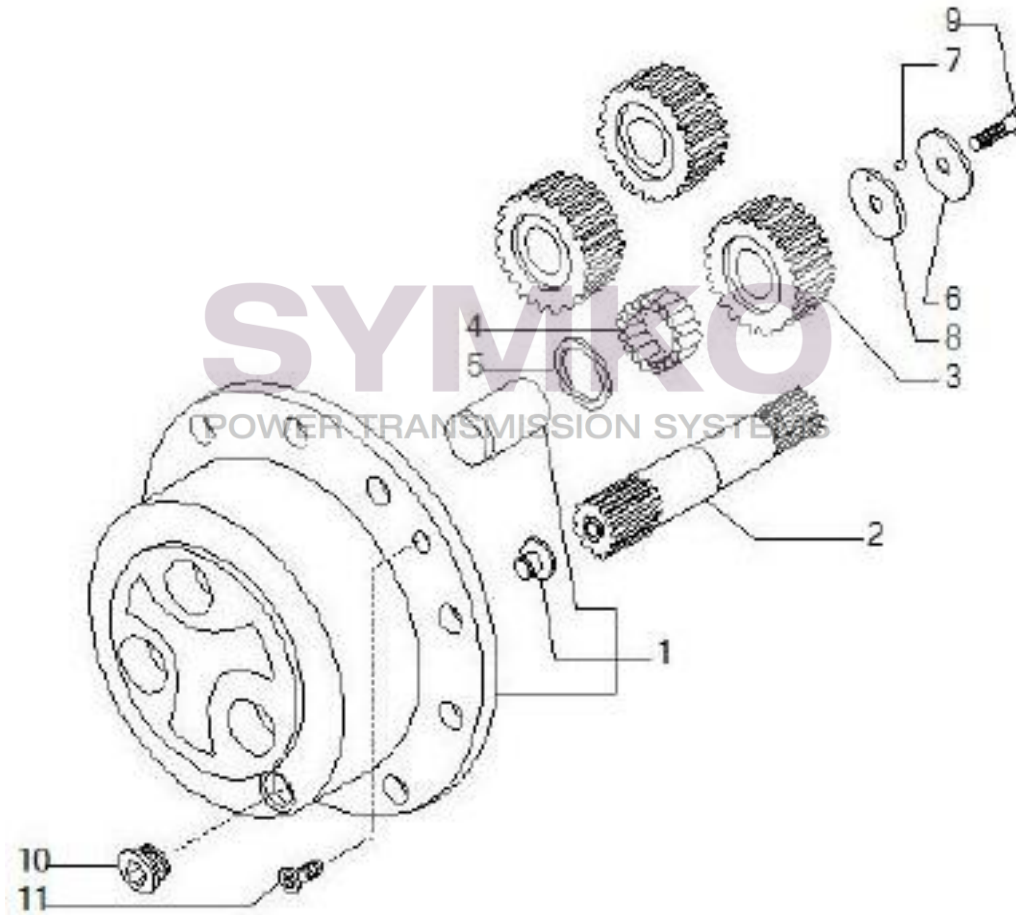

VUES PONT CARRARO N°141989

Vue N°5

SYMKO – Parc d’activité de Tournebride – 23 Rue de la Guillauderie 44118
LA CHEVROLIERE

Tél : 02 51 70 13 13 - fax : 02 51 70 04 04

contact@symko.fr

www.symko.fr