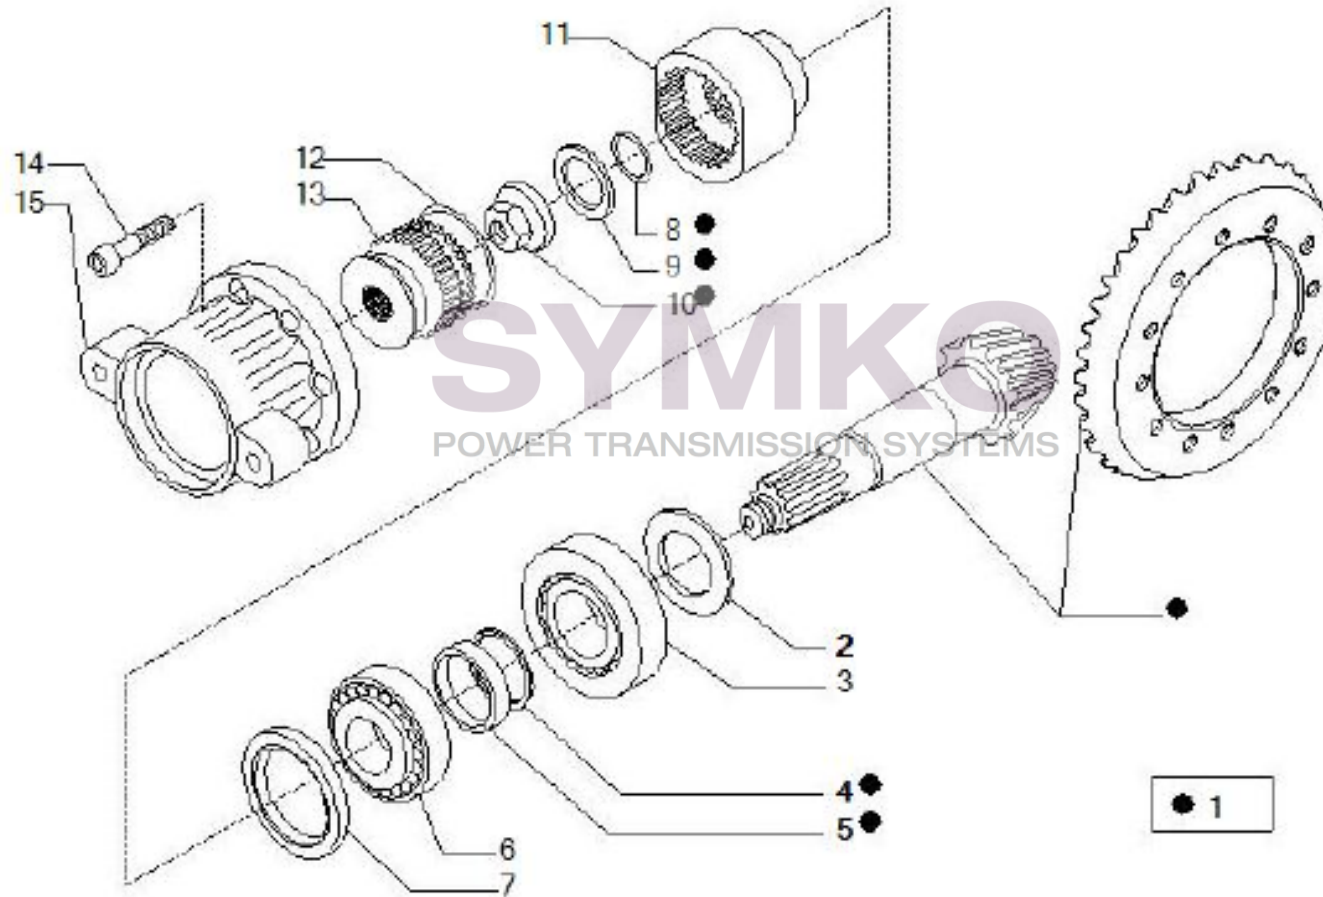

VUES PONT CARRARO N°141989

Vue N°2

SYMKO – Parc d’activité de Tournebride – 23 Rue de la Guillauderie 44118
LA CHEVROLIERE

Tél : 02 51 70 13 13 - fax : 02 51 70 04 04

contact@symko.fr

www.symko.fr

VUES PONT CARRARO N°141989