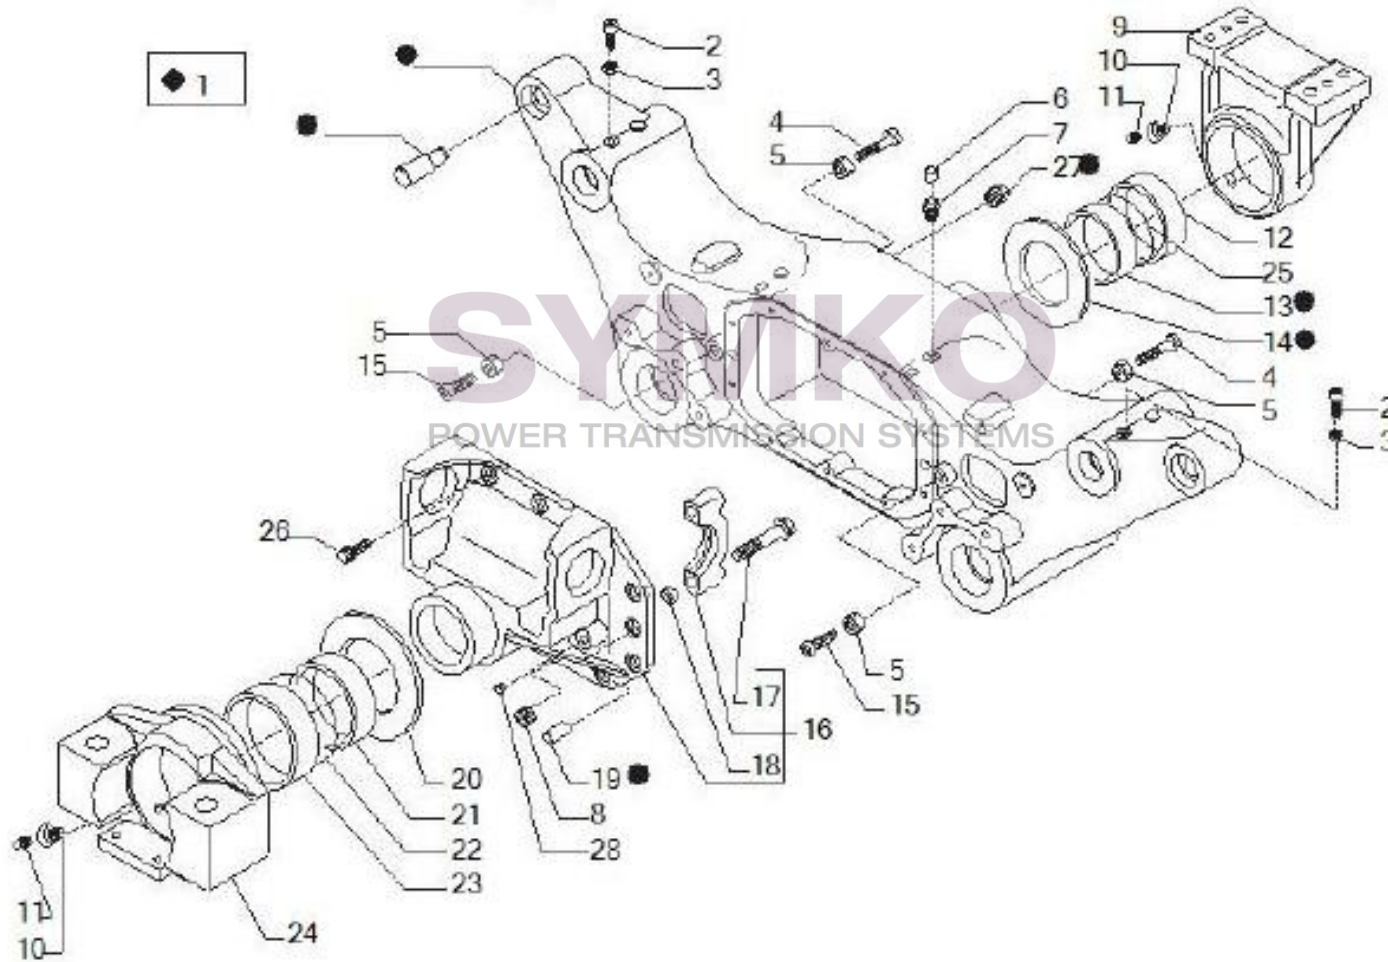

SYMKO

POWER TRANSMISSION SYSTEMS

VUES PONT CARRARO N°142084

Vue N°2

SYMKO – Parc d’activité de Tournebride – 23 Rue de la Guillauderie 44118
LA CHEVROLIERE

Tél : 02 51 70 13 13 - fax : 02 51 70 04 04

contact@symko.fr

www.symko.fr