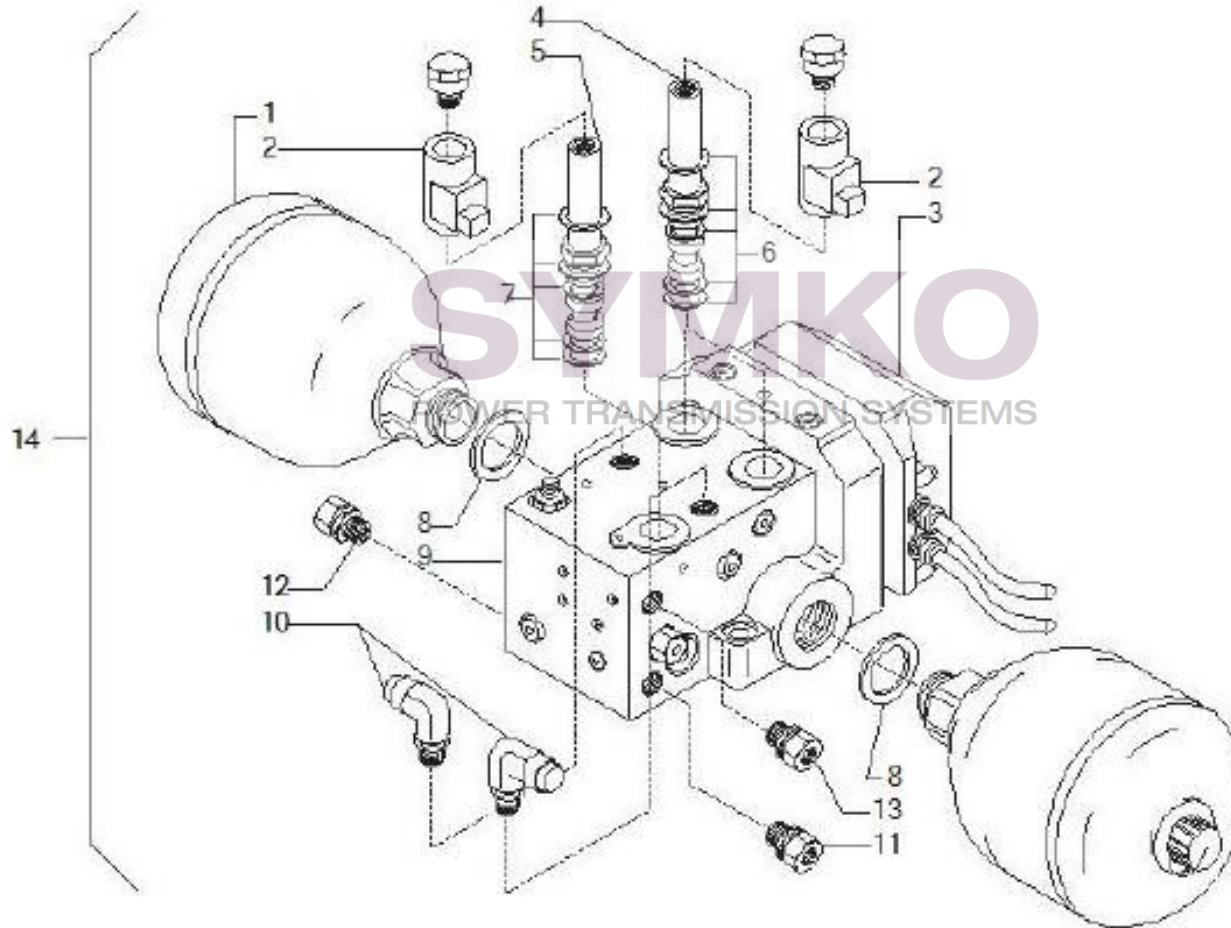

VUES PONT CARRARO N°142084

Vue N°19

SYMKO – Parc d’activité de Tournebride – 23 Rue de la Guillauderie 44118
LA CHEVROLIERE

Tél : 02 51 70 13 13 - fax : 02 51 70 04 04

contact@symko.fr

www.symko.fr