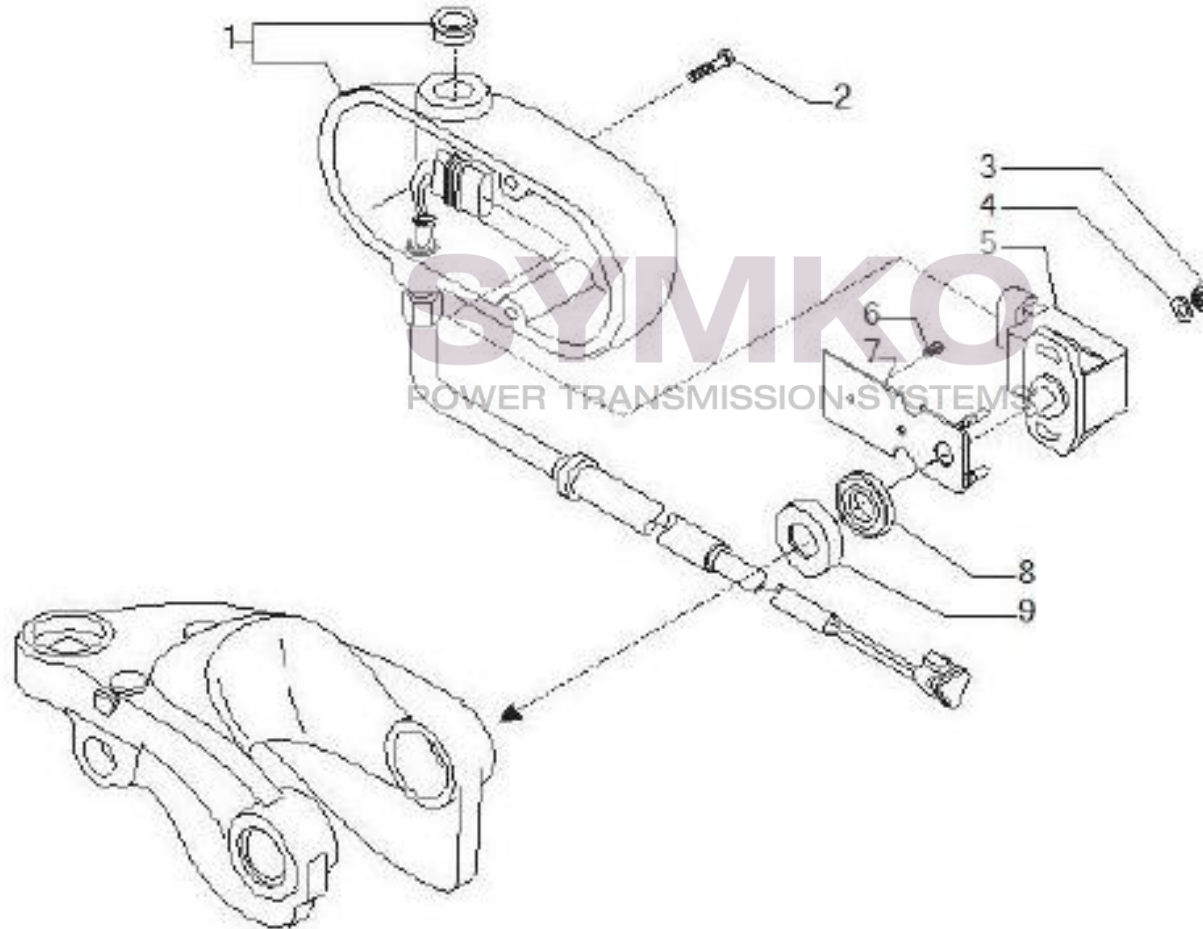

VUES PONT CARRARO N°142084

Vue N°9

SYMKO – Parc d'activité de Tournebride – 23 Rue de la Guillauderie 44118
LA CHEVROLIERE

Tél : 02 51 70 13 13 - fax : 02 51 70 04 04

contact@symko.fr

www.symko.fr