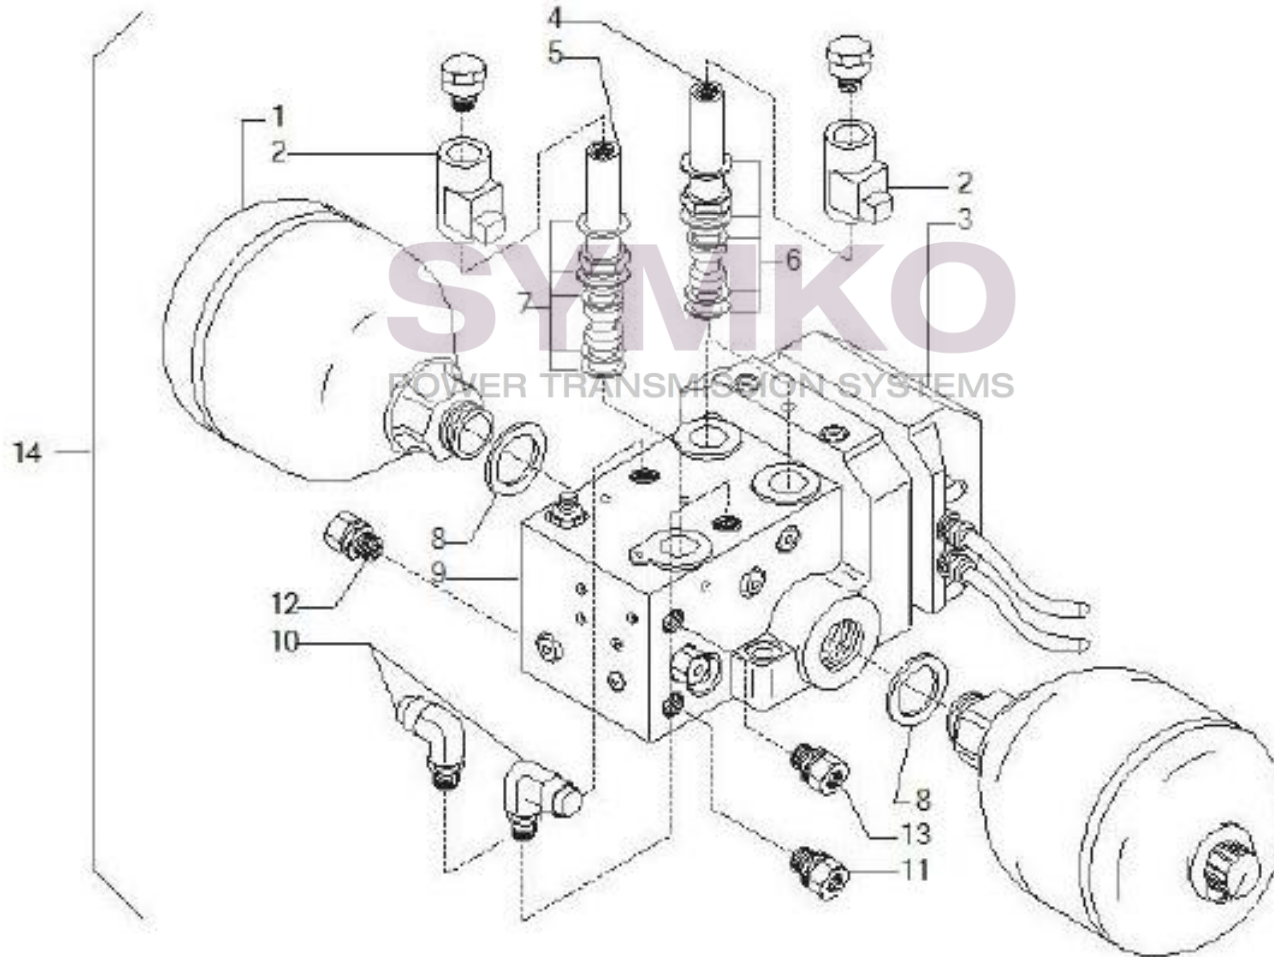

VUES PONT CARRARO N°142084

Vue N°18

SYMKO – Parc d’activité de Tournebride – 23 Rue de la Guillauderie 44118
LA CHEVROLIERE

Tél : 02 51 70 13 13 - fax : 02 51 70 04 04

contact@symko.fr

www.symko.fr