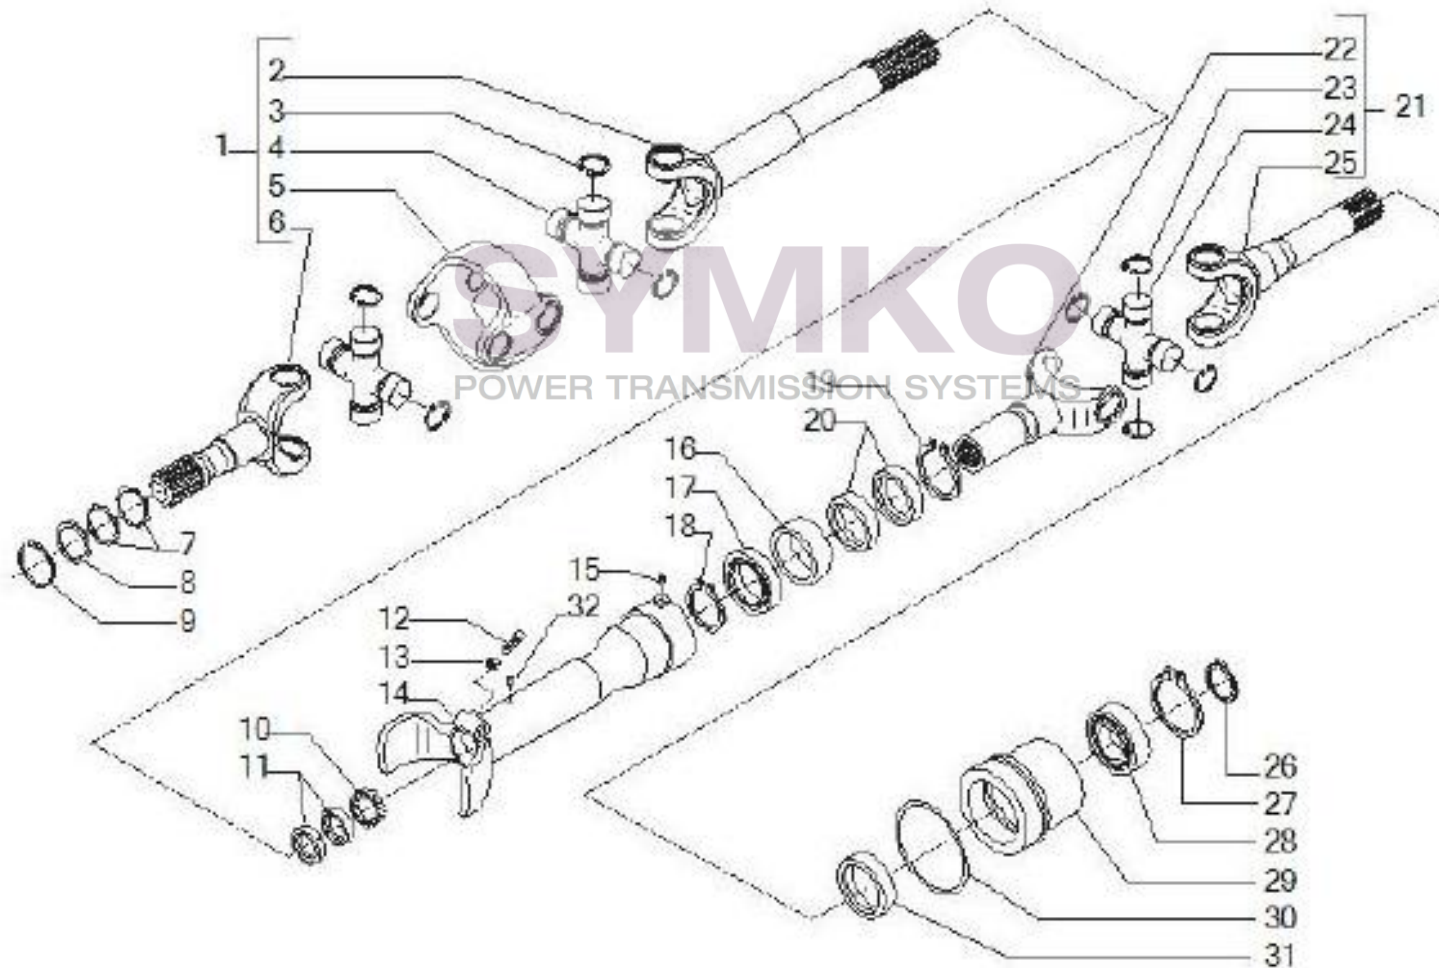

SYMKO – Parc d’activité de Tournebride – 23 Rue de la Guillauderie 44118
LA CHEVROLIERE

Tél : 02 51 70 13 13 - fax : 02 51 70 04 04

contact@symko.fr

www.symko.fr

VUES PONT CARRARO N°142084

Vue N°14

SYMKO – Parc d'activité de Tournebride – 23 Rue de la Guillauderie 44118
LA CHEVROLIERE