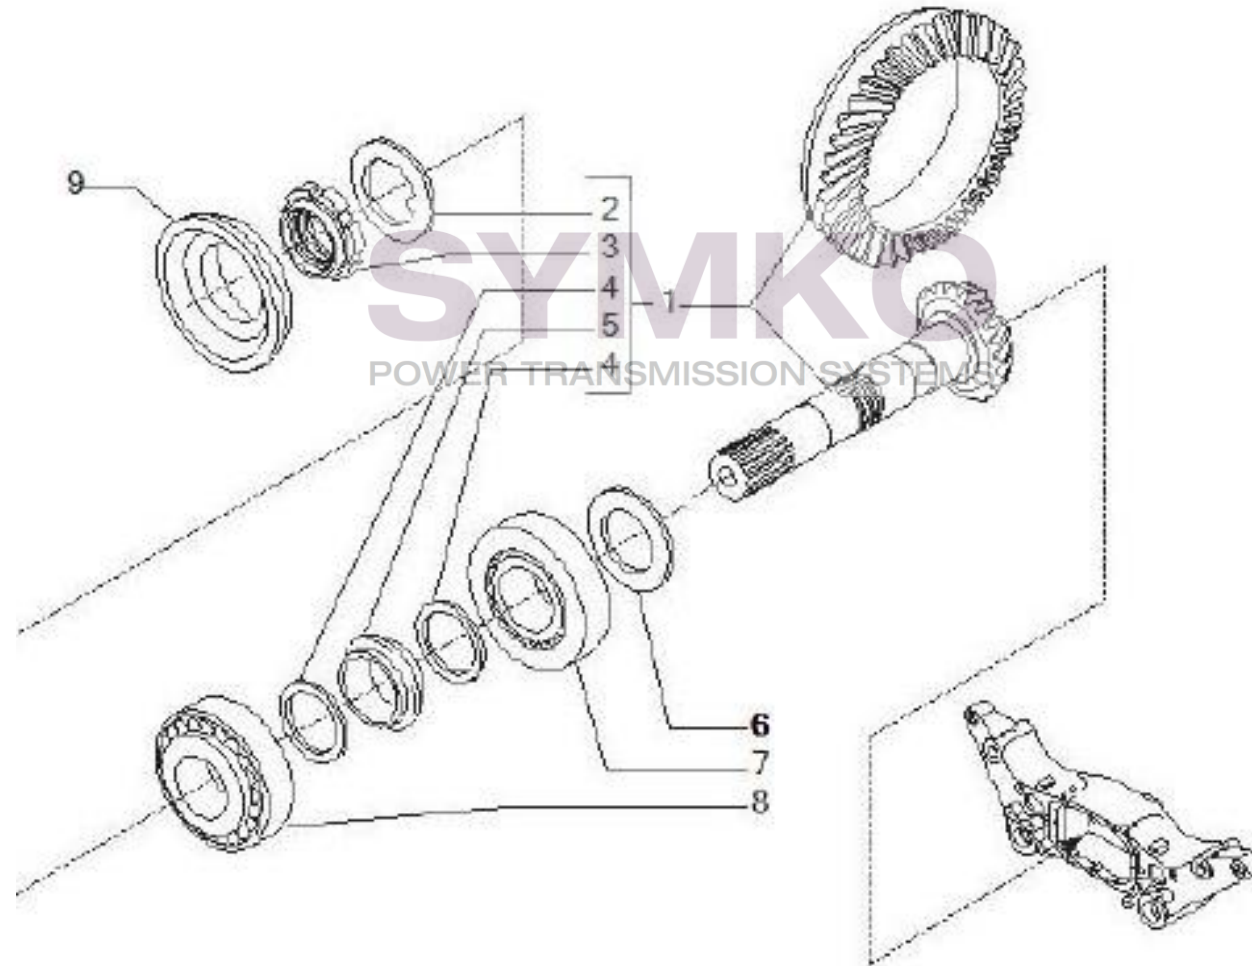

VUES PONT CARRARO N°142084

Vue N°10

SYMKO – Parc d’activité de Tournebride – 23 Rue de la Guillauderie 44118
LA CHEVROLIERE

Tél : 02 51 70 13 13 - fax : 02 51 70 04 04

contact@symko.fr

www.symko.fr