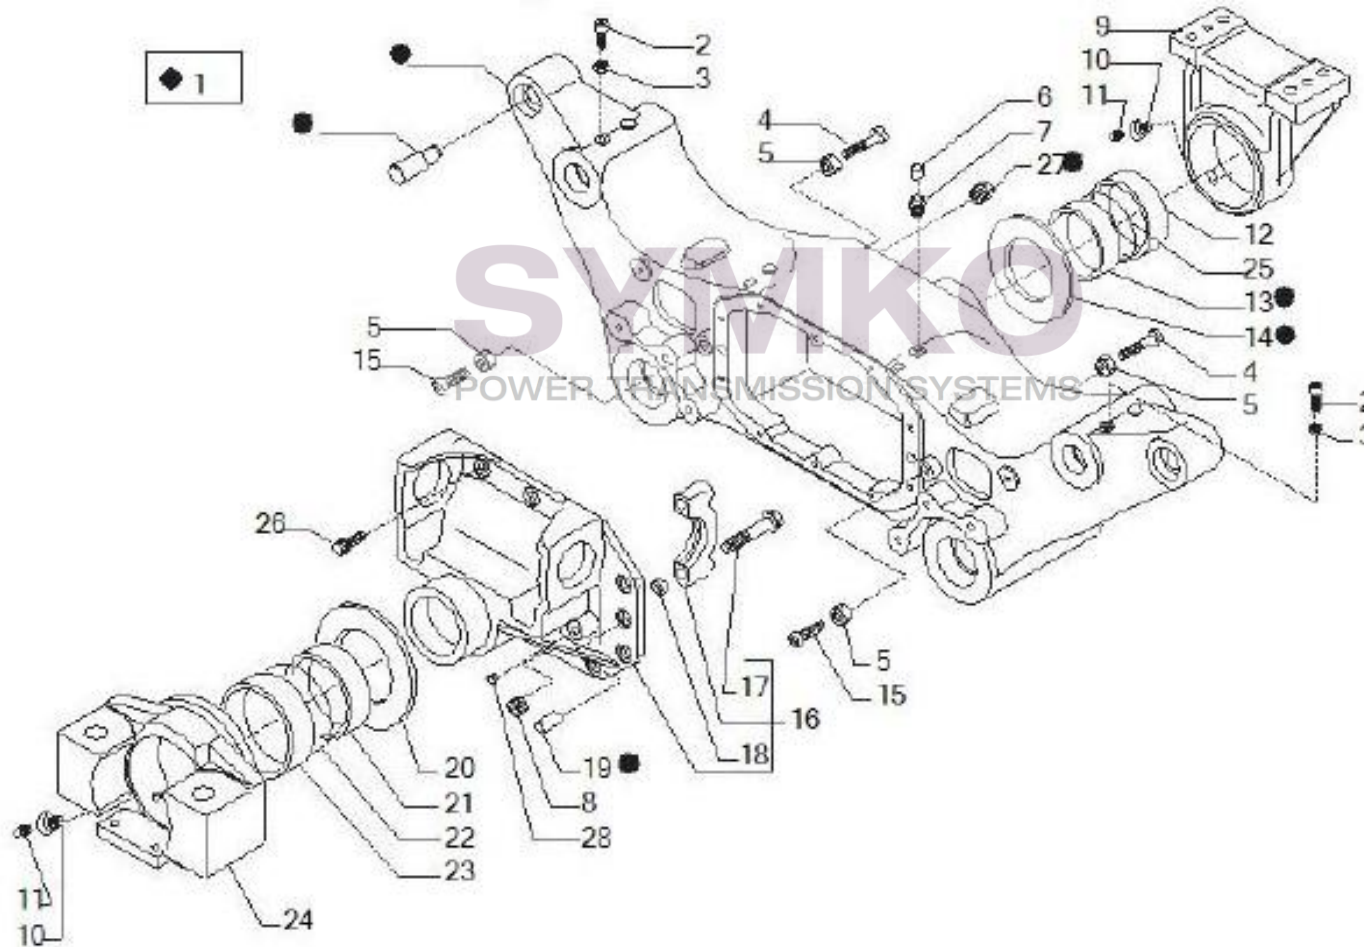

VUES PONT CARRARO N°142084

Vue N°1

SYMKO – Parc d’activité de Tournebride – 23 Rue de la Guillauderie 44118
LA CHEVROLIERE

Tél : 02 51 70 13 13 - fax : 02 51 70 04 04

contact@symko.fr

www.symko.fr

SYMKO

POWER TRANSMISSION SYSTEMS