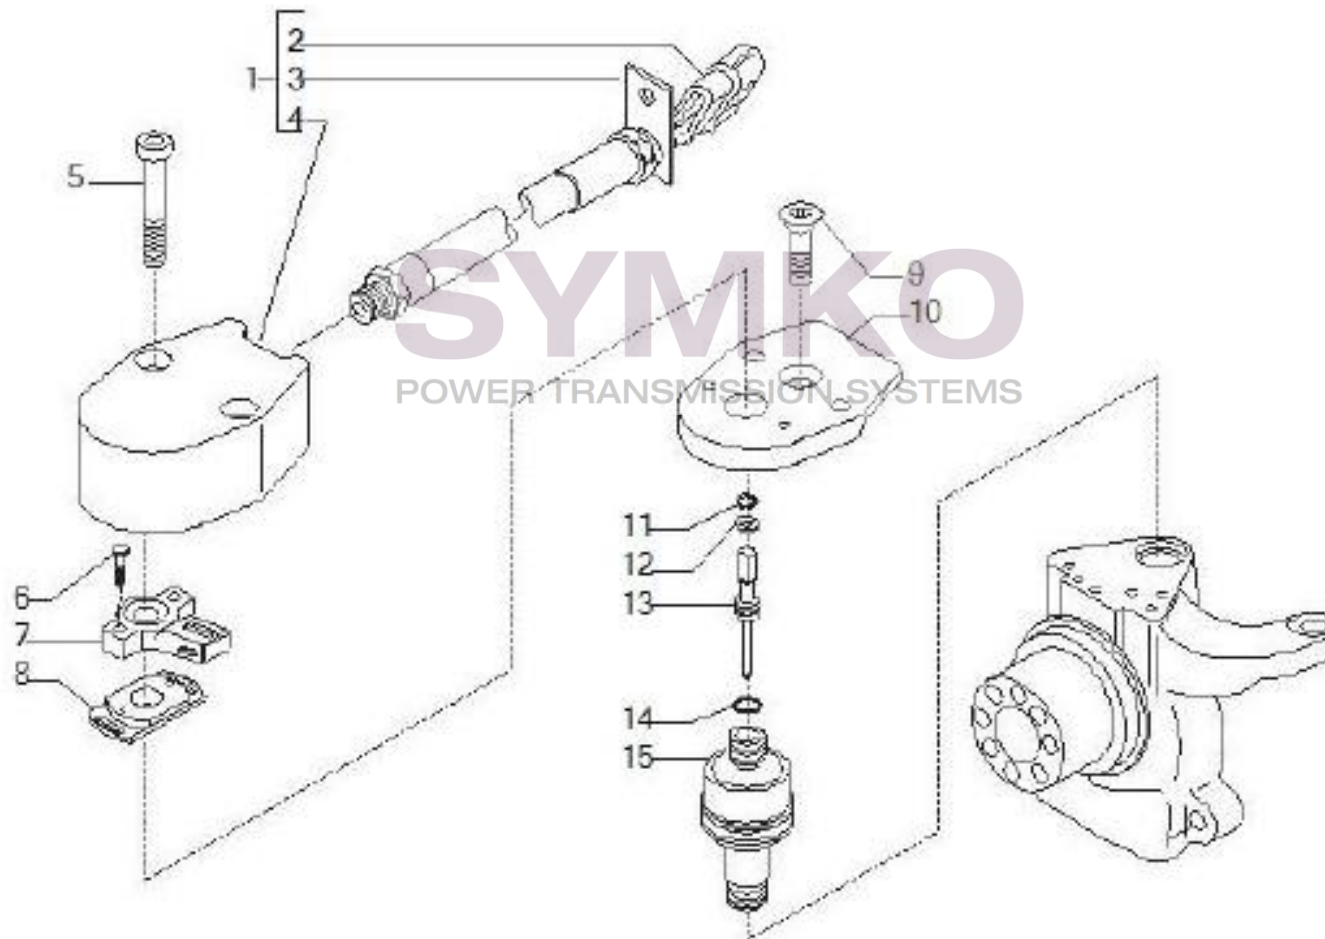

VUES PONT CARRARO N°142084

Vue N°17

SYMKO – Parc d'activité de Tournebride – 23 Rue de la Guillauderie 44118
LA CHEVROLIERE

Tél : 02 51 70 13 13 - fax : 02 51 70 04 04

contact@symko.fr

www.symko.fr