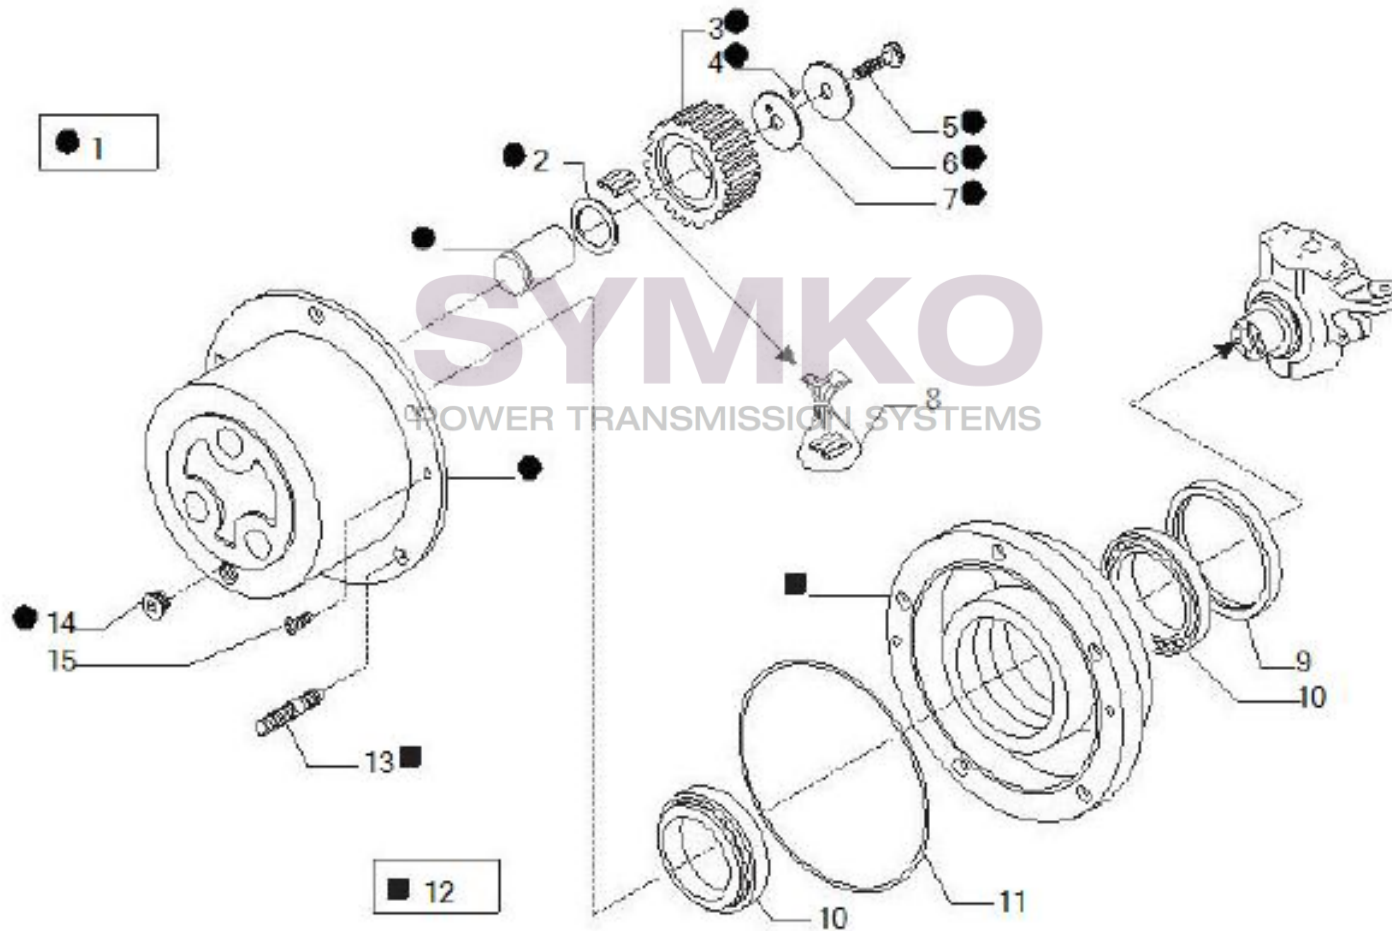

VUES PONT CARRARO N°142084

Vue N°16

SYMKO – Parc d'activité de Tournebride – 23 Rue de la Guillauderie 44118
LA CHEVROLIERE

Tél : 02 51 70 13 13 - fax : 02 51 70 04 04

contact@symko.fr

www.symko.fr