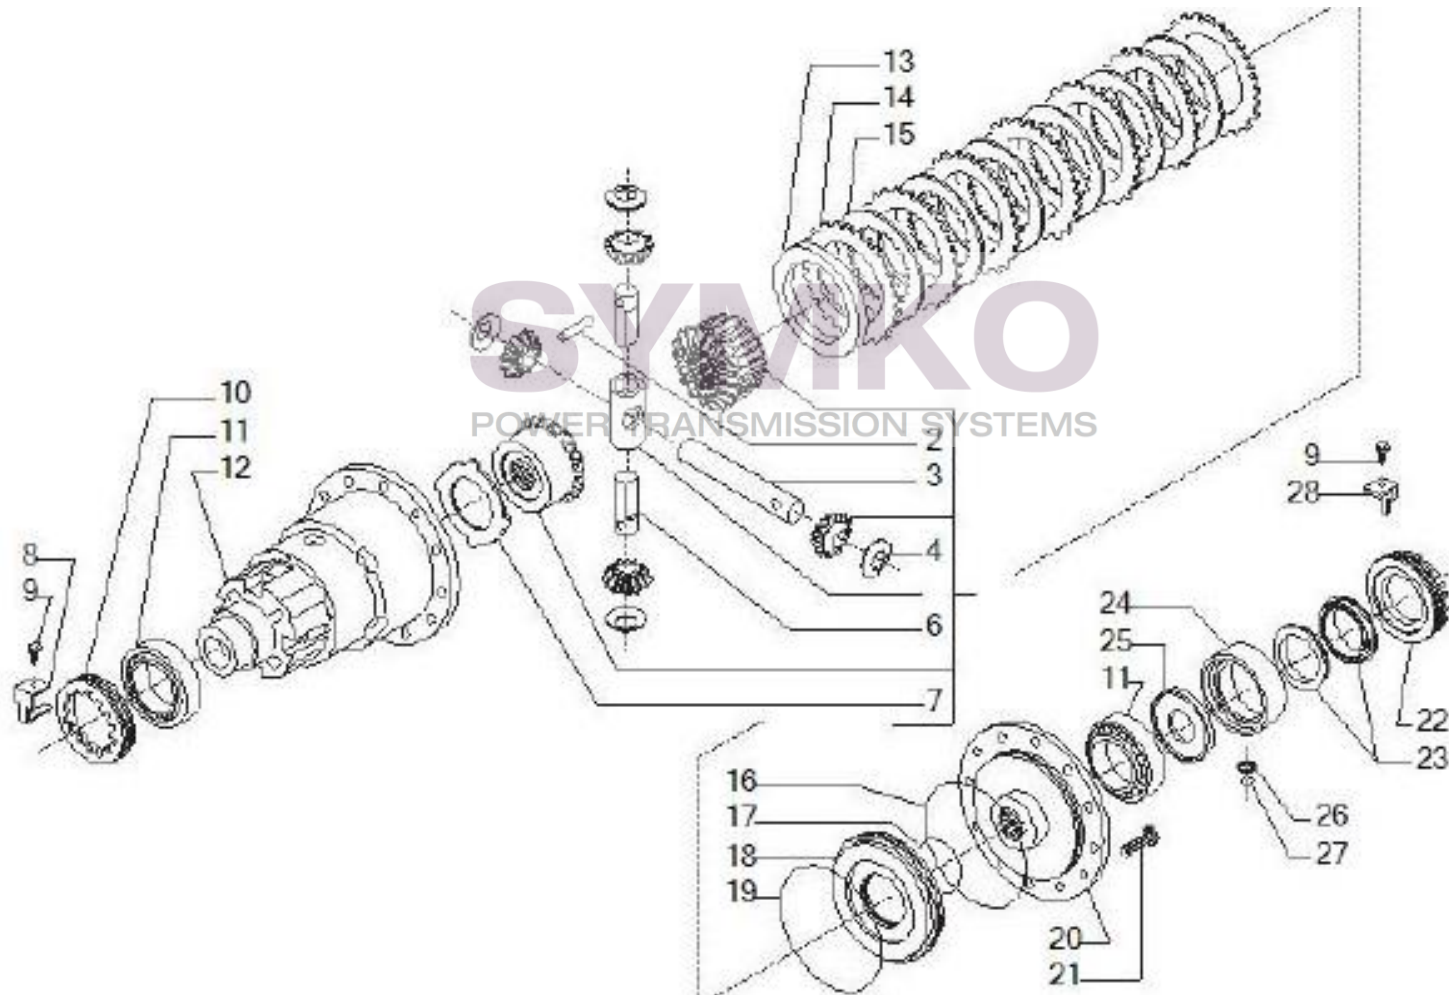

SYMKO

POWER TRANSMISSION SYSTEMS

VUES PONT CARRARO N°142084

Vue N°12

SYMKO – Parc d’activité de Tournebride – 23 Rue de la Guillauderie 44118
LA CHEVROLIERE

Tél : 02 51 70 13 13 - fax : 02 51 70 04 04

contact@symko.fr

www.symko.fr