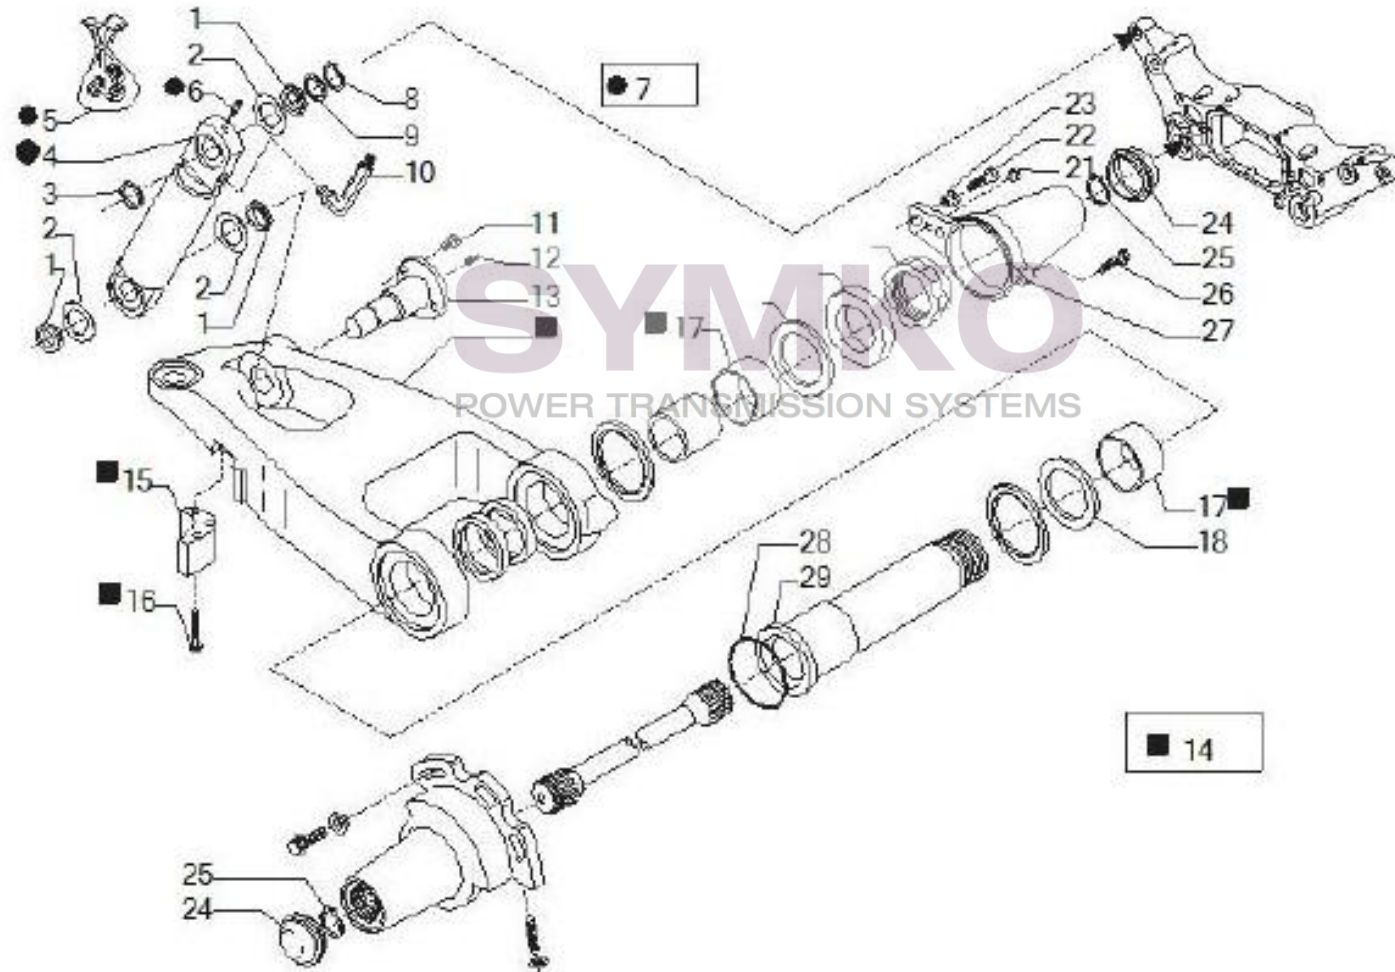

VUES PONT CARRARO N°142084

Vue N°5

SYMKO – Parc d’activité de Tournebride – 23 Rue de la Guillauderie 44118
LA CHEVROLIERE

Tél : 02 51 70 13 13 - fax : 02 51 70 04 04

contact@symko.fr

www.symko.fr