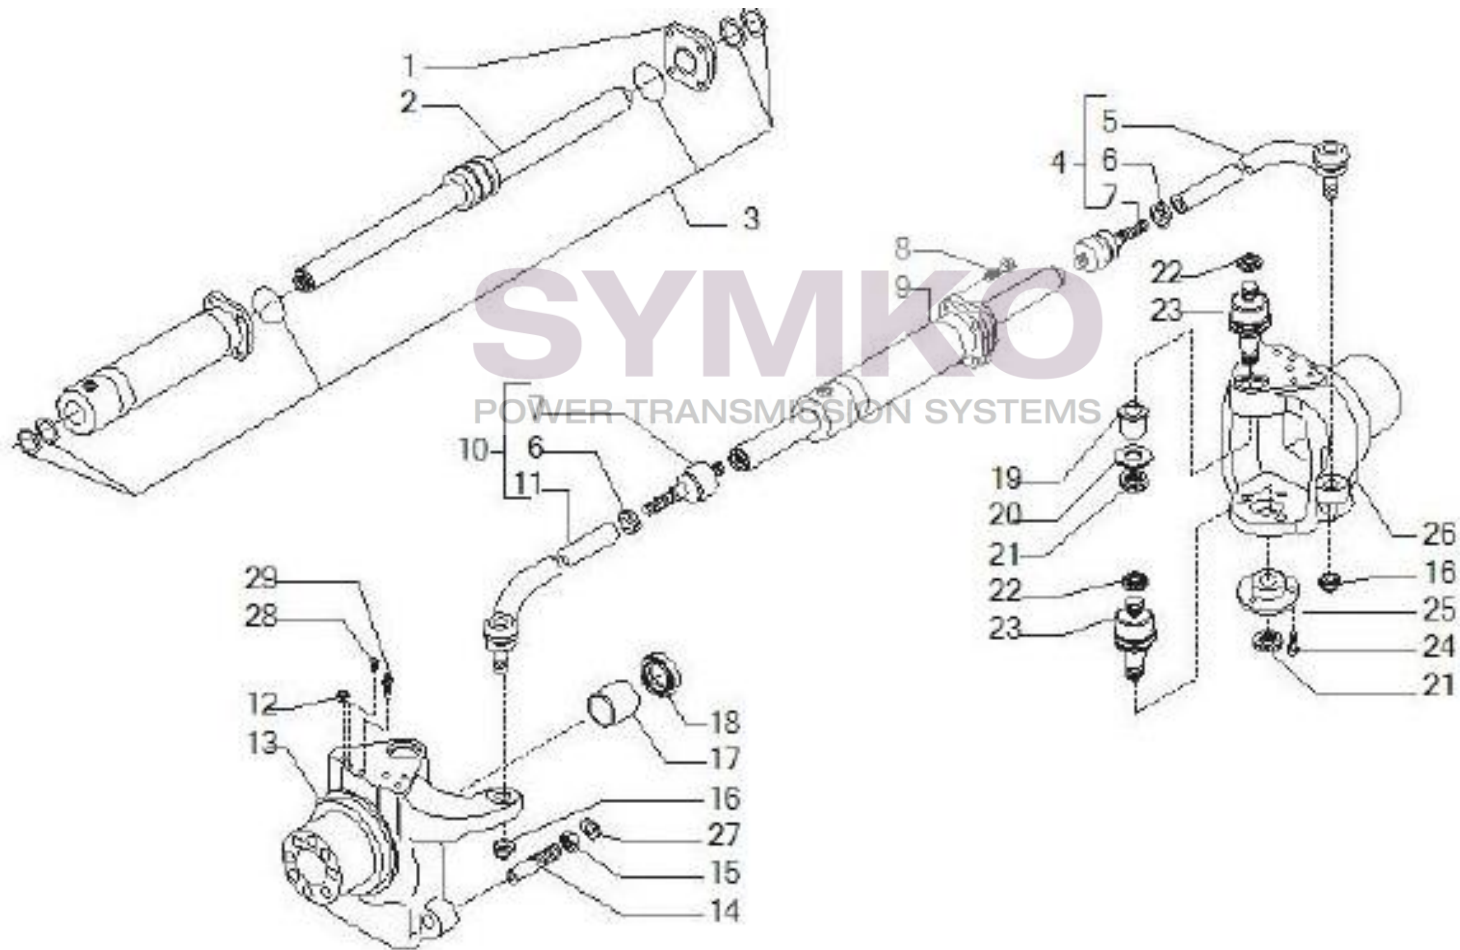

SYMKO

POWER TRANSMISSION SYSTEMS

VUES PONT CARRARO N°142084

Vue N°4

SYMKO – Parc d’activité de Tournebride – 23 Rue de la Guillauderie 44118
LA CHEVROLIERE

Tél : 02 51 70 13 13 - fax : 02 51 70 04 04

contact@symko.fr

www.symko.fr