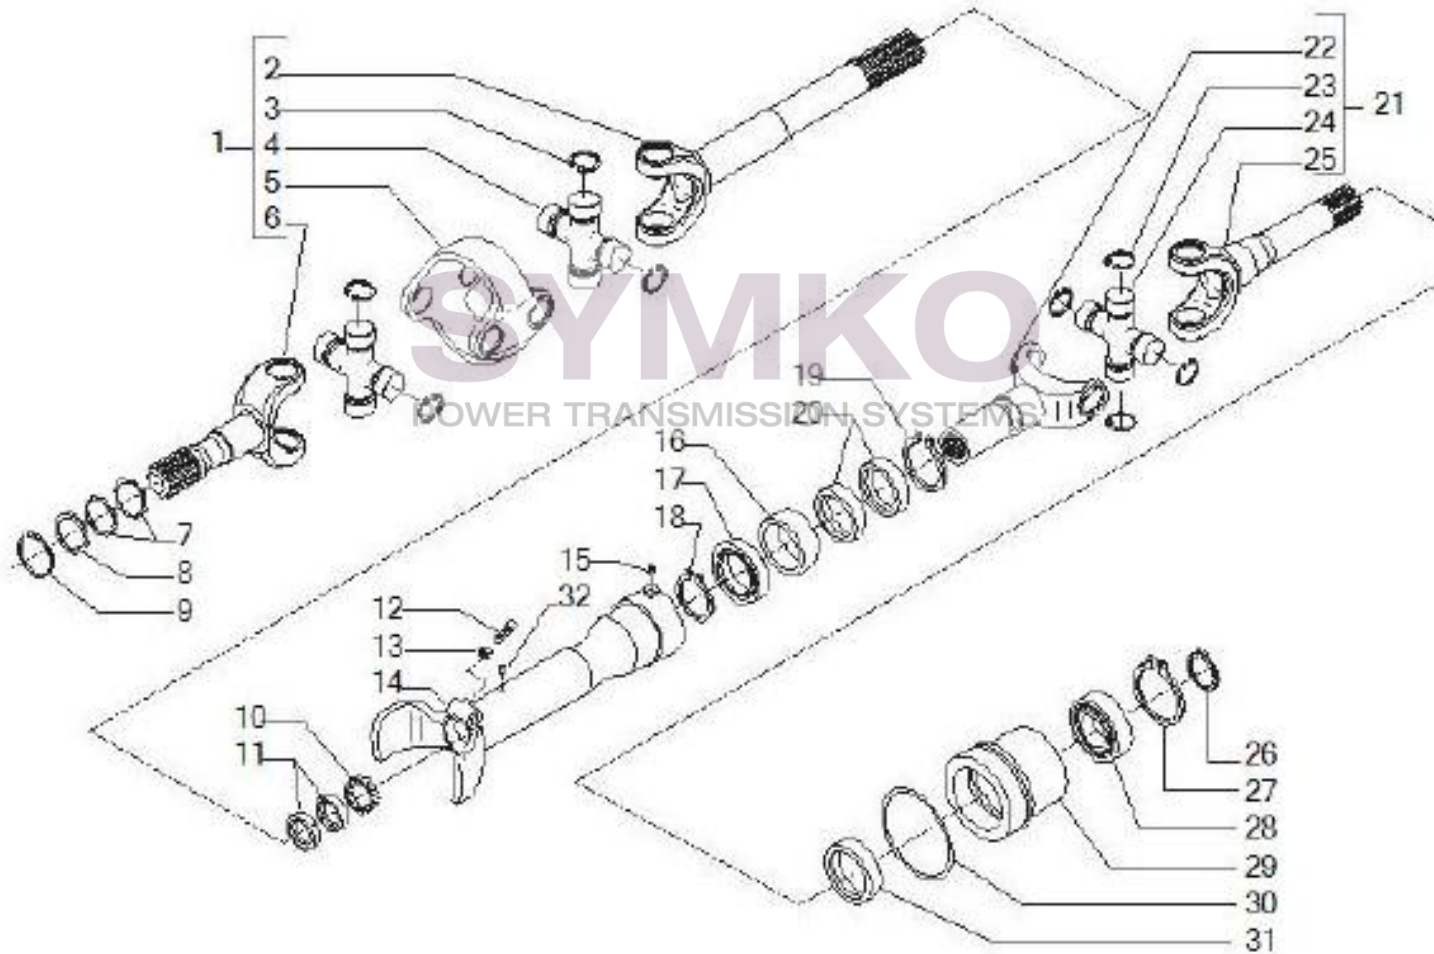

Vue N°12

SYMKO – Parc d’activité de Tournebride – 23 Rue de la Guillauderie 44118
LA CHEVROLIERE

Tél : 02 51 70 13 13 - fax : 02 51 70 04 04

contact@symko.fr

www.symko.fr

VUES PONT CARRARO N°142084

Vue N°13