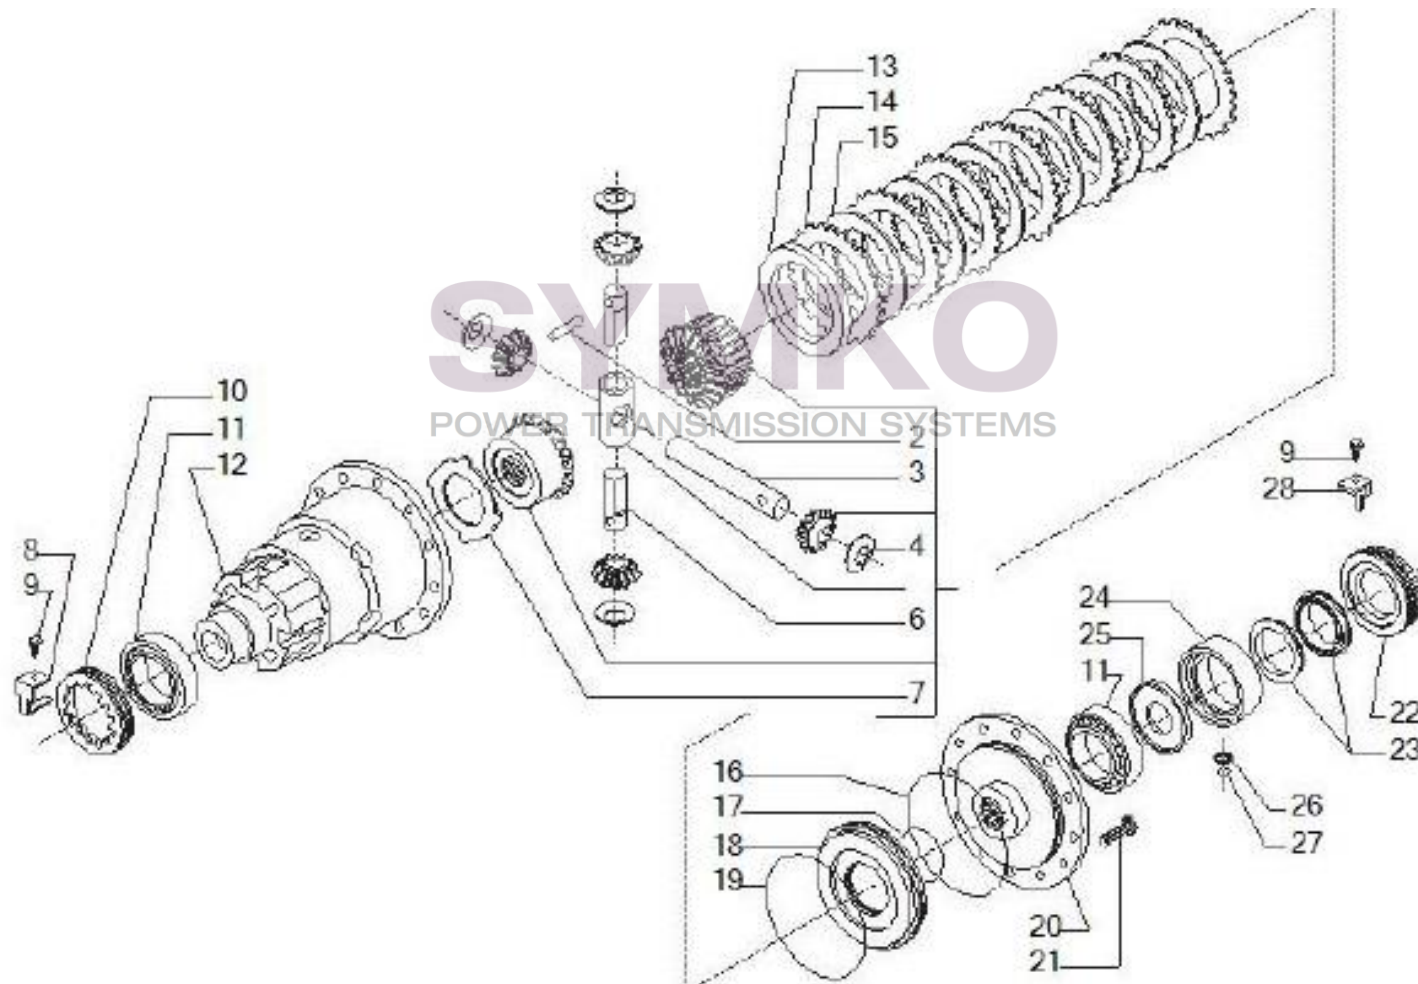

VUES PONT CARRARO N°142084

Vue N°11

SYMKO – Parc d’activité de Tournebride – 23 Rue de la Guillauderie 44118
LA CHEVROLIERE

Tél : 02 51 70 13 13 - fax : 02 51 70 04 04

contact@symko.fr

www.symko.fr