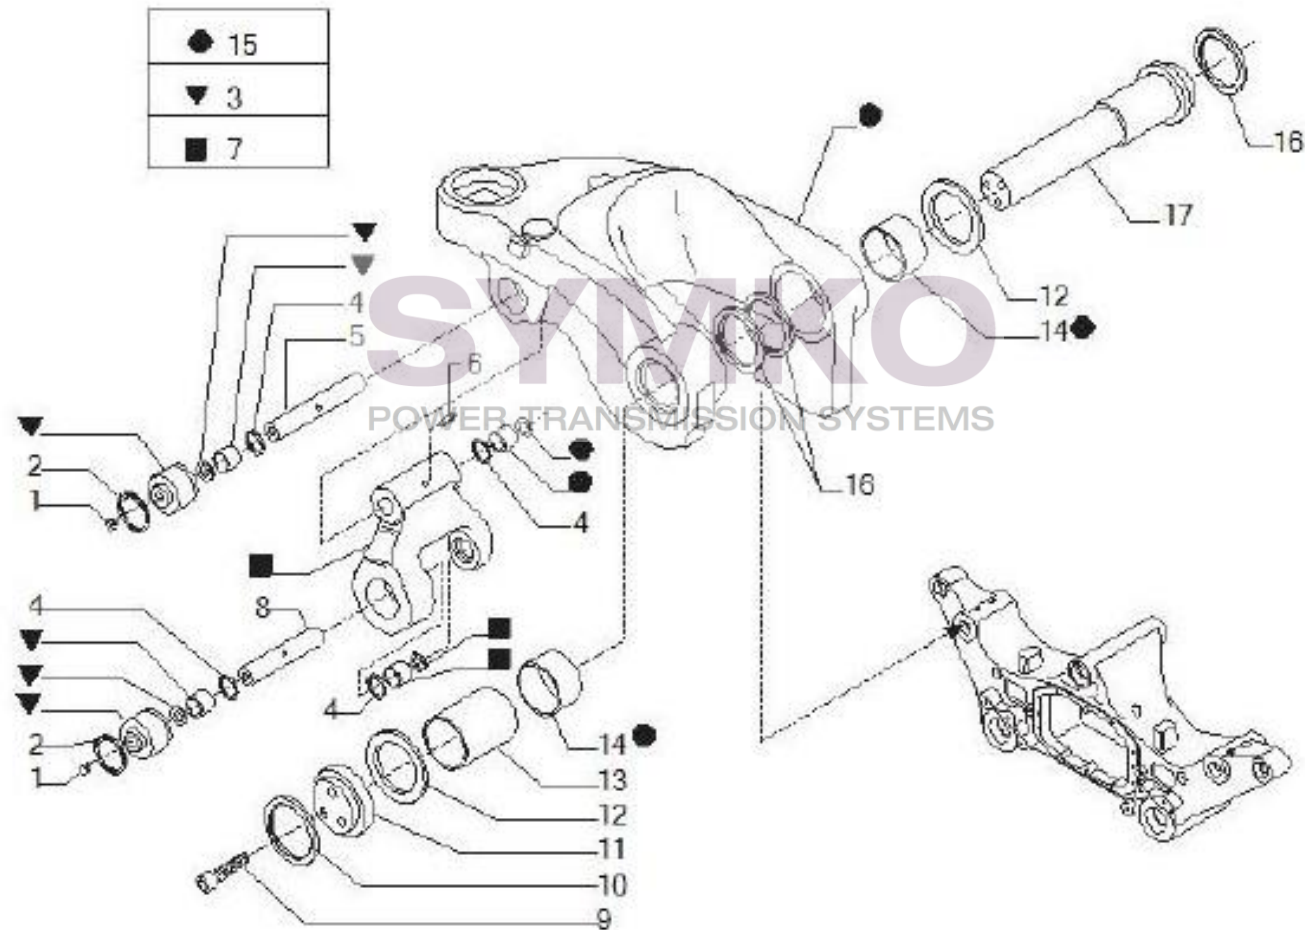

VUES PONT CARRARO N°142084

Vue N°8

SYMKO – Parc d'activité de Tournebride – 23 Rue de la Guillauderie 44118
LA CHEVROLIERE

Tél : 02 51 70 13 13 - fax : 02 51 70 04 04

contact@symko.fr

www.symko.fr