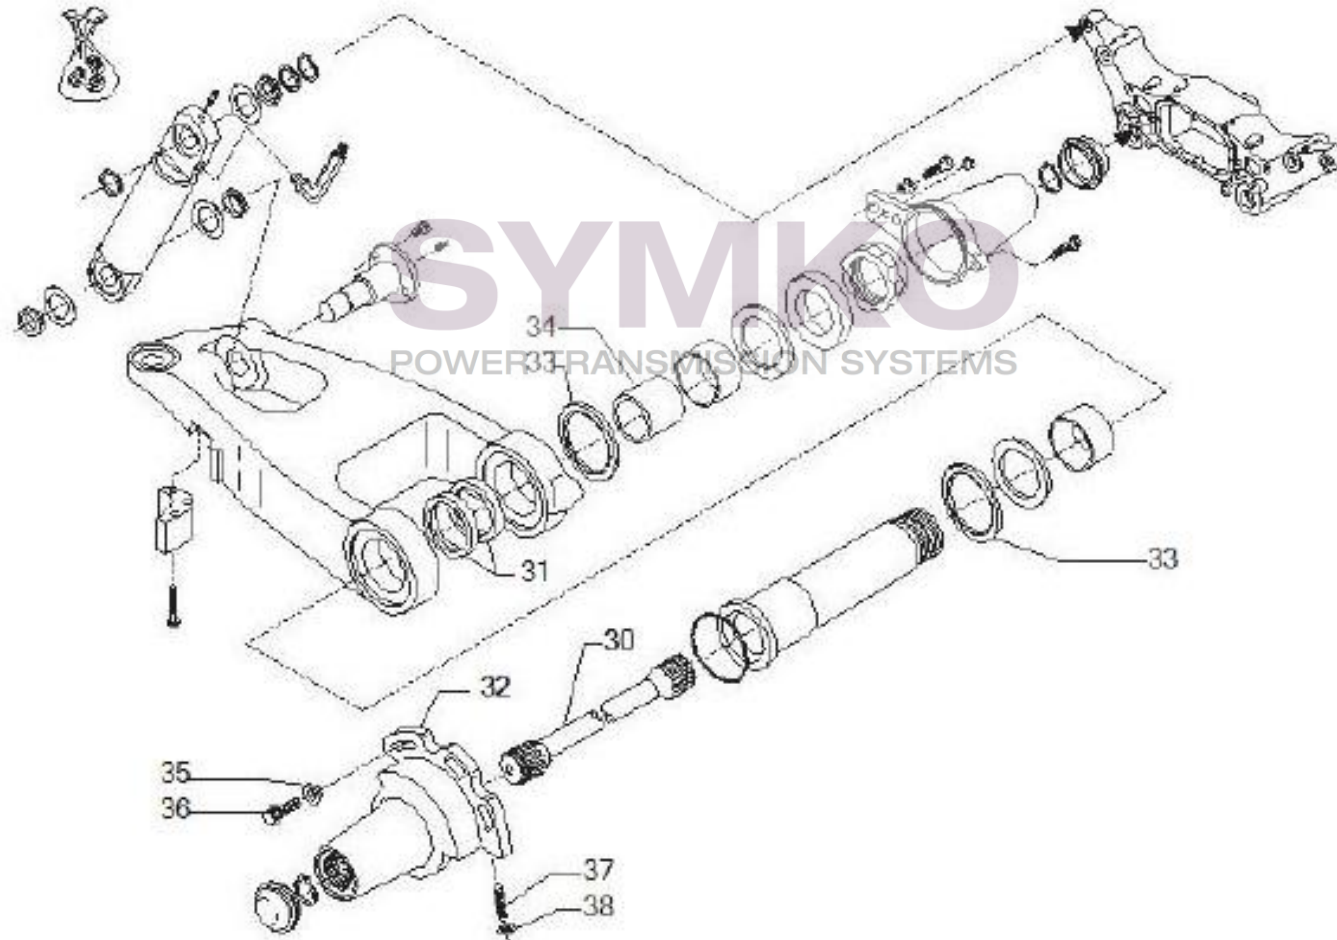

VUES PONT CARRARO N°142084

Vue N°7

SYMKO – Parc d’activité de Tournebride – 23 Rue de la Guillauderie 44118
LA CHEVROLIERE

Tél : 02 51 70 13 13 - fax : 02 51 70 04 04

contact@symko.fr

www.symko.fr