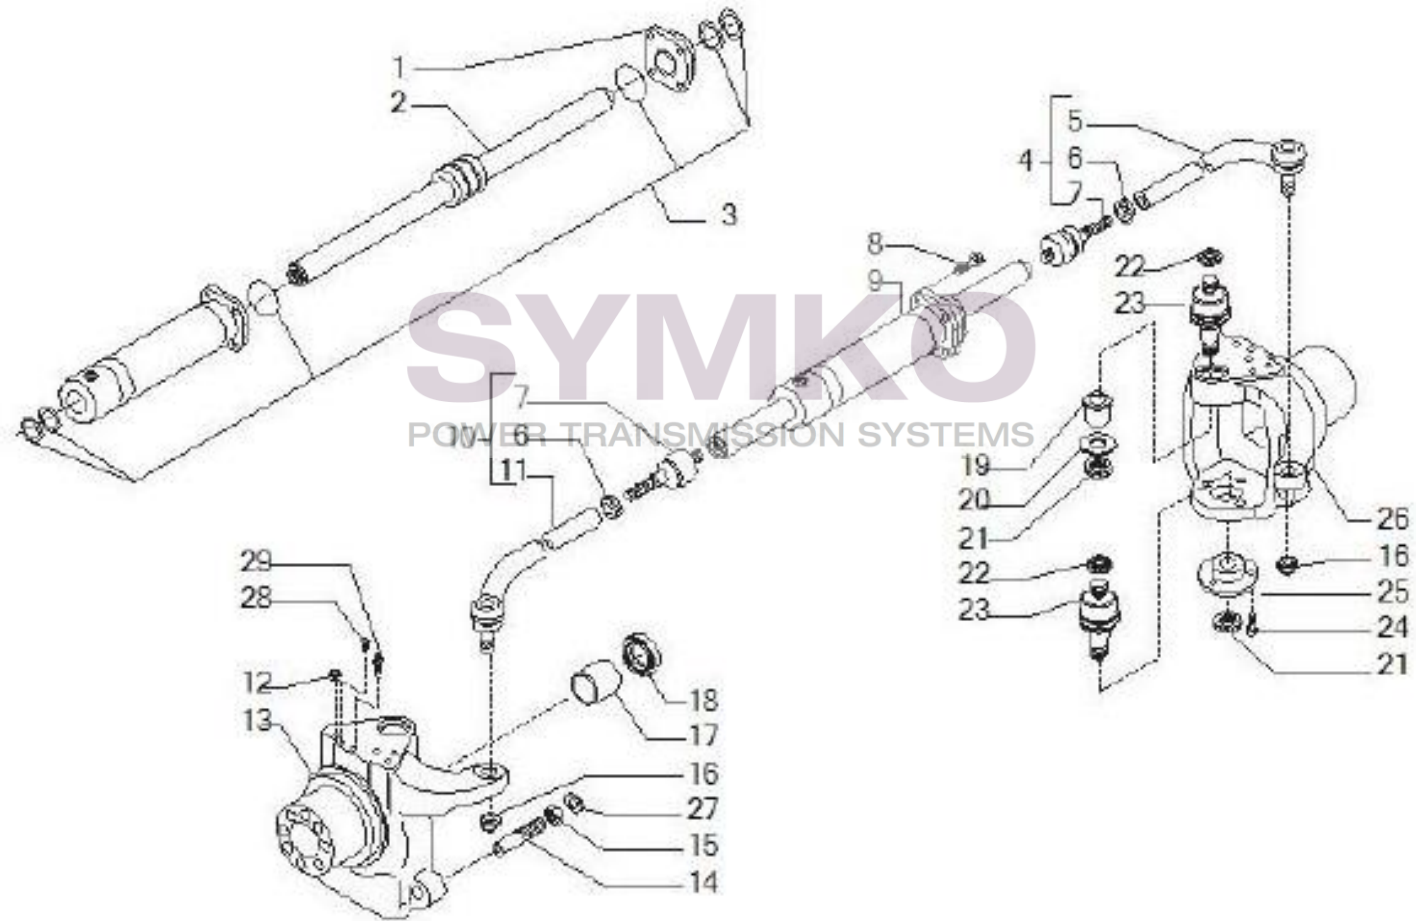

SYMKO

POWER TRANSMISSION SYSTEMS

VUES PONT CARRARO N°142084

Vue N°3

SYMKO – Parc d’activité de Tournebride – 23 Rue de la Guillauderie 44118
LA CHEVROLIERE

Tél : 02 51 70 13 13 - fax : 02 51 70 04 04

contact@symko.fr

www.symko.fr