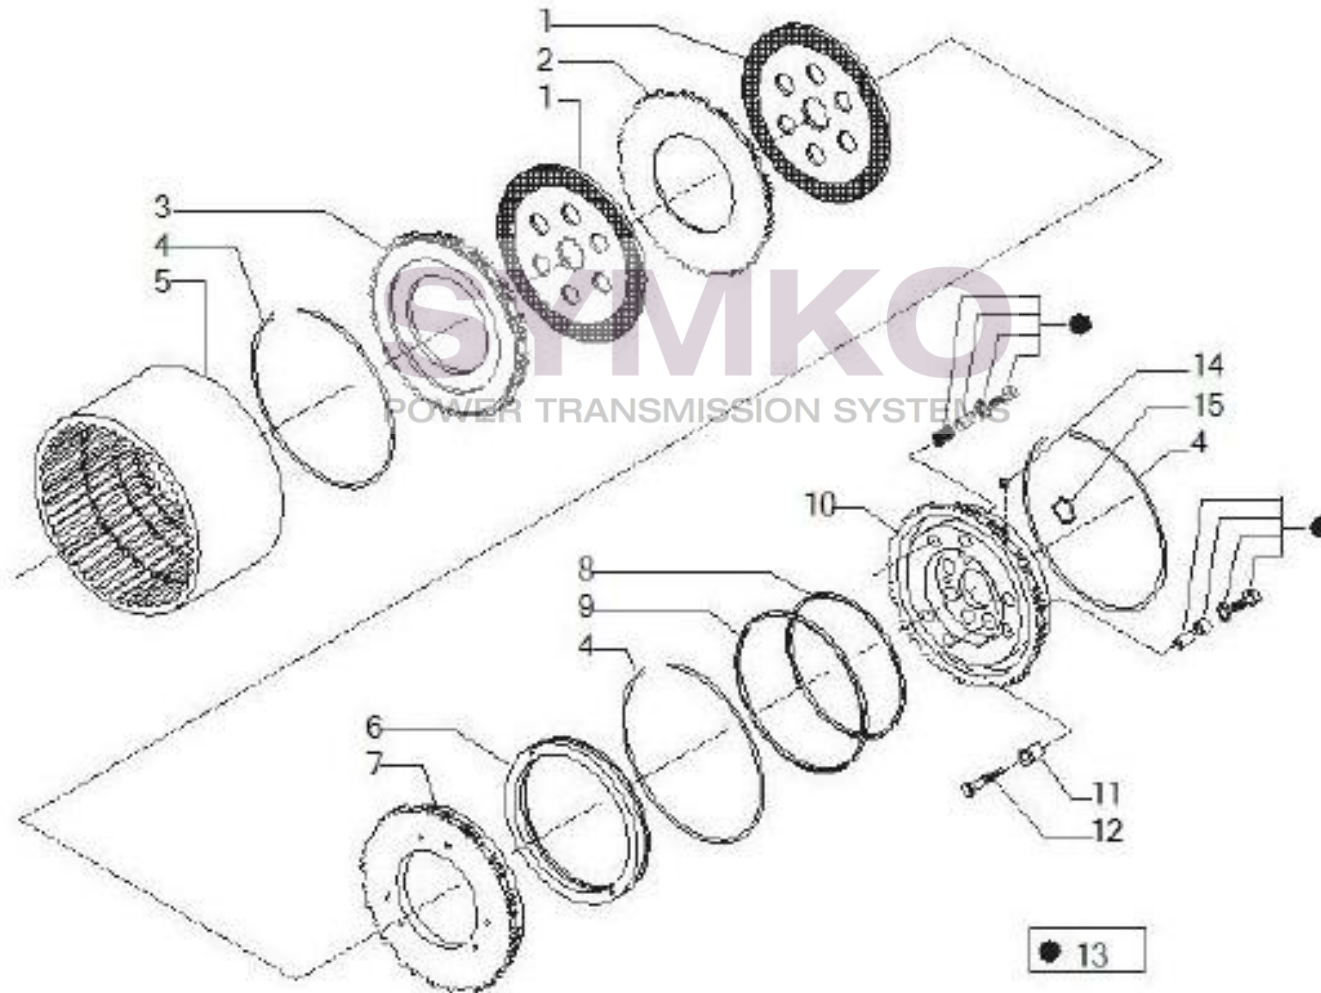

VUES PONT CARRARO N°142084

Vue N°15

SYMKO – Parc d'activité de Tournebride – 23 Rue de la Guillauderie 44118
LA CHEVROLIERE

Tél : 02 51 70 13 13 - fax : 02 51 70 04 04

contact@symko.fr

www.symko.fr