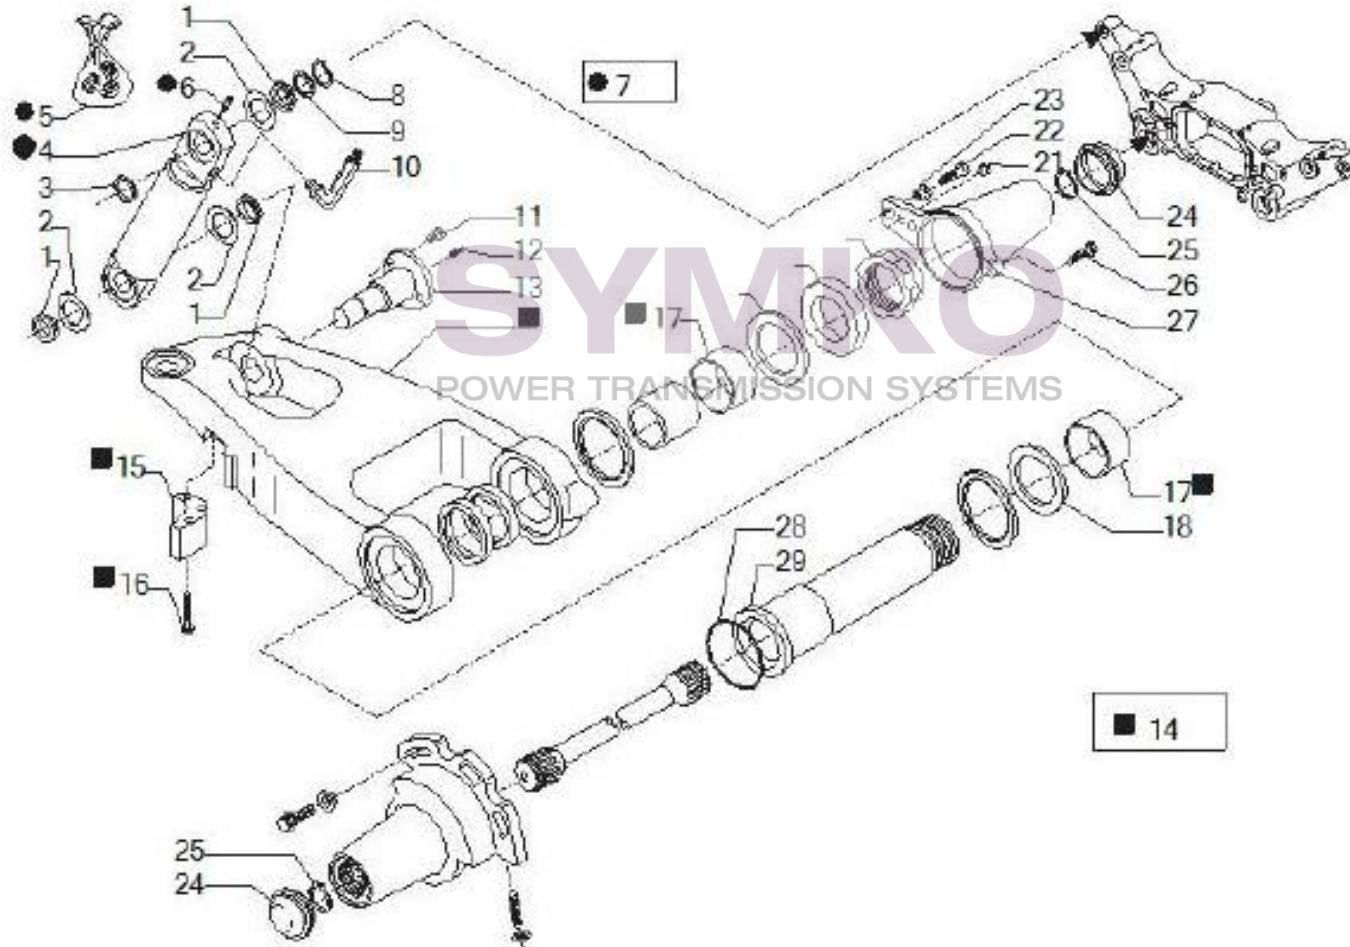

Vue N°5

SYMKO – Parc d’activité de Tournebride – 23 Rue de la Guillauderie 44118
LA CHEVROLIERE

Tél : 02 51 70 13 13 - fax : 02 51 70 04 04

contact@symko.fr

www.symko.fr

VUES PONT CARRARO N°142084

Vue N°6

SYMKO – Parc d’activité de Tournebride – 23 Rue de la Guillauderie 44118
LA CHEVROLIERE