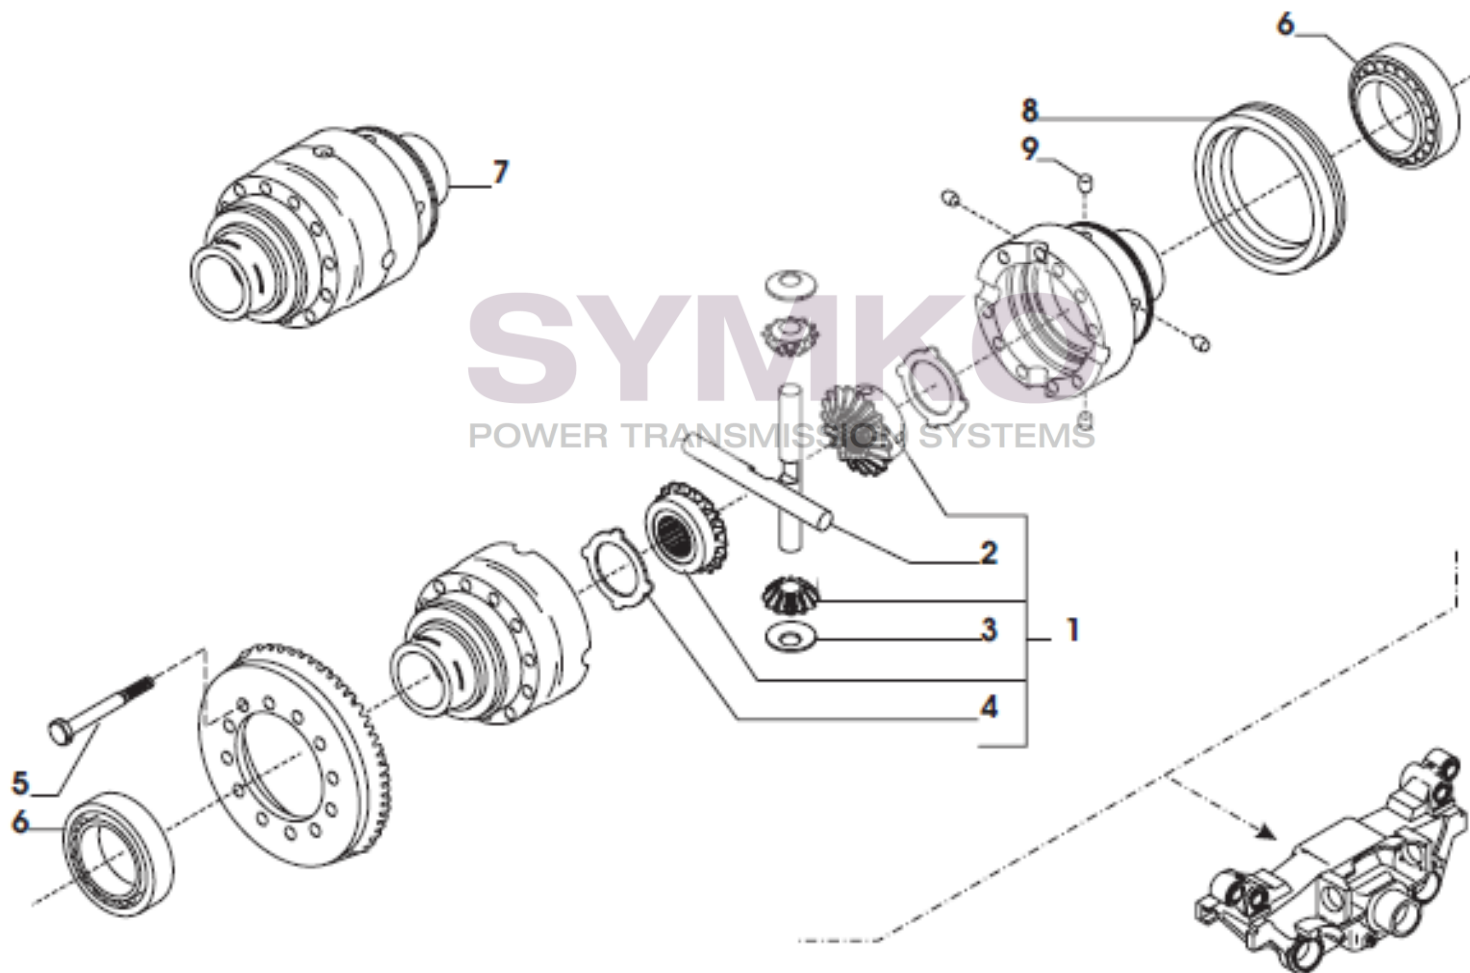

SYMKO

POWER TRANSMISSION SYSTEMS

VUES PONT CARRARO N°142119

Vue N°8

SYMKO – Parc d'activité de Tournebride – 23 Rue de la Guillauderie 44118
LA CHEVROLIERE

Tél : 02 51 70 13 13 - fax : 02 51 70 04 04

contact@symko.fr

www.symko.fr