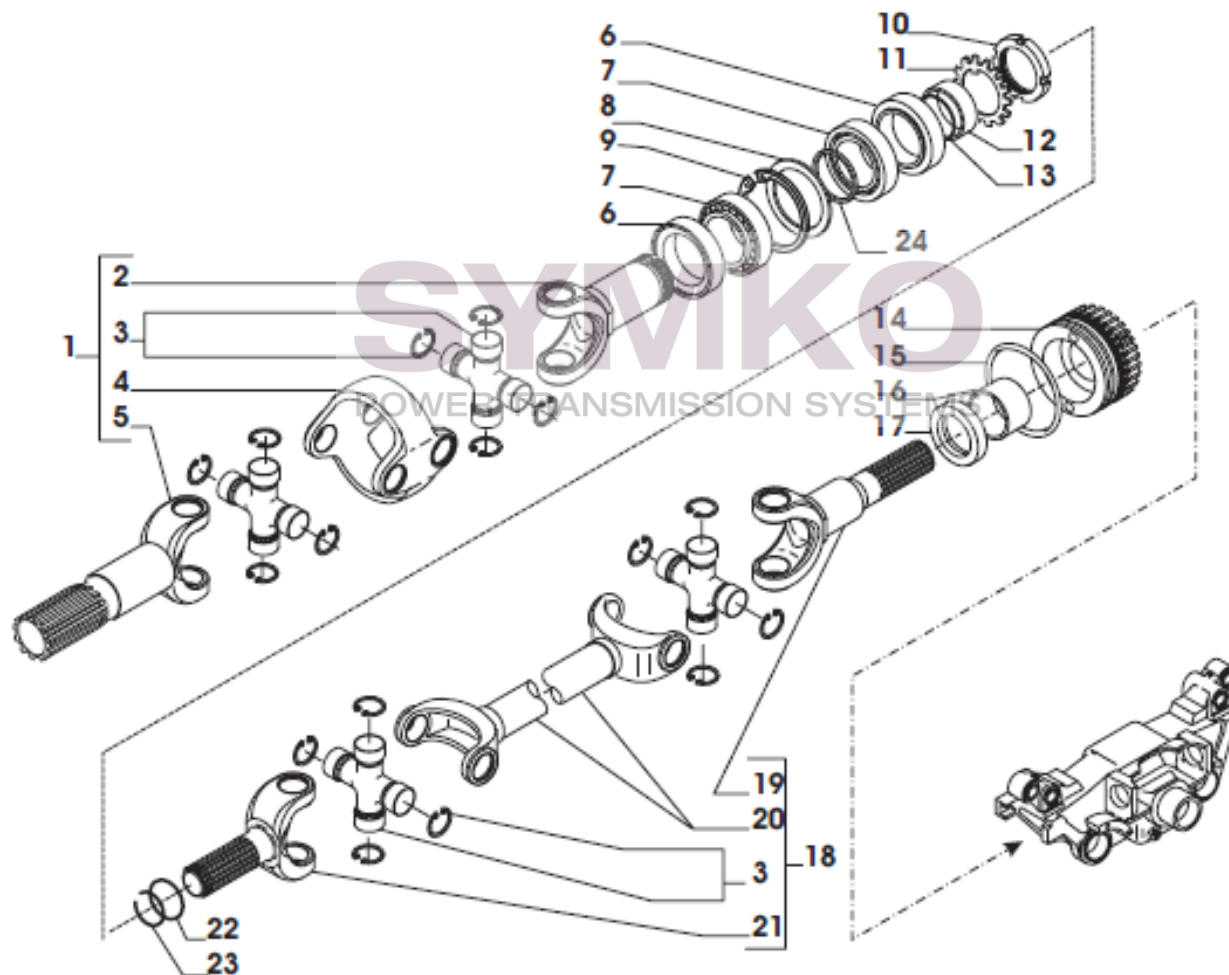

contact@symko.fr

www.symko.fr

SYMKO

POWER TRANSMISSION SYSTEMS

VUES PONT CARRARO N°142119

Vue N°10

SYMKO – Parc d’activité de Tournebride – 23 Rue de la Guillauderie 44118
LA CHEVROLIERE

Tél : 02 51 70 13 13 - fax : 02 51 70 04 04