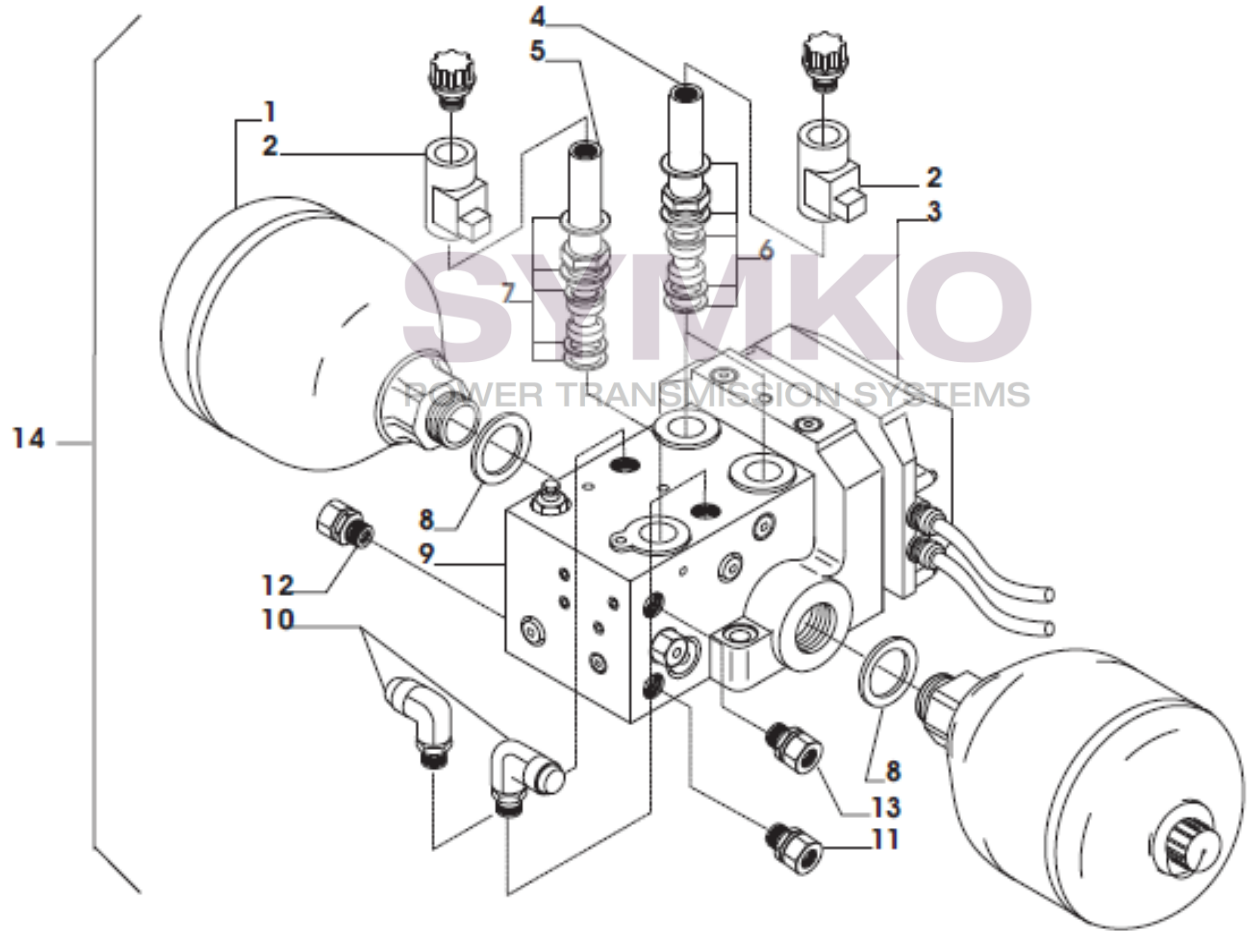

VUES PONT CARRARO N°142119

Vue N°12

SYMKO – Parc d’activité de Tournebride – 23 Rue de la Guillauderie 44118
LA CHEVROLIERE

Tél : 02 51 70 13 13 - fax : 02 51 70 04 04

contact@symko.fr

www.symko.fr