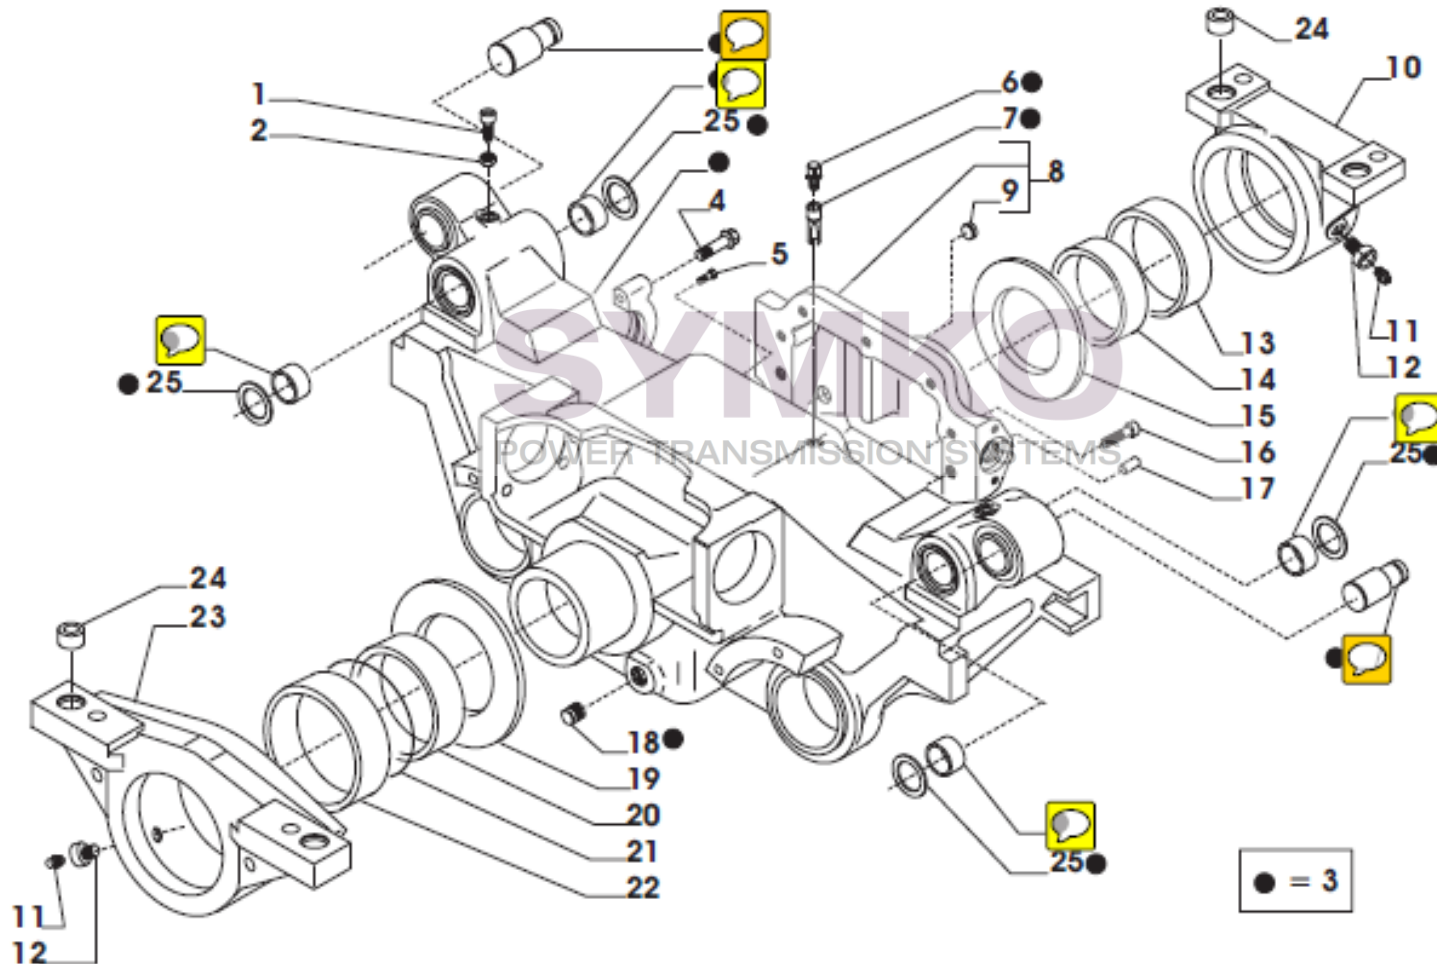

VUES PONT CARRARO N°142119

Vue N°1

SYMKO – Parc d’activité de Tournebride – 23 Rue de la Guillauderie 44118
LA CHEVROLIERE

Tél : 02 51 70 13 13 - fax : 02 51 70 04 04

contact@symko.fr

www.symko.fr

SYMKO

POWER TRANSMISSION SYSTEMS