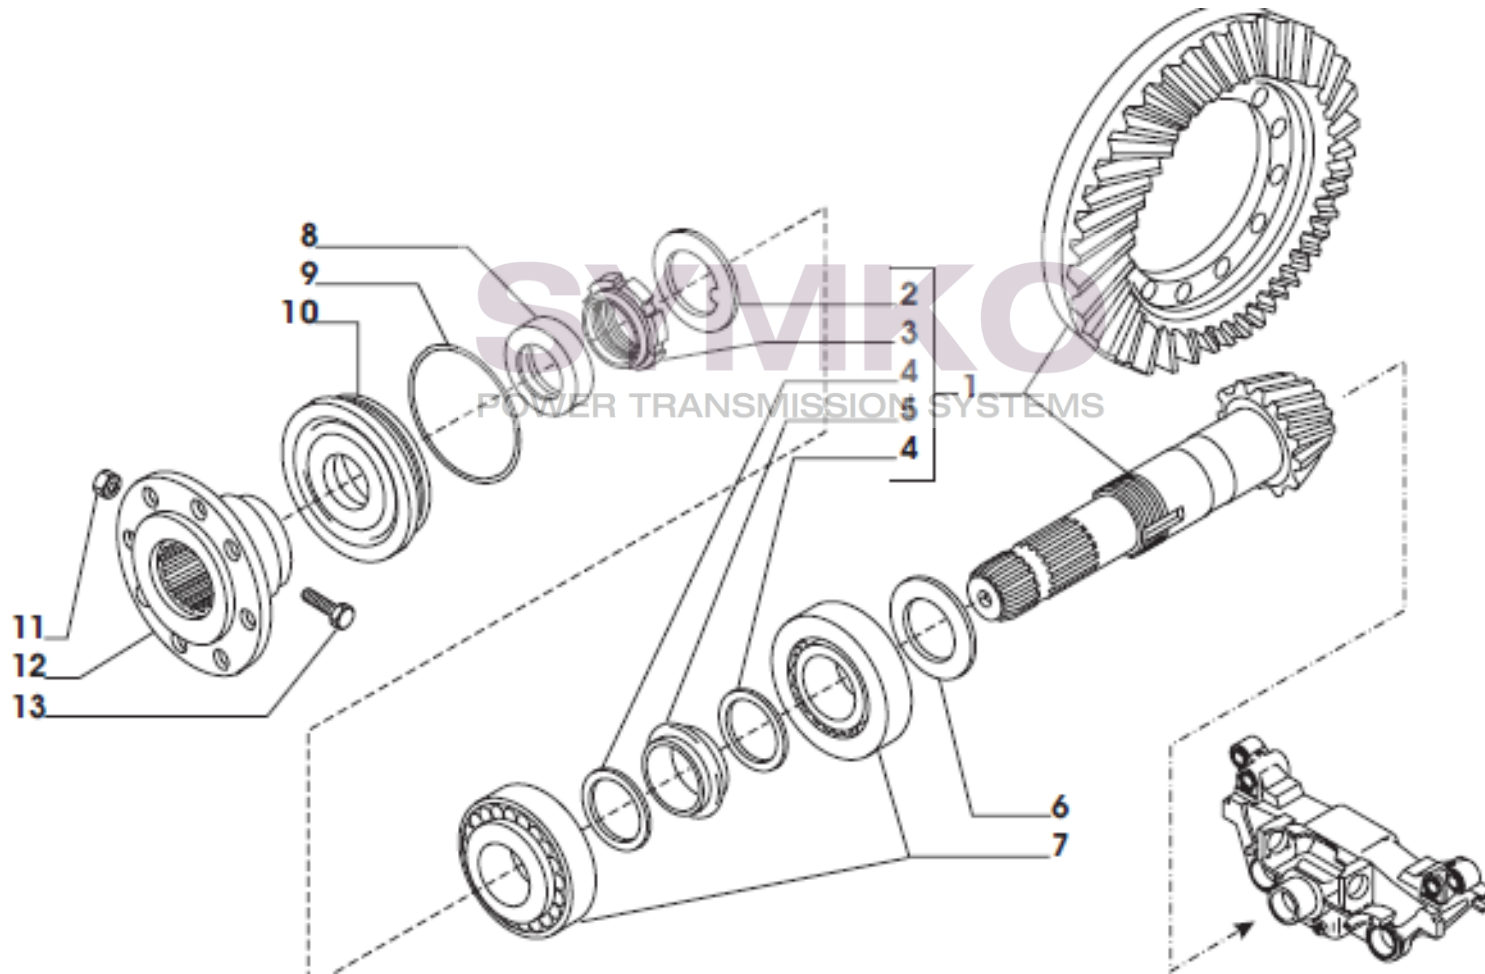

VUES PONT CARRARO N°142119

Vue N°7

SYMKO – Parc d’activité de Tournebride – 23 Rue de la Guillauderie 44118
LA CHEVROLIERE

Tél : 02 51 70 13 13 - fax : 02 51 70 04 04

contact@symko.fr

www.symko.fr