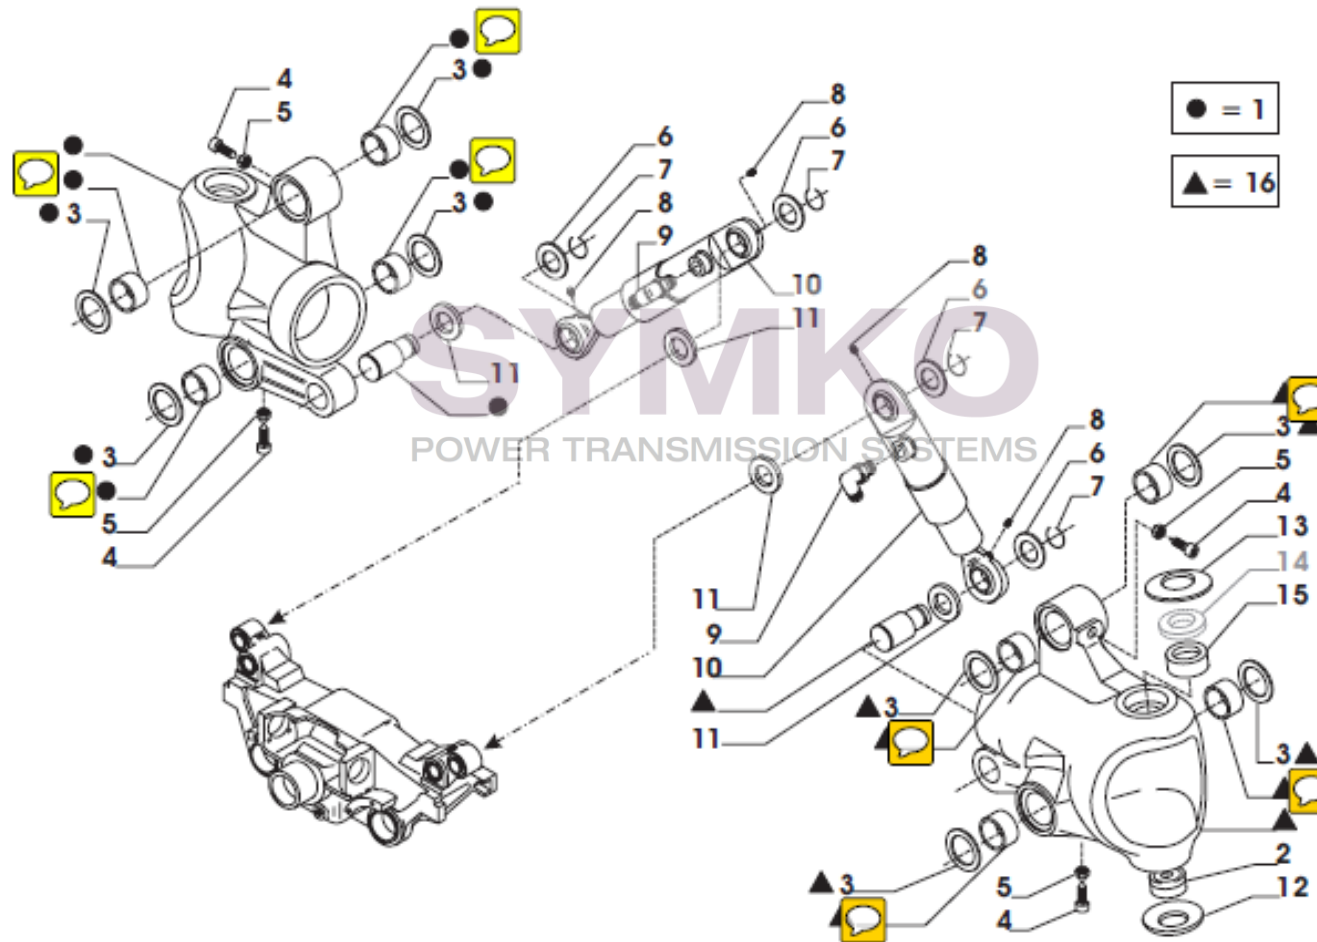

SYMKO

POWER TRANSMISSION SYSTEMS

VUES PONT CARRARO N°142119

Vue N°2

SYMKO – Parc d'activité de Tournebride – 23 Rue de la Guillauderie 44118
LA CHEVROLIERE

Tél : 02 51 70 13 13 - fax : 02 51 70 04 04

contact@symko.fr

www.symko.fr