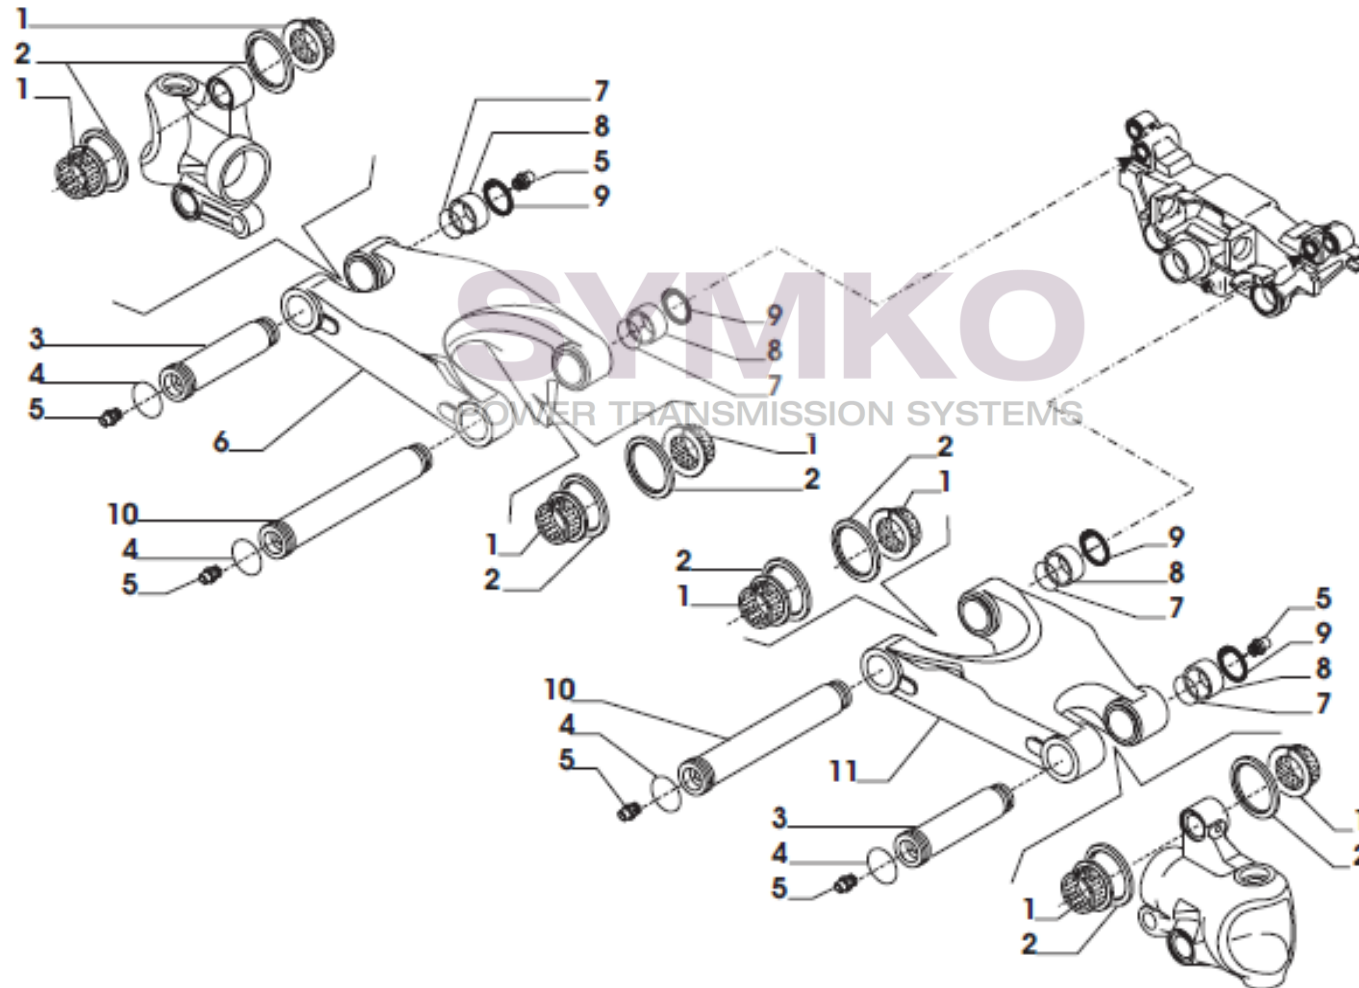

Vue N°4

SYMKO – Parc d’activité de Tournebride – 23 Rue de la Guillauderie 44118
LA CHEVROLIERE

Tél : 02 51 70 13 13 - fax : 02 51 70 04 04

contact@symko.fr

www.symko.fr

VUES PONT CARRARO N°142119

Vue N°5

SYMKO – Parc d’activité de Tournebride – 23 Rue de la Guillauderie 44118
LA CHEVROLIERE