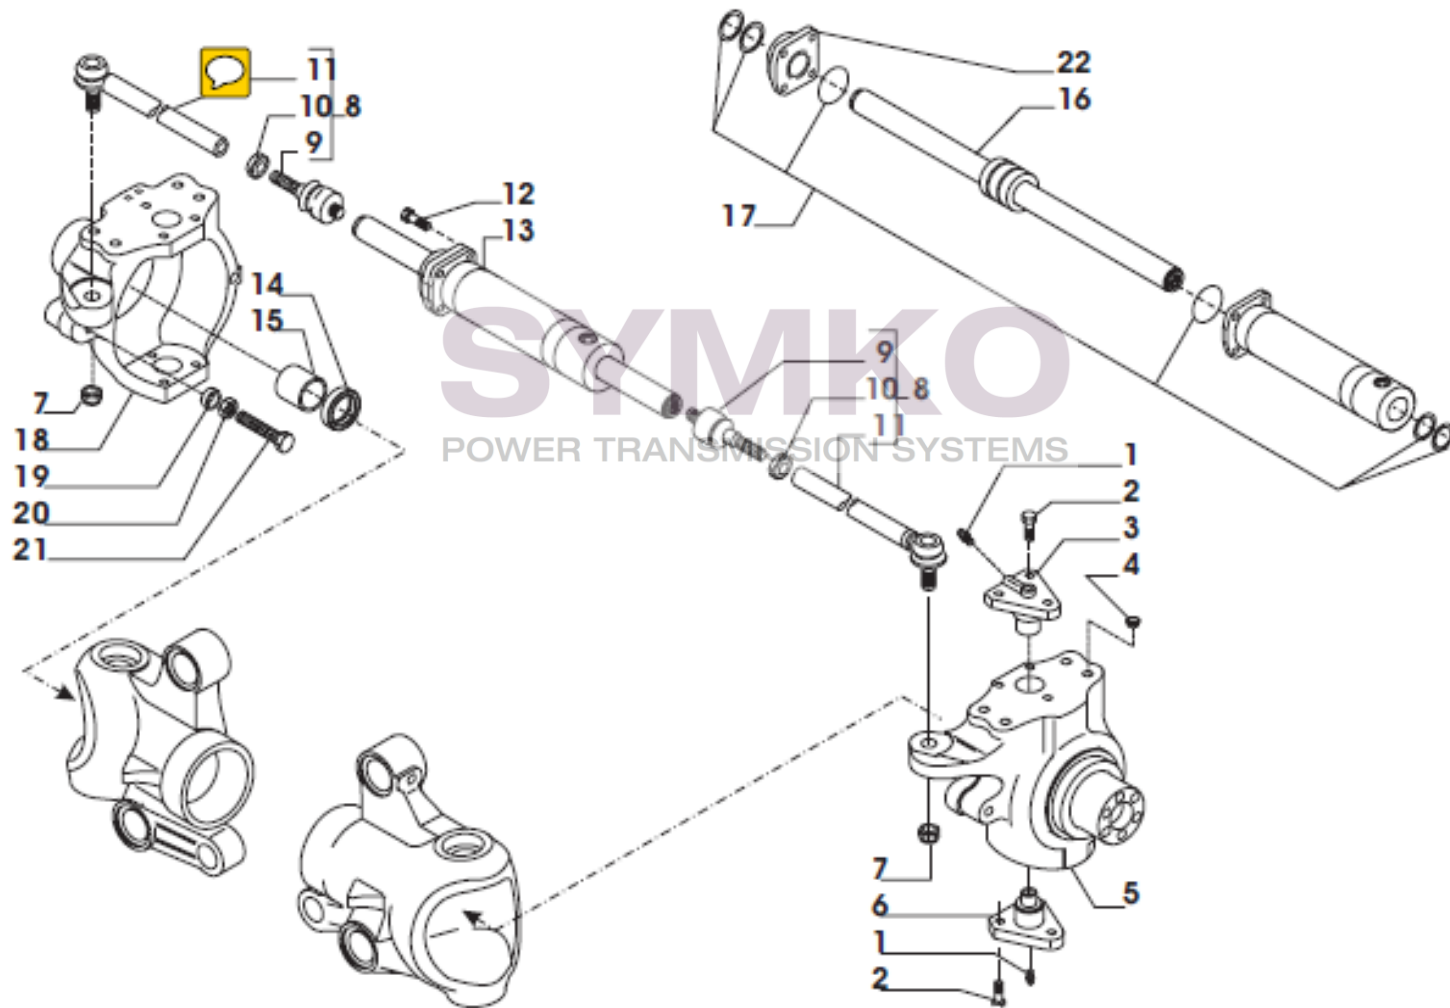

SYMKO

POWER TRANSMISSION SYSTEMS

VUES PONT CARRARO N°142119

Vue N°3

SYMKO – Parc d’activité de Tournebride – 23 Rue de la Guillauderie 44118
LA CHEVROLIERE

Tél : 02 51 70 13 13 - fax : 02 51 70 04 04

contact@symko.fr

www.symko.fr