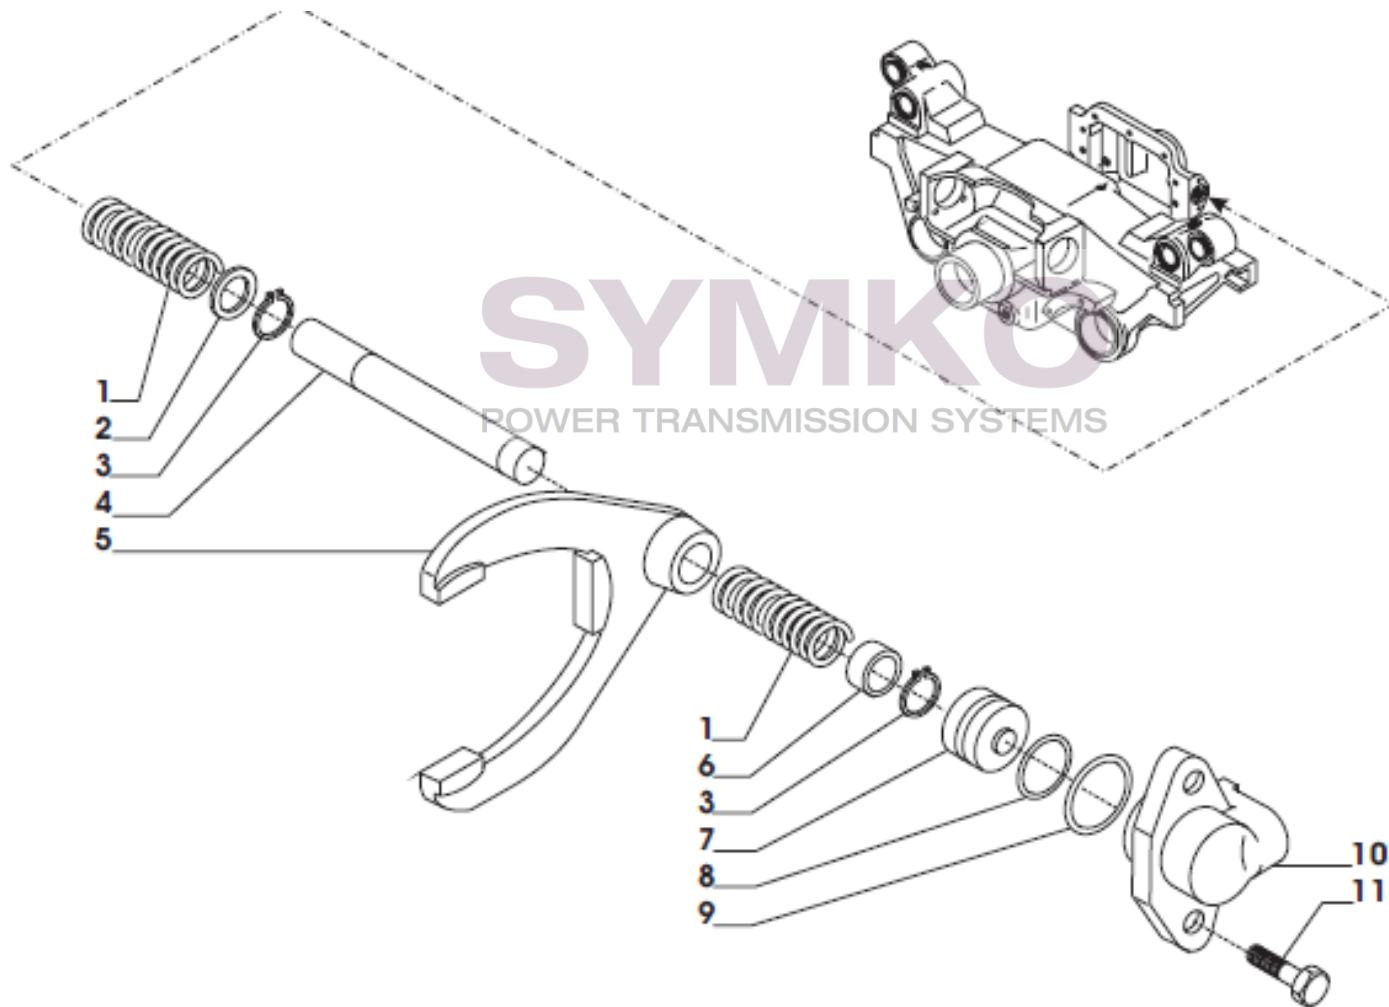

contact@symko.fr

www.symko.fr

SYMKO

POWER TRANSMISSION SYSTEMS

VUES PONT CARRARO N°142119

Vue N°9

SYMKO – Parc d’activité de Tournebride – 23 Rue de la Guillauderie 44118
LA CHEVROLIERE

Tél : 02 51 70 13 13 - fax : 02 51 70 04 04