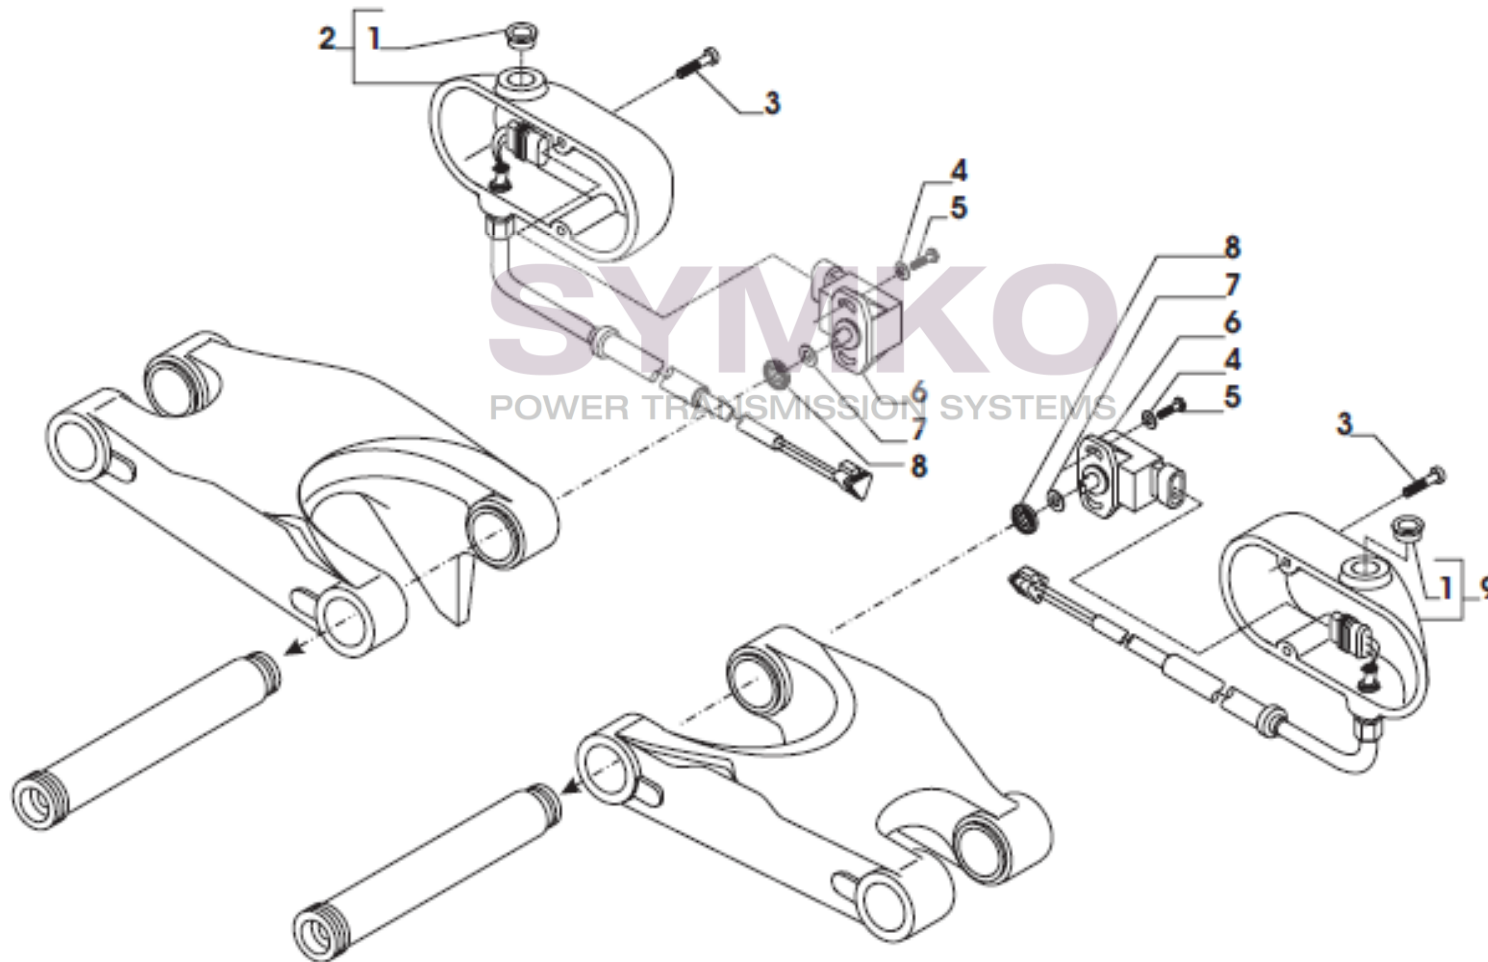

VUES PONT CARRARO N°142119

Vue N°6

SYMKO – Parc d’activité de Tournebride – 23 Rue de la Guillauderie 44118
LA CHEVROLIERE

Tél : 02 51 70 13 13 - fax : 02 51 70 04 04

contact@symko.fr

www.symko.fr