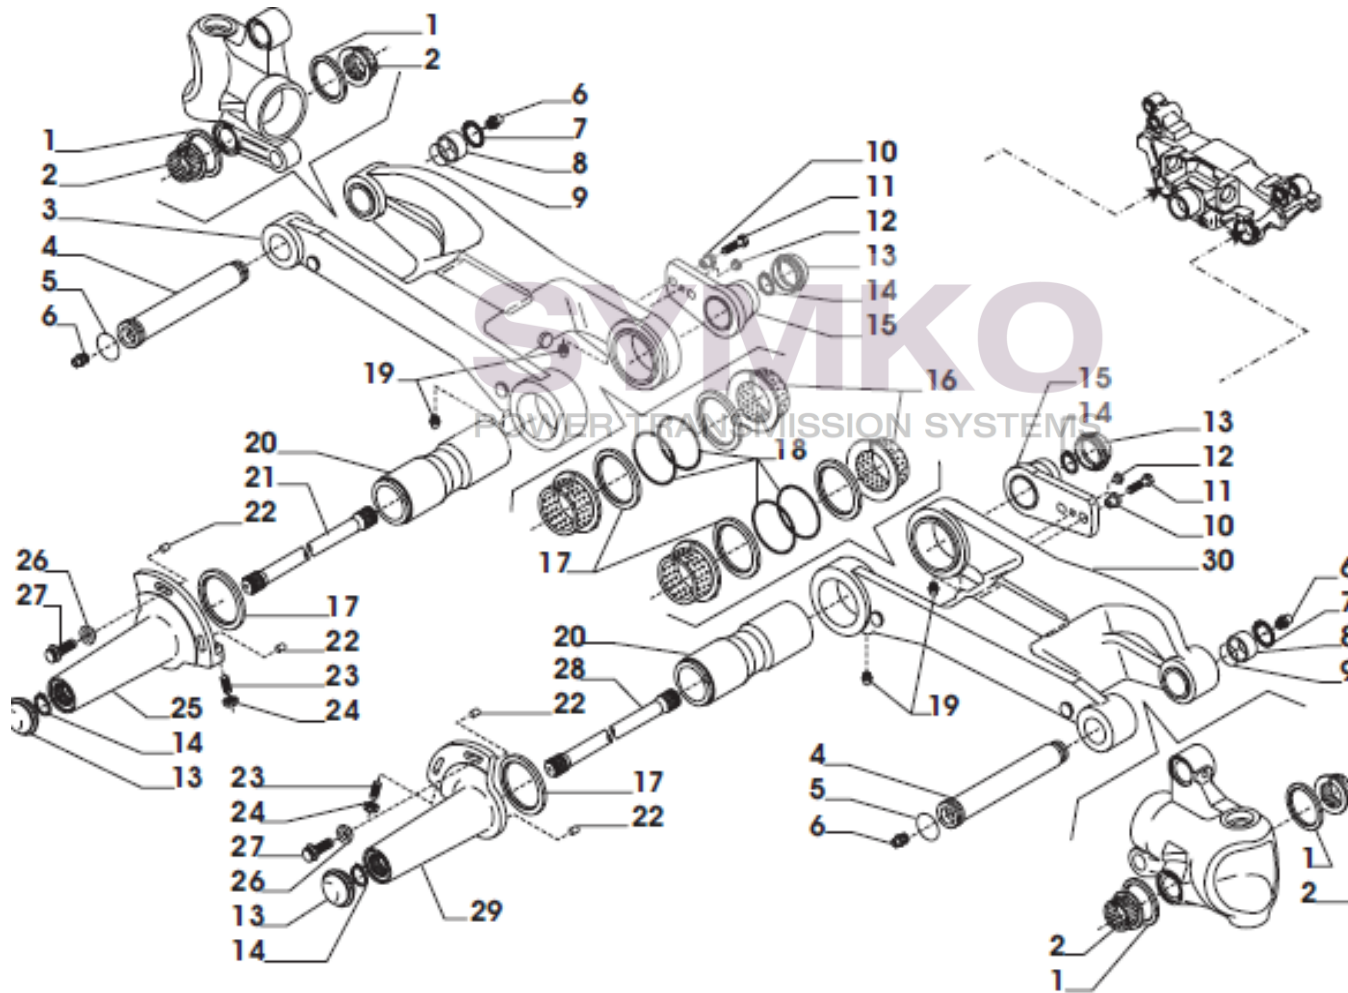

VUES PONT CARRARO N°142119

Vue N°4

SYMKO – Parc d’activité de Tournebride – 23 Rue de la Guillauderie 44118
LA CHEVROLIERE

Tél : 02 51 70 13 13 - fax : 02 51 70 04 04

contact@symko.fr

www.symko.fr