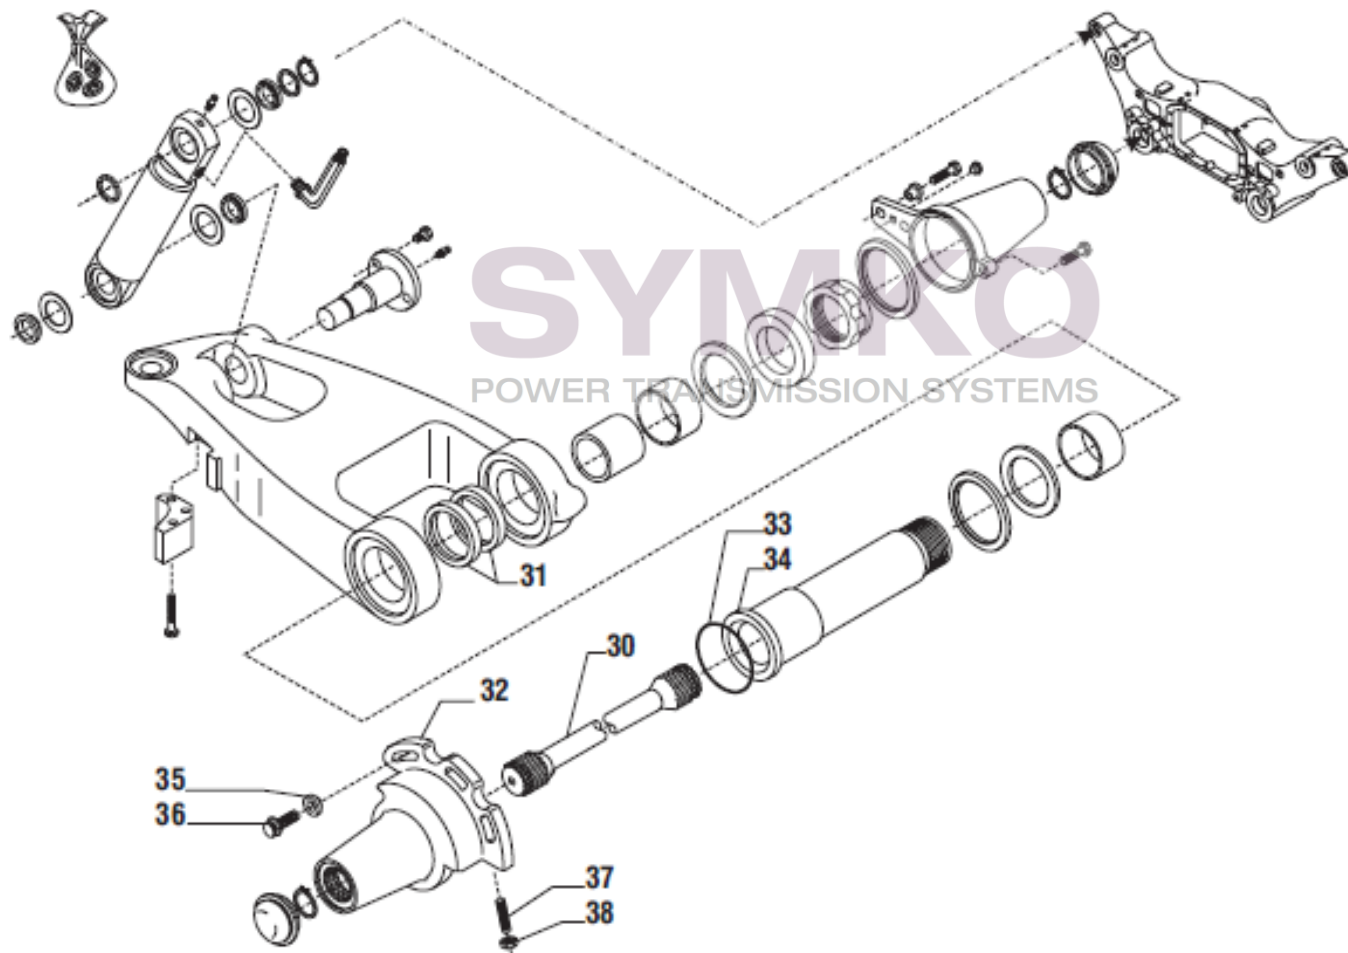

SYMKO

POWER TRANSMISSION SYSTEMS

VUES PONT CARRARO N°142120

Vue N°4

SYMKO – Parc d'activité de Tournebride – 23 Rue de la Guillauderie 44118
LA CHEVROLIERE

Tél : 02 51 70 13 13 - fax : 02 51 70 04 04

contact@symko.fr

www.symko.fr