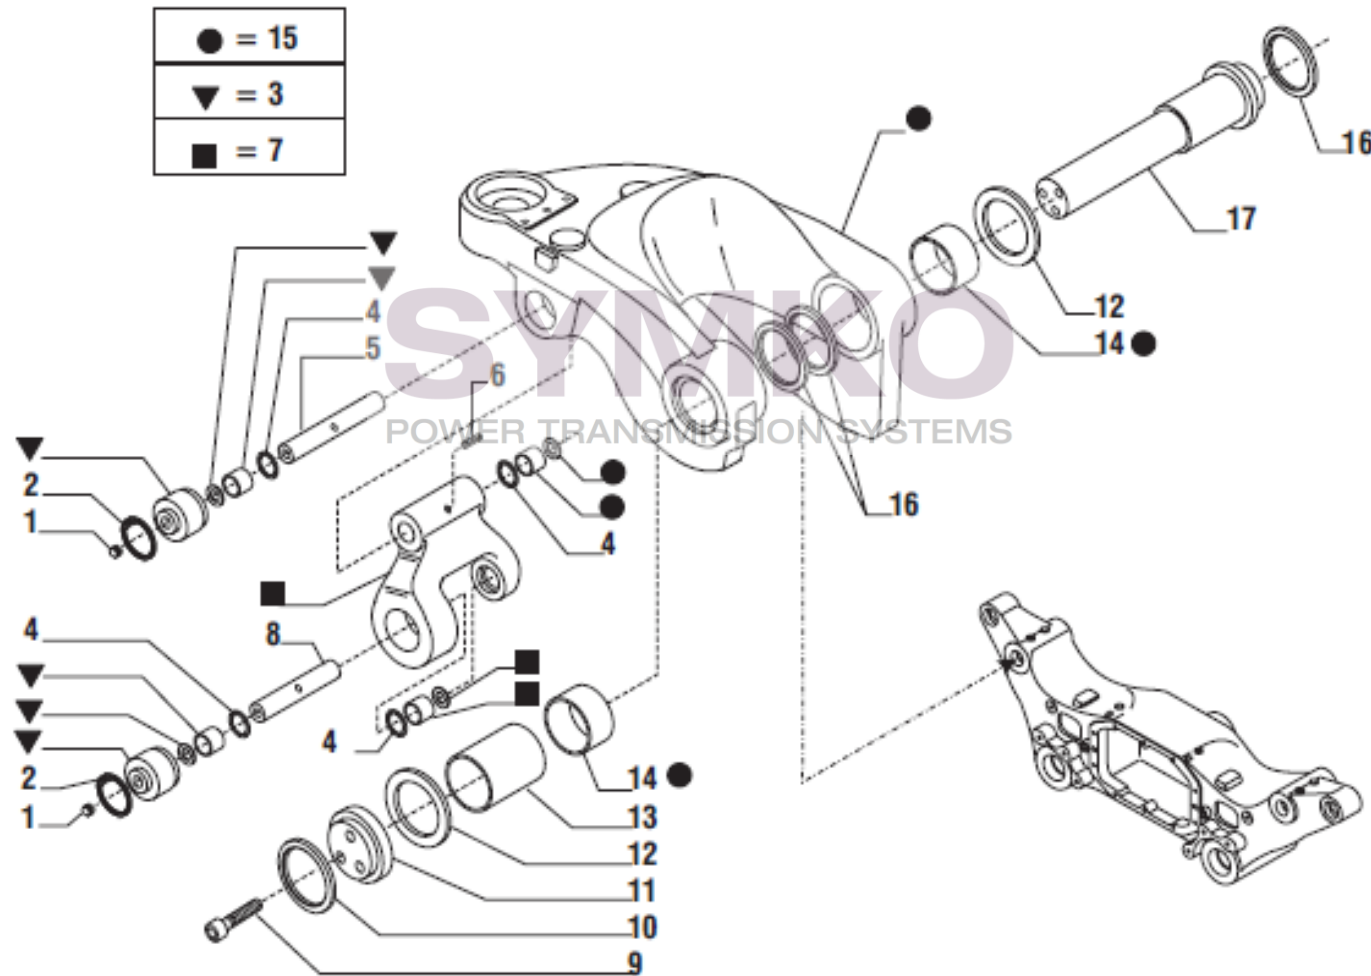

SYMKO

POWER TRANSMISSION SYSTEMS

VUES PONT CARRARO N°142120

Vue N°5

SYMKO – Parc d’activité de Tournebride – 23 Rue de la Guillauderie 44118
LA CHEVROLIERE

Tél : 02 51 70 13 13 - fax : 02 51 70 04 04

contact@symko.fr

www.symko.fr