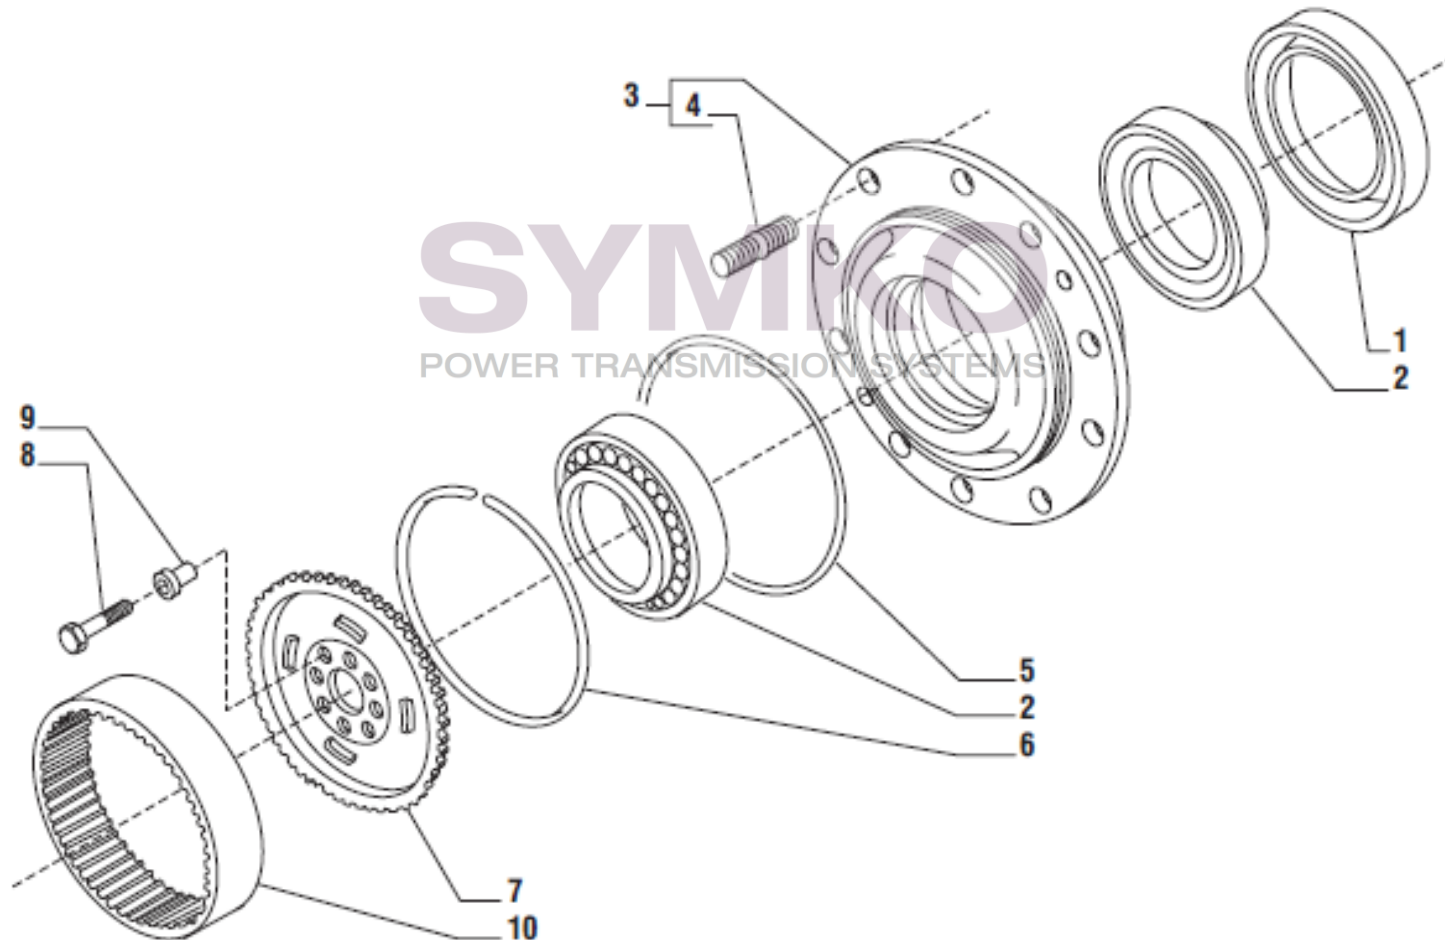

VUES PONT CARRARO N°142120

Vue N°10

SYMKO – Parc d’activité de Tournebride – 23 Rue de la Guillauderie 44118
LA CHEVROLIERE

Tél : 02 51 70 13 13 - fax : 02 51 70 04 04

contact@symko.fr

www.symko.fr