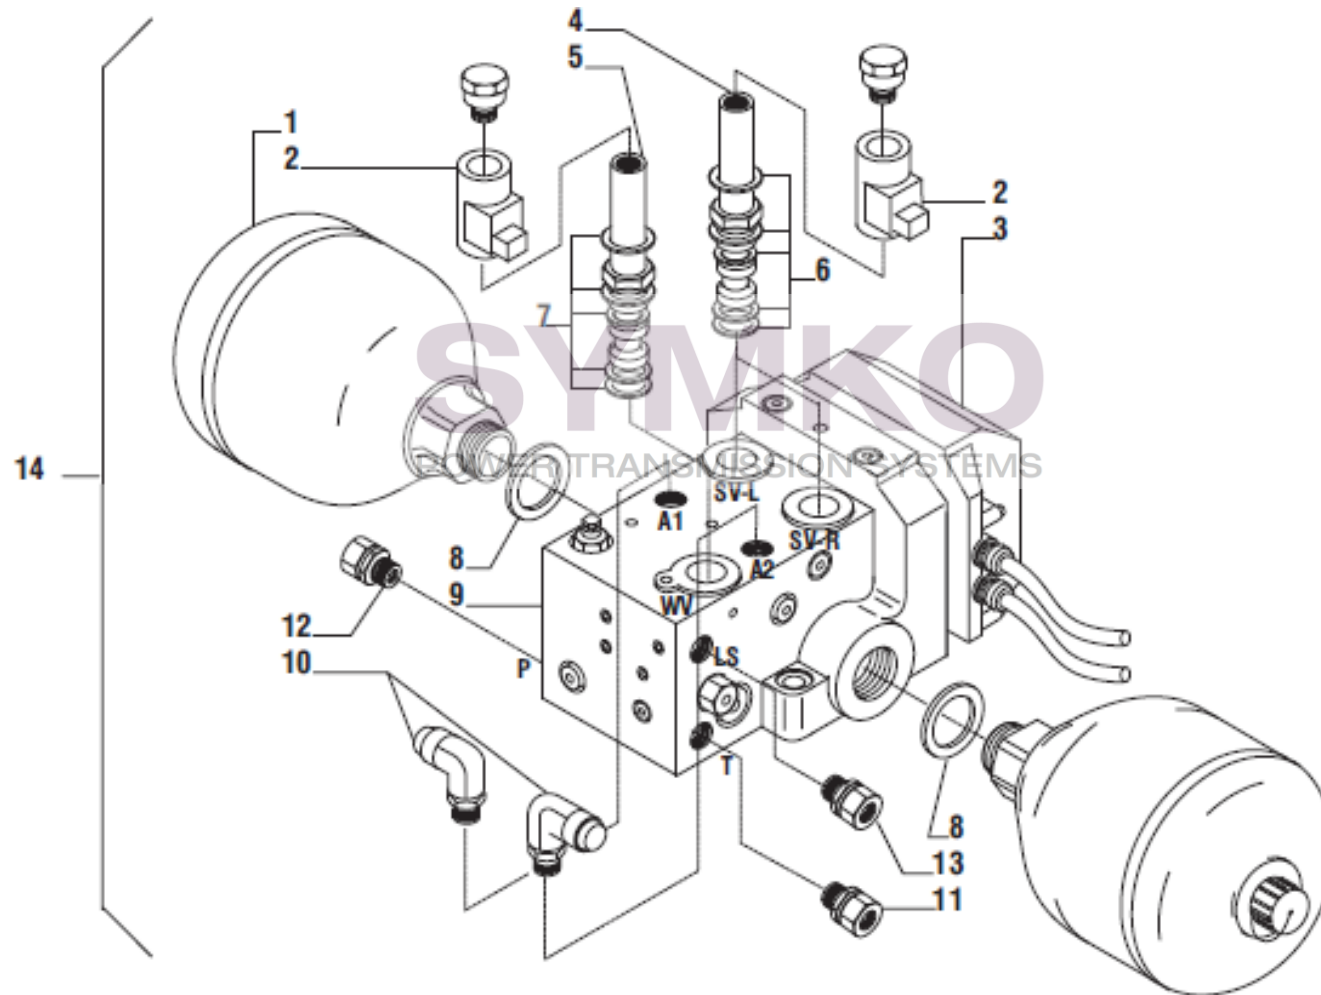

VUES PONT CARRARO N°142120

Vue N°13

SYMKO – Parc d’activité de Tournebride – 23 Rue de la Guillauderie 44118
LA CHEVROLIERE

Tél : 02 51 70 13 13 - fax : 02 51 70 04 04

contact@symko.fr

www.symko.fr