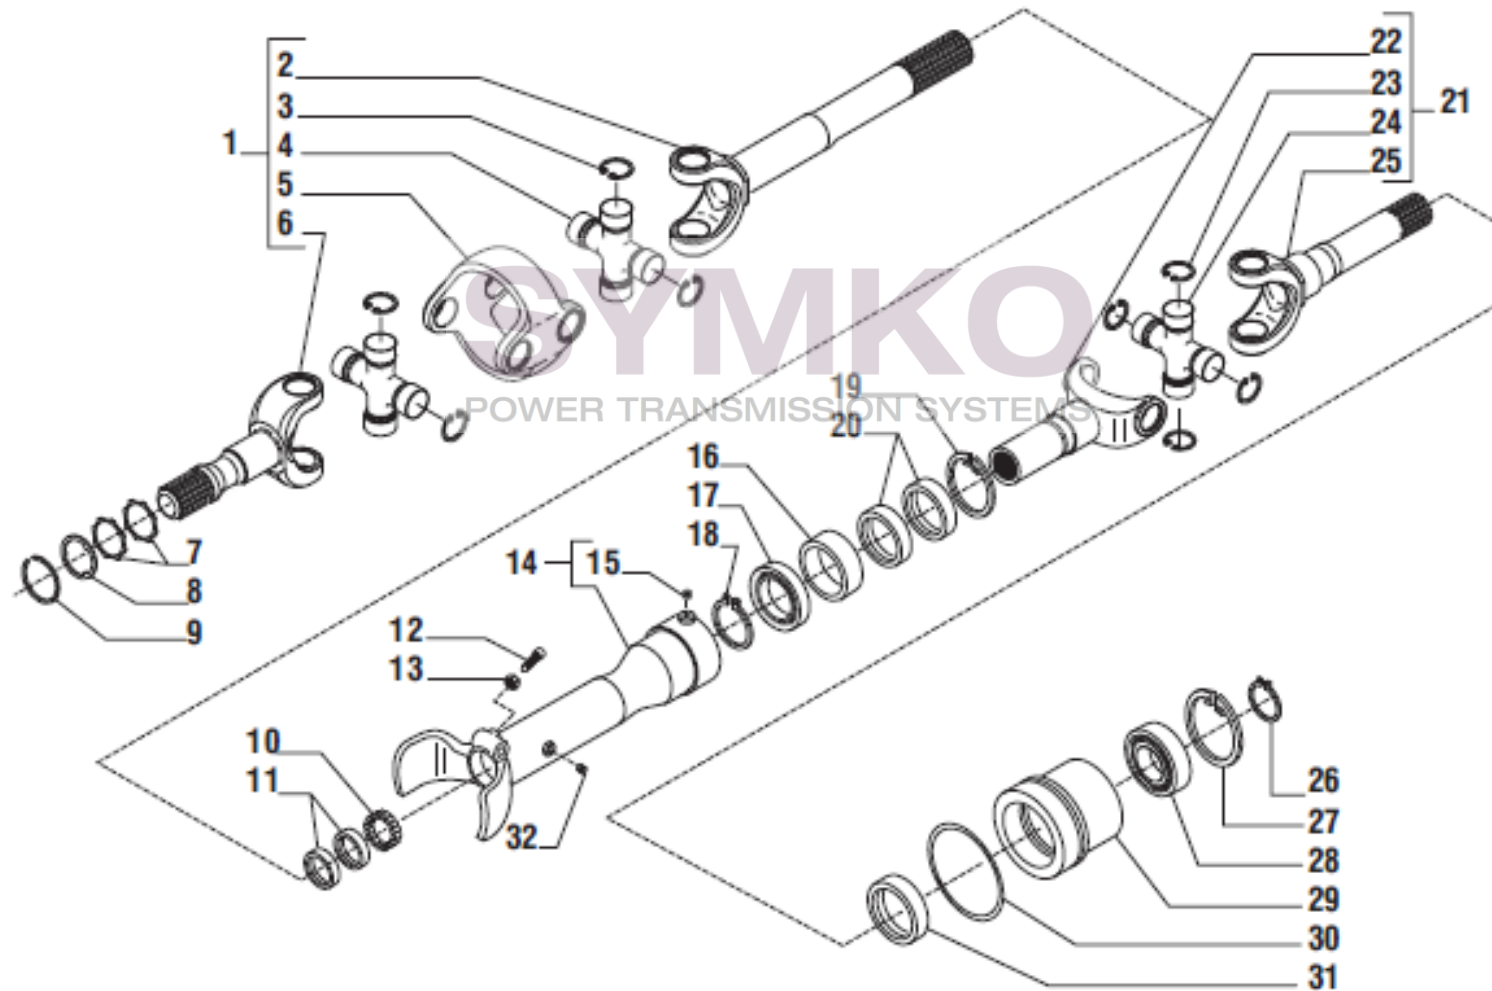

Vue N°8

SYMKO – Parc d’activité de Tournebride – 23 Rue de la Guillauderie 44118
LA CHEVROLIERE

Tél : 02 51 70 13 13 - fax : 02 51 70 04 04

contact@symko.fr

www.symko.fr

VUES PONT CARRARO N°142120

Vue N°9

SYMKO – Parc d’activité de Tournebride – 23 Rue de la Guillauderie 44118
LA CHEVROLIERE