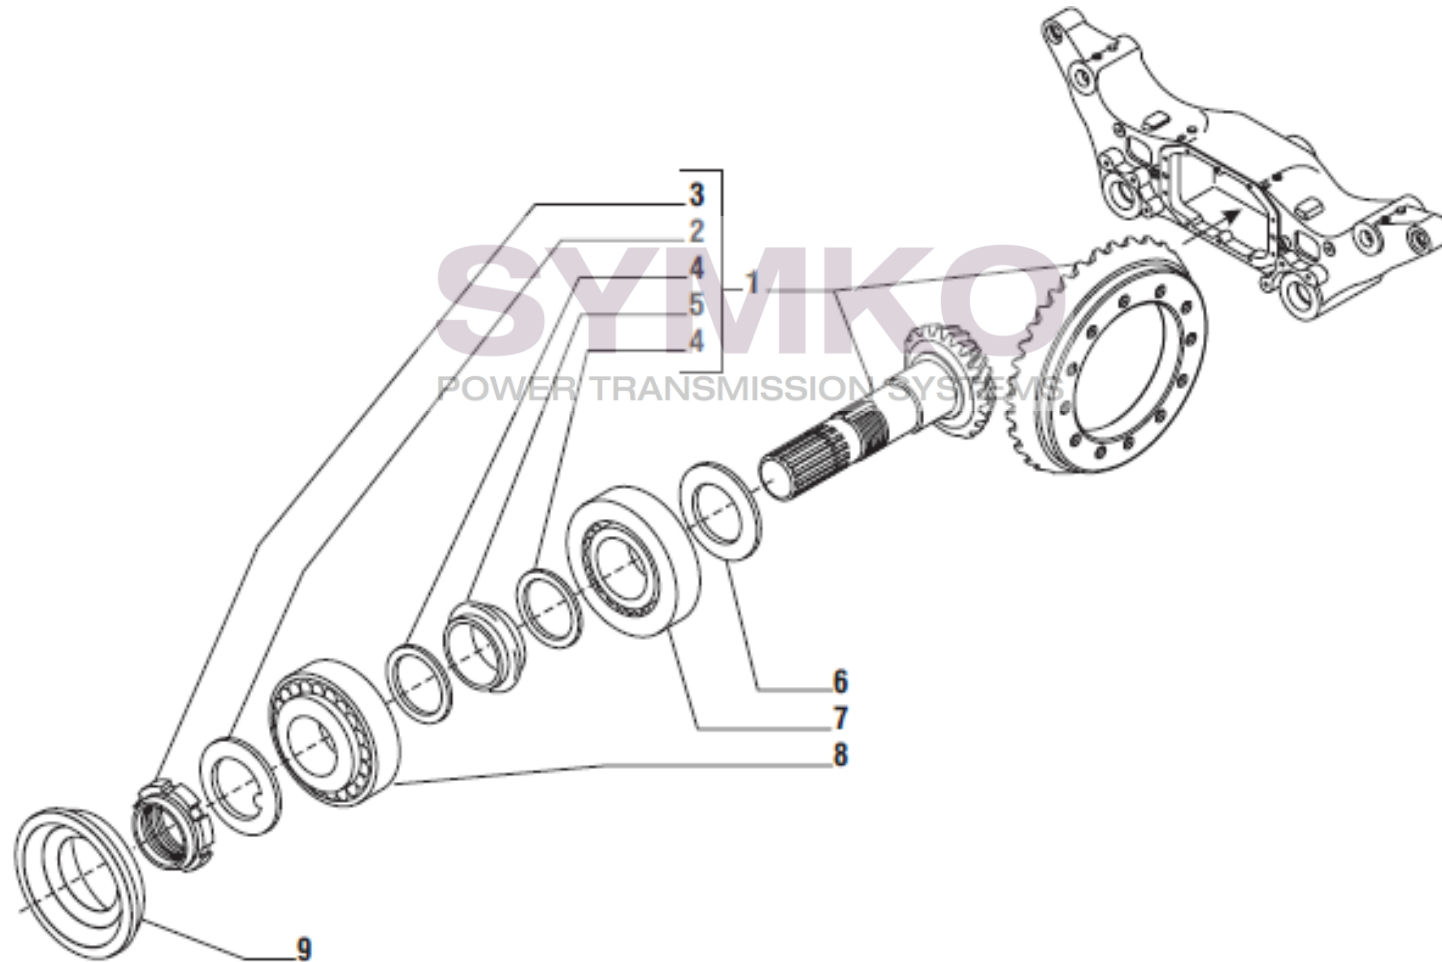

VUES PONT CARRARO N°142120

Vue N°7

SYMKO – Parc d'activité de Tournebride – 23 Rue de la Guillauderie 44118
LA CHEVROLIERE

Tél : 02 51 70 13 13 - fax : 02 51 70 04 04

contact@symko.fr

www.symko.fr