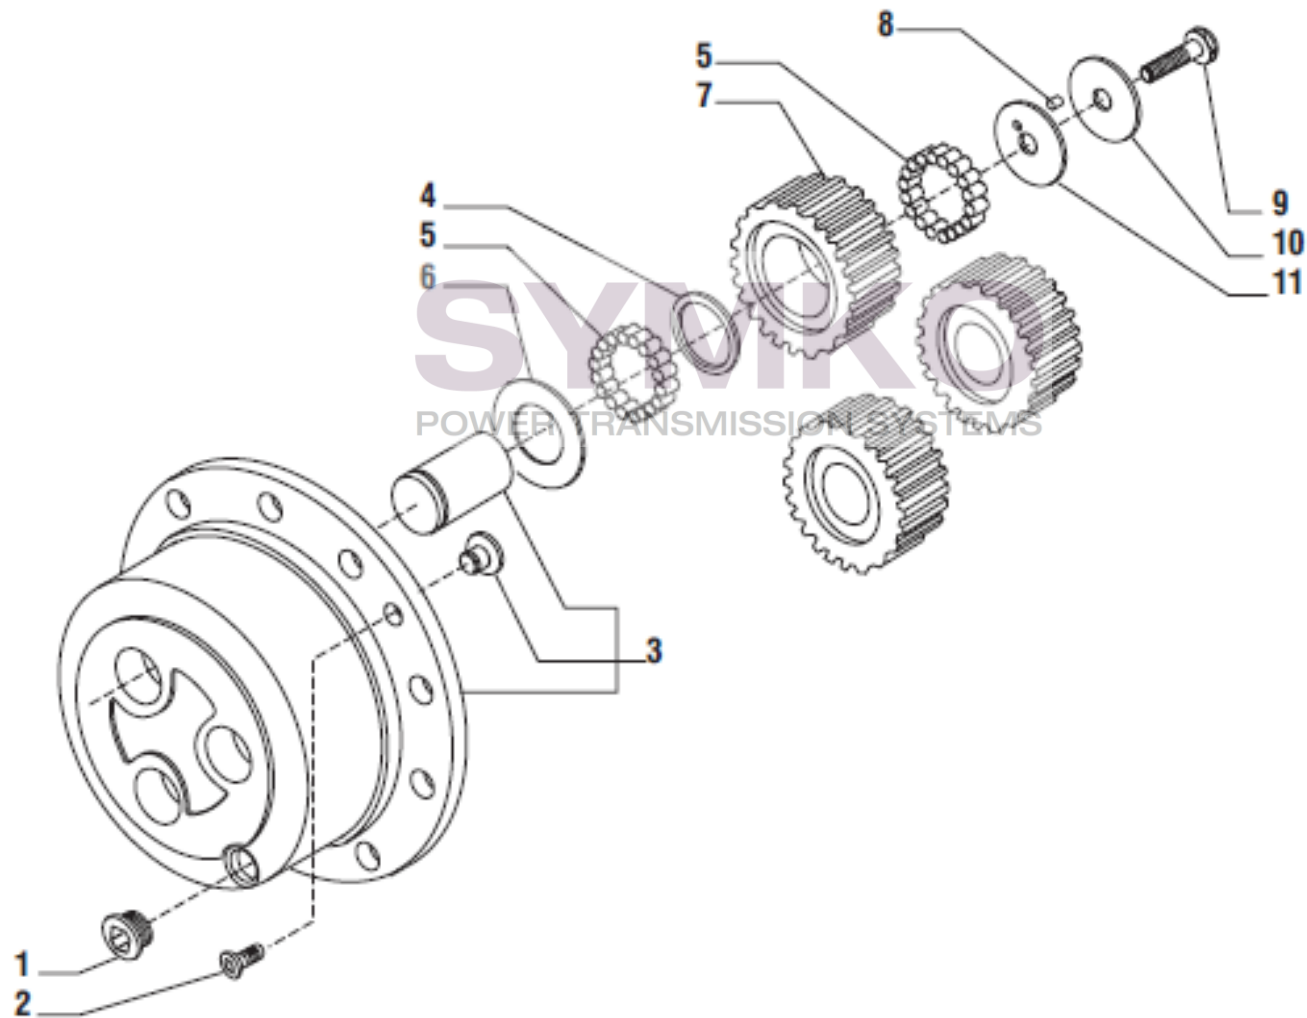

VUES PONT CARRARO N°142120

Vue N°11

SYMKO – Parc d'activité de Tournebride – 23 Rue de la Guillauderie 44118
LA CHEVROLIERE

Tél : 02 51 70 13 13 - fax : 02 51 70 04 04

contact@symko.fr

www.symko.fr