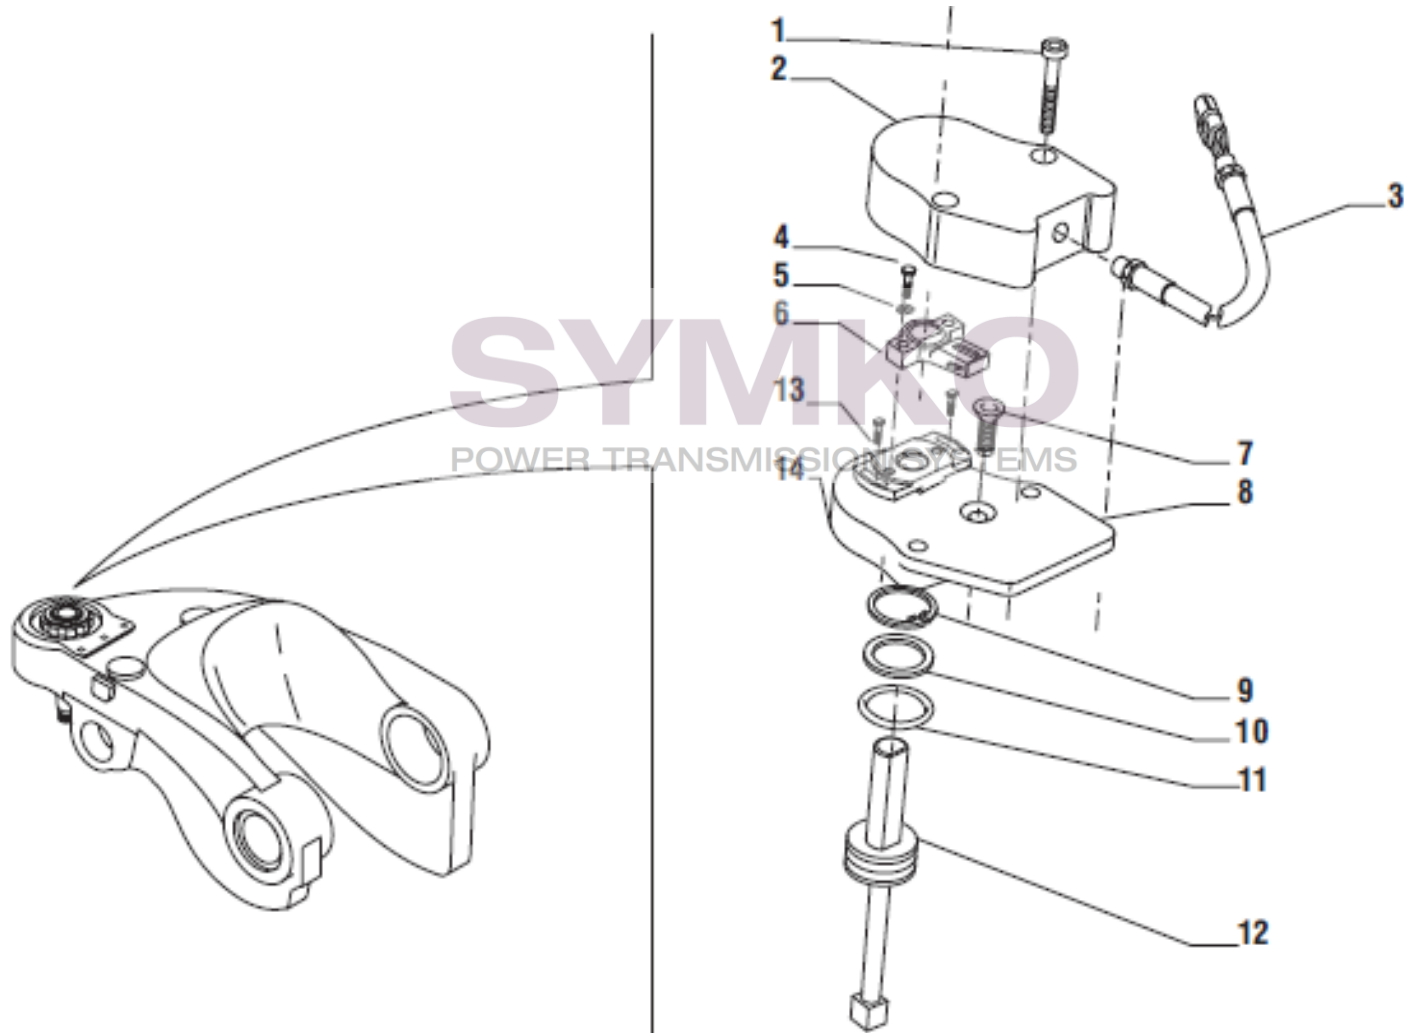

SYMKO

POWER TRANSMISSION SYSTEMS

VUES PONT CARRARO N°142120

Vue N°12

SYMKO – Parc d'activité de Tournebride – 23 Rue de la Guillauderie 44118
LA CHEVROLIERE

Tél : 02 51 70 13 13 - fax : 02 51 70 04 04

contact@symko.fr

www.symko.fr