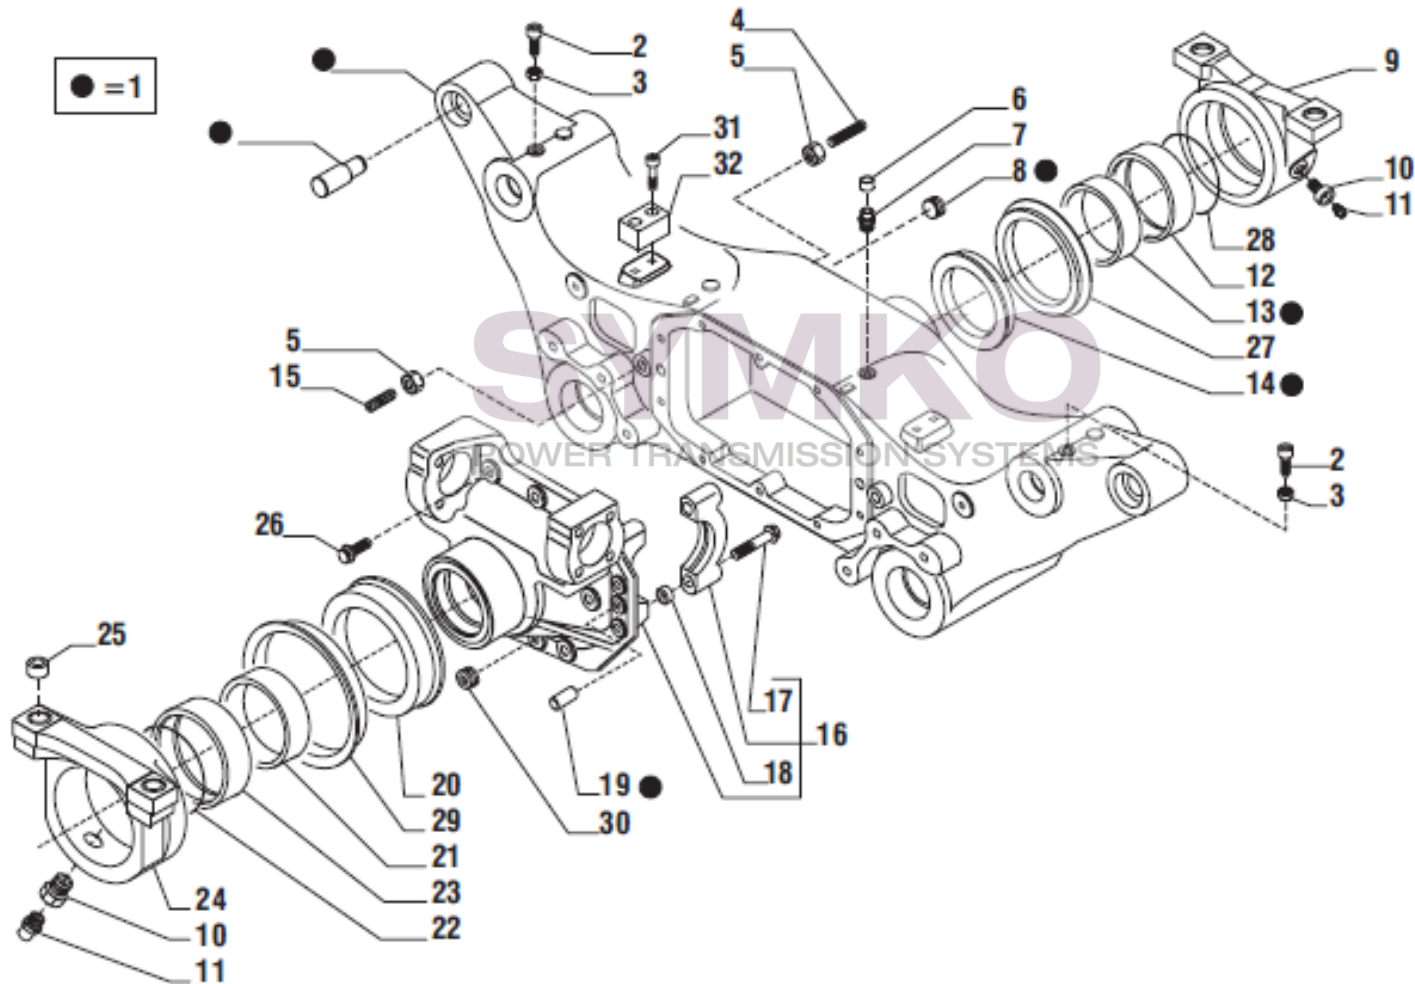

SYMKO

POWER TRANSMISSION SYSTEMS

VUES PONT CARRARO N°142120

Vue N°1

SYMKO – Parc d’activité de Tournebride – 23 Rue de la Guillauderie 44118
LA CHEVROLIERE

Tél : 02 51 70 13 13 - fax : 02 51 70 04 04

contact@symko.fr