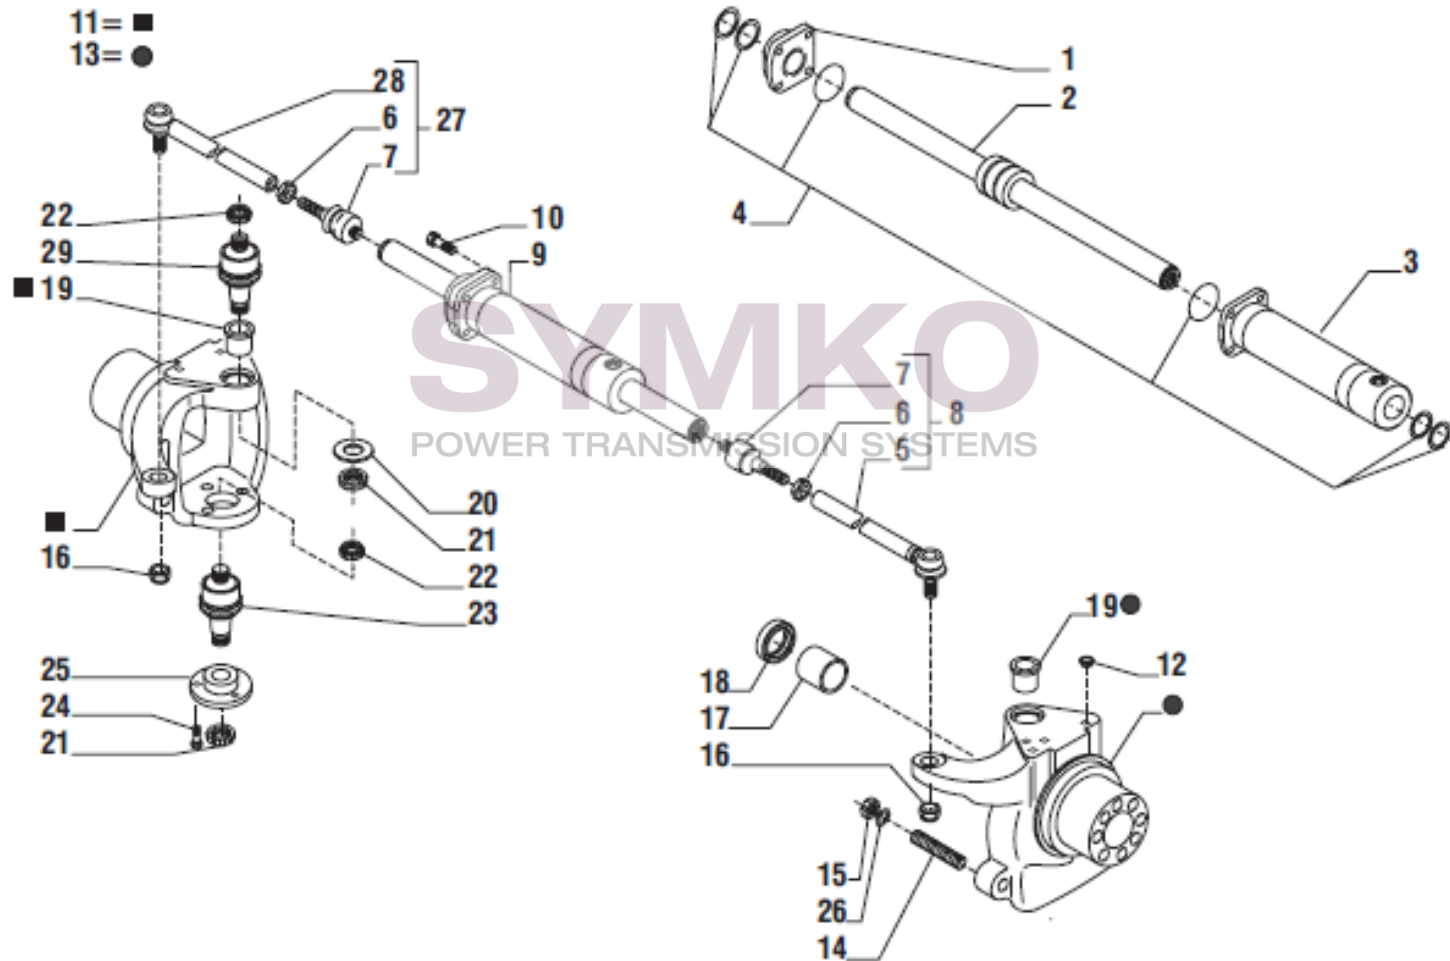

VUES PONT CARRARO N°142120

Vue N°2

SYMKO – Parc d’activité de Tournebride – 23 Rue de la Guillauderie 44118
LA CHEVROLIERE

Tél : 02 51 70 13 13 - fax : 02 51 70 04 04

contact@symko.fr

www.symko.fr