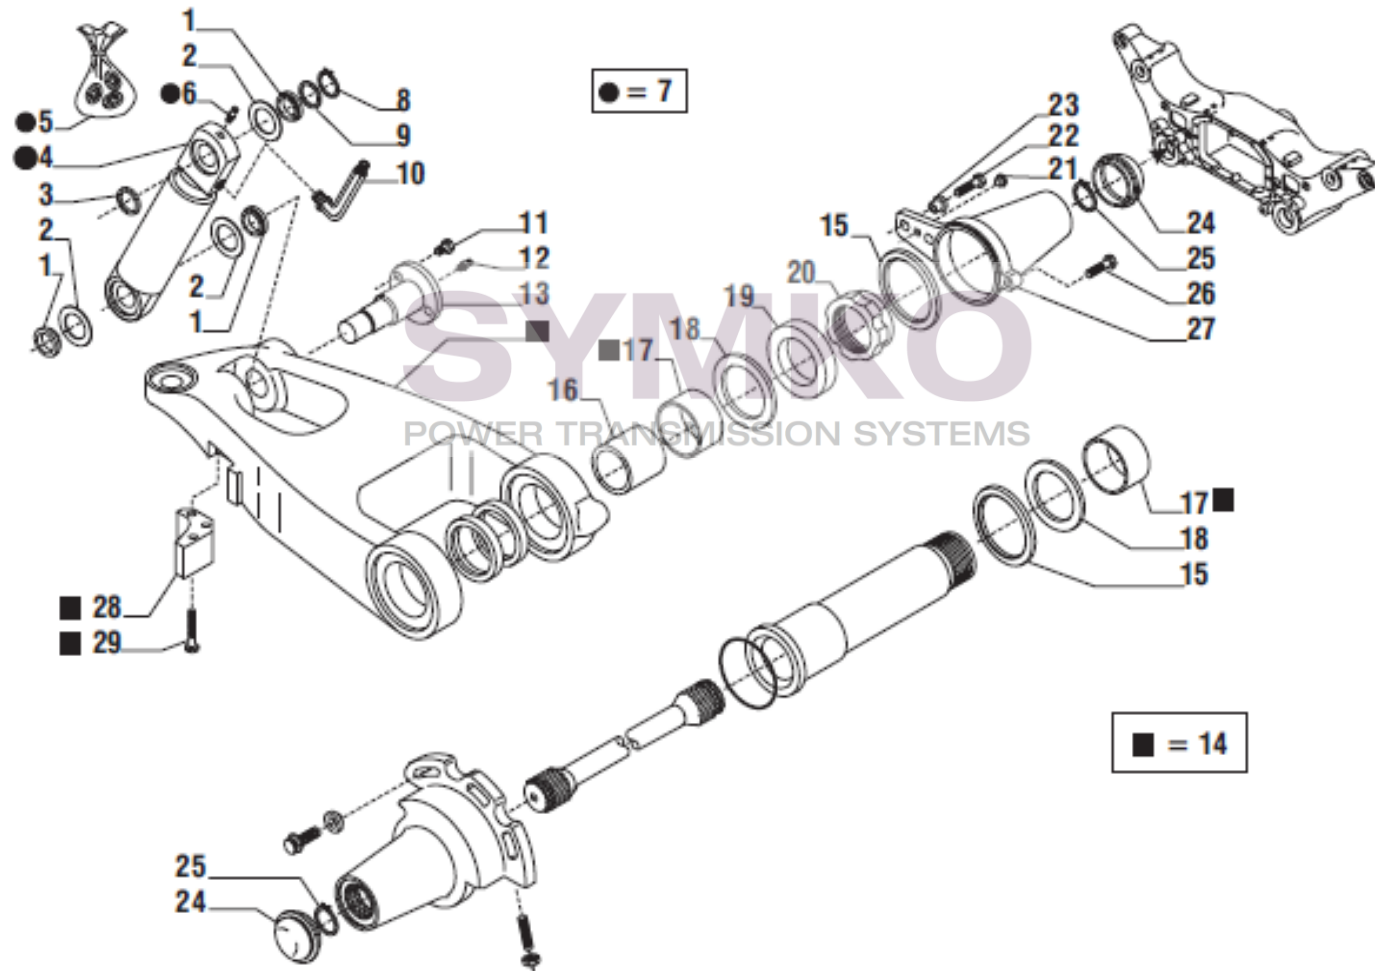

VUES PONT CARRARO N°142120

Vue N°3

SYMKO – Parc d'activité de Tournebride – 23 Rue de la Guillauderie 44118
LA CHEVROLIERE

Tél : 02 51 70 13 13 - fax : 02 51 70 04 04

contact@symko.fr

www.symko.fr