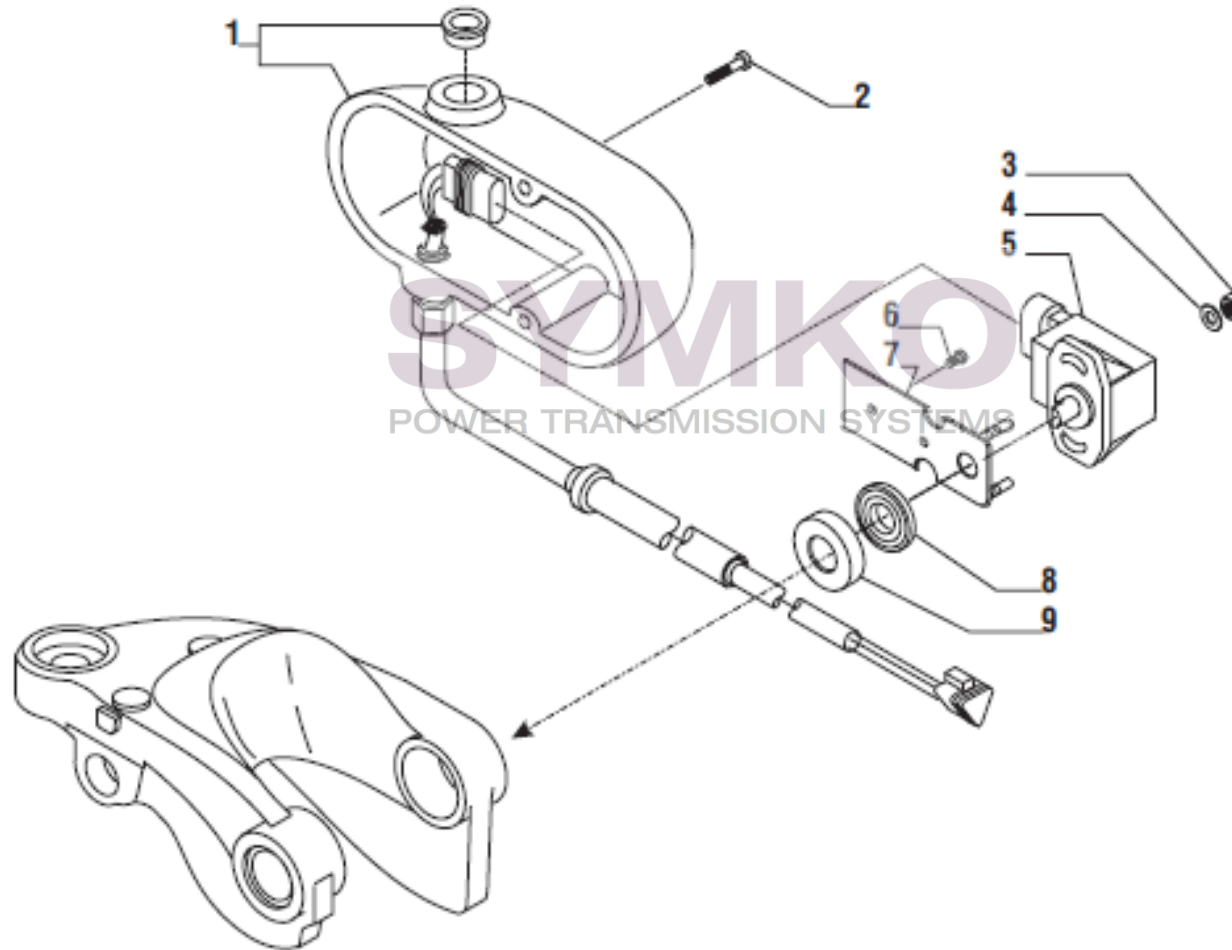

SYMKO

POWER TRANSMISSION SYSTEMS

VUES PONT CARRARO N°142120

Vue N°6

SYMKO – Parc d'activité de Tournebride – 23 Rue de la Guillauderie 44118
LA CHEVROLIERE

Tél : 02 51 70 13 13 - fax : 02 51 70 04 04

contact@symko.fr

www.symko.fr