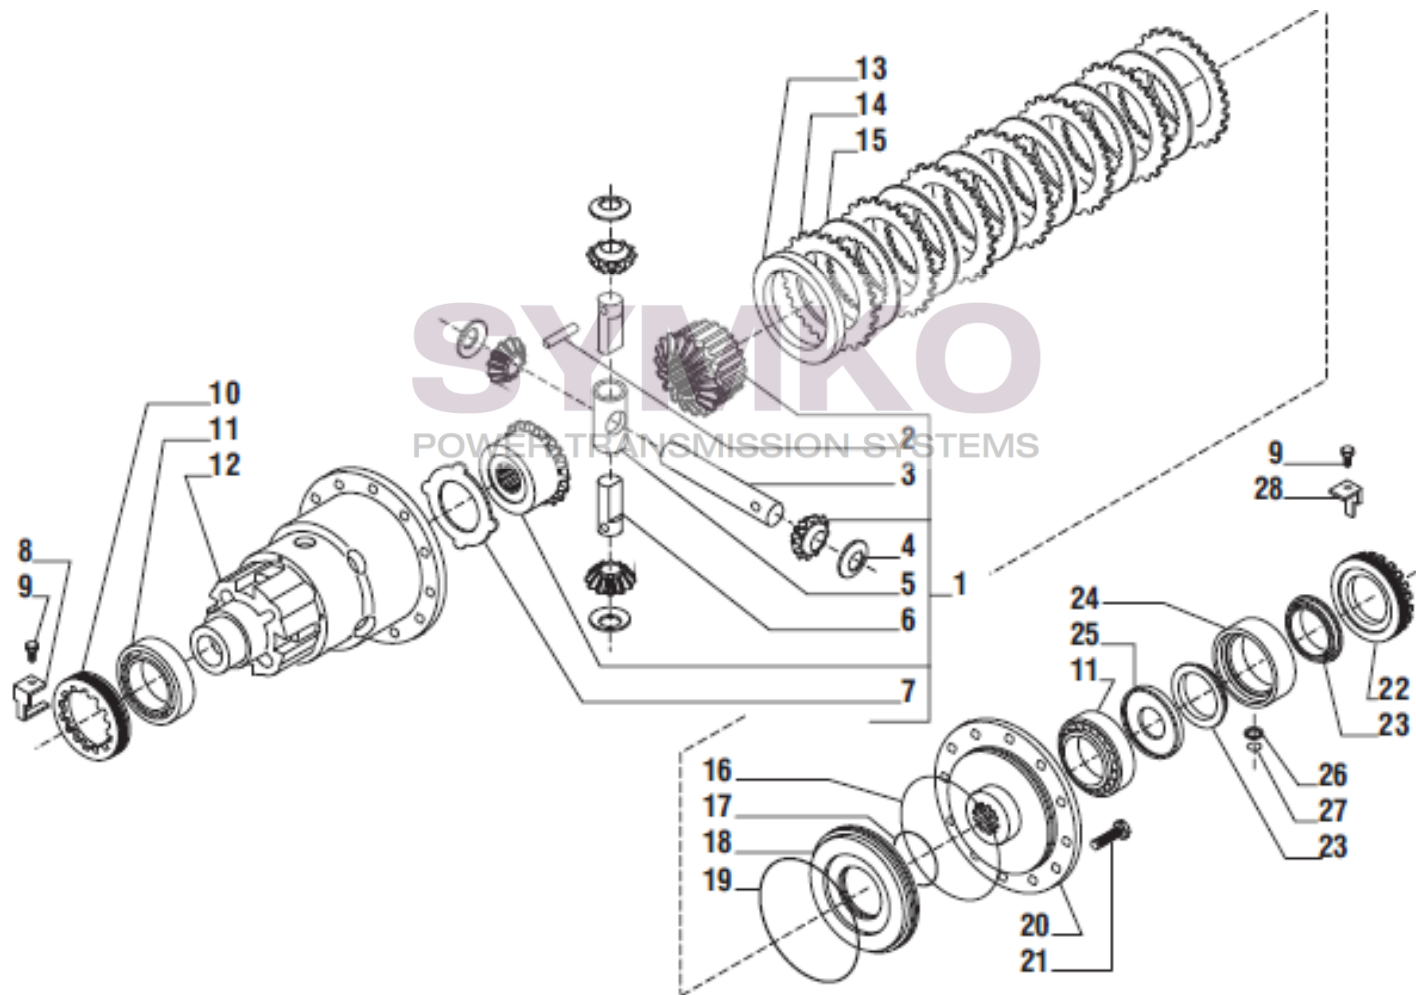

SYMKO

POWER TRANSMISSION SYSTEMS

VUES PONT CARRARO N°142120

Vue N°8

SYMKO – Parc d’activité de Tournebride – 23 Rue de la Guillauderie 44118
LA CHEVROLIERE

Tél : 02 51 70 13 13 - fax : 02 51 70 04 04

contact@symko.fr

www.symko.fr