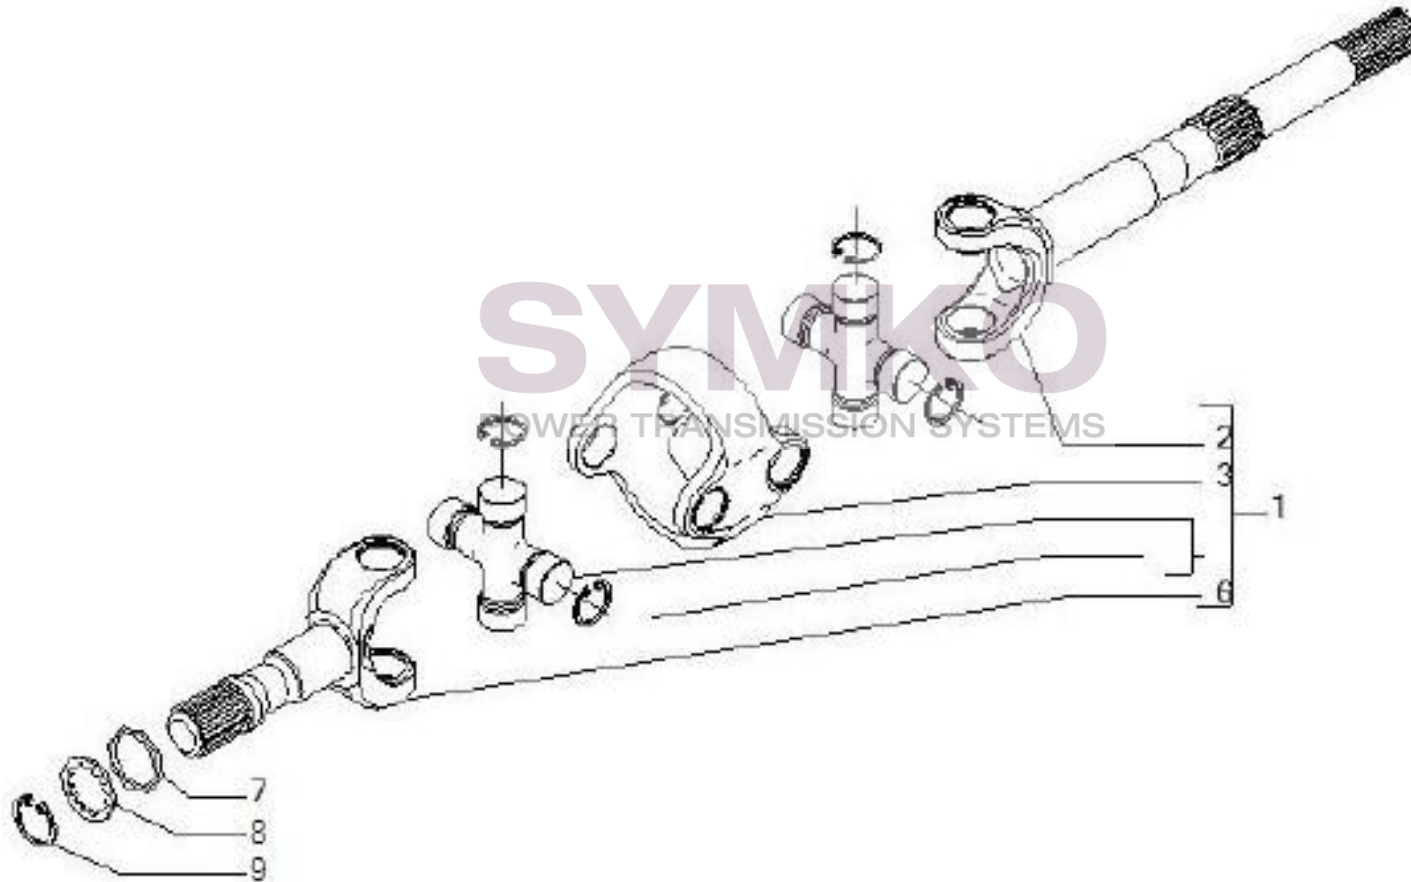

Vue N°8

SYMKO – Parc d'activité de Tournebride – 23 Rue de la Guillauderie 44118
LA CHEVROLIERE

Tél : 02 51 70 13 13 - fax : 02 51 70 04 04

contact@symko.fr

www.symko.fr

VUES PONT CARRARO N°142254

Vue N°9

SYMKO – Parc d'activité de Tournebride – 23 Rue de la Guillauderie 44118
LA CHEVROLIERE