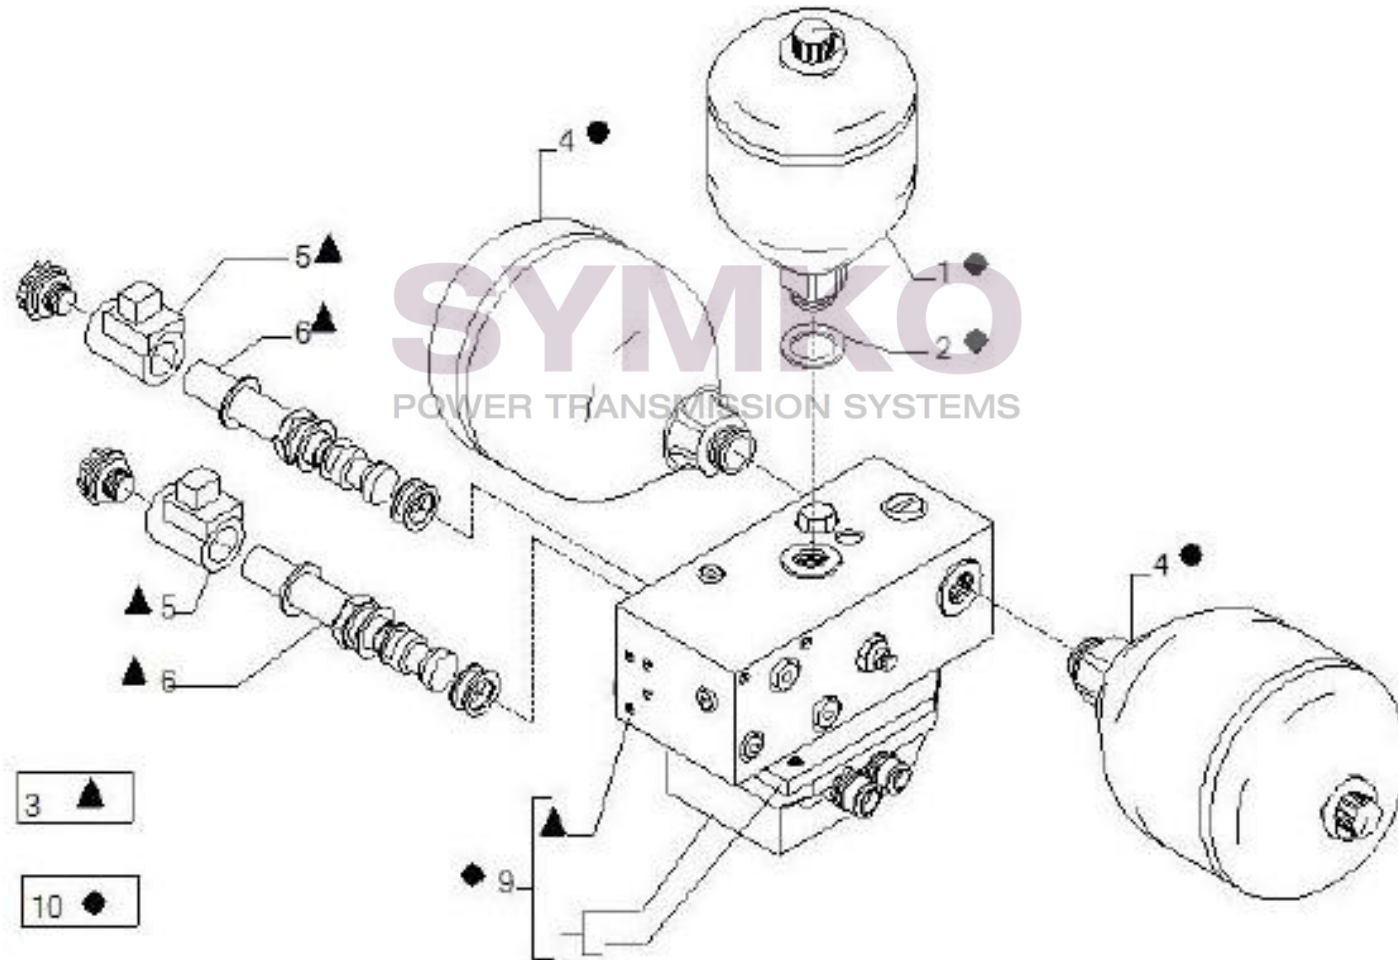

VUES PONT CARRARO N°142254

Vue N°13

SYMKO – Parc d’activité de Tournebride – 23 Rue de la Guillauderie 44118
LA CHEVROLIERE

Tél : 02 51 70 13 13 - fax : 02 51 70 04 04

contact@symko.fr

www.symko.fr