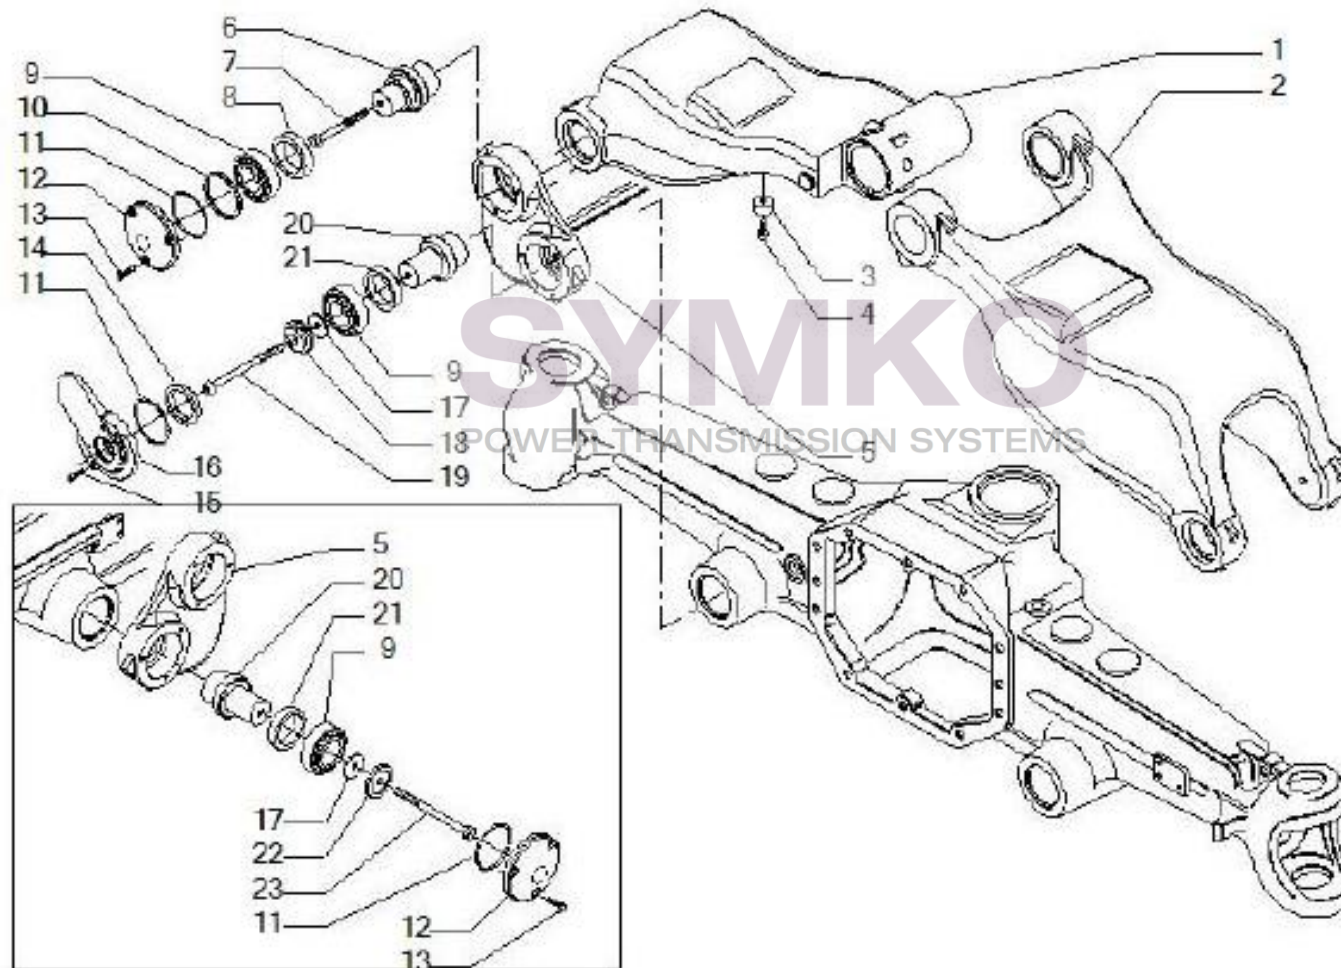

VUES PONT CARRARO N°142254

Vue N°2

SYMKO – Parc d’activité de Tournebride – 23 Rue de la Guillauderie 44118
LA CHEVROLIERE

Tél : 02 51 70 13 13 - fax : 02 51 70 04 04

contact@symko.fr

www.symko.fr