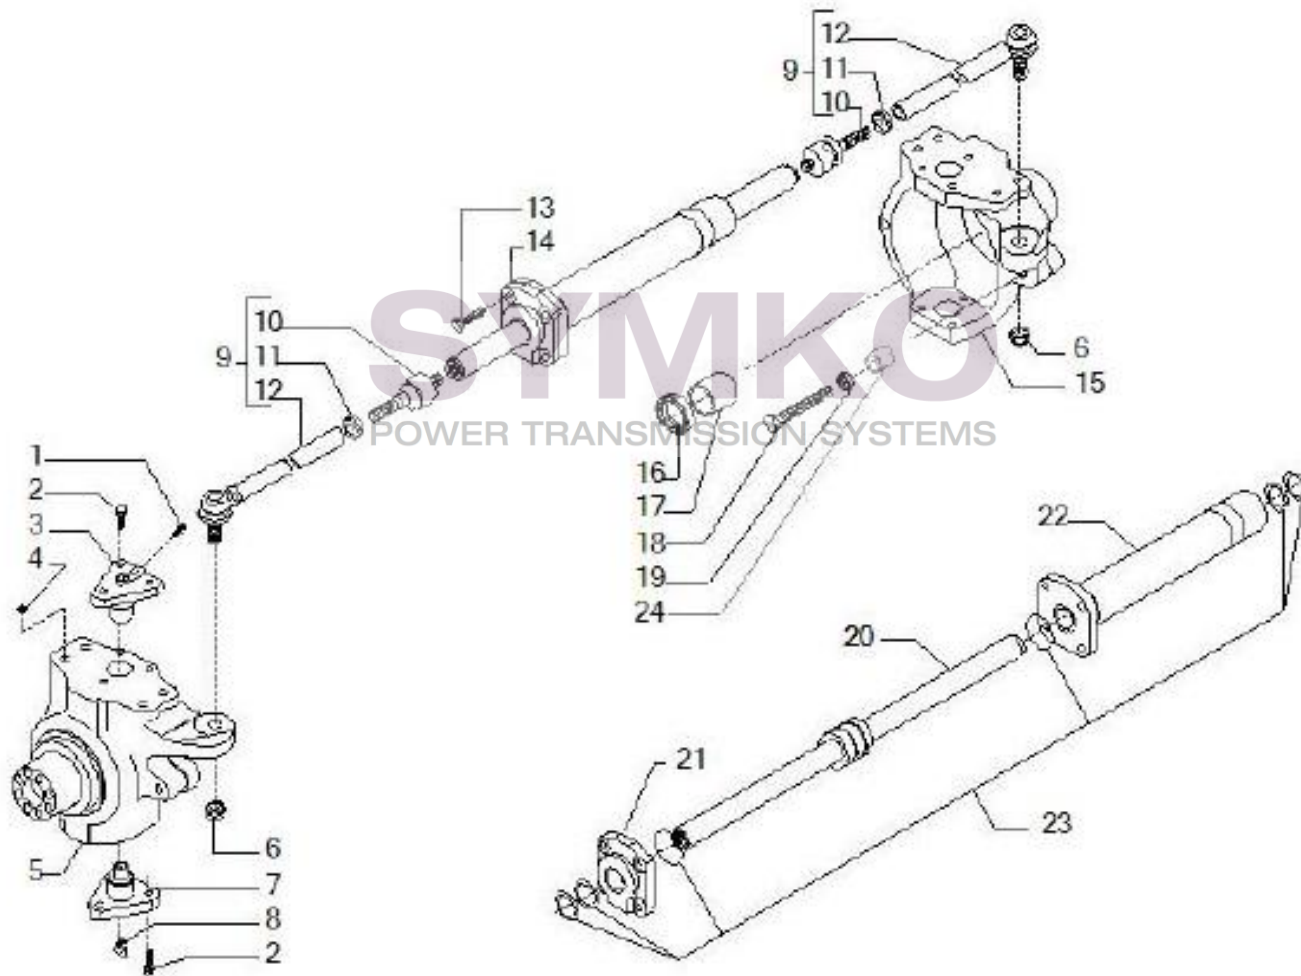

VUES PONT CARRARO N°142254

Vue N°5

SYMKO – Parc d’activité de Tournebride – 23 Rue de la Guillauderie 44118
LA CHEVROLIERE

Tél : 02 51 70 13 13 - fax : 02 51 70 04 04

contact@symko.fr

www.symko.fr