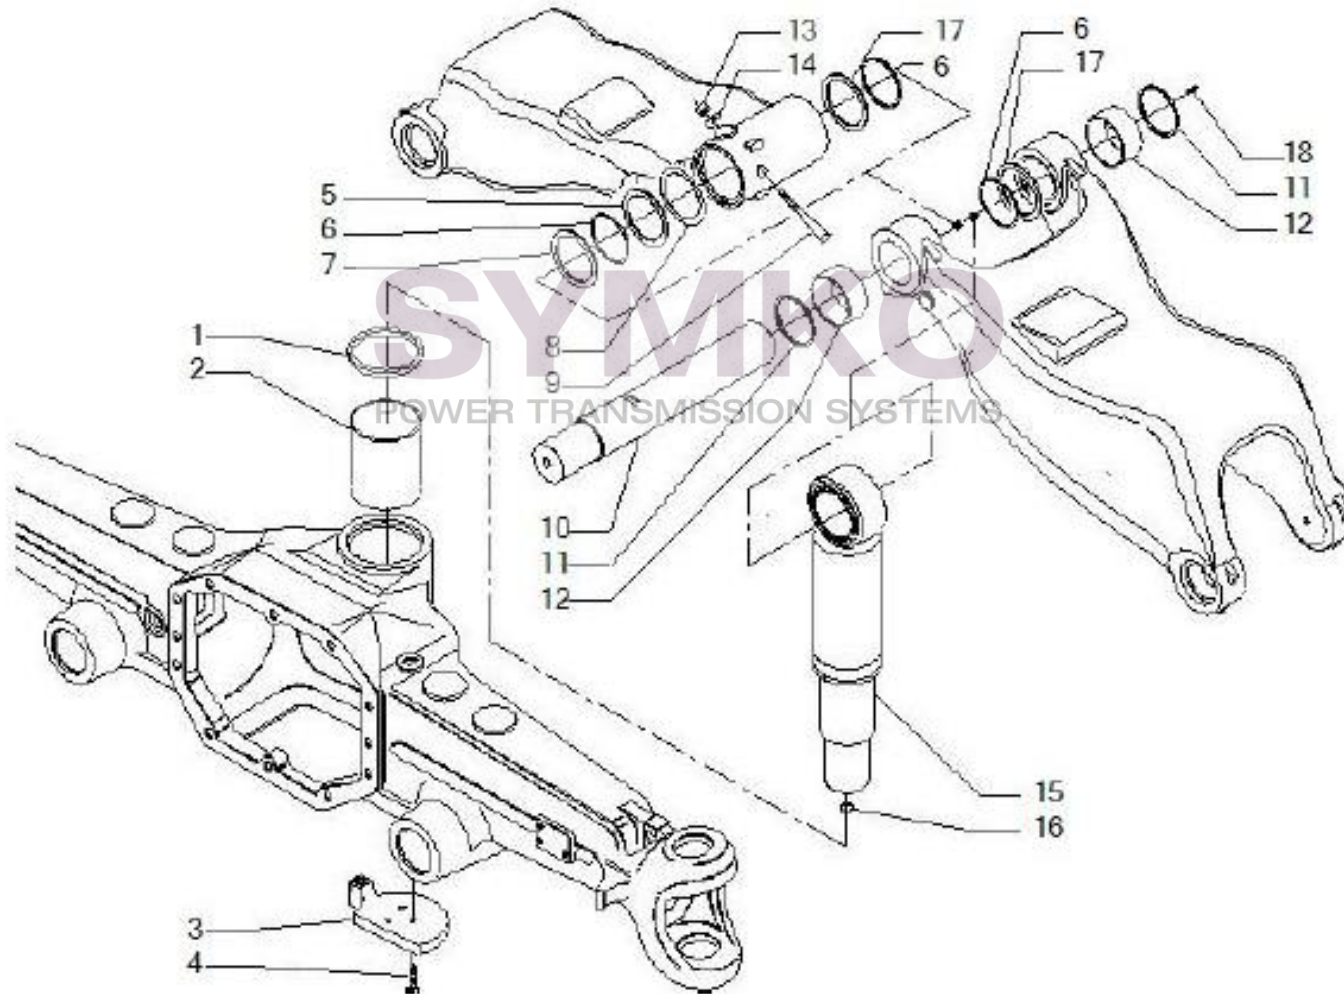

VUES PONT CARRARO N°142254

Vue N°4

SYMKO – Parc d’activité de Tournebride – 23 Rue de la Guillauderie 44118
LA CHEVROLIERE

Tél : 02 51 70 13 13 - fax : 02 51 70 04 04

contact@symko.fr

www.symko.fr