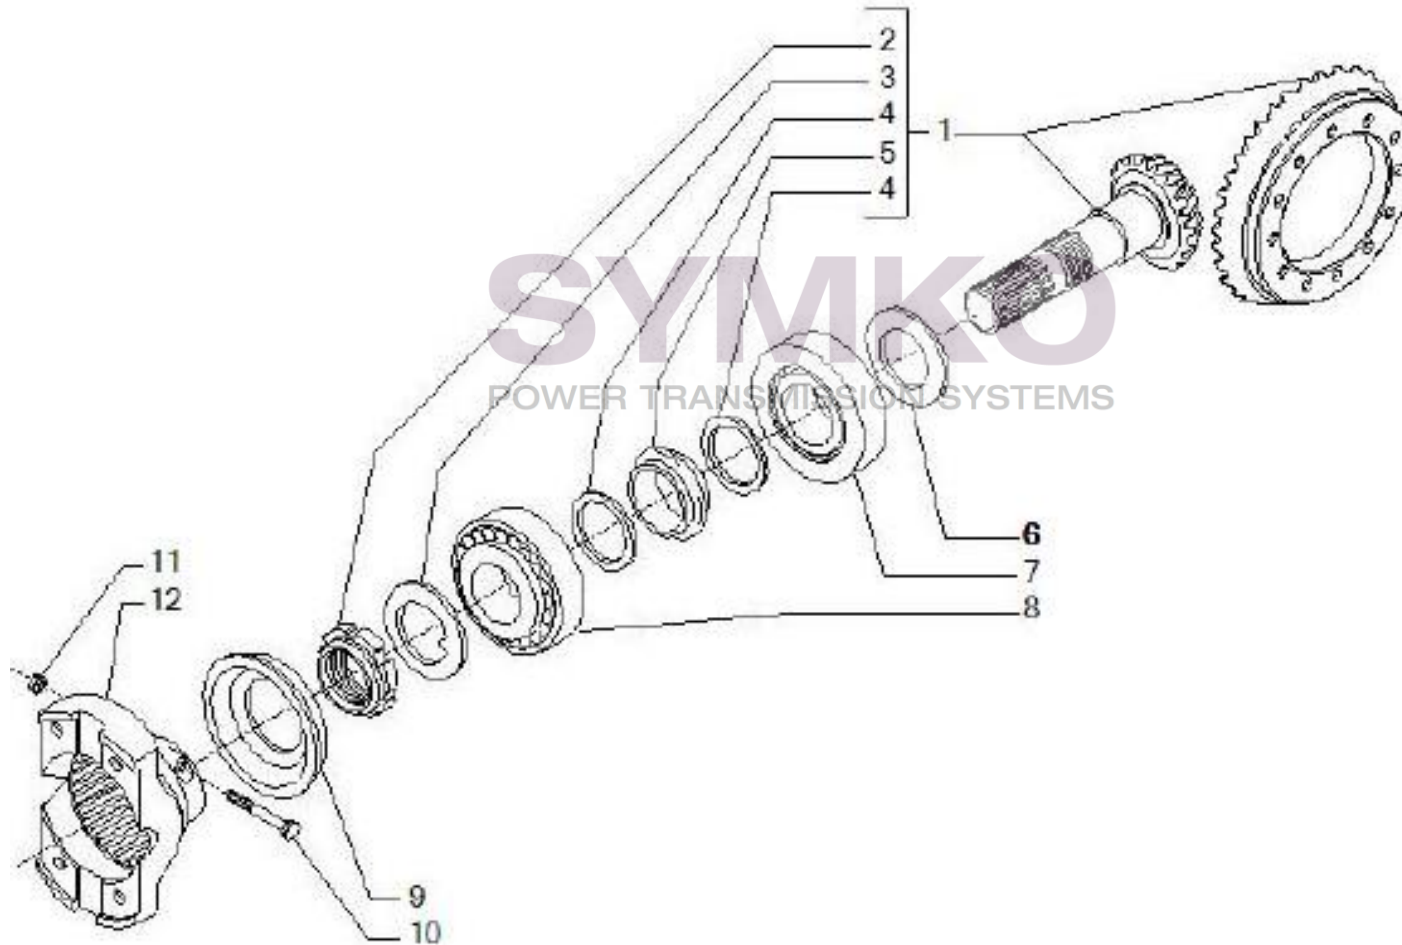

VUES PONT CARRARO N°142254

Vue N°6

SYMKO – Parc d’activité de Tournebride – 23 Rue de la Guillauderie 44118
LA CHEVROLIERE

Tél : 02 51 70 13 13 - fax : 02 51 70 04 04

contact@symko.fr

www.symko.fr