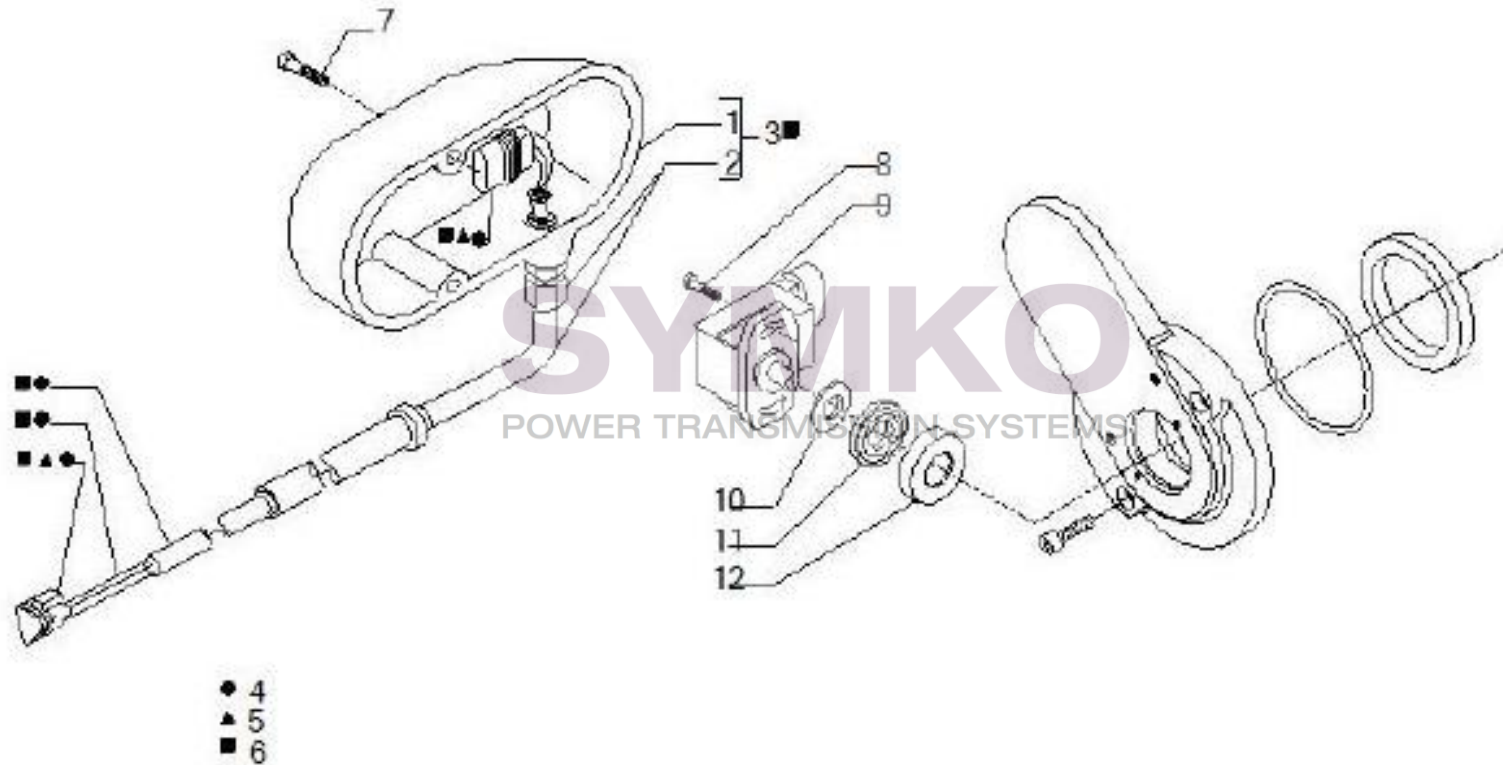

SYMKO

POWER TRANSMISSION SYSTEMS

VUES PONT CARRARO N°142254

Vue N°12

SYMKO – Parc d’activité de Tournebride – 23 Rue de la Guillauderie 44118
LA CHEVROLIERE

Tél : 02 51 70 13 13 - fax : 02 51 70 04 04

contact@symko.fr

www.symko.fr