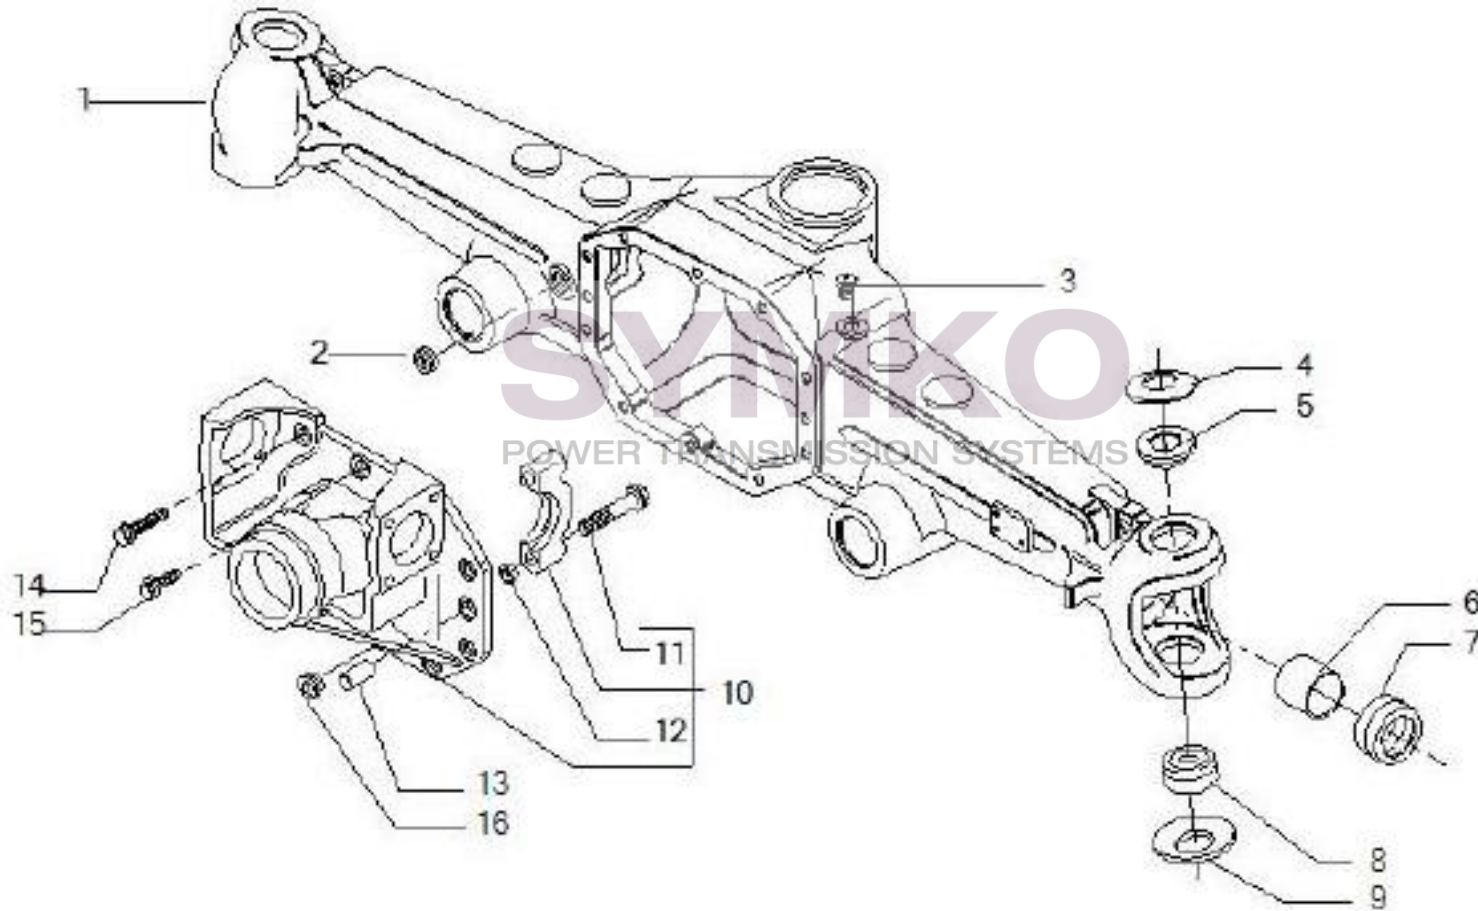

VUES PONT CARRARO N°142254

Vue N°1

SYMKO – Parc d’activité de Tournebride – 23 Rue de la Guillauderie 44118
LA CHEVROLIERE

Tél : 02 51 70 13 13 - fax : 02 51 70 04 04

contact@symko.fr

www.symko.fr

VUES PONT CARRARO N°142254