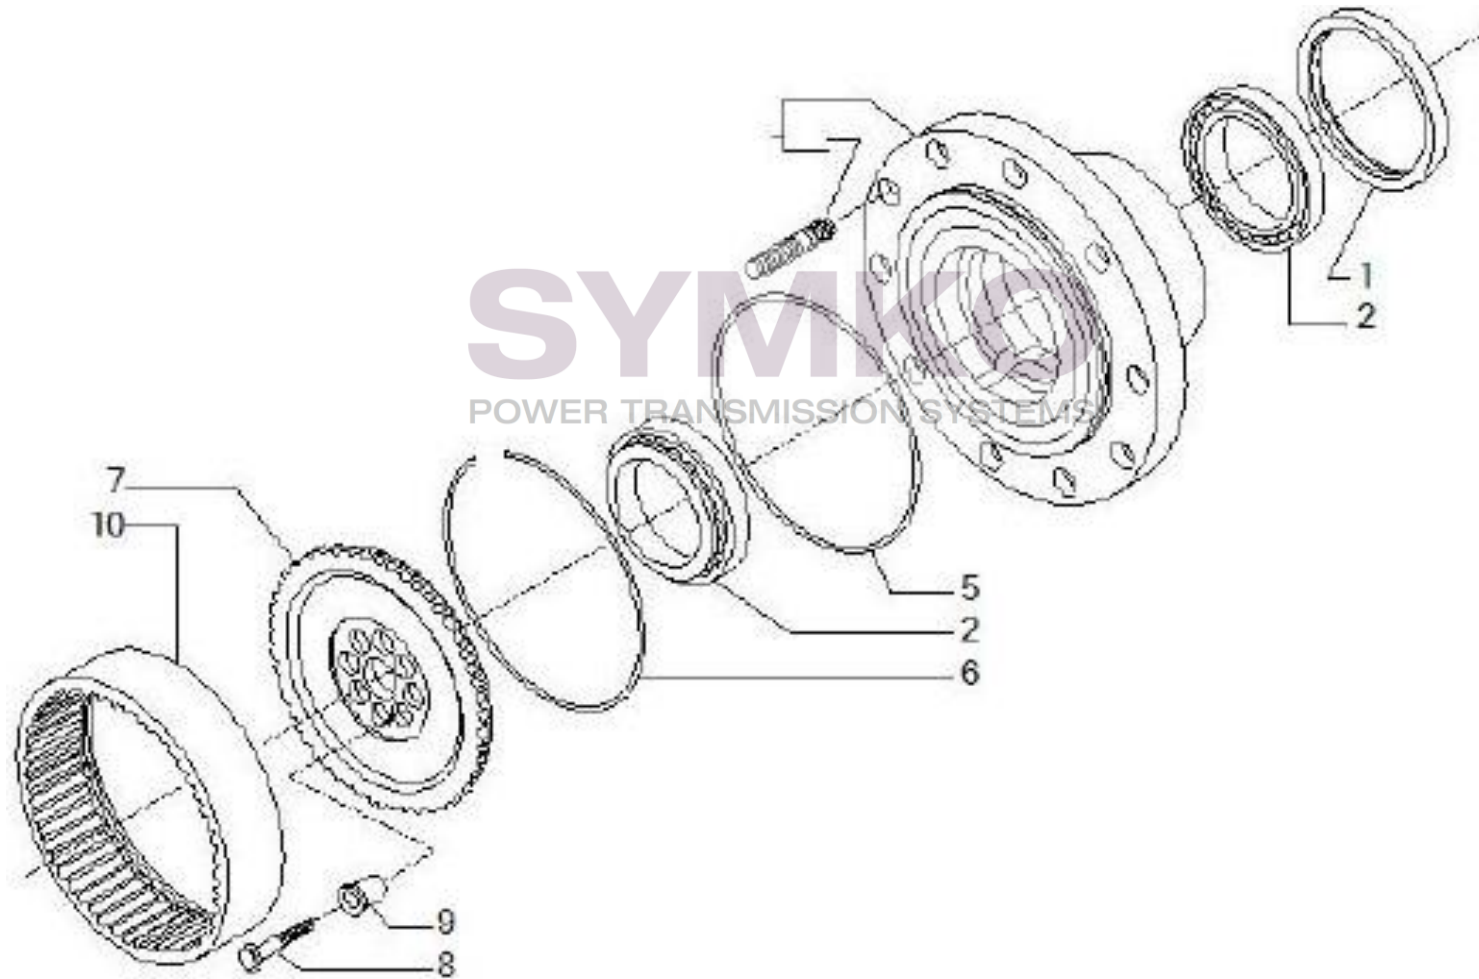

VUES PONT CARRARO N°142254

Vue N°10

SYMKO – Parc d’activité de Tournebride – 23 Rue de la Guillauderie 44118
LA CHEVROLIERE

Tél : 02 51 70 13 13 - fax : 02 51 70 04 04

contact@symko.fr

www.symko.fr