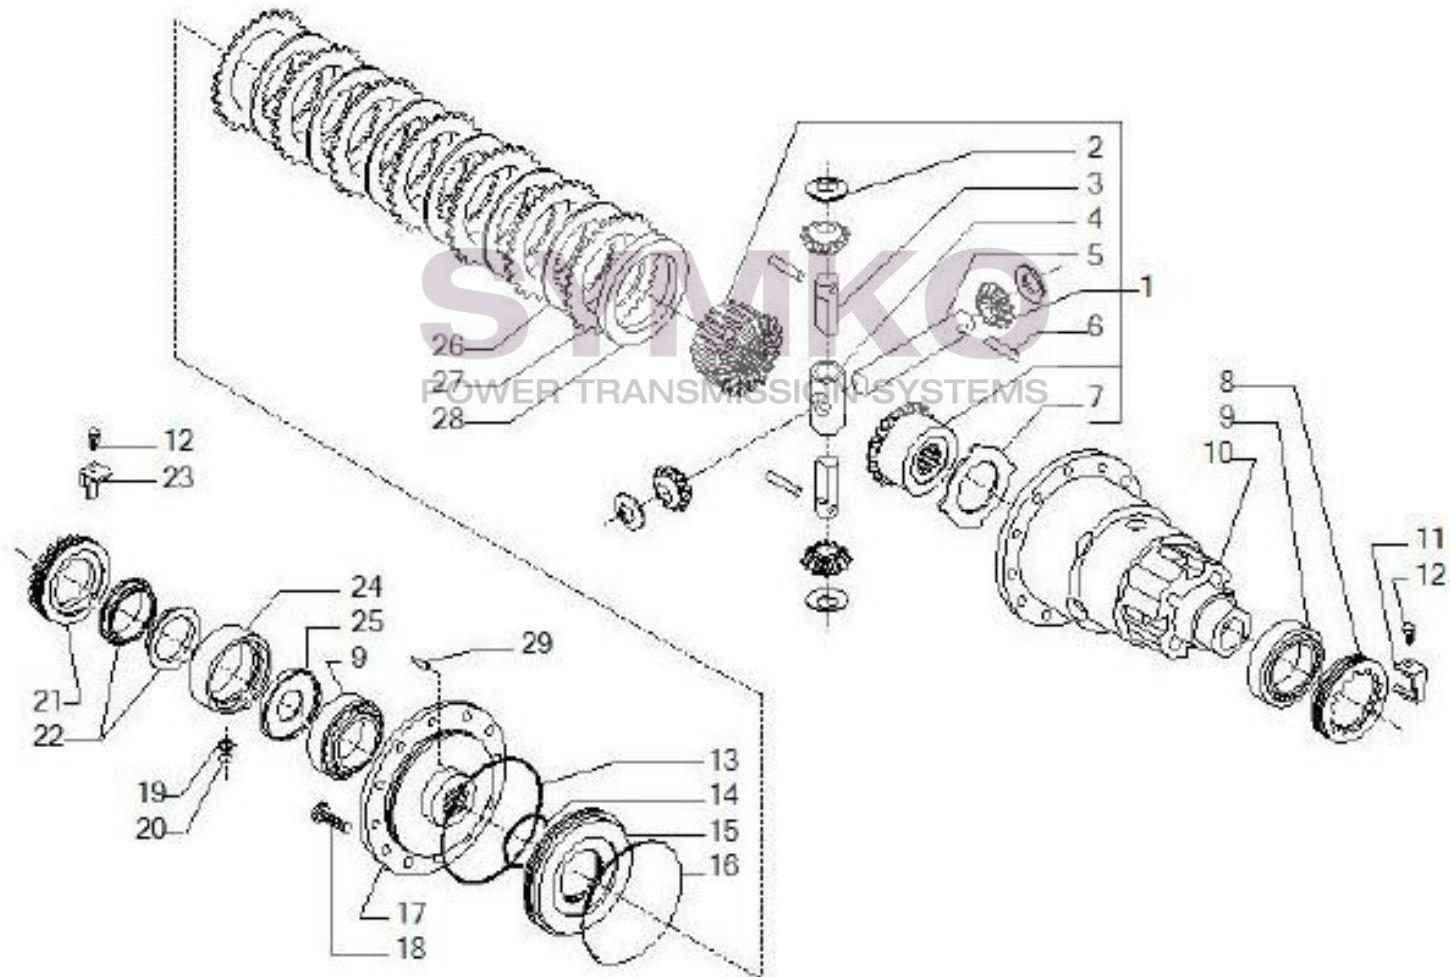

VUES PONT CARRARO N°142254

Vue N°7

SYMKO – Parc d’activité de Tournebride – 23 Rue de la Guillauderie 44118
LA CHEVROLIERE

Tél : 02 51 70 13 13 - fax : 02 51 70 04 04

contact@symko.fr

www.symko.fr