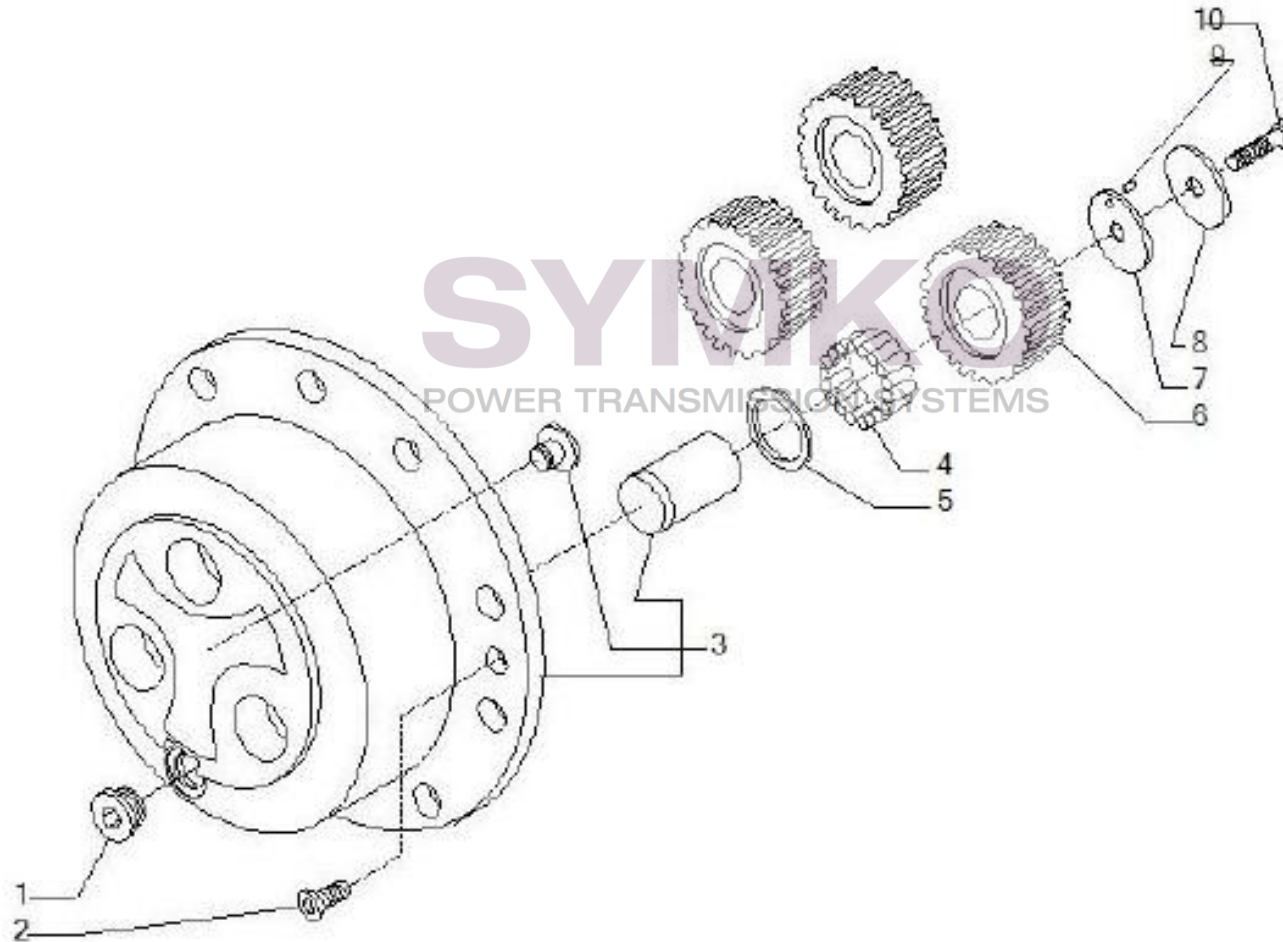

VUES PONT CARRARO N°142254

Vue N°11

SYMKO – Parc d’activité de Tournebride – 23 Rue de la Guillauderie 44118
LA CHEVROLIERE

Tél : 02 51 70 13 13 - fax : 02 51 70 04 04

contact@symko.fr

www.symko.fr