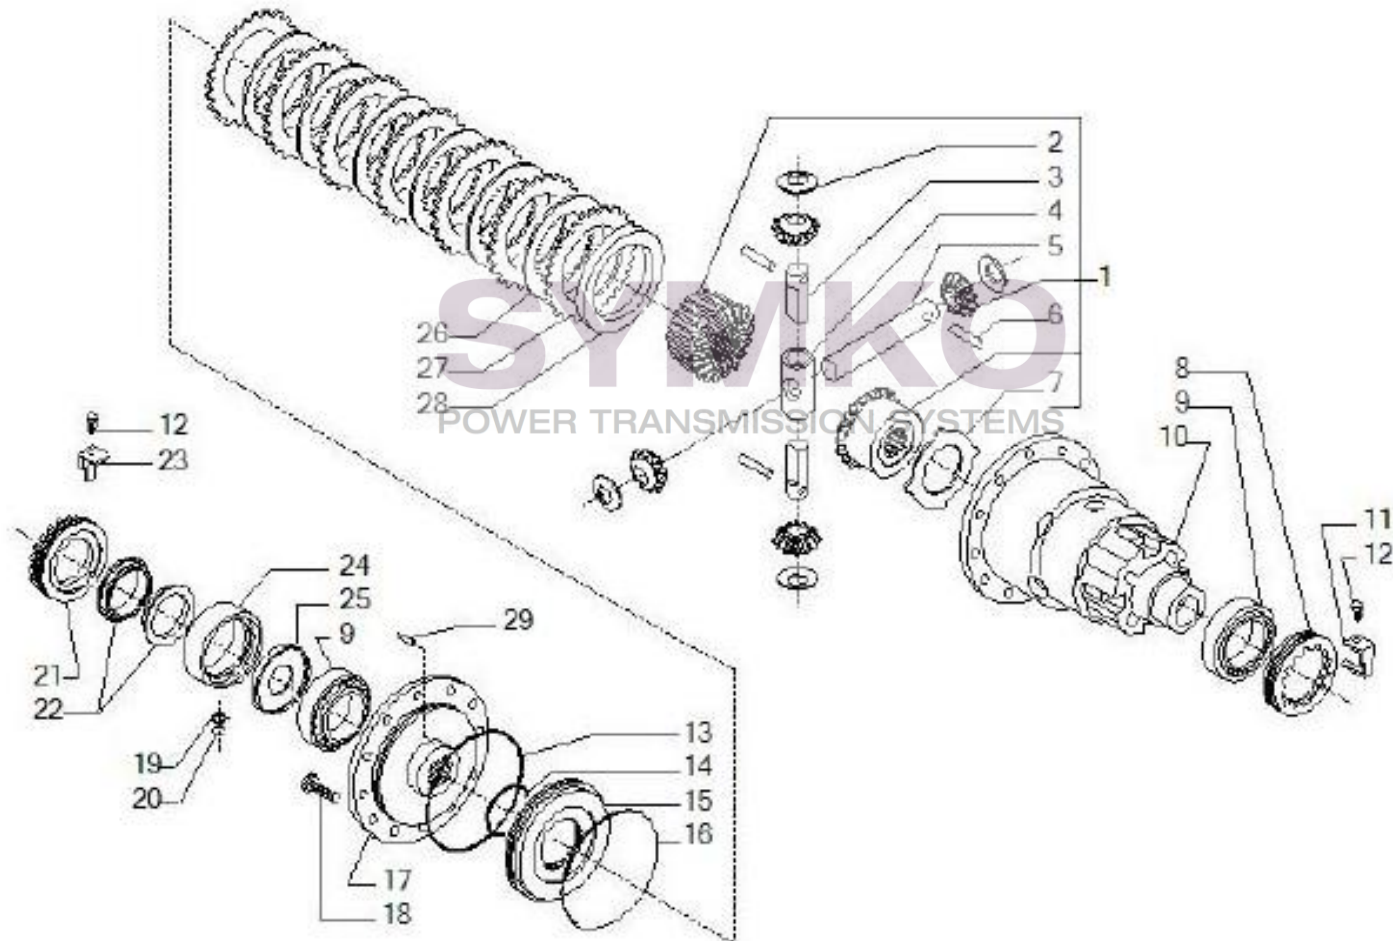

VUES PONT CARRARO N°142254

Vue N°8

SYMKO – Parc d'activité de Tournebride – 23 Rue de la Guillauderie 44118
LA CHEVROLIERE

Tél : 02 51 70 13 13 - fax : 02 51 70 04 04

contact@symko.fr

www.symko.fr