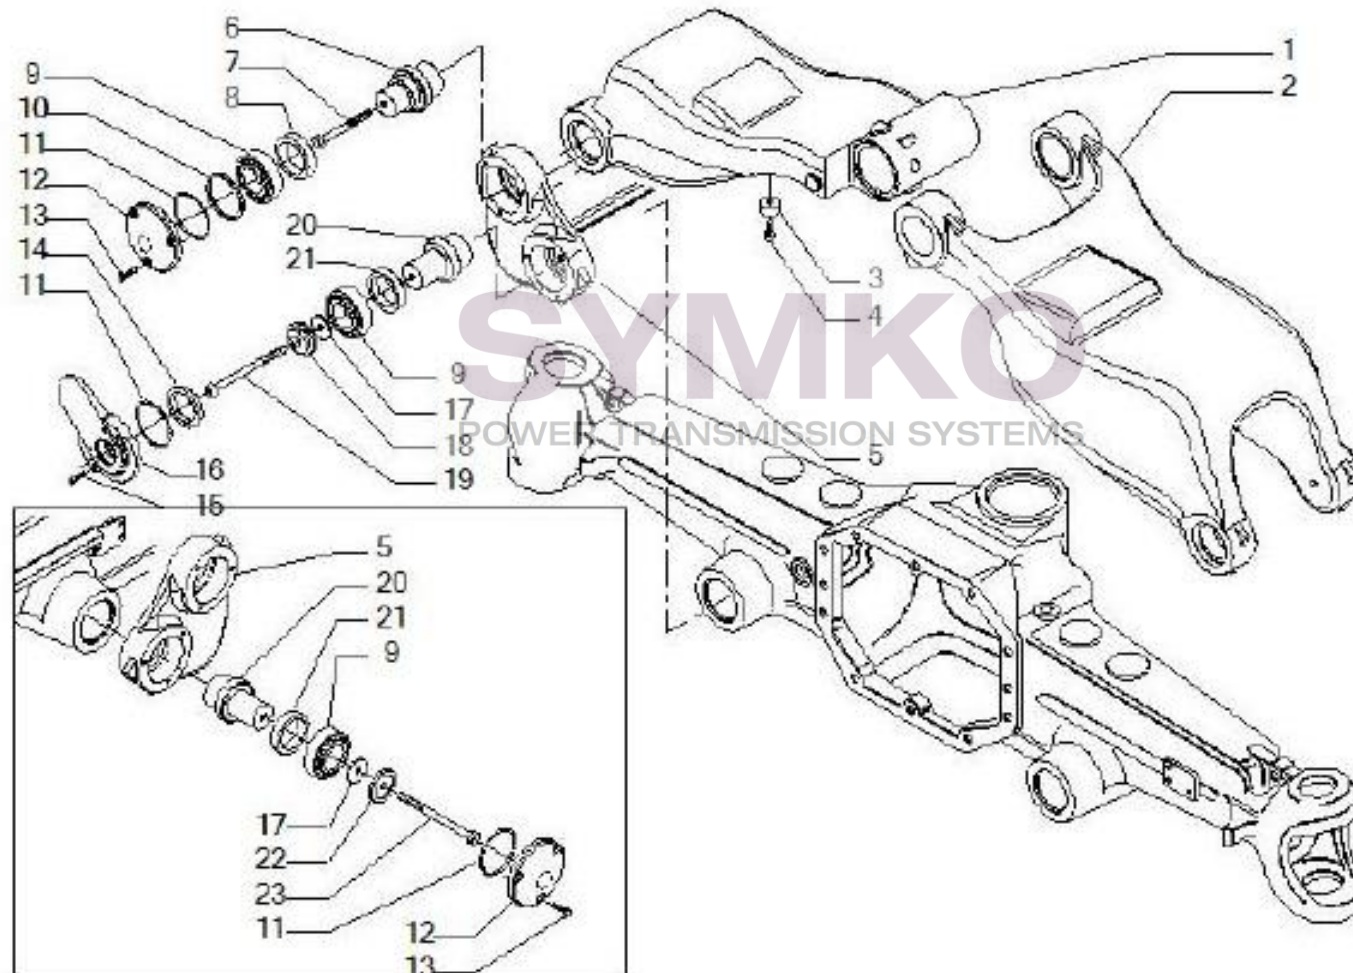

Vue N°2

SYMKO – Parc d’activité de Tournebride – 23 Rue de la Guillauderie 44118
LA CHEVROLIERE

Tél : 02 51 70 13 13 - fax : 02 51 70 04 04

contact@symko.fr

www.symko.fr

VUES PONT CARRARO N°142254

Vue N°3

SYMKO – Parc d’activité de Tournebride – 23 Rue de la Guillauderie 44118
LA CHEVROLIERE