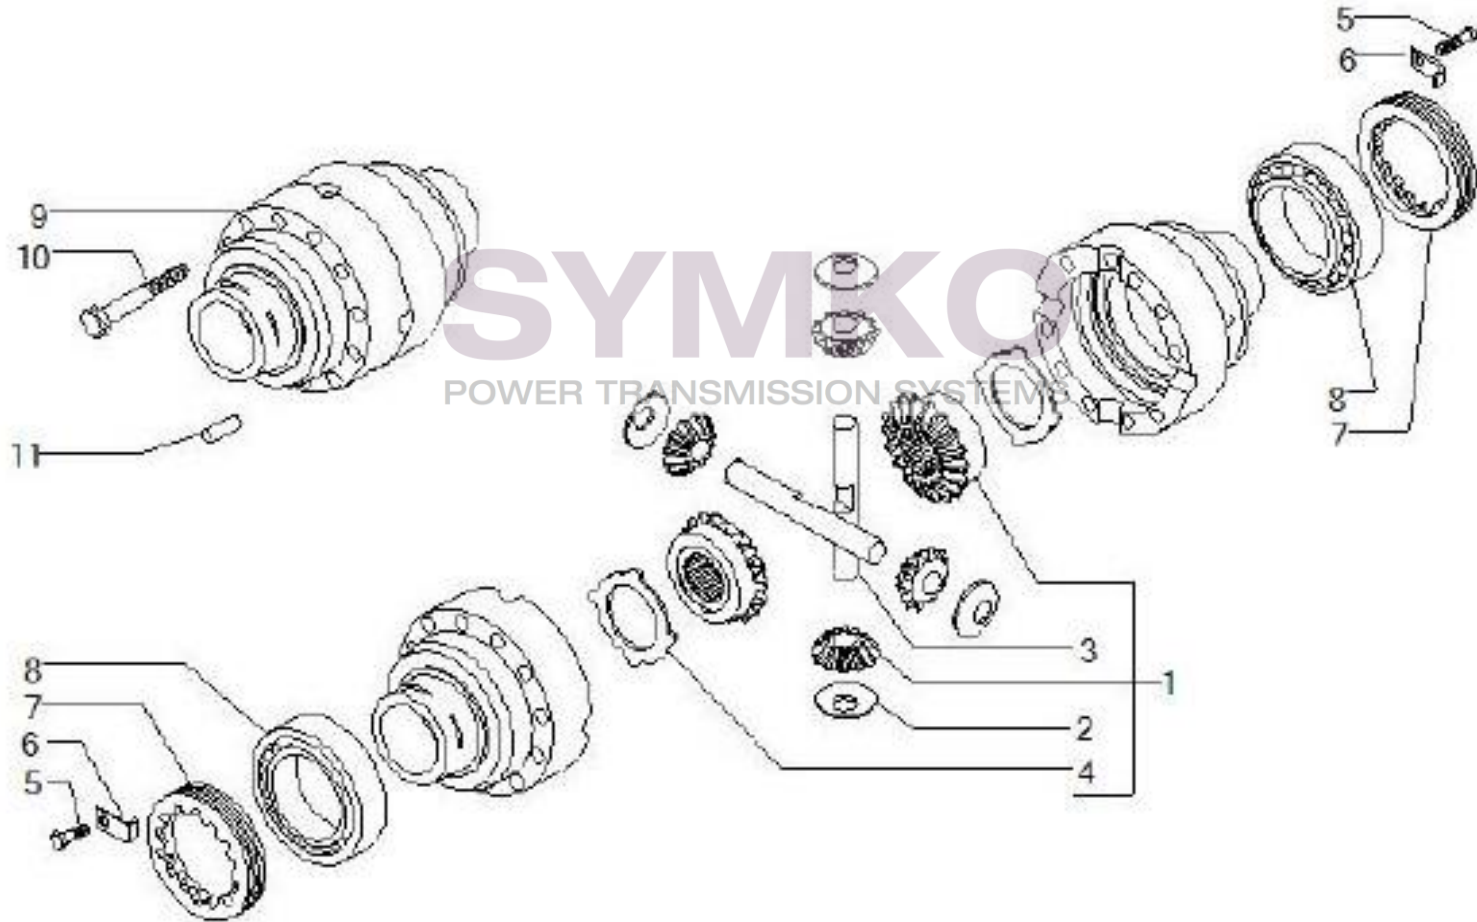

Vue N°2

SYMKO – Parc d’activité de Tournebride – 23 Rue de la Guillauderie 44118
LA CHEVROLIERE

Tél : 02 51 70 13 13 - fax : 02 51 70 04 04

contact@symko.fr

www.symko.fr

VUES PONT CARRARO N°142269

Vue N°3

SYMKO – Parc d’activité de Tournebride – 23 Rue de la Guillauderie 44118
LA CHEVROLIERE