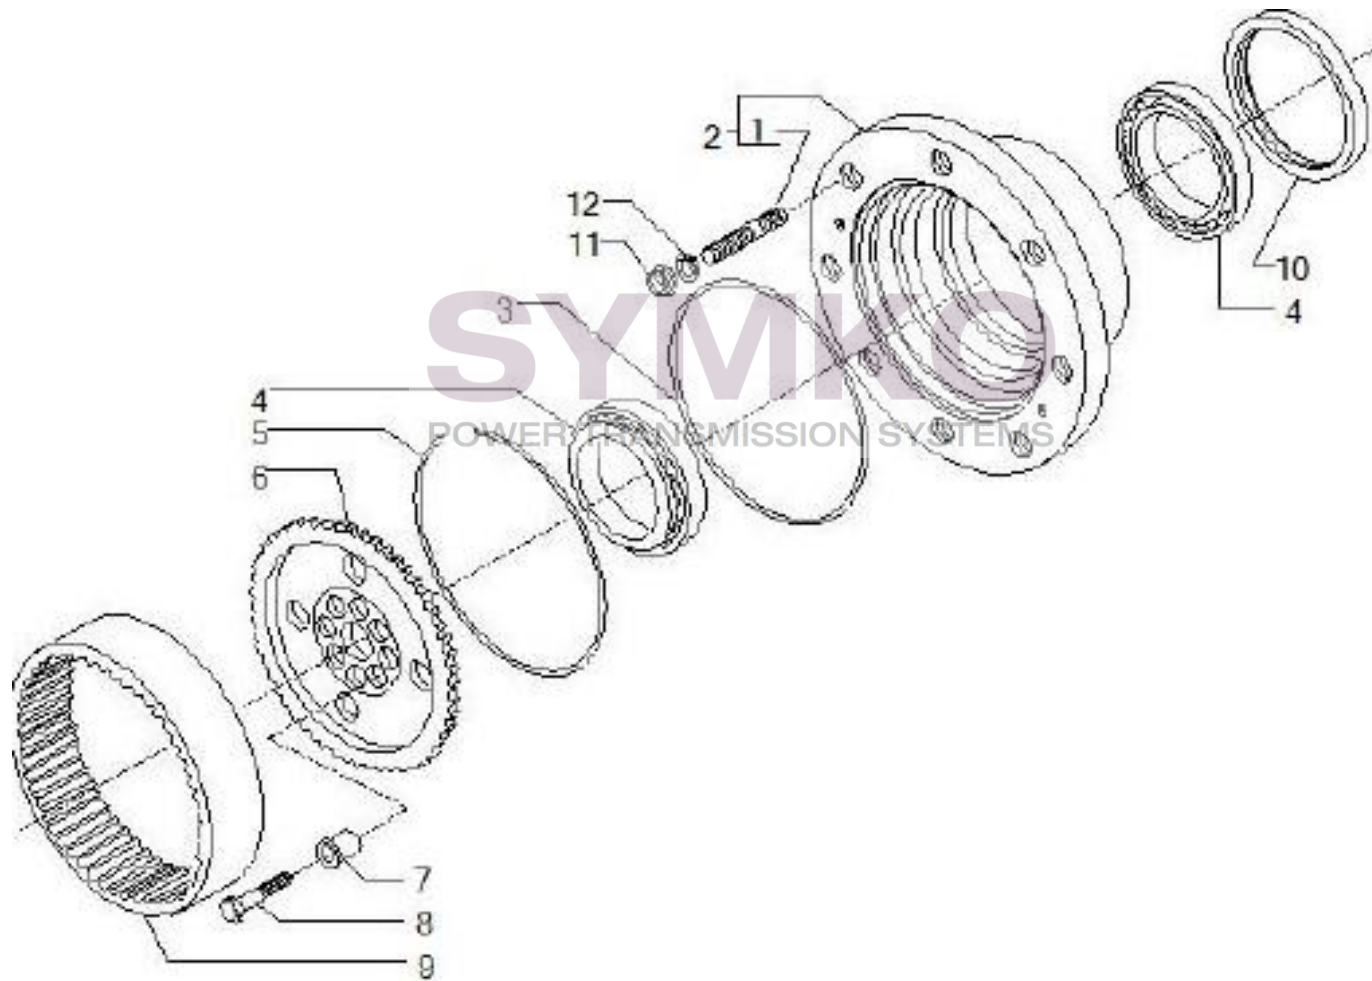

VUES PONT CARRARO N°142269

Vue N°5

SYMKO – Parc d’activité de Tournebride – 23 Rue de la Guillauderie 44118
LA CHEVROLIERE

Tél : 02 51 70 13 13 - fax : 02 51 70 04 04

contact@symko.fr

www.symko.fr