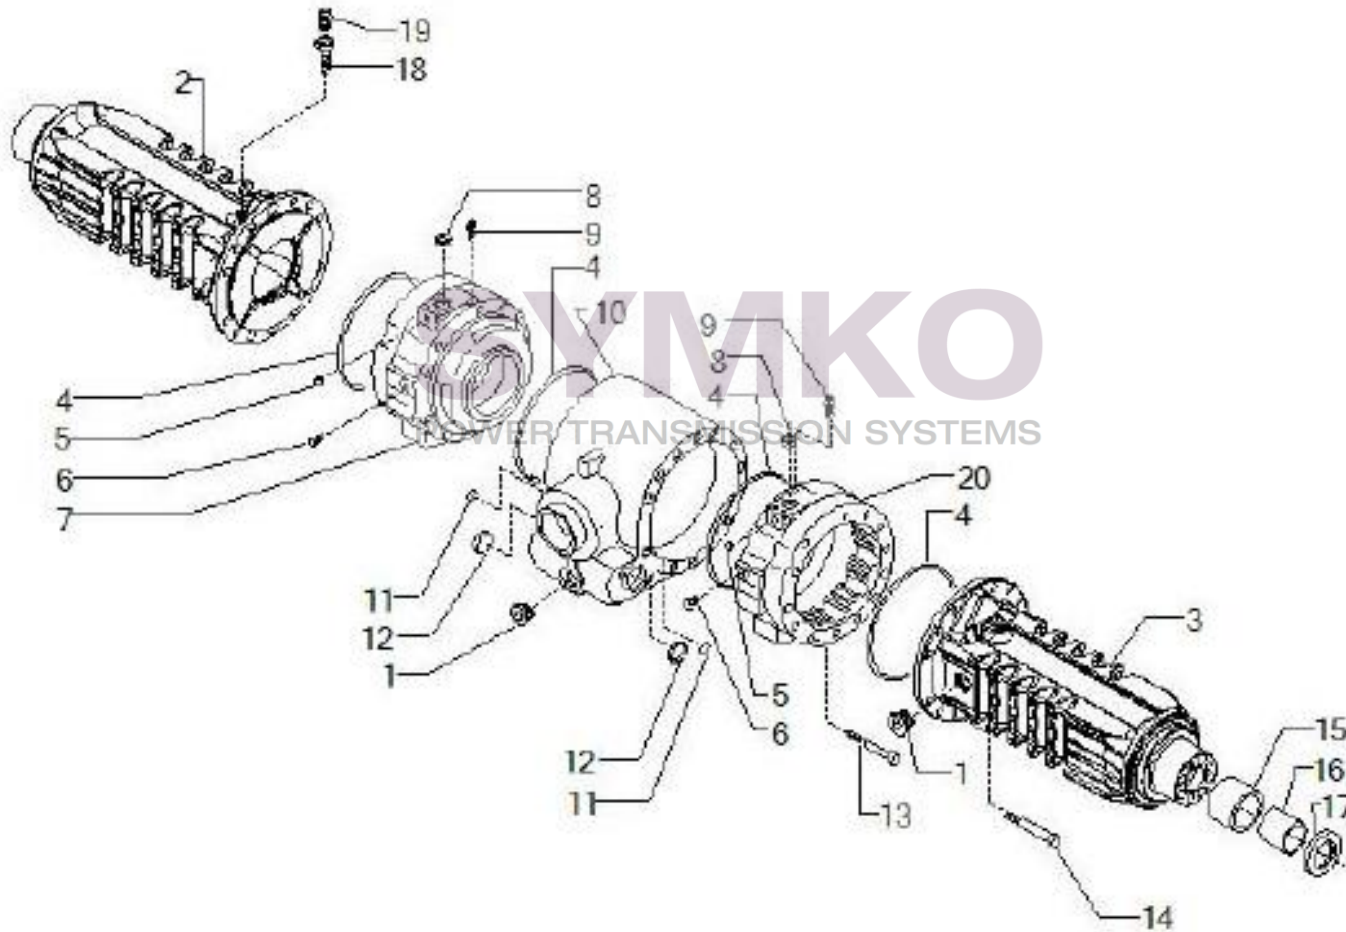

VUES PONT CARRARO N°142269

Vue N°1

SYMKO – Parc d'activité de Tournebride – 23 Rue de la Guillauderie 44118
LA CHEVROLIERE

Tél : 02 51 70 13 13 - fax : 02 51 70 04 04

contact@symko.fr

www.symko.fr

VUES PONT CARRARO N°142269