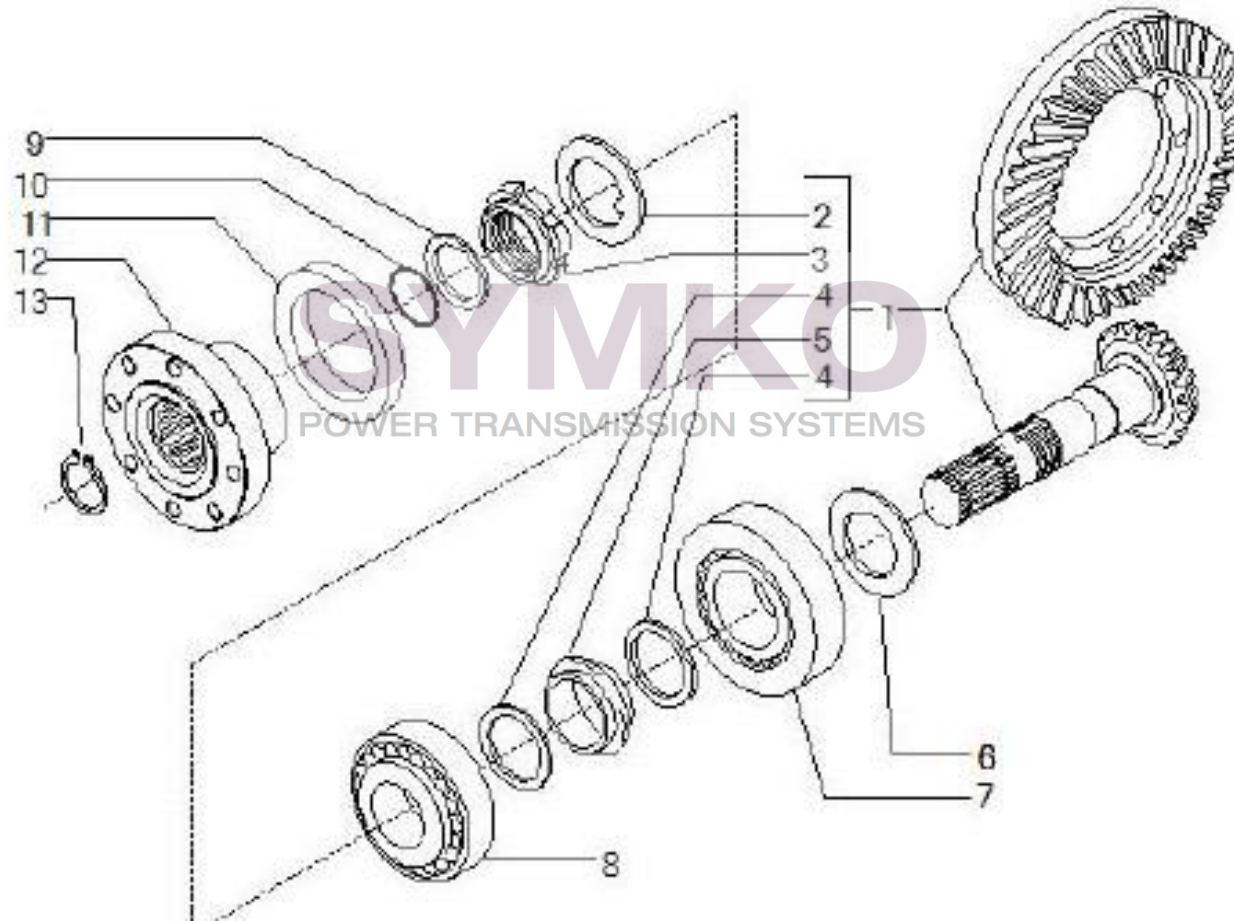

VUES PONT CARRARO N°142269

Vue N°2

SYMKO – Parc d’activité de Tournebride – 23 Rue de la Guillauderie 44118
LA CHEVROLIERE

Tél : 02 51 70 13 13 - fax : 02 51 70 04 04

contact@symko.fr

www.symko.fr