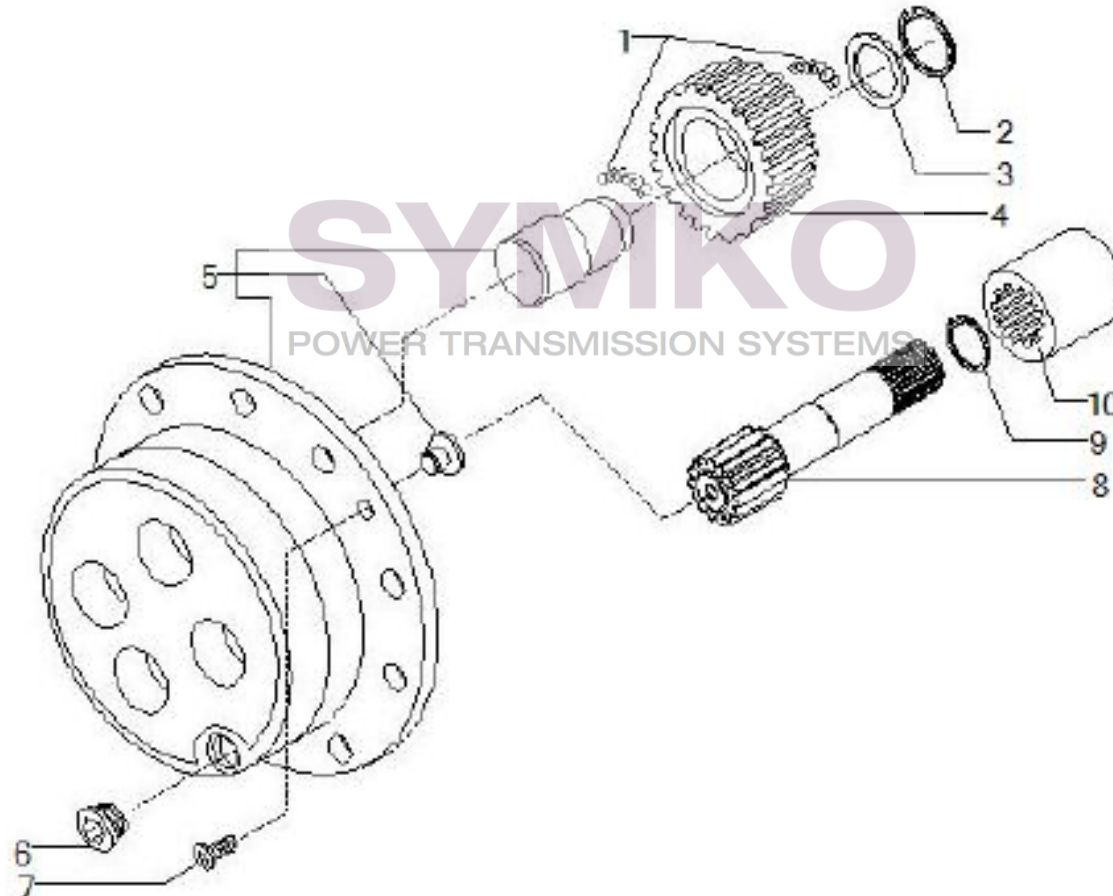

VUES PONT CARRARO N°142269

Vue N°6

SYMKO – Parc d’activité de Tournebride – 23 Rue de la Guillauderie 44118
LA CHEVROLIERE

Tél : 02 51 70 13 13 - fax : 02 51 70 04 04

contact@symko.fr

www.symko.fr