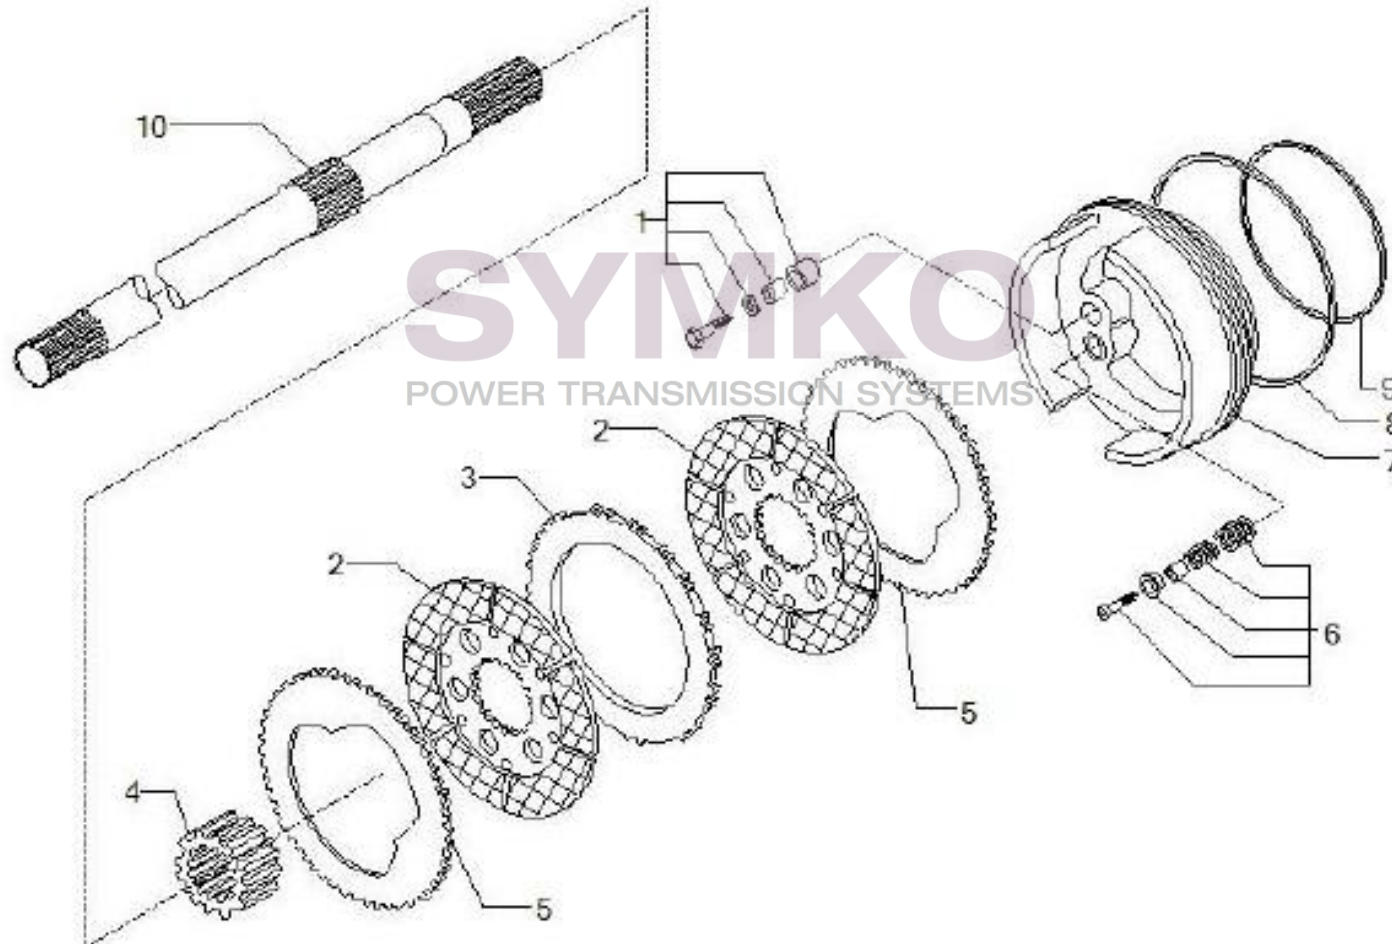

VUES PONT CARRARO N°142269

Vue N°4

SYMKO – Parc d'activité de Tournebride – 23 Rue de la Guillauderie 44118
LA CHEVROLIERE

Tél : 02 51 70 13 13 - fax : 02 51 70 04 04

contact@symko.fr

www.symko.fr