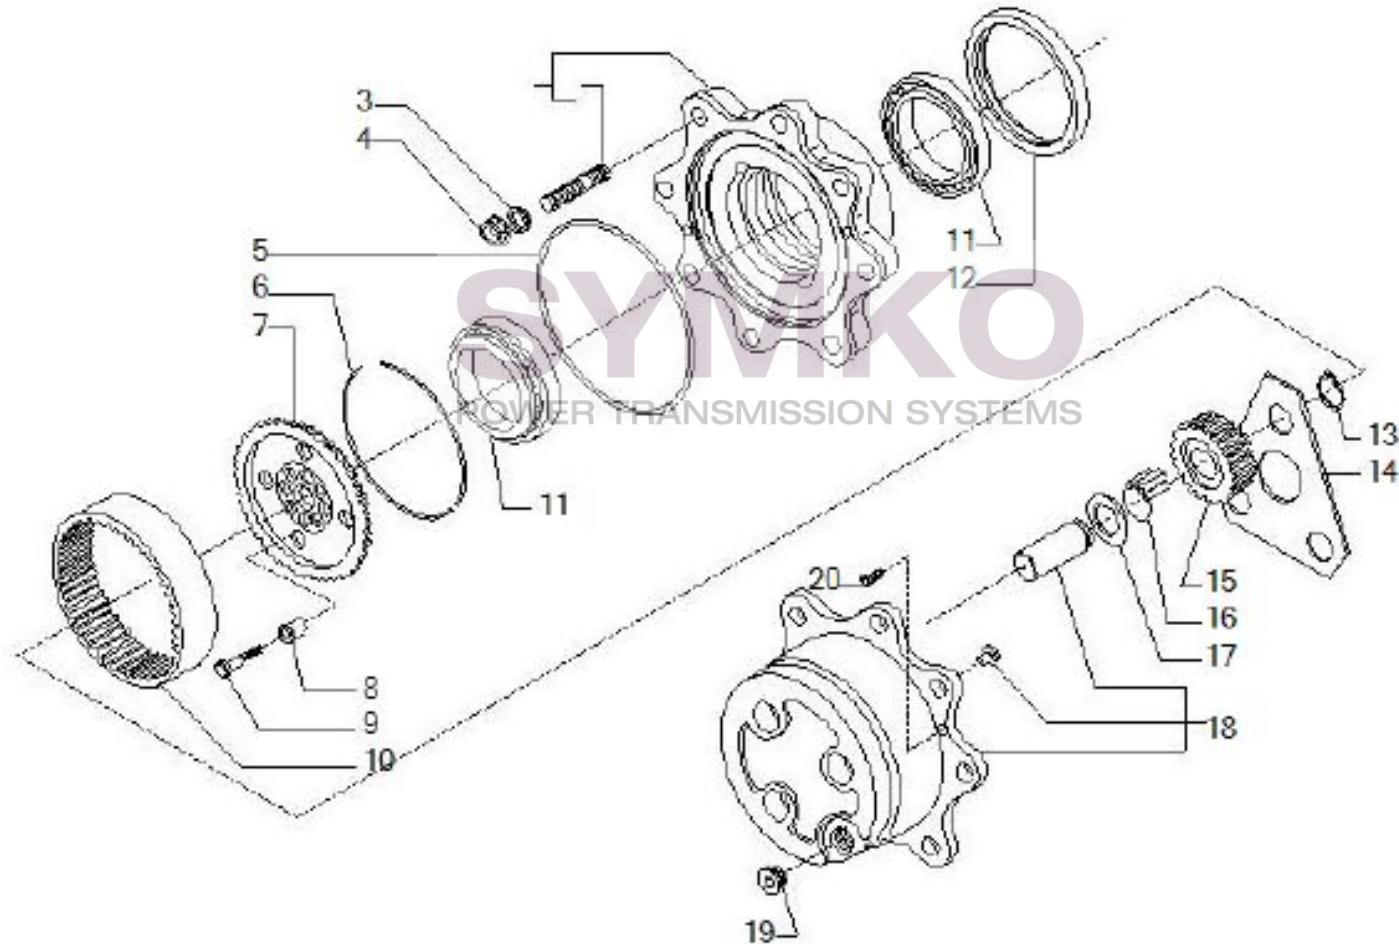

VUES PONT CARRARO N°142355

Vue N°6

SYMKO – Parc d’activité de Tournebride – 23 Rue de la Guillauderie 44118
LA CHEVROLIERE

Tél : 02 51 70 13 13 - fax : 02 51 70 04 04

contact@symko.fr

www.symko.fr