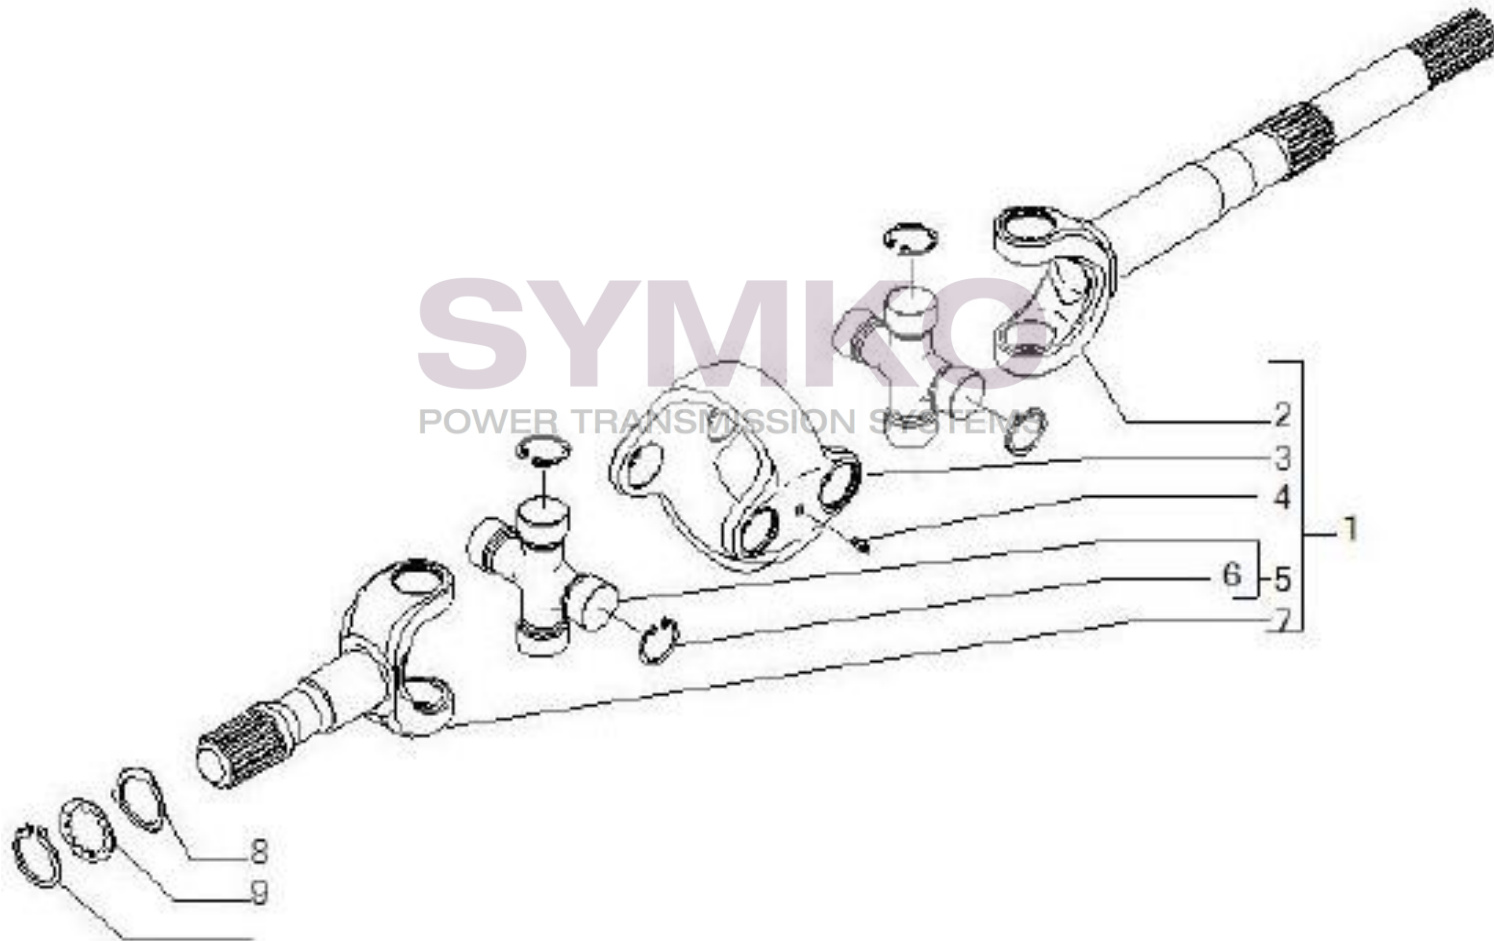

VUES PONT CARRARO N°142355

Vue N°5

SYMKO – Parc d’activité de Tournebride – 23 Rue de la Guillauderie 44118
LA CHEVROLIERE

Tél : 02 51 70 13 13 - fax : 02 51 70 04 04

contact@symko.fr

www.symko.fr