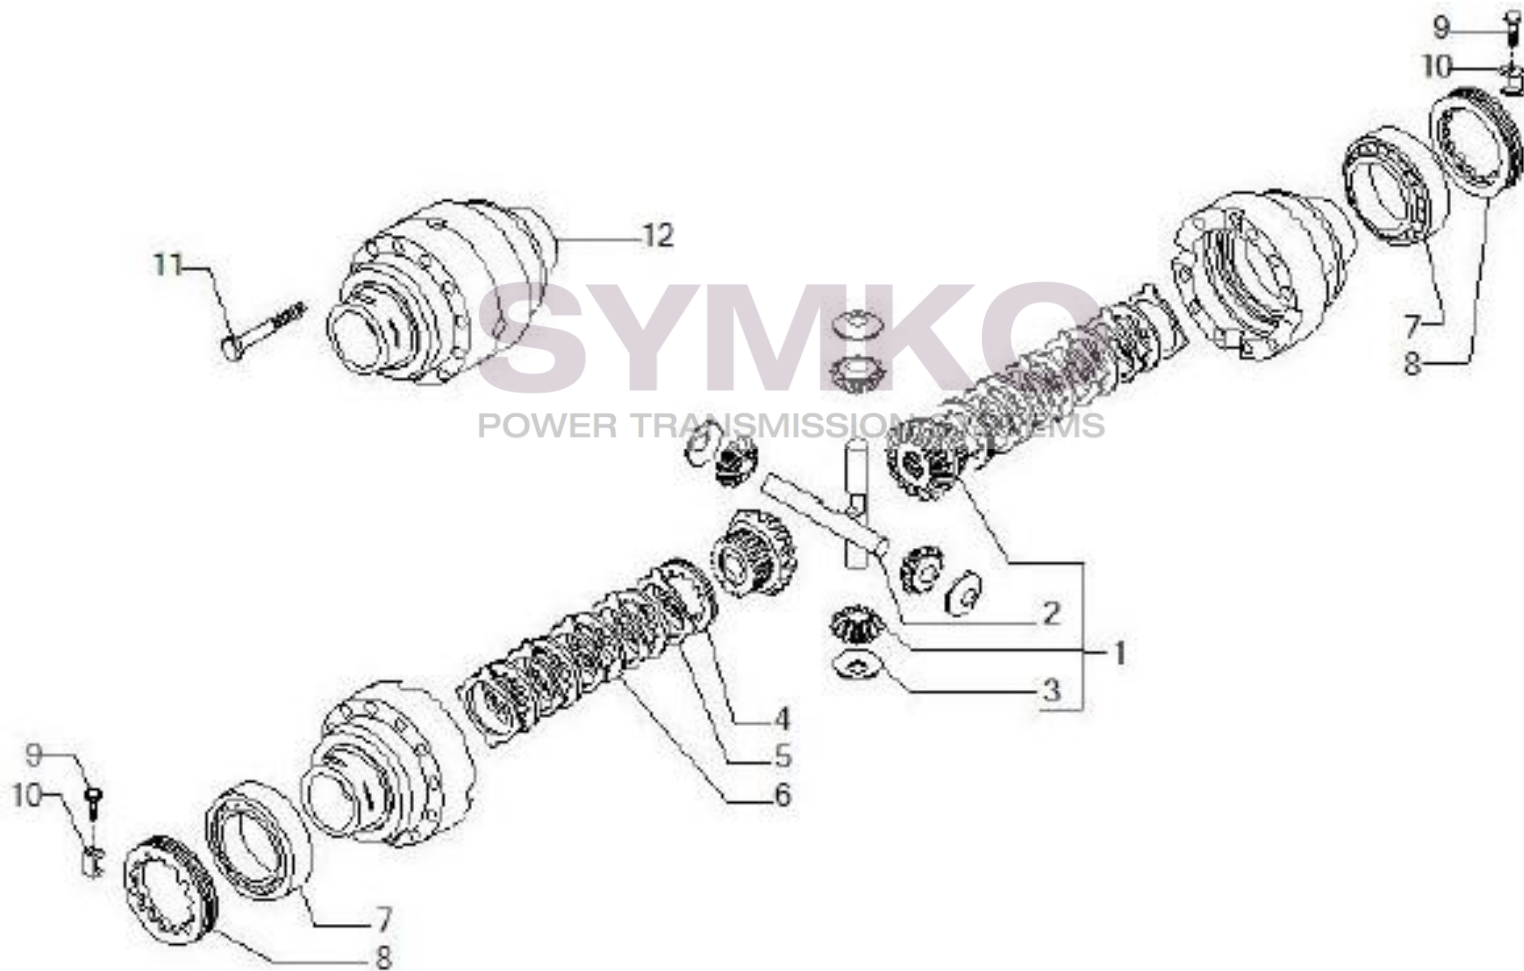

VUES PONT CARRARO N°142355

Vue N°4

SYMKO – Parc d’activité de Tournebride – 23 Rue de la Guillauderie 44118
LA CHEVROLIERE

Tél : 02 51 70 13 13 - fax : 02 51 70 04 04

contact@symko.fr

www.symko.fr