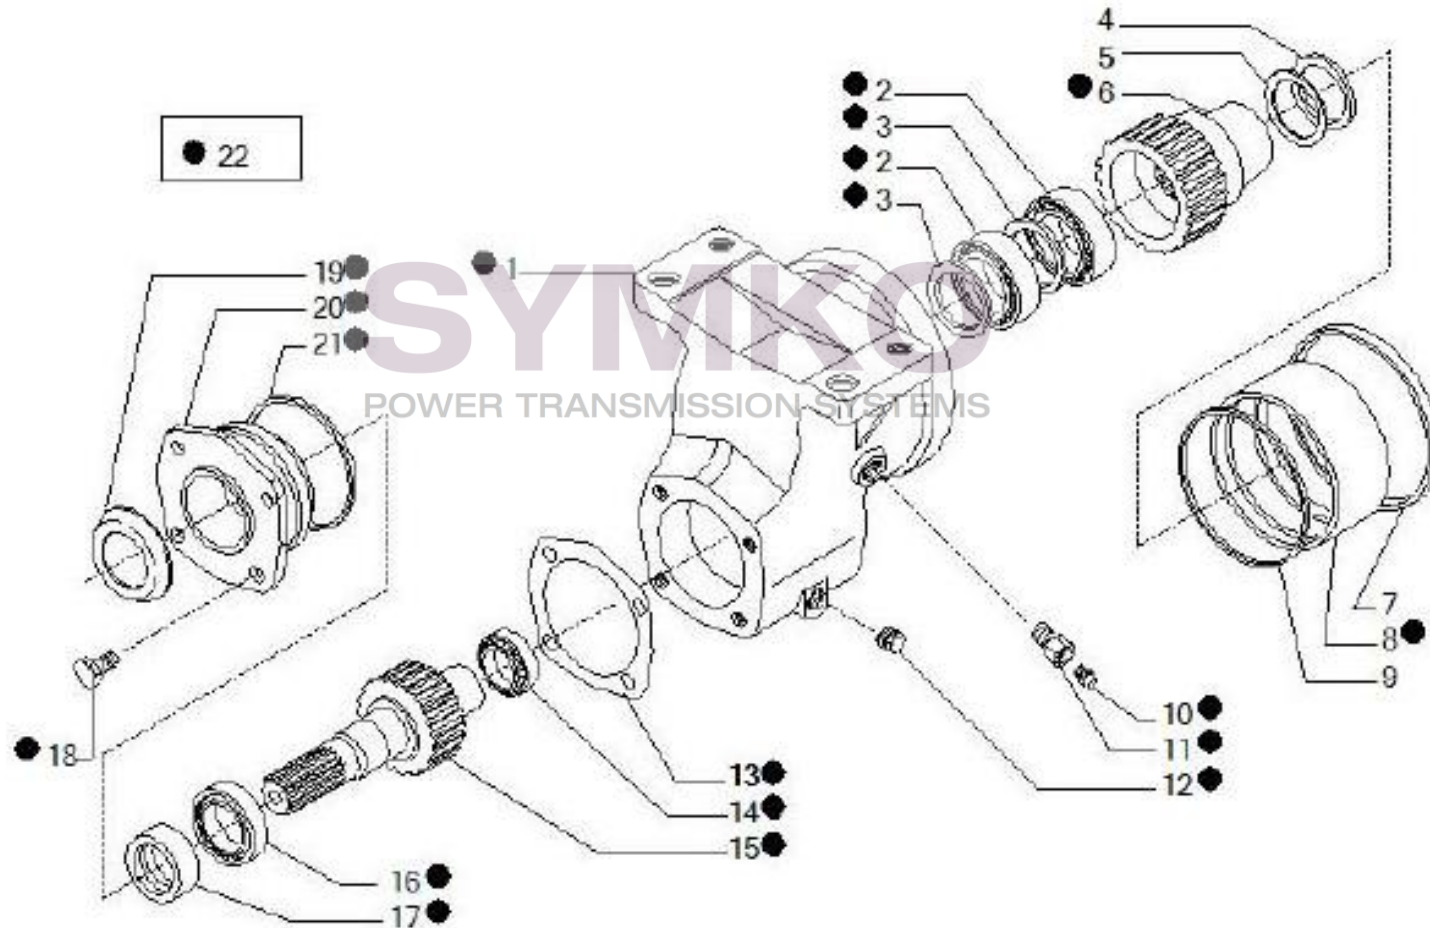

VUES PONT CARRARO N°142355

Vue N°7

SYMKO – Parc d’activité de Tournebride – 23 Rue de la Guillauderie 44118
LA CHEVROLIERE

Tél : 02 51 70 13 13 - fax : 02 51 70 04 04

contact@symko.fr

www.symko.fr