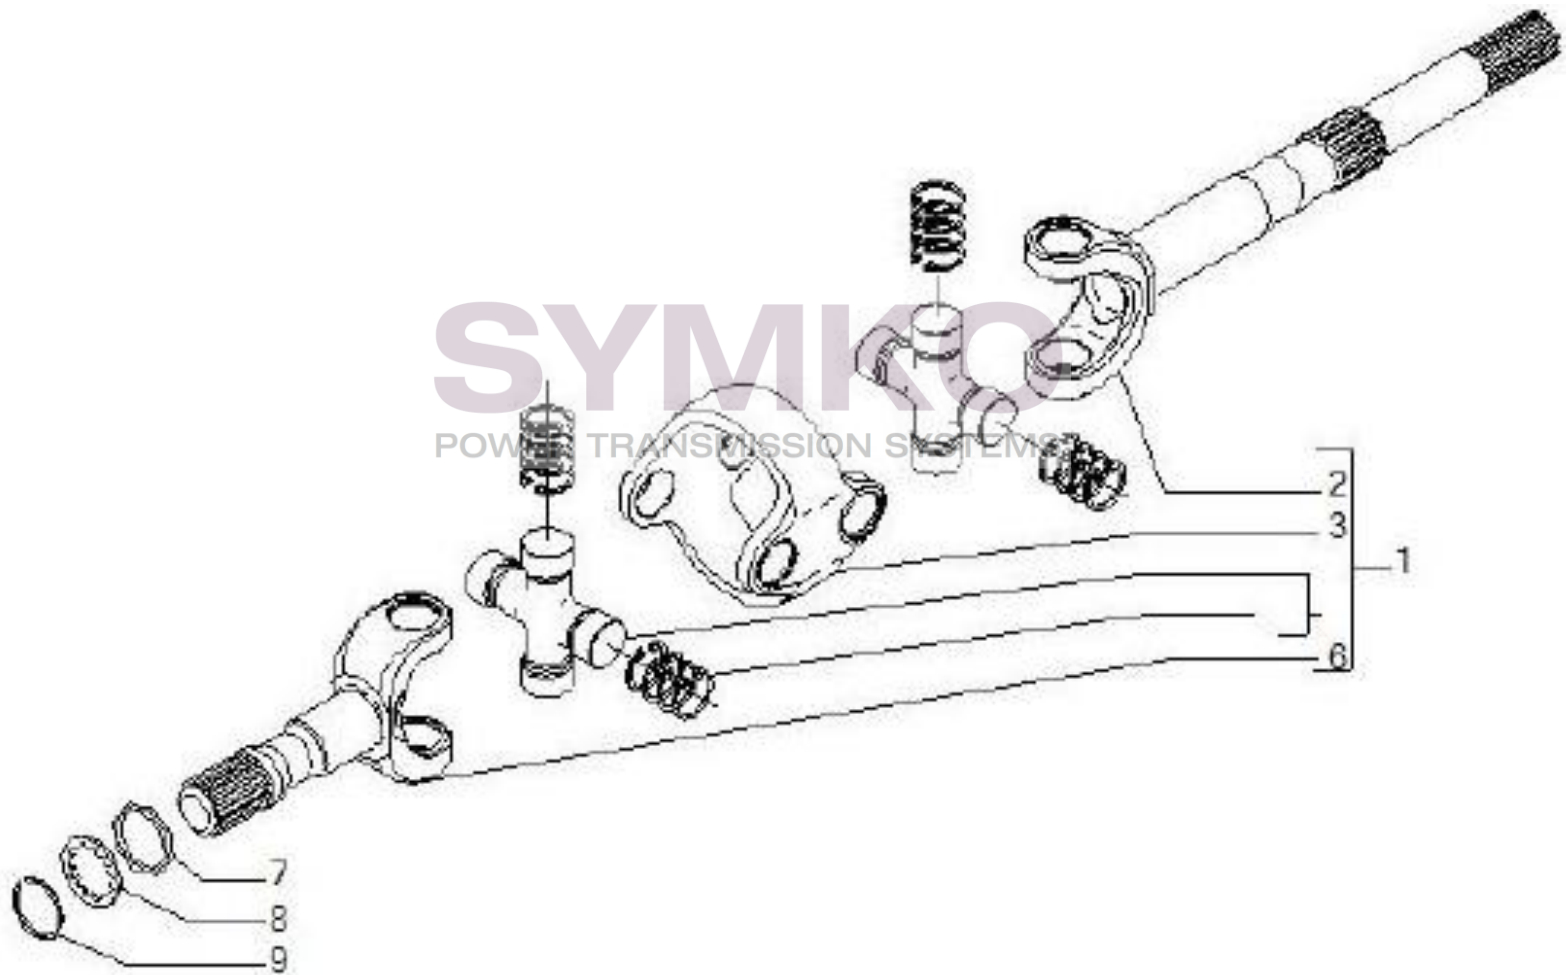

VUES PONT CARRARO N°142386

Vue N°7

SYMKO – Parc d’activité de Tournebride – 23 Rue de la Guillauderie 44118
LA CHEVROLIERE

Tél : 02 51 70 13 13 - fax : 02 51 70 04 04

contact@symko.fr

www.symko.fr