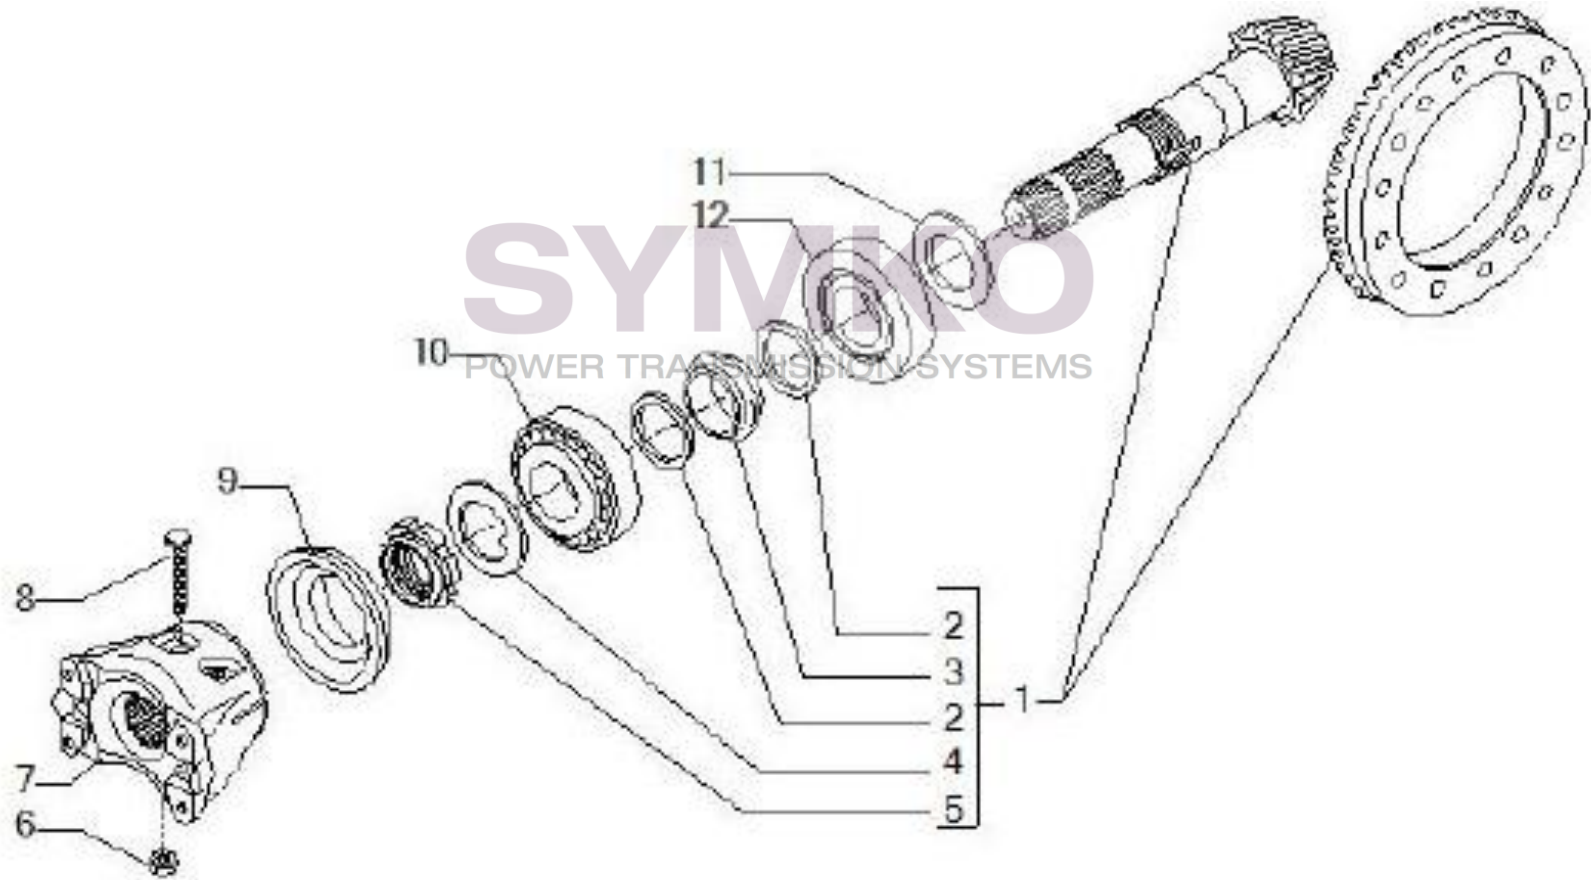

VUES PONT CARRARO N°142386

Vue N°4

SYMKO – Parc d’activité de Tournebride – 23 Rue de la Guillauderie 44118
LA CHEVROLIERE

Tél : 02 51 70 13 13 - fax : 02 51 70 04 04

contact@symko.fr

www.symko.fr