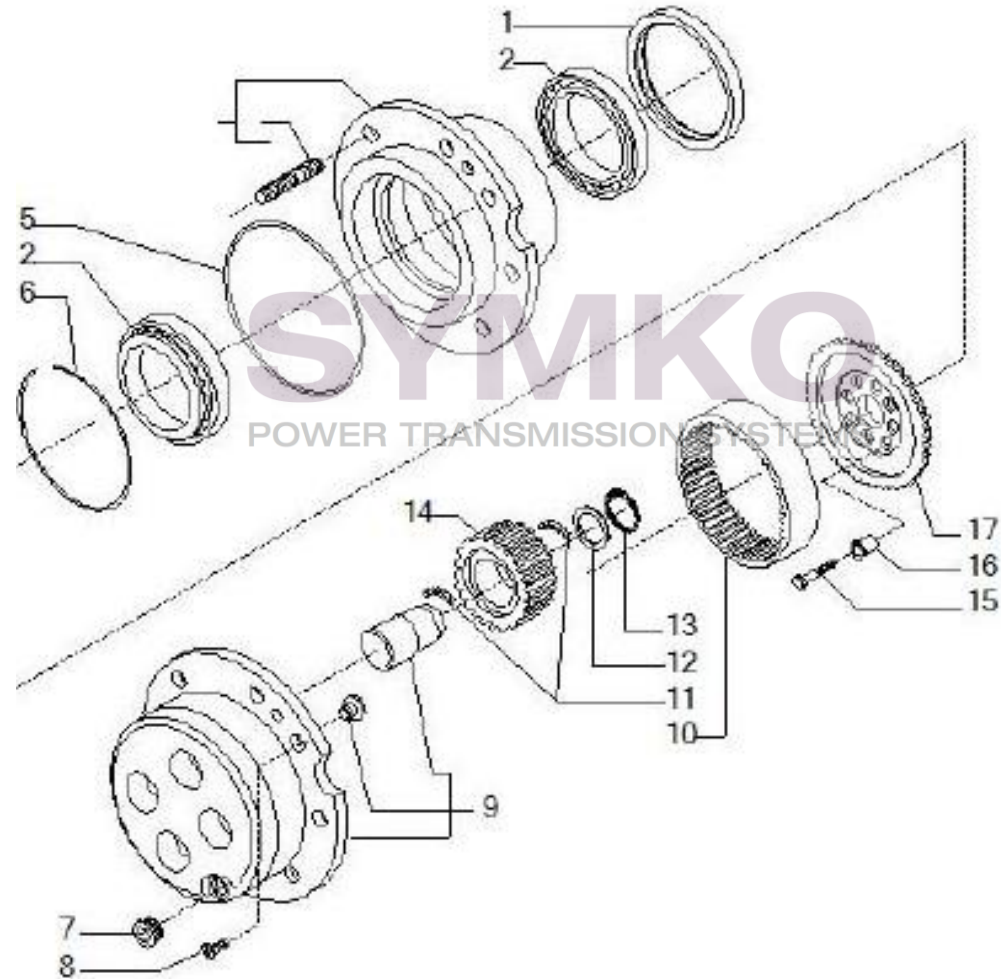

contact@symko.fr

www.symko.fr

SYMKO

POWER TRANSMISSION SYSTEMS

VUES PONT CARRARO N°142386

Vue N°8

SYMKO – Parc d’activité de Tournebride – 23 Rue de la Guillauderie 44118
LA CHEVROLIERE

Tél : 02 51 70 13 13 - fax : 02 51 70 04 04