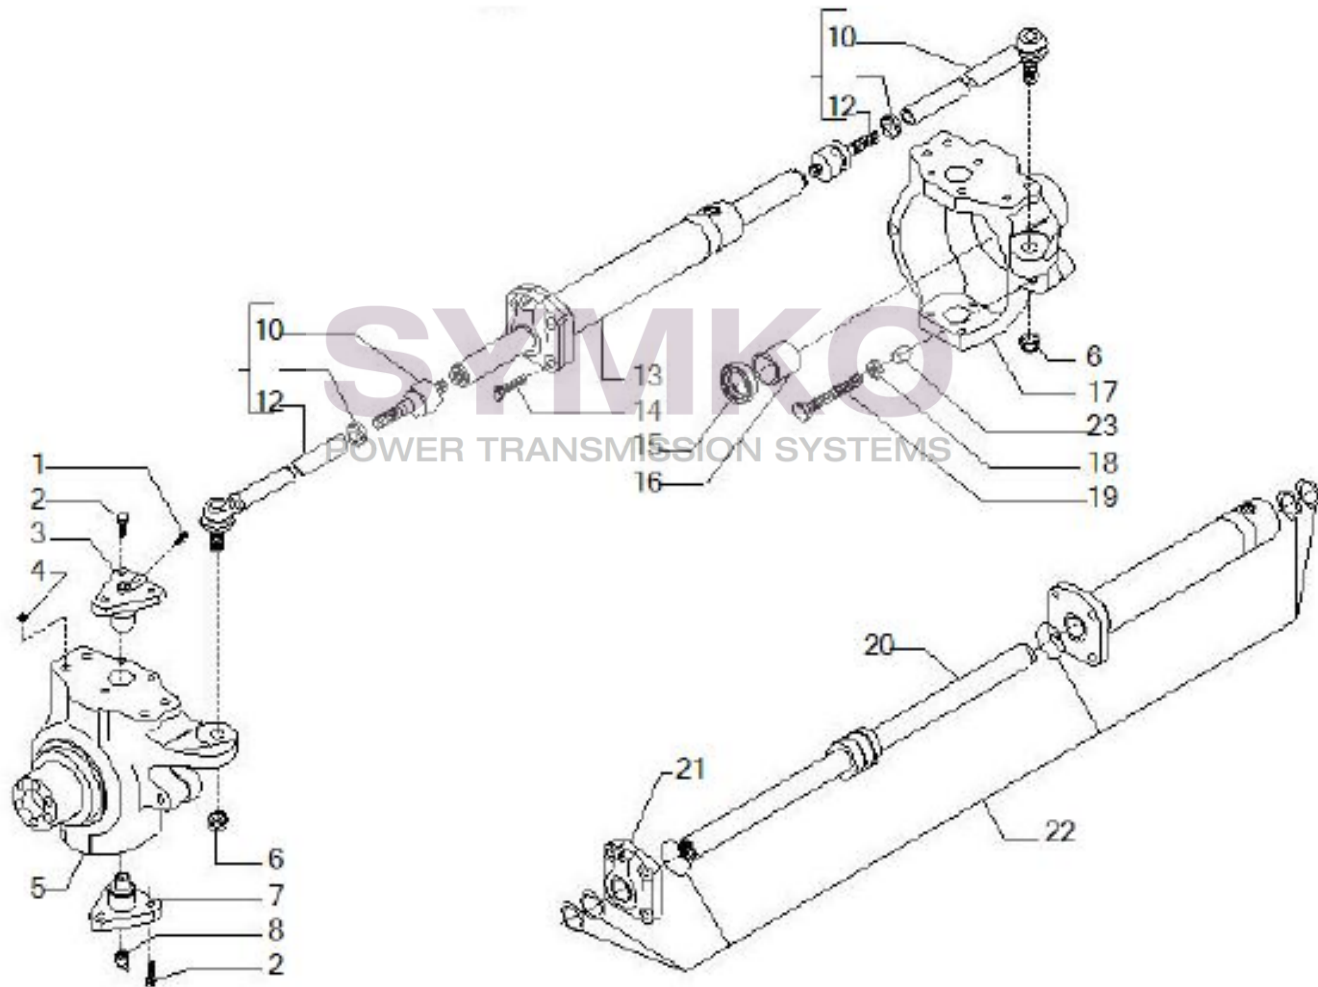

VUES PONT CARRARO N°142386

Vue N°2

SYMKO – Parc d’activité de Tournebride – 23 Rue de la Guillauderie 44118
LA CHEVROLIERE

Tél : 02 51 70 13 13 - fax : 02 51 70 04 04

contact@symko.fr

www.symko.fr