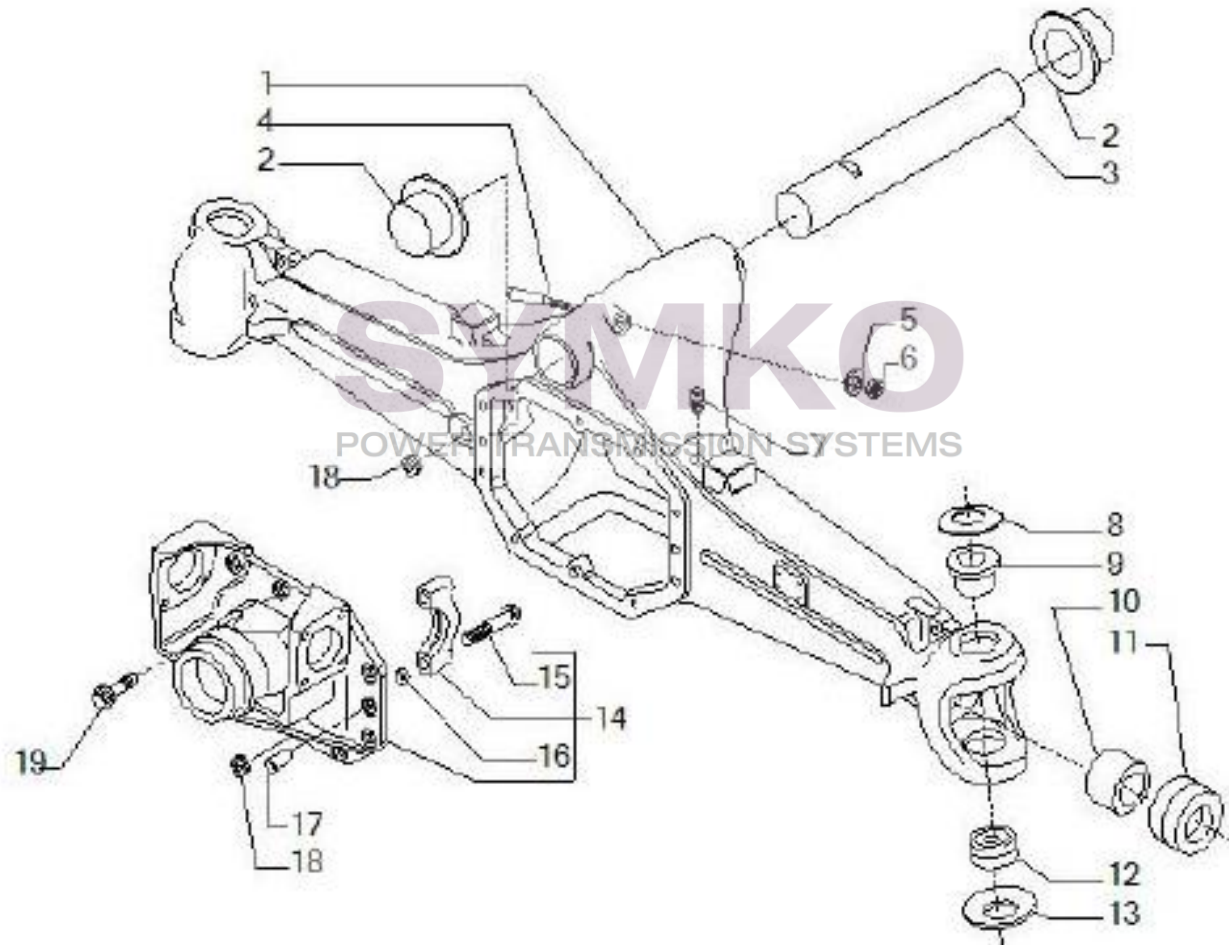

SYMKO

POWER TRANSMISSION SYSTEMS

VUES PONT CARRARO N°142386

Vue N°1

SYMKO – Parc d’activité de Tournebride – 23 Rue de la Guillauderie 44118
LA CHEVROLIERE

Tél : 02 51 70 13 13 - fax : 02 51 70 04 04

contact@symko.fr