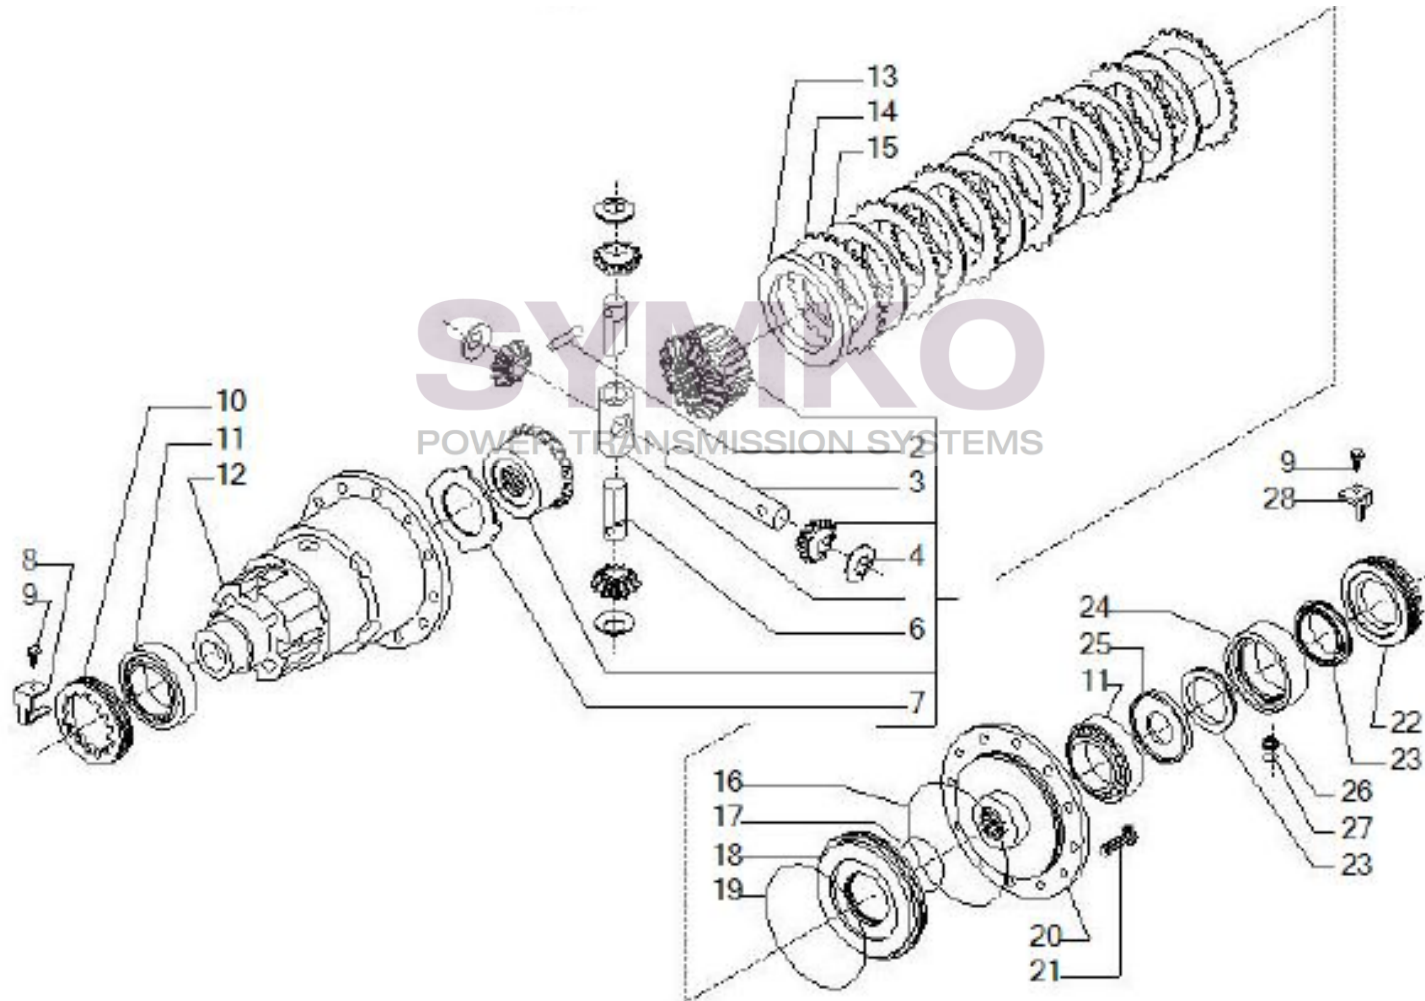

SYMKO

POWER TRANSMISSION SYSTEMS

VUES PONT CARRARO N°142386

Vue N°5

SYMKO – Parc d’activité de Tournebride – 23 Rue de la Guillauderie 44118
LA CHEVROLIERE

Tél : 02 51 70 13 13 - fax : 02 51 70 04 04

contact@symko.fr

www.symko.fr