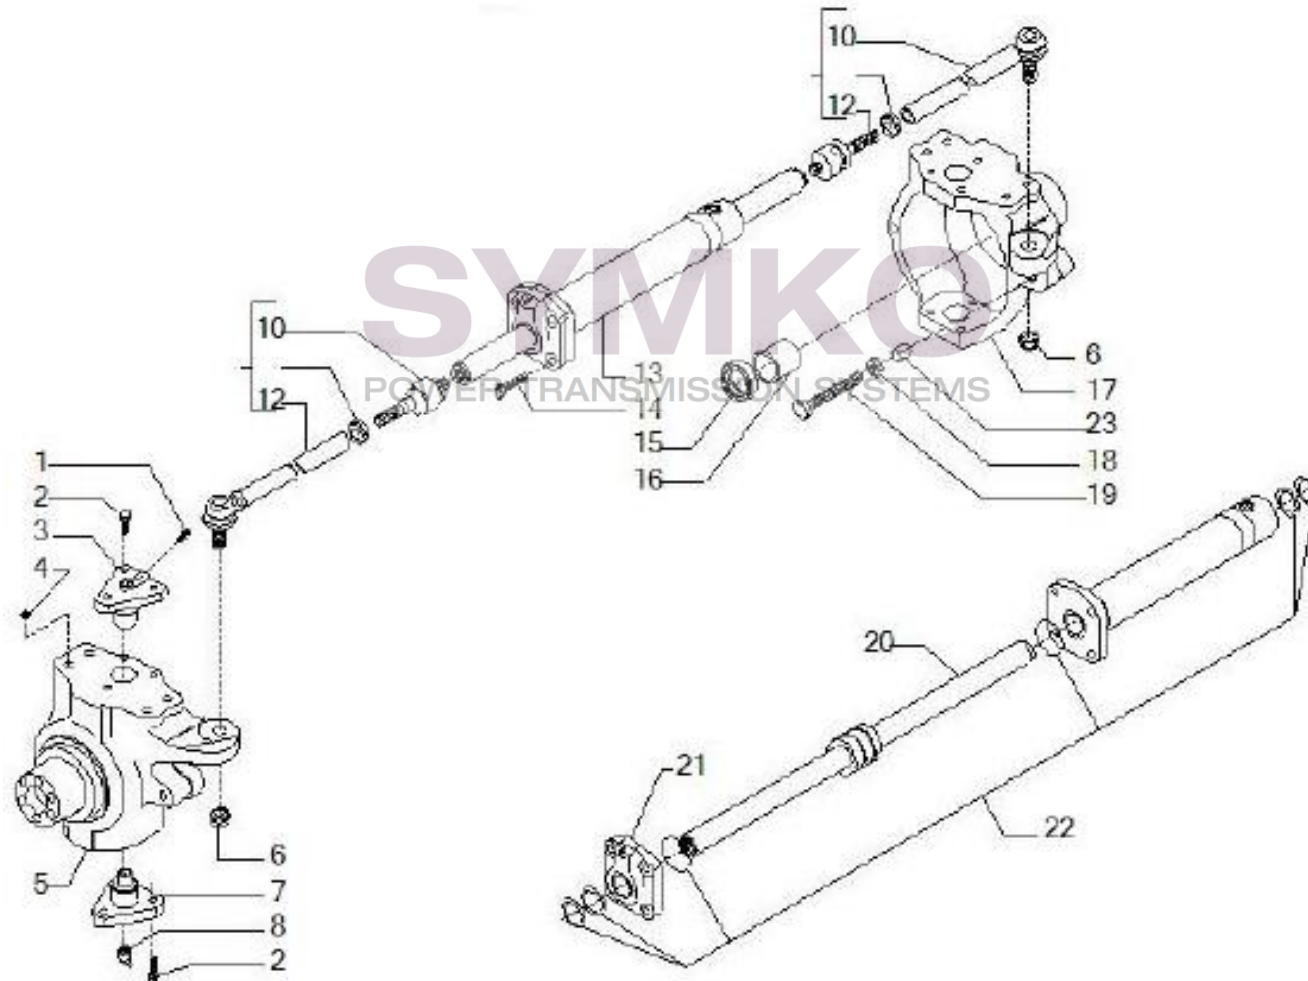

VUES PONT CARRARO N°142386

Vue N°3

SYMKO – Parc d’activité de Tournebride – 23 Rue de la Guillauderie 44118
LA CHEVROLIERE

Tél : 02 51 70 13 13 - fax : 02 51 70 04 04

contact@symko.fr

www.symko.fr