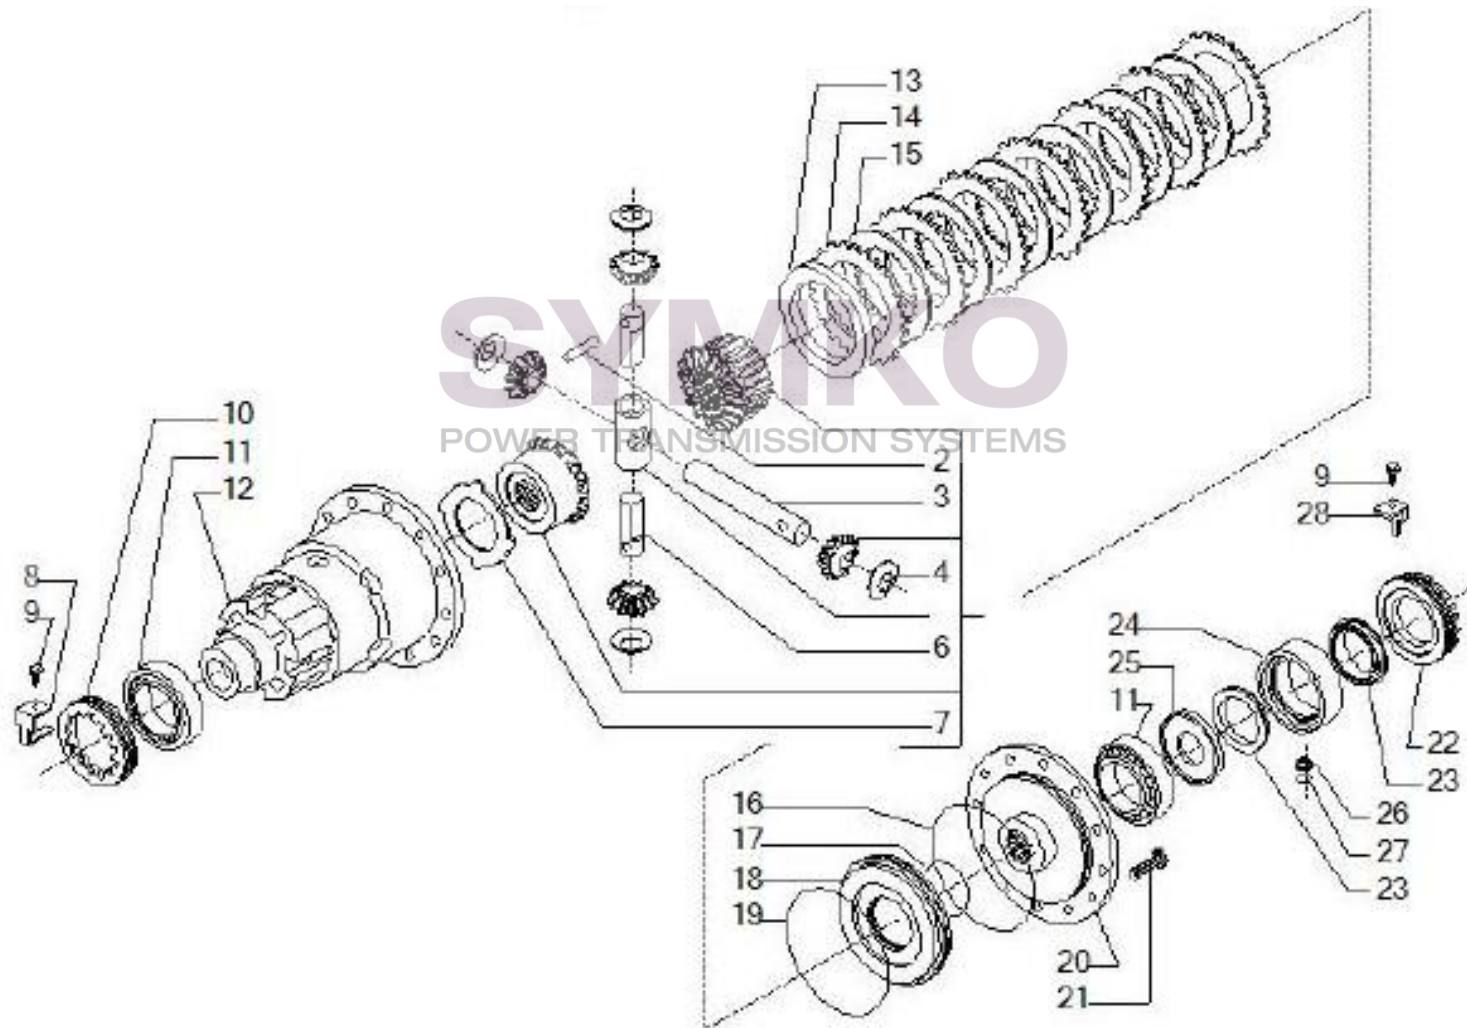

Vue N°5

SYMKO – Parc d’activité de Tournebride – 23 Rue de la Guillauderie 44118
LA CHEVROLIERE

Tél : 02 51 70 13 13 - fax : 02 51 70 04 04

contact@symko.fr

www.symko.fr

VUES PONT CARRARO N°142386

Vue N°6

SYMKO – Parc d'activité de Tournebride – 23 Rue de la Guillauderie 44118
LA CHEVROLIERE