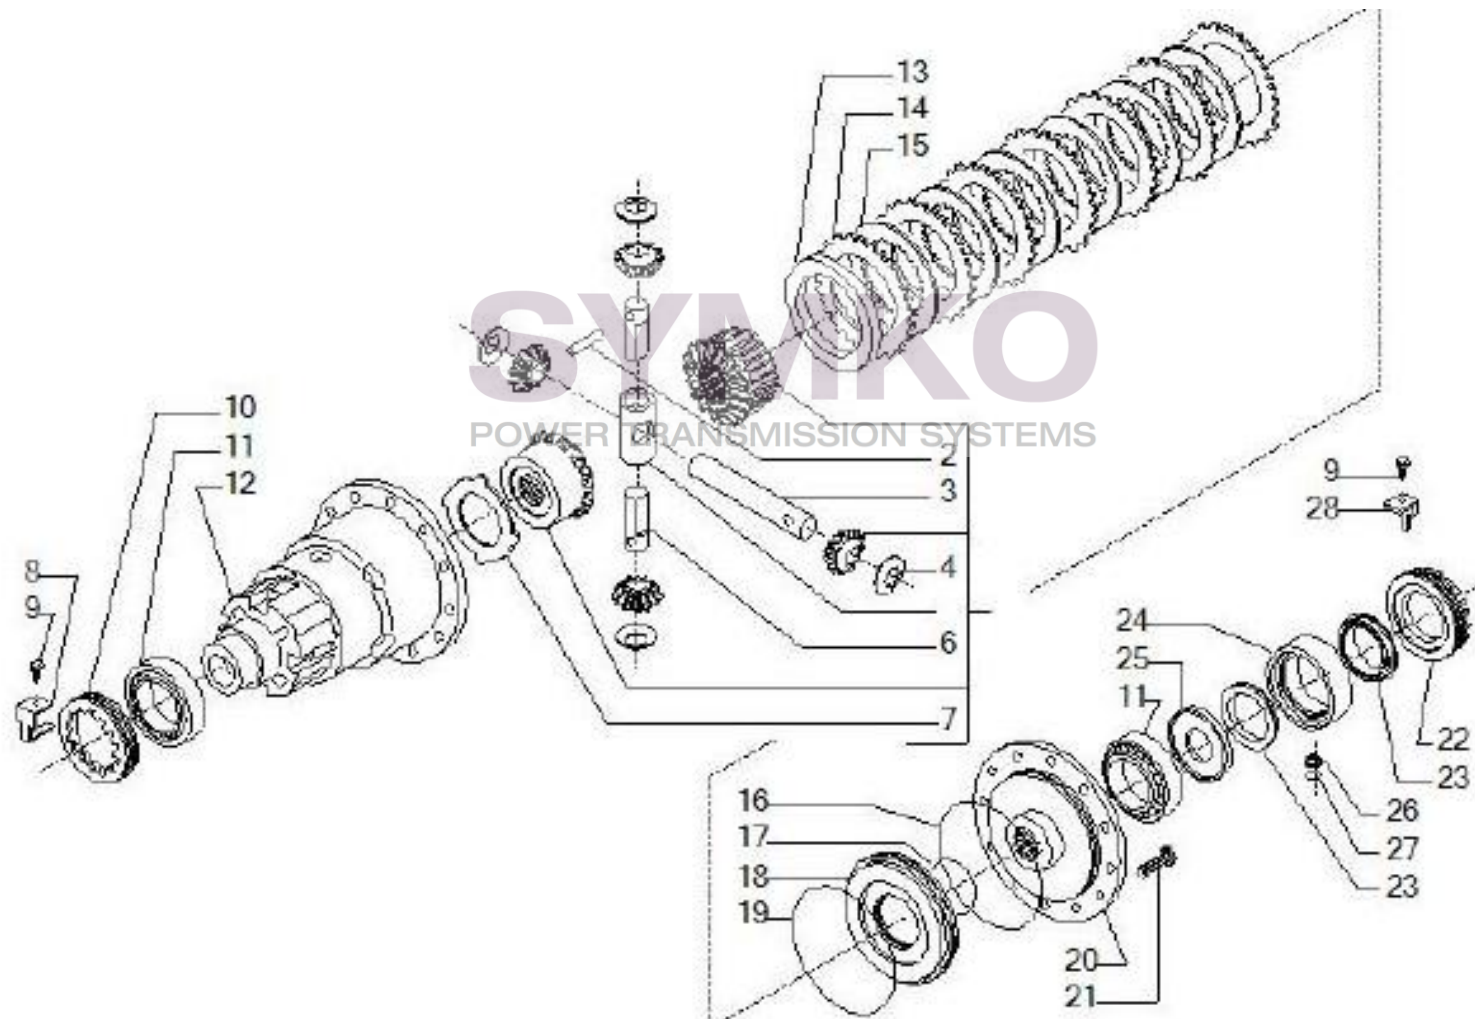

VUES PONT CARRARO N°142387

Vue N°6

SYMKO – Parc d'activité de Tournebride – 23 Rue de la Guillauderie 44118
LA CHEVROLIERE

Tél : 02 51 70 13 13 - fax : 02 51 70 04 04

contact@symko.fr

www.symko.fr