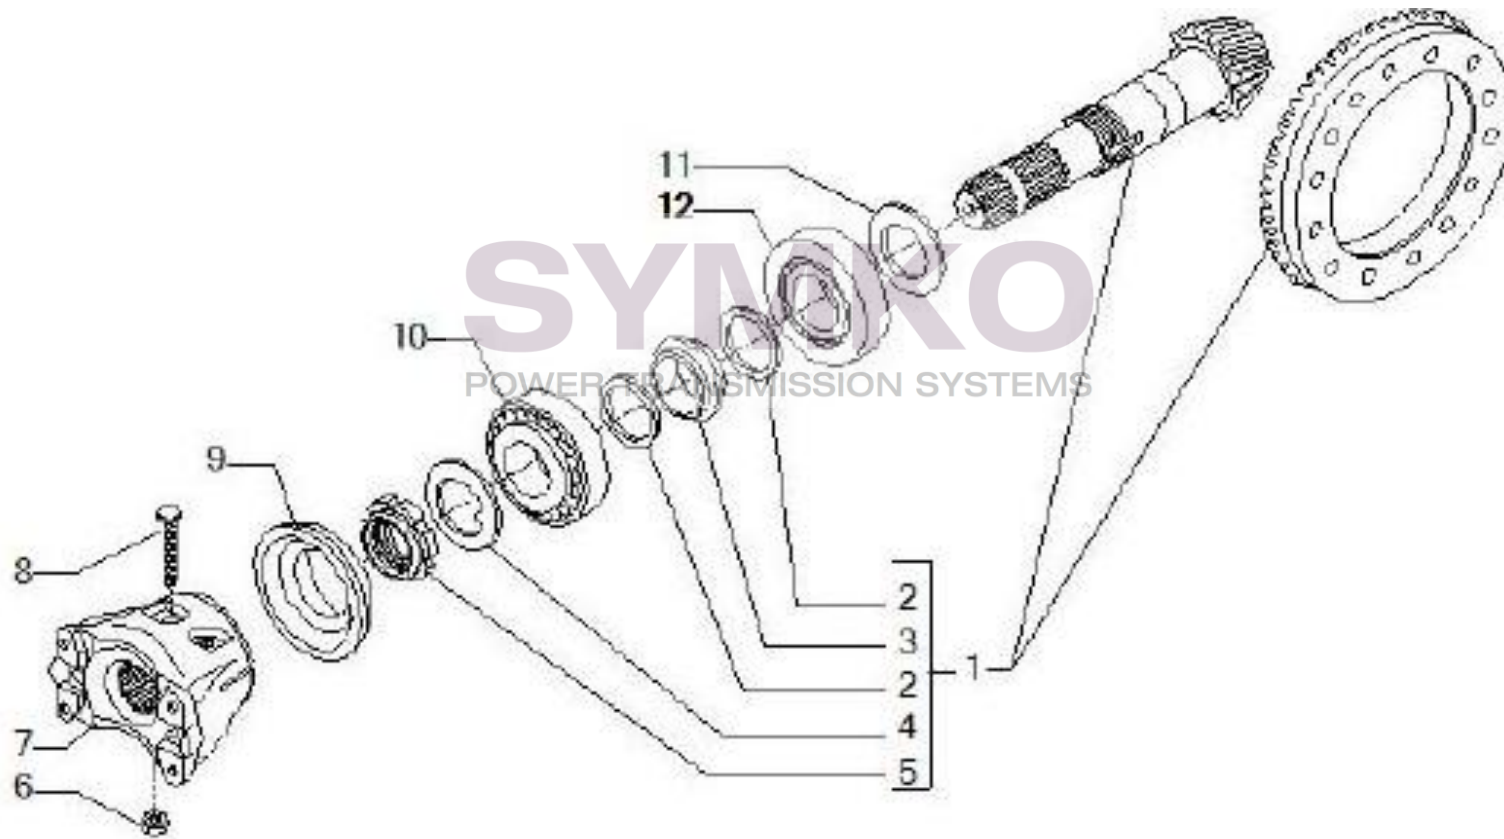

VUES PONT CARRARO N°142387

Vue N°4

SYMKO – Parc d’activité de Tournebride – 23 Rue de la Guillauderie 44118
LA CHEVROLIERE

Tél : 02 51 70 13 13 - fax : 02 51 70 04 04

contact@symko.fr

www.symko.fr