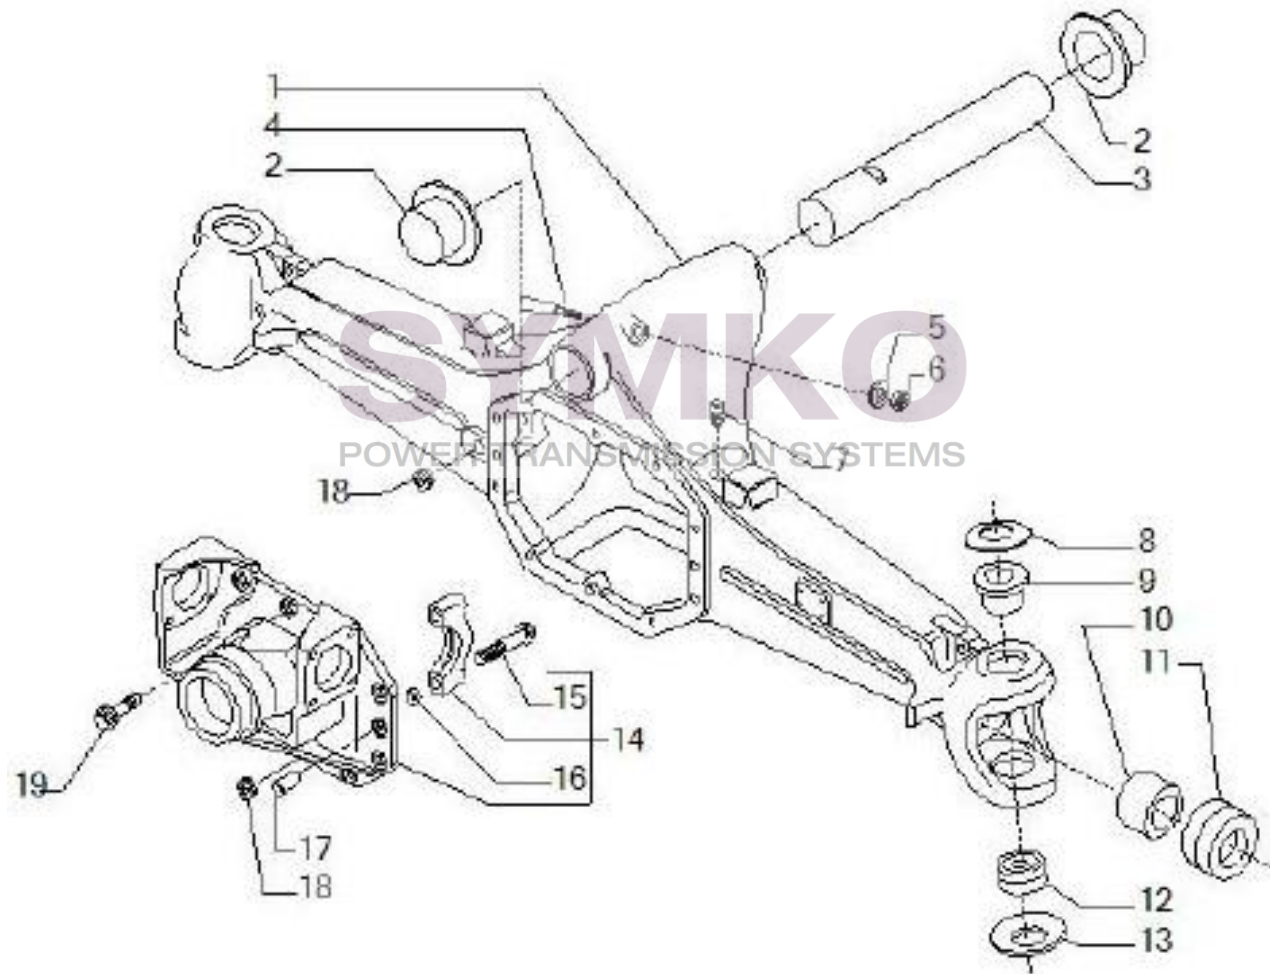

## VUES PONT CARRARO N°142387

Vue N°1

SYMKO – Parc d’activité de Tournebride – 23 Rue de la Guillauderie 44118  
LA CHEVROLIERE

Tél : 02 51 70 13 13 - fax : 02 51 70 04 04

[contact@symko.fr](mailto:contact@symko.fr)