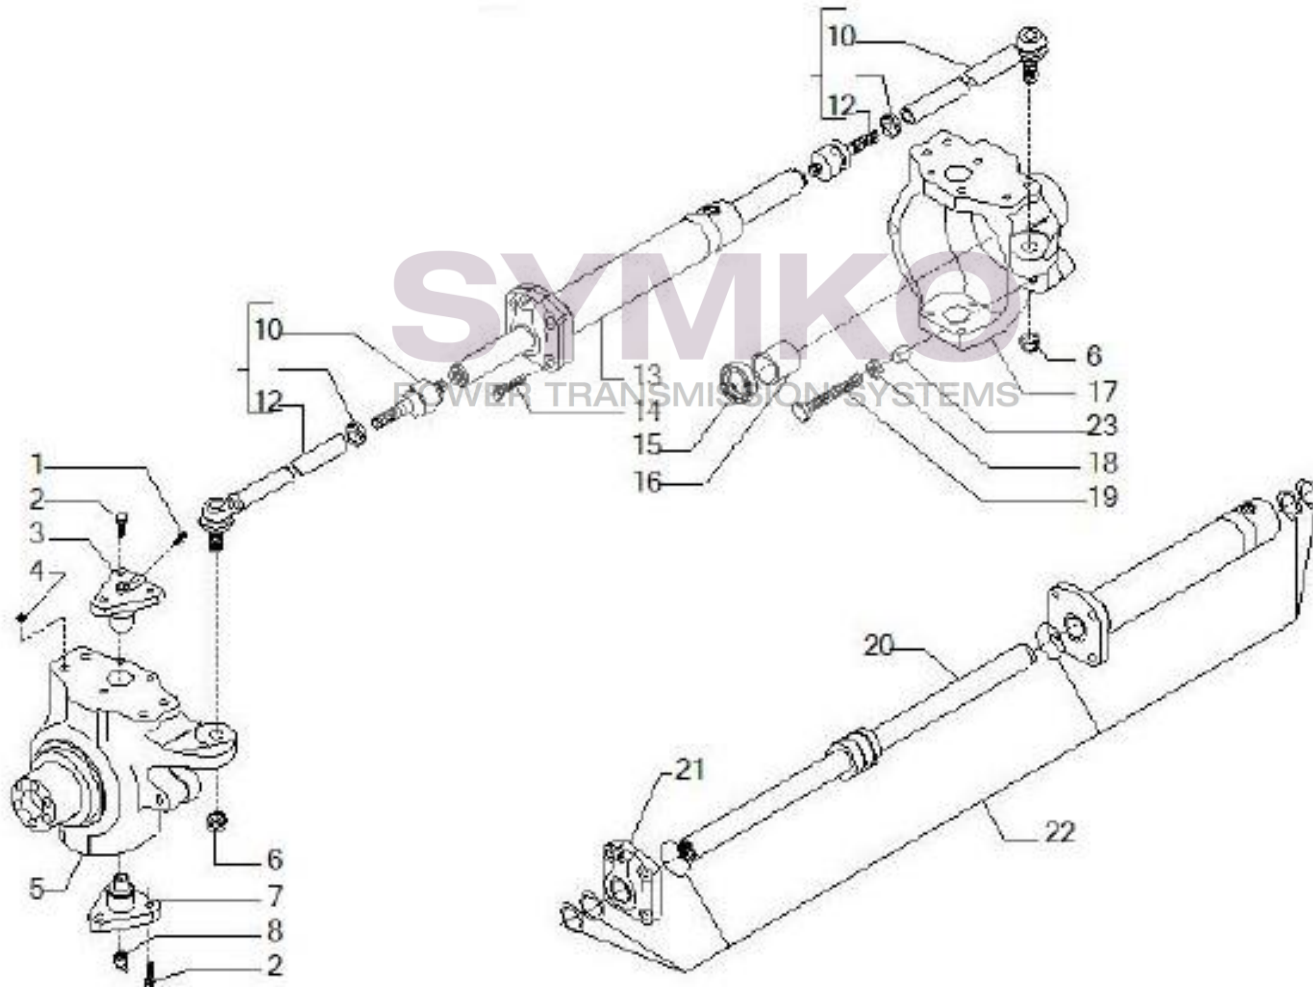

VUES PONT CARRARO N°142387

Vue N°3

SYMKO – Parc d’activité de Tournebride – 23 Rue de la Guillauderie 44118
LA CHEVROLIERE

Tél : 02 51 70 13 13 - fax : 02 51 70 04 04

contact@symko.fr

www.symko.fr