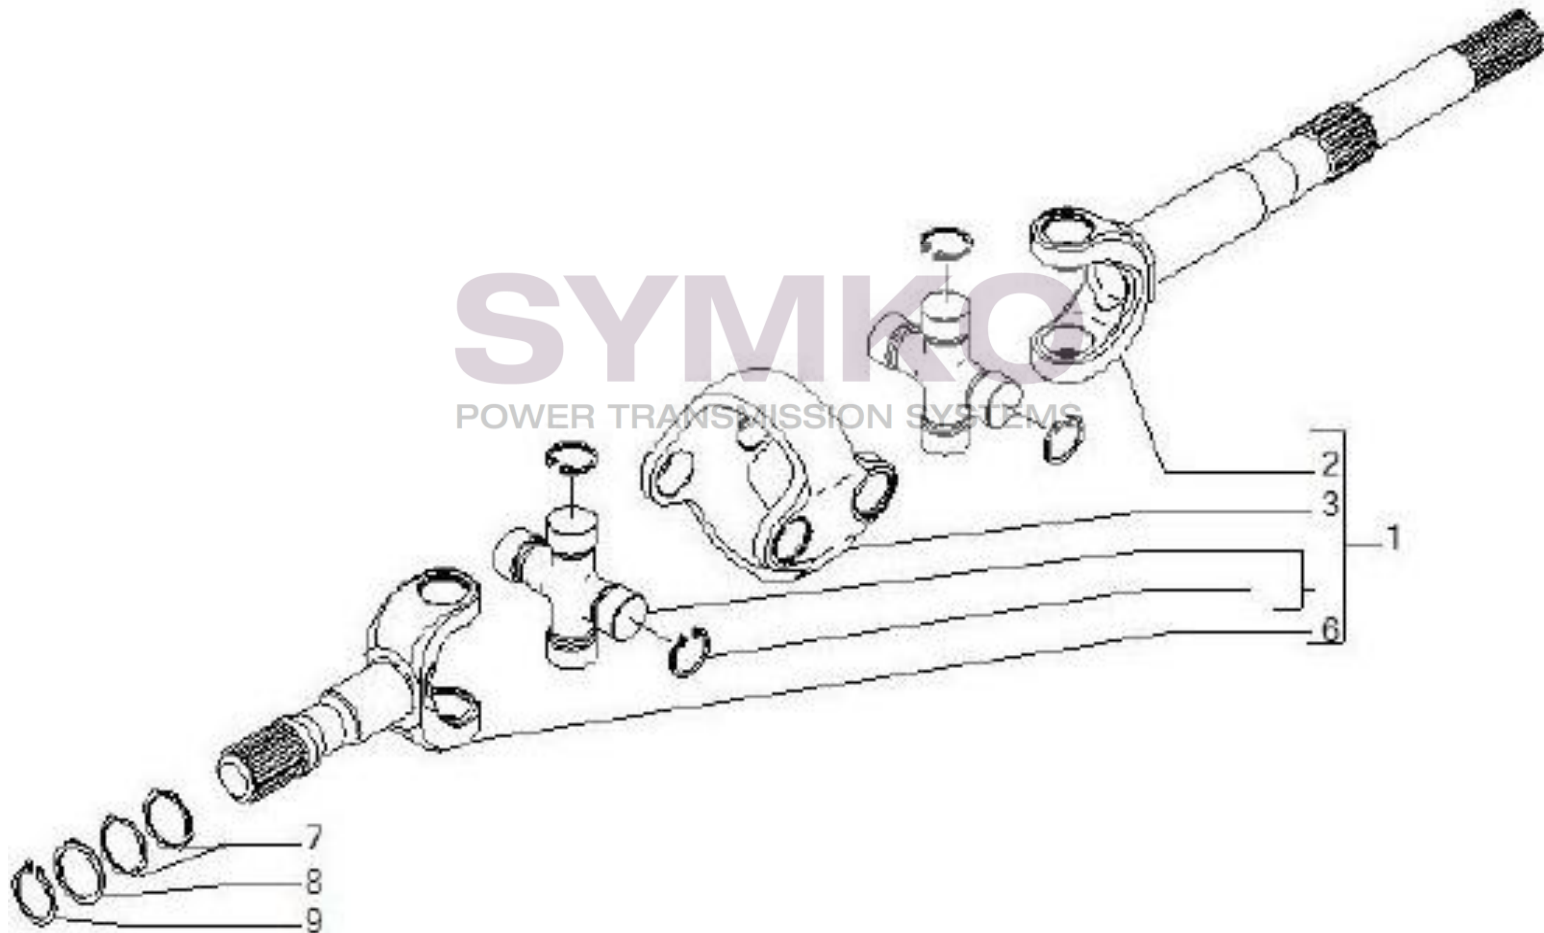

VUES PONT CARRARO N°142387

Vue N°7

SYMKO – Parc d’activité de Tournebride – 23 Rue de la Guillauderie 44118
LA CHEVROLIERE

Tél : 02 51 70 13 13 - fax : 02 51 70 04 04

contact@symko.fr

www.symko.fr