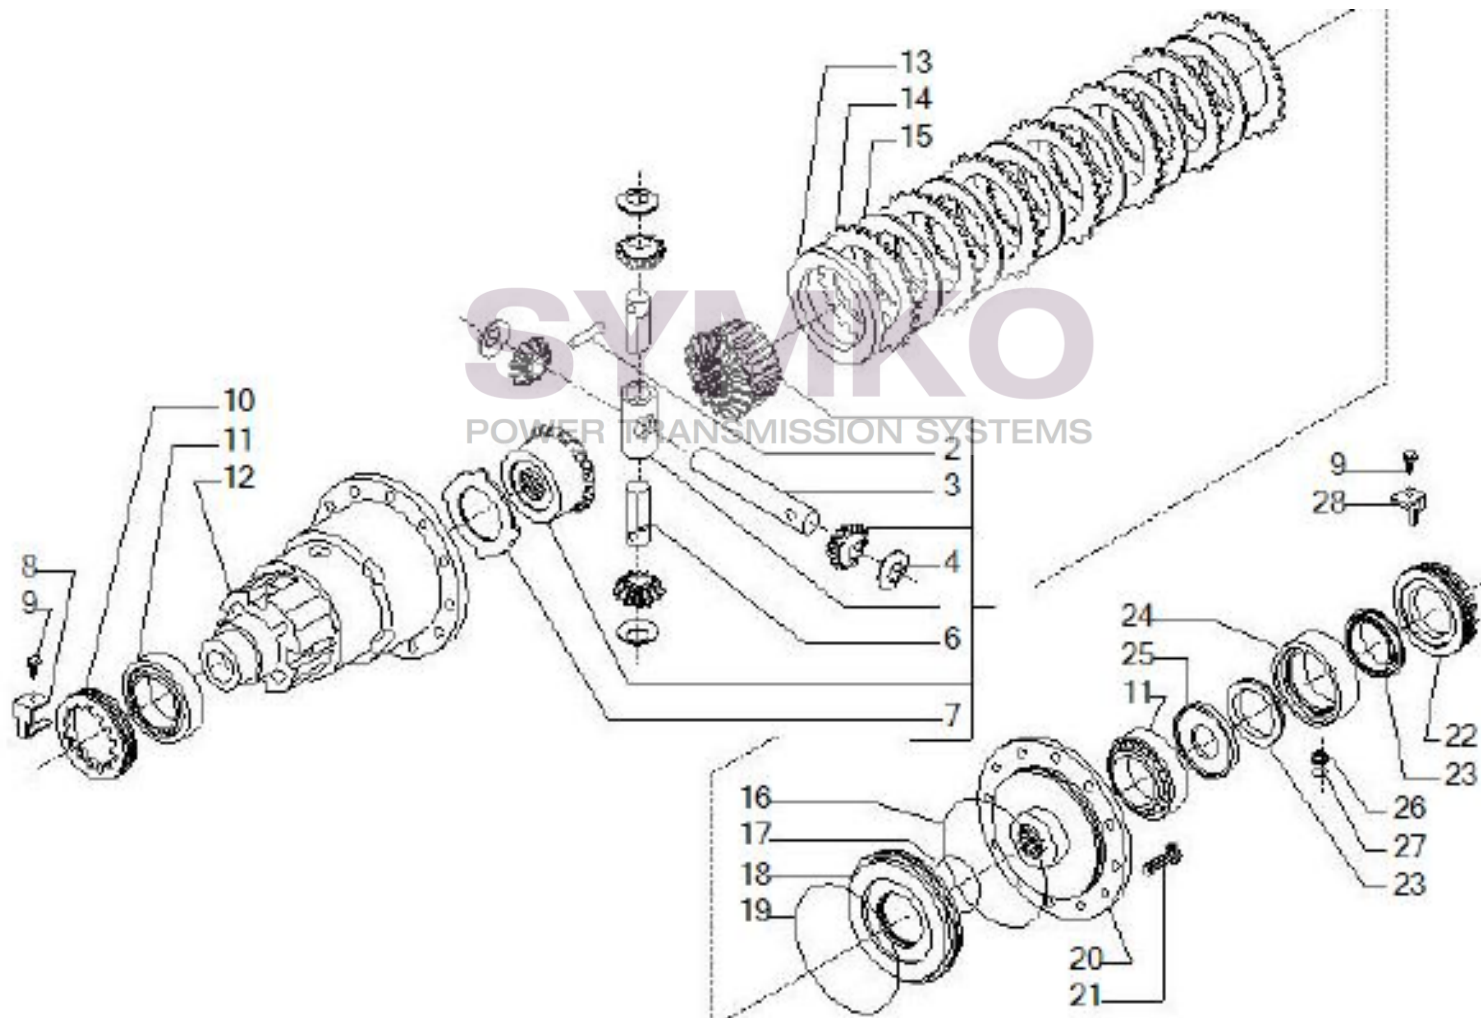

VUES PONT CARRARO N°142387

Vue N°5

SYMKO – Parc d'activité de Tournebride – 23 Rue de la Guillauderie 44118
LA CHEVROLIERE

Tél : 02 51 70 13 13 - fax : 02 51 70 04 04

contact@symko.fr

www.symko.fr