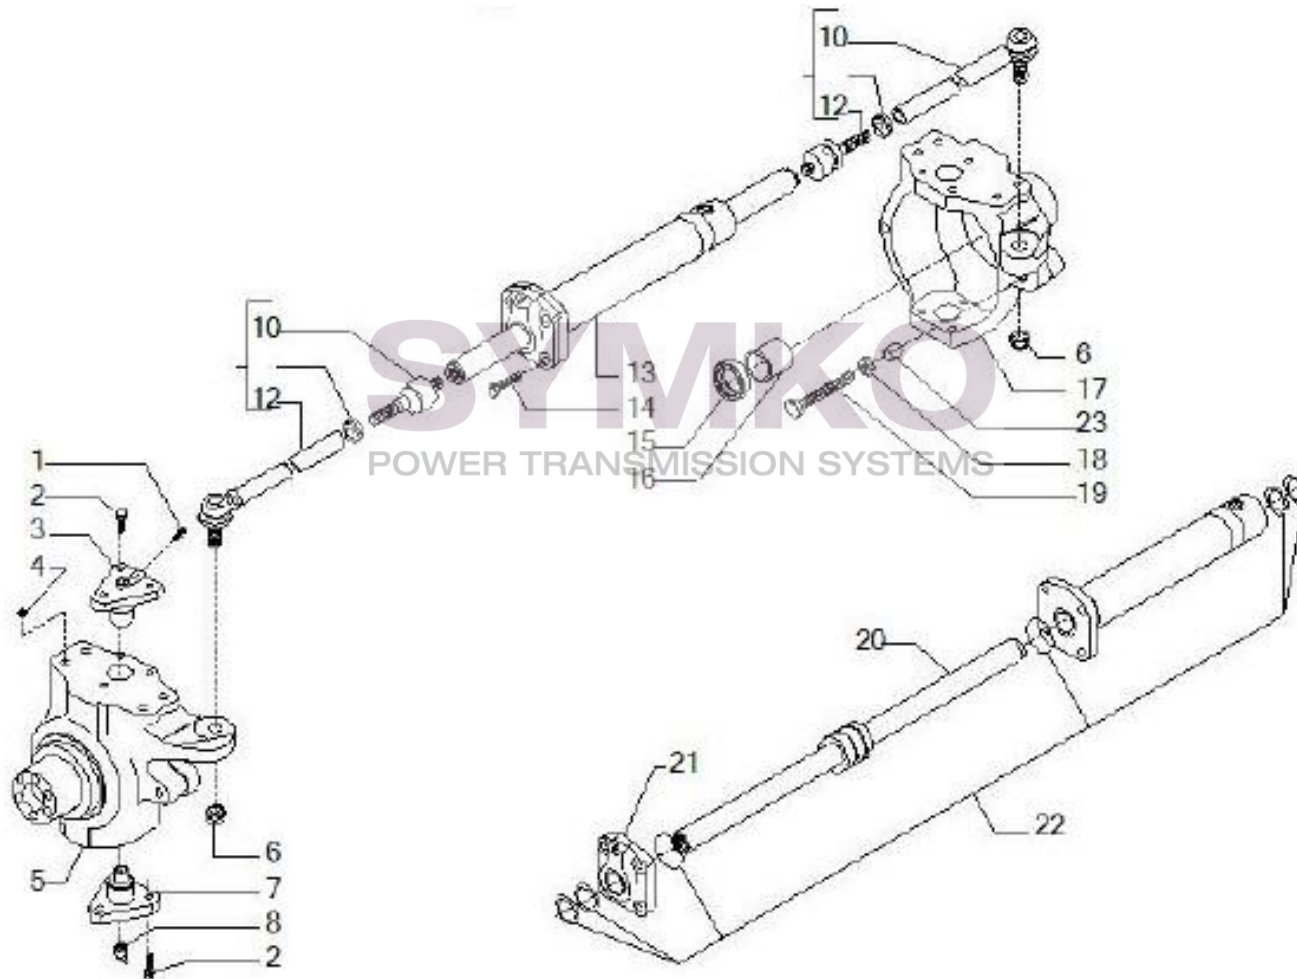

VUES PONT CARRARO N°142387

Vue N°2

SYMKO – Parc d’activité de Tournebride – 23 Rue de la Guillauderie 44118
LA CHEVROLIERE

Tél : 02 51 70 13 13 - fax : 02 51 70 04 04

contact@symko.fr

www.symko.fr