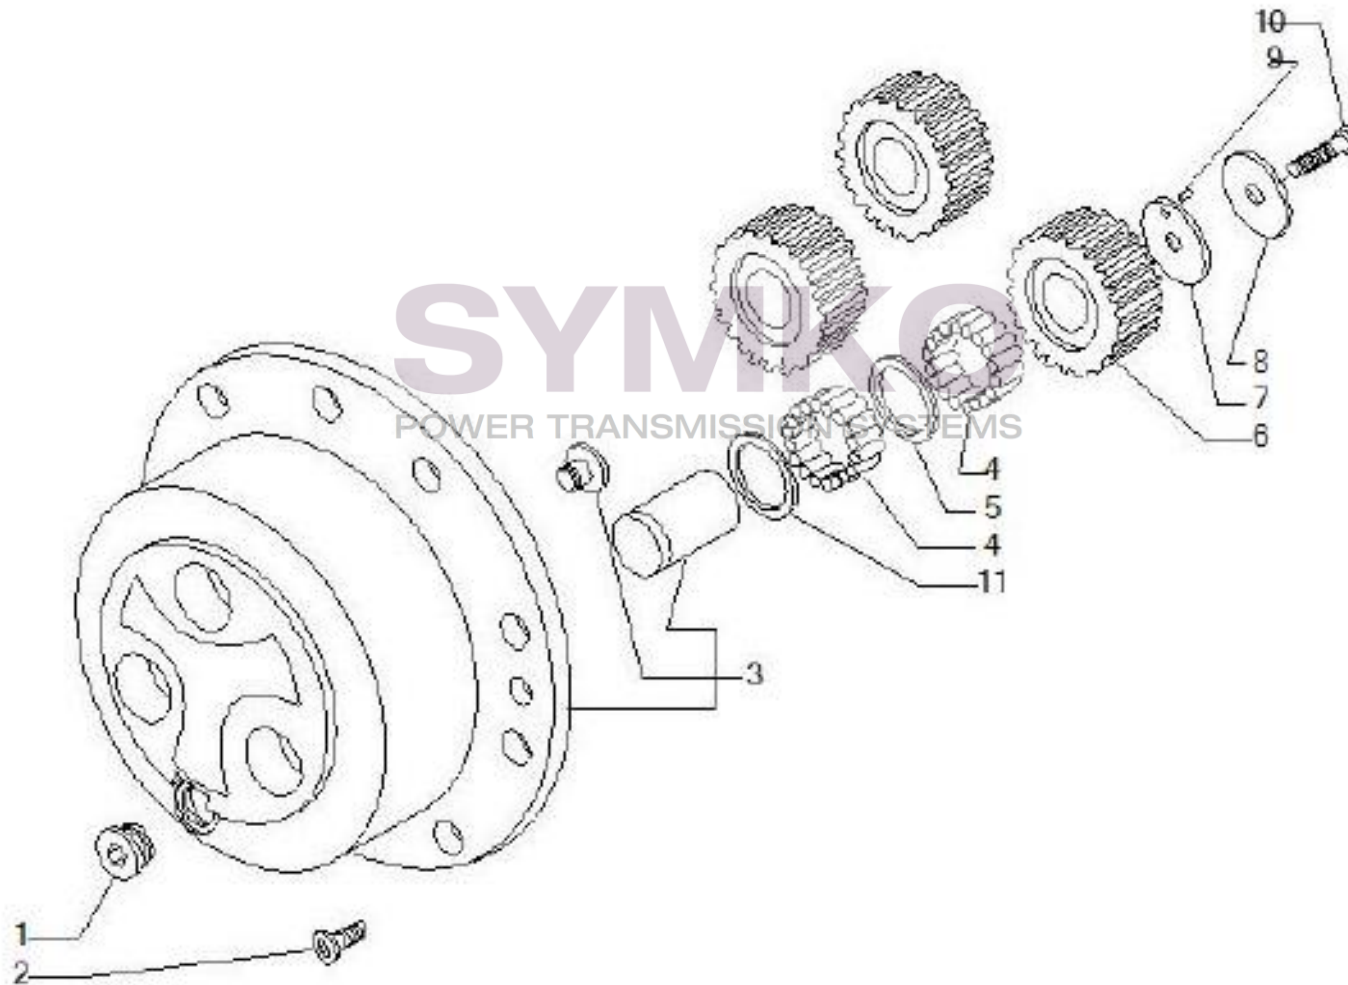

VUES PONT CARRARO N°142387

Vue N°9

SYMKO – Parc d’activité de Tournebride – 23 Rue de la Guillauderie 44118
LA CHEVROLIERE

Tél : 02 51 70 13 13 - fax : 02 51 70 04 04

contact@symko.fr

www.symko.fr