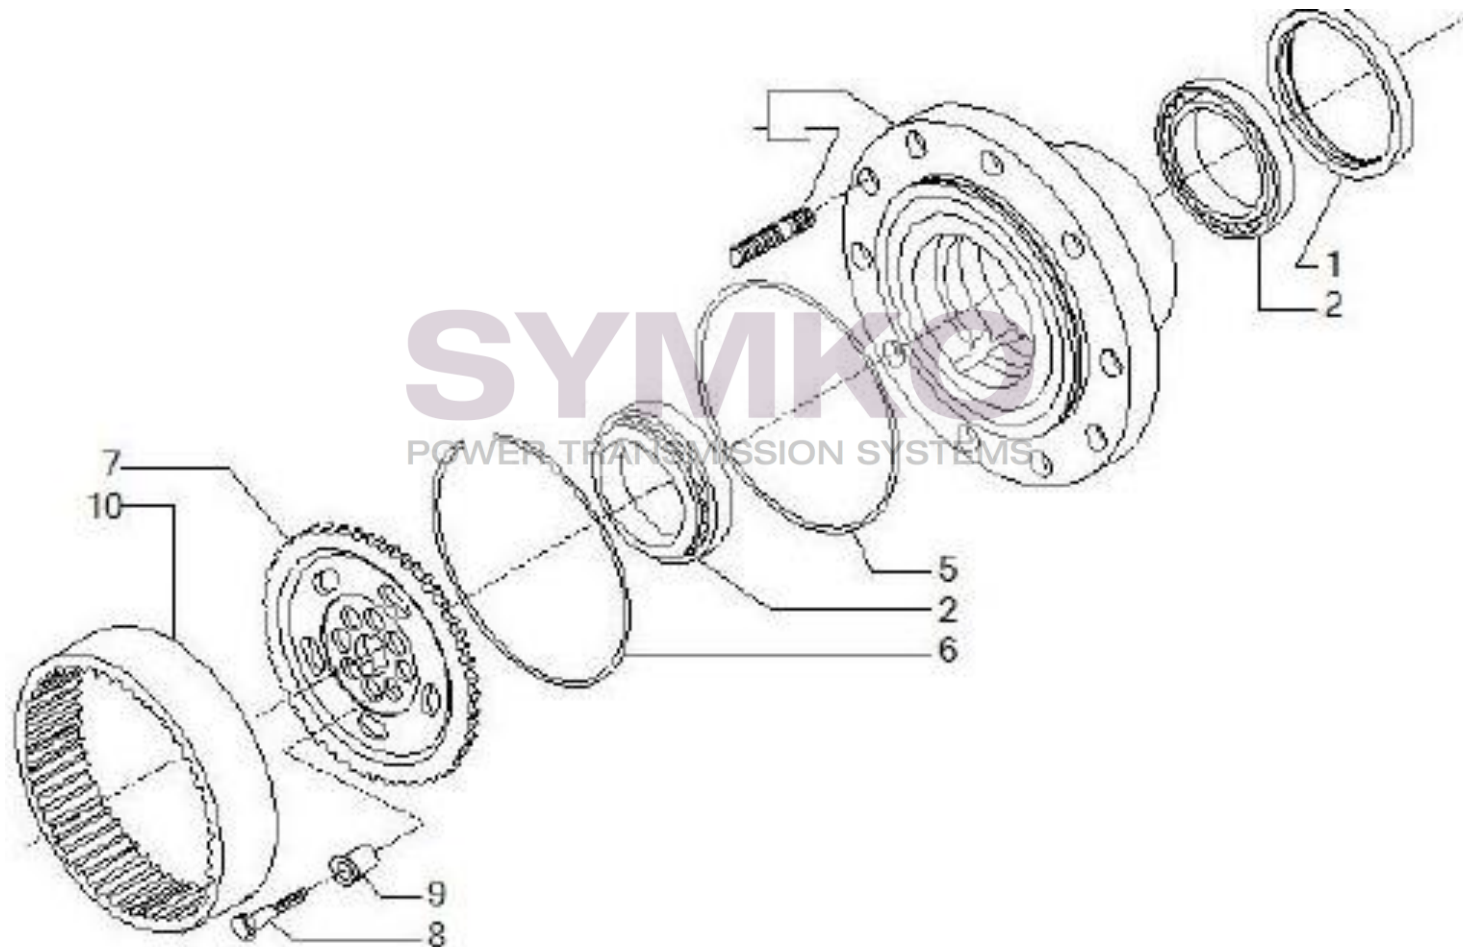

VUES PONT CARRARO N°142387

Vue N°8

SYMKO – Parc d’activité de Tournebride – 23 Rue de la Guillauderie 44118
LA CHEVROLIERE

Tél : 02 51 70 13 13 - fax : 02 51 70 04 04

contact@symko.fr

www.symko.fr