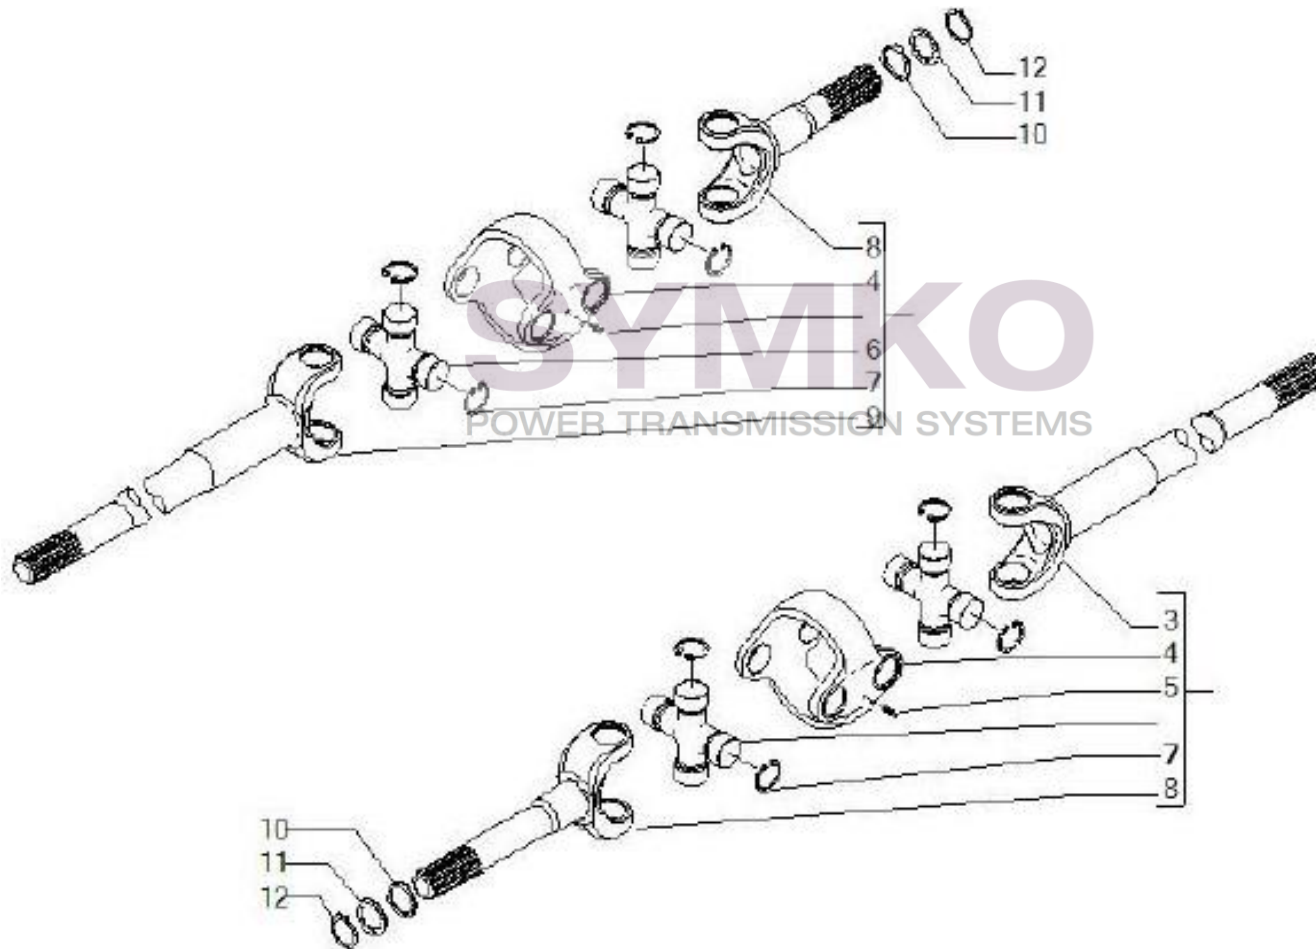

VUES PONT CARRARO N°142411

Vue N°5

SYMKO – Parc d’activité de Tournebride – 23 Rue de la Guillauderie 44118
LA CHEVROLIERE

Tél : 02 51 70 13 13 - fax : 02 51 70 04 04

contact@symko.fr

www.symko.fr