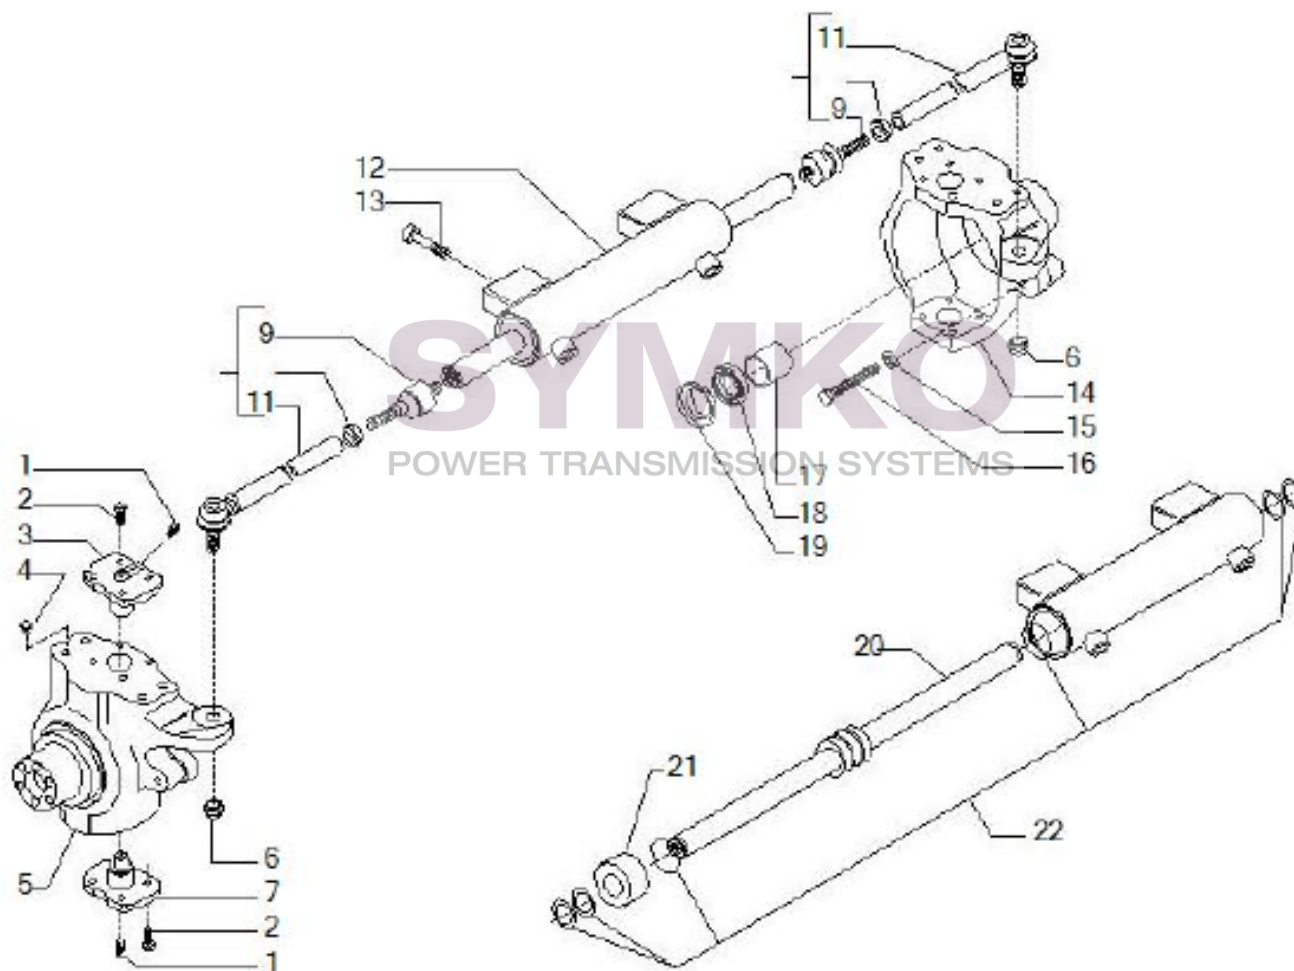

SYMKO

POWER TRANSMISSION SYSTEMS

VUES PONT CARRARO N°142411

Vue N°2

SYMKO – Parc d’activité de Tournebride – 23 Rue de la Guillauderie 44118
LA CHEVROLIERE

Tél : 02 51 70 13 13 - fax : 02 51 70 04 04

contact@symko.fr

www.symko.fr