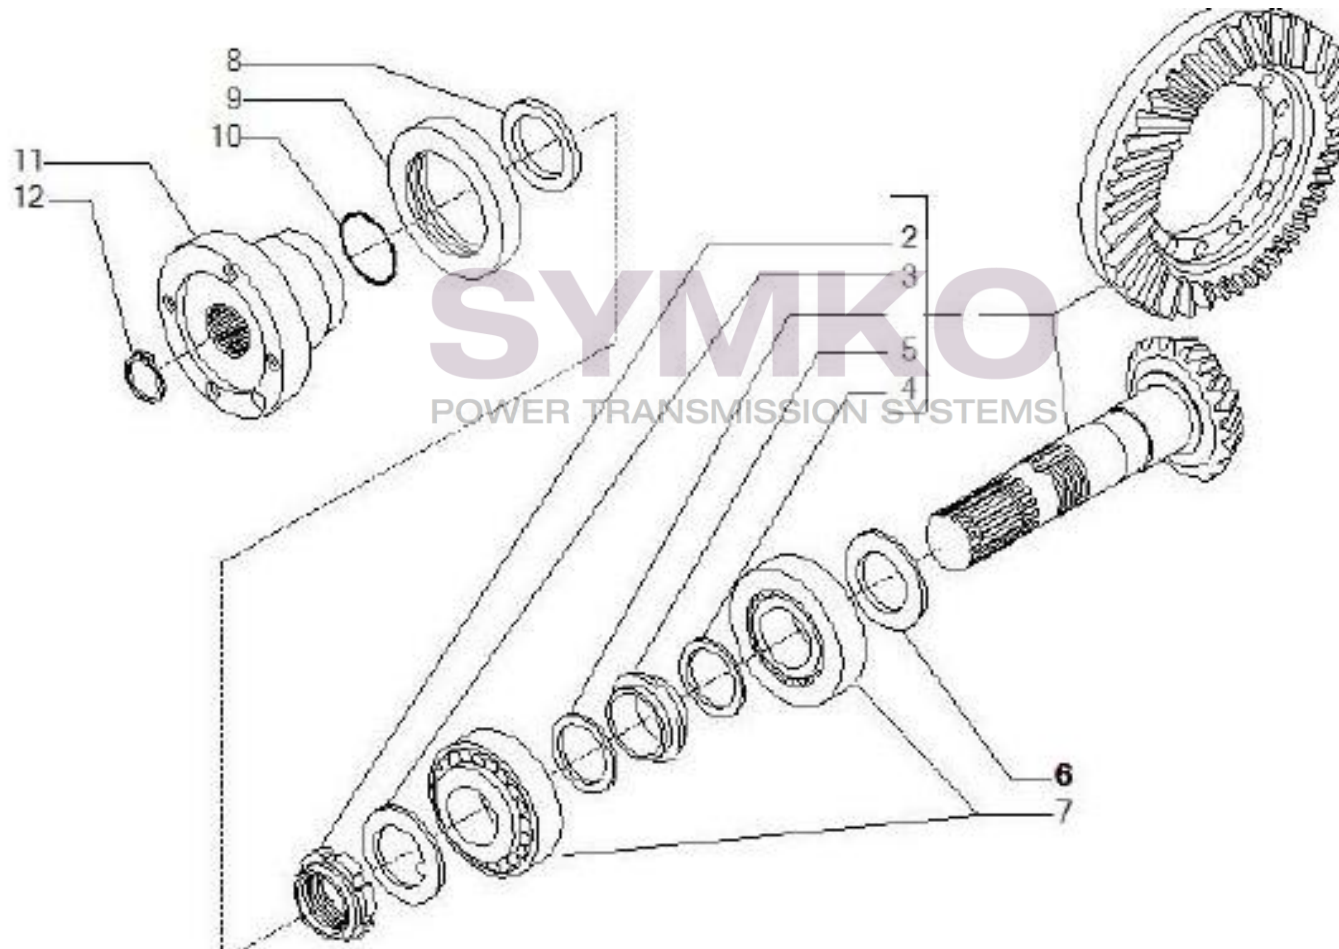

VUES PONT CARRARO N°142411

Vue N°3

SYMKO – Parc d’activité de Tournebride – 23 Rue de la Guillauderie 44118
LA CHEVROLIERE

Tél : 02 51 70 13 13 - fax : 02 51 70 04 04

contact@symko.fr

www.symko.fr