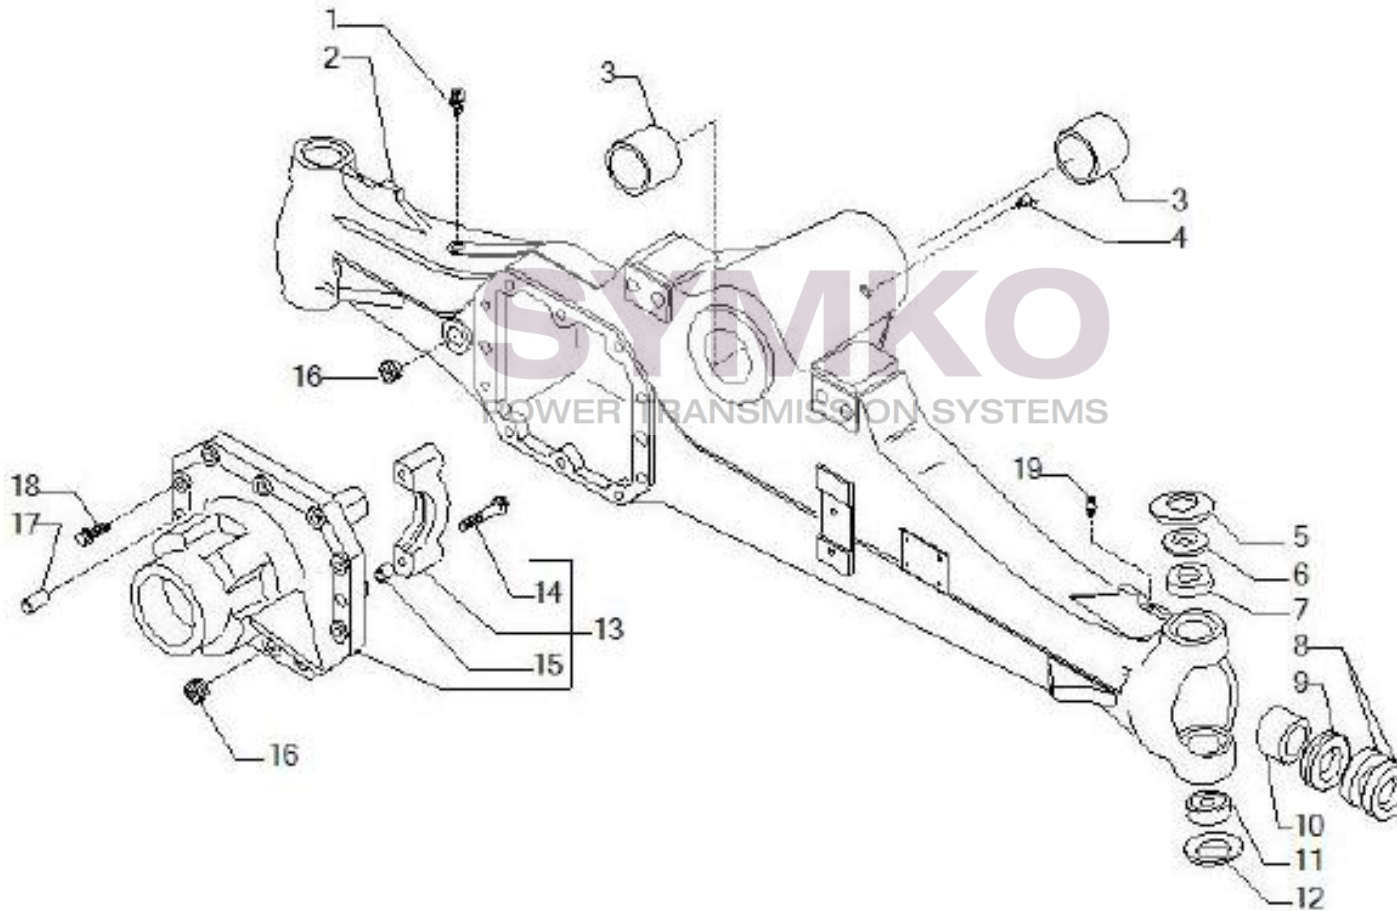

VUES PONT CARRARO N°142411

Vue N°1

SYMKO – Parc d’activité de Tournebride – 23 Rue de la Guillauderie 44118
LA CHEVROLIERE

Tél : 02 51 70 13 13 - fax : 02 51 70 04 04

contact@symko.fr

www.symko.fr

SYMKO

POWER TRANSMISSION SYSTEMS