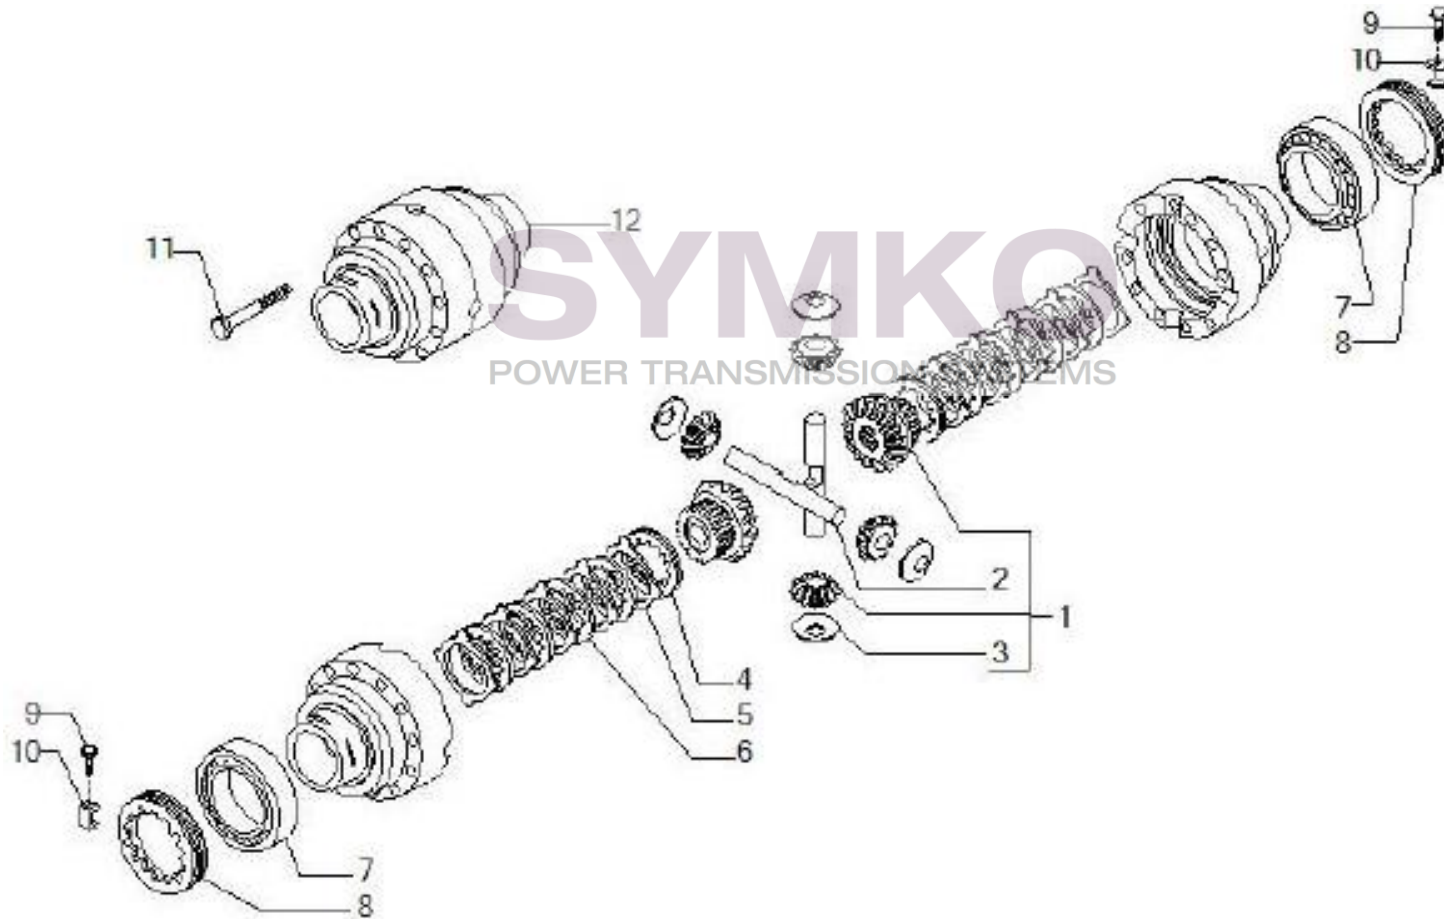

Vue N°3

SYMKO – Parc d’activité de Tournebride – 23 Rue de la Guillauderie 44118
LA CHEVROLIERE

Tél : 02 51 70 13 13 - fax : 02 51 70 04 04

contact@symko.fr

www.symko.fr

VUES PONT CARRARO N°142411

Vue N°4

SYMKO – Parc d’activité de Tournebride – 23 Rue de la Guillauderie 44118
LA CHEVROLIERE