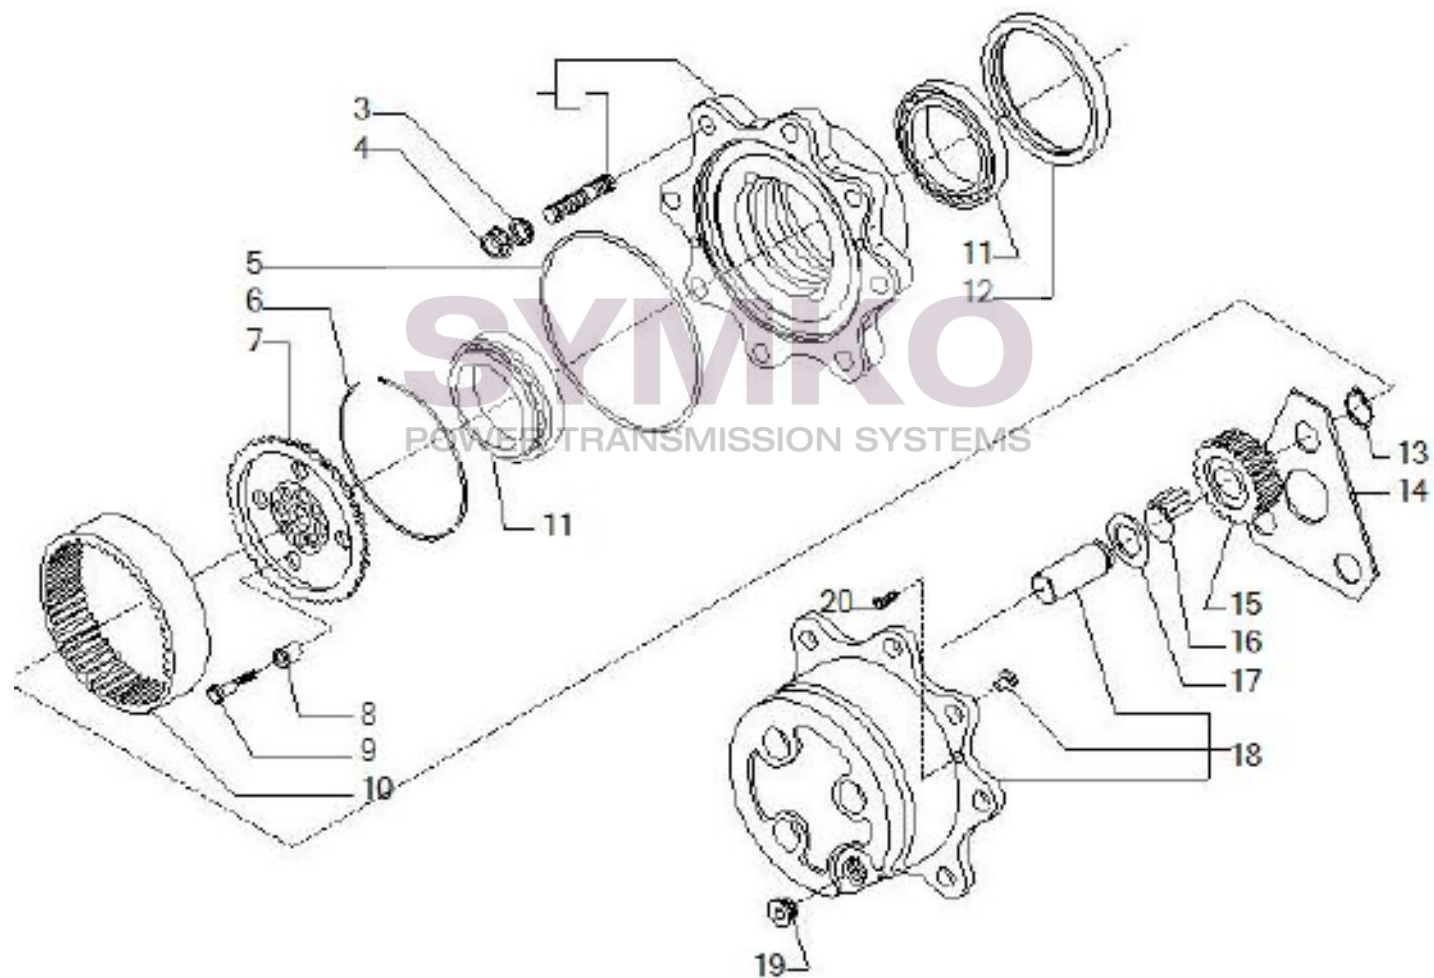

contact@symko.fr

www.symko.fr

SYMKO

POWER TRANSMISSION SYSTEMS

VUES PONT CARRARO N°142411

Vue N°6

SYMKO – Parc d'activité de Tournebride – 23 Rue de la Guillauderie 44118
LA CHEVROLIERE

Tél : 02 51 70 13 13 - fax : 02 51 70 04 04