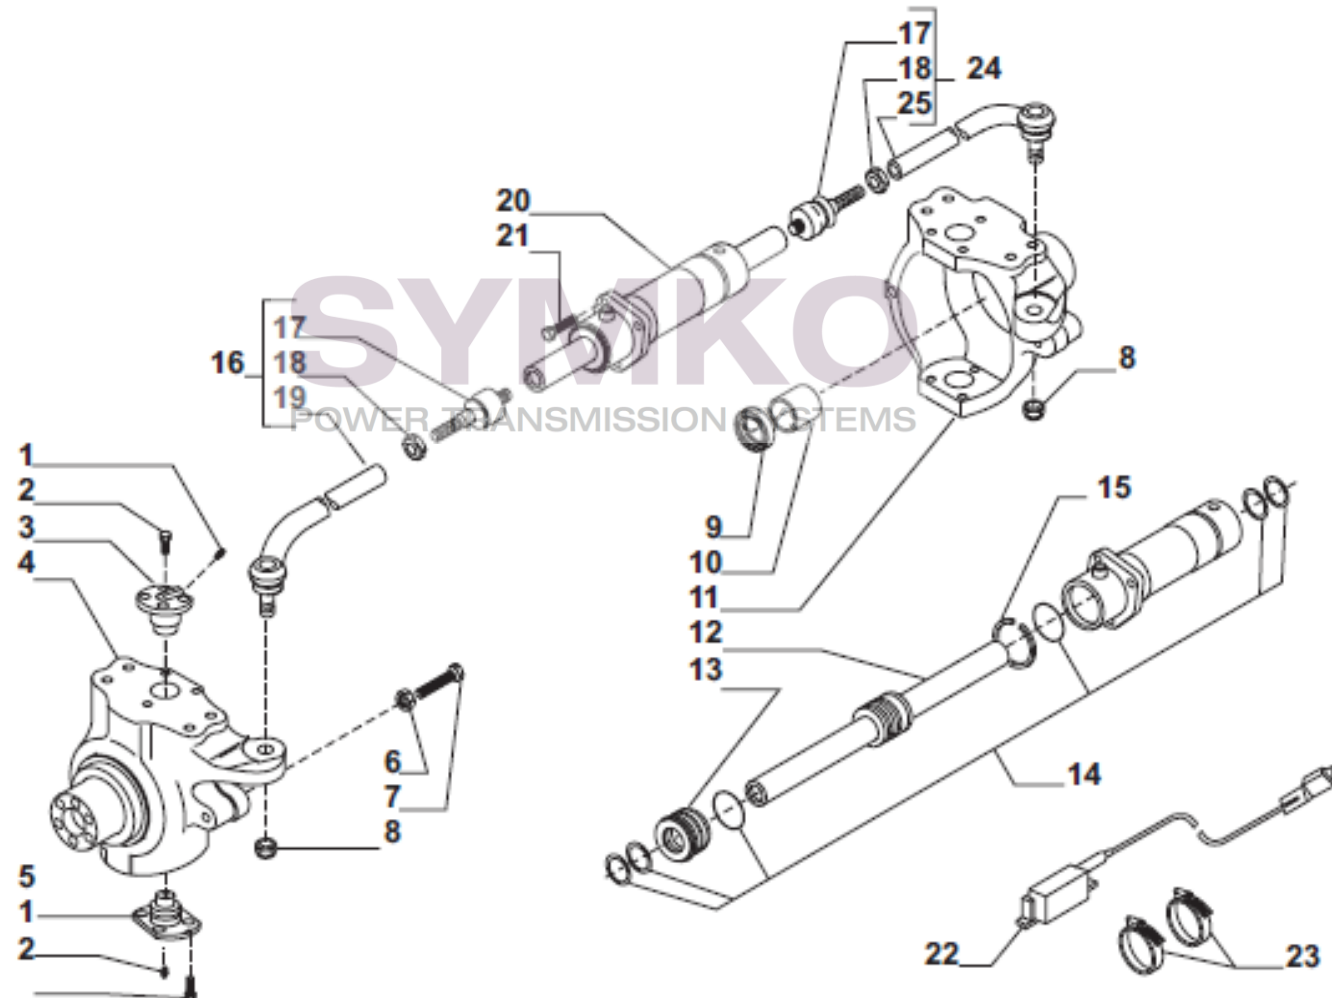

VUES PONT CARRARO N°142760

Vue N°2

SYMKO – Parc d’activité de Tournebride – 23 Rue de la Guillauderie 44118
LA CHEVROLIERE

Tél : 02 51 70 13 13 - fax : 02 51 70 04 04

contact@symko.fr

www.symko.fr