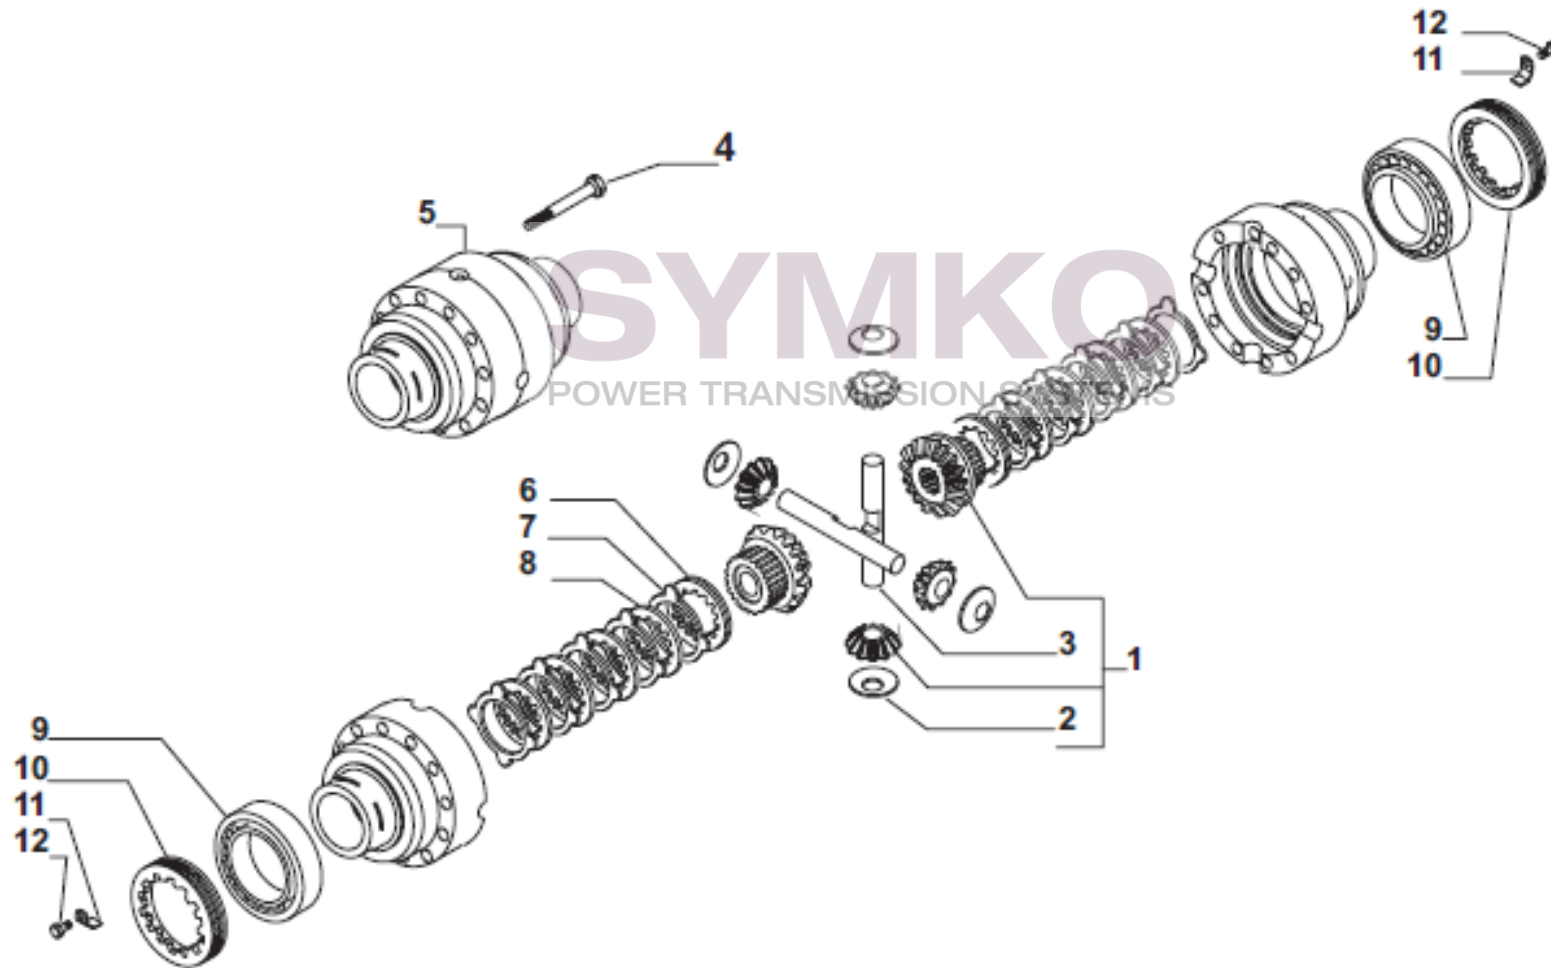

VUES PONT CARRARO N°142760

Vue N°4

SYMKO – Parc d’activité de Tournebride – 23 Rue de la Guillauderie 44118
LA CHEVROLIERE

Tél : 02 51 70 13 13 - fax : 02 51 70 04 04

contact@symko.fr

www.symko.fr