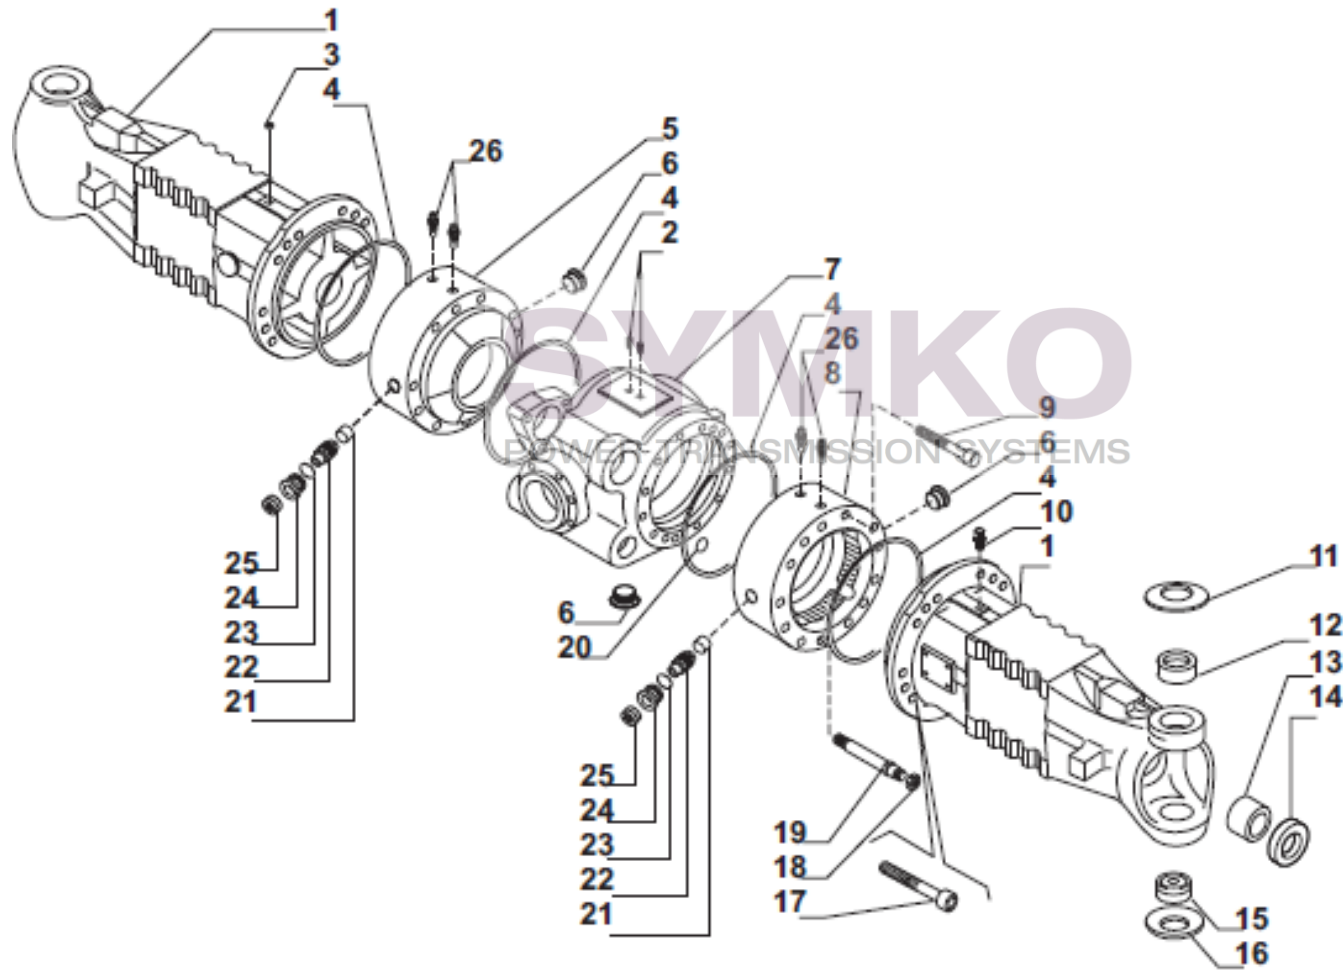

## VUES PONT CARRARO N°142760

Vue N°1

SYMKO – Parc d'activité de Tournebride – 23 Rue de la Guillauderie 44118  
LA CHEVROLIERE

Tél : 02 51 70 13 13 - fax : 02 51 70 04 04

[contact@symko.fr](mailto:contact@symko.fr)