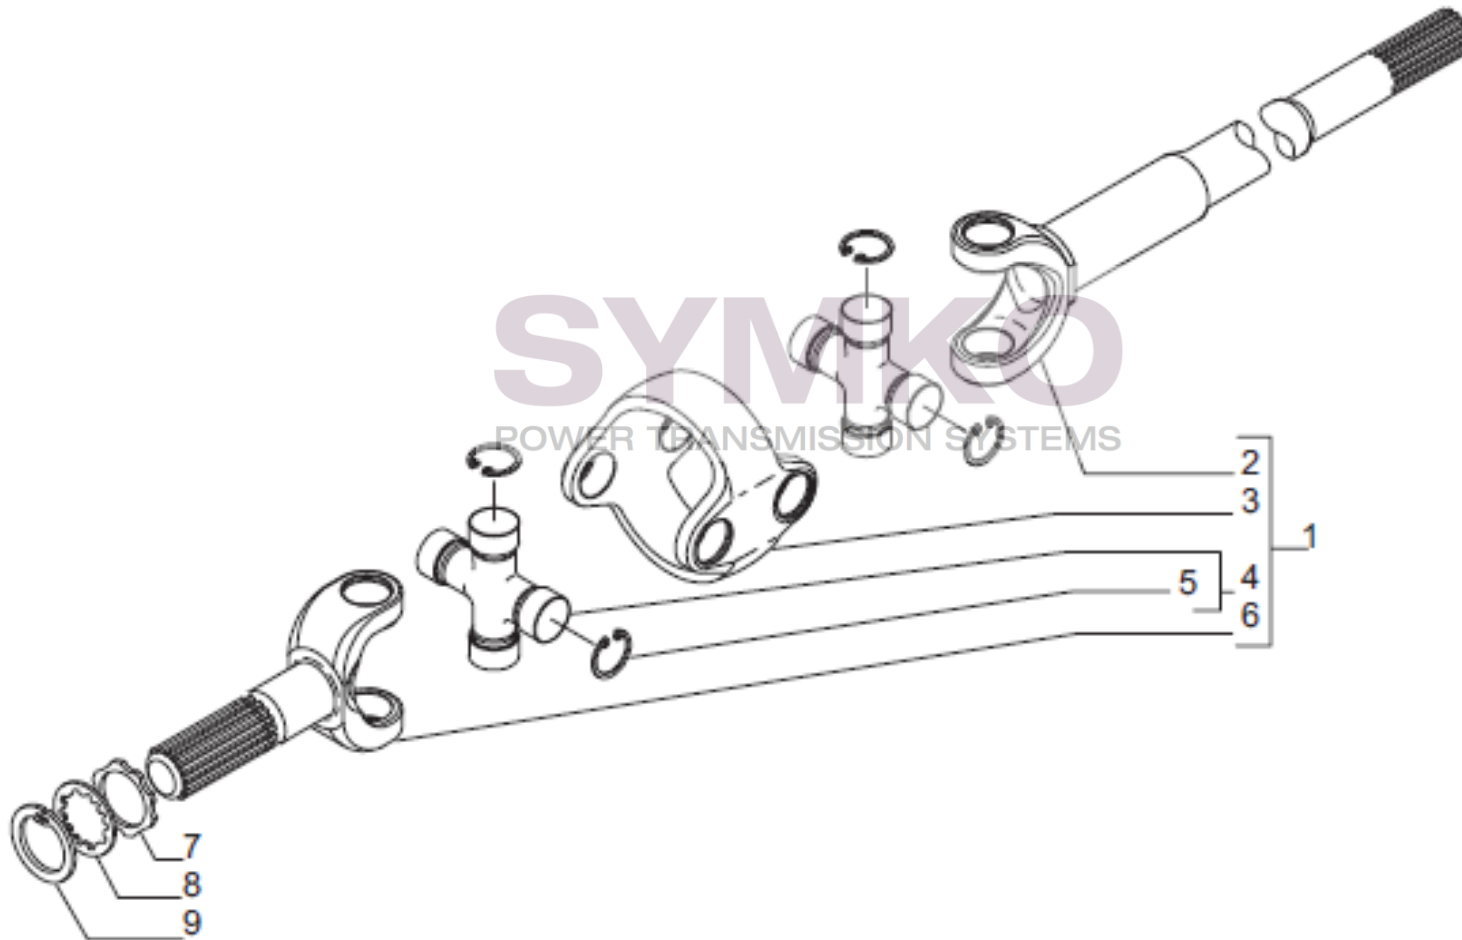

VUES PONT CARRARO N°142760

Vue N°6

SYMKO – Parc d'activité de Tournebride – 23 Rue de la Guillauderie 44118
LA CHEVROLIERE

Tél : 02 51 70 13 13 - fax : 02 51 70 04 04

contact@symko.fr

www.symko.fr