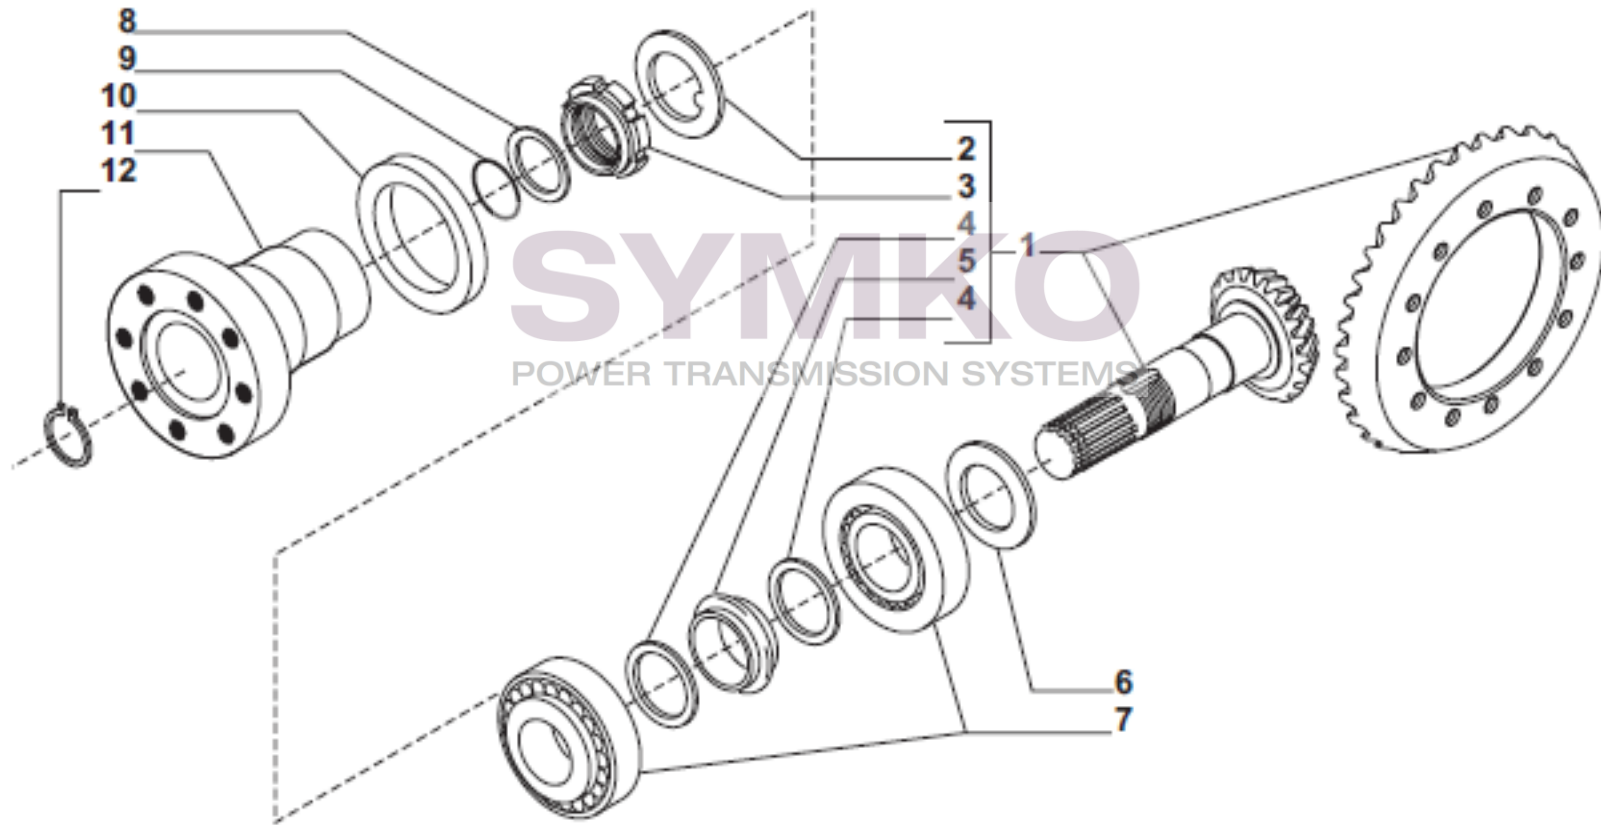

VUES PONT CARRARO N°142760

Vue N°3

SYMKO – Parc d’activité de Tournebride – 23 Rue de la Guillauderie 44118
LA CHEVROLIERE

Tél : 02 51 70 13 13 - fax : 02 51 70 04 04

contact@symko.fr

www.symko.fr