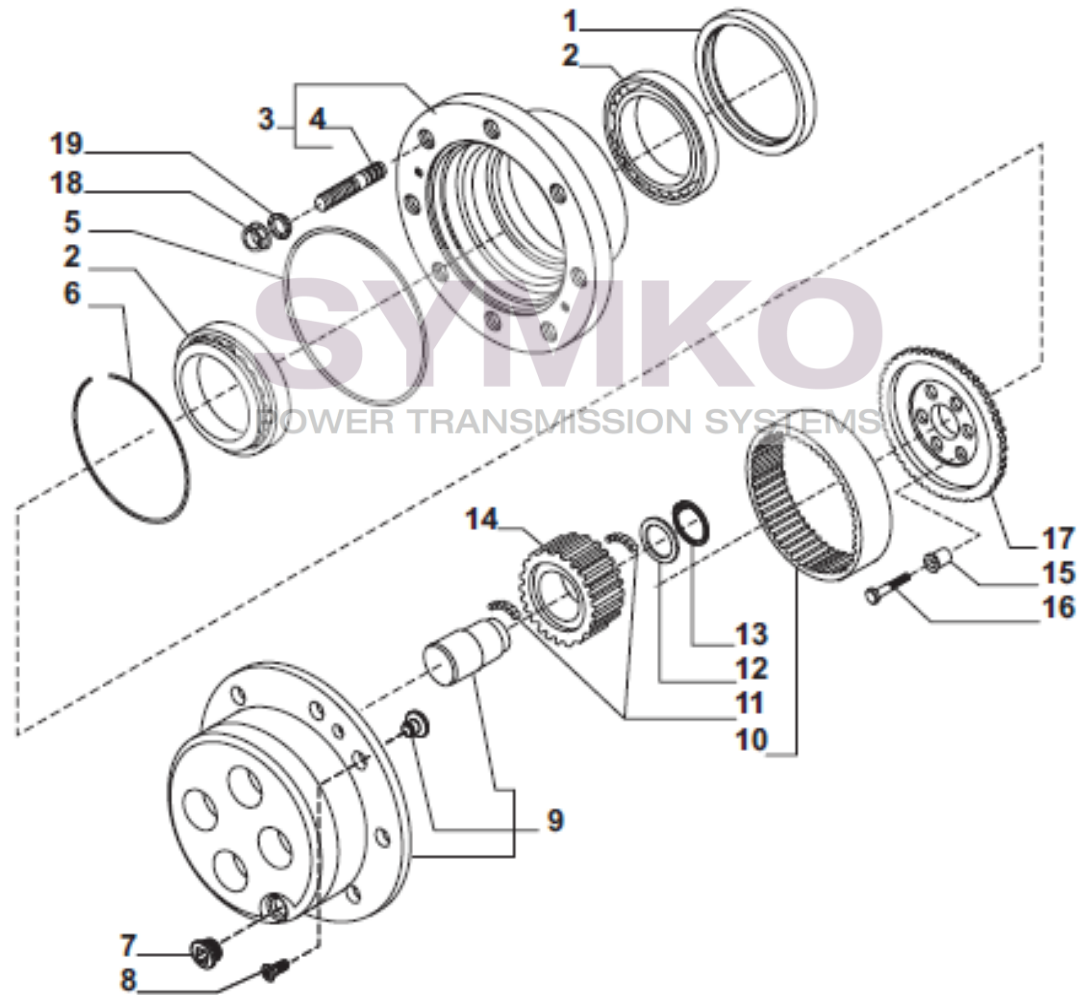

VUES PONT CARRARO N°142760

Vue N°7

SYMKO – Parc d’activité de Tournebride – 23 Rue de la Guillauderie 44118
LA CHEVROLIERE

Tél : 02 51 70 13 13 - fax : 02 51 70 04 04

contact@symko.fr

www.symko.fr