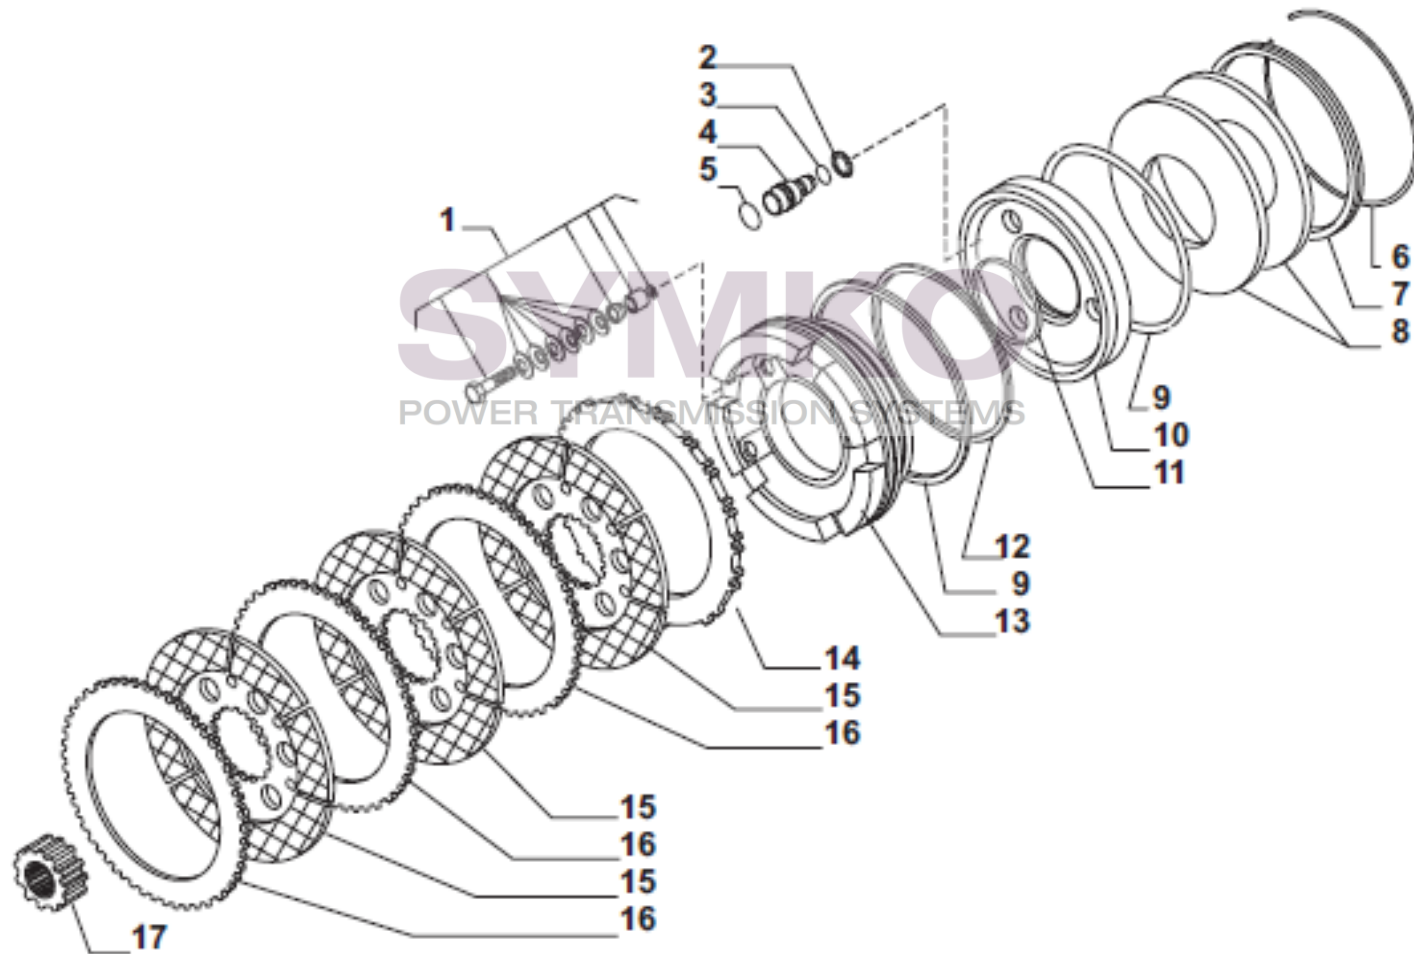

VUES PONT CARRARO N°142760

Vue N°5

SYMKO – Parc d’activité de Tournebride – 23 Rue de la Guillauderie 44118
LA CHEVROLIERE

Tél : 02 51 70 13 13 - fax : 02 51 70 04 04

contact@symko.fr

www.symko.fr