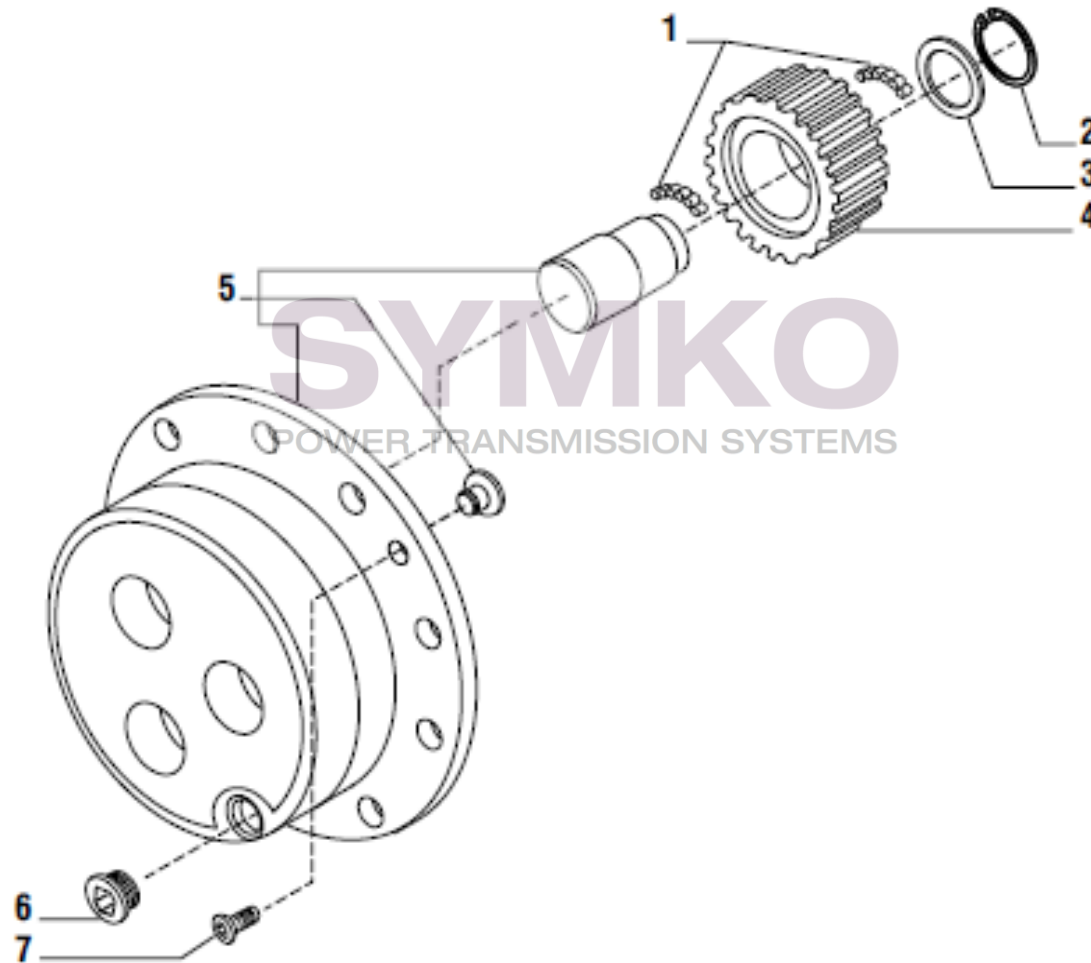

VUES PONT CARRARO N°142761

Vue N°9

SYMKO – Parc d'activité de Tournebride – 23 Rue de la Guillauderie 44118
LA CHEVROLIERE

Tél : 02 51 70 13 13 - fax : 02 51 70 04 04

contact@symko.fr

www.symko.fr