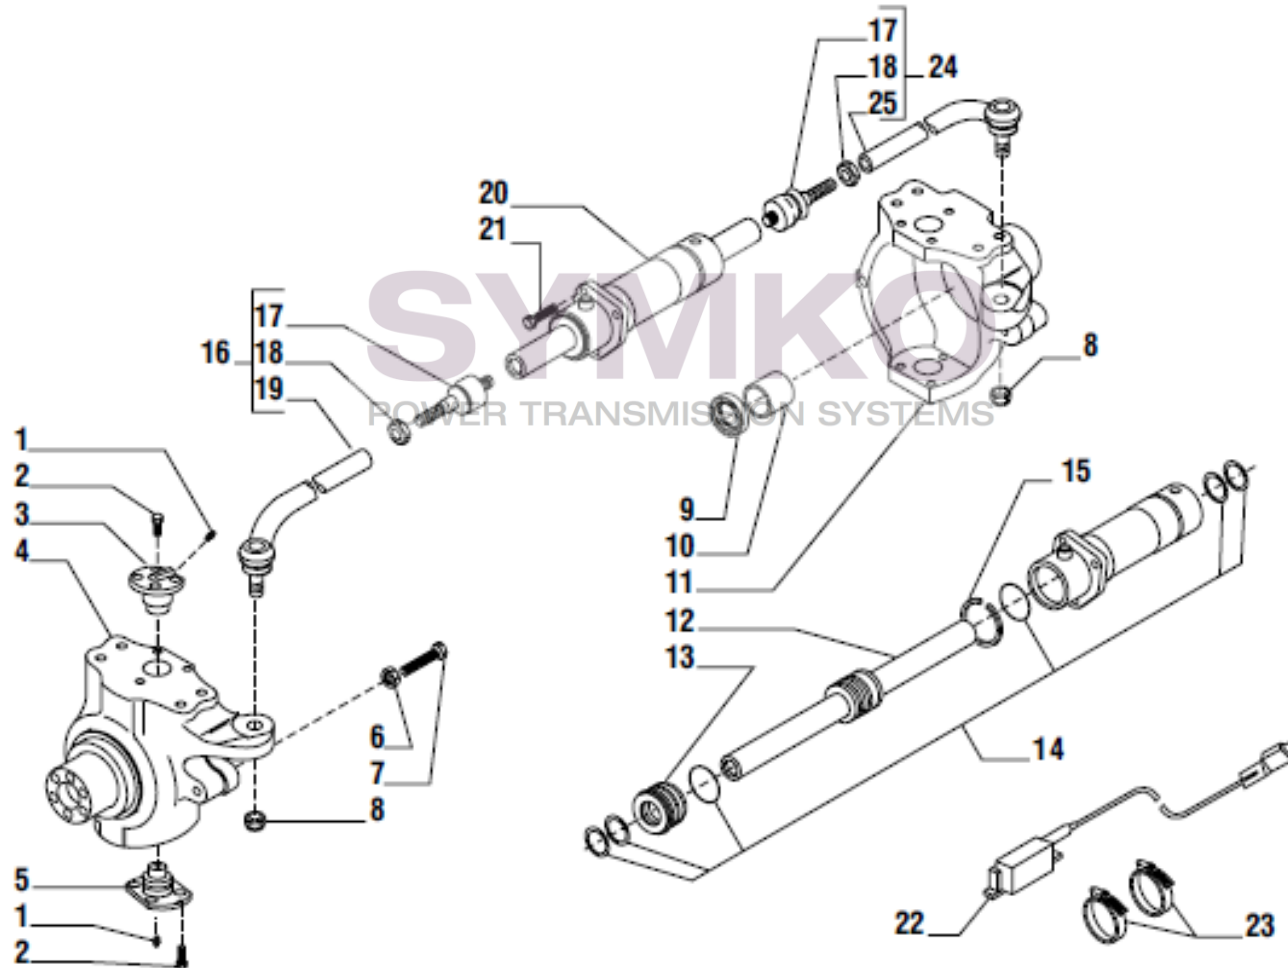

VUES PONT CARRARO N°142761

Vue N°3

SYMKO – Parc d'activité de Tournebride – 23 Rue de la Guillauderie 44118
LA CHEVROLIERE

Tél : 02 51 70 13 13 - fax : 02 51 70 04 04

contact@symko.fr

www.symko.fr