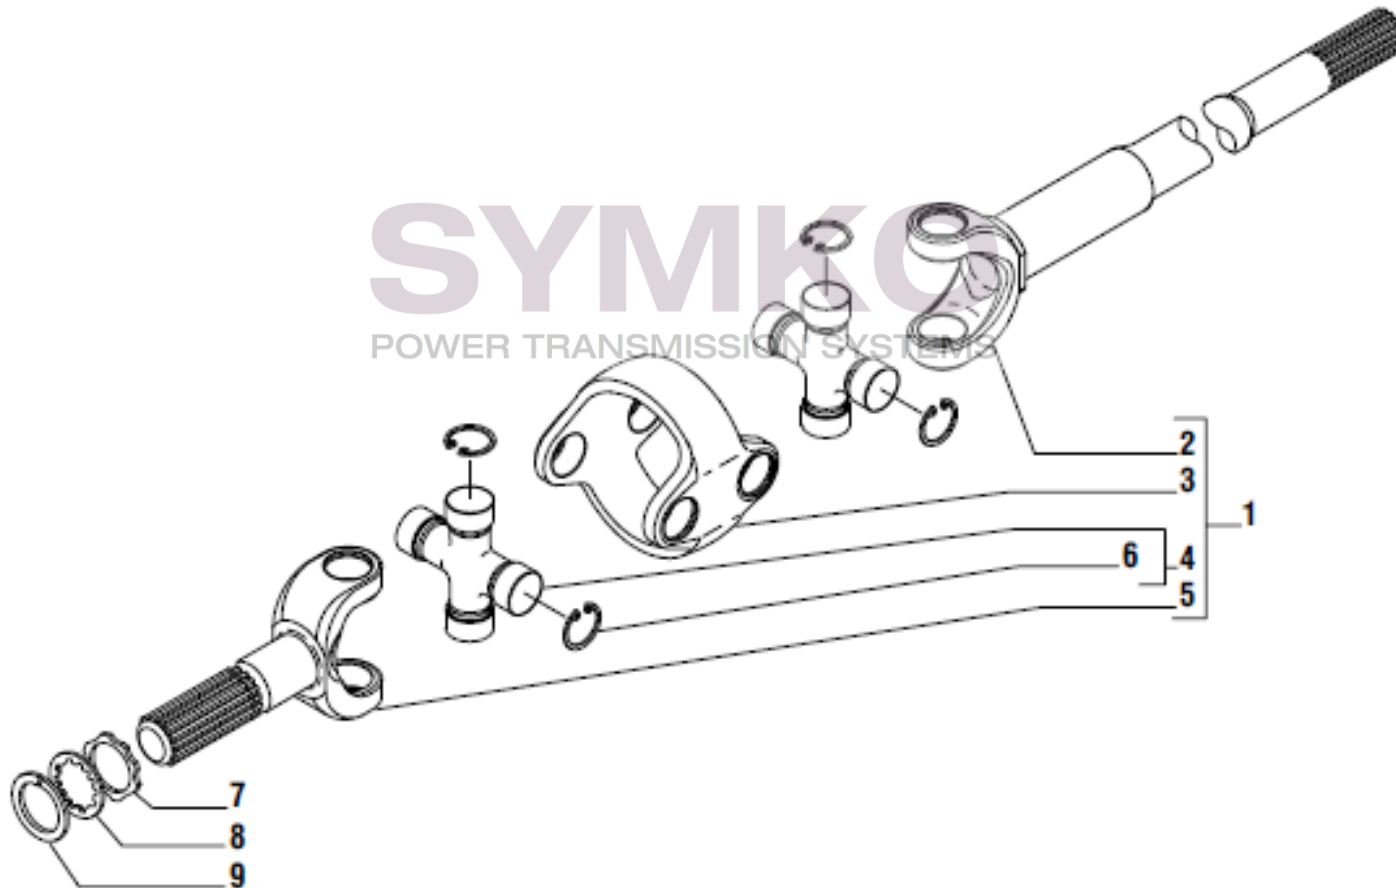

VUES PONT CARRARO N°142761

Vue N°7

SYMKO – Parc d'activité de Tournebride – 23 Rue de la Guillauderie 44118
LA CHEVROLIERE

Tél : 02 51 70 13 13 - fax : 02 51 70 04 04

contact@symko.fr

www.symko.fr