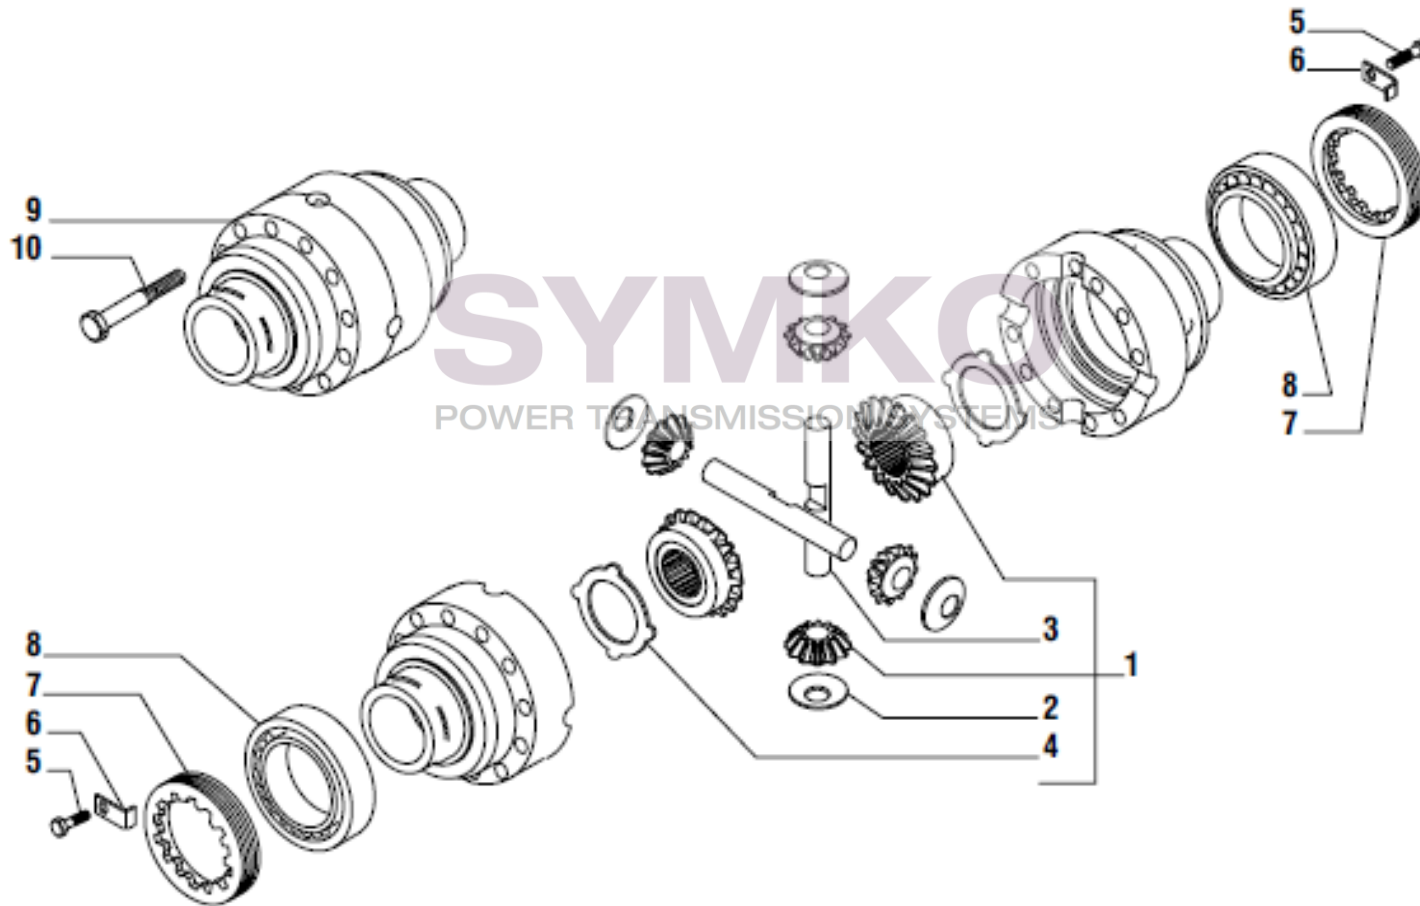

VUES PONT CARRARO N°142761

Vue N°5

SYMKO – Parc d’activité de Tournebride – 23 Rue de la Guillauderie 44118
LA CHEVROLIERE

Tél : 02 51 70 13 13 - fax : 02 51 70 04 04

contact@symko.fr

www.symko.fr