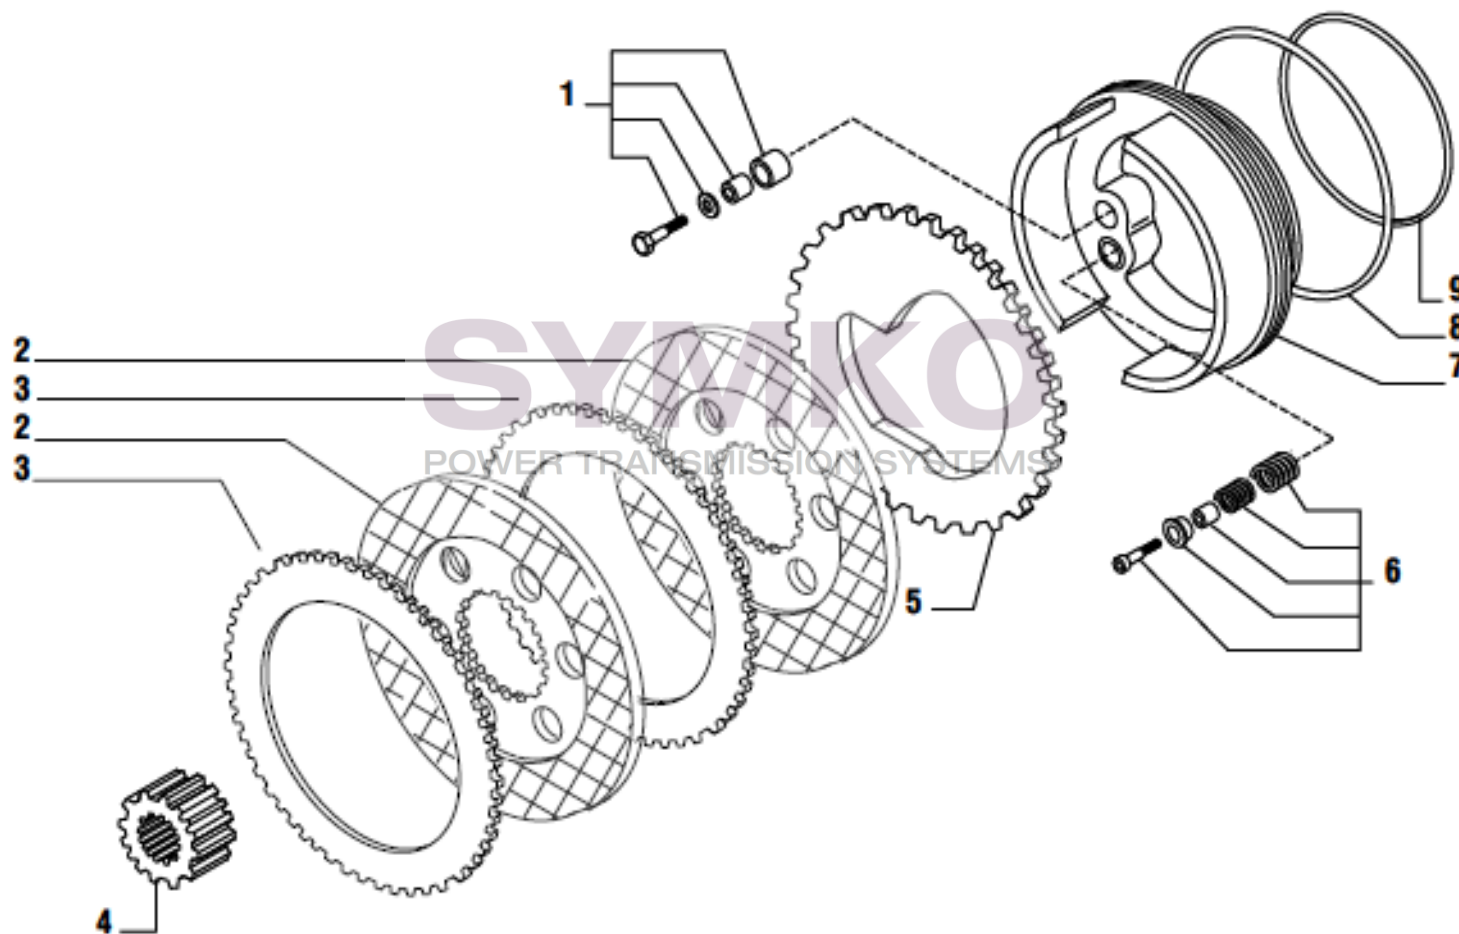

SYMKO

POWER TRANSMISSION SYSTEMS

VUES PONT CARRARO N°142761

Vue N°6

SYMKO – Parc d'activité de Tournebride – 23 Rue de la Guillauderie 44118
LA CHEVROLIERE

Tél : 02 51 70 13 13 - fax : 02 51 70 04 04

contact@symko.fr

www.symko.fr