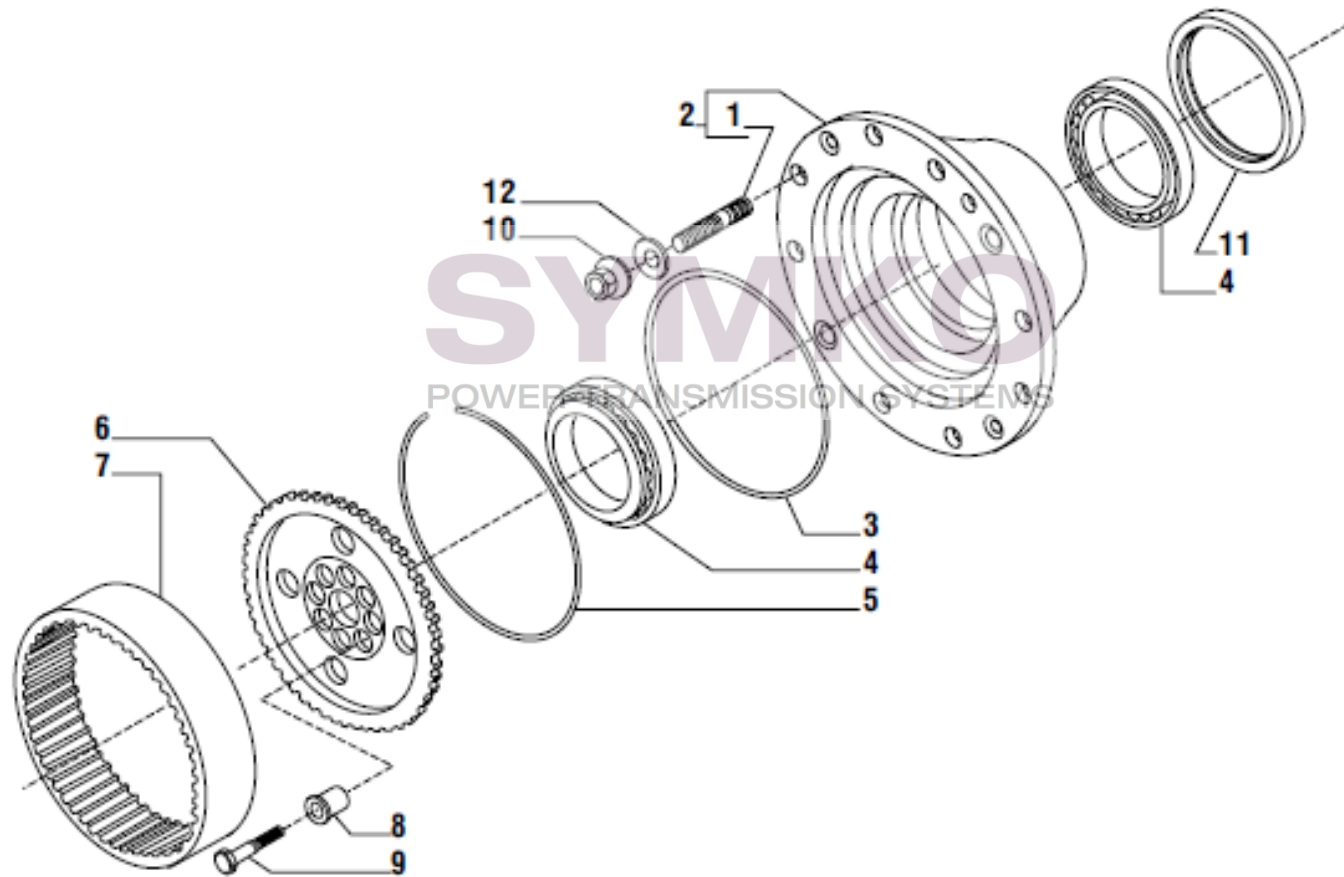

VUES PONT CARRARO N°142761

Vue N°8

SYMKO – Parc d’activité de Tournebride – 23 Rue de la Guillauderie 44118
LA CHEVROLIERE

Tél : 02 51 70 13 13 - fax : 02 51 70 04 04

contact@symko.fr

www.symko.fr