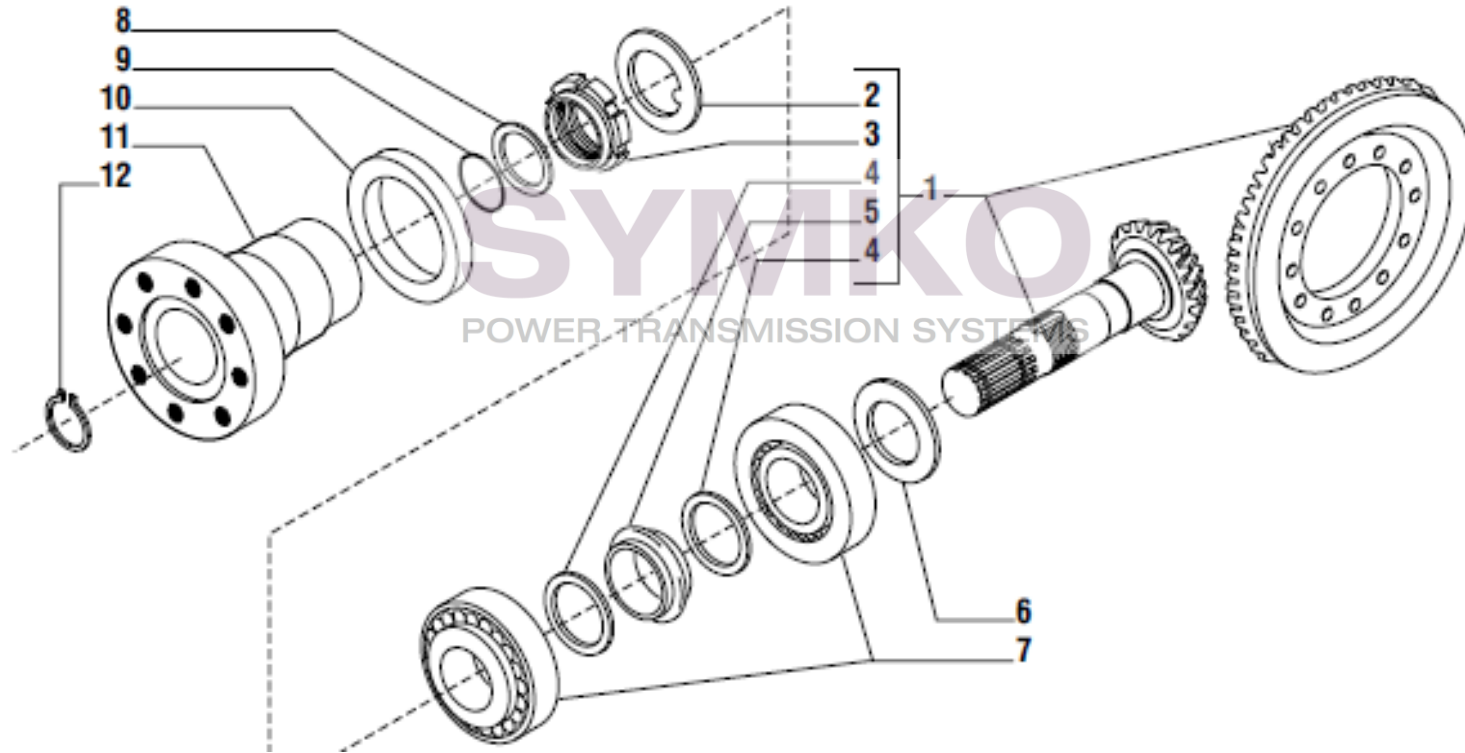

VUES PONT CARRARO N°142761

Vue N°4

SYMKO – Parc d'activité de Tournebride – 23 Rue de la Guillauderie 44118
LA CHEVROLIERE

Tél : 02 51 70 13 13 - fax : 02 51 70 04 04

contact@symko.fr

www.symko.fr