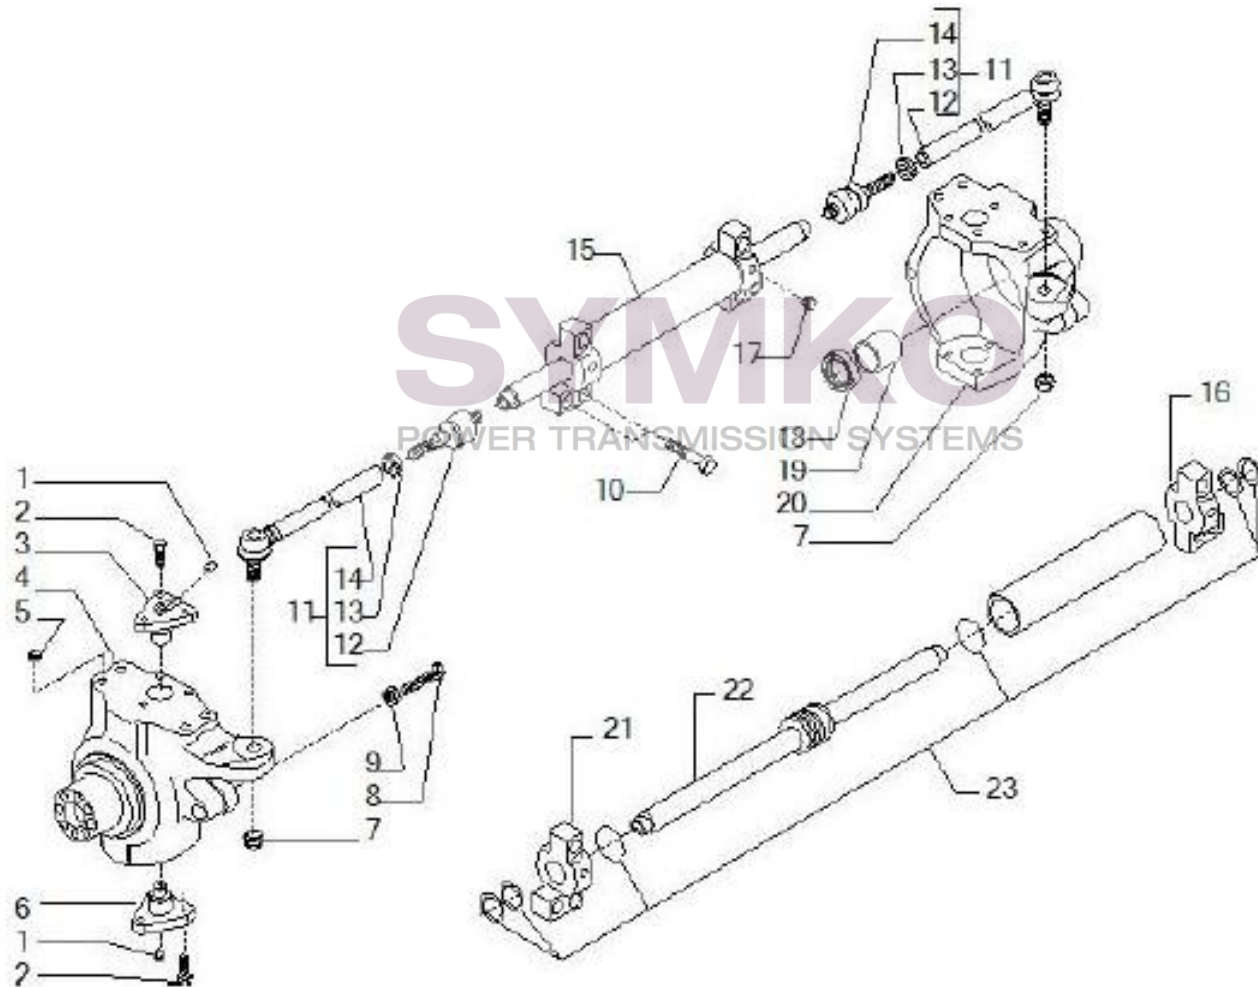

VUES PONT CARRARO N°142768

Vue N°2

SYMKO – Parc d’activité de Tournebride – 23 Rue de la Guillauderie 44118
LA CHEVROLIERE

Tél : 02 51 70 13 13 - fax : 02 51 70 04 04

contact@symko.fr

www.symko.fr