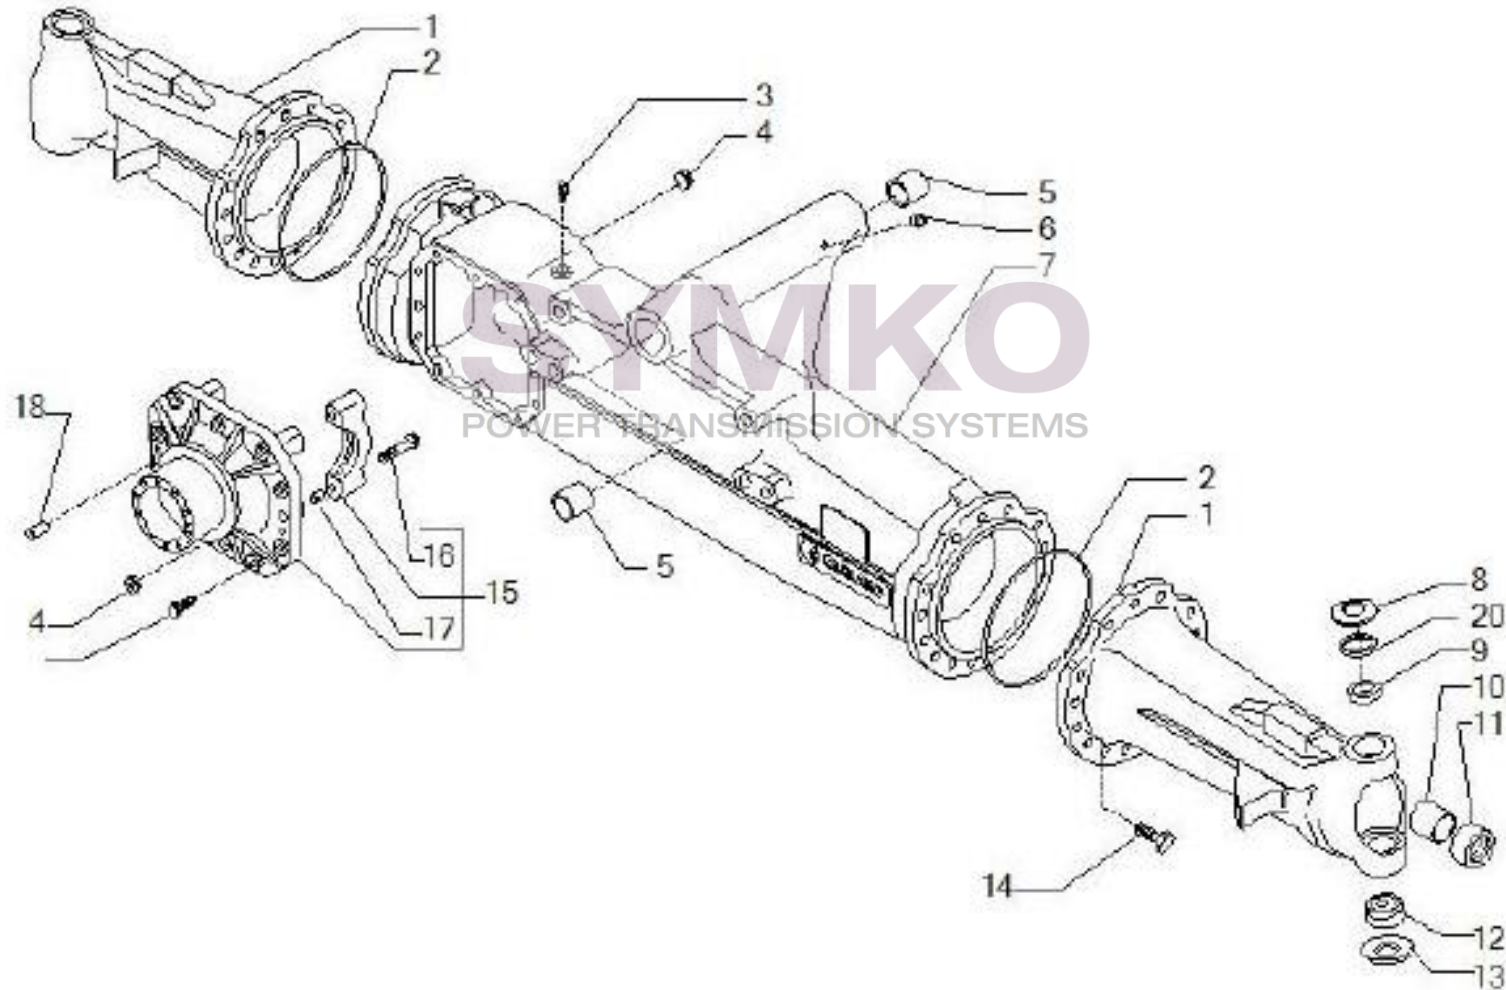

VUES PONT CARRARO N°142768

Vue N°1

SYMKO – Parc d’activité de Tournebride – 23 Rue de la Guillauderie 44118
LA CHEVROLIERE

Tél : 02 51 70 13 13 - fax : 02 51 70 04 04

contact@symko.fr

www.symko.fr

VUES PONT CARRARO N°142768