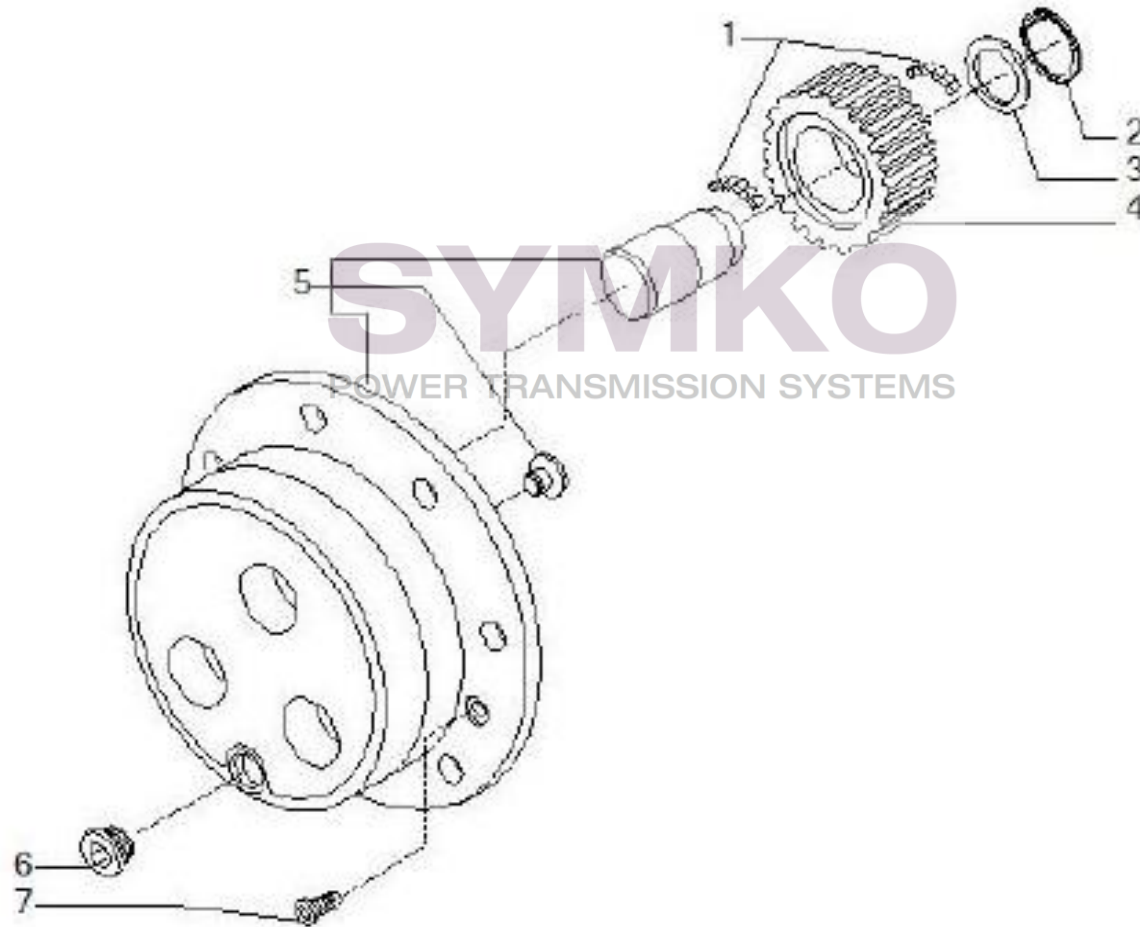

VUES PONT CARRARO N°142768

Vue N°7

SYMKO – Parc d’activité de Tournebride – 23 Rue de la Guillauderie 44118
LA CHEVROLIERE

Tél : 02 51 70 13 13 - fax : 02 51 70 04 04

contact@symko.fr

www.symko.fr