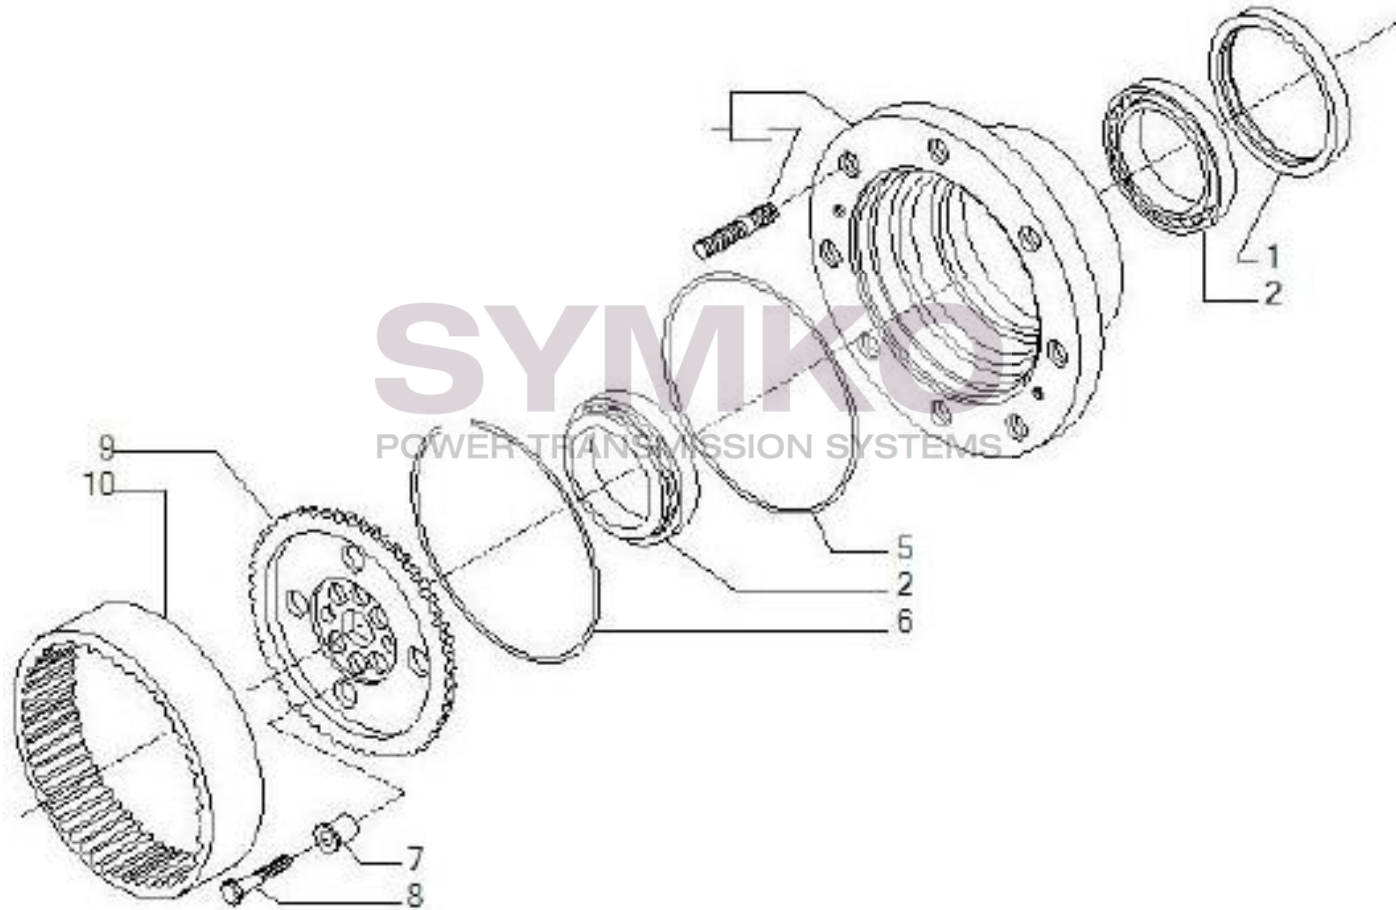

VUES PONT CARRARO N°142768

Vue N°6

SYMKO – Parc d'activité de Tournebride – 23 Rue de la Guillauderie 44118
LA CHEVROLIERE

Tél : 02 51 70 13 13 - fax : 02 51 70 04 04

contact@symko.fr

www.symko.fr