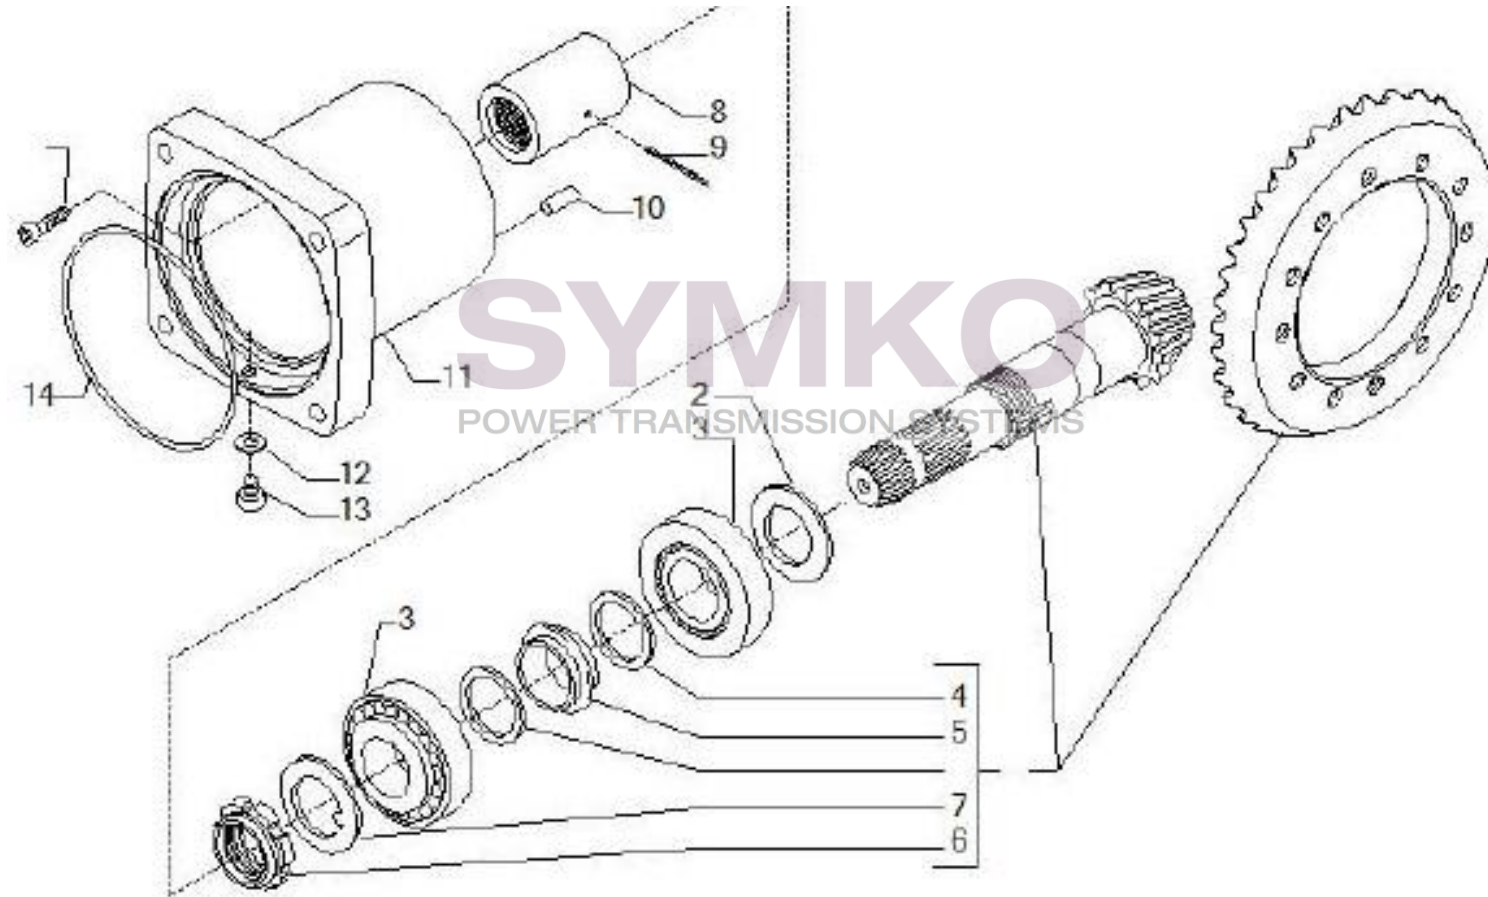

Vue N°2

SYMKO – Parc d’activité de Tournebride – 23 Rue de la Guillauderie 44118
LA CHEVROLIERE

Tél : 02 51 70 13 13 - fax : 02 51 70 04 04

contact@symko.fr

www.symko.fr

VUES PONT CARRARO N°142768

Vue N°3

SYMKO – Parc d’activité de Tournebride – 23 Rue de la Guillauderie 44118
LA CHEVROLIERE