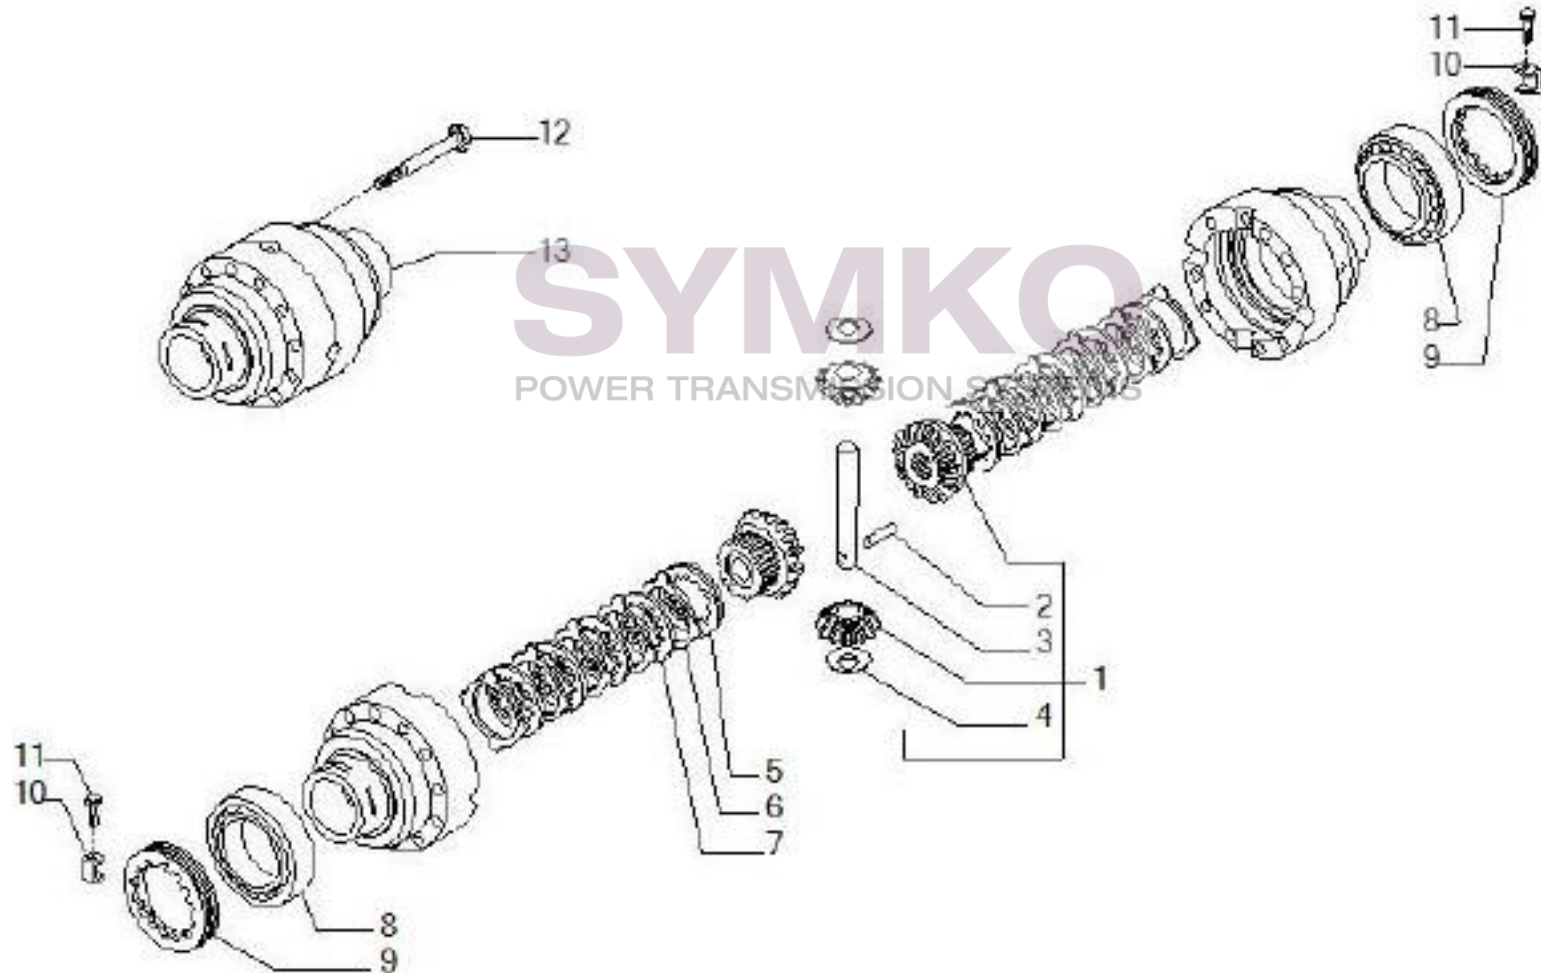

VUES PONT CARRARO N°142768

Vue N°4

SYMKO – Parc d’activité de Tournebride – 23 Rue de la Guillauderie 44118
LA CHEVROLIERE

Tél : 02 51 70 13 13 - fax : 02 51 70 04 04

contact@symko.fr

www.symko.fr