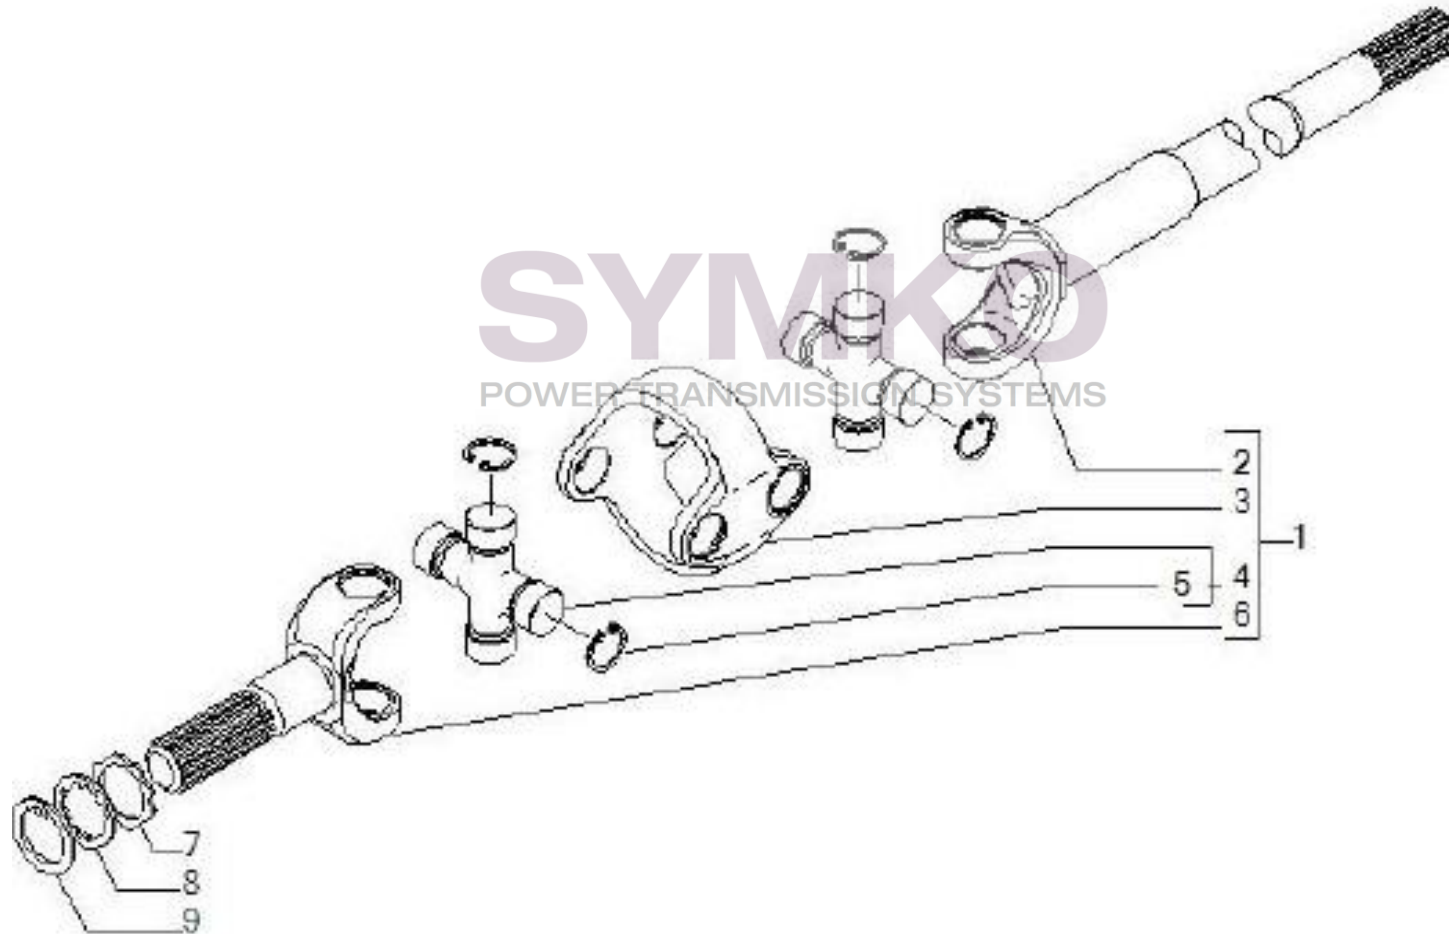

VUES PONT CARRARO N°142768

Vue N°5

SYMKO – Parc d'activité de Tournebride – 23 Rue de la Guillauderie 44118
LA CHEVROLIERE

Tél : 02 51 70 13 13 - fax : 02 51 70 04 04

contact@symko.fr

www.symko.fr