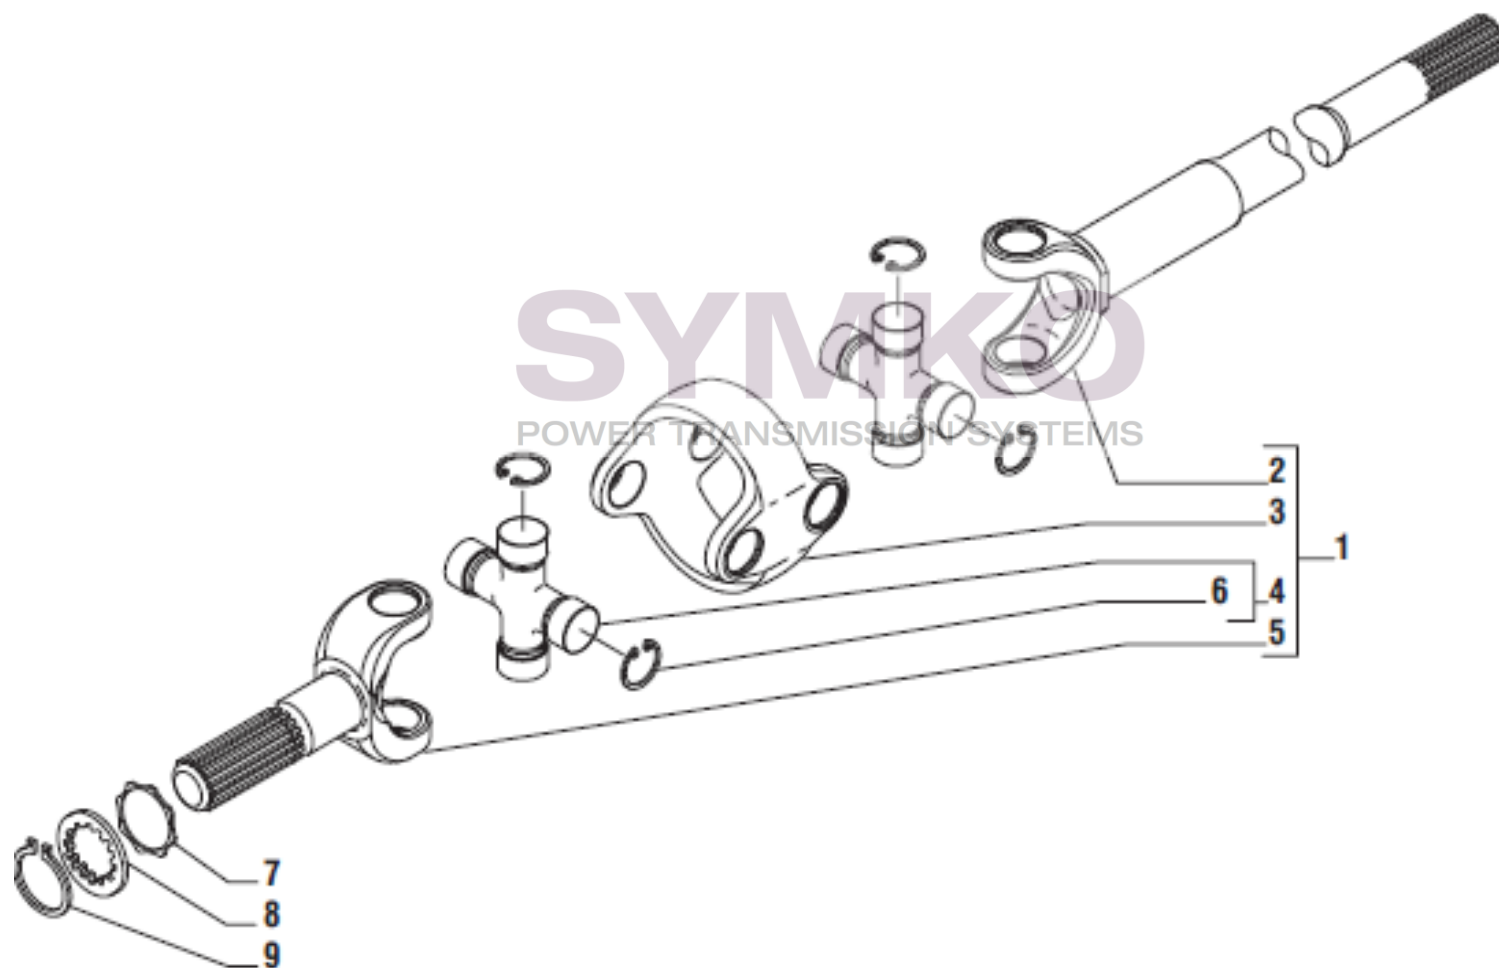

SYMKO

POWER TRANSMISSION SYSTEMS

VUES PONT CARRARO N°142856

Vue N°5

SYMKO – Parc d'activité de Tournebride – 23 Rue de la Guillauderie 44118
LA CHEVROLIERE

Tél : 02 51 70 13 13 - fax : 02 51 70 04 04

contact@symko.fr

www.symko.fr