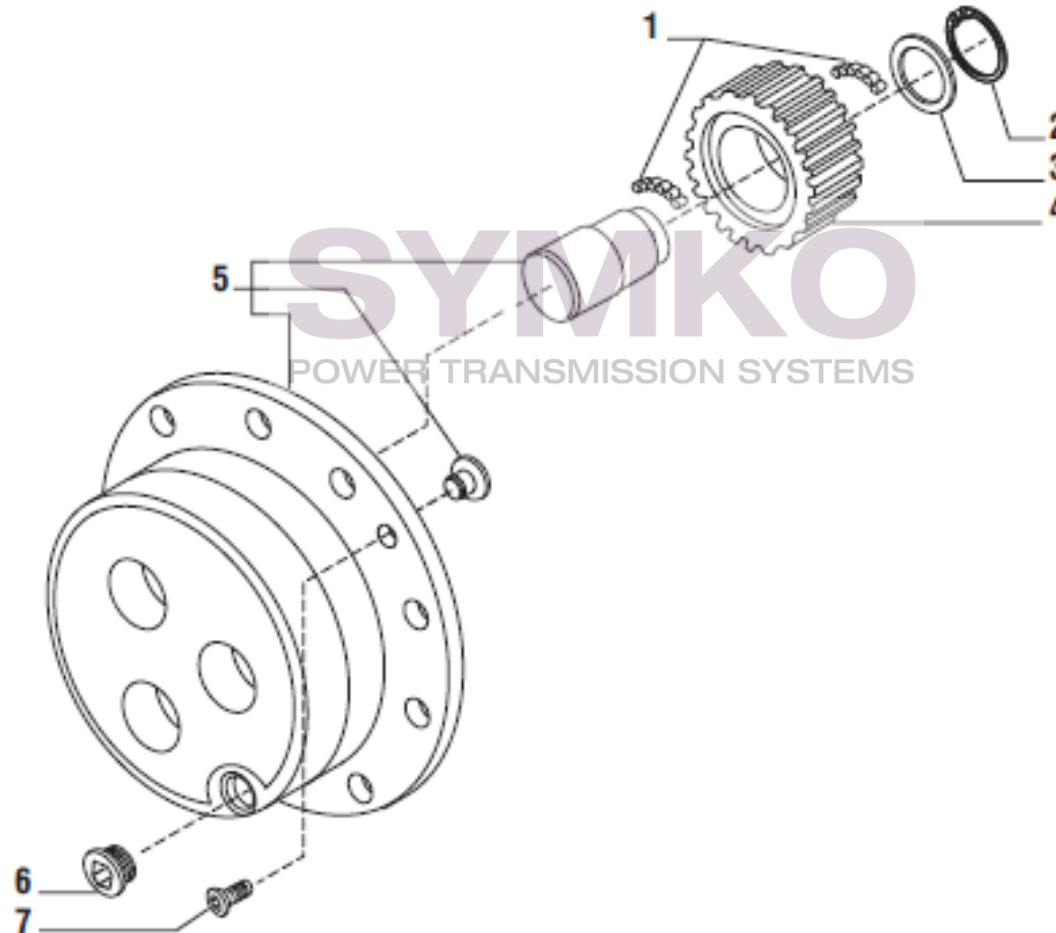

VUES PONT CARRARO N°142856

Vue N°7

SYMKO – Parc d'activité de Tournebride – 23 Rue de la Guillauderie 44118
LA CHEVROLIERE

Tél : 02 51 70 13 13 - fax : 02 51 70 04 04

contact@symko.fr

www.symko.fr