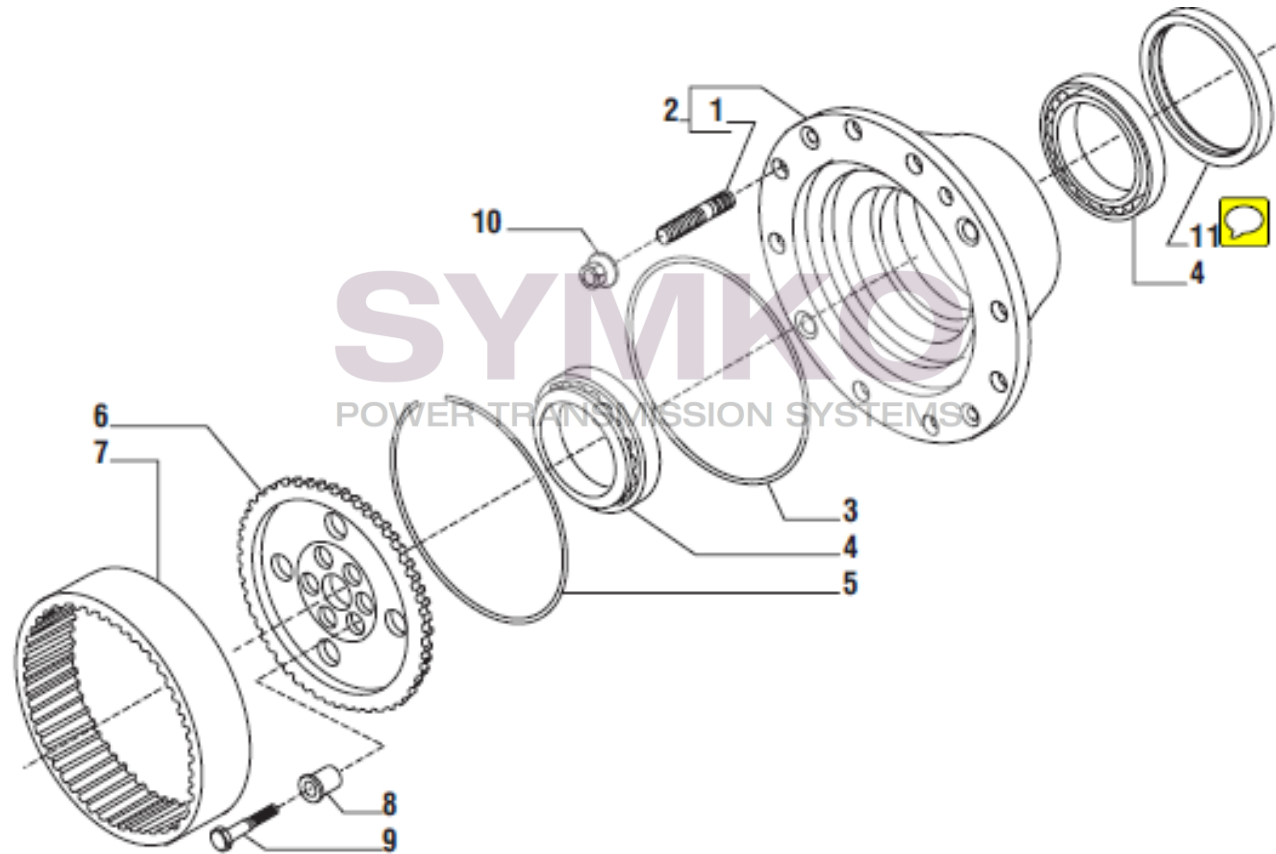

VUES PONT CARRARO N°142856

Vue N°6

SYMKO – Parc d’activité de Tournebride – 23 Rue de la Guillauderie 44118
LA CHEVROLIERE

Tél : 02 51 70 13 13 - fax : 02 51 70 04 04

contact@symko.fr

www.symko.fr