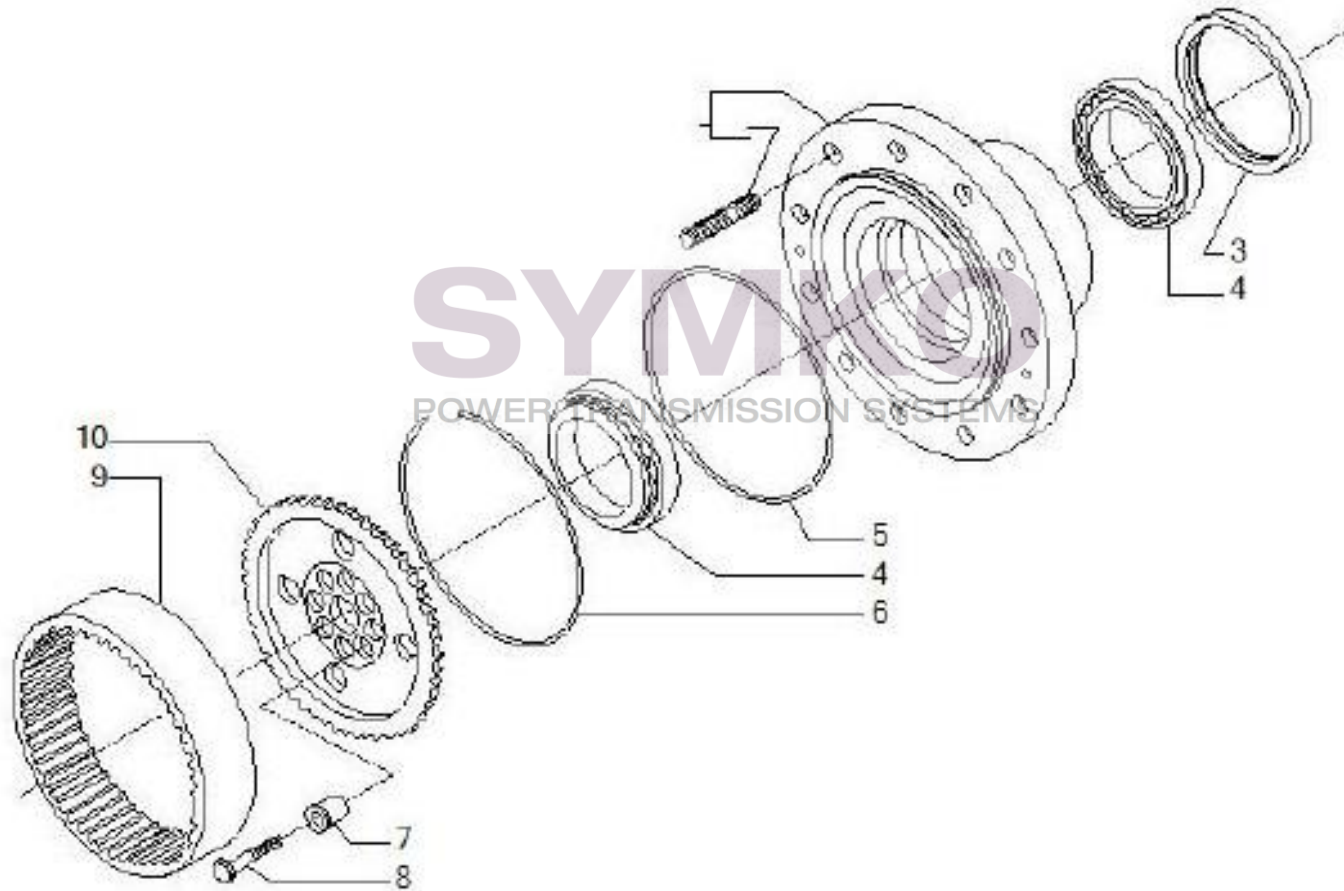

VUES PONT CARRARO N°142952

Vue N°5

SYMKO – Parc d’activité de Tournebride – 23 Rue de la Guillauderie 44118
LA CHEVROLIERE

Tél : 02 51 70 13 13 - fax : 02 51 70 04 04

contact@symko.fr

www.symko.fr