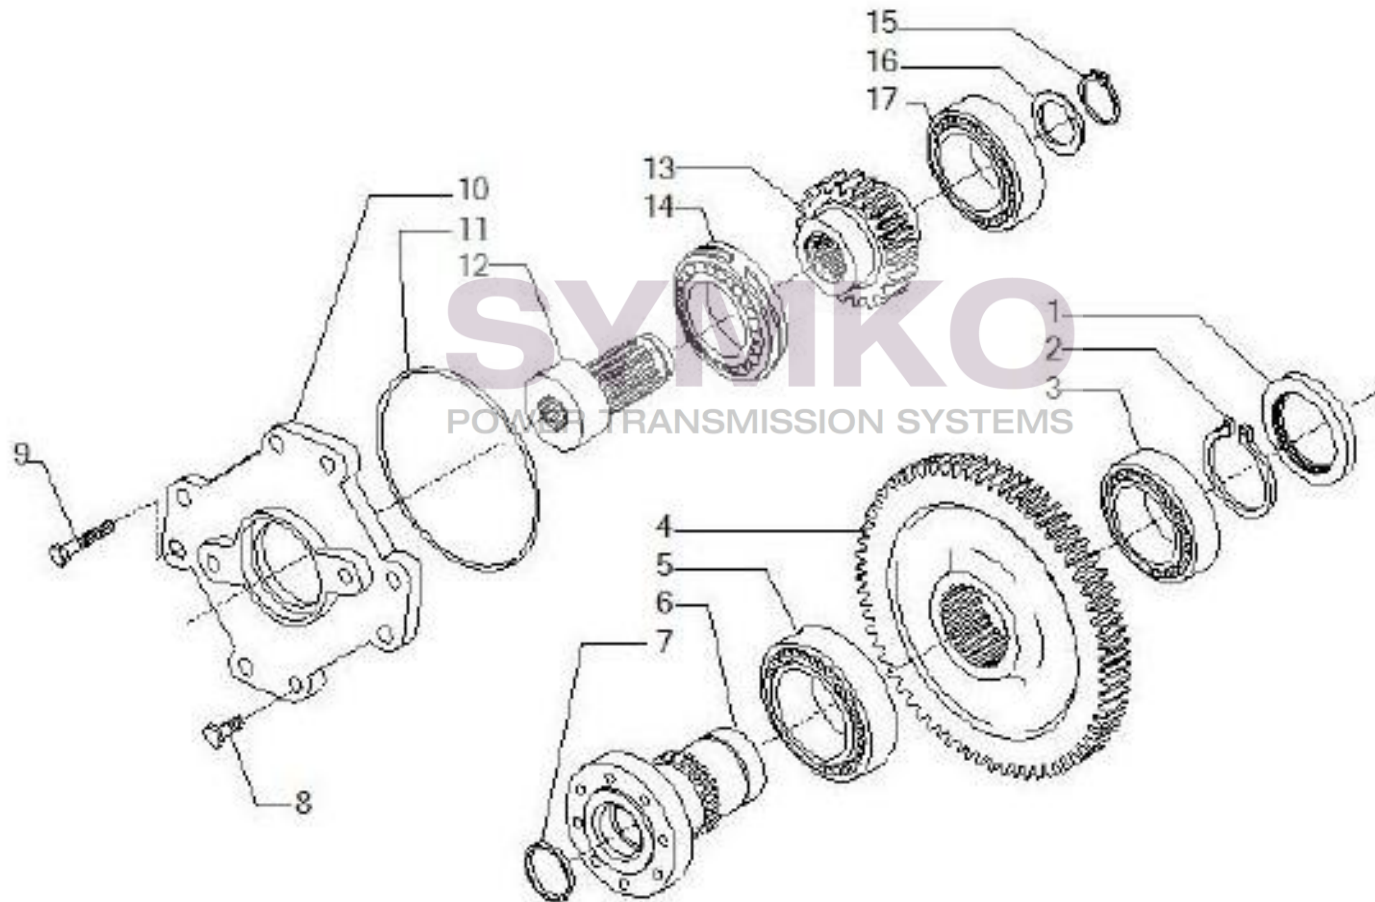

SYMKO

POWER TRANSMISSION SYSTEMS

VUES PONT CARRARO N°142952

Vue N°8

SYMKO – Parc d’activité de Tournebride – 23 Rue de la Guillauderie 44118
LA CHEVROLIERE

Tél : 02 51 70 13 13 - fax : 02 51 70 04 04

contact@symko.fr

www.symko.fr