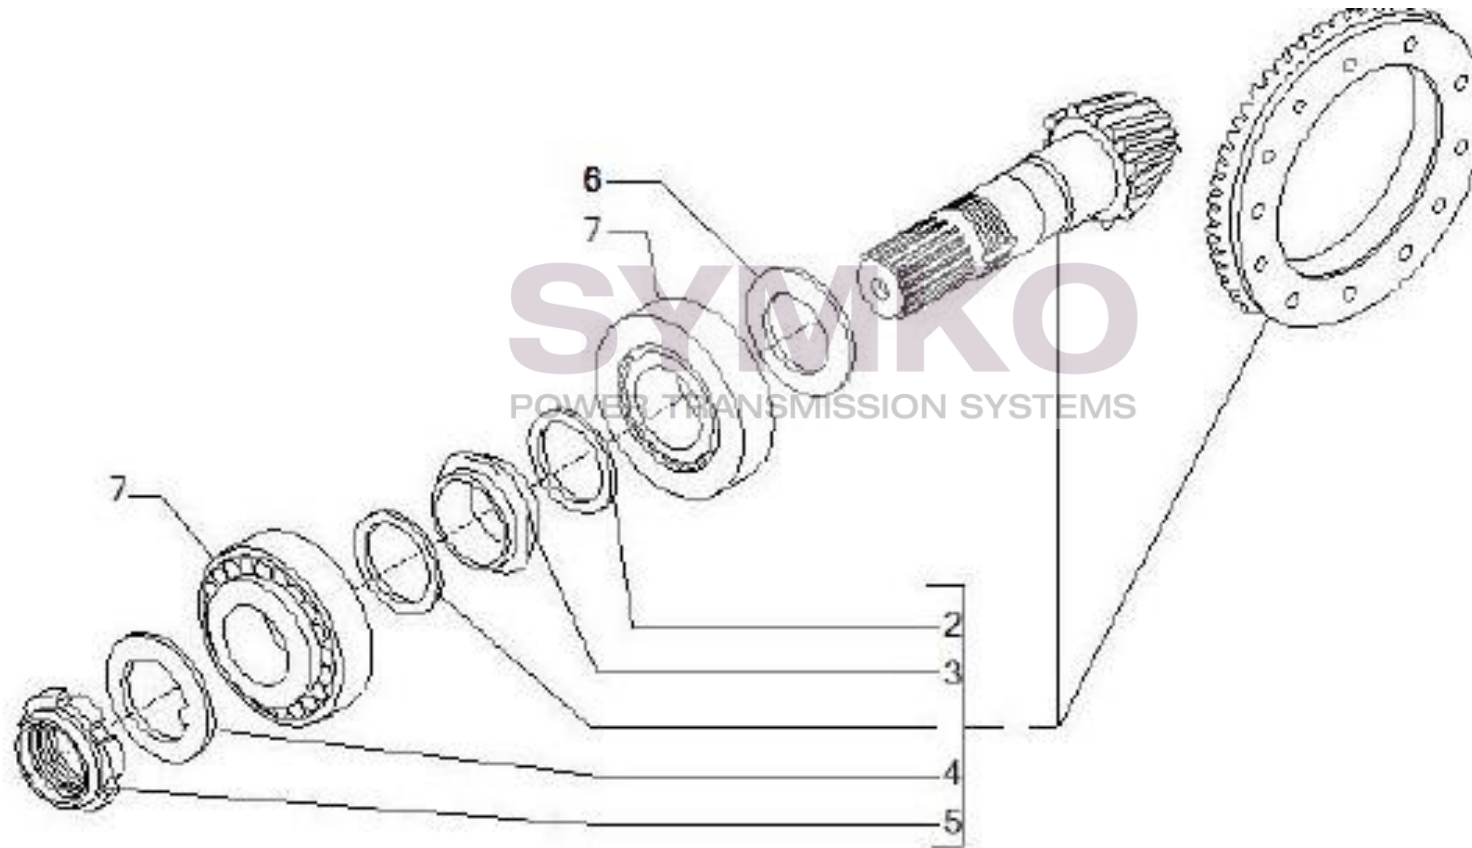

VUES PONT CARRARO N°142952

Vue N°2

SYMKO – Parc d’activité de Tournebride – 23 Rue de la Guillauderie 44118
LA CHEVROLIERE

Tél : 02 51 70 13 13 - fax : 02 51 70 04 04

contact@symko.fr

www.symko.fr