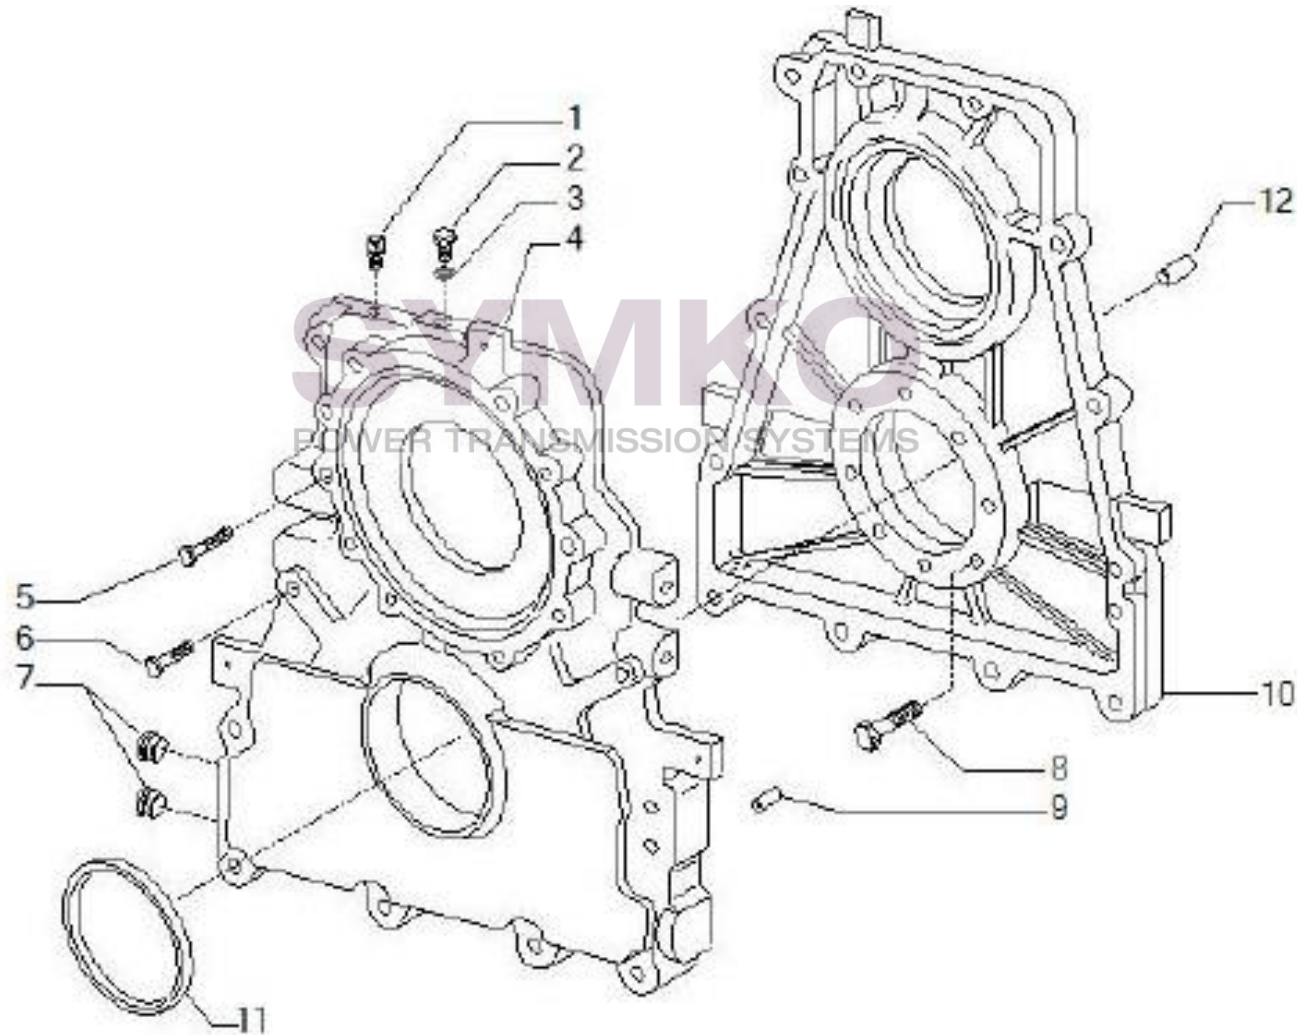

VUES PONT CARRARO N°142952

Vue N°7

SYMKO – Parc d’activité de Tournebride – 23 Rue de la Guillauderie 44118
LA CHEVROLIERE

Tél : 02 51 70 13 13 - fax : 02 51 70 04 04

contact@symko.fr

www.symko.fr