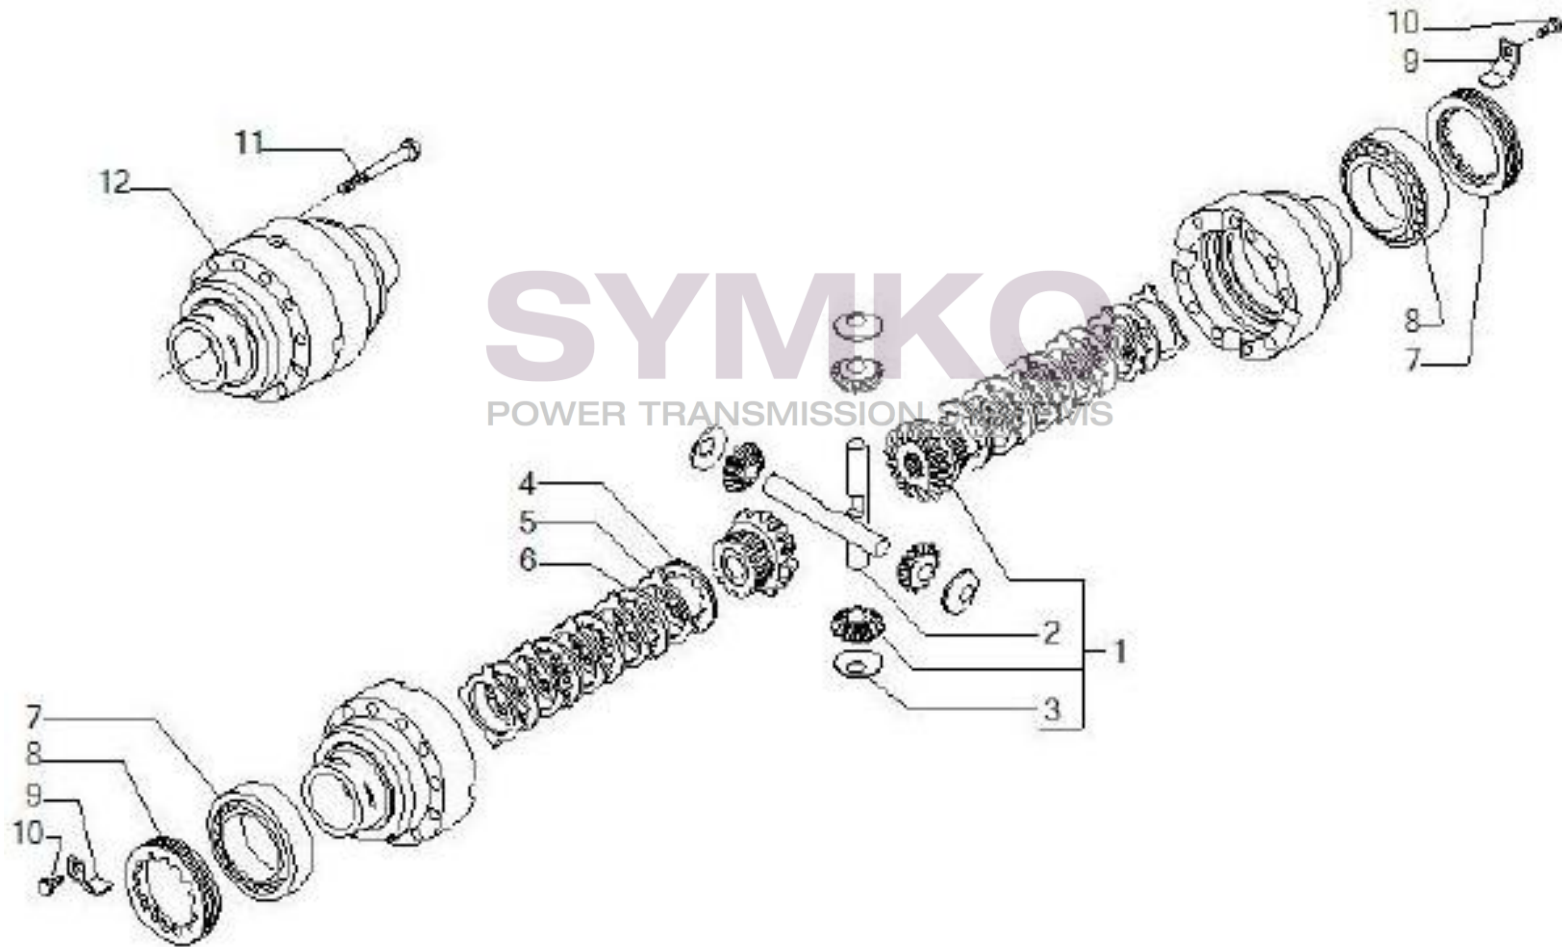

Vue N°2

SYMKO – Parc d’activité de Tournebride – 23 Rue de la Guillauderie 44118
LA CHEVROLIERE

Tél : 02 51 70 13 13 - fax : 02 51 70 04 04

contact@symko.fr

www.symko.fr

VUES PONT CARRARO N°142952

Vue N°3

SYMKO – Parc d’activité de Tournebride – 23 Rue de la Guillauderie 44118
LA CHEVROLIERE