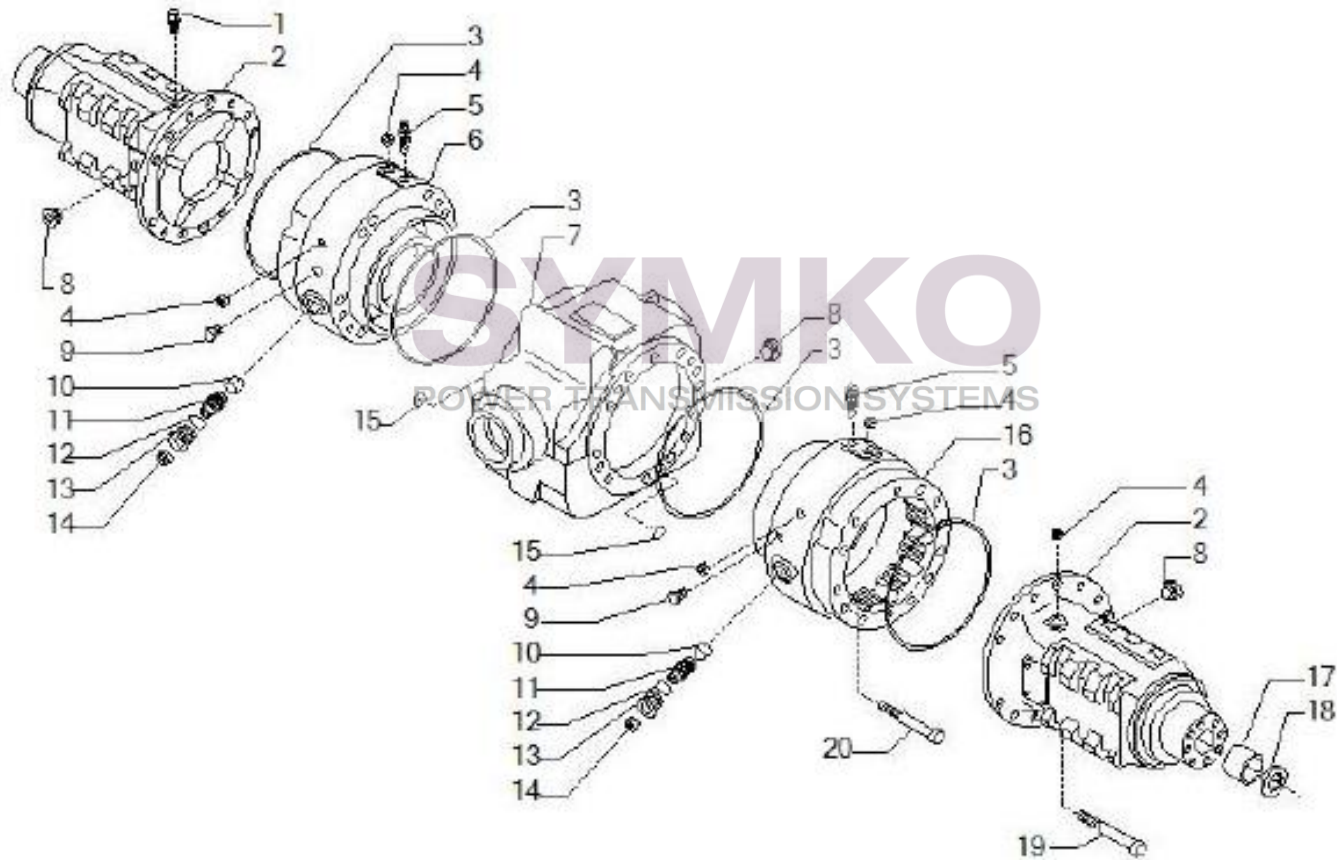

VUES PONT CARRARO N°142952

Vue N°1

SYMKO – Parc d'activité de Tournebride – 23 Rue de la Guillauderie 44118
LA CHEVROLIERE

Tél : 02 51 70 13 13 - fax : 02 51 70 04 04

contact@symko.fr

www.symko.fr

VUES PONT CARRARO N°142952