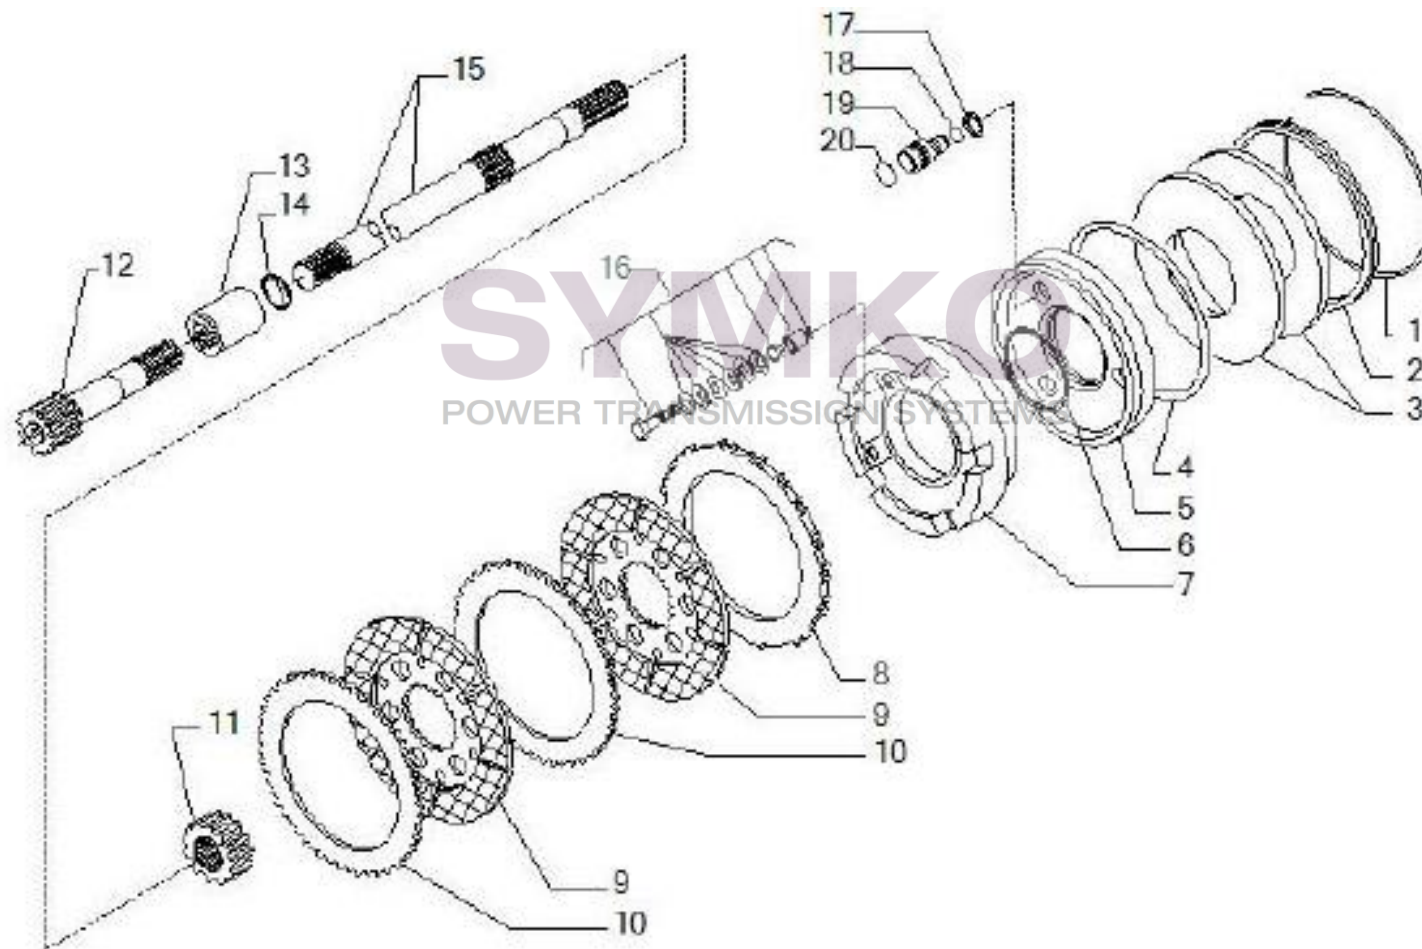

VUES PONT CARRARO N°142952

Vue N°4

SYMKO – Parc d’activité de Tournebride – 23 Rue de la Guillauderie 44118
LA CHEVROLIERE

Tél : 02 51 70 13 13 - fax : 02 51 70 04 04

contact@symko.fr

www.symko.fr