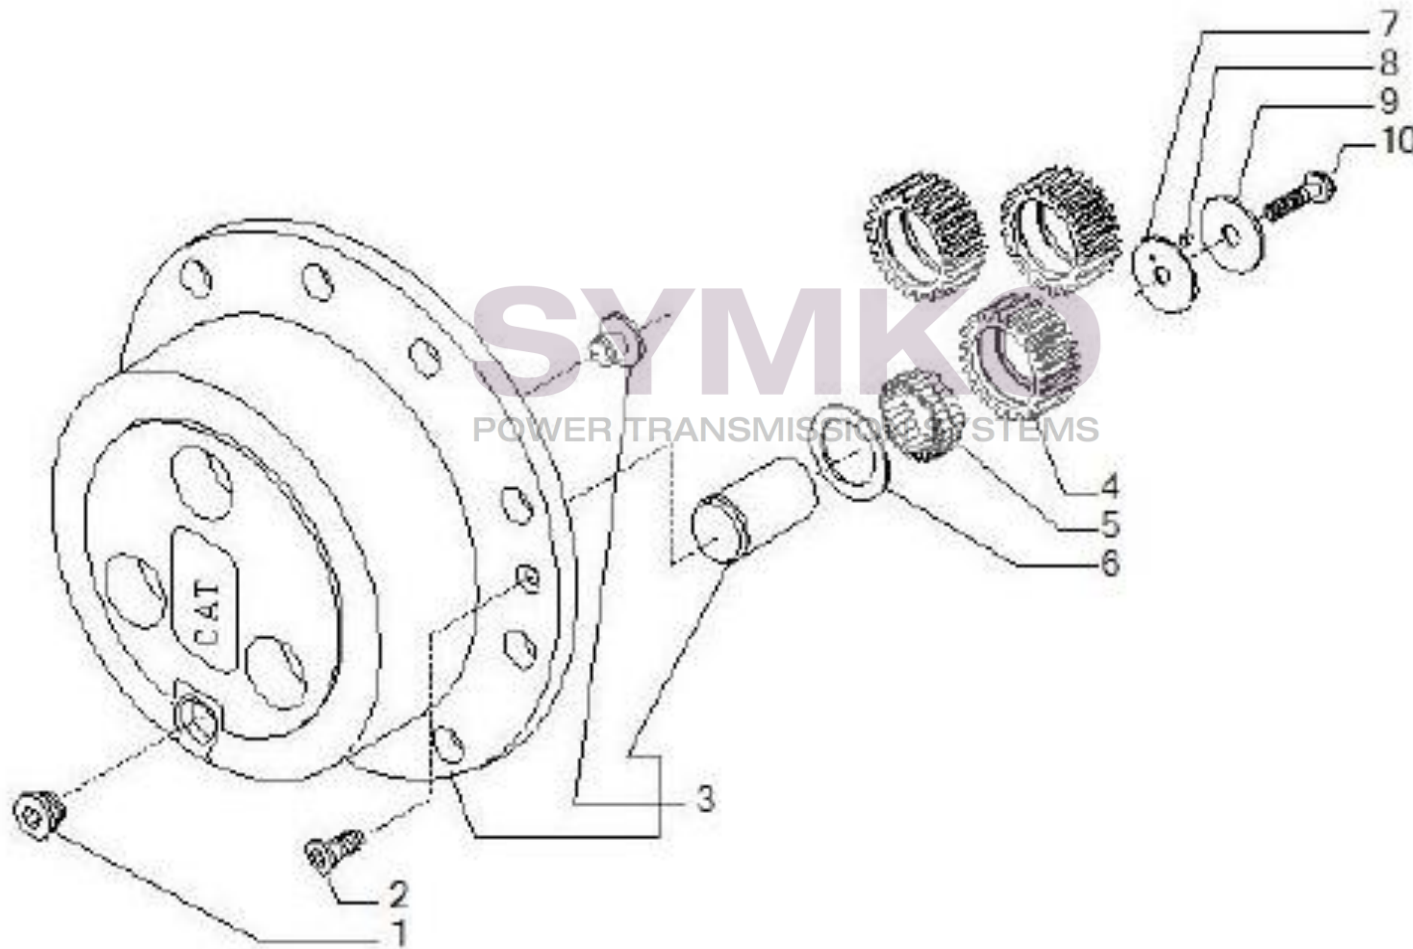

VUES PONT CARRARO N°142952

Vue N°6

SYMKO – Parc d’activité de Tournebride – 23 Rue de la Guillauderie 44118
LA CHEVROLIERE

Tél : 02 51 70 13 13 - fax : 02 51 70 04 04

contact@symko.fr

www.symko.fr