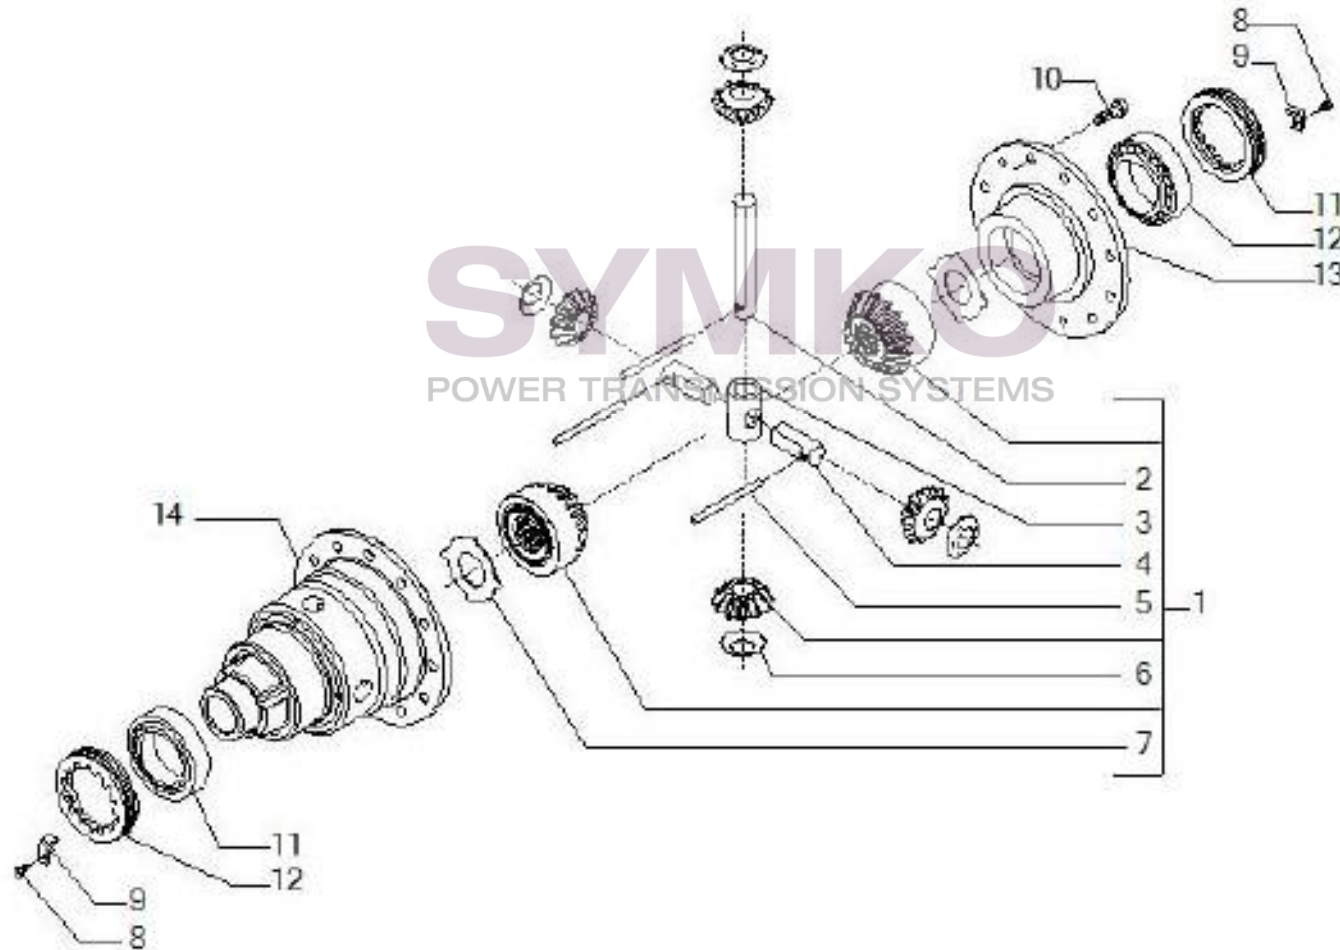

VUES PONT CARRARO N°143011

Vue N°4

SYMKO – Parc d’activité de Tournebride – 23 Rue de la Guillauderie 44118
LA CHEVROLIERE

Tél : 02 51 70 13 13 - fax : 02 51 70 04 04

contact@symko.fr

www.symko.fr