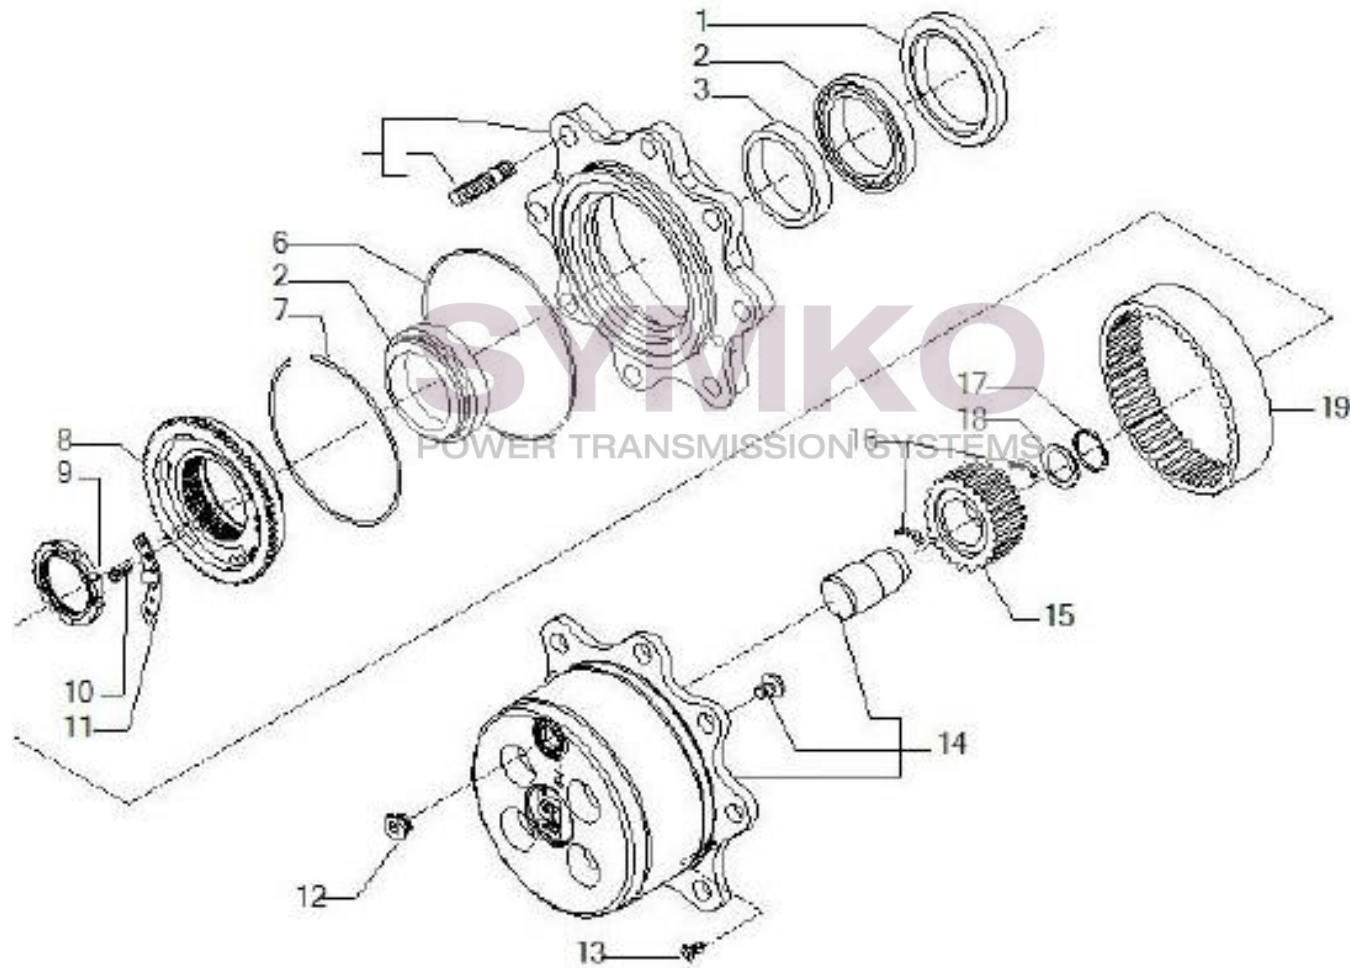

VUES PONT CARRARO N°143011

Vue N°6

SYMKO – Parc d'activité de Tournebride – 23 Rue de la Guillauderie 44118
LA CHEVROLIERE

Tél : 02 51 70 13 13 - fax : 02 51 70 04 04

contact@symko.fr

www.symko.fr