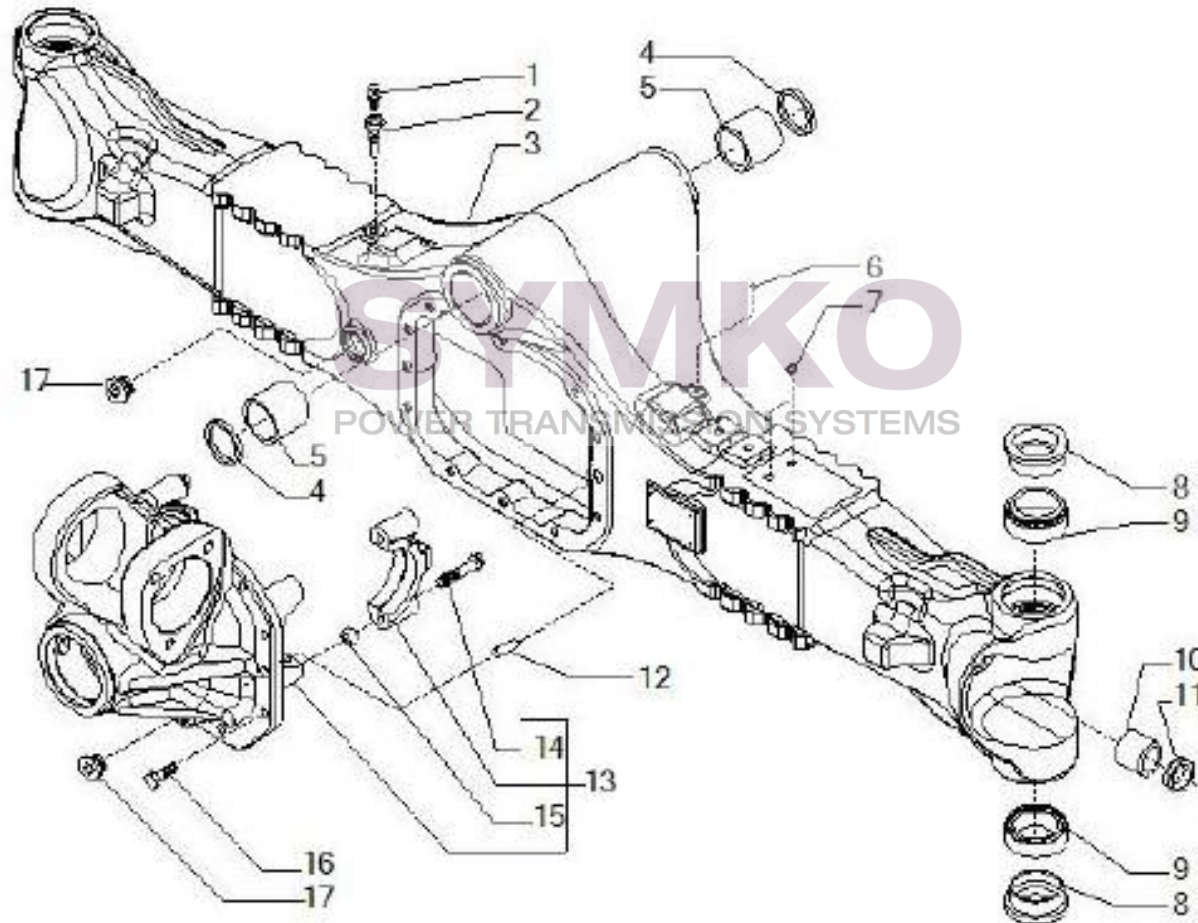

VUES PONT CARRARO N°143011

Vue N°1

SYMKO – Parc d’activité de Tournebride – 23 Rue de la Guillauderie 44118
LA CHEVROLIERE

Tél : 02 51 70 13 13 - fax : 02 51 70 04 04

contact@symko.fr

www.symko.fr

VUES PONT CARRARO N°143011