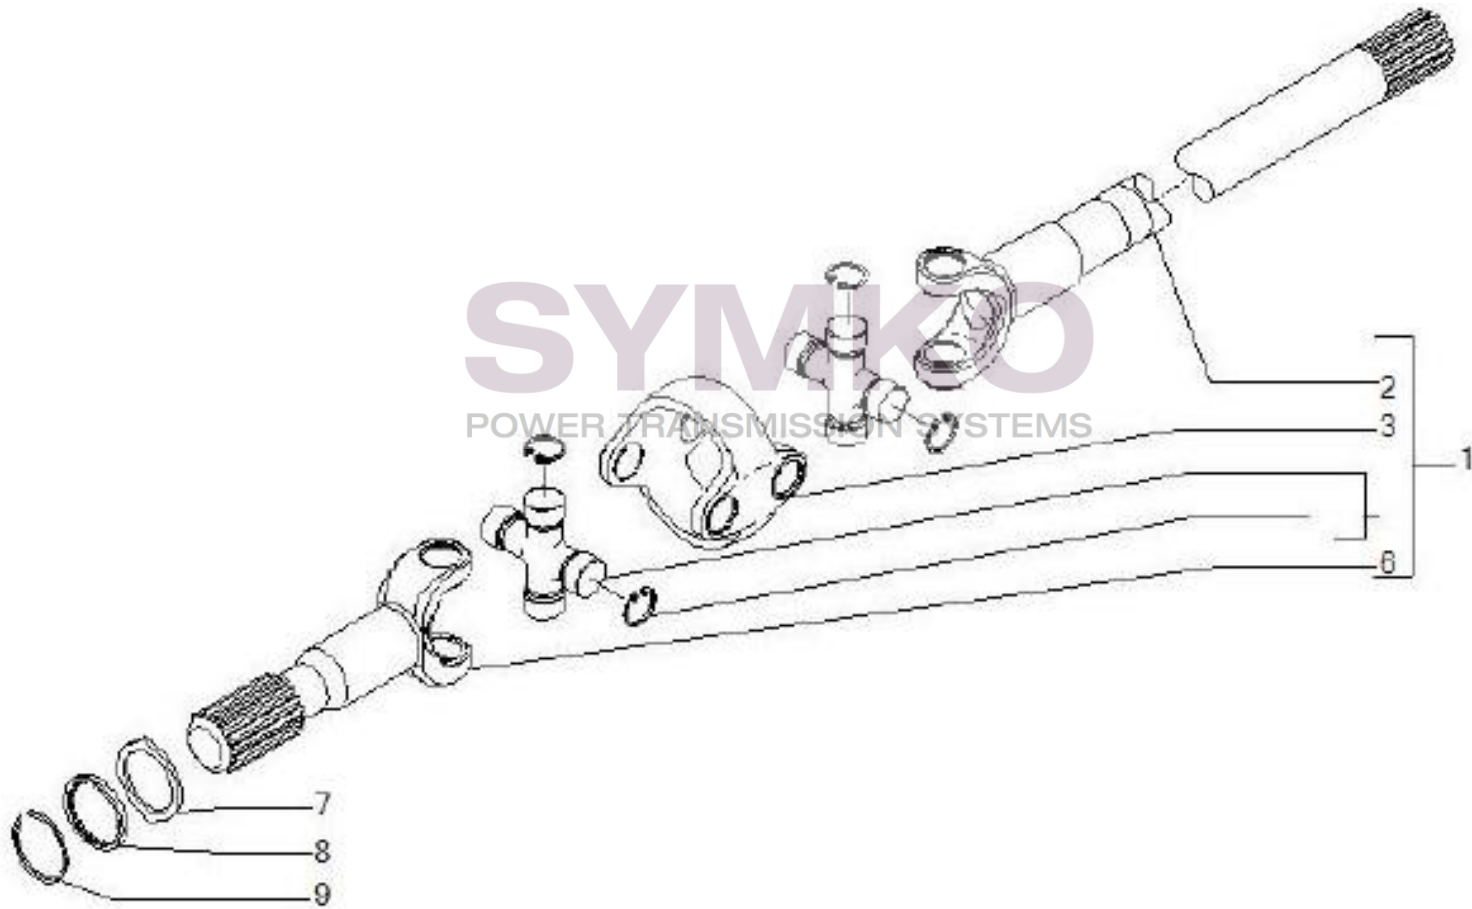

VUES PONT CARRARO N°143011

Vue N°5

SYMKO – Parc d’activité de Tournebride – 23 Rue de la Guillauderie 44118
LA CHEVROLIERE

Tél : 02 51 70 13 13 - fax : 02 51 70 04 04

contact@symko.fr

www.symko.fr