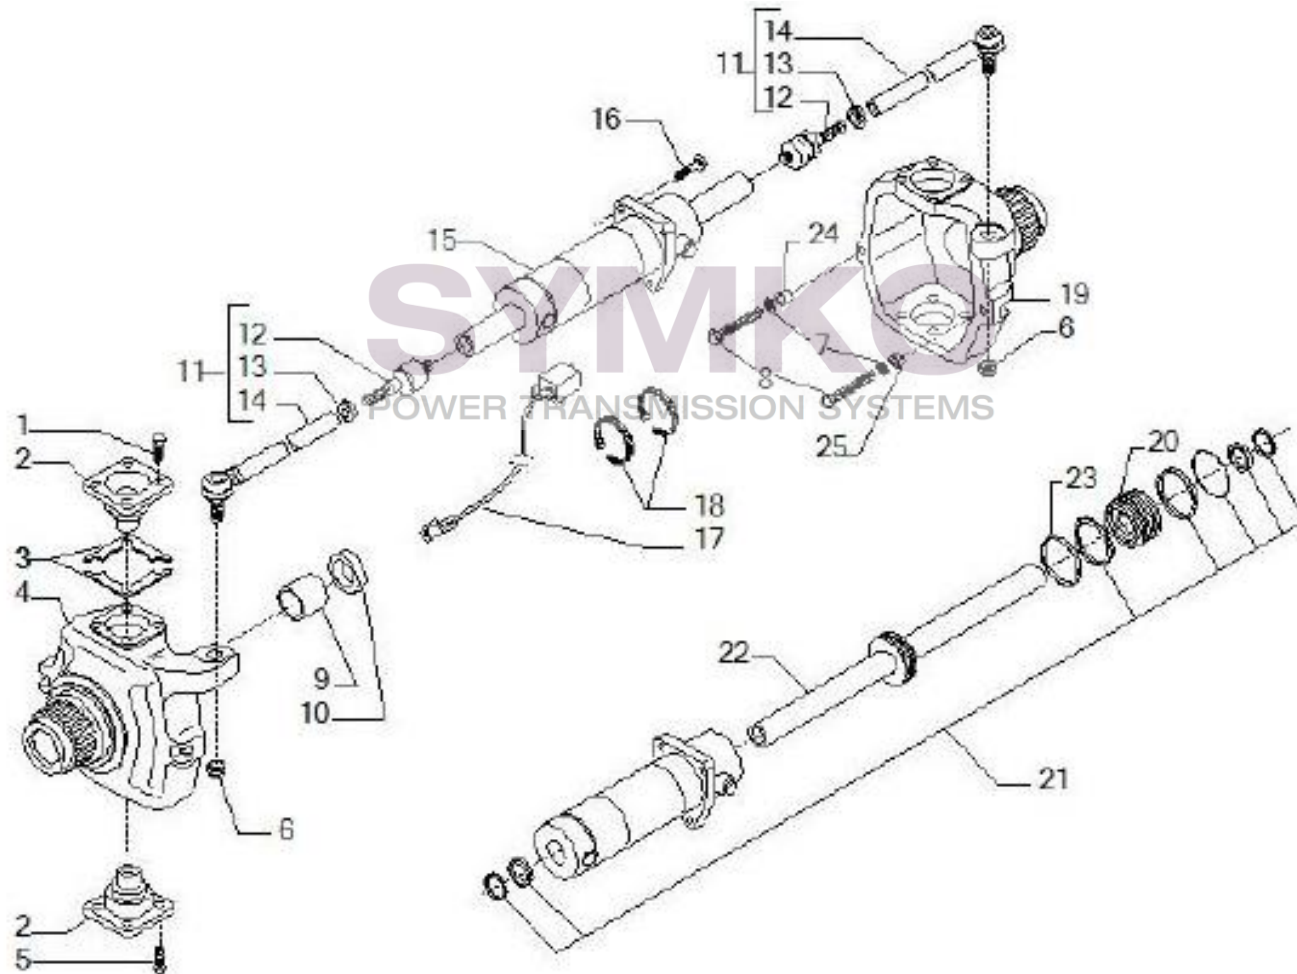

VUES PONT CARRARO N°143011

Vue N°2

SYMKO – Parc d’activité de Tournebride – 23 Rue de la Guillauderie 44118
LA CHEVROLIERE

Tél : 02 51 70 13 13 - fax : 02 51 70 04 04

contact@symko.fr

www.symko.fr