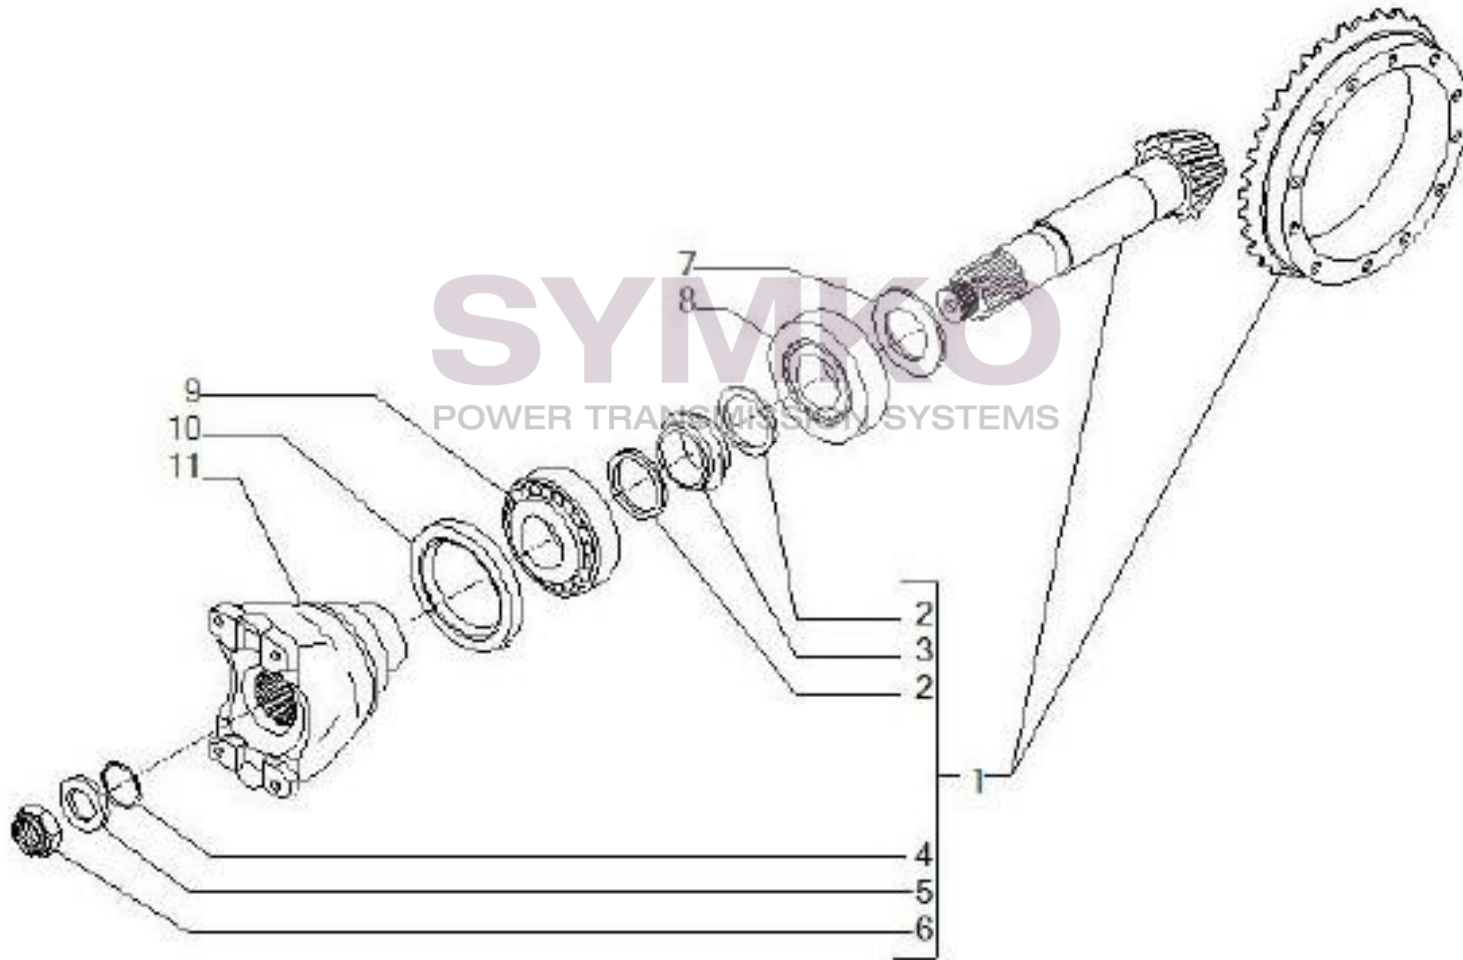

Vue N°2

SYMKO – Parc d’activité de Tournebride – 23 Rue de la Guillauderie 44118
LA CHEVROLIERE

Tél : 02 51 70 13 13 - fax : 02 51 70 04 04

contact@symko.fr

www.symko.fr

VUES PONT CARRARO N°143011

Vue N°3

SYMKO – Parc d’activité de Tournebride – 23 Rue de la Guillauderie 44118
LA CHEVROLIERE