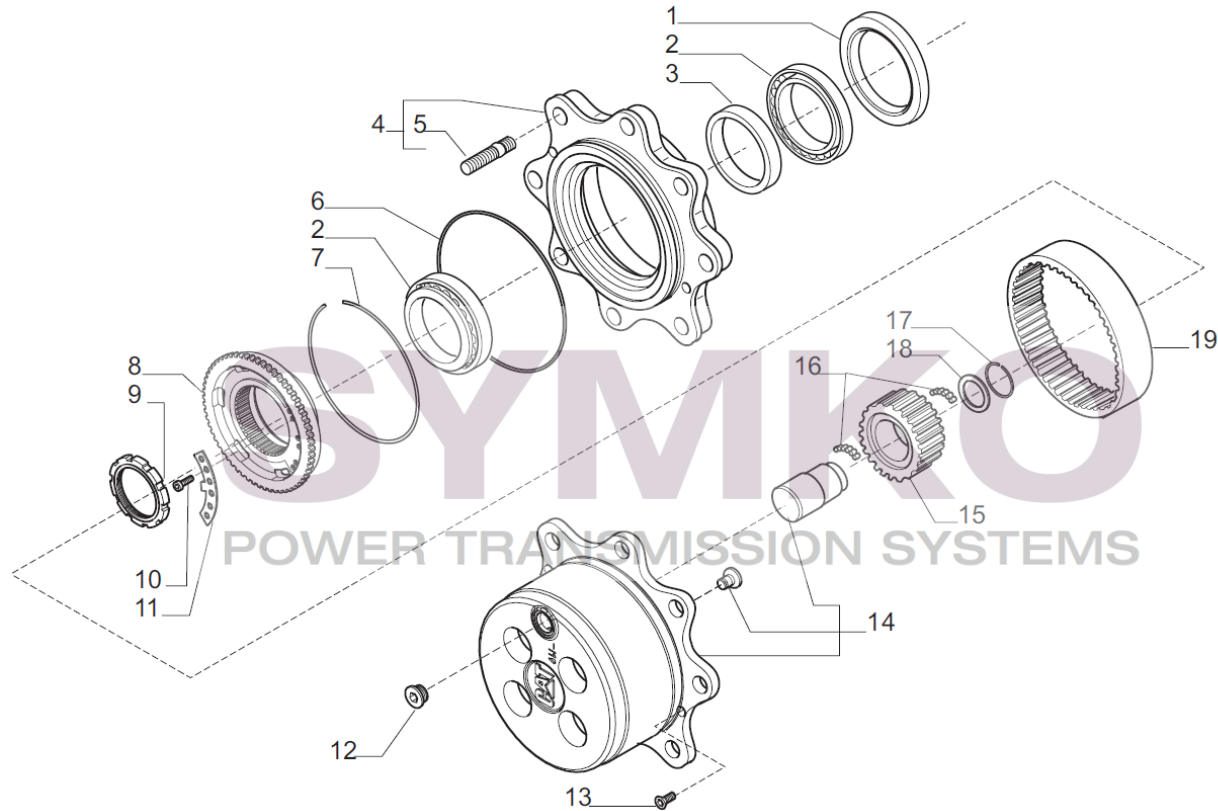

SYMKO

POWER TRANSMISSION SYSTEMS

VUES PONT CARRARO N°143016

Vue N°8

SYMKO – Parc d’activité de Tournebride – 23 Rue de la Guillauderie 44118
LA CHEVROLIERE

Tél : 02 51 70 13 13 - fax : 02 51 70 04 04

contact@symko.fr

www.symko.fr