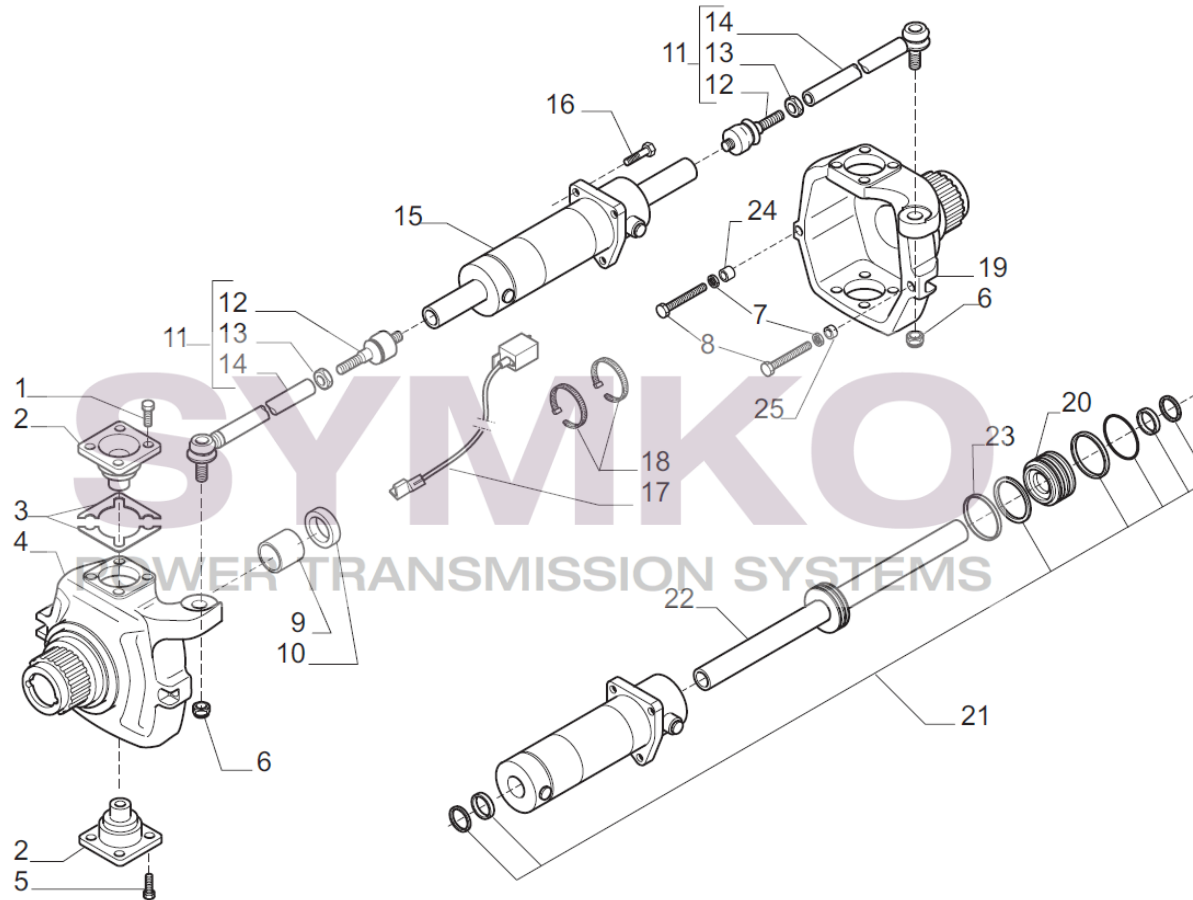

www.symko.fr

SYMKO

POWER TRANSMISSION SYSTEMS

VUES PONT CARRARO N°143016

Vue N°2

SYMKO – Parc d’activité de Tournebride – 23 Rue de la Guillauderie 44118
LA CHEVROLIERE

Tél : 02 51 70 13 13 - fax : 02 51 70 04 04