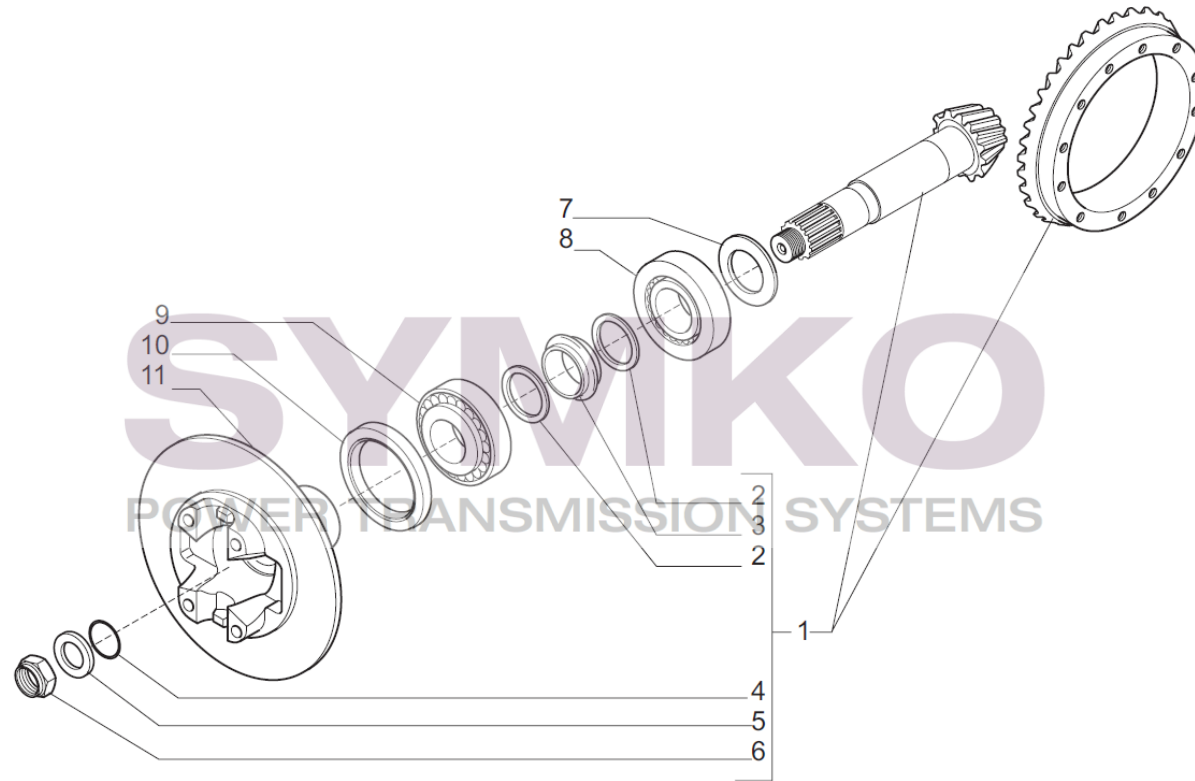

VUES PONT CARRARO N°143016

Vue N°3

SYMKO – Parc d'activité de Tournebride – 23 Rue de la Guillauderie 44118
LA CHEVROLIERE

Tél : 02 51 70 13 13 - fax : 02 51 70 04 04

contact@symko.fr

www.symko.fr