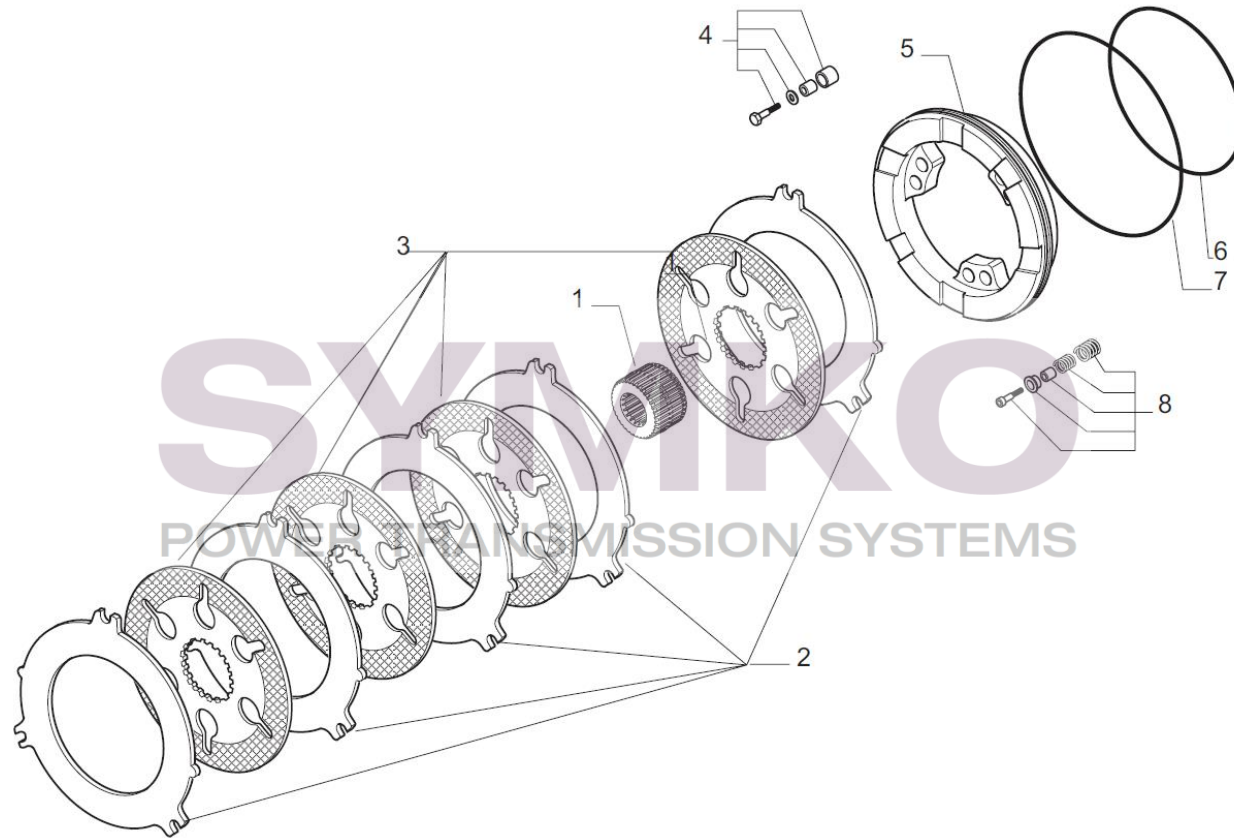

SYMKO

POWER TRANSMISSION SYSTEMS

VUES PONT CARRARO N°143016

Vue N°6

SYMKO – Parc d’activité de Tournebride – 23 Rue de la Guillauderie 44118
LA CHEVROLIERE

Tél : 02 51 70 13 13 - fax : 02 51 70 04 04

contact@symko.fr

www.symko.fr