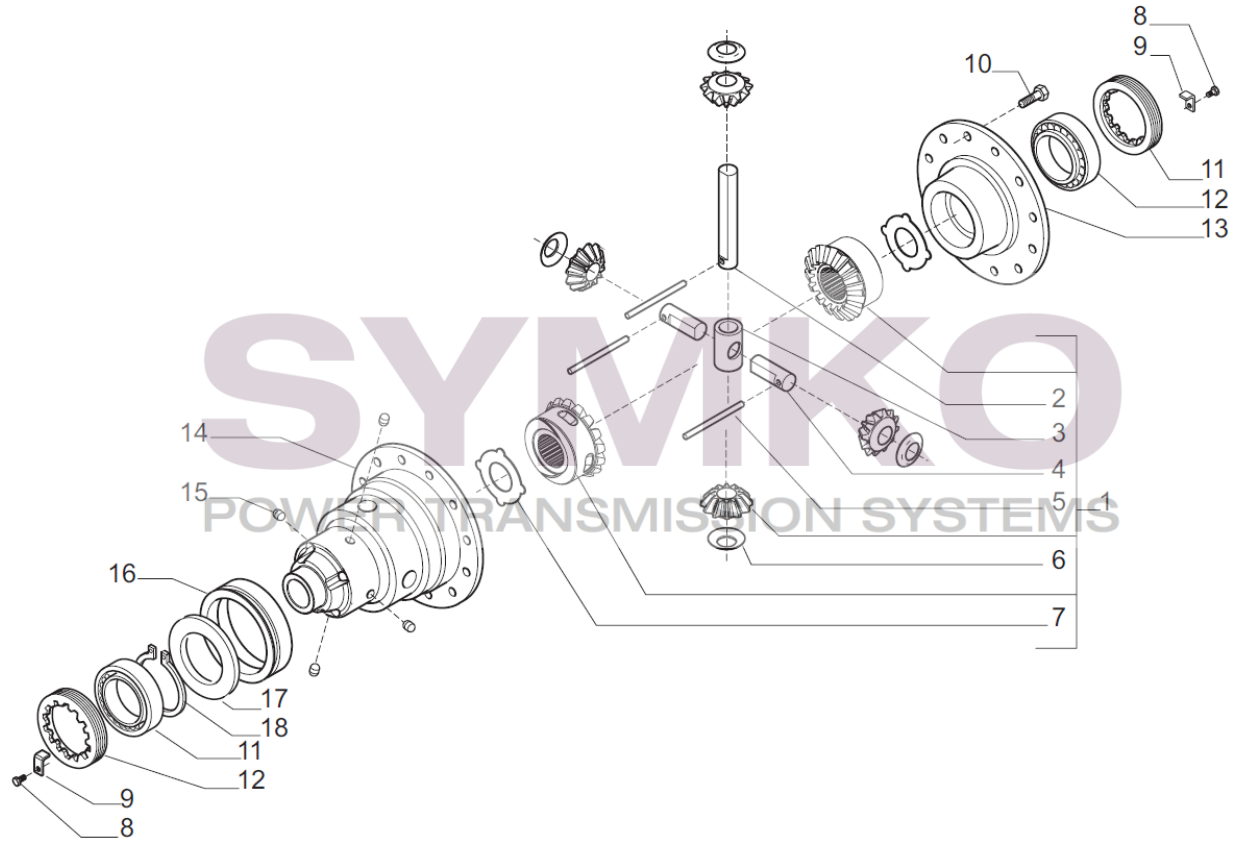

www.symko.fr

SYMKO

POWER TRANSMISSION SYSTEMS

VUES PONT CARRARO N°143016

Vue N°4

SYMKO – Parc d'activité de Tournebride – 23 Rue de la Guillauderie 44118
LA CHEVROLIERE

Tél : 02 51 70 13 13 - fax : 02 51 70 04 04