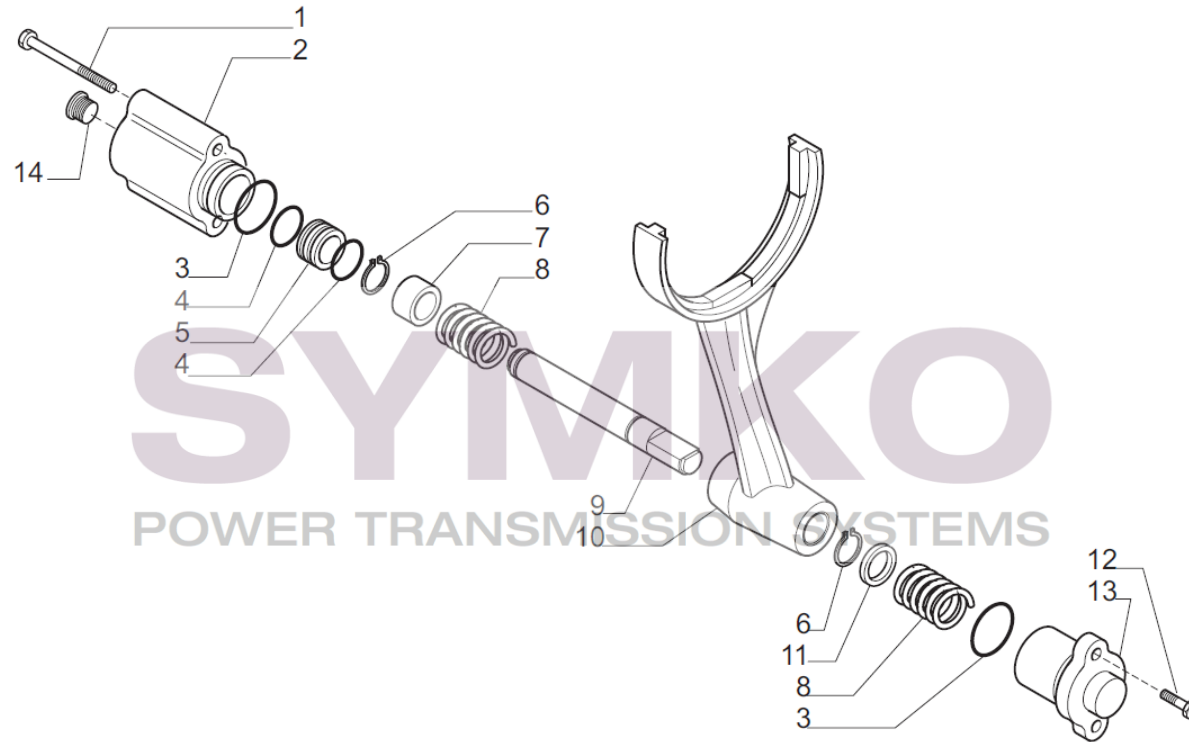

VUES PONT CARRARO N°143016

Vue N°5

SYMKO – Parc d'activité de Tournebride – 23 Rue de la Guillauderie 44118
LA CHEVROLIERE

Tél : 02 51 70 13 13 - fax : 02 51 70 04 04

contact@symko.fr

www.symko.fr