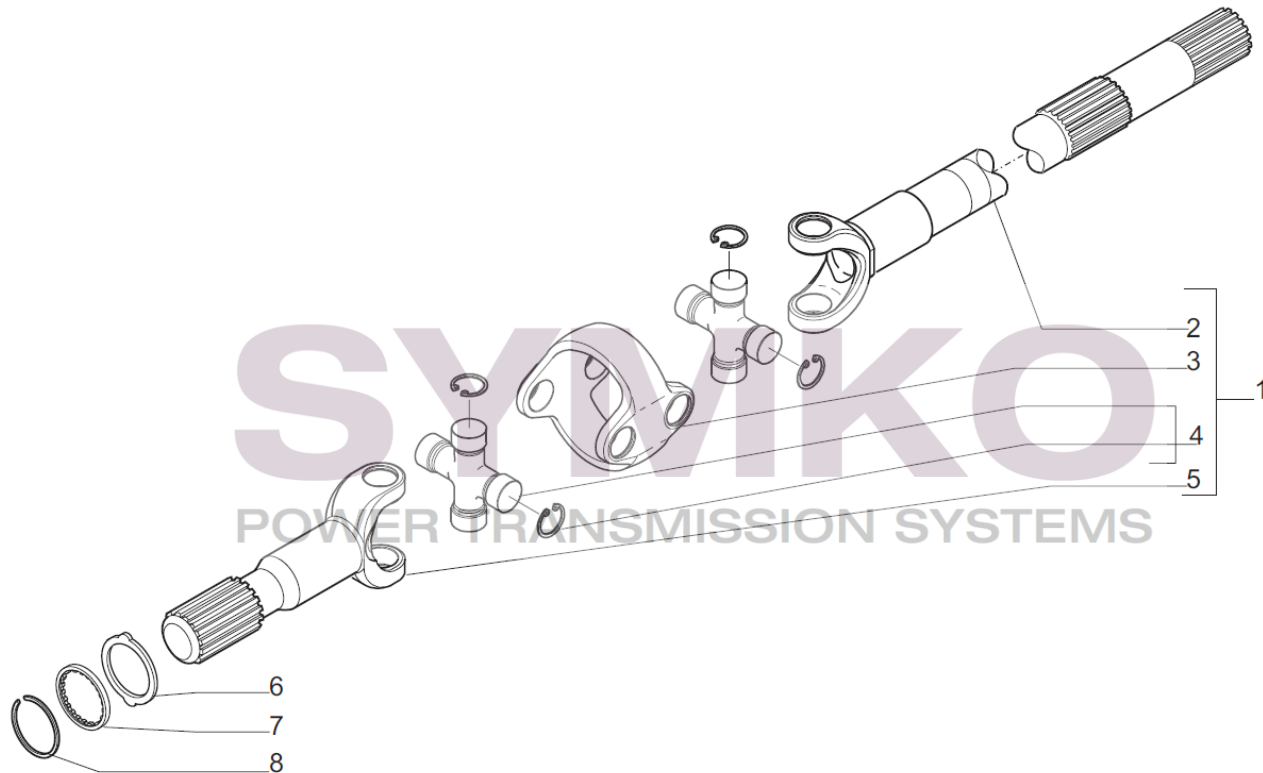

VUES PONT CARRARO N°143016

Vue N°7

SYMKO – Parc d’activité de Tournebride – 23 Rue de la Guillauderie 44118
LA CHEVROLIERE

Tél : 02 51 70 13 13 - fax : 02 51 70 04 04

contact@symko.fr

www.symko.fr