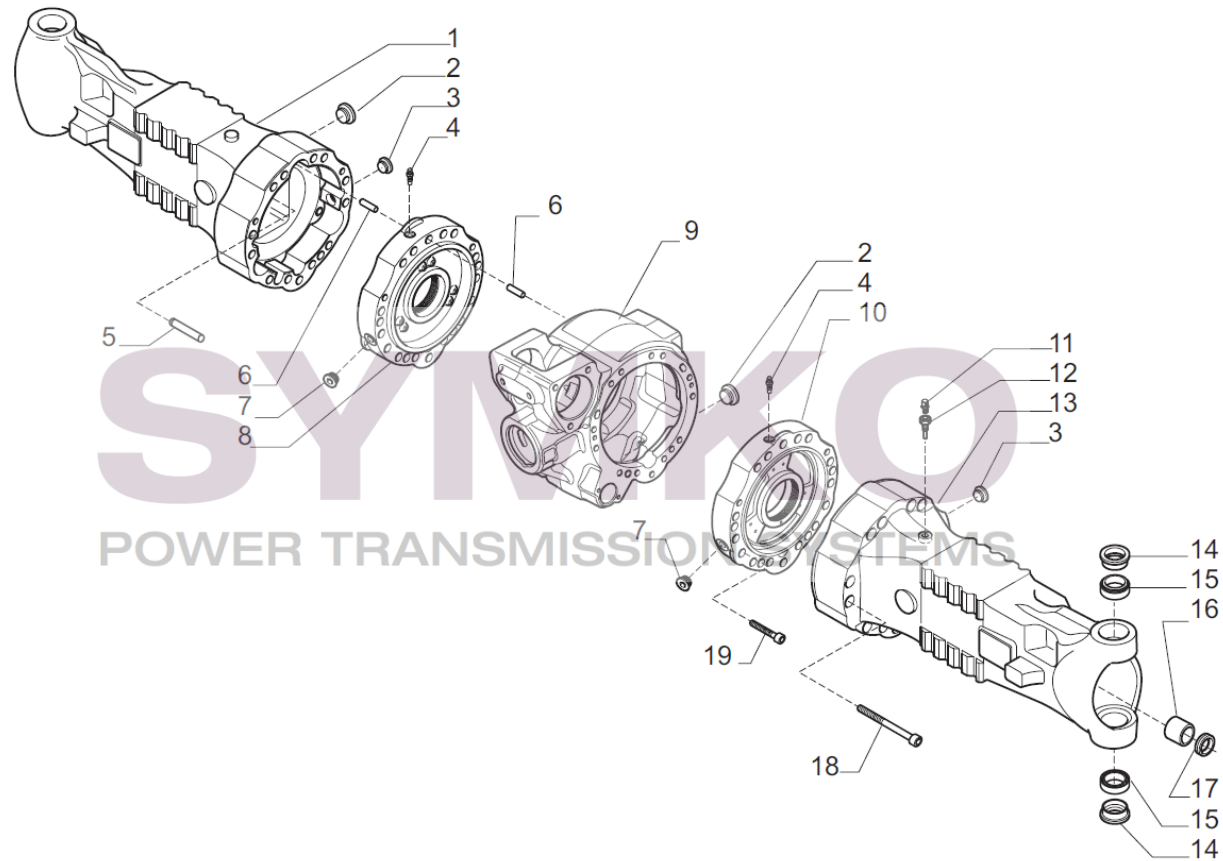

SYMKO

POWER TRANSMISSION SYSTEMS

VUES PONT CARRARO N°143016

Vue N°1

SYMKO – Parc d’activité de Tournebride – 23 Rue de la Guillauderie 44118
LA CHEVROLIERE

Tél : 02 51 70 13 13 - fax : 02 51 70 04 04

contact@symko.fr

www.symko.fr