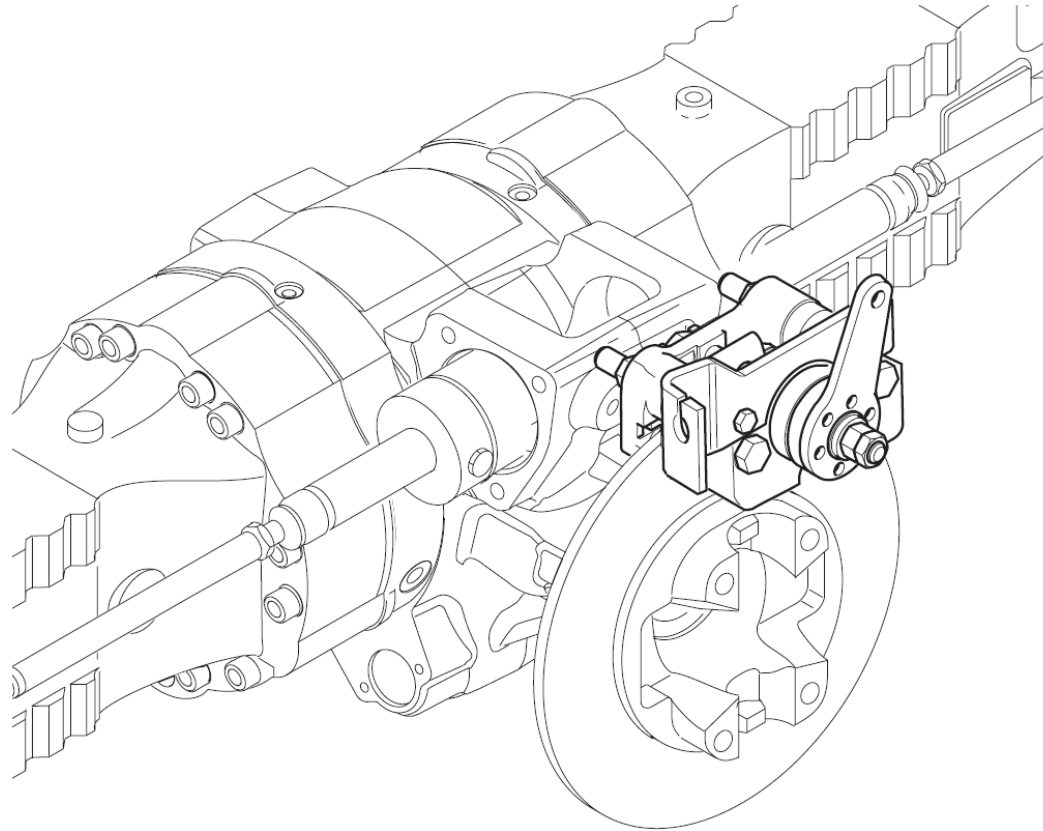

contact@symko.fr

www.symko.fr

SYMKO

POWER TRANSMISSION SYSTEMS

VUES PONT CARRARO N°143016

Vue N°9

**SYMKO – Parc d’activité de Tournebride – 23 Rue de la Guillauderie 44118
LA CHEVROLIERE**

Tél : 02 51 70 13 13 - fax : 02 51 70 04 04