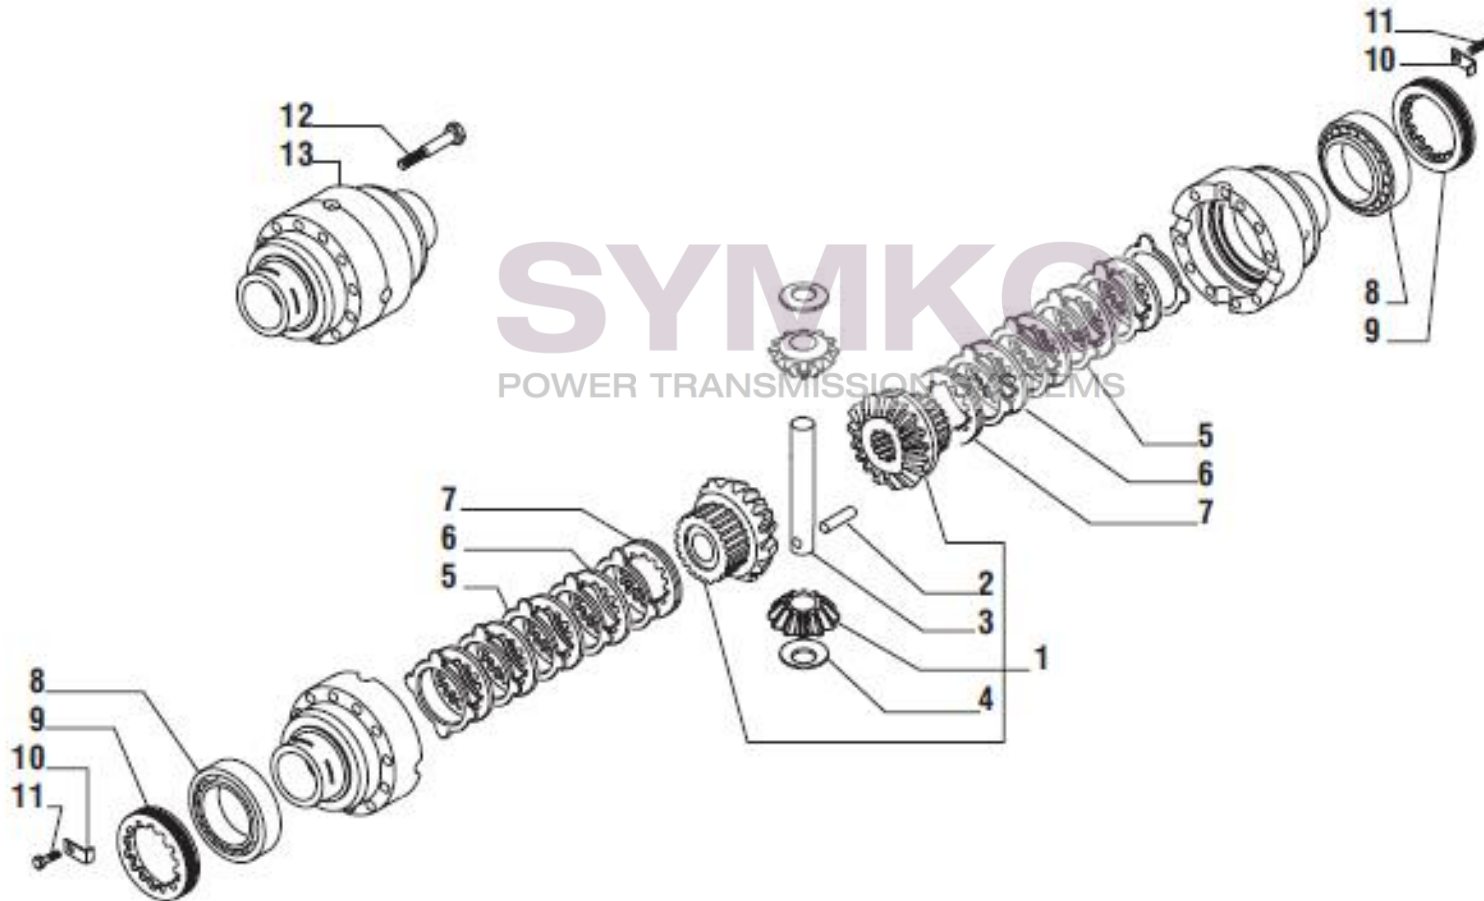

Tél : 02 51 70 13 13 - fax : 02 51 70 04 04

contact@symko.fr

www.symko.fr

SYMKO

POWER TRANSMISSION SYSTEMS

VUES PONT CARRARO N°143157

Vue N°4

SYMKO – Parc d’activité de Tournebride – 23 Rue de la Guillauderie 44118
LA CHEVROLIERE