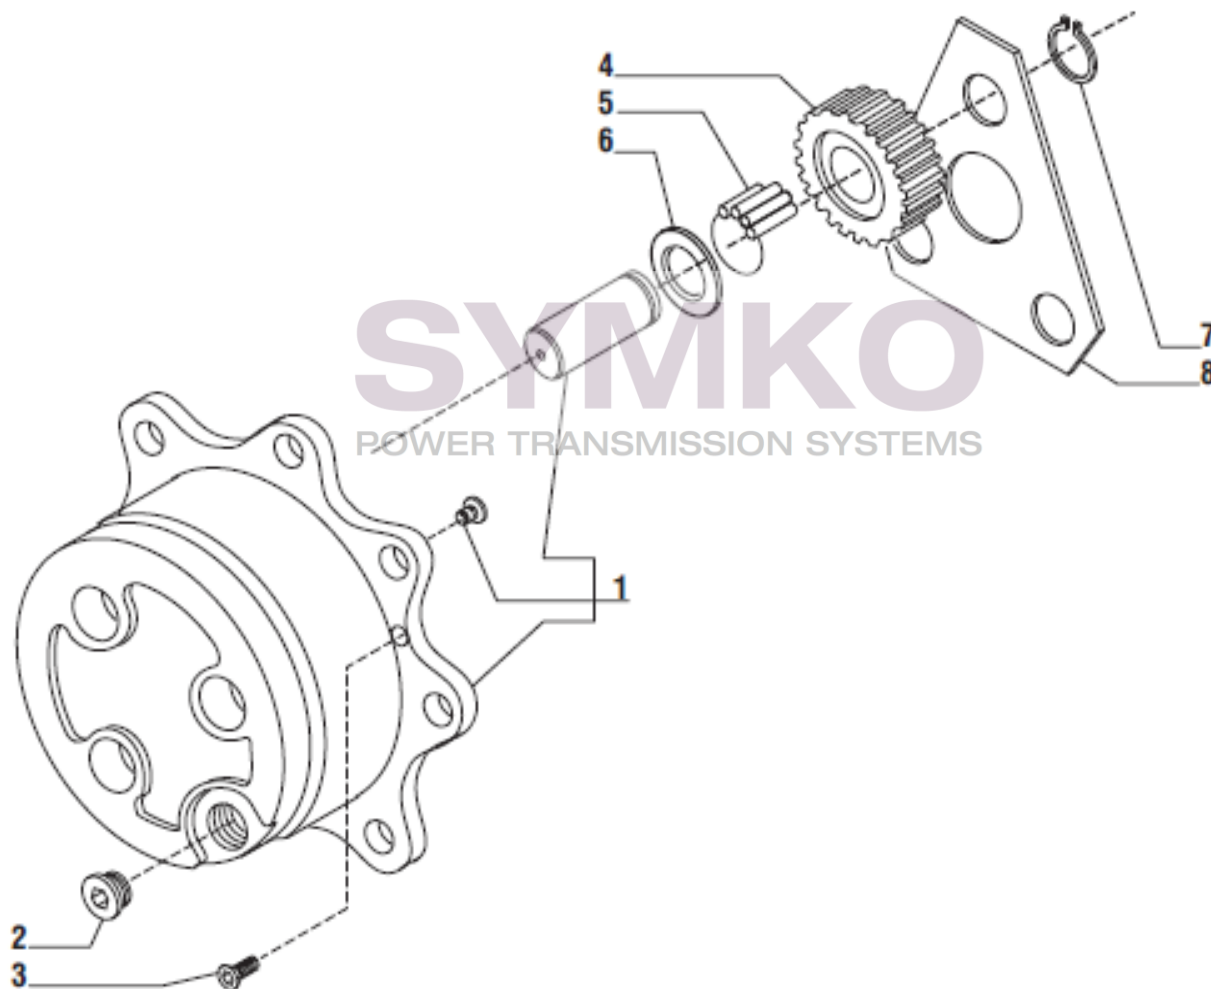

contact@symko.fr

www.symko.fr

SYMKO

POWER TRANSMISSION SYSTEMS

VUES PONT CARRARO N°143157

Vue N°7

SYMKO – Parc d'activité de Tournebride – 23 Rue de la Guillauderie 44118
LA CHEVROLIERE

Tél : 02 51 70 13 13 - fax : 02 51 70 04 04