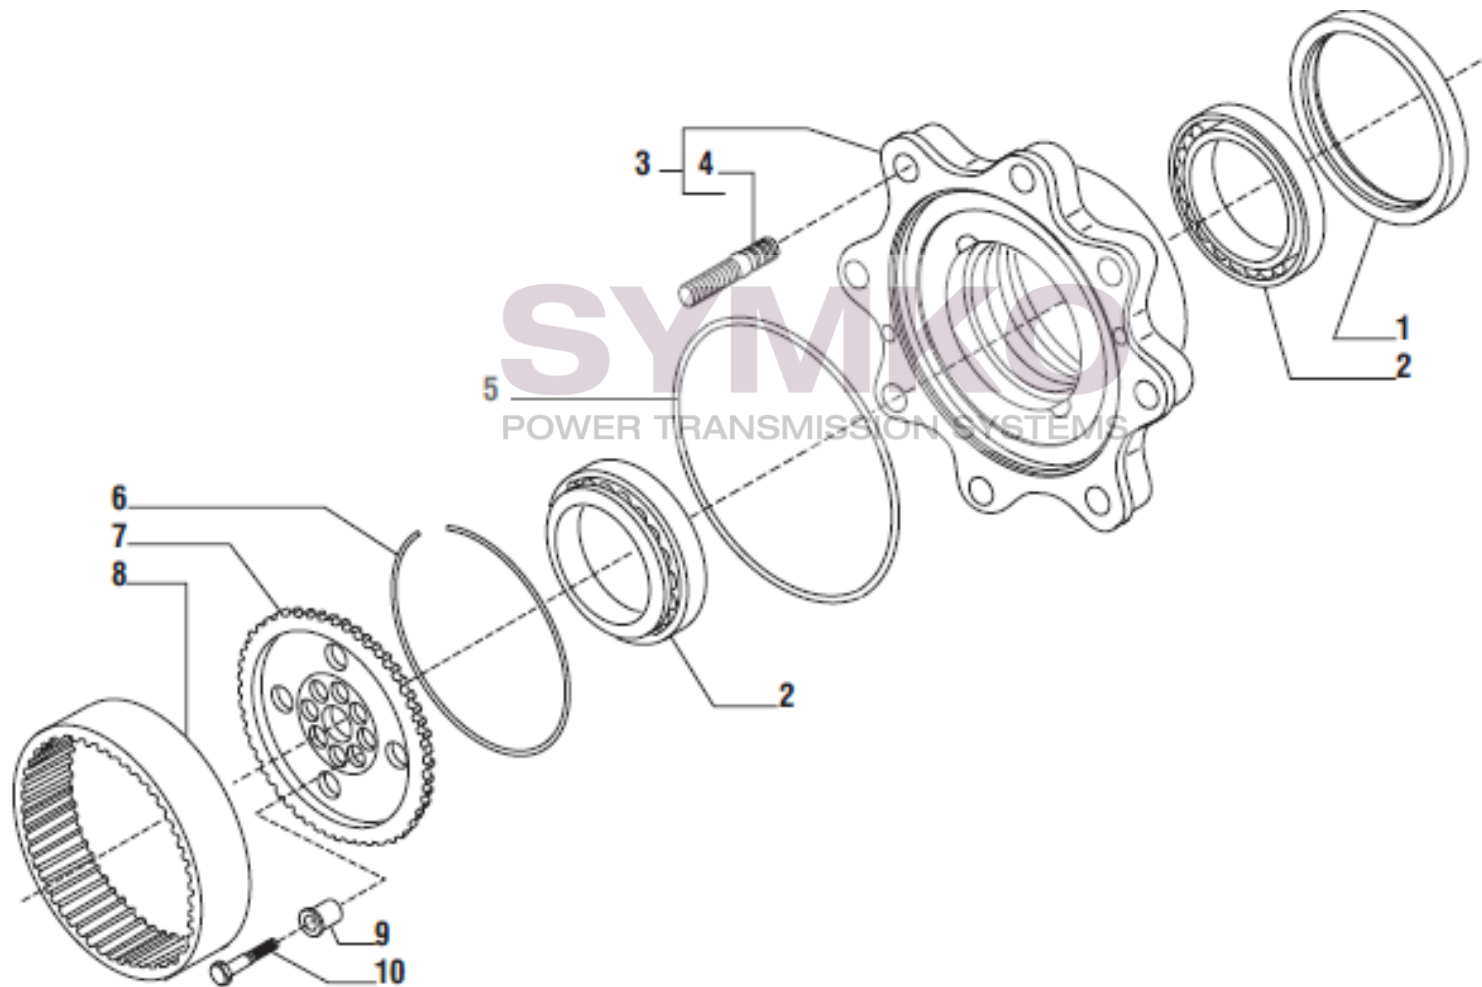

VUES PONT CARRARO N°143157

Vue N°6

SYMKO – Parc d'activité de Tournebride – 23 Rue de la Guillauderie 44118
LA CHEVROLIERE

Tél : 02 51 70 13 13 - fax : 02 51 70 04 04

contact@symko.fr

www.symko.fr