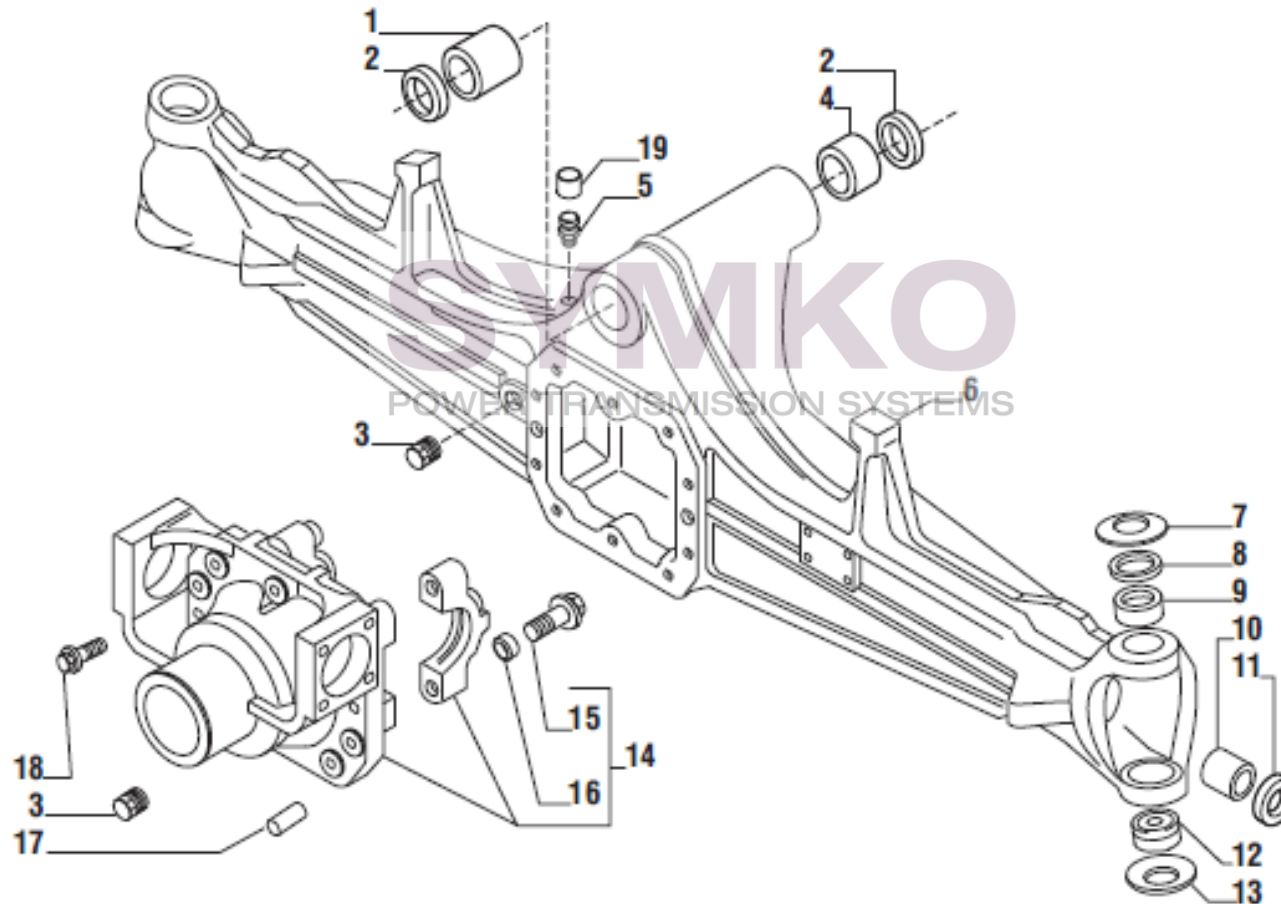

VUES PONT CARRARO N°143157

Vue N°1

SYMKO – Parc d’activité de Tournebride – 23 Rue de la Guillauderie 44118
LA CHEVROLIERE

Tél : 02 51 70 13 13 - fax : 02 51 70 04 04

contact@symko.fr

www.symko.fr

VUES PONT CARRARO N°143157