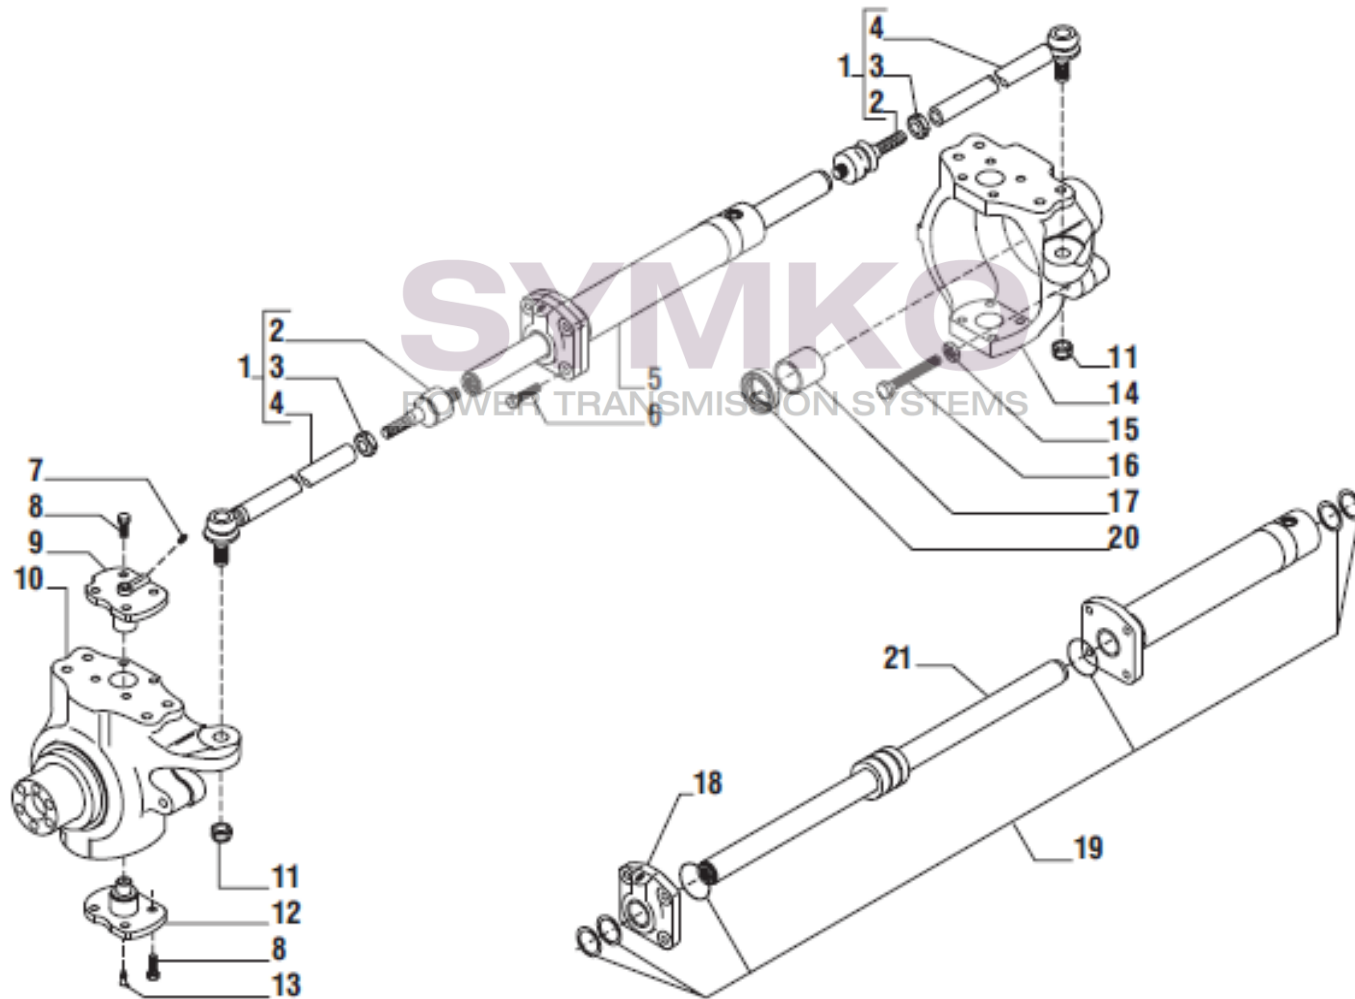

VUES PONT CARRARO N°143157

Vue N°2

SYMKO – Parc d’activité de Tournebride – 23 Rue de la Guillauderie 44118
LA CHEVROLIERE

Tél : 02 51 70 13 13 - fax : 02 51 70 04 04

contact@symko.fr

www.symko.fr