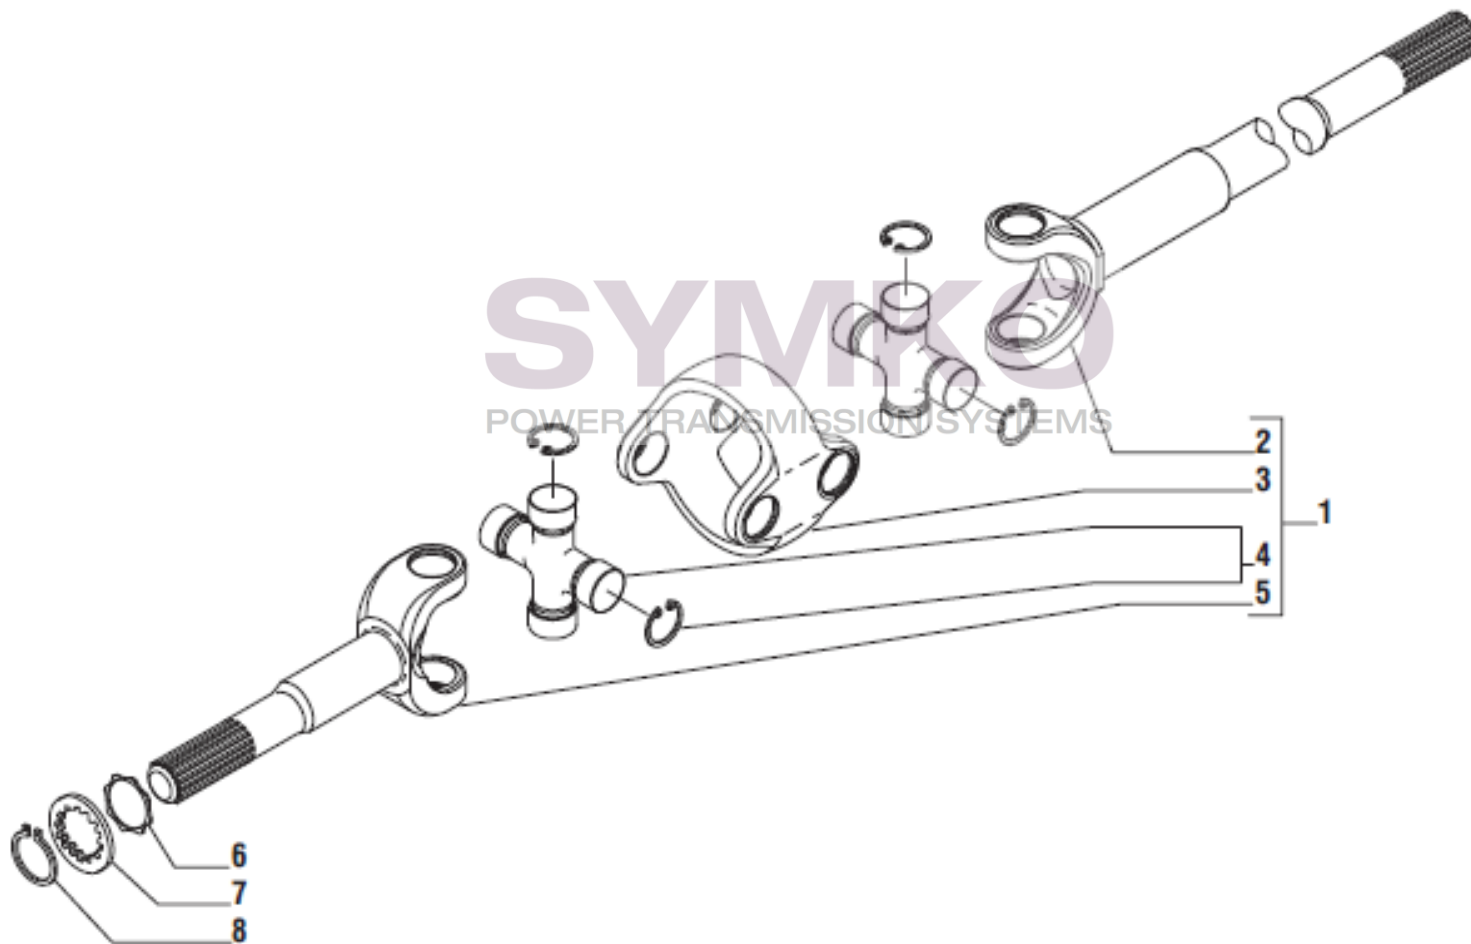

Tél : 02 51 70 13 13 - fax : 02 51 70 04 04

contact@symko.fr

www.symko.fr

SYMKO

POWER TRANSMISSION SYSTEMS

VUES PONT CARRARO N°143157

Vue N°5

SYMKO – Parc d'activité de Tournebride – 23 Rue de la Guillauderie 44118
LA CHEVROLIERE