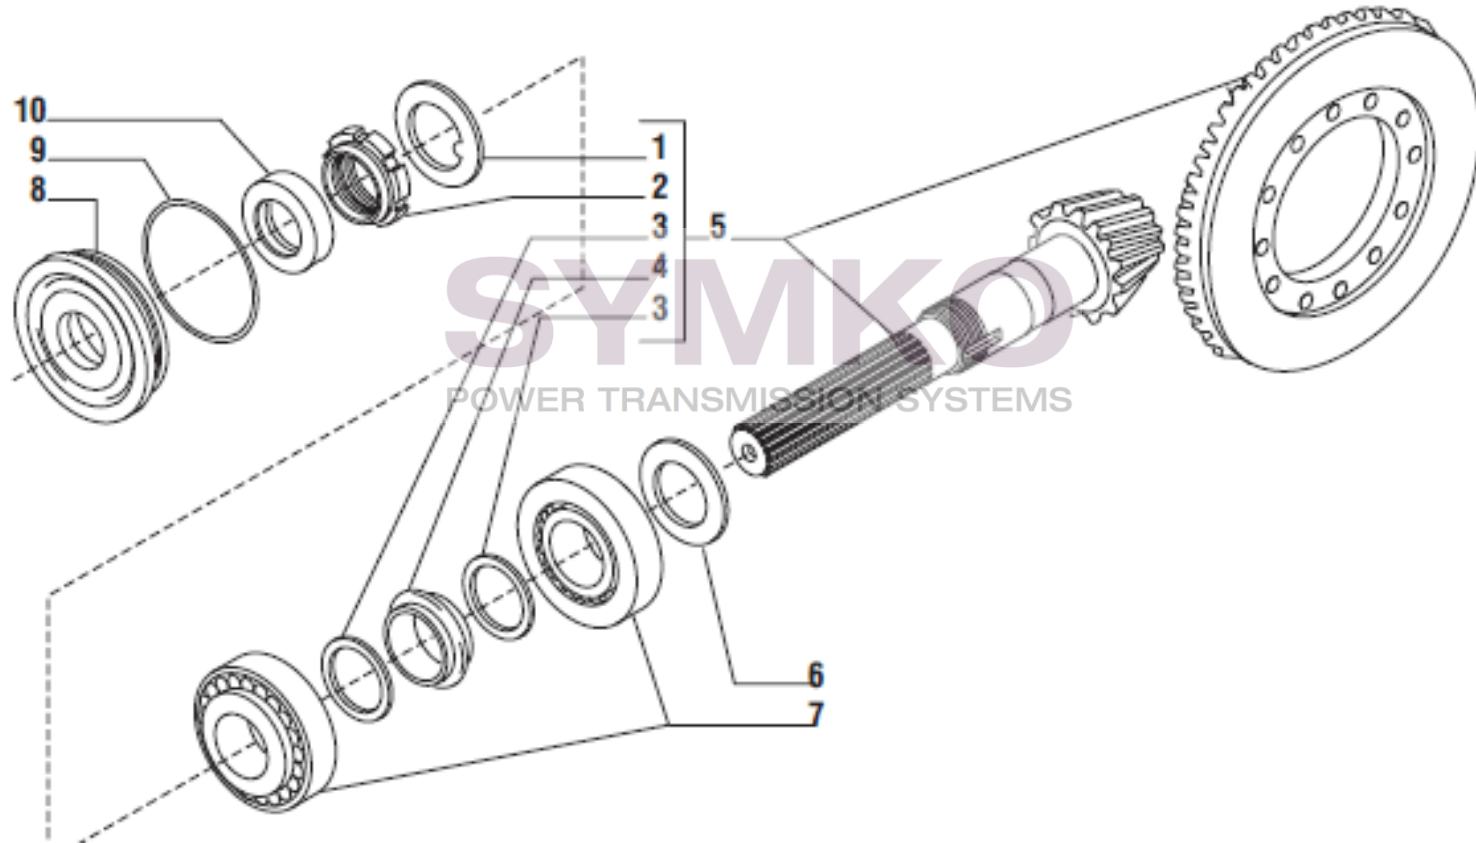

Vue N°2

SYMKO – Parc d’activité de Tournebride – 23 Rue de la Guillauderie 44118
LA CHEVROLIERE

Tél : 02 51 70 13 13 - fax : 02 51 70 04 04

contact@symko.fr

www.symko.fr

VUES PONT CARRARO N°143157

Vue N°3

SYMKO – Parc d’activité de Tournebride – 23 Rue de la Guillauderie 44118
LA CHEVROLIERE