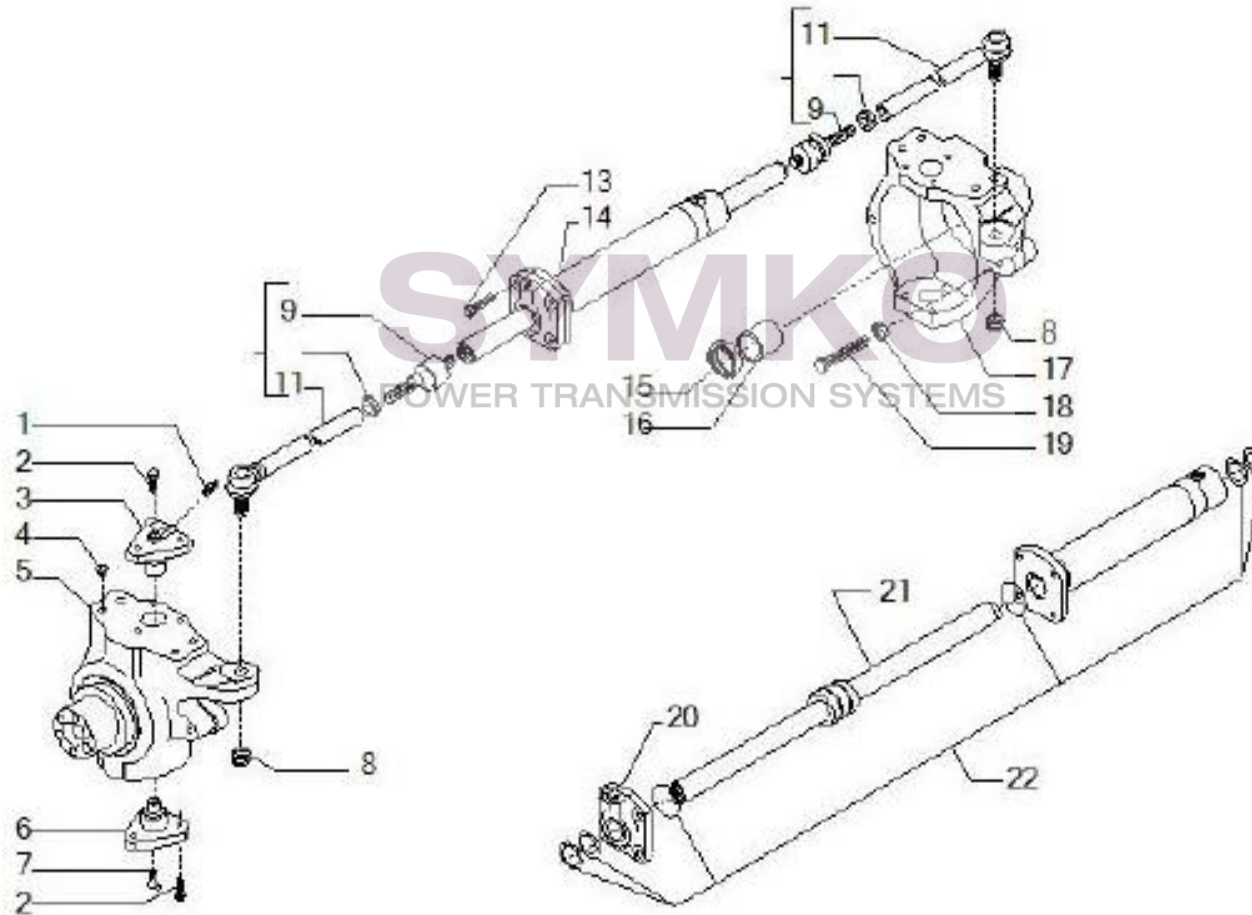

VUES PONT CARRARO N°143158

Vue N°2

SYMKO – Parc d’activité de Tournebride – 23 Rue de la Guillauderie 44118
LA CHEVROLIERE

Tél : 02 51 70 13 13 - fax : 02 51 70 04 04

contact@symko.fr

www.symko.fr