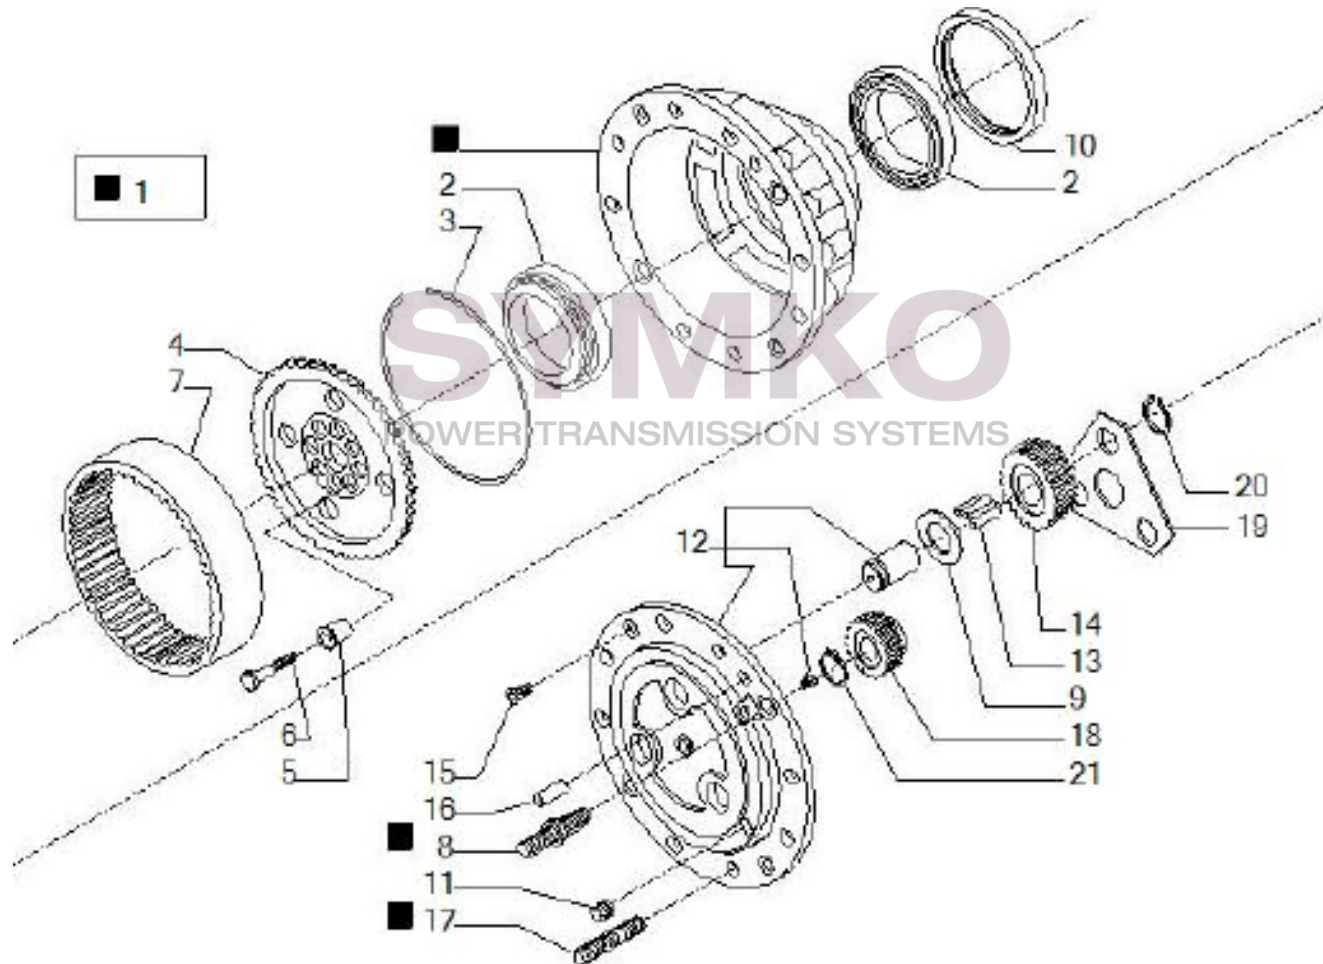

VUES PONT CARRARO N°143158

Vue N°7

SYMKO – Parc d'activité de Tournebride – 23 Rue de la Guillauderie 44118
LA CHEVROLIERE

Tél : 02 51 70 13 13 - fax : 02 51 70 04 04

contact@symko.fr

www.symko.fr