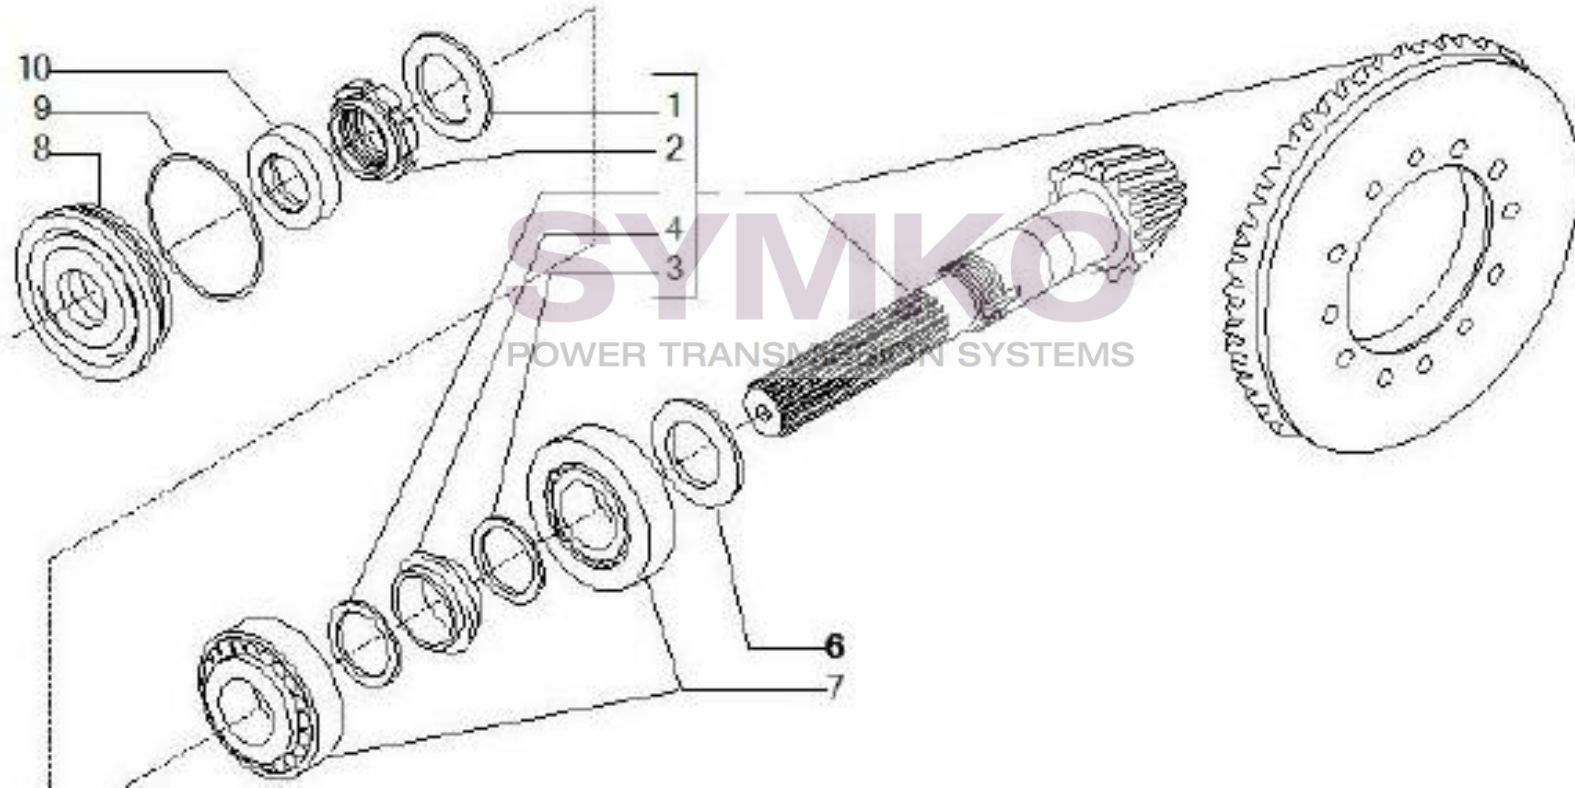

VUES PONT CARRARO N°143158

Vue N°4

SYMKO – Parc d’activité de Tournebride – 23 Rue de la Guillauderie 44118
LA CHEVROLIERE

Tél : 02 51 70 13 13 - fax : 02 51 70 04 04

contact@symko.fr

www.symko.fr