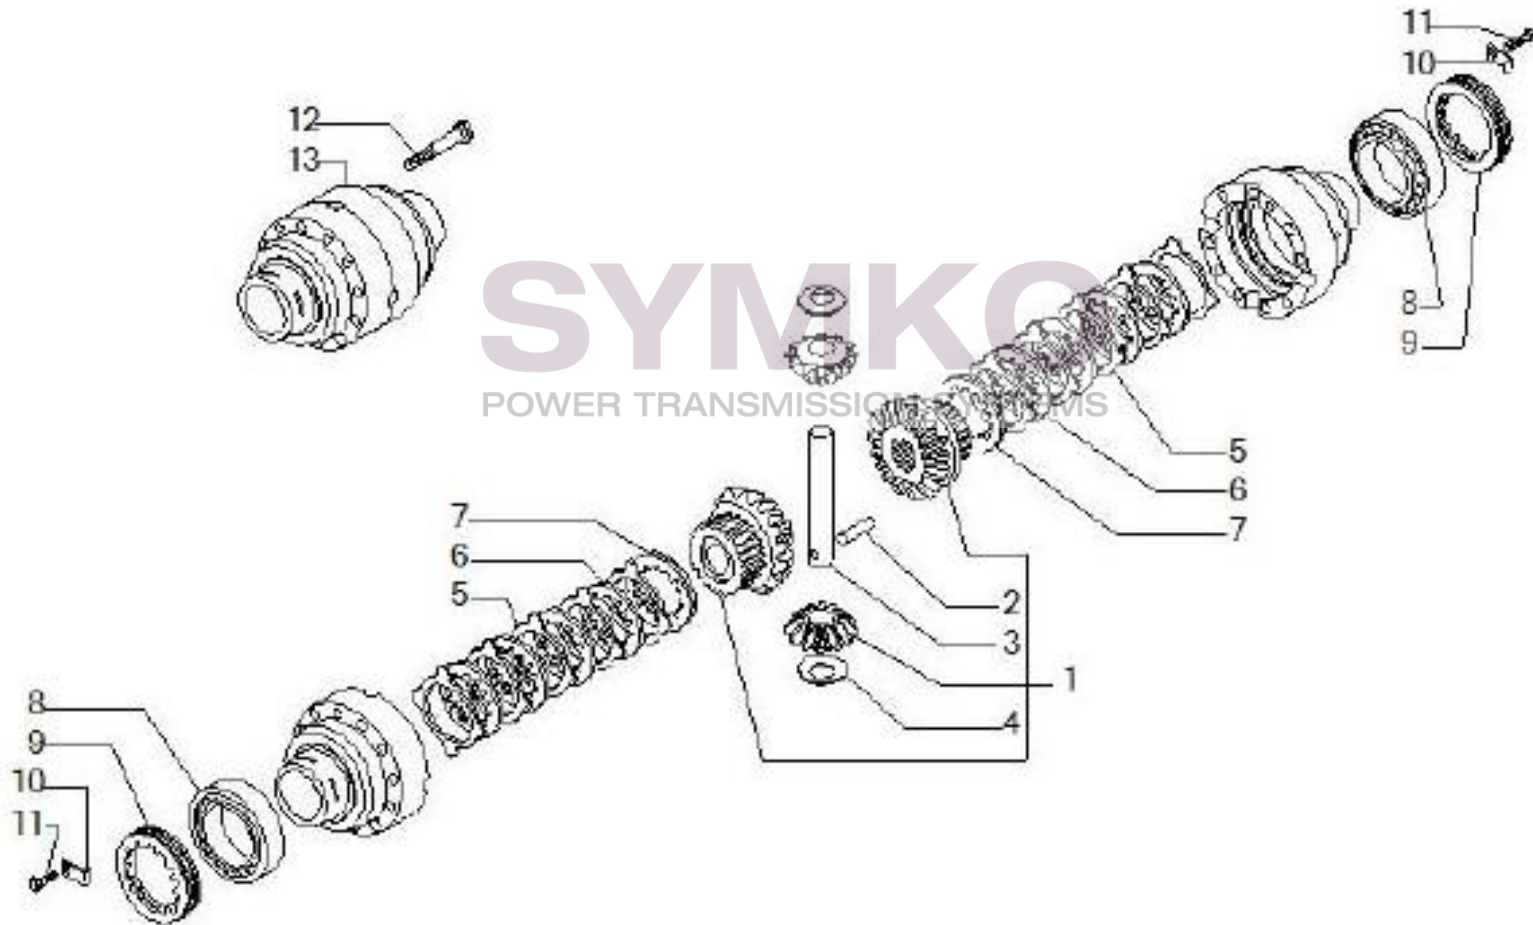

VUES PONT CARRARO N°143158

Vue N°5

SYMKO – Parc d’activité de Tournebride – 23 Rue de la Guillauderie 44118
LA CHEVROLIERE

Tél : 02 51 70 13 13 - fax : 02 51 70 04 04

contact@symko.fr

www.symko.fr