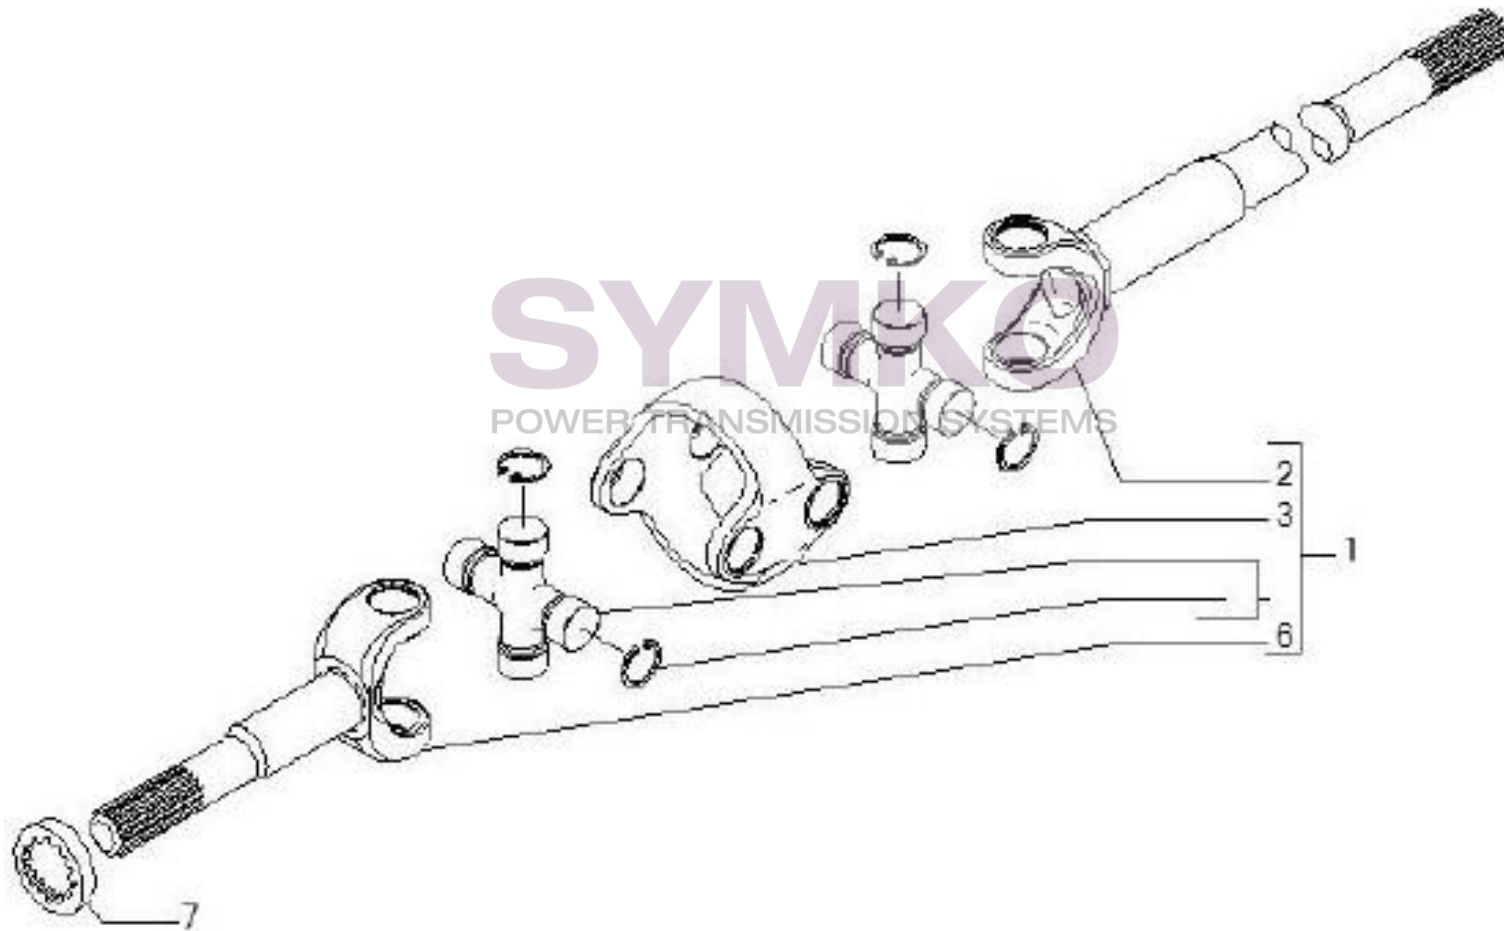

VUES PONT CARRARO N°143158

Vue N°6

SYMKO – Parc d'activité de Tournebride – 23 Rue de la Guillauderie 44118
LA CHEVROLIERE

Tél : 02 51 70 13 13 - fax : 02 51 70 04 04

contact@symko.fr

www.symko.fr