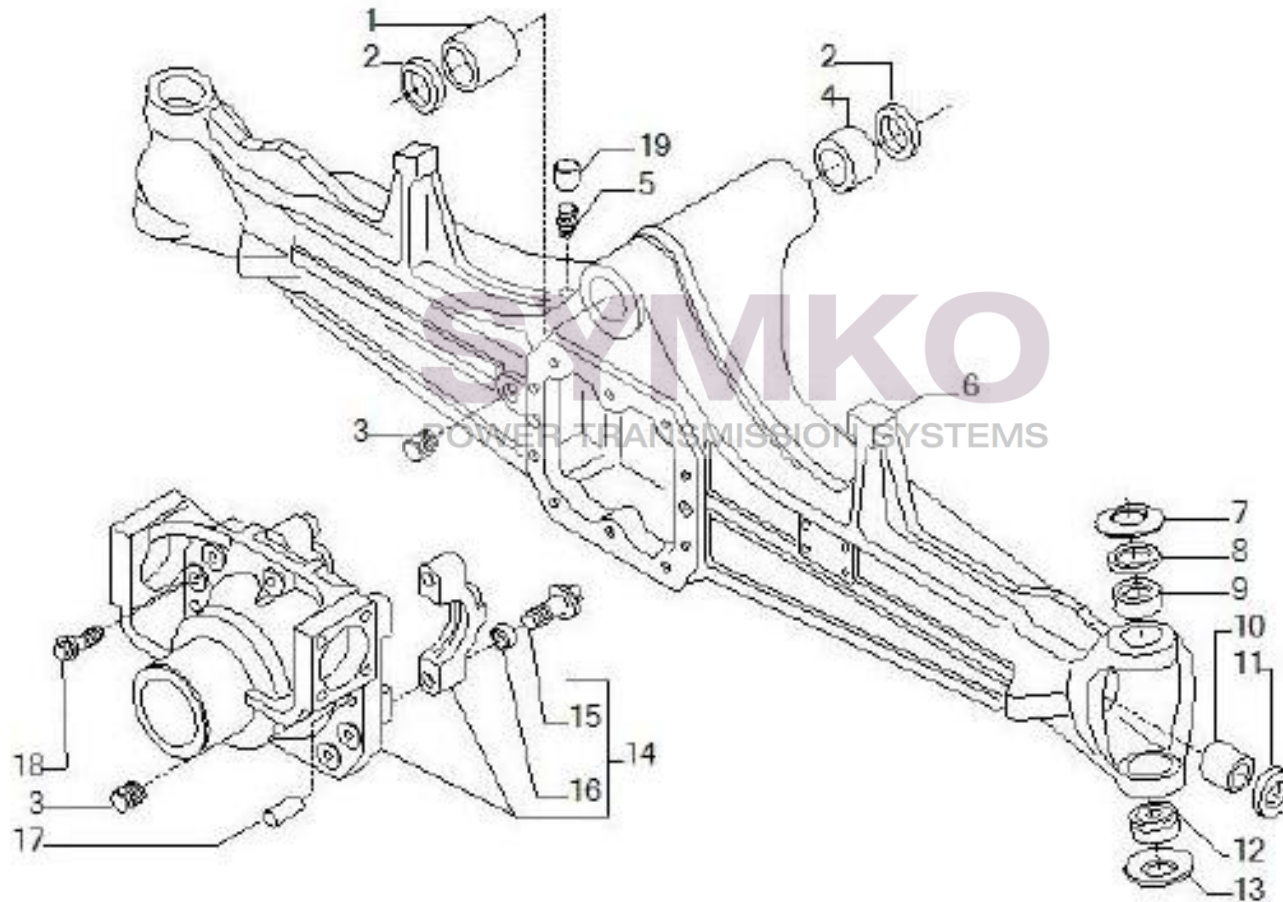

VUES PONT CARRARO N°143158

Vue N°1

SYMKO – Parc d’activité de Tournebride – 23 Rue de la Guillauderie 44118
LA CHEVROLIERE

Tél : 02 51 70 13 13 - fax : 02 51 70 04 04

contact@symko.fr

www.symko.fr

VUES PONT CARRARO N°143158