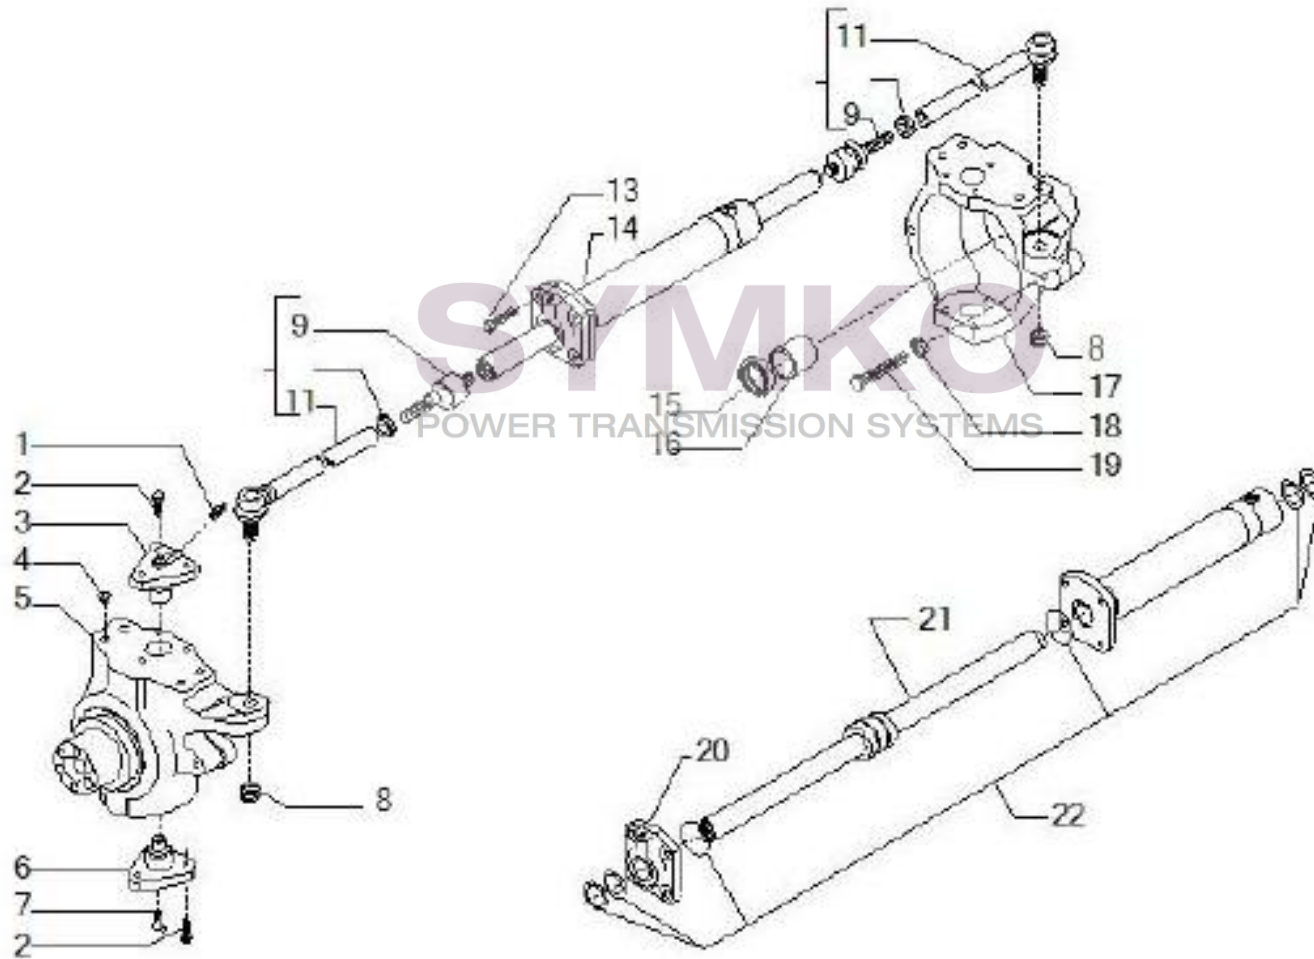

Vue N°2

SYMKO – Parc d’activité de Tournebride – 23 Rue de la Guillauderie 44118
LA CHEVROLIERE

Tél : 02 51 70 13 13 - fax : 02 51 70 04 04

contact@symko.fr

www.symko.fr

VUES PONT CARRARO N°143158

Vue N°3

SYMKO – Parc d’activité de Tournebride – 23 Rue de la Guillauderie 44118
LA CHEVROLIERE