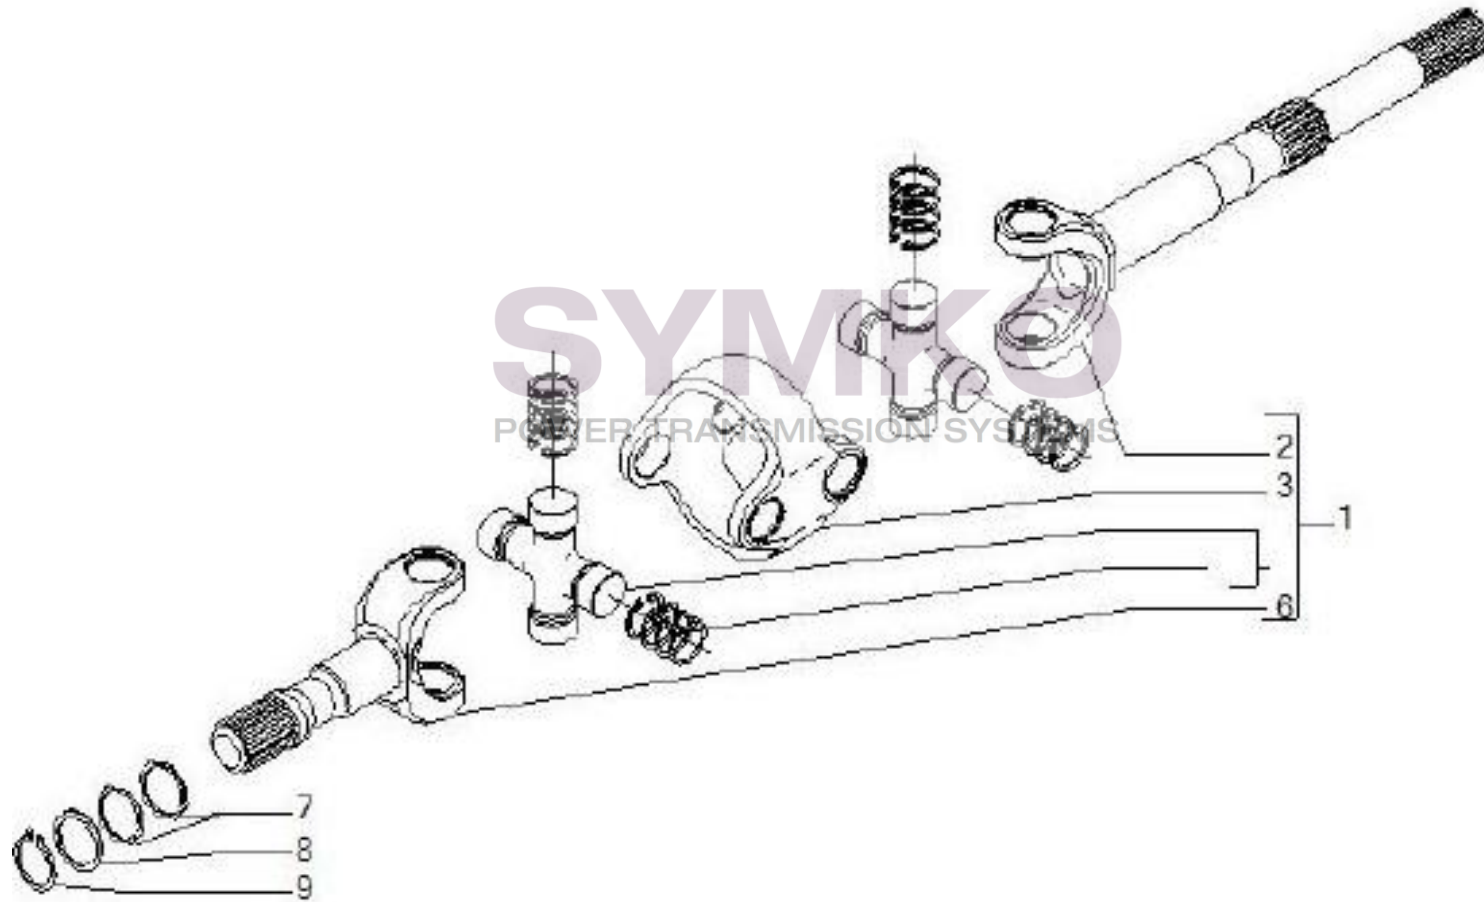

VUES PONT CARRARO N°143338

Vue N°7

SYMKO – Parc d’activité de Tournebride – 23 Rue de la Guillauderie 44118
LA CHEVROLIERE

Tél : 02 51 70 13 13 - fax : 02 51 70 04 04

contact@symko.fr

www.symko.fr