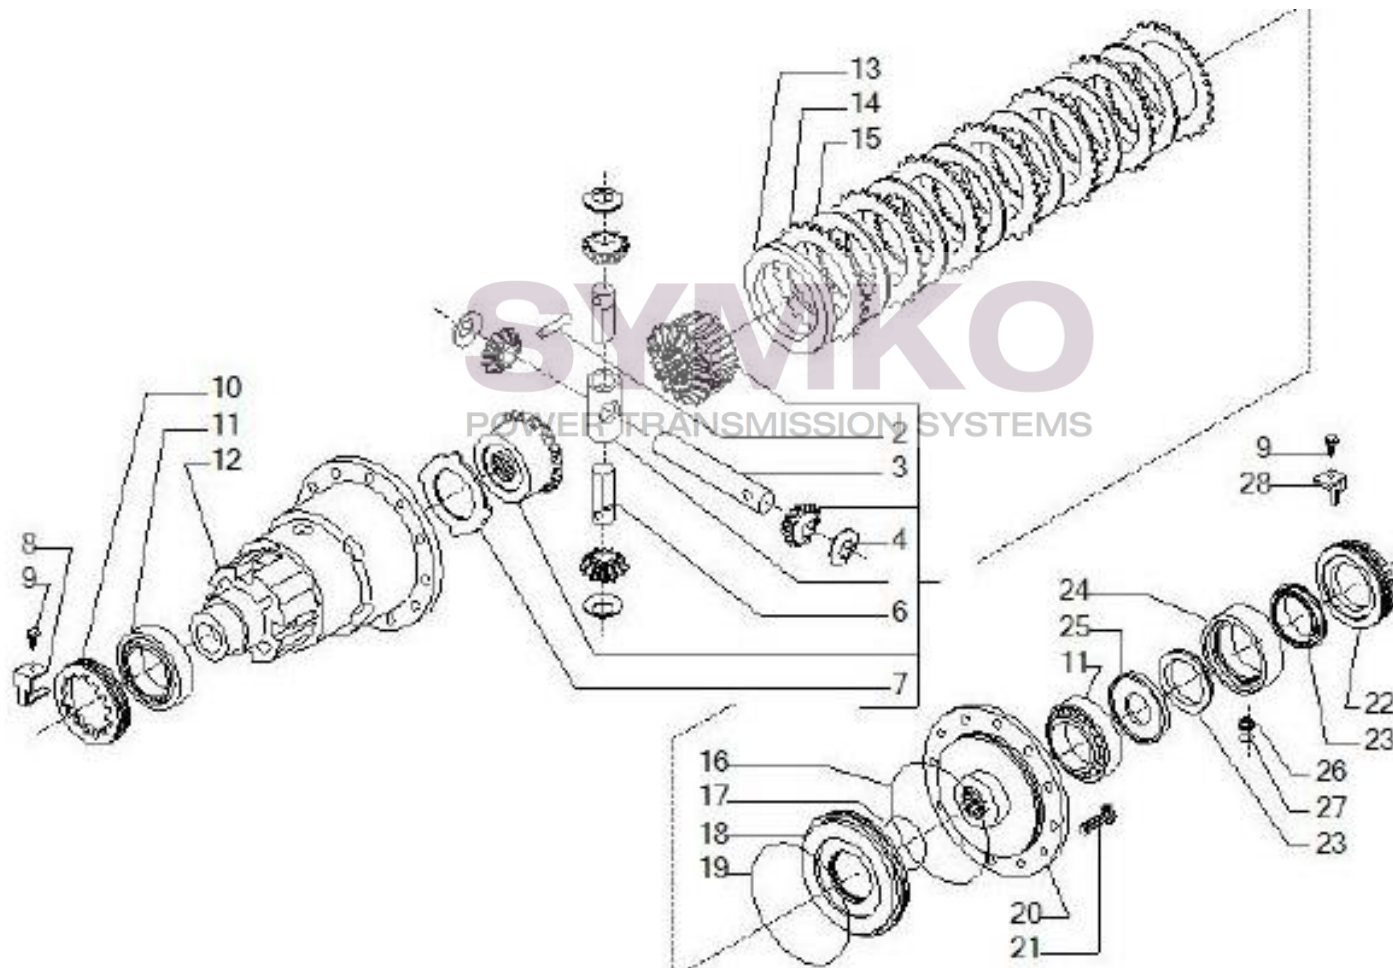

VUES PONT CARRARO N°143338

Vue N°6

SYMKO – Parc d’activité de Tournebride – 23 Rue de la Guillauderie 44118
LA CHEVROLIERE

Tél : 02 51 70 13 13 - fax : 02 51 70 04 04

contact@symko.fr

www.symko.fr