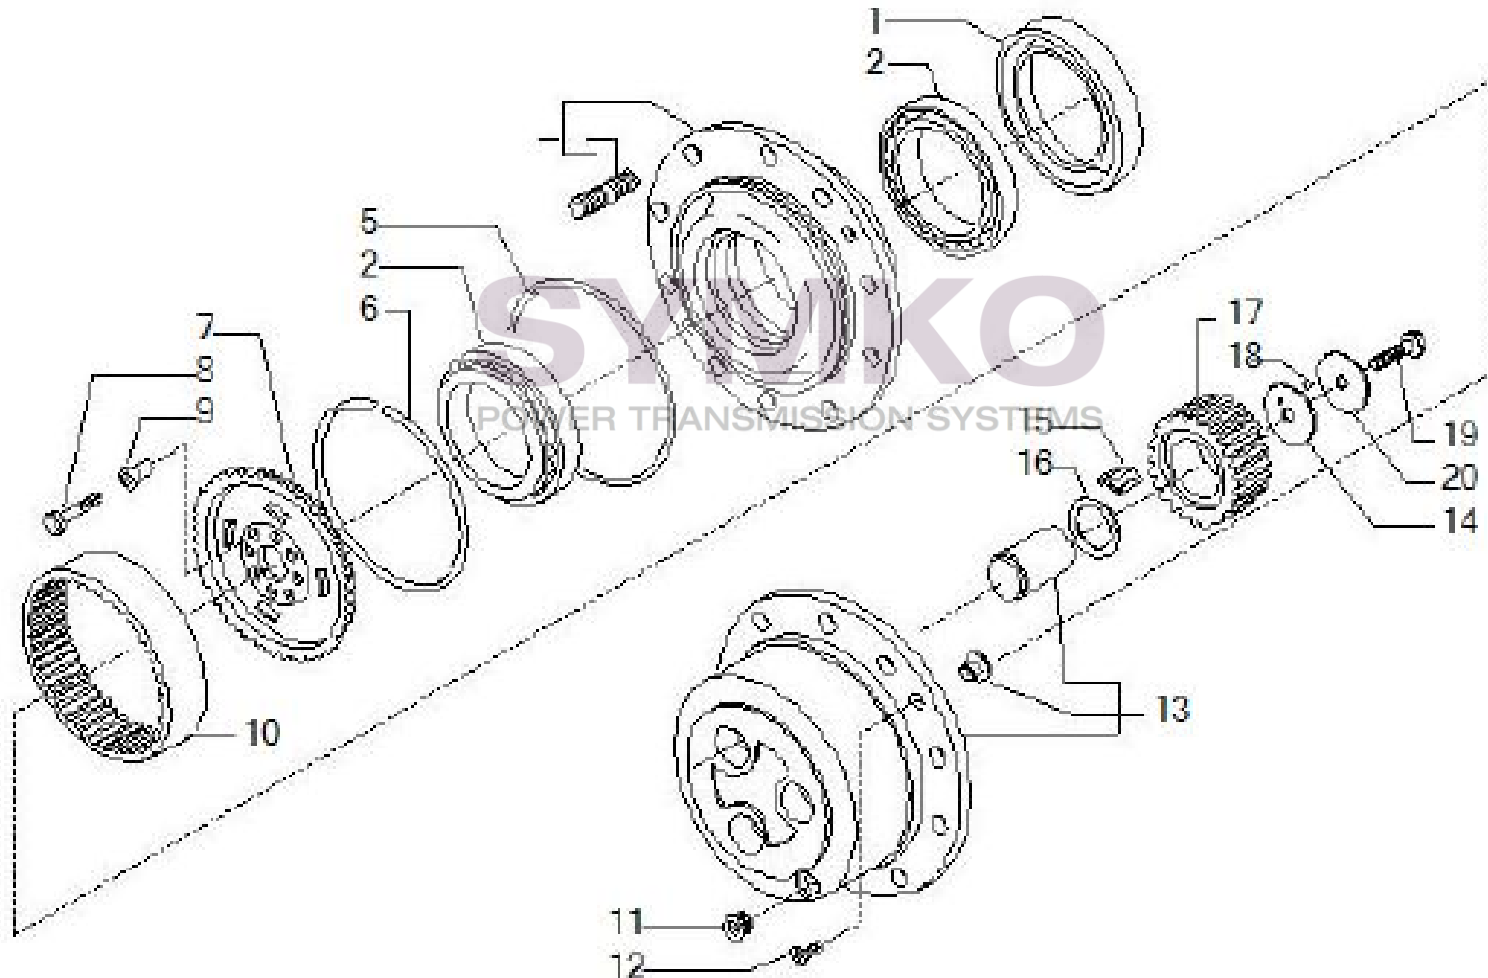

VUES PONT CARRARO N°143338

Vue N°8

SYMKO – Parc d’activité de Tournebride – 23 Rue de la Guillauderie 44118
LA CHEVROLIERE

Tél : 02 51 70 13 13 - fax : 02 51 70 04 04

contact@symko.fr

www.symko.fr