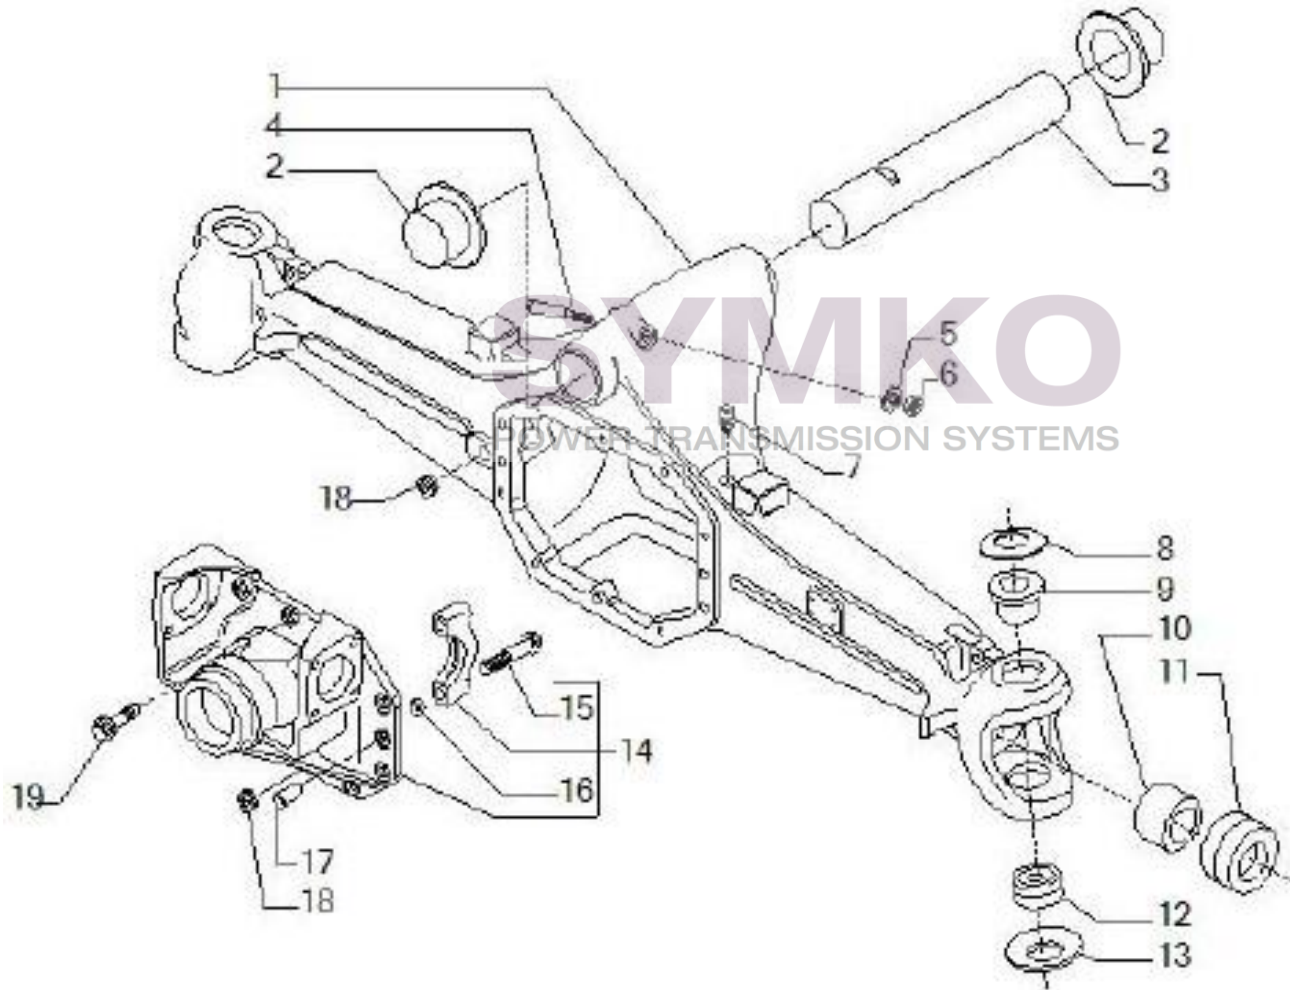

VUES PONT CARRARO N°143338

Vue N°1

SYMKO – Parc d’activité de Tournebride – 23 Rue de la Guillauderie 44118
LA CHEVROLIERE

Tél : 02 51 70 13 13 - fax : 02 51 70 04 04

contact@symko.fr

www.symko.fr

VUES PONT CARRARO N°143338