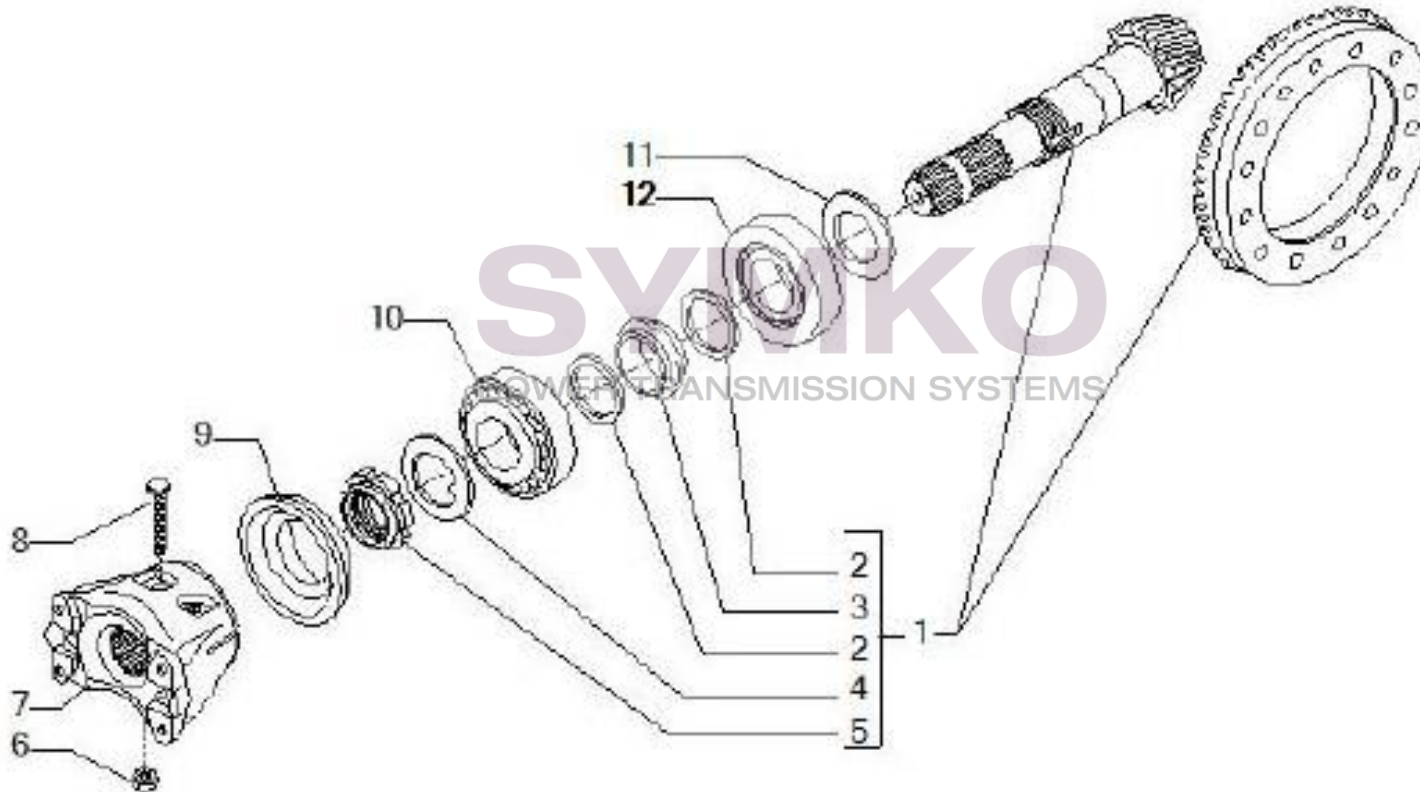

VUES PONT CARRARO N°143338

Vue N°4

SYMKO – Parc d'activité de Tournebride – 23 Rue de la Guillauderie 44118
LA CHEVROLIERE

Tél : 02 51 70 13 13 - fax : 02 51 70 04 04

contact@symko.fr

www.symko.fr