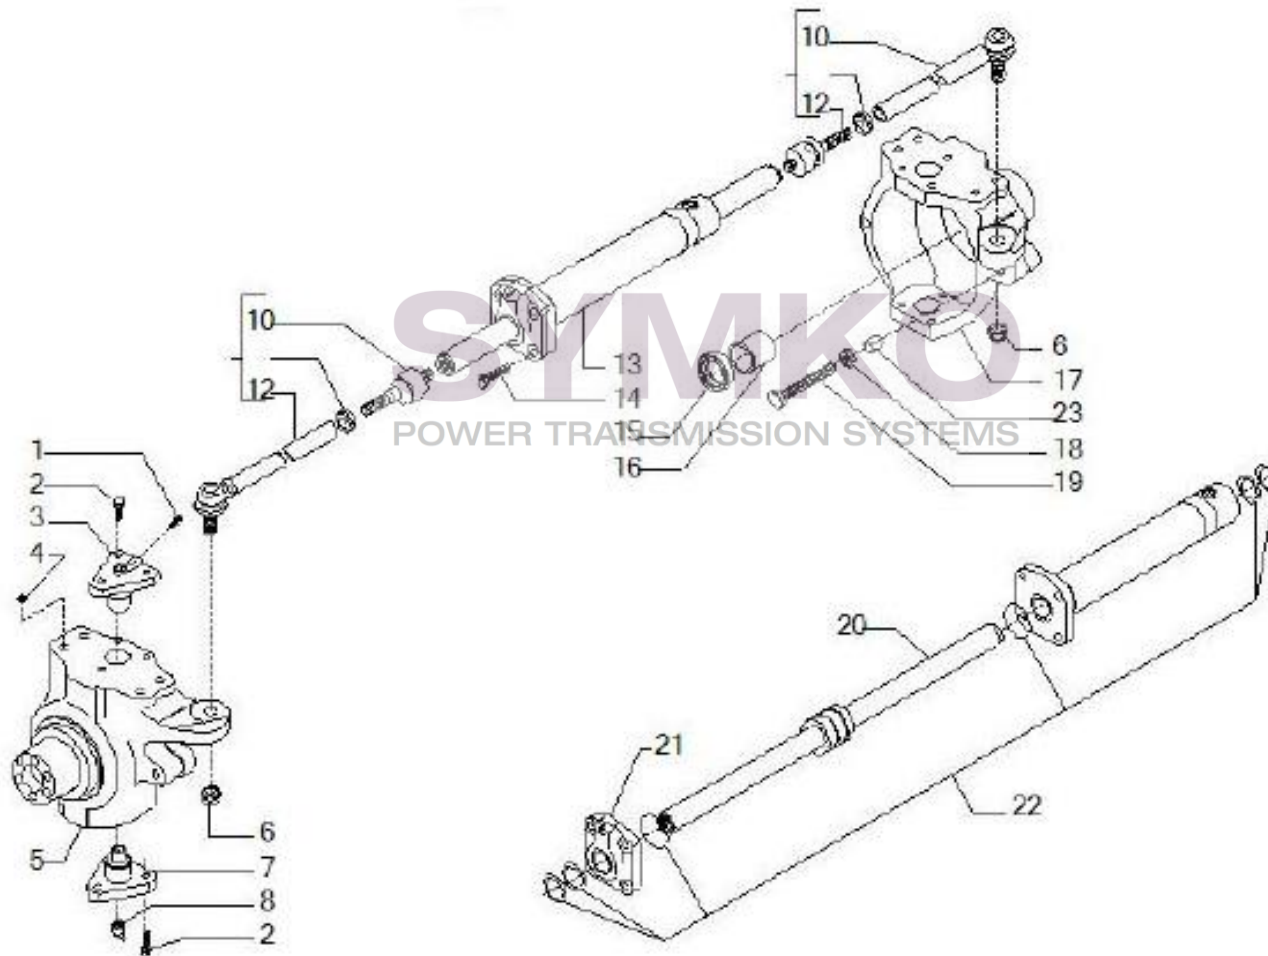

Vue N°2

SYMKO – Parc d’activité de Tournebride – 23 Rue de la Guillauderie 44118
LA CHEVROLIERE

Tél : 02 51 70 13 13 - fax : 02 51 70 04 04

contact@symko.fr

www.symko.fr

VUES PONT CARRARO N°143338

Vue N°3

SYMKO – Parc d’activité de Tournebride – 23 Rue de la Guillauderie 44118
LA CHEVROLIERE