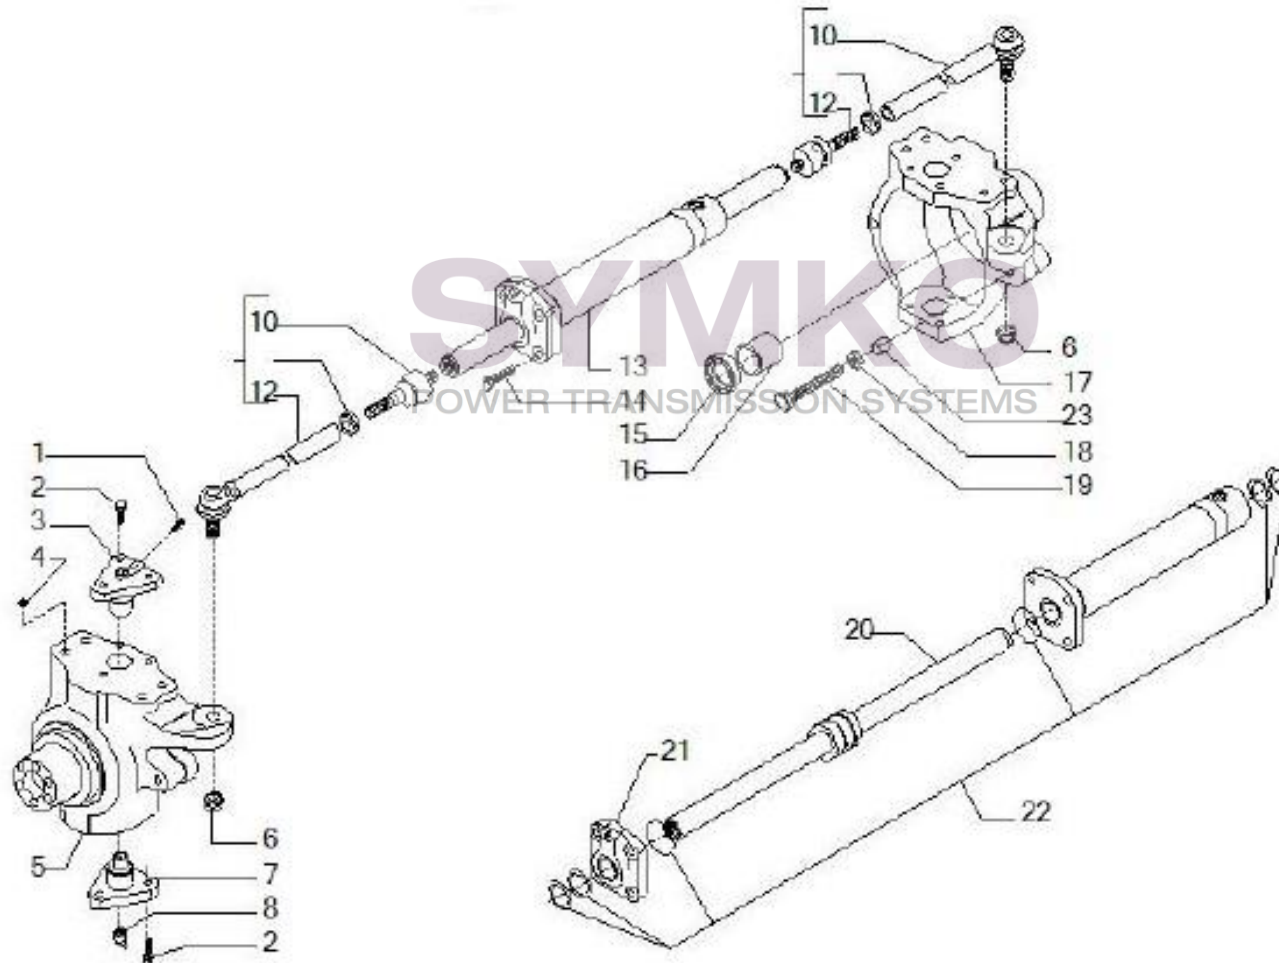

VUES PONT CARRARO N°143338

Vue N°2

SYMKO – Parc d’activité de Tournebride – 23 Rue de la Guillauderie 44118
LA CHEVROLIERE

Tél : 02 51 70 13 13 - fax : 02 51 70 04 04

contact@symko.fr

www.symko.fr