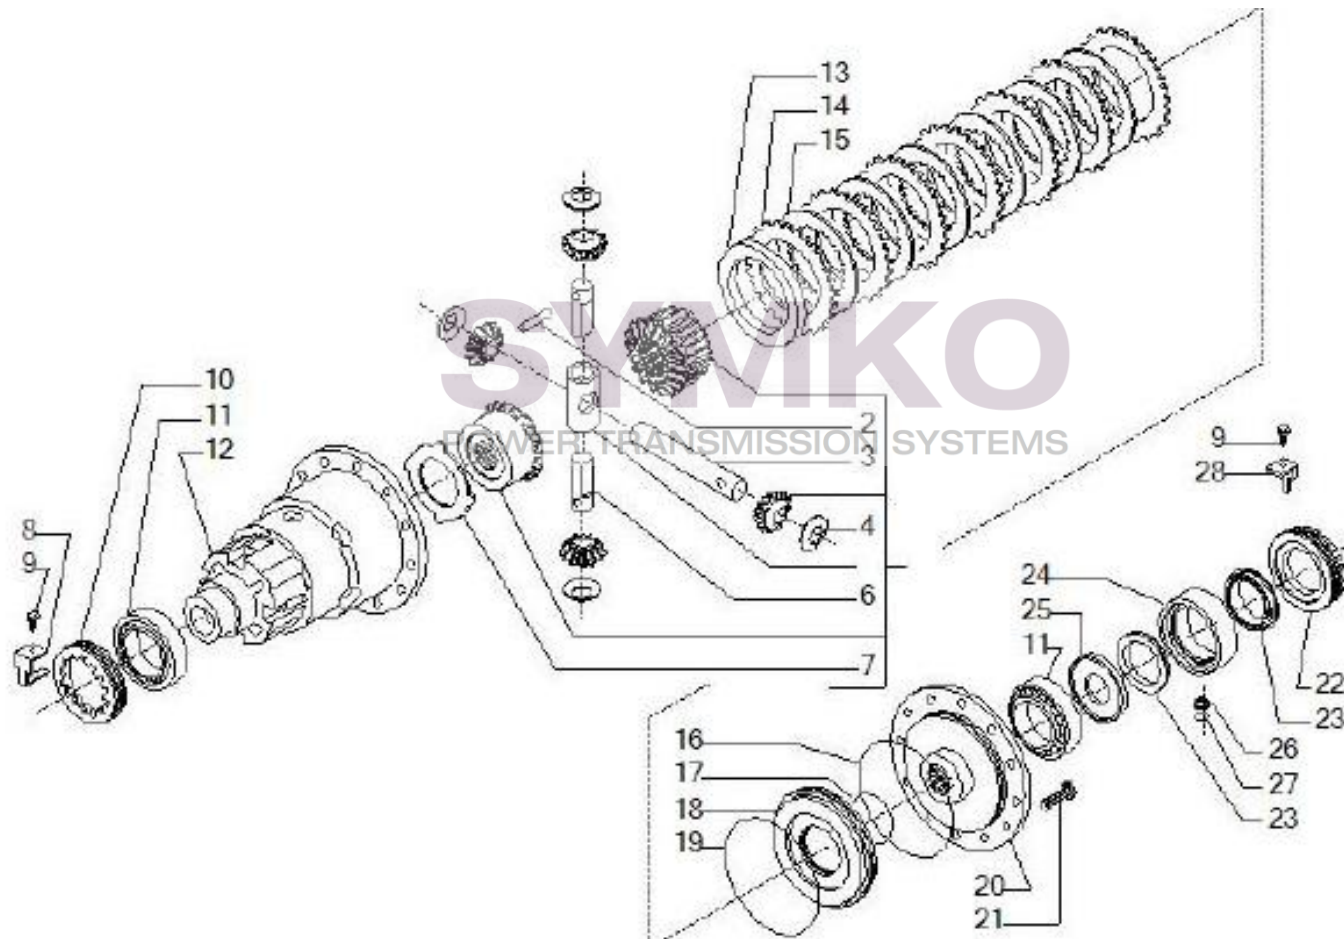

VUES PONT CARRARO N°143338

Vue N°5

SYMKO – Parc d’activité de Tournebride – 23 Rue de la Guillauderie 44118
LA CHEVROLIERE

Tél : 02 51 70 13 13 - fax : 02 51 70 04 04

contact@symko.fr

www.symko.fr