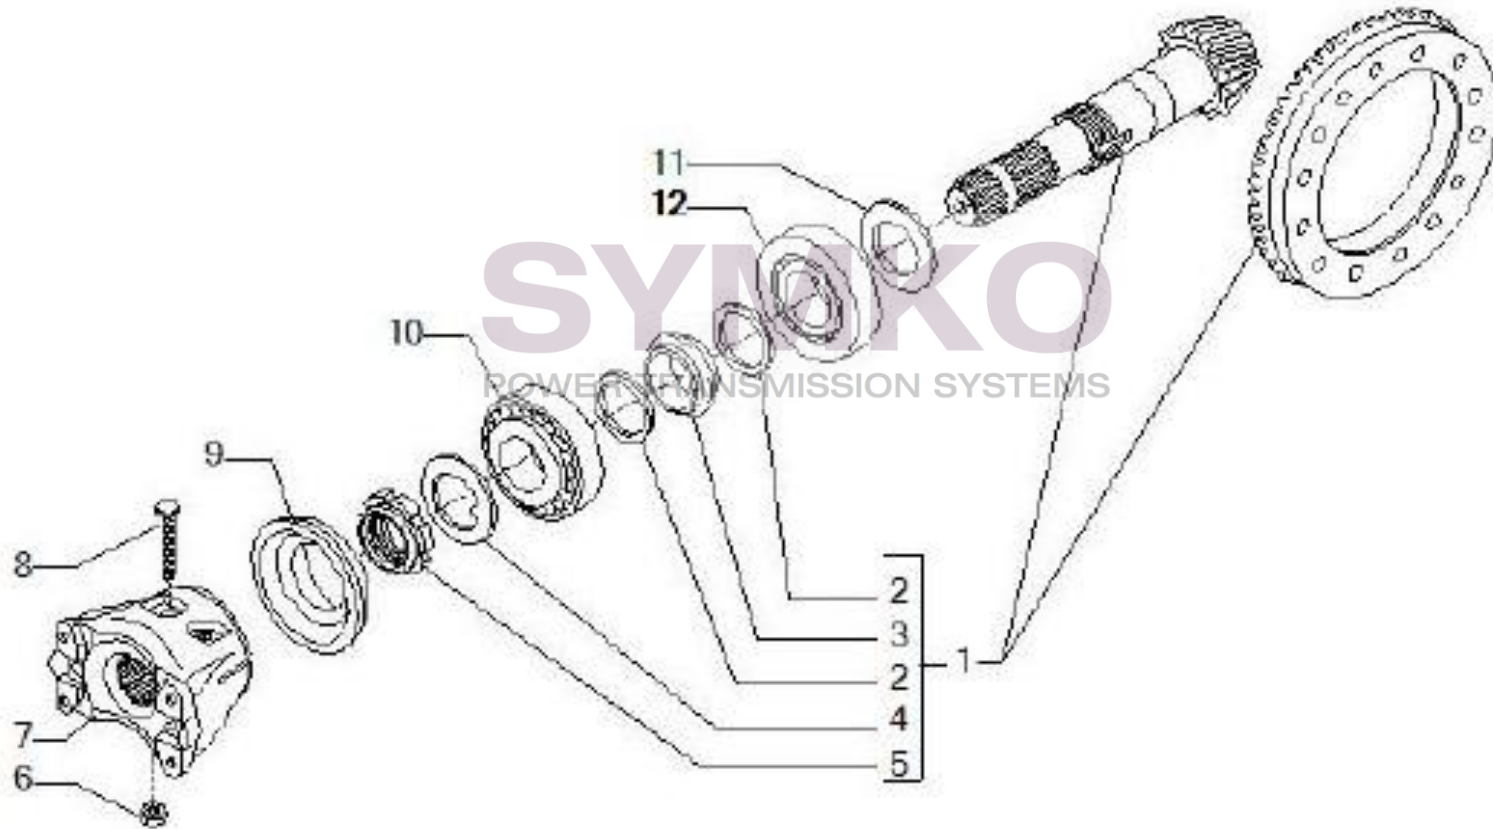

VUES PONT CARRARO N°143339

Vue N°4

SYMKO – Parc d'activité de Tournebride – 23 Rue de la Guillauderie 44118
LA CHEVROLIERE

Tél : 02 51 70 13 13 - fax : 02 51 70 04 04

contact@symko.fr

www.symko.fr