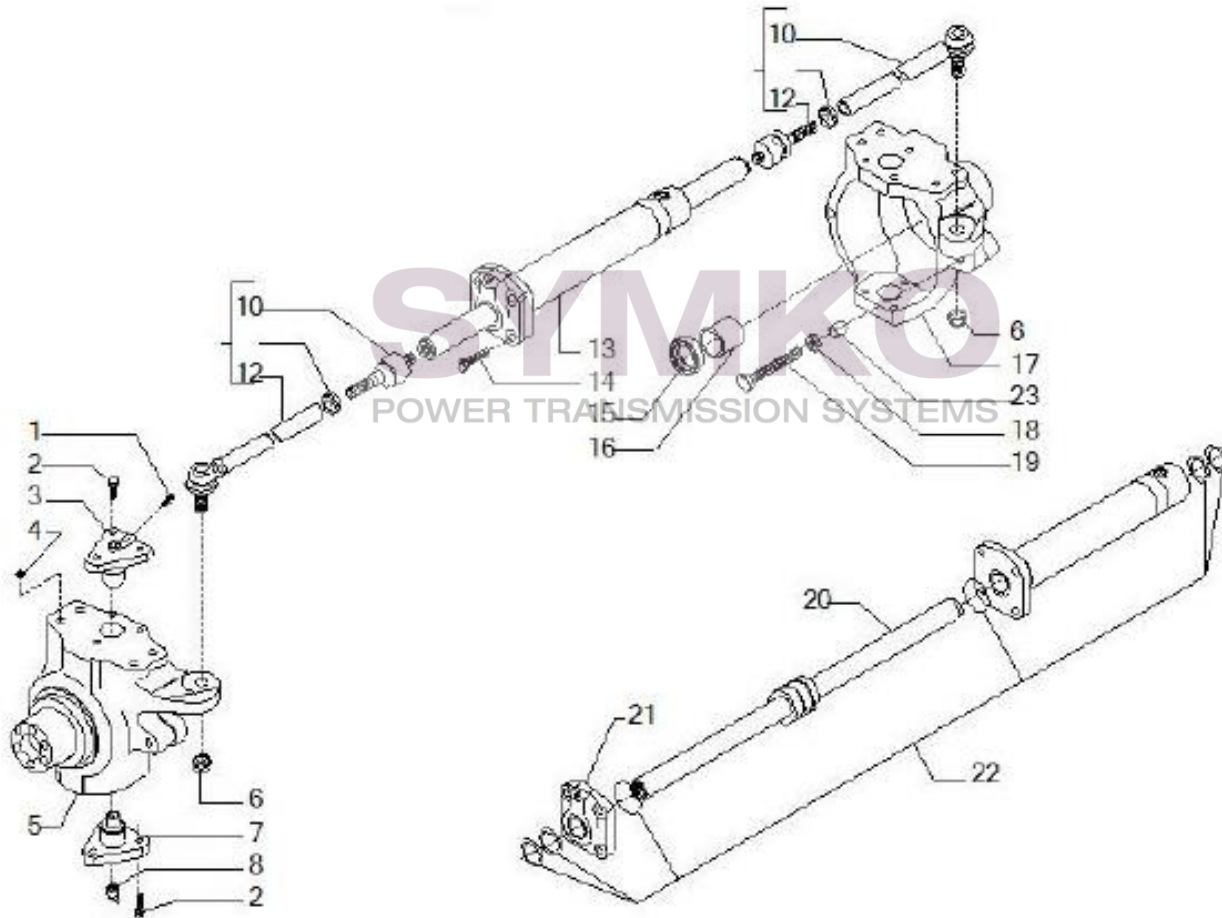

VUES PONT CARRARO N°143339

Vue N°3

SYMKO – Parc d’activité de Tournebride – 23 Rue de la Guillauderie 44118
LA CHEVROLIERE

Tél : 02 51 70 13 13 - fax : 02 51 70 04 04

contact@symko.fr

www.symko.fr