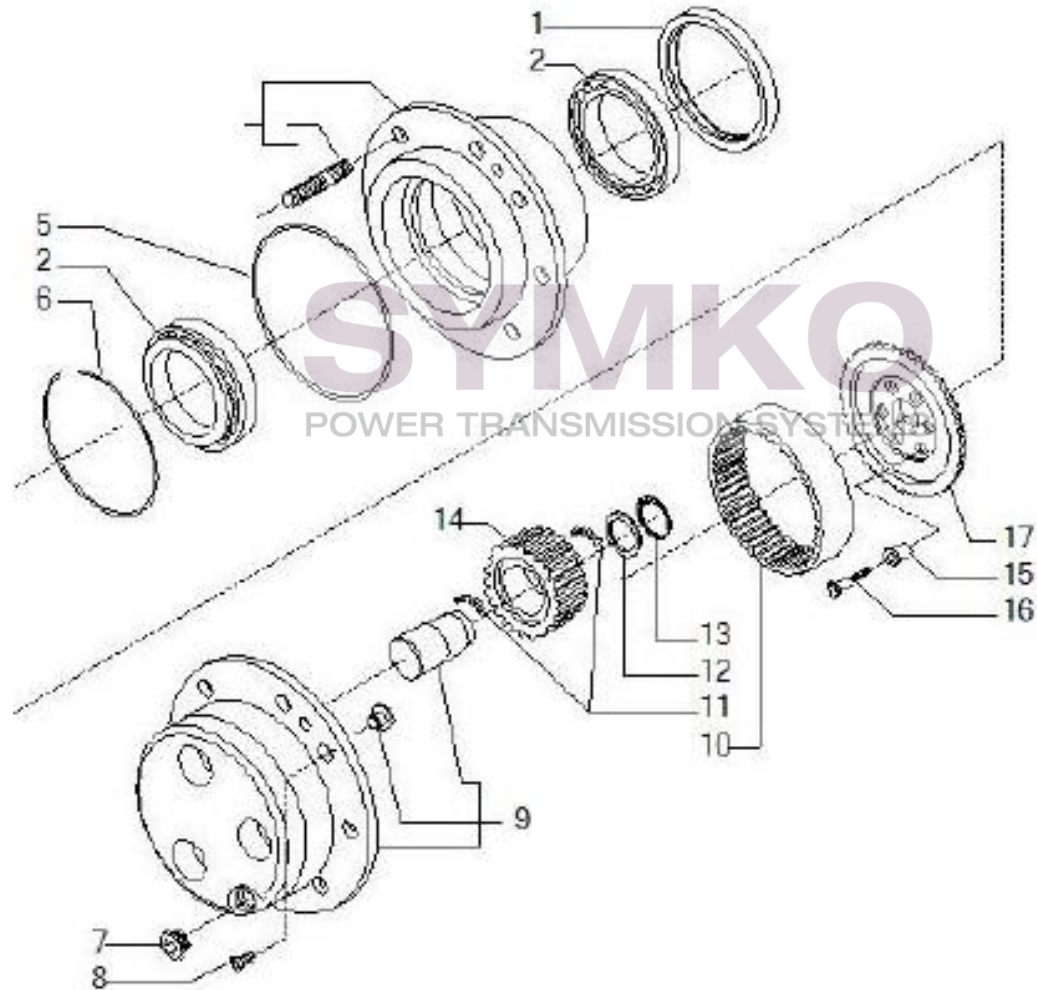

VUES PONT CARRARO N°143339

Vue N°8

SYMKO – Parc d’activité de Tournebride – 23 Rue de la Guillauderie 44118
LA CHEVROLIERE

Tél : 02 51 70 13 13 - fax : 02 51 70 04 04

contact@symko.fr

www.symko.fr