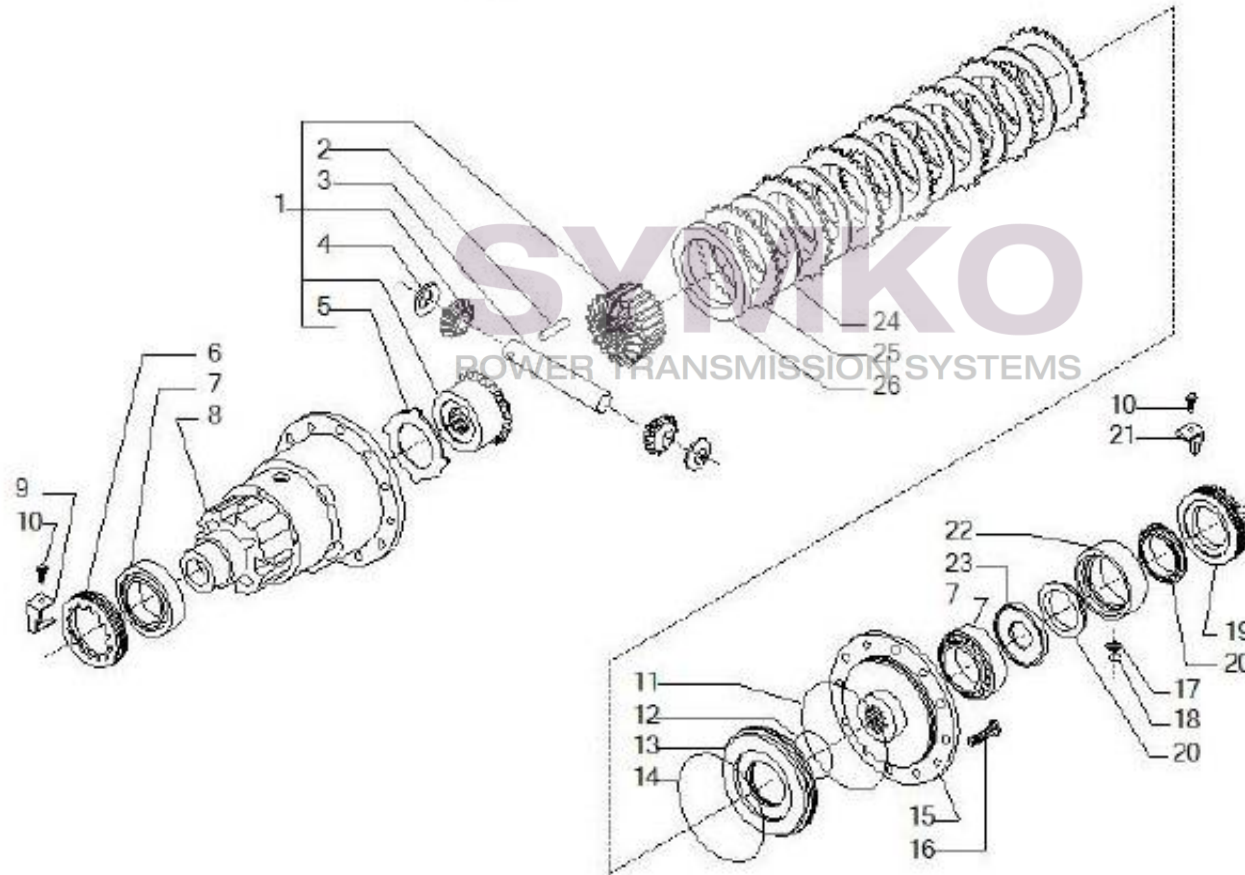

Vue N°4

SYMKO – Parc d'activité de Tournebride – 23 Rue de la Guillauderie 44118
LA CHEVROLIERE

Tél : 02 51 70 13 13 - fax : 02 51 70 04 04

contact@symko.fr

www.symko.fr

VUES PONT CARRARO N°143339

Vue N°5

SYMKO – Parc d'activité de Tournebride – 23 Rue de la Guillauderie 44118
LA CHEVROLIERE