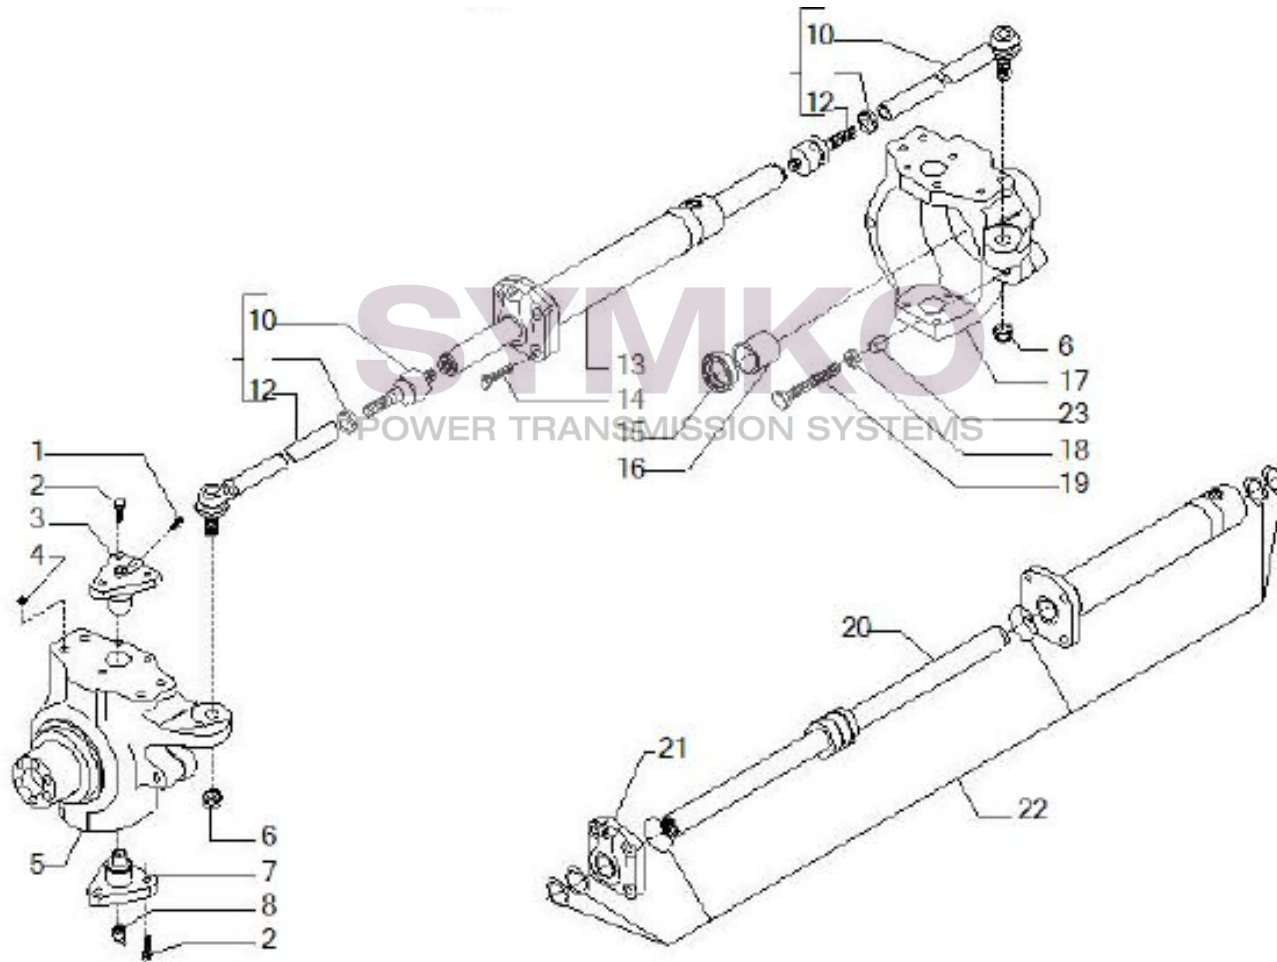

VUES PONT CARRARO N°143339

Vue N°2

SYMKO – Parc d’activité de Tournebride – 23 Rue de la Guillauderie 44118
LA CHEVROLIERE

Tél : 02 51 70 13 13 - fax : 02 51 70 04 04

contact@symko.fr

www.symko.fr