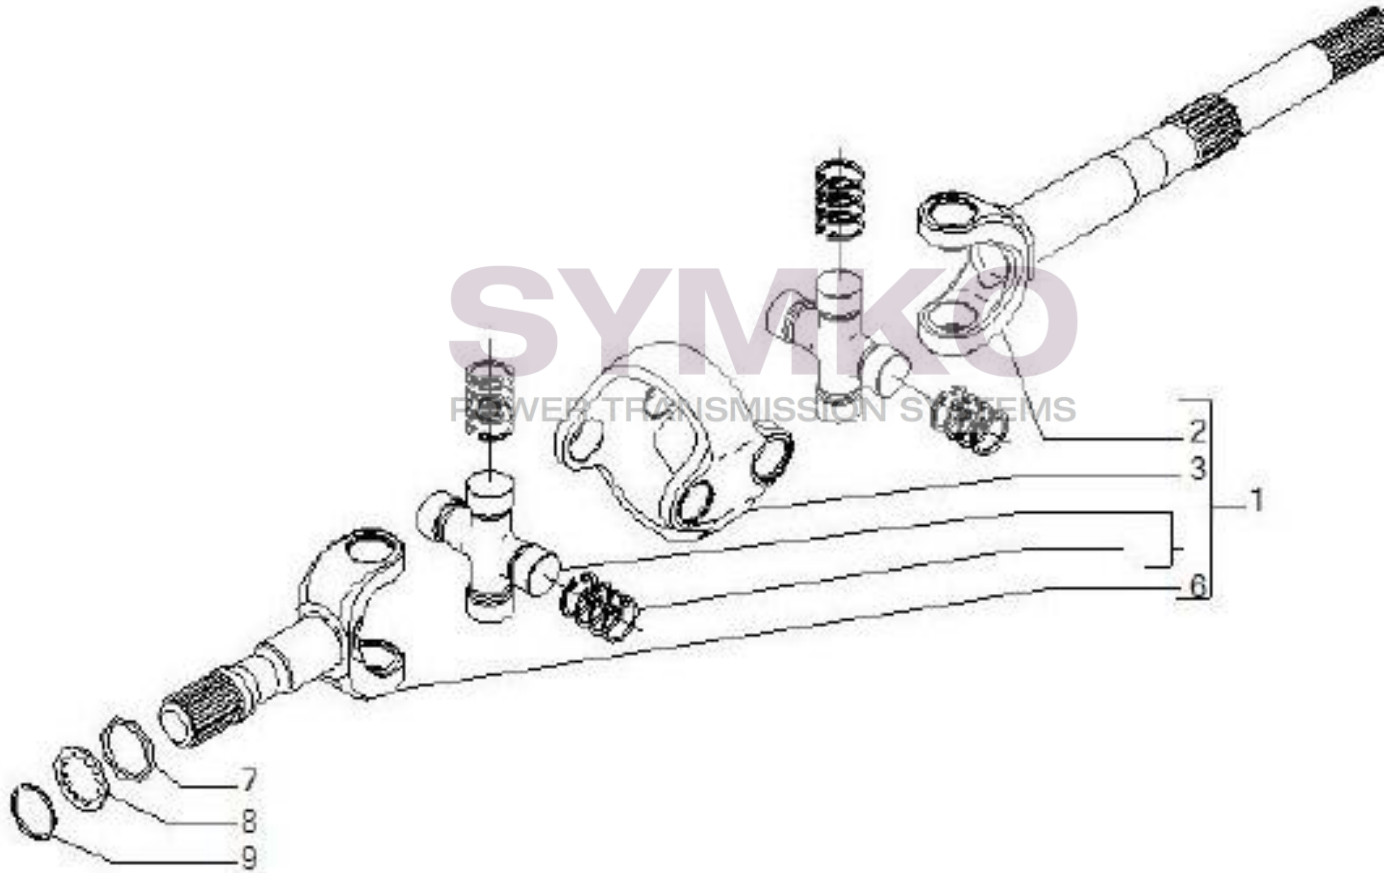

VUES PONT CARRARO N°143339

Vue N°7

SYMKO – Parc d’activité de Tournebride – 23 Rue de la Guillauderie 44118
LA CHEVROLIERE

Tél : 02 51 70 13 13 - fax : 02 51 70 04 04

contact@symko.fr

www.symko.fr