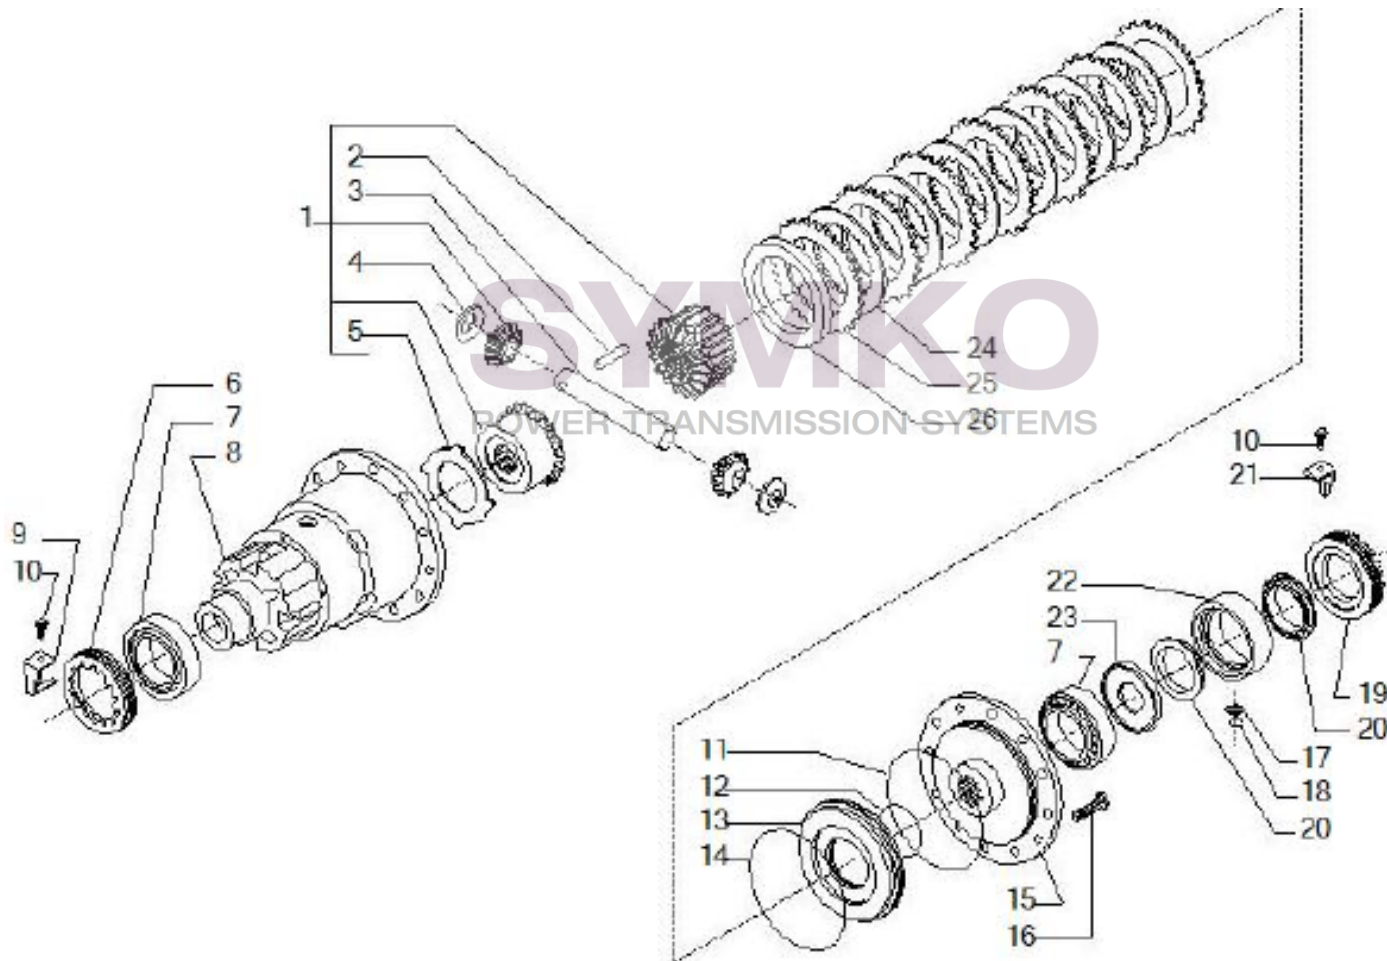

VUES PONT CARRARO N°143339

Vue N°6

SYMKO – Parc d’activité de Tournebride – 23 Rue de la Guillauderie 44118
LA CHEVROLIERE

Tél : 02 51 70 13 13 - fax : 02 51 70 04 04

contact@symko.fr

www.symko.fr