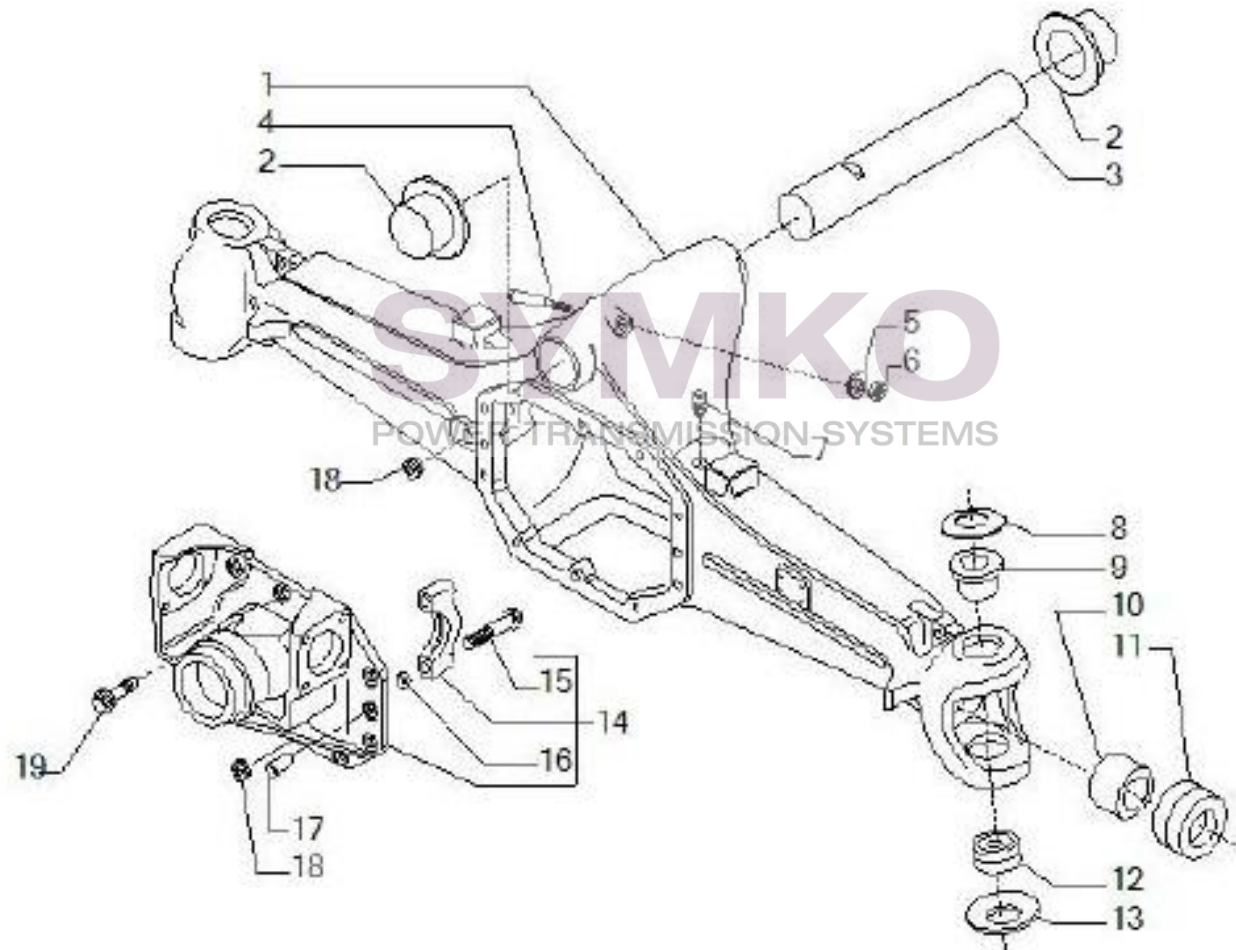

SYMKO

POWER TRANSMISSION SYSTEMS

VUES PONT CARRARO N°143339

Vue N°1

SYMKO – Parc d’activité de Tournebride – 23 Rue de la Guillauderie 44118
LA CHEVROLIERE

Tél : 02 51 70 13 13 - fax : 02 51 70 04 04

contact@symko.fr

www.symko.fr