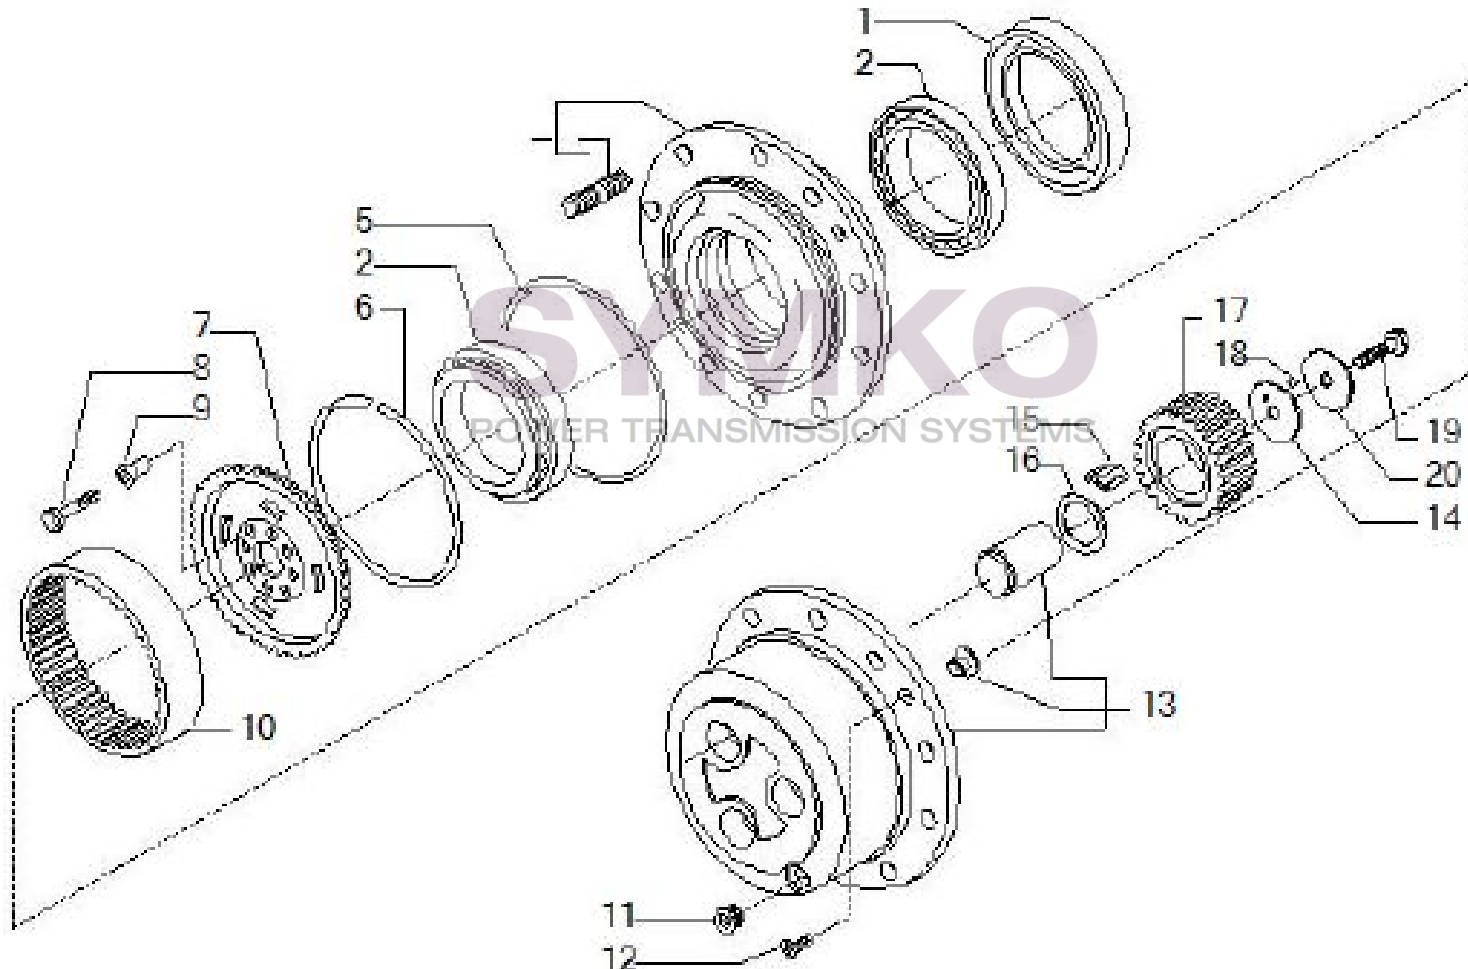

VUES PONT CARRARO N°143340

Vue N°7

SYMKO – Parc d'activité de Tournebride – 23 Rue de la Guillauderie 44118
LA CHEVROLIERE

Tél : 02 51 70 13 13 - fax : 02 51 70 04 04

contact@symko.fr

www.symko.fr