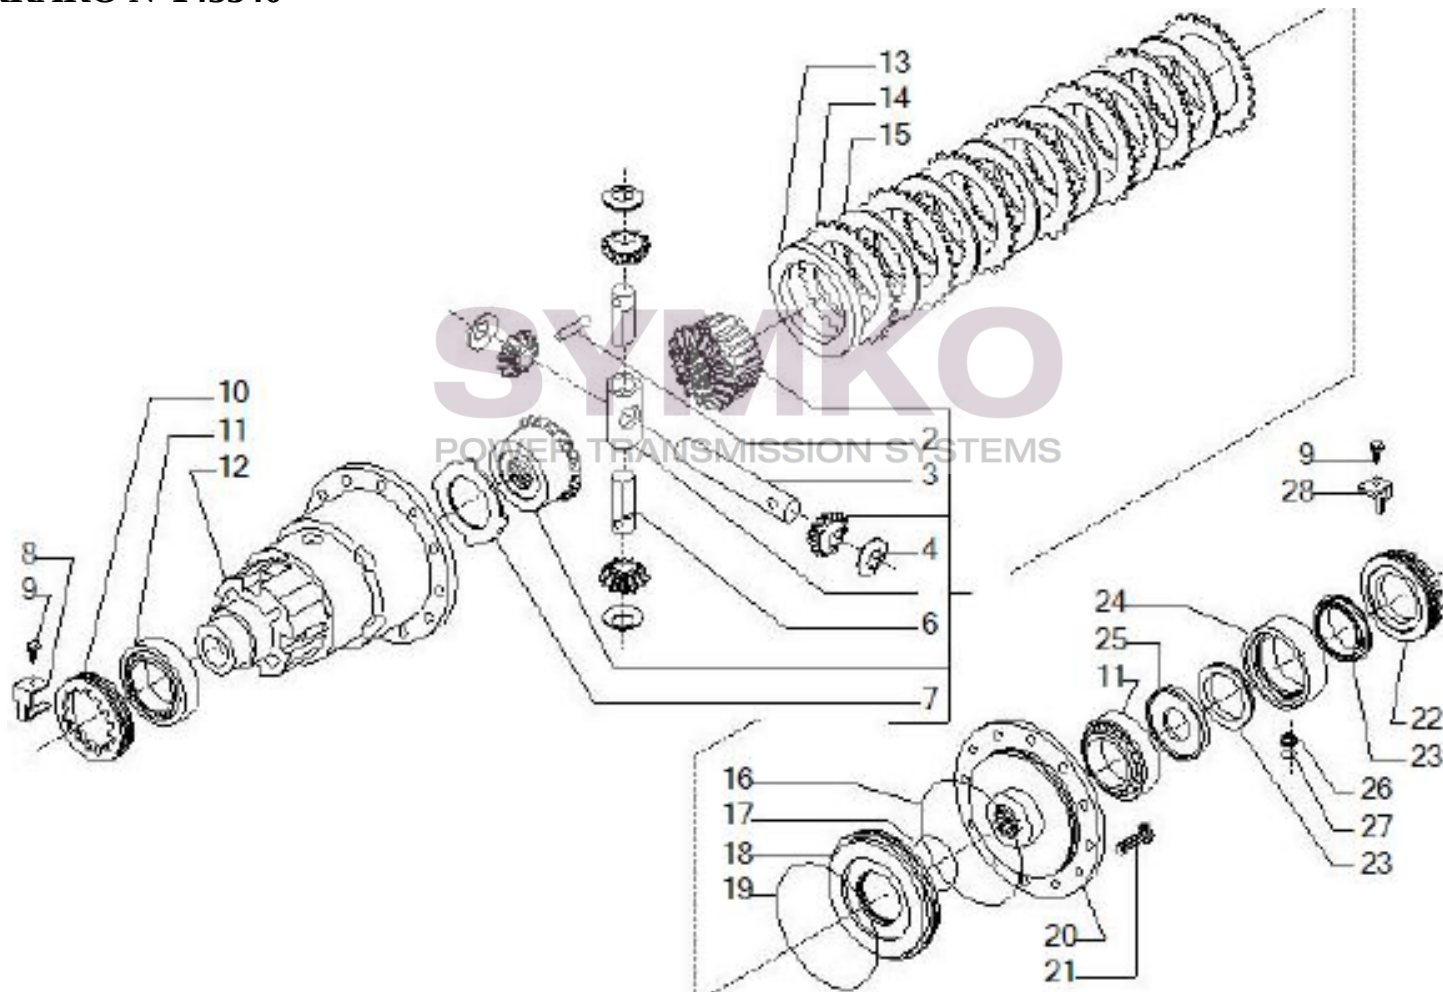

VUES PONT CARRARO N°143340

Vue N°5

SYMKO – Parc d'activité de Tournebride – 23 Rue de la Guillauderie 44118
LA CHEVROLIERE

Tél : 02 51 70 13 13 - fax : 02 51 70 04 04

contact@symko.fr

www.symko.fr