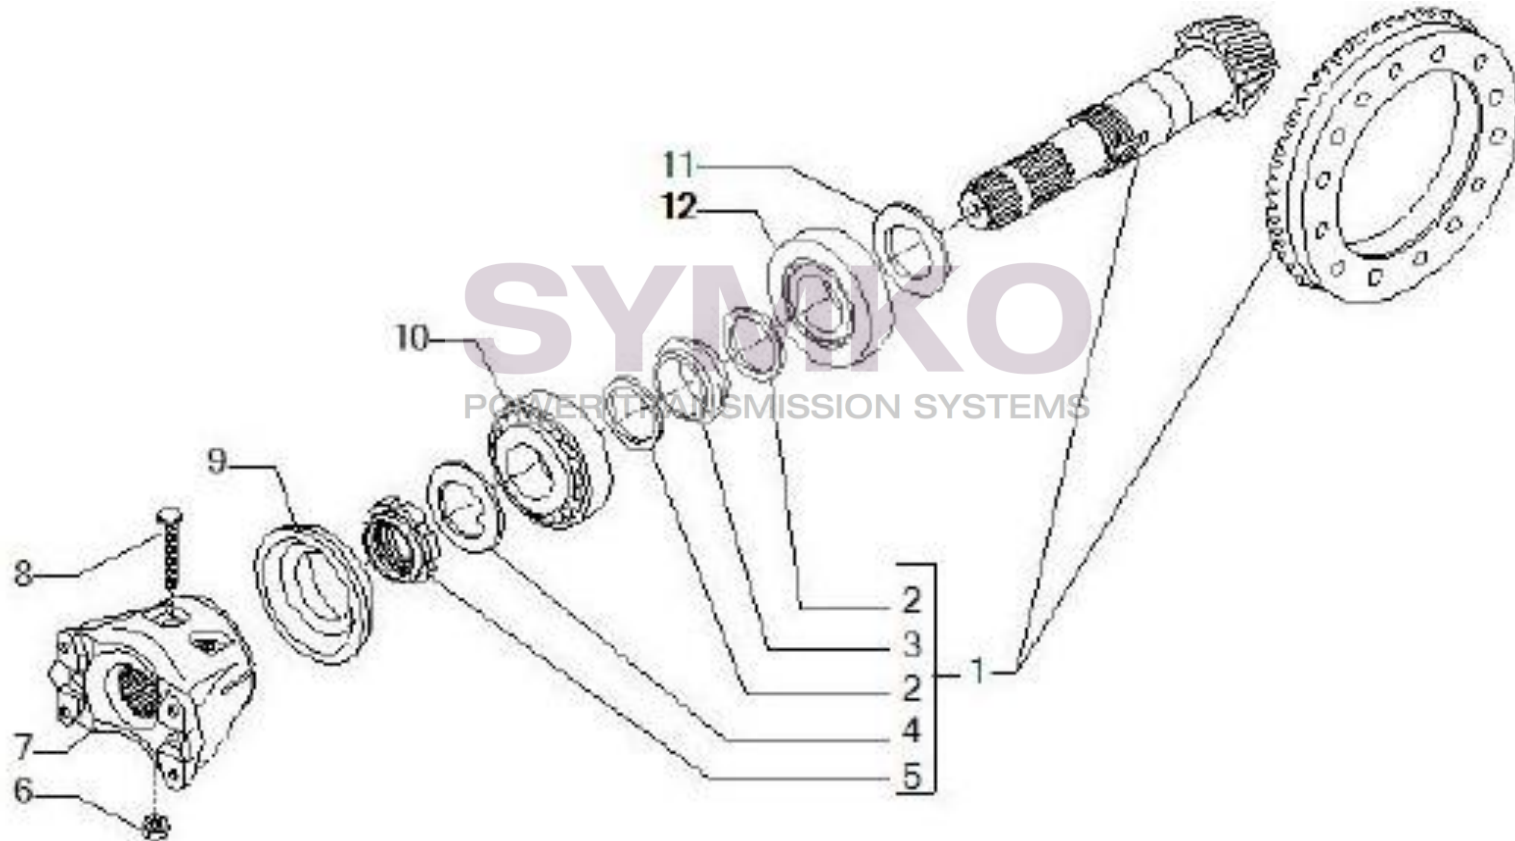

Vue N°2

SYMKO – Parc d’activité de Tournebride – 23 Rue de la Guillauderie 44118
LA CHEVROLIERE

Tél : 02 51 70 13 13 - fax : 02 51 70 04 04

contact@symko.fr

www.symko.fr

VUES PONT CARRARO N°143340

Vue N°3

SYMKO – Parc d’activité de Tournebride – 23 Rue de la Guillauderie 44118
LA CHEVROLIERE