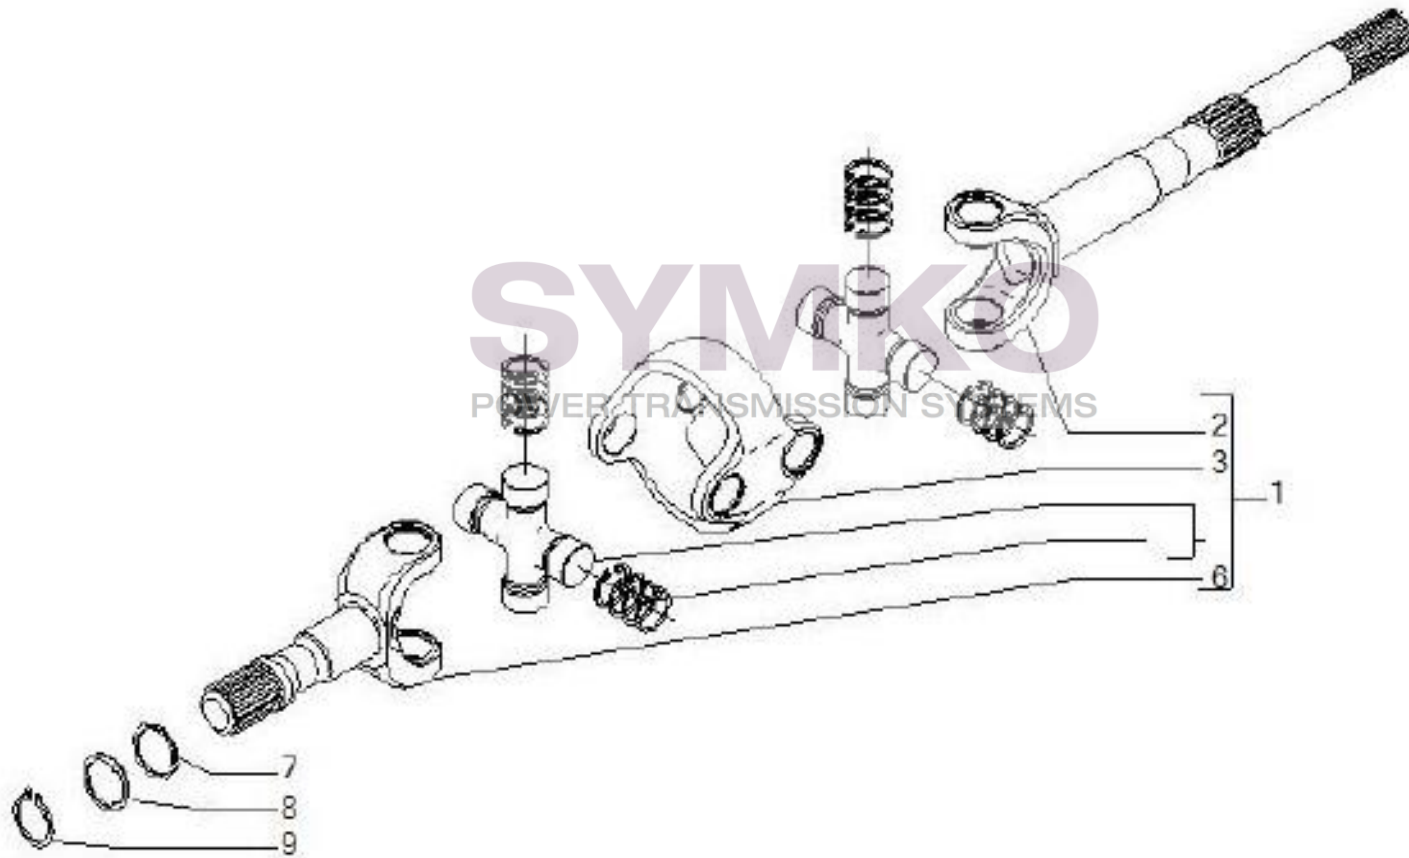

VUES PONT CARRARO N°143340

Vue N°6

SYMKO – Parc d’activité de Tournebride – 23 Rue de la Guillauderie 44118
LA CHEVROLIERE

Tél : 02 51 70 13 13 - fax : 02 51 70 04 04

contact@symko.fr

www.symko.fr