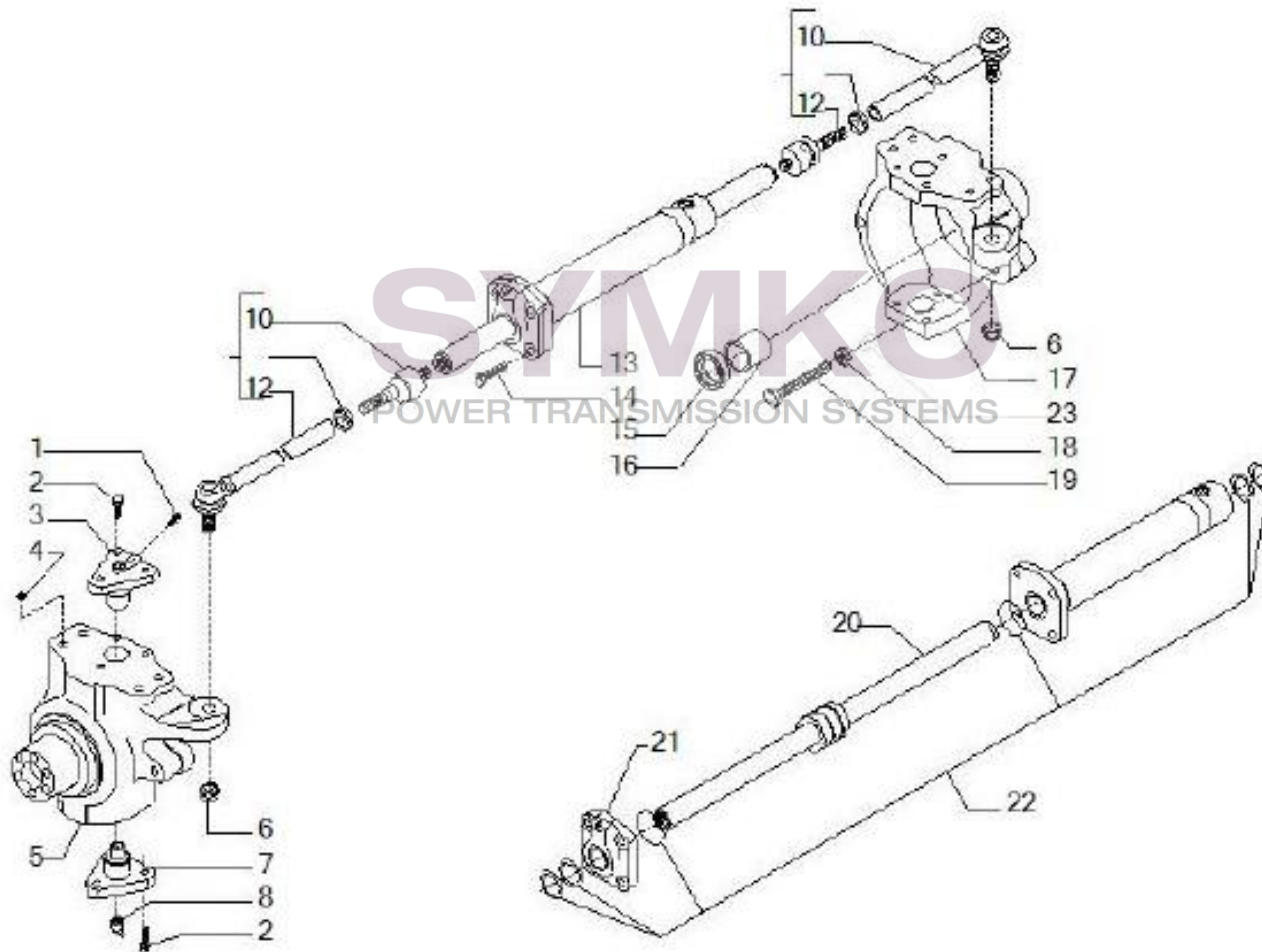

VUES PONT CARRARO N°143340

Vue N°2

SYMKO – Parc d’activité de Tournebride – 23 Rue de la Guillauderie 44118
LA CHEVROLIERE

Tél : 02 51 70 13 13 - fax : 02 51 70 04 04

contact@symko.fr

www.symko.fr