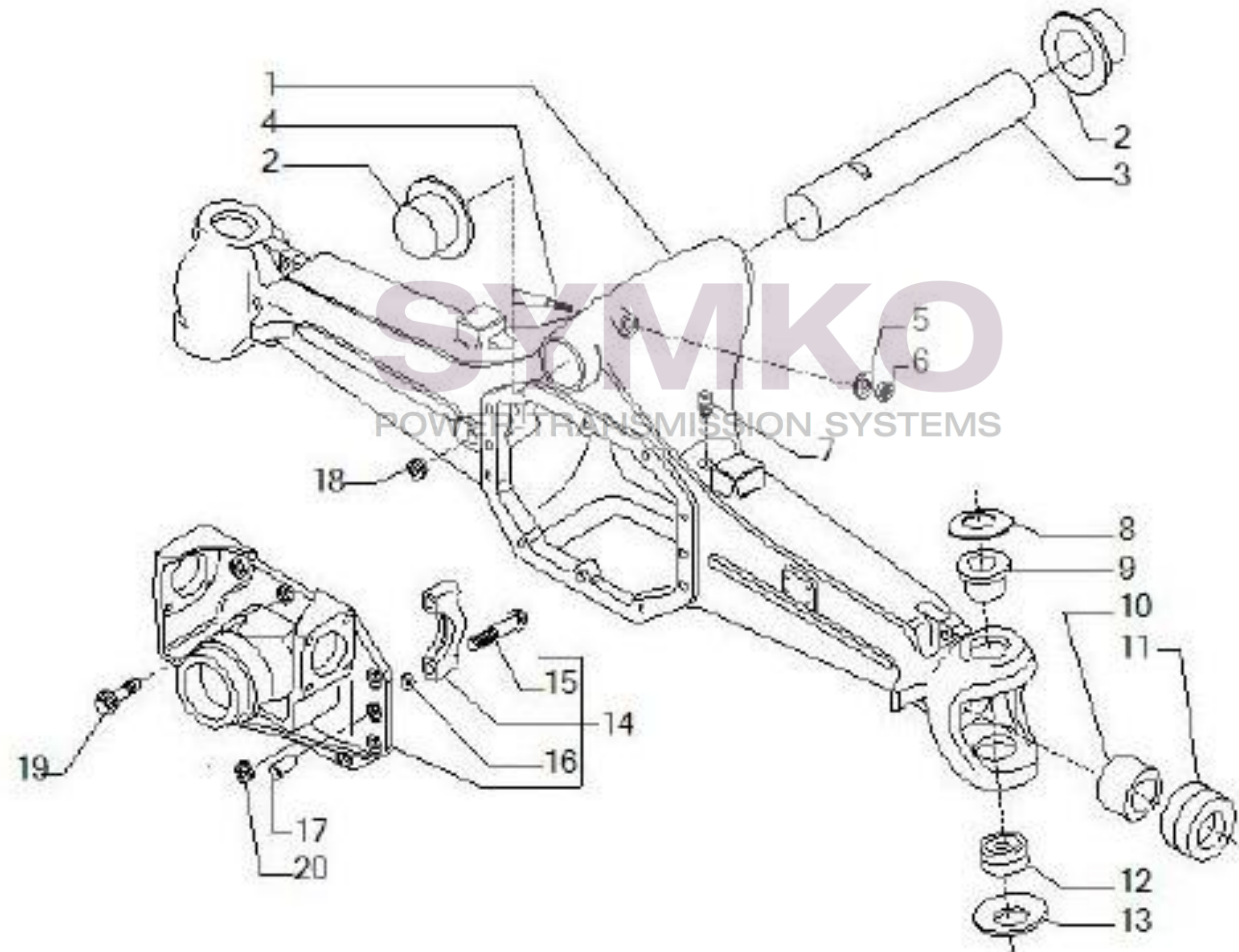

VUES PONT CARRARO N°143340

Vue N°1

SYMKO – Parc d’activité de Tournebride – 23 Rue de la Guillauderie 44118
LA CHEVROLIERE

Tél : 02 51 70 13 13 - fax : 02 51 70 04 04

contact@symko.fr

www.symko.fr

VUES PONT CARRARO N°143340