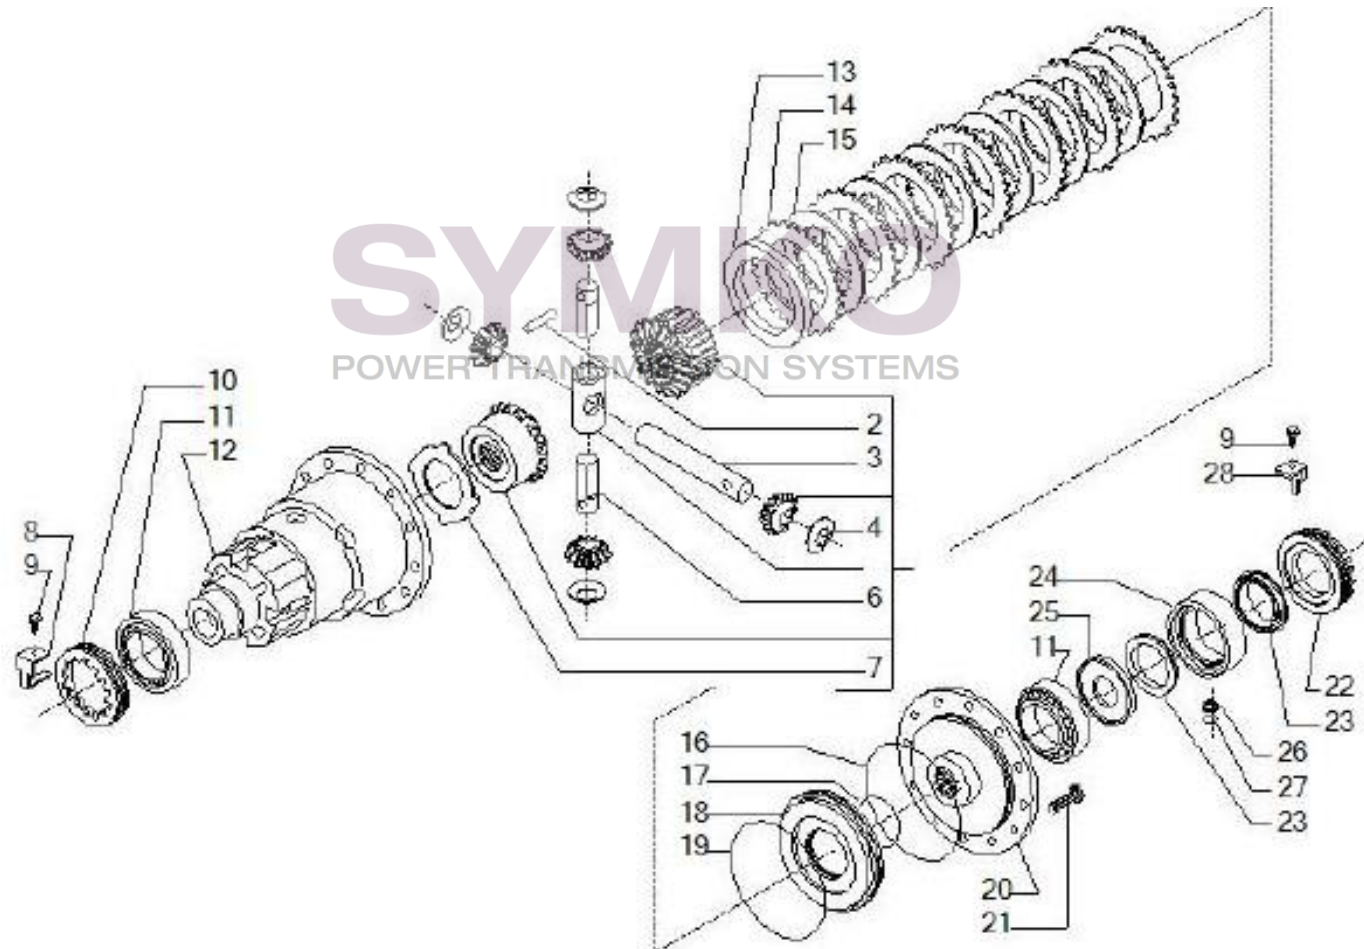

VUES PONT CARRARO N°143340

Vue N°4

SYMKO – Parc d’activité de Tournebride – 23 Rue de la Guillauderie 44118
LA CHEVROLIERE

Tél : 02 51 70 13 13 - fax : 02 51 70 04 04

contact@symko.fr

www.symko.fr