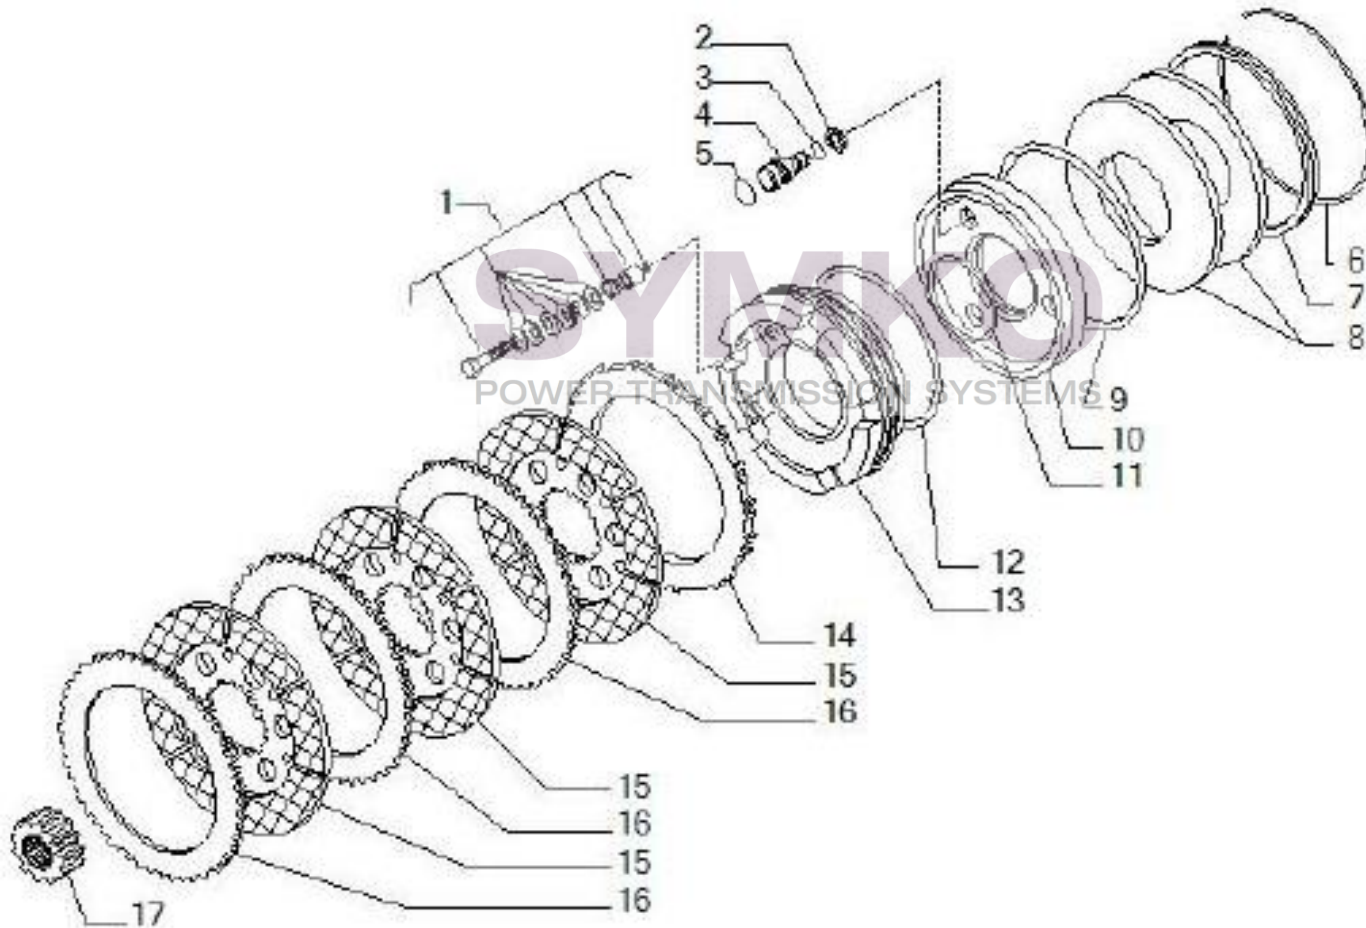

VUES PONT CARRARO N°143342

Vue N°6

SYMKO – Parc d'activité de Tournebride – 23 Rue de la Guillauderie 44118
LA CHEVROLIERE

Tél : 02 51 70 13 13 - fax : 02 51 70 04 04

contact@symko.fr

www.symko.fr