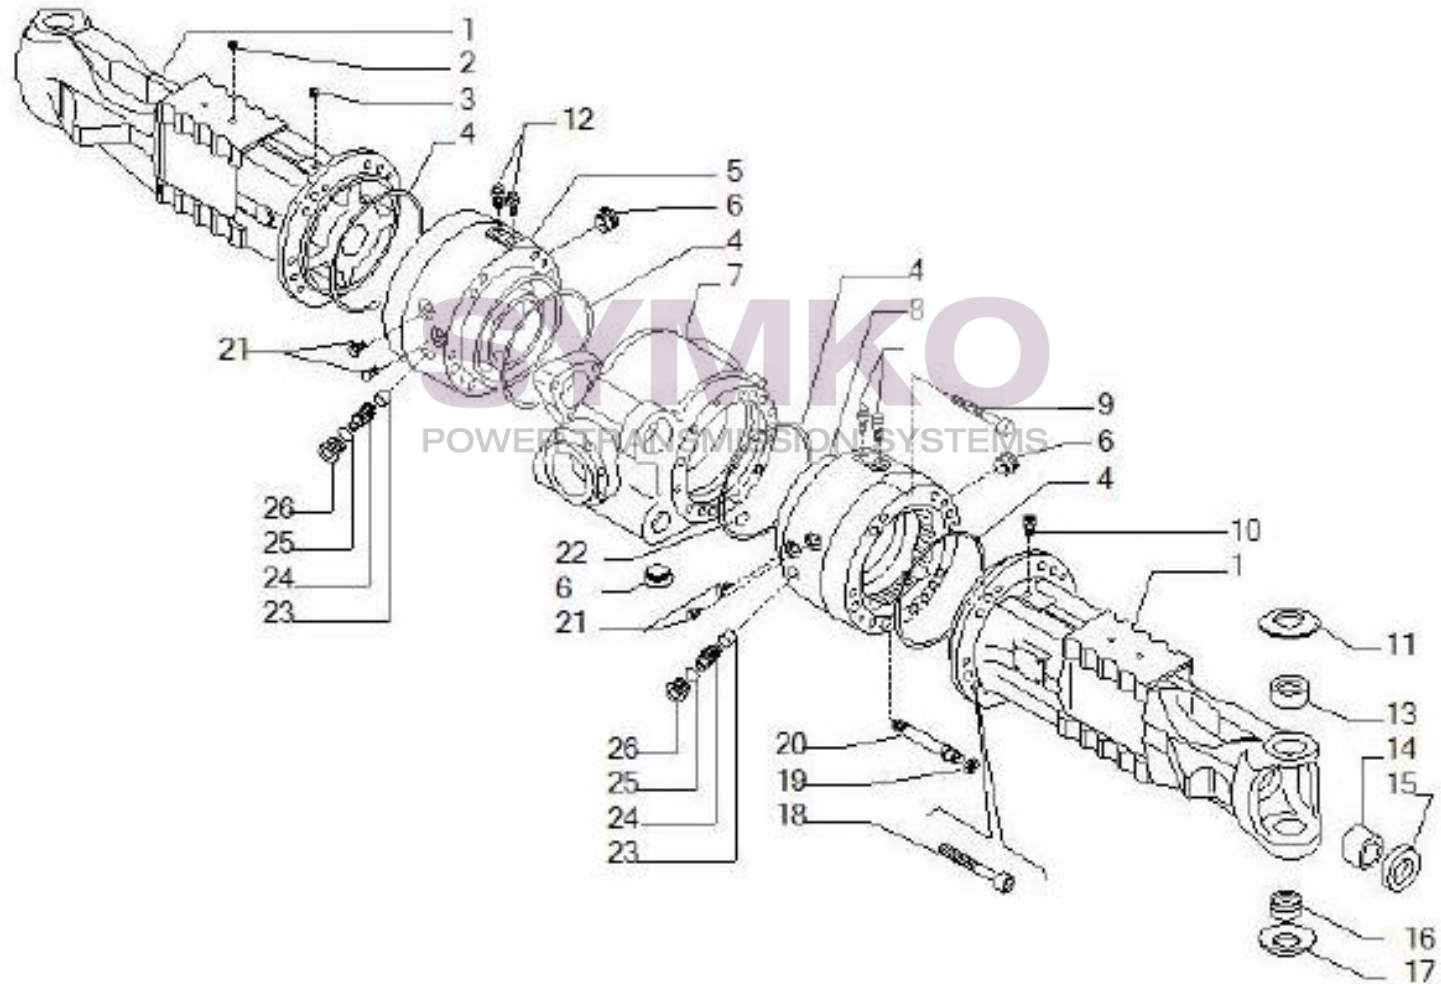

VUES PONT CARRARO N°143342

Vue N°1

SYMKO – Parc d’activité de Tournebride – 23 Rue de la Guillauderie 44118
LA CHEVROLIERE

Tél : 02 51 70 13 13 - fax : 02 51 70 04 04

contact@symko.fr

www.symko.fr

VUES PONT CARRARO N°143342