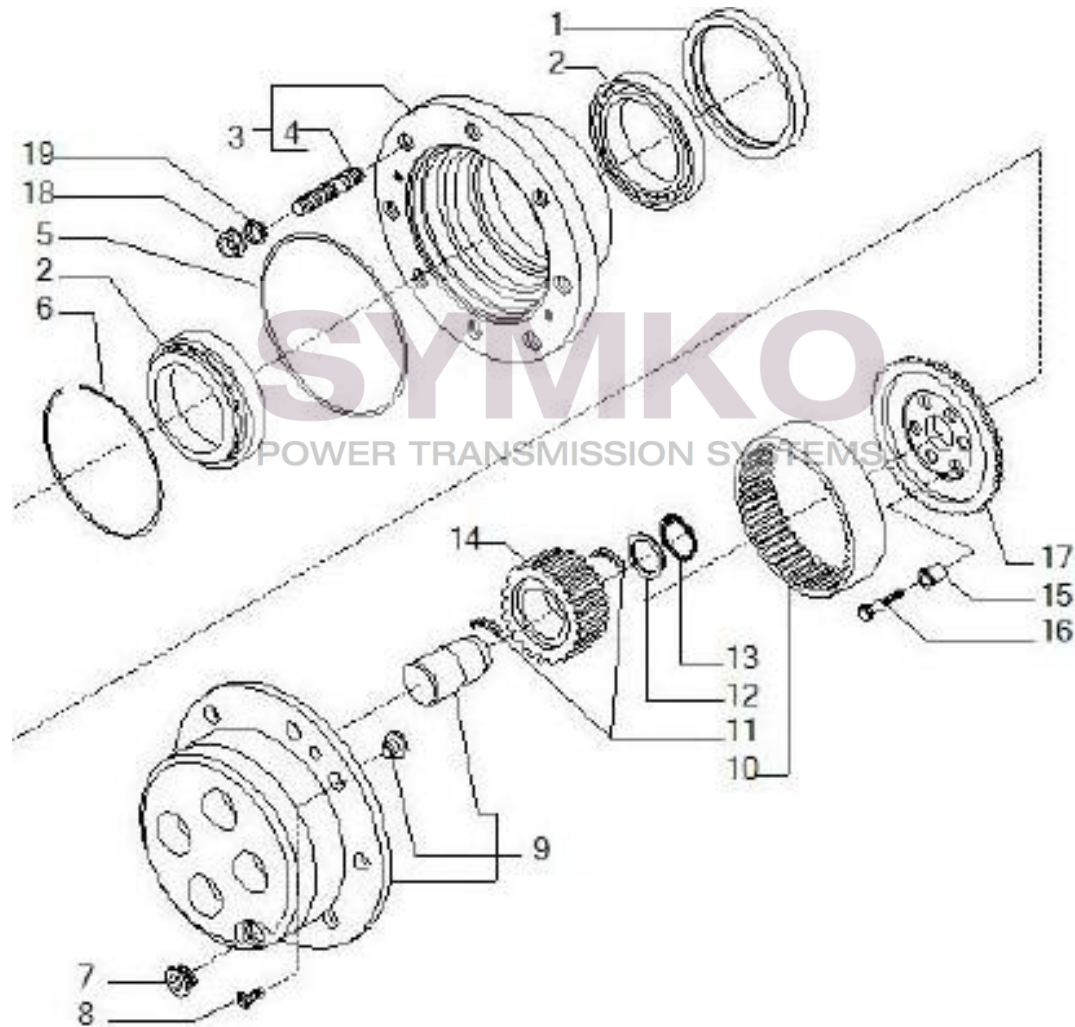

VUES PONT CARRARO N°143342

Vue N°8

SYMKO - Parc d'activite de Tournebride - 25 Rue de la Guillauderie 44118
LA CHEVROLIERE

Tél : 02 51 70 13 13 - fax : 02 51 70 04 04

contact@symko.fr

www.symko.fr