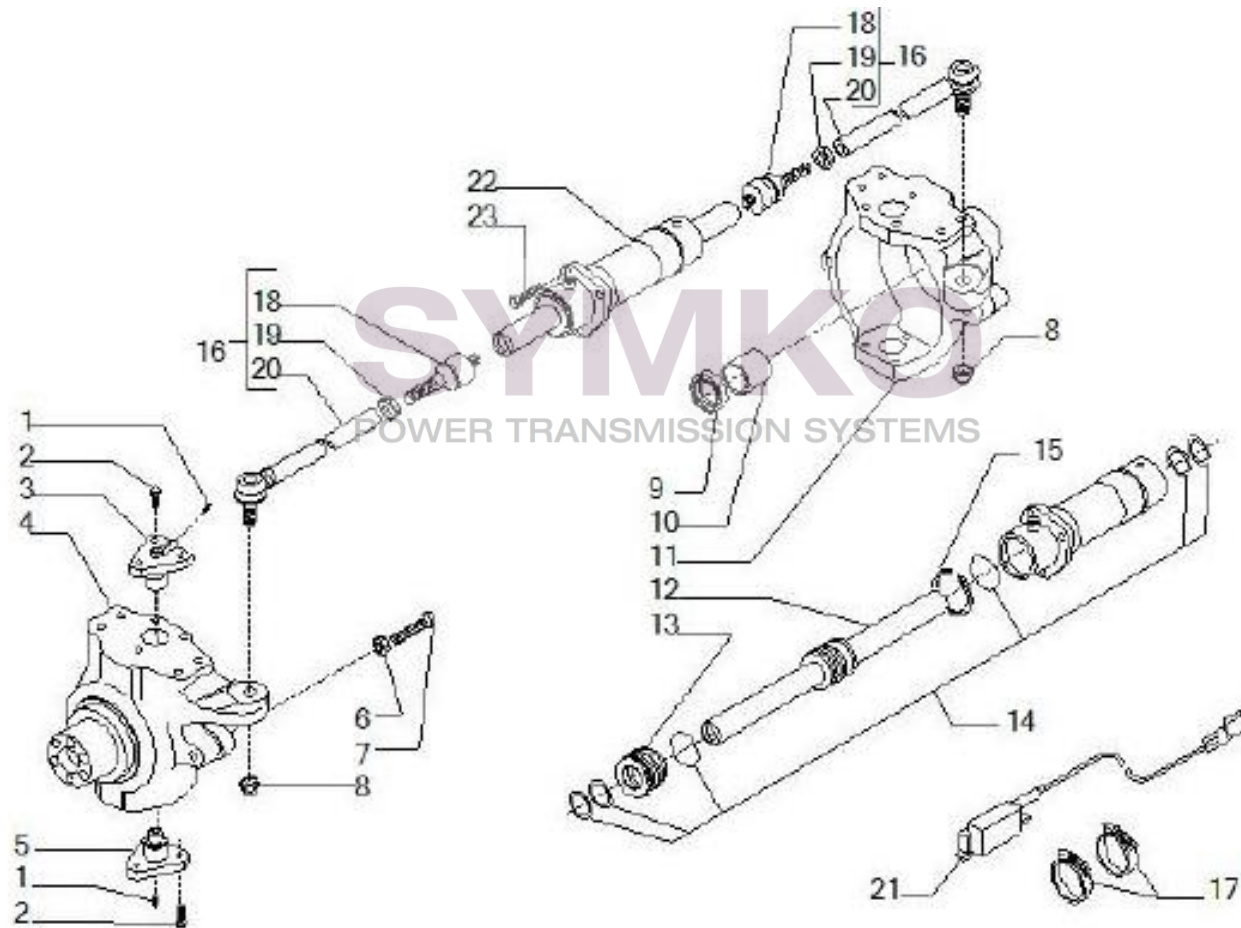

Vue N°2

SYMKO – Parc d’activité de Tournebride – 23 Rue de la Guillauderie 44118
LA CHEVROLIERE

Tél : 02 51 70 13 13 - fax : 02 51 70 04 04

contact@symko.fr

www.symko.fr

VUES PONT CARRARO N°143342

Vue N°3

SYMKO – Parc d'activité de Tournebride – 23 Rue de la Guillauderie 44118
LA CHEVROLIERE