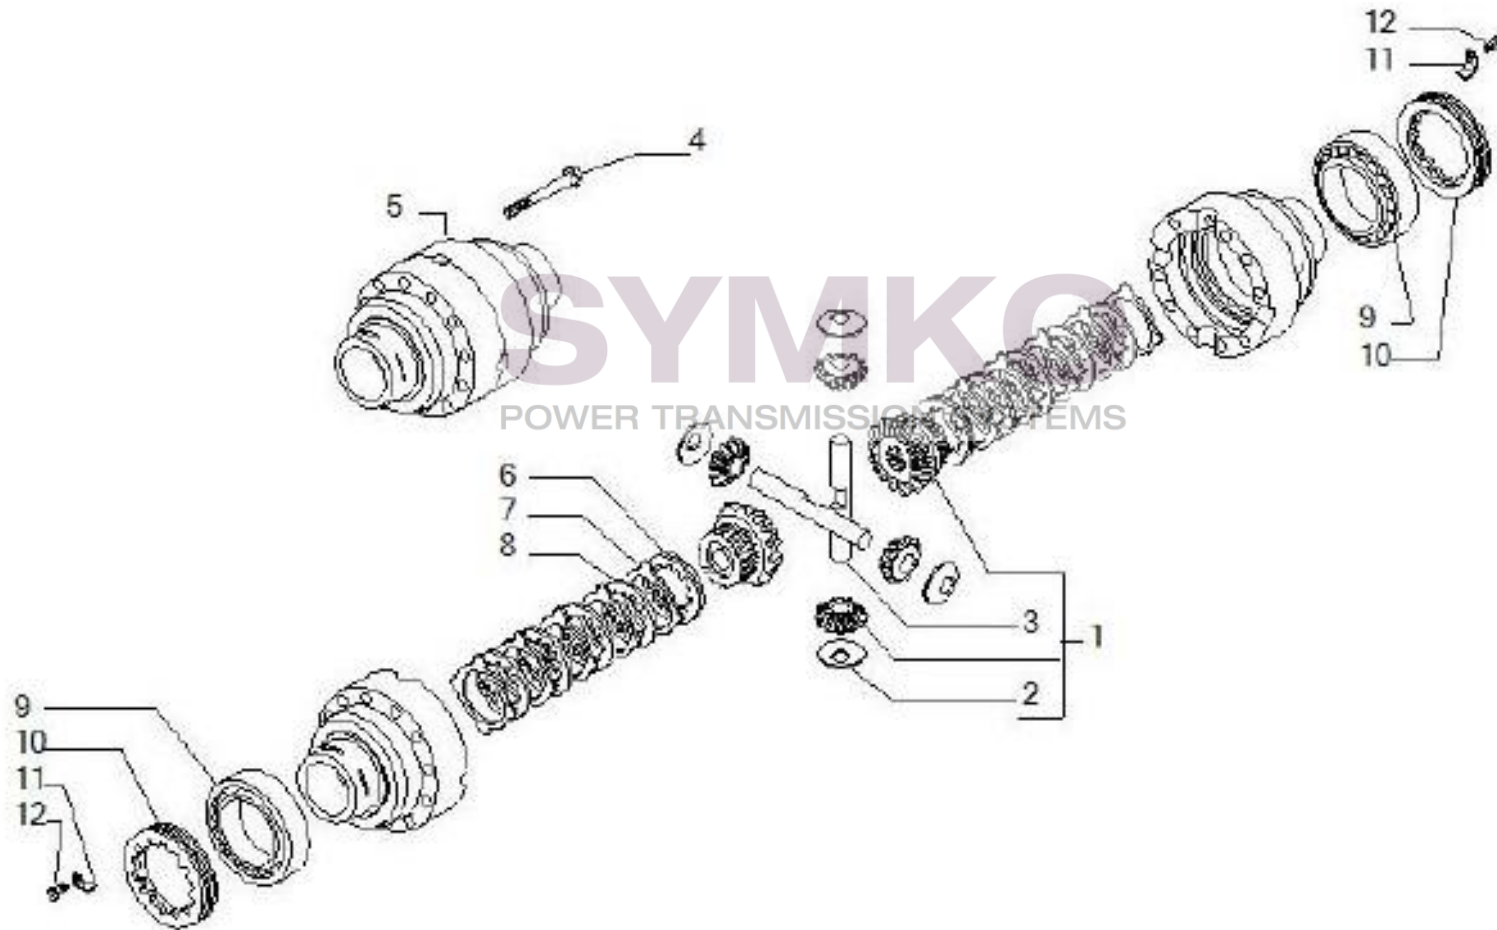

VUES PONT CARRARO N°143342

Vue N°5

SYMKO – Parc d’activité de Tournebride – 23 Rue de la Guillauderie 44118
LA CHEVROLIERE

Tél : 02 51 70 13 13 - fax : 02 51 70 04 04

contact@symko.fr

www.symko.fr