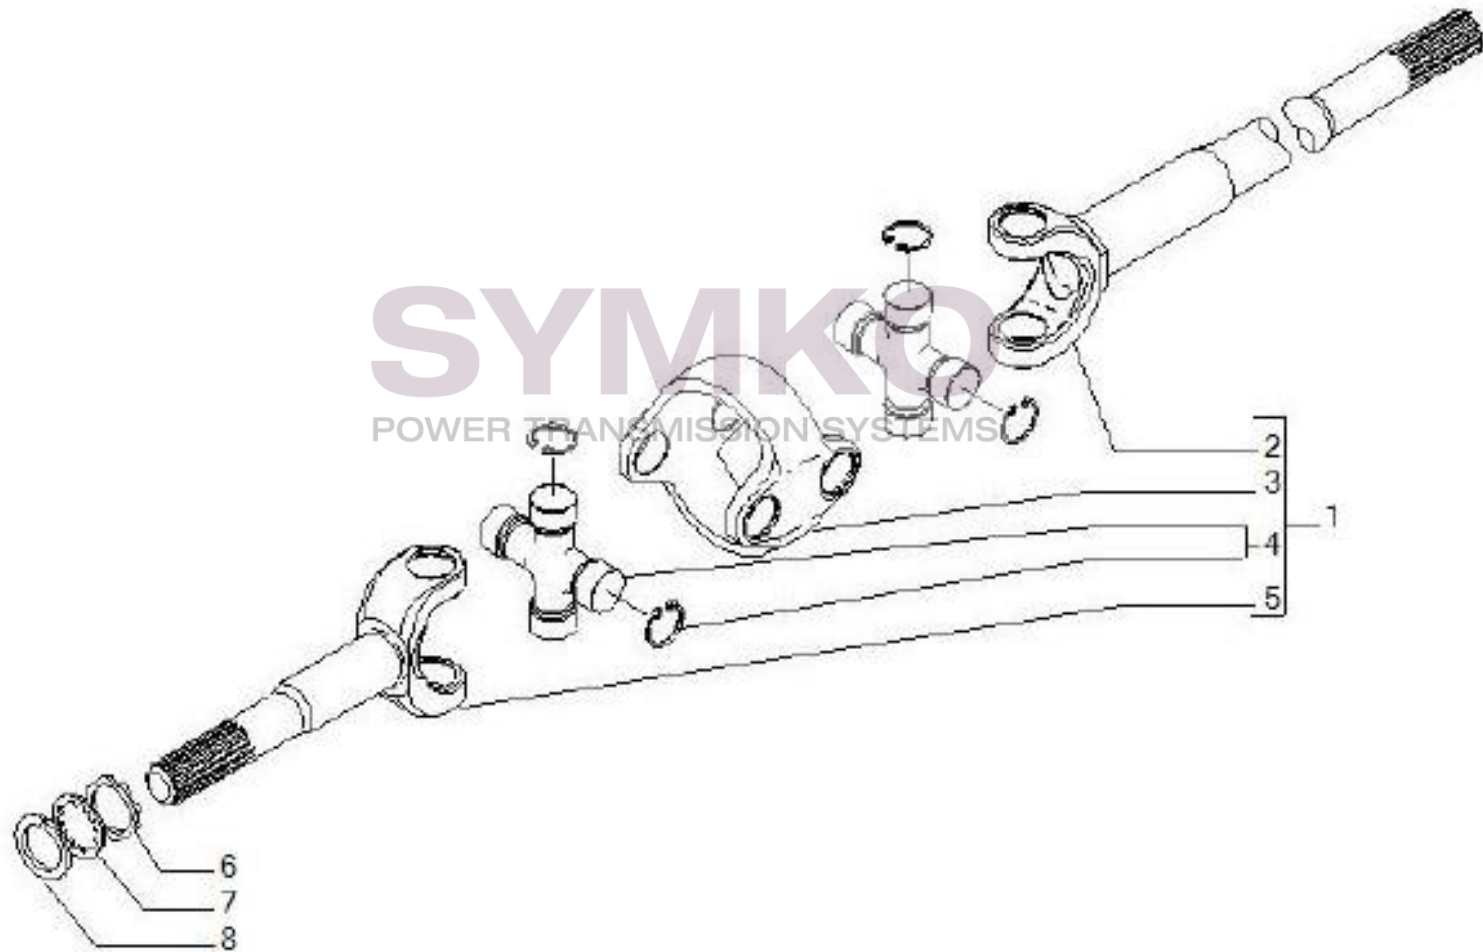

VUES PONT CARRARO N°143342

Vue N°7

SYMKO – Parc d'activité de Tournebride – 23 Rue de la Guillauderie 44118
LA CHEVROLIERE

Tél : 02 51 70 13 13 - fax : 02 51 70 04 04

contact@symko.fr

www.symko.fr