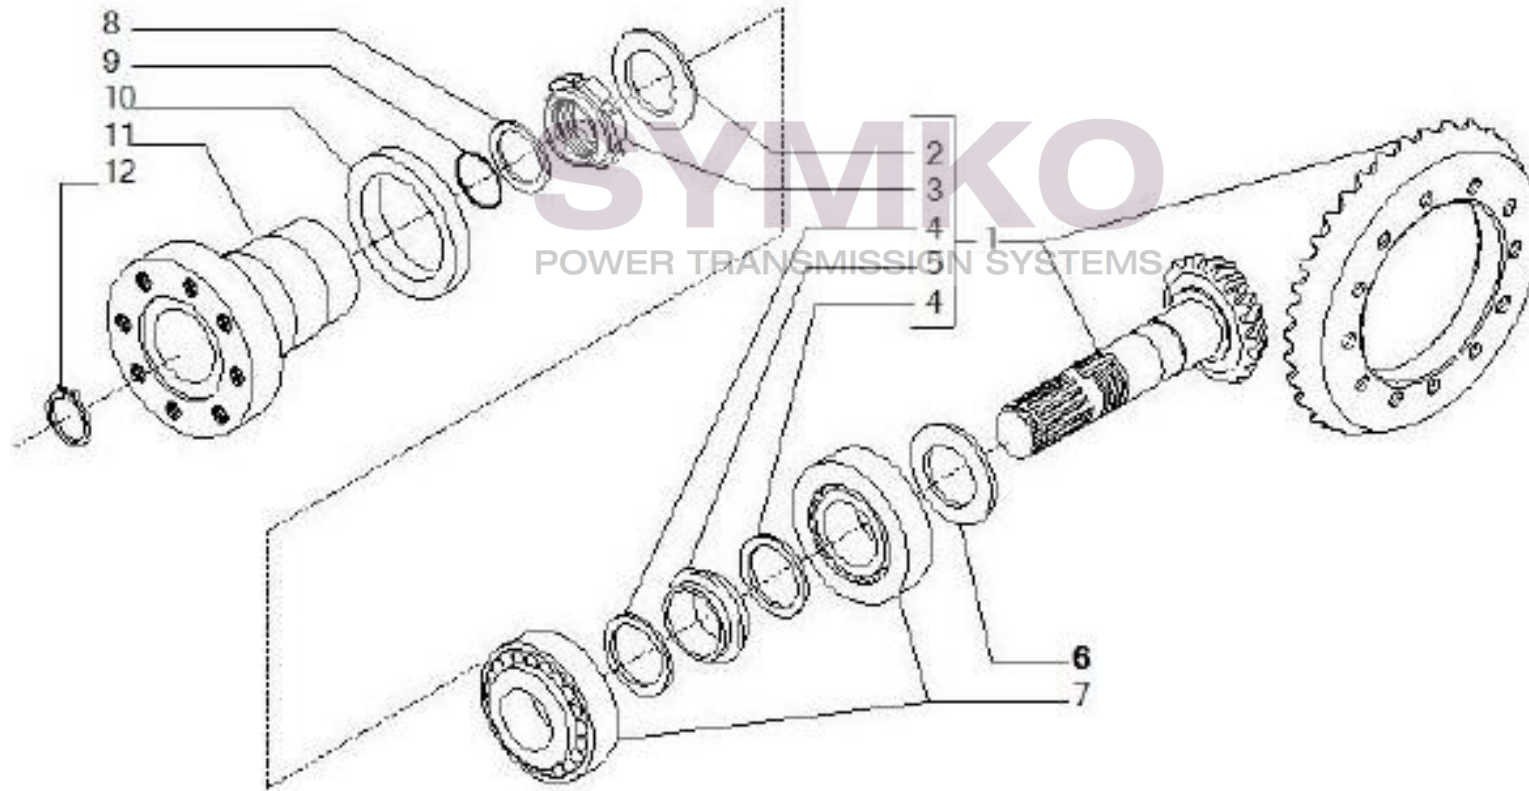

VUES PONT CARRARO N°143342

Vue N°4

SYMKO – Parc d’activité de Tournebride – 23 Rue de la Guillauderie 44118
LA CHEVROLIERE

Tél : 02 51 70 13 13 - fax : 02 51 70 04 04

contact@symko.fr

www.symko.fr