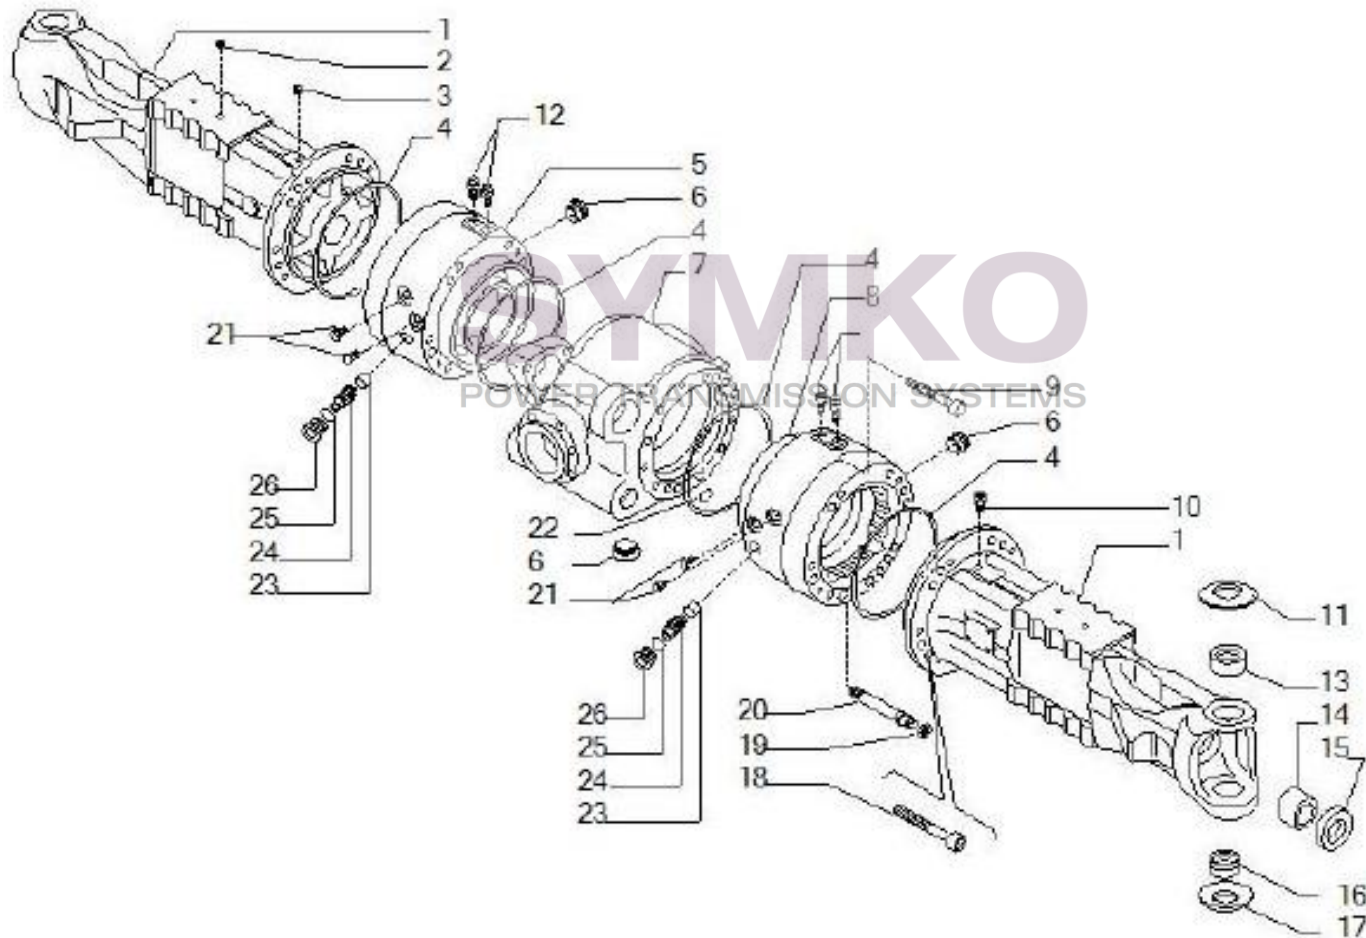

VUES PONT CARRARO N°143342

Vue N°2

SYMKO – Parc d’activité de Tournebride – 23 Rue de la Guillauderie 44118
LA CHEVROLIERE

Tél : 02 51 70 13 13 - fax : 02 51 70 04 04

contact@symko.fr

www.symko.fr