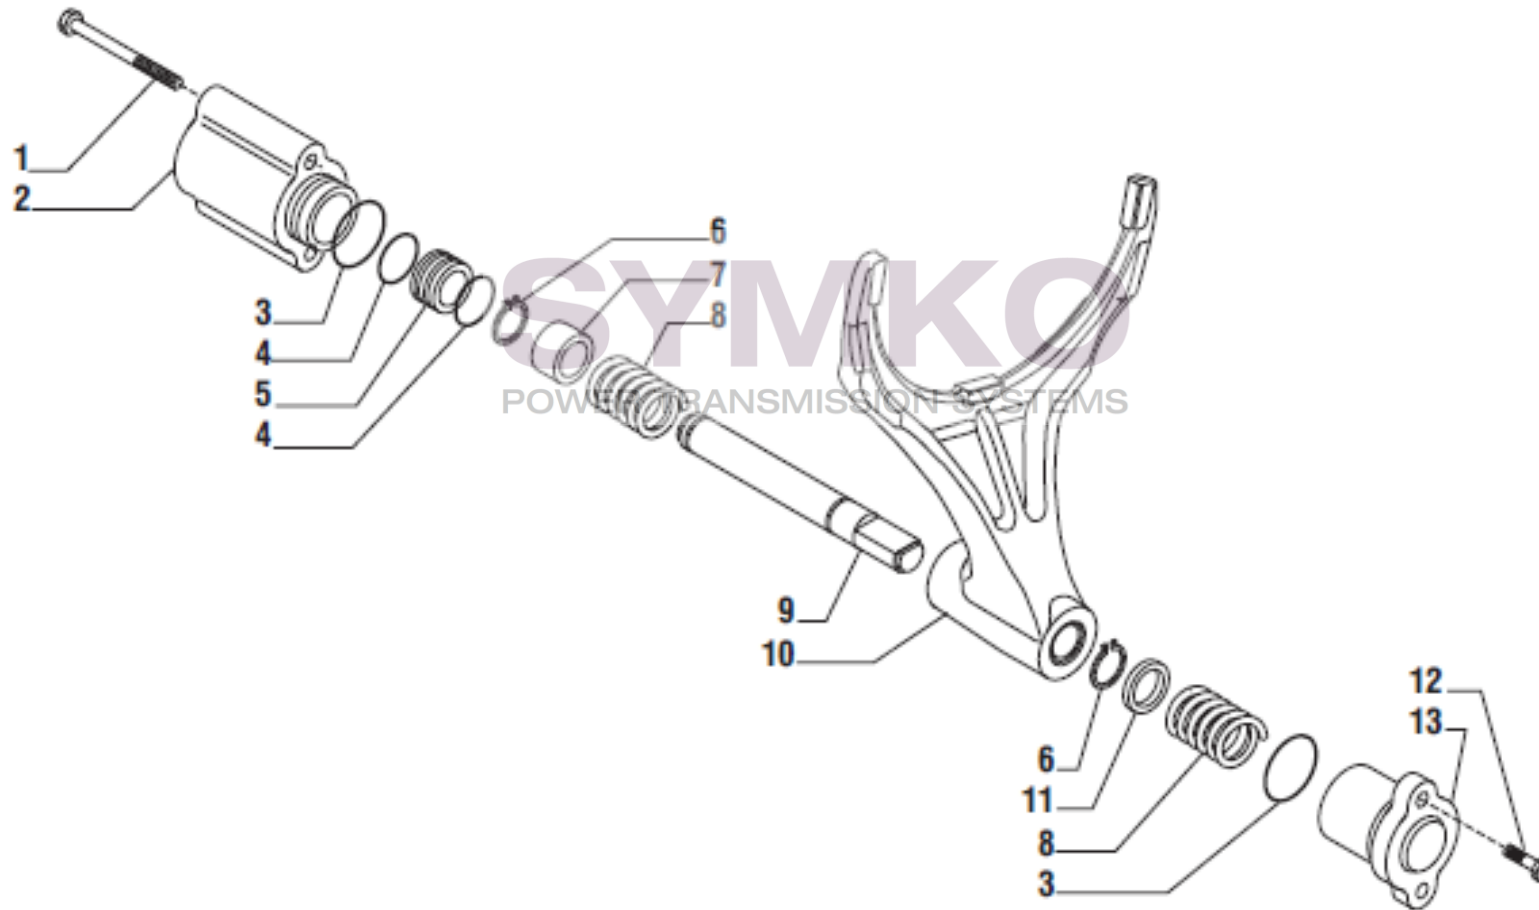

VUES PONT CARRARO N°143428

Vue N°5

SYMKO – Parc d’activité de Tournebride – 23 Rue de la Guillauderie 44118
LA CHEVROLIERE

Tél : 02 51 70 13 13 - fax : 02 51 70 04 04

contact@symko.fr

www.symko.fr