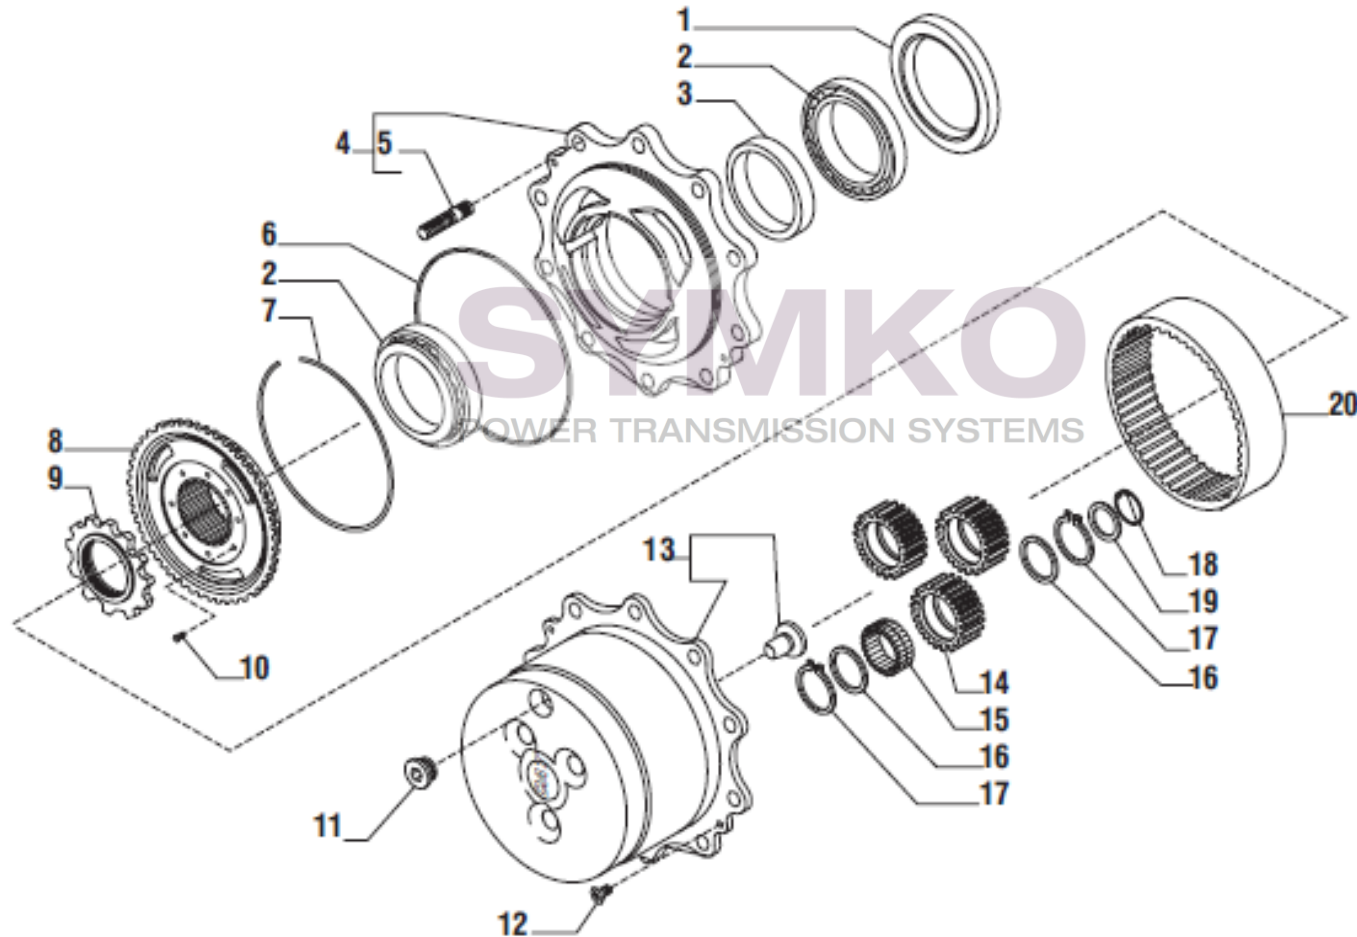

VUES PONT CARRARO N°143428

Vue N°8

SYMKO – Parc d’activité de Tournebride – 23 Rue de la Guillauderie 44118
LA CHEVROLIERE

Tél : 02 51 70 13 13 - fax : 02 51 70 04 04

contact@symko.fr

www.symko.fr