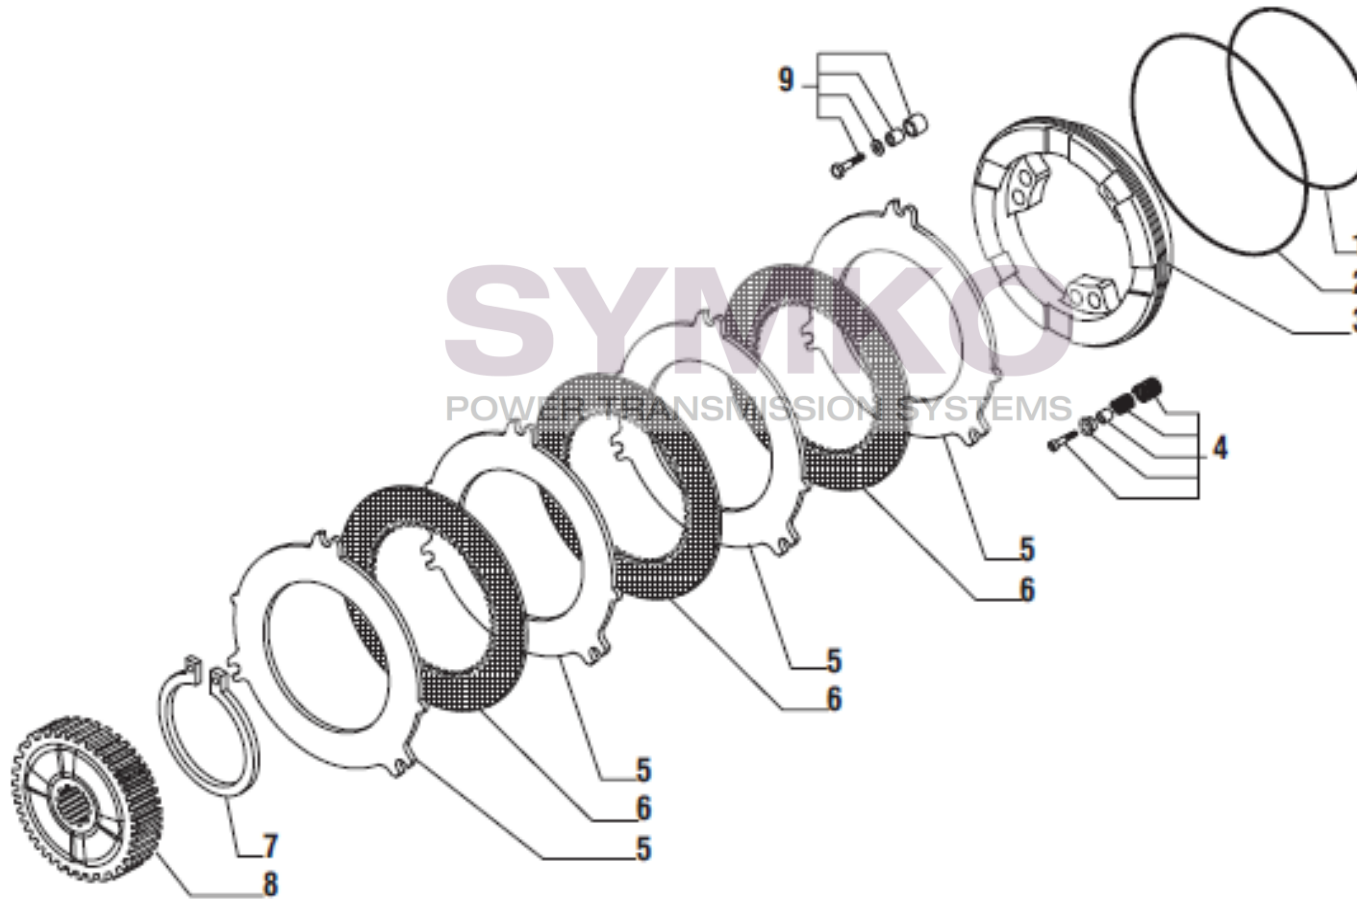

VUES PONT CARRARO N°143428

Vue N°7

SYMKO – Parc d’activité de Tournebride – 23 Rue de la Guillauderie 44118
LA CHEVROLIERE

Tél : 02 51 70 13 13 - fax : 02 51 70 04 04

contact@symko.fr

www.symko.fr