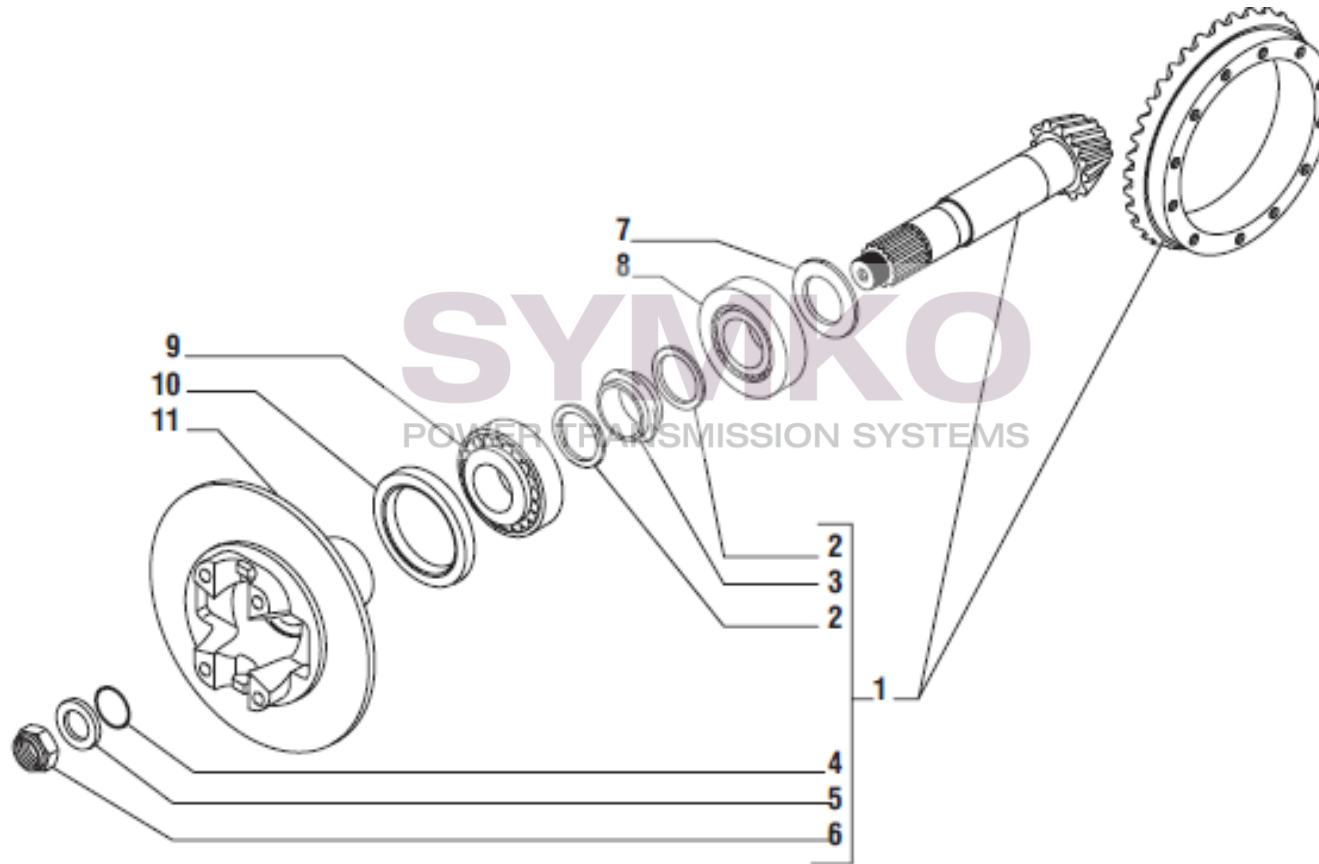

VUES PONT CARRARO N°143428

Vue N°3

SYMKO – Parc d’activité de Tournebride – 23 Rue de la Guillauderie 44118
LA CHEVROLIERE

Tél : 02 51 70 13 13 - fax : 02 51 70 04 04

contact@symko.fr

www.symko.fr