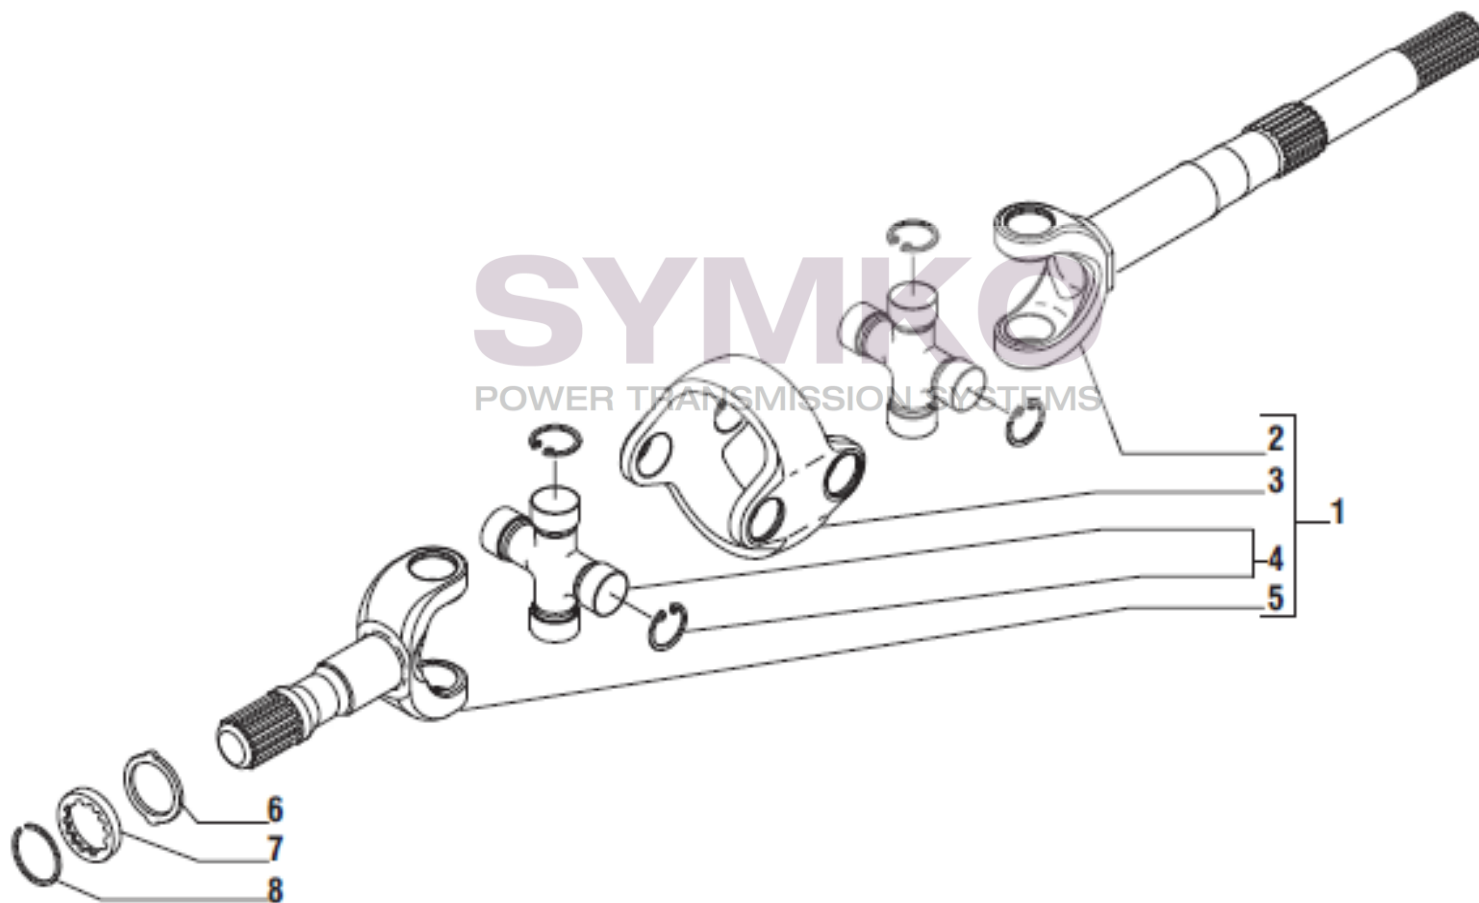

SYMKO

POWER TRANSMISSION SYSTEMS

VUES PONT CARRARO N°143428

Vue N°6

SYMKO – Parc d’activité de Tournebride – 23 Rue de la Guillauderie 44118
LA CHEVROLIERE

Tél : 02 51 70 13 13 - fax : 02 51 70 04 04

contact@symko.fr

www.symko.fr