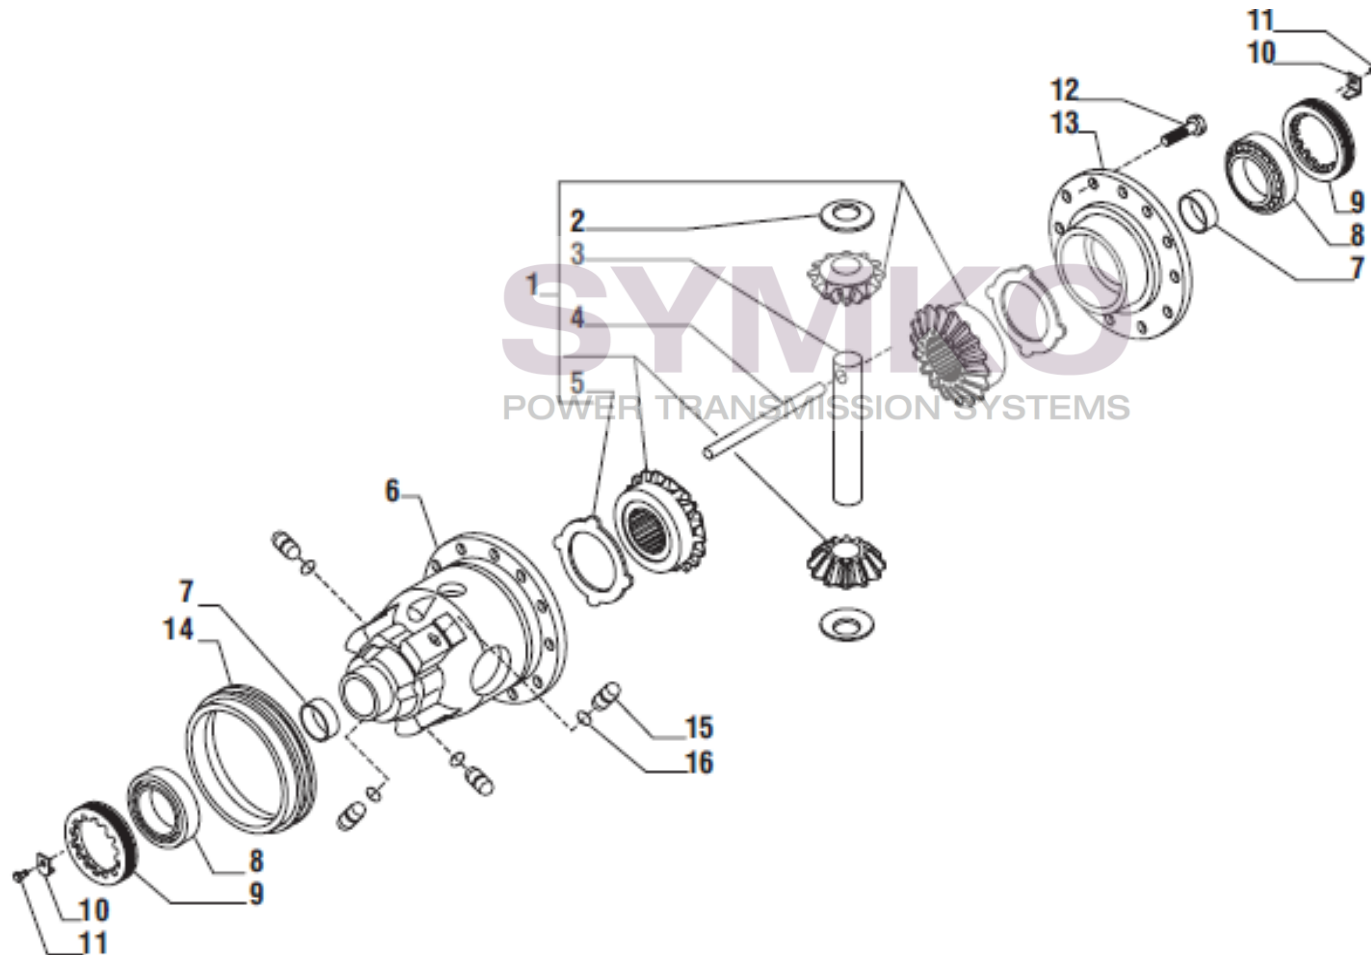

VUES PONT CARRARO N°143428

Vue N°4

SYMKO – Parc d’activité de Tournebride – 23 Rue de la Guillauderie 44118
LA CHEVROLIERE

Tél : 02 51 70 13 13 - fax : 02 51 70 04 04

contact@symko.fr

www.symko.fr