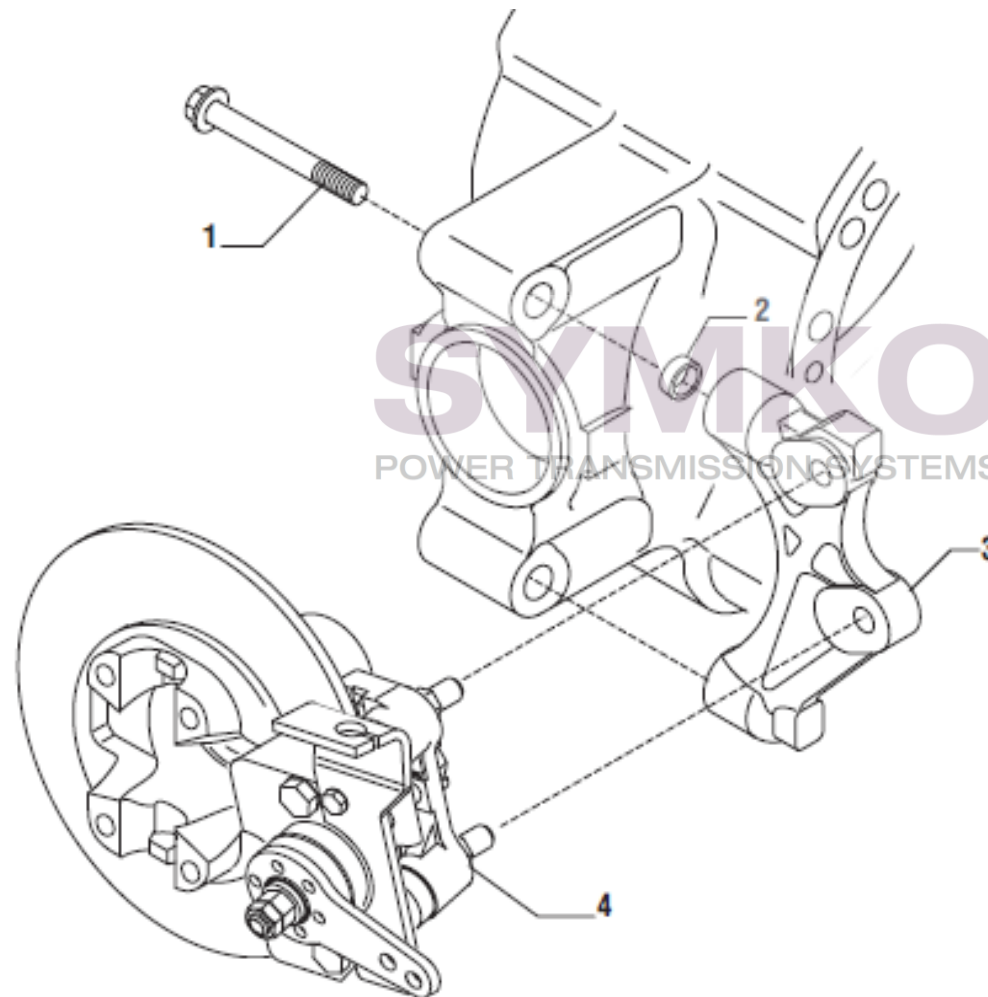

VUES PONT CARRARO N°143428

Vue N°9

SYMKO – Parc d’activité de Tournebride – 23 Rue de la Guillauderie 44118
LA CHEVROLIERE

Tél : 02 51 70 13 13 - fax : 02 51 70 04 04

contact@symko.fr

www.symko.fr