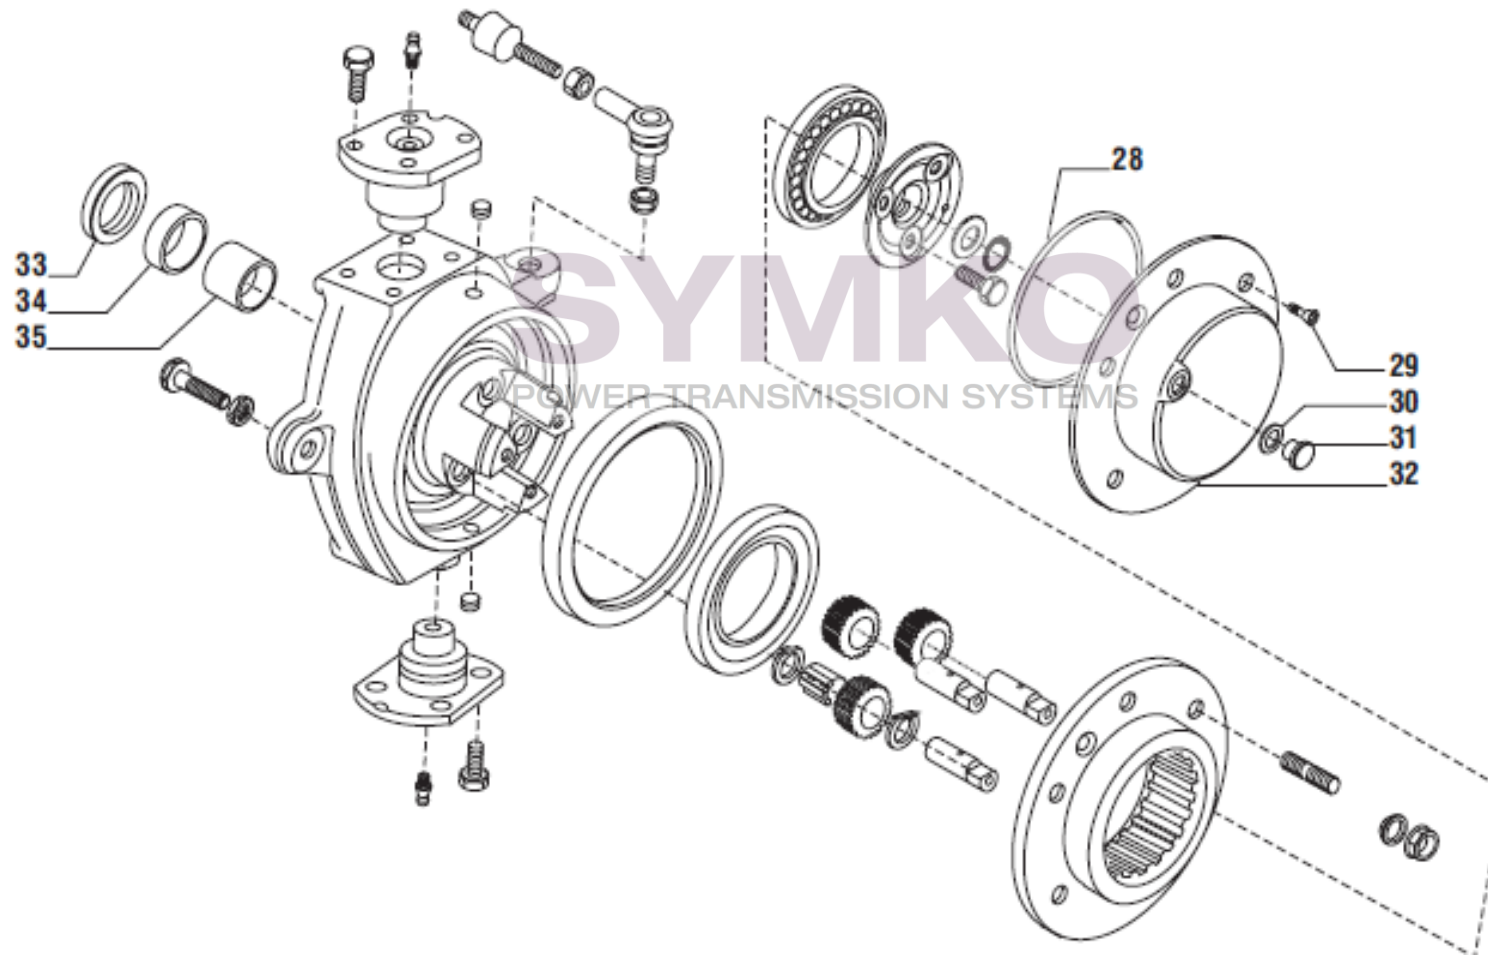

Vue N°2

SYMKO – Parc d’activité de Tournebride – 23 Rue de la Guillauderie 44118
LA CHEVROLIERE

Tél : 02 51 70 13 13 - fax : 02 51 70 04 04

contact@symko.fr

www.symko.fr

VUES PONT CARRARO N°143510

Vue N°3

SYMKO – Parc d’activité de Tournebride – 23 Rue de la Guillauderie 44118
LA CHEVROLIERE