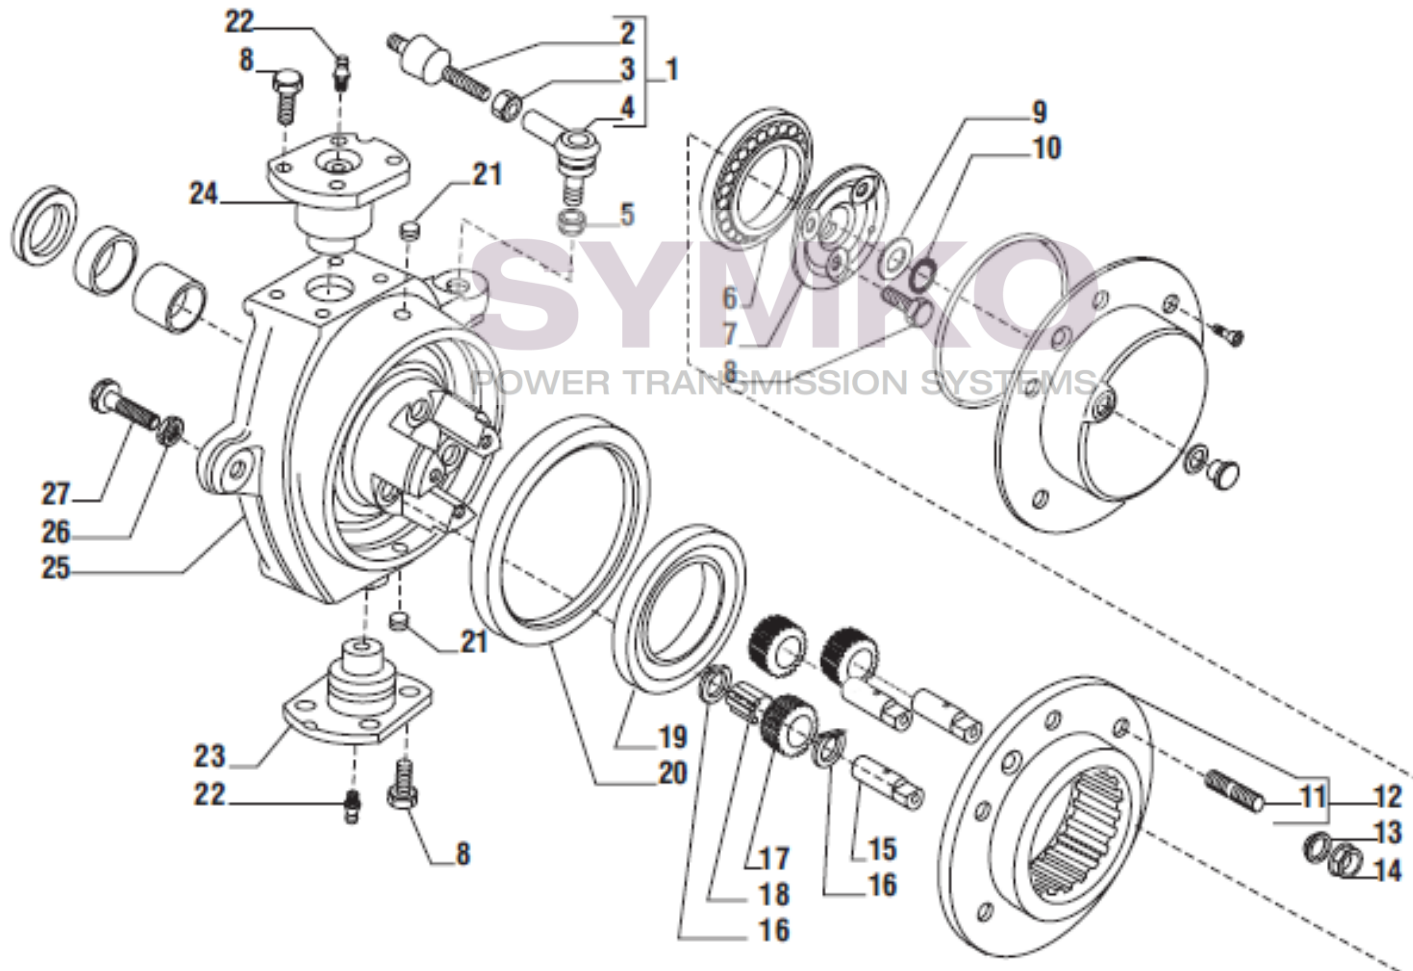

VUES PONT CARRARO N°143510

Vue N°2

SYMKO – Parc d’activité de Tournebride – 23 Rue de la Guillauderie 44118
LA CHEVROLIERE

Tél : 02 51 70 13 13 - fax : 02 51 70 04 04

contact@symko.fr

www.symko.fr