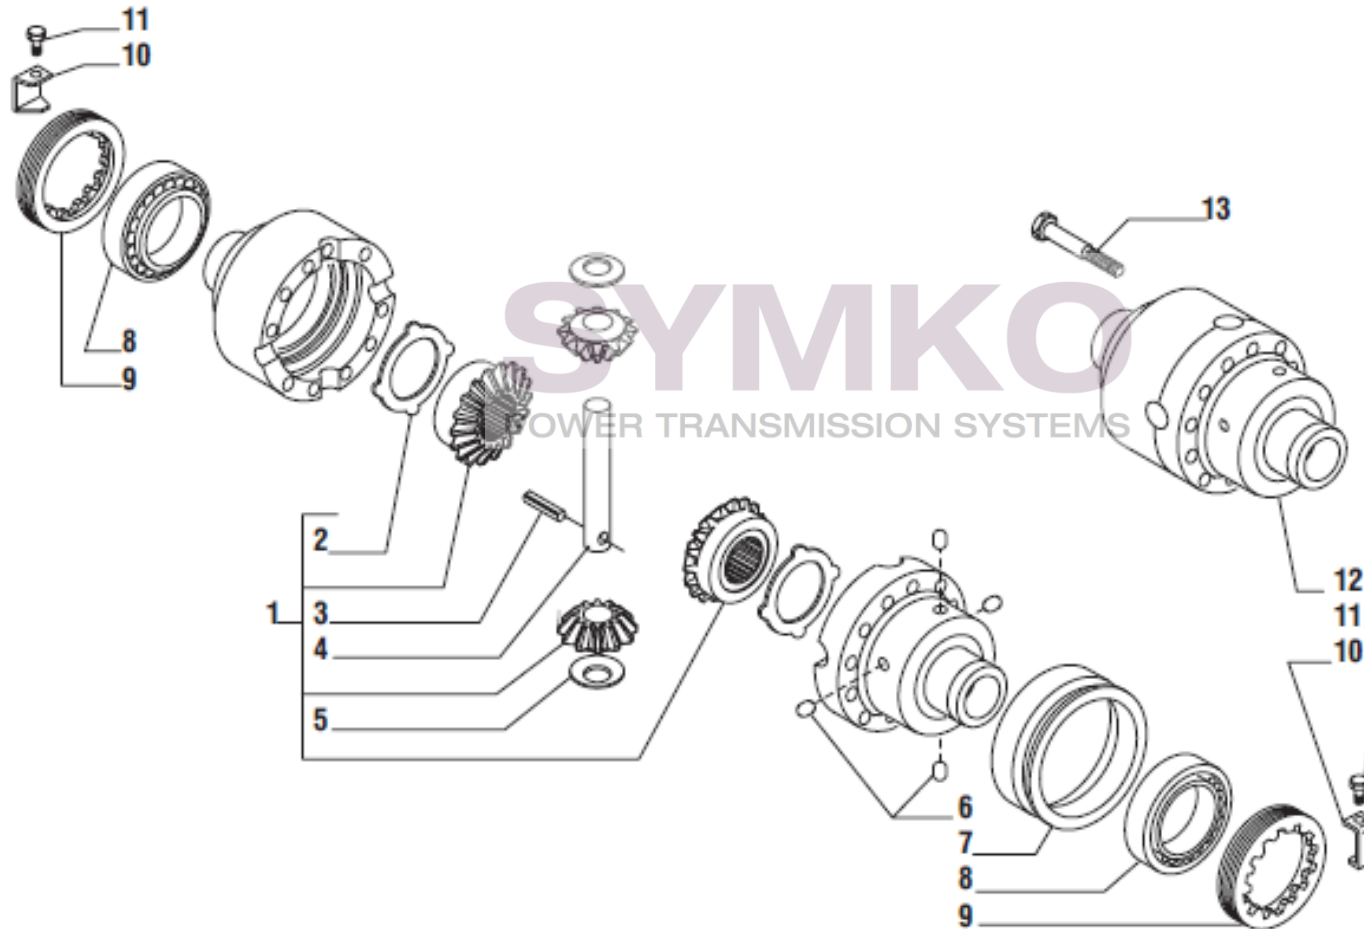

VUES PONT CARRARO N°143510

Vue N°6

SYMKO – Parc d’activité de Tournebride – 23 Rue de la Guillauderie 44118
LA CHEVROLIERE

Tél : 02 51 70 13 13 - fax : 02 51 70 04 04

contact@symko.fr

www.symko.fr