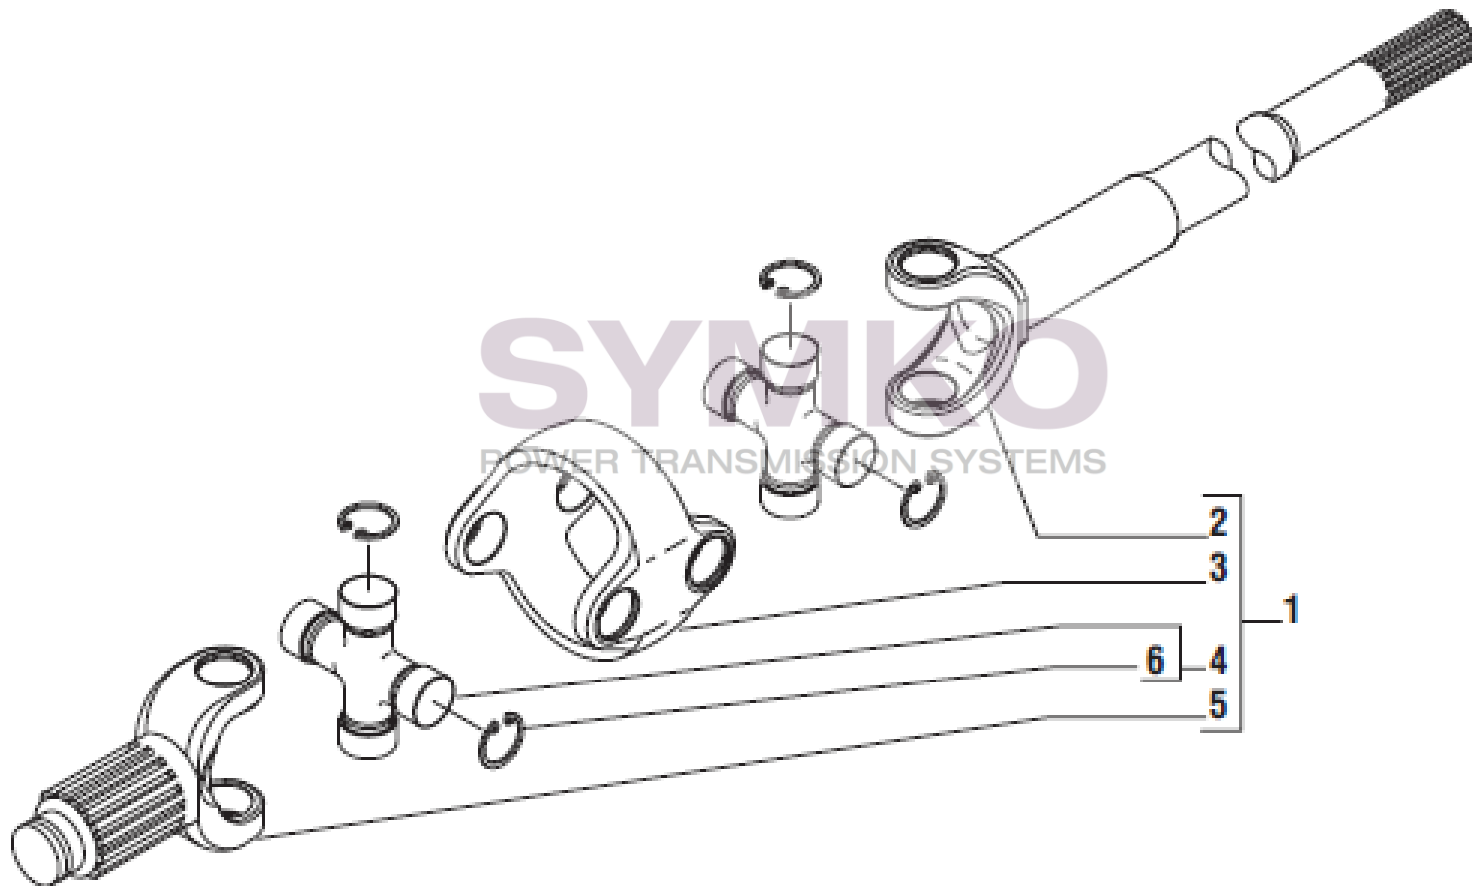

VUES PONT CARRARO N°143510

Vue N°8

SYMKO – Parc d’activité de Tournebride – 23 Rue de la Guillauderie 44118
LA CHEVROLIERE

Tél : 02 51 70 13 13 - fax : 02 51 70 04 04

contact@symko.fr

www.symko.fr