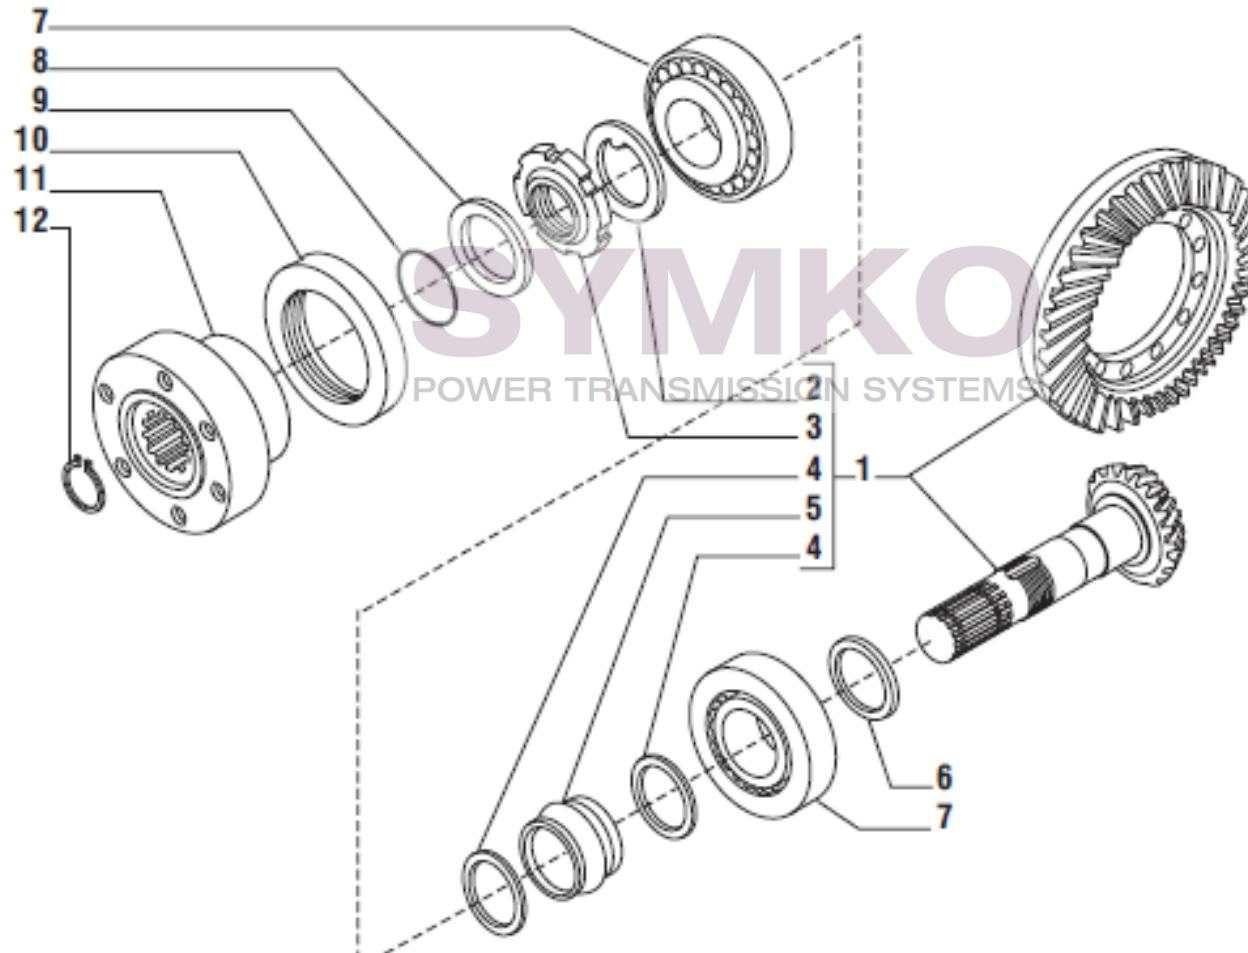

VUES PONT CARRARO N°143510

Vue N°5

SYMKO – Parc d'activité de Tournebride – 23 Rue de la Guillauderie 44118
LA CHEVROLIERE

Tél : 02 51 70 13 13 - fax : 02 51 70 04 04

contact@symko.fr

www.symko.fr