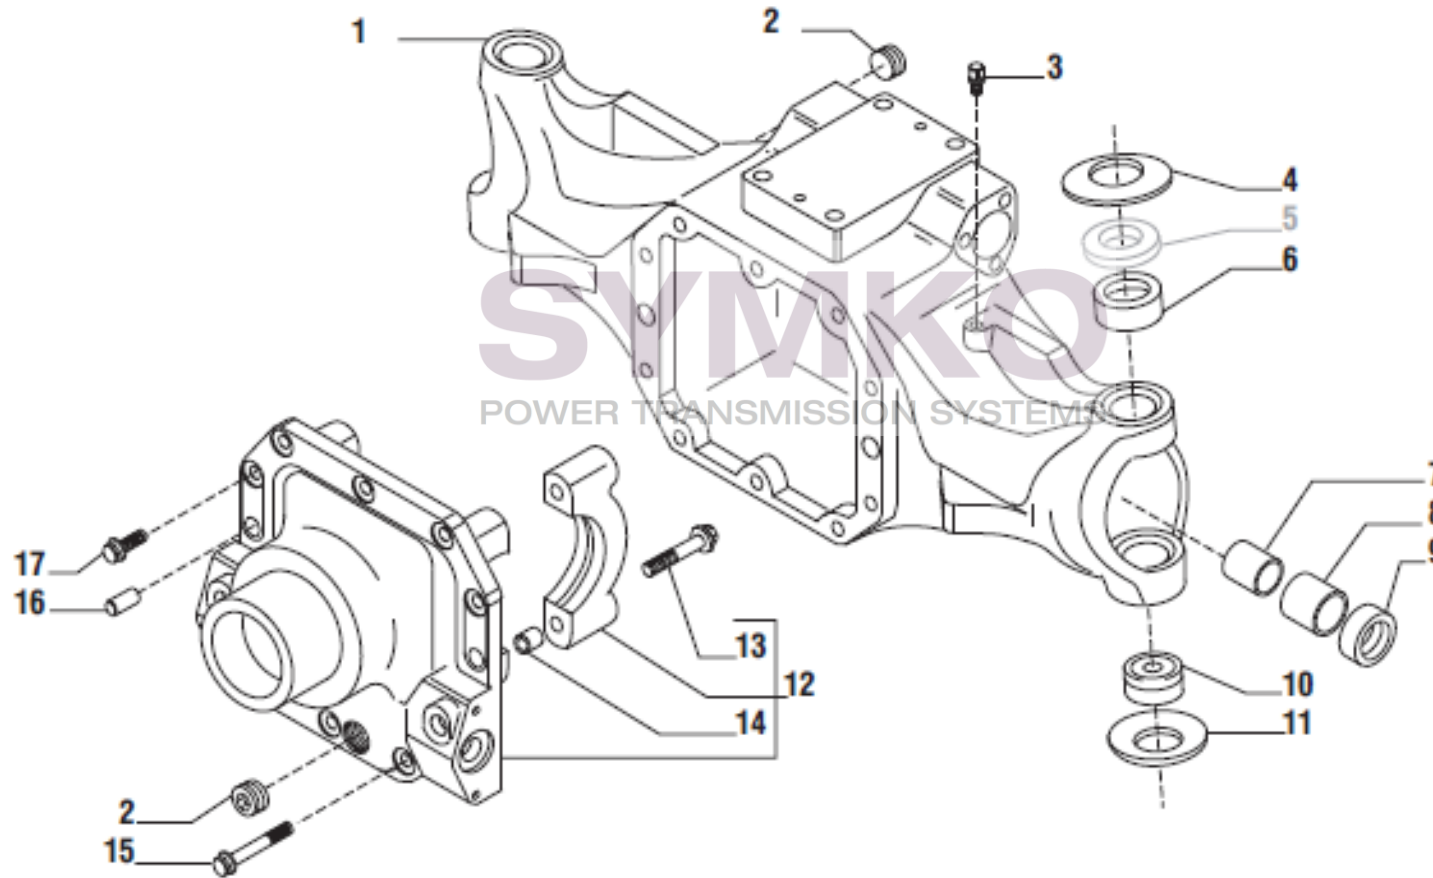

VUES PONT CARRARO N°143510

Vue N°1

SYMKO – Parc d’activité de Tournebride – 23 Rue de la Guillauderie 44118
LA CHEVROLIERE

Tél : 02 51 70 13 13 - fax : 02 51 70 04 04

contact@symko.fr

www.symko.fr

VUES PONT CARRARO N°143510