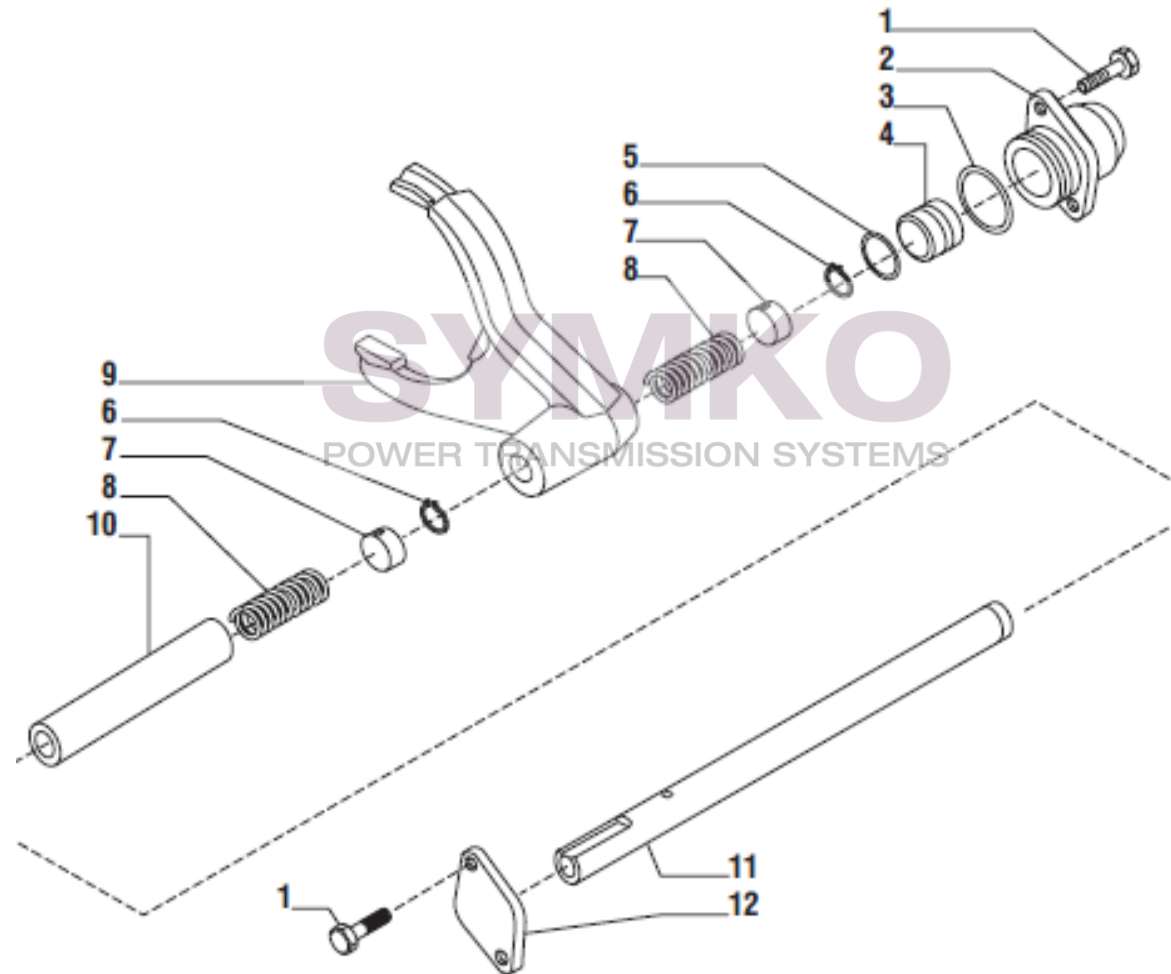

VUES PONT CARRARO N°143510

Vue N°7

SYMKO – Parc d’activité de Tournebride – 23 Rue de la Guillauderie 44118
LA CHEVROLIERE

Tél : 02 51 70 13 13 - fax : 02 51 70 04 04

contact@symko.fr

www.symko.fr