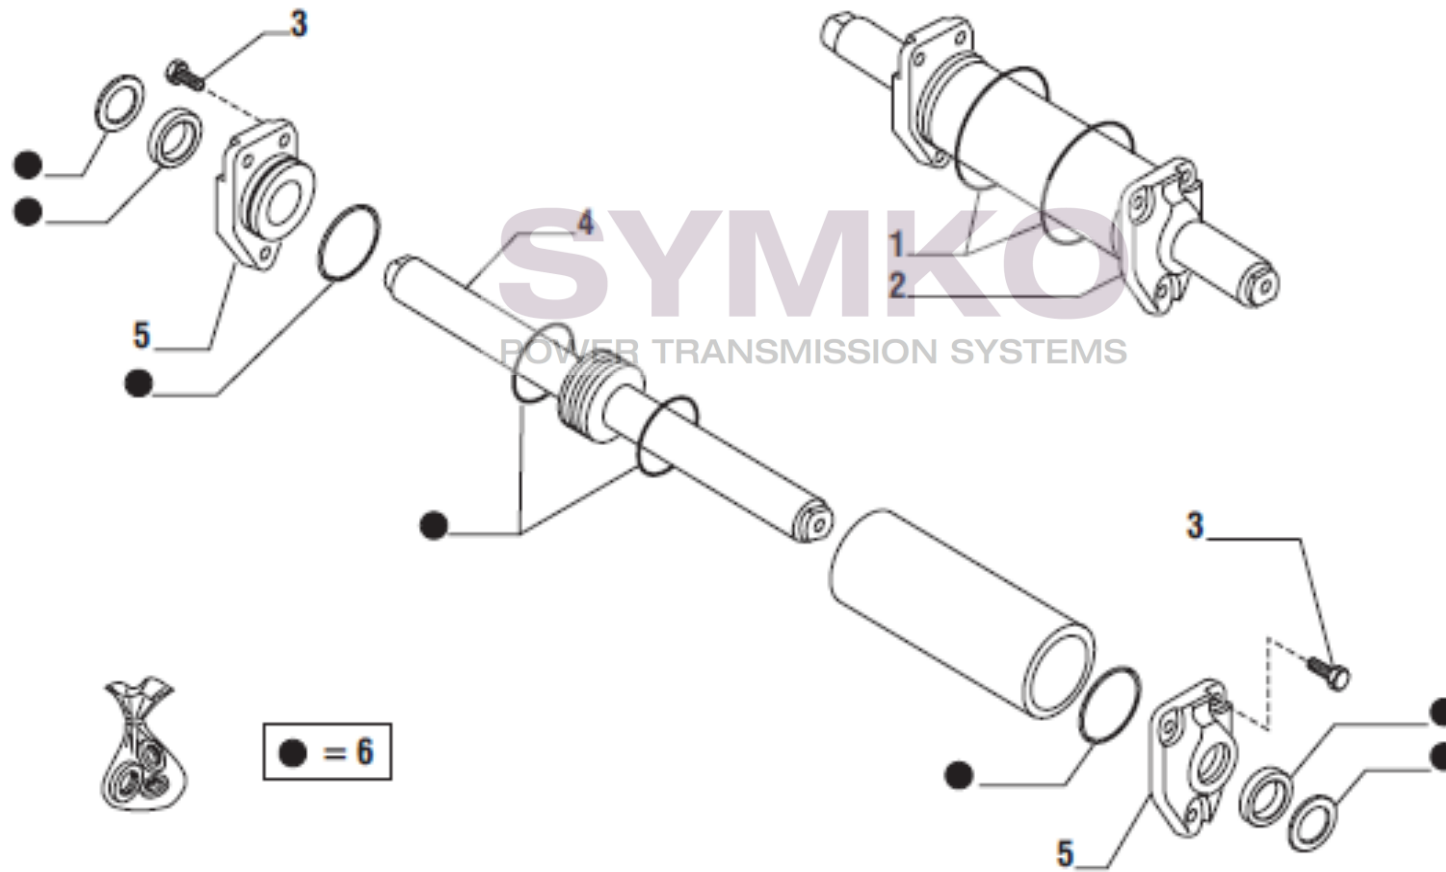

VUES PONT CARRARO N°143510

Vue N°4

SYMKO – Parc d'activité de Tournebride – 23 Rue de la Guillauderie 44118
LA CHEVROLIERE

Tél : 02 51 70 13 13 - fax : 02 51 70 04 04

contact@symko.fr

www.symko.fr