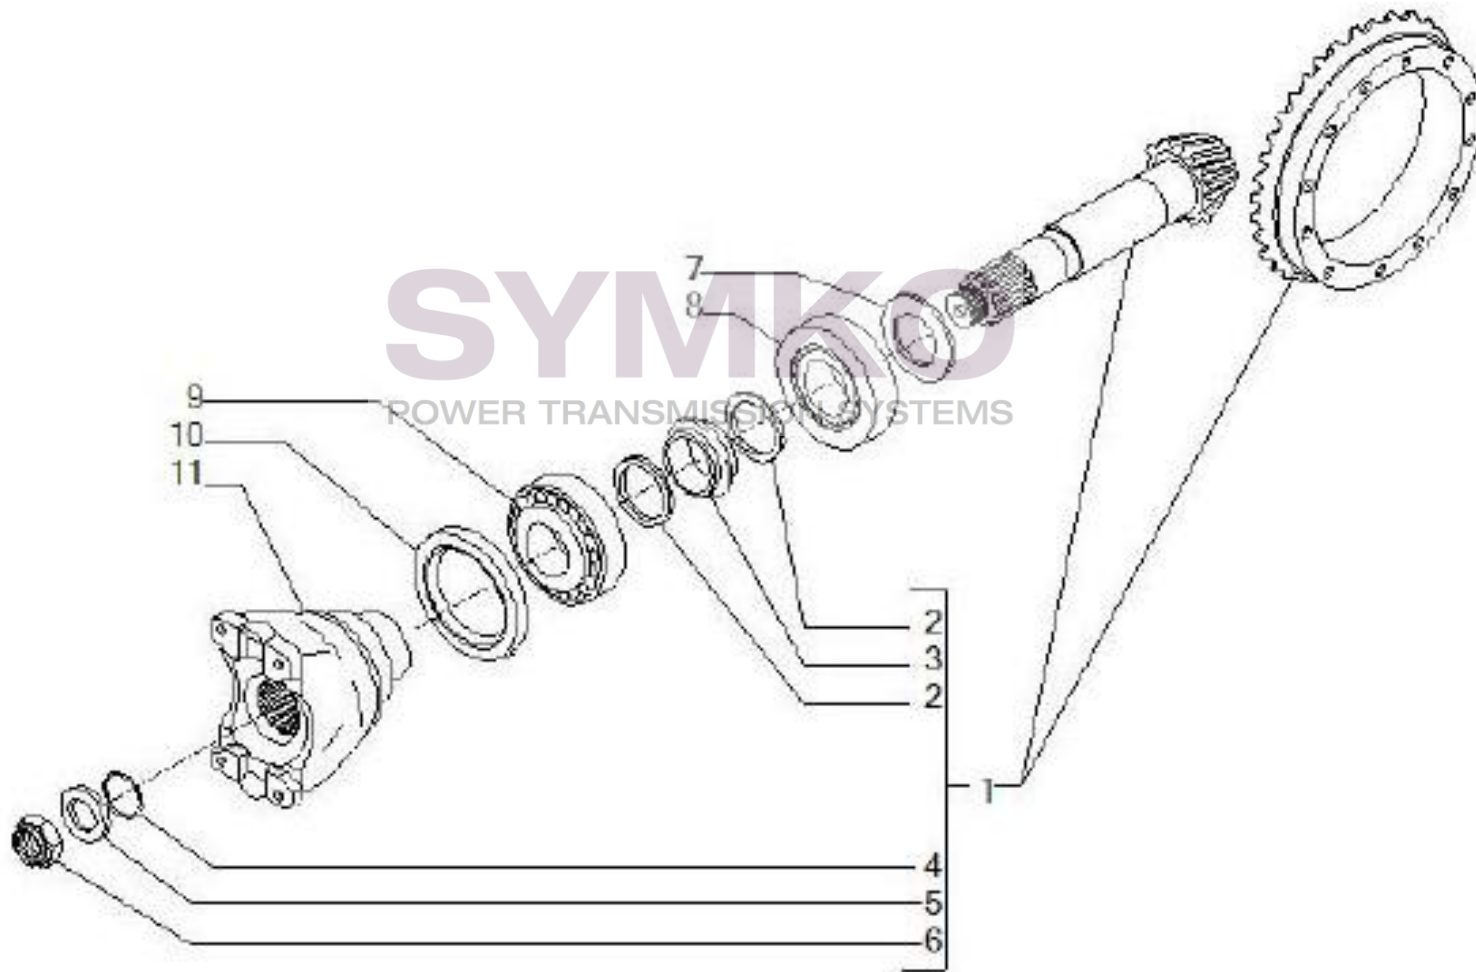

Vue N°2

SYMKO – Parc d’activité de Tournebride – 23 Rue de la Guillauderie 44118
LA CHEVROLIERE

Tél : 02 51 70 13 13 - fax : 02 51 70 04 04

contact@symko.fr

www.symko.fr

VUES PONT CARRARO N°143582

Vue N°3

SYMKO – Parc d’activité de Tournebride – 23 Rue de la Guillauderie 44118
LA CHEVROLIERE