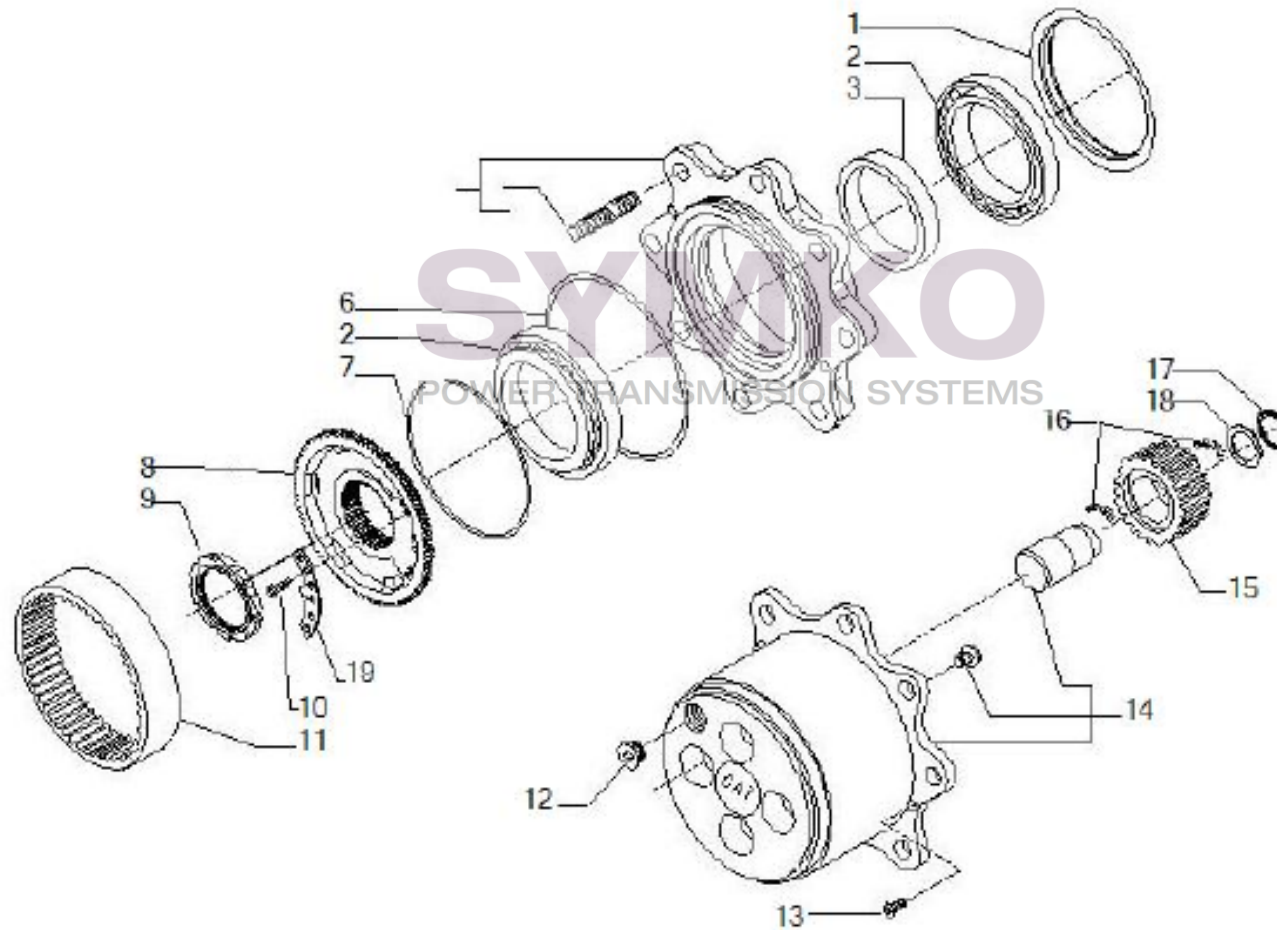

VUES PONT CARRARO N°143582

Vue N°6

SYMKO – Parc d'activité de Tournebride – 23 Rue de la Guillauderie 44118
LA CHEVROLIERE

Tél : 02 51 70 13 13 - fax : 02 51 70 04 04

contact@symko.fr

www.symko.fr