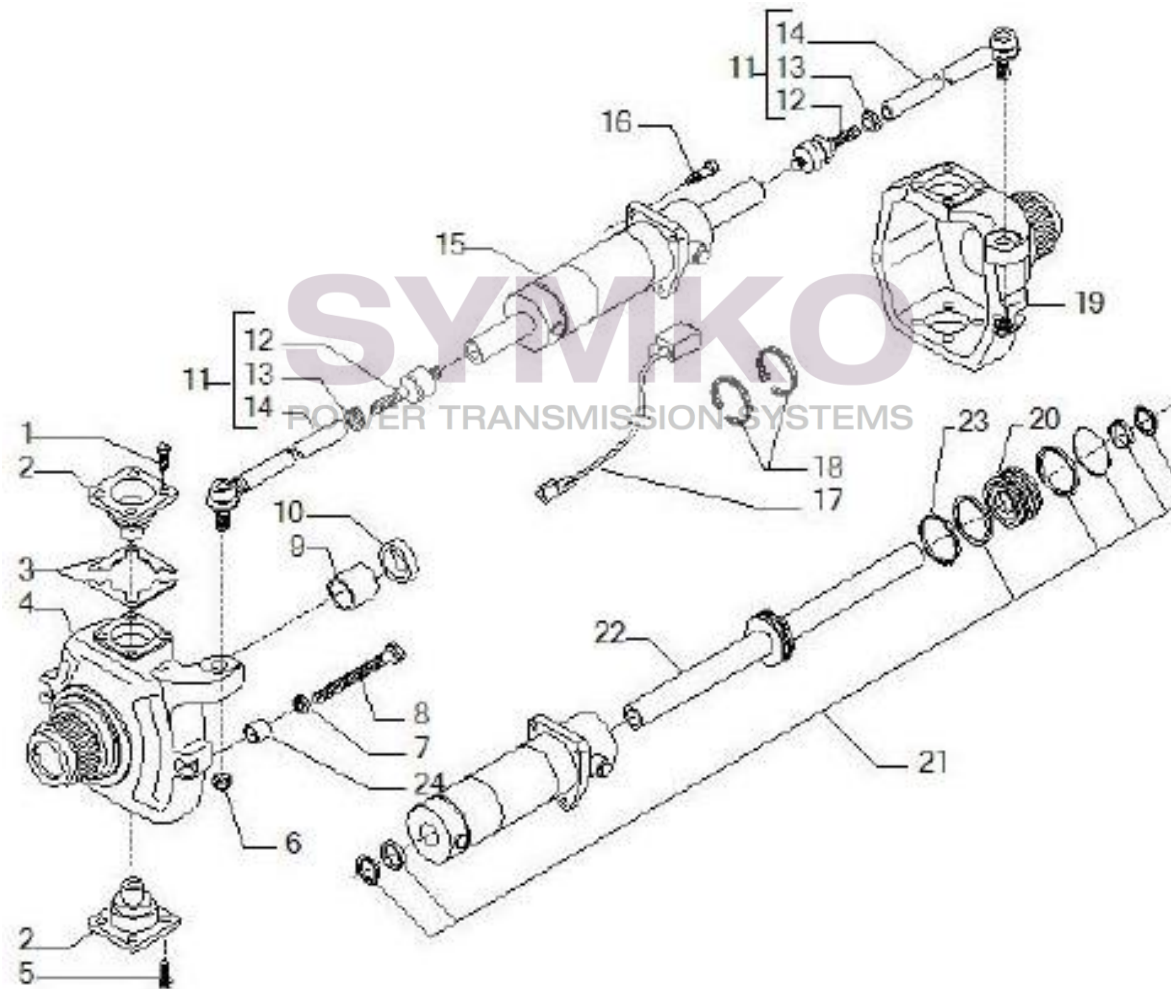

VUES PONT CARRARO N°143582

Vue N°2

SYMKO – Parc d’activité de Tournebride – 23 Rue de la Guillauderie 44118
LA CHEVROLIERE

Tél : 02 51 70 13 13 - fax : 02 51 70 04 04

contact@symko.fr

www.symko.fr