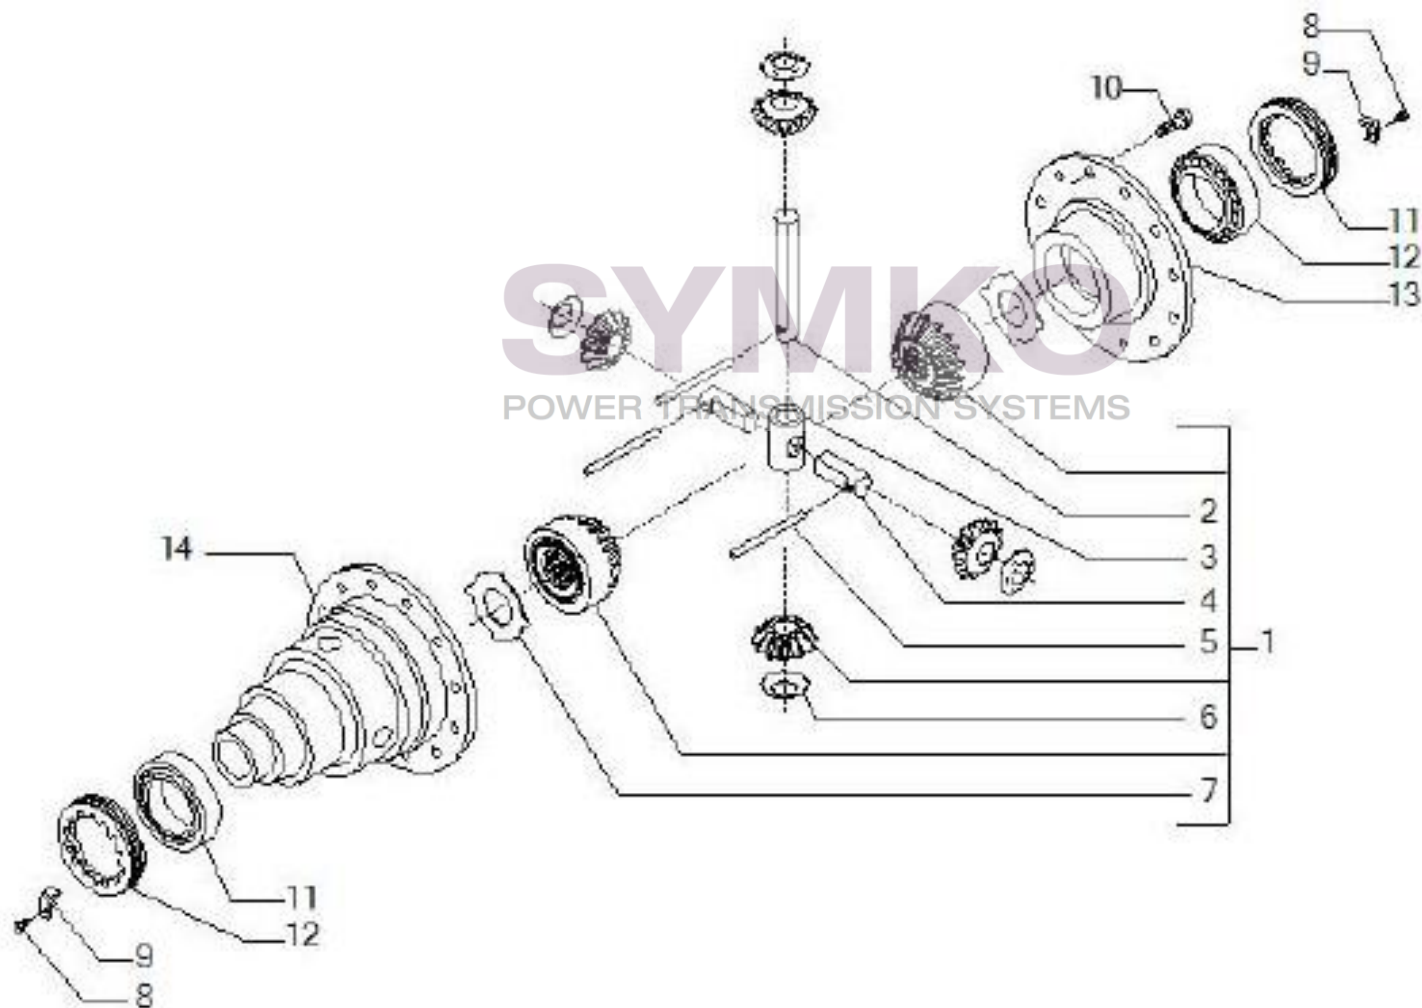

Tél : 02 51 70 13 13 - fax : 02 51 70 04 04

contact@symko.fr

www.symko.fr

SYMKO

POWER TRANSMISSION SYSTEMS

VUES PONT CARRARO N°143582

Vue N°4

SYMKO – Parc d'activité de Tournebride – 23 Rue de la Guillauderie 44118
LA CHEVROLIERE