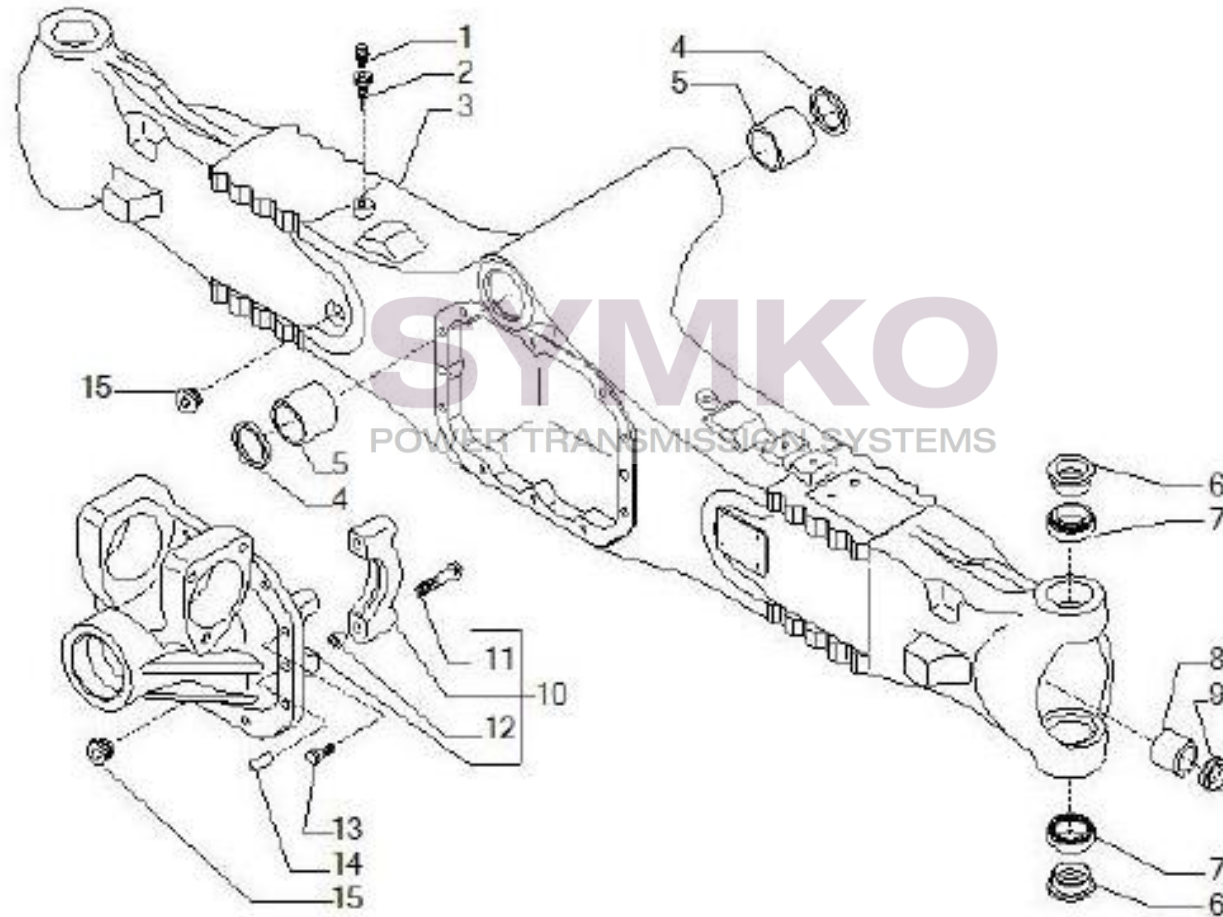

VUES PONT CARRARO N°143582

Vue N°1

SYMKO – Parc d’activité de Tournebride – 23 Rue de la Guillauderie 44118
LA CHEVROLIERE

Tél : 02 51 70 13 13 - fax : 02 51 70 04 04

contact@symko.fr

www.symko.fr

VUES PONT CARRARO N°143582