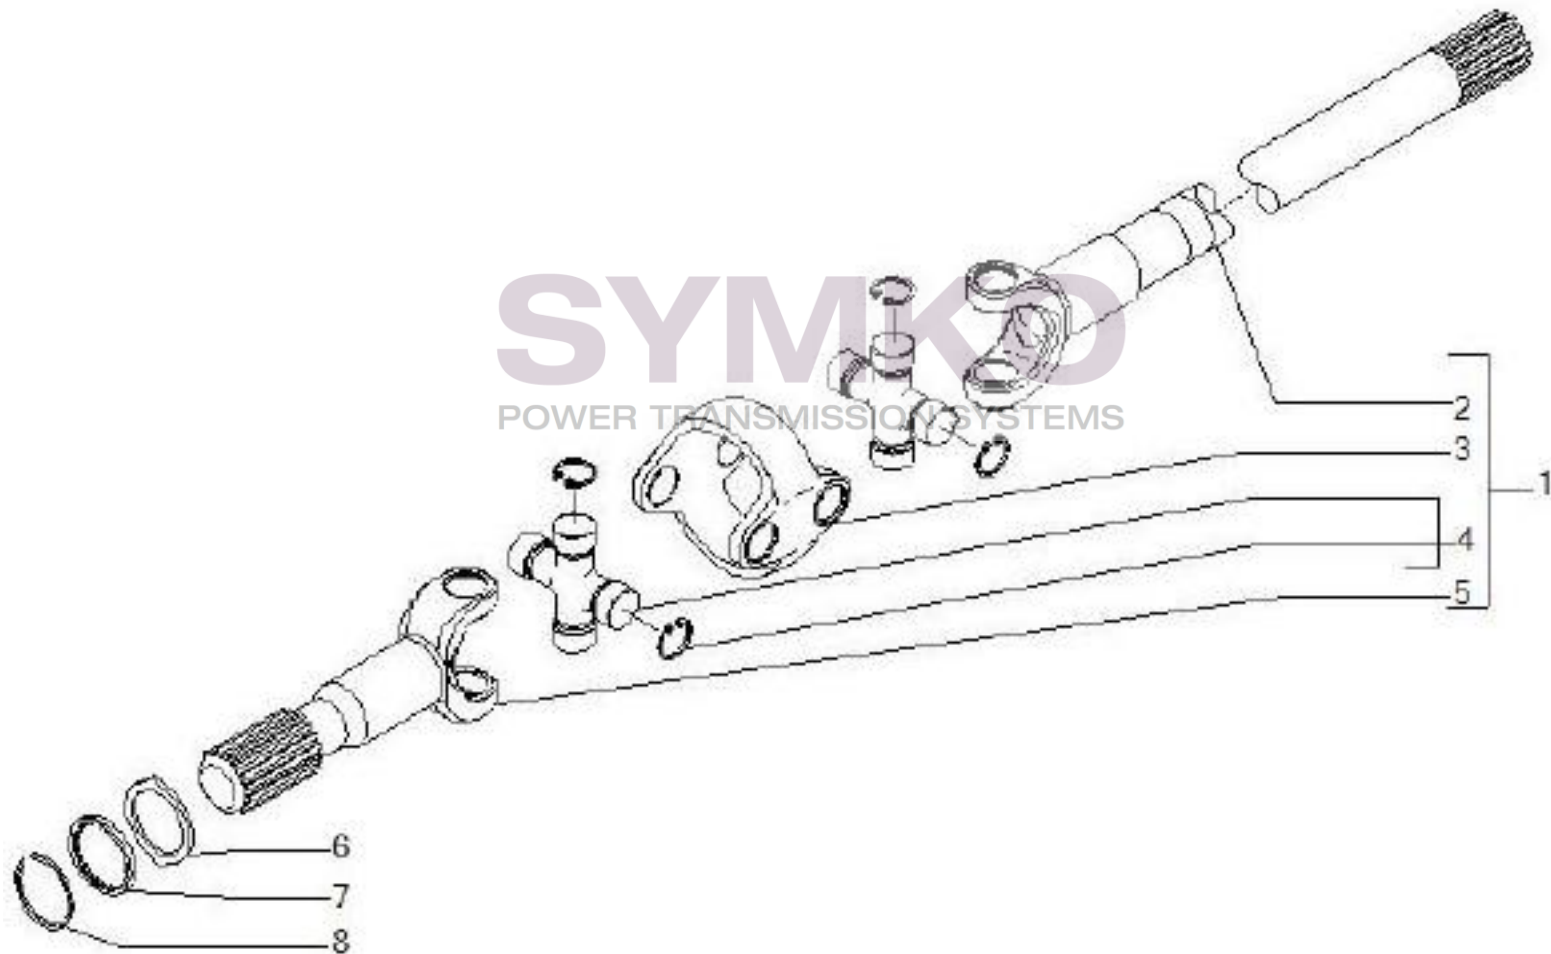

VUES PONT CARRARO N°143582

Vue N°5

SYMKO – Parc d’activité de Tournebride – 23 Rue de la Guillauderie 44118
LA CHEVROLIERE

Tél : 02 51 70 13 13 - fax : 02 51 70 04 04

contact@symko.fr

www.symko.fr