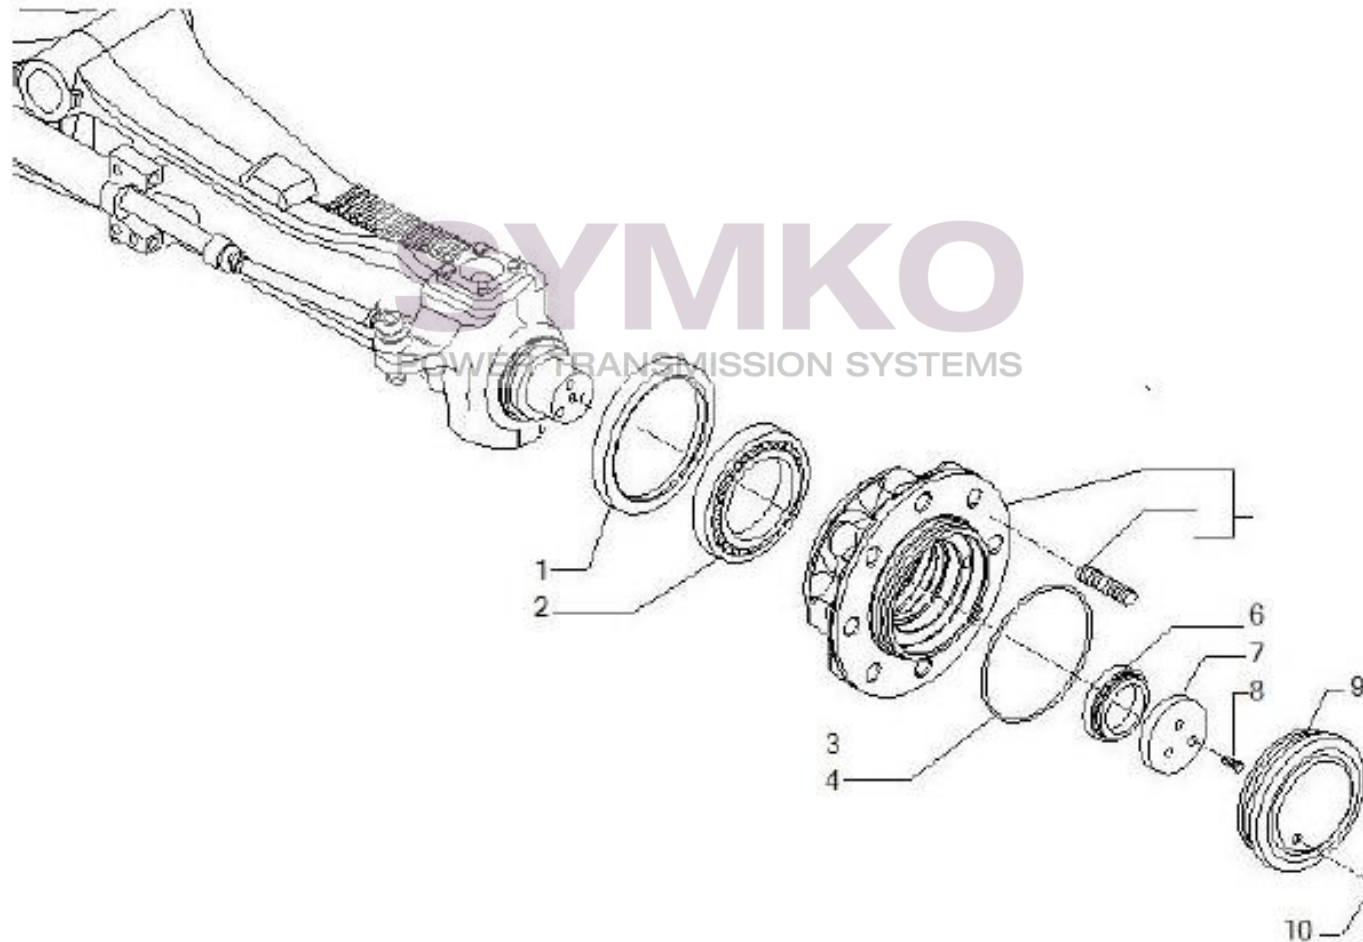

VUES PONT CARRARO N°143583

Vue N°3

SYMKO – Parc d’activité de Tournebride – 23 Rue de la Guillauderie 44118
LA CHEVROLIERE

Tél : 02 51 70 13 13 - fax : 02 51 70 04 04

contact@symko.fr

www.symko.fr