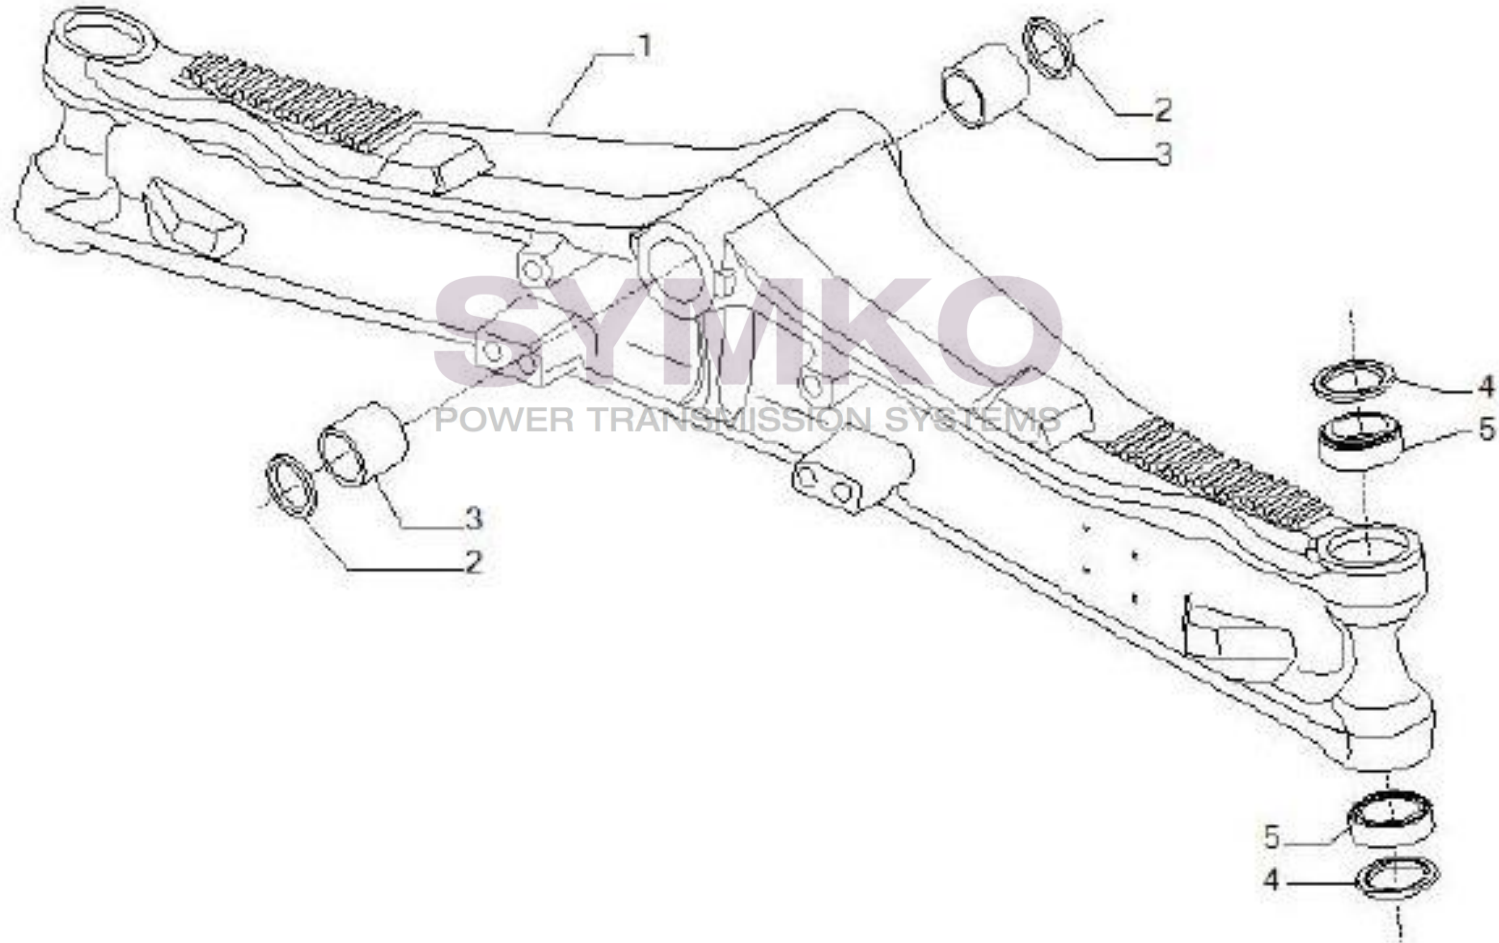

## VUES PONT CARRARO N°143583

Vue N°1

SYMKO – Parc d’activité de Tournebride – 23 Rue de la Guillauderie 44118  
LA CHEVROLIERE

Tél : 02 51 70 13 13 - fax : 02 51 70 04 04

[contact@symko.fr](mailto:contact@symko.fr)