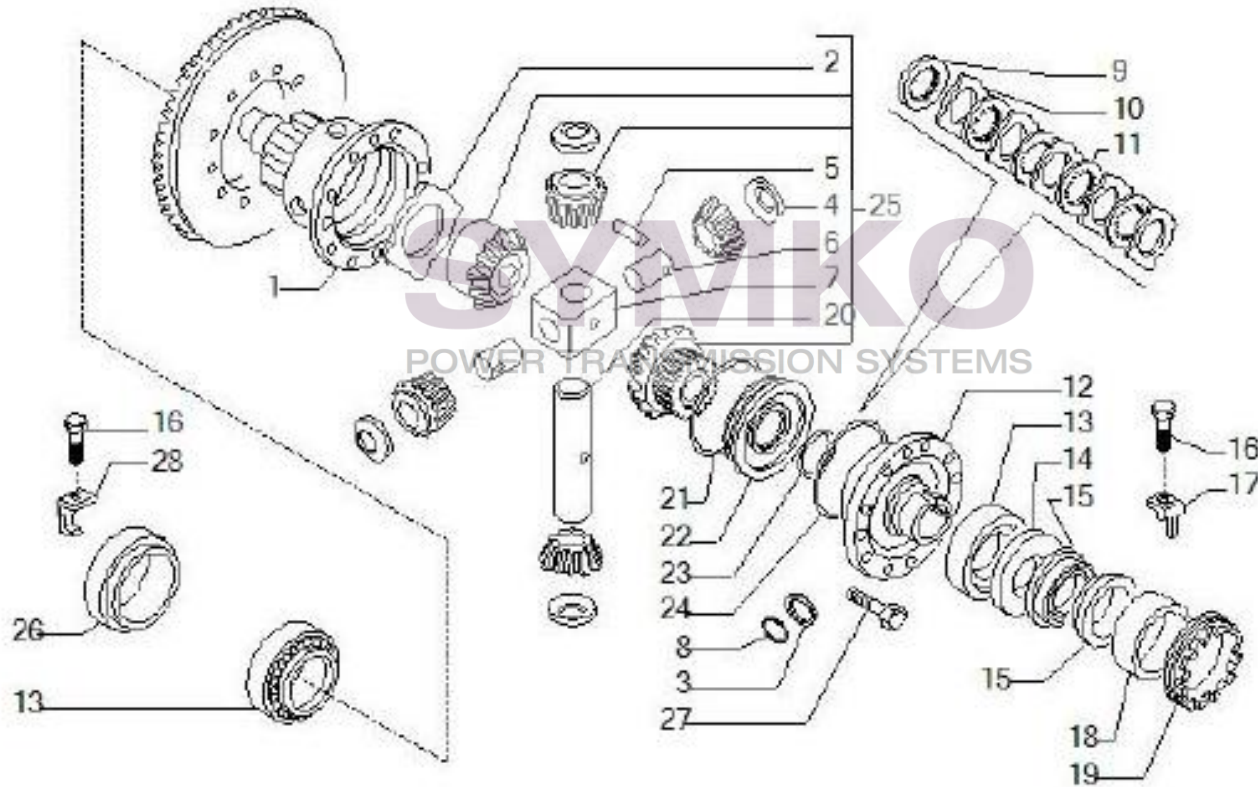

VUES PONT CARRARO N°143605

Vue N°6

SYMKO – Parc d’activité de Tournebride – 23 Rue de la Guillauderie 44118
LA CHEVROLIERE

Tél : 02 51 70 13 13 - fax : 02 51 70 04 04

contact@symko.fr

www.symko.fr