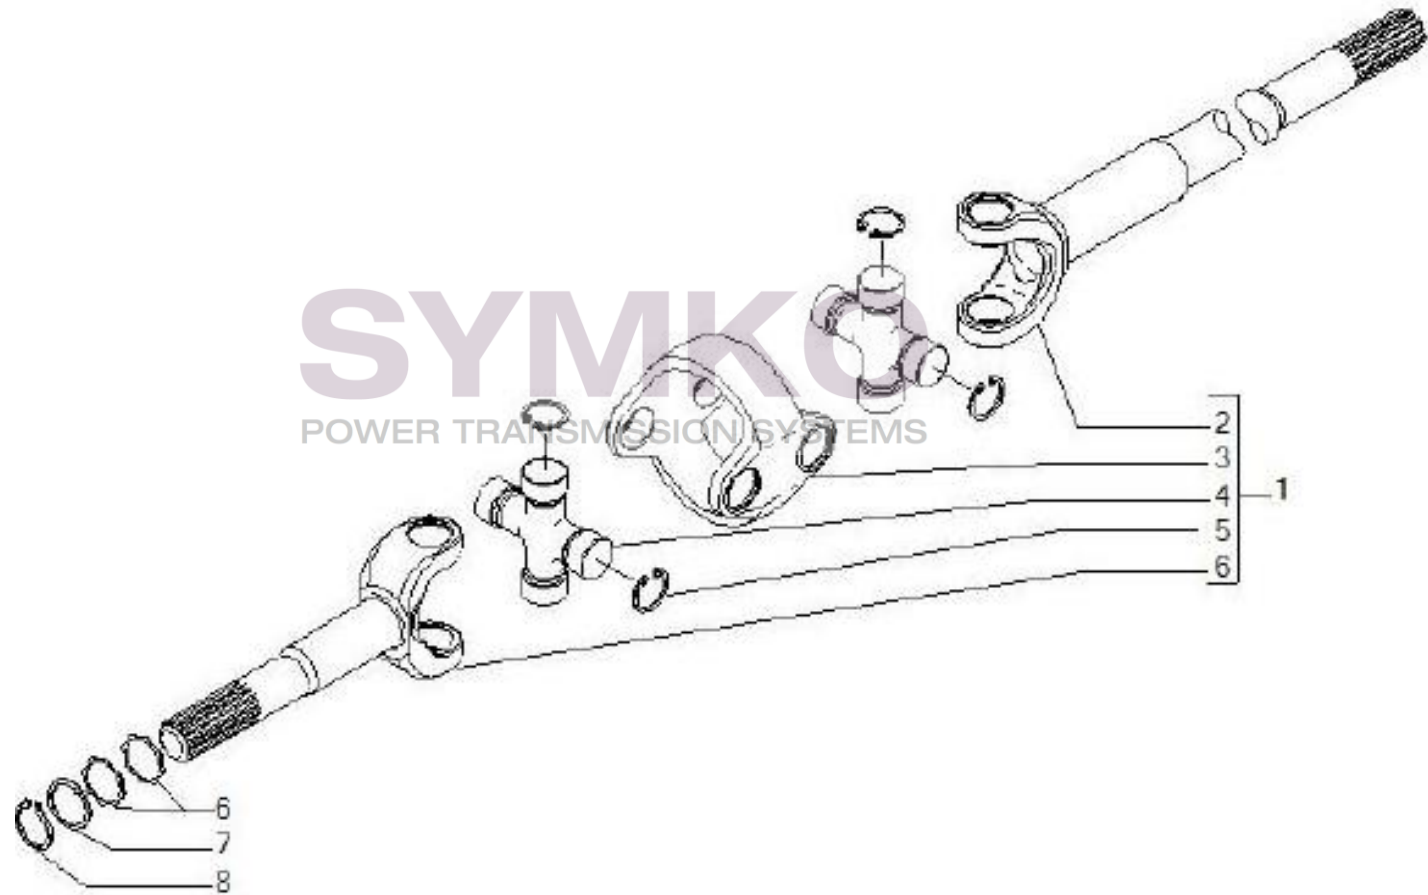

VUES PONT CARRARO N°143605

Vue N°7

SYMKO – Parc d’activité de Tournebride – 23 Rue de la Guillauderie 44118
LA CHEVROLIERE

Tél : 02 51 70 13 13 - fax : 02 51 70 04 04

contact@symko.fr

www.symko.fr