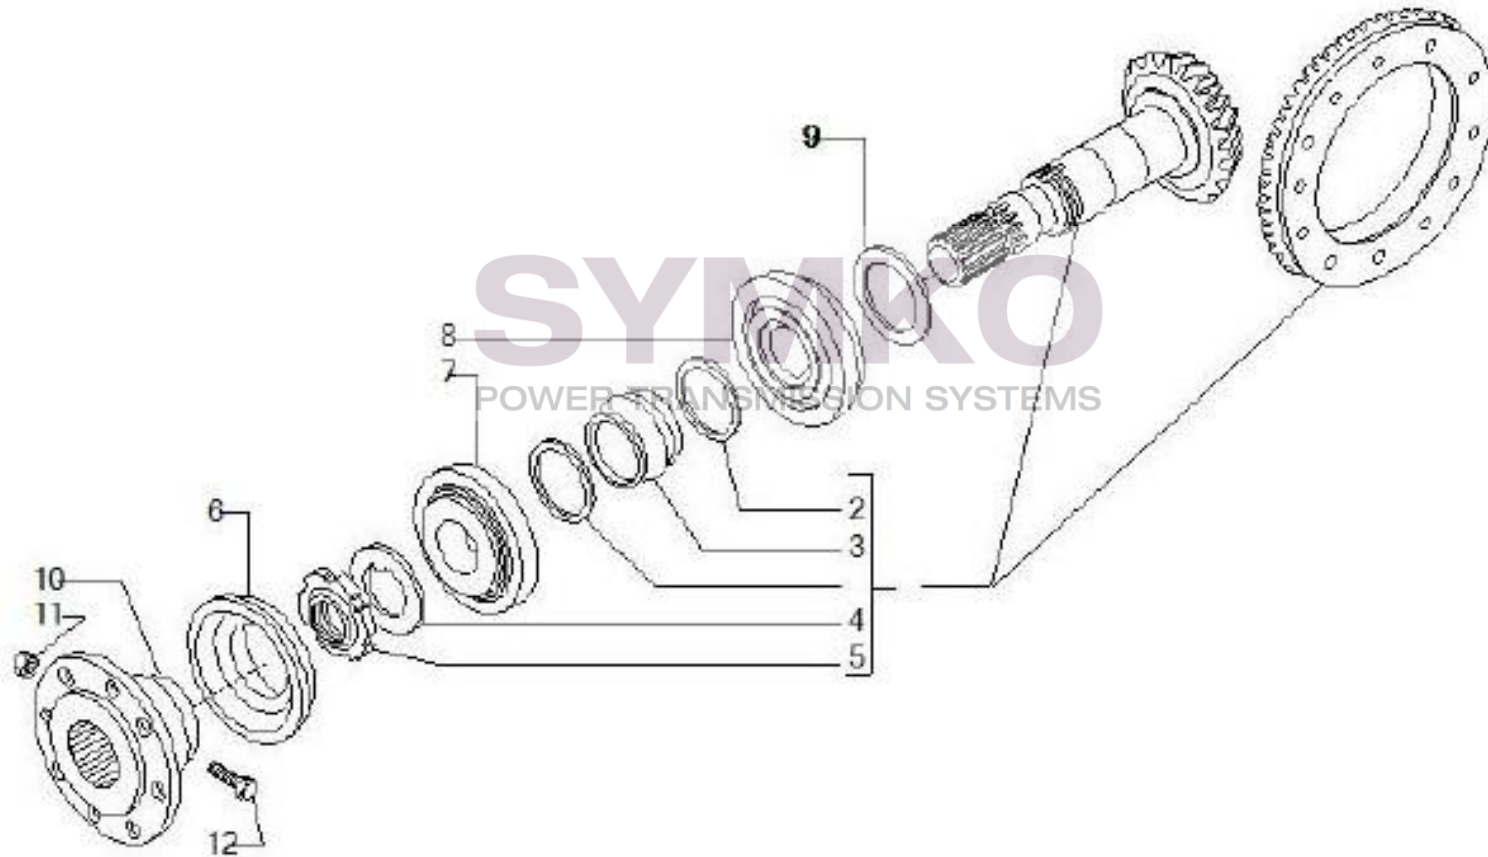

VUES PONT CARRARO N°143605

Vue N°4

SYMKO – Parc d'activité de Tournebride – 23 Rue de la Guillauderie 44118
LA CHEVROLIERE

Tél : 02 51 70 13 13 - fax : 02 51 70 04 04

contact@symko.fr

www.symko.fr