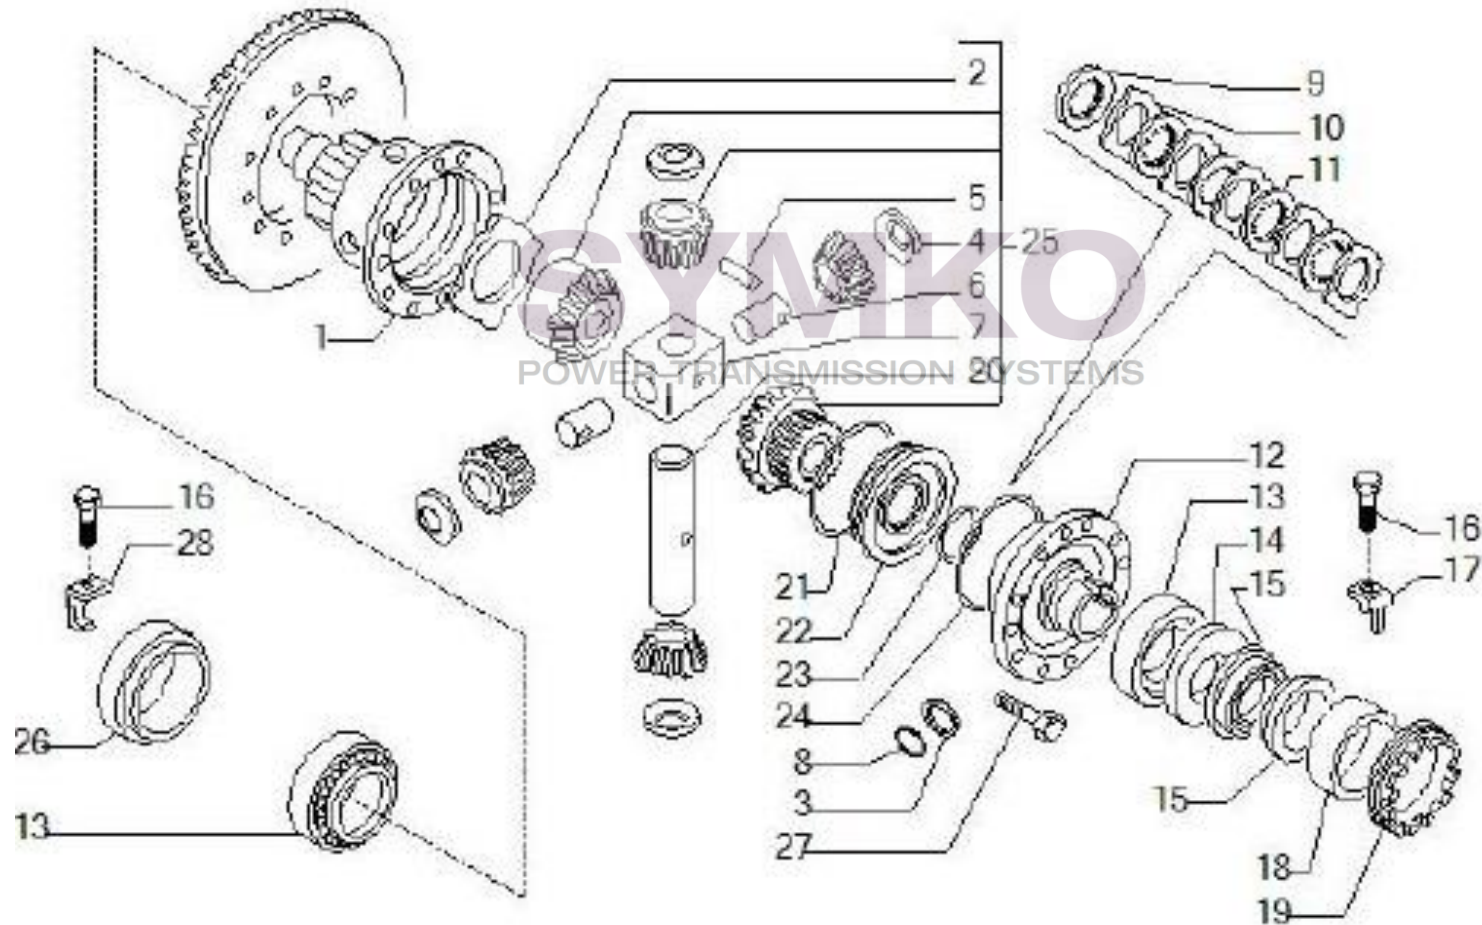

VUES PONT CARRARO N°143605

Vue N°5

SYMKO – Parc d’activité de Tournebride – 23 Rue de la Guillauderie 44118
LA CHEVROLIERE

Tél : 02 51 70 13 13 - fax : 02 51 70 04 04

contact@symko.fr

www.symko.fr