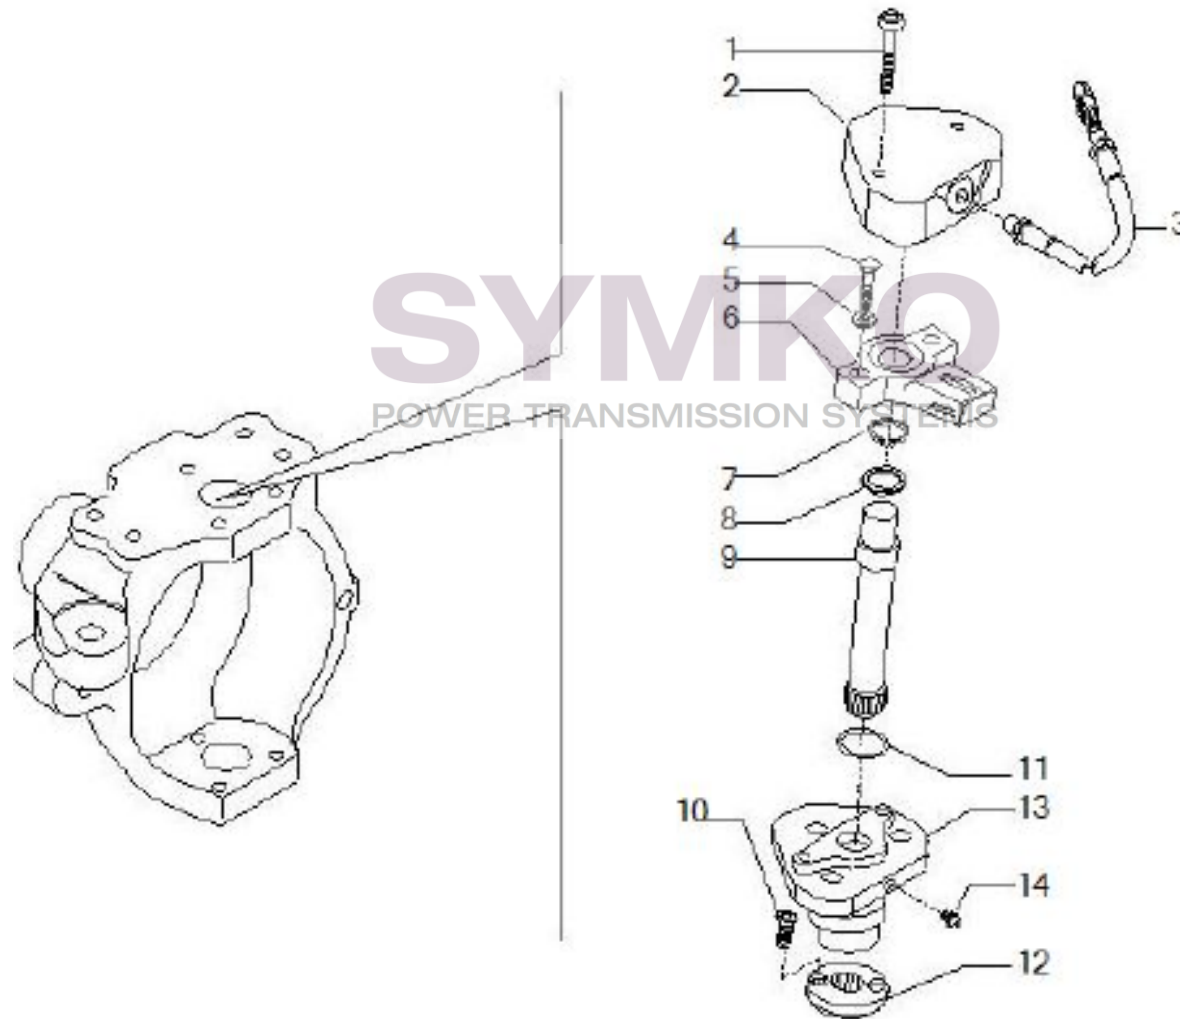

VUES PONT CARRARO N°143605

Vue N°9

SYMKO – Parc d'activite de Tournebride – 23 Rue de la Guillauderie 44118
LA CHEVROLIERE

Tél : 02 51 70 13 13 - fax : 02 51 70 04 04

contact@symko.fr

www.symko.fr