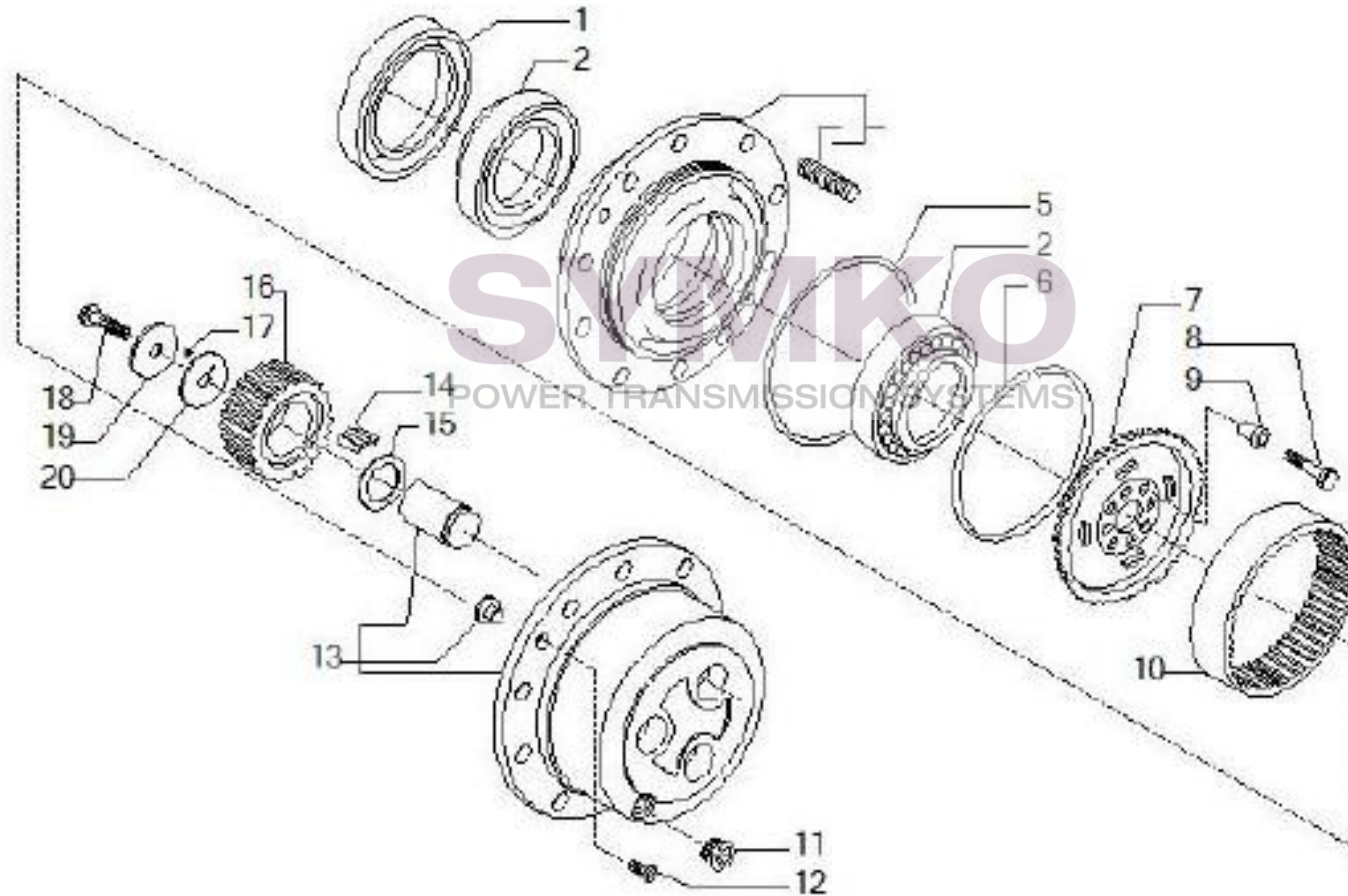

VUES PONT CARRARO N°143605

Vue N°8

SYMKO – Parc d’activité de Tournebride – 23 Rue de la Guillauderie 44118
LA CHEVROLIERE

Tél : 02 51 70 13 13 - fax : 02 51 70 04 04

contact@symko.fr

www.symko.fr