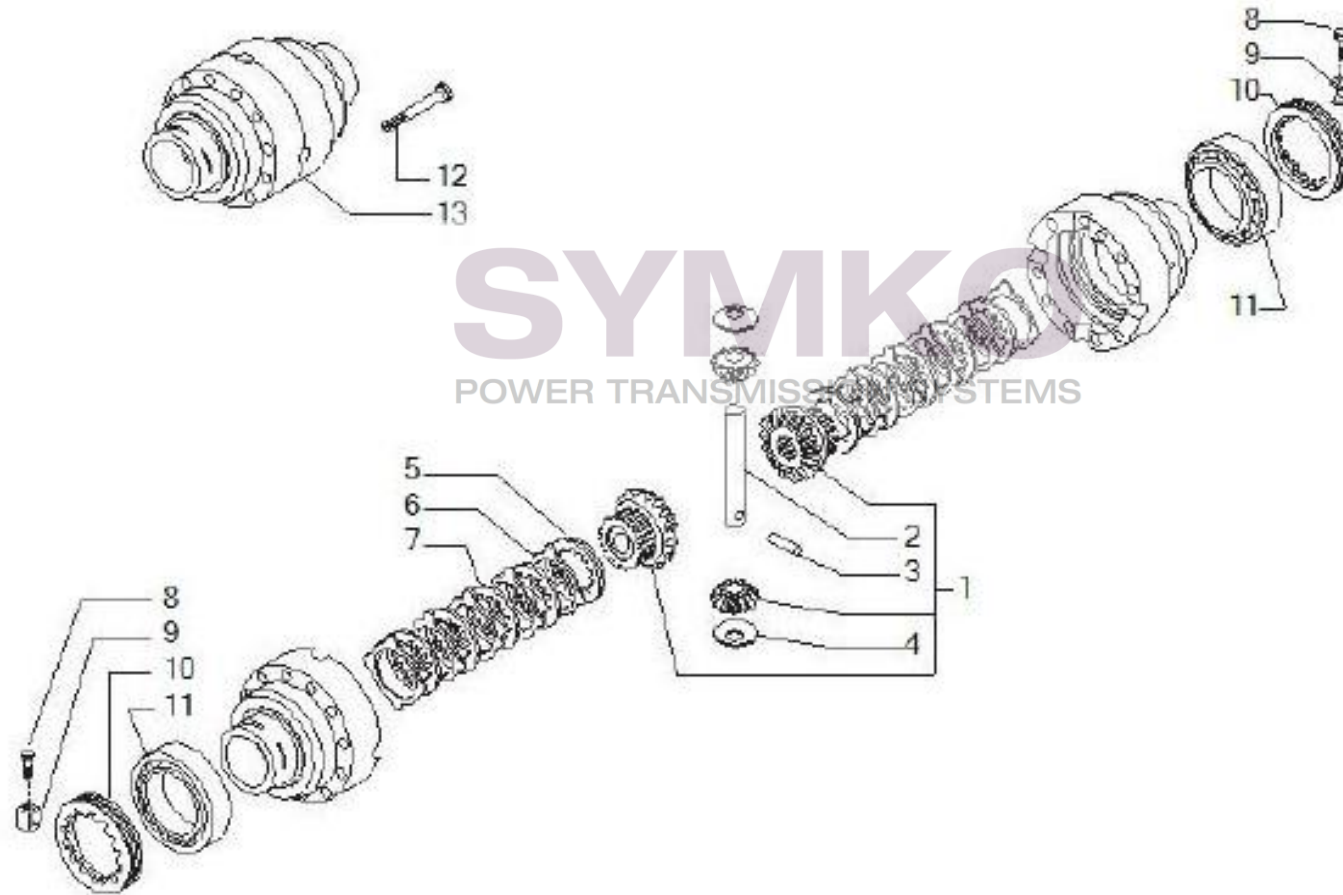

VUES PONT CARRARO N°143800

Vue N°6

SYMKO – Parc d’activité de Tournebride – 23 Rue de la Guillauderie 44118
LA CHEVROLIERE

Tél : 02 51 70 13 13 - fax : 02 51 70 04 04

contact@symko.fr

www.symko.fr