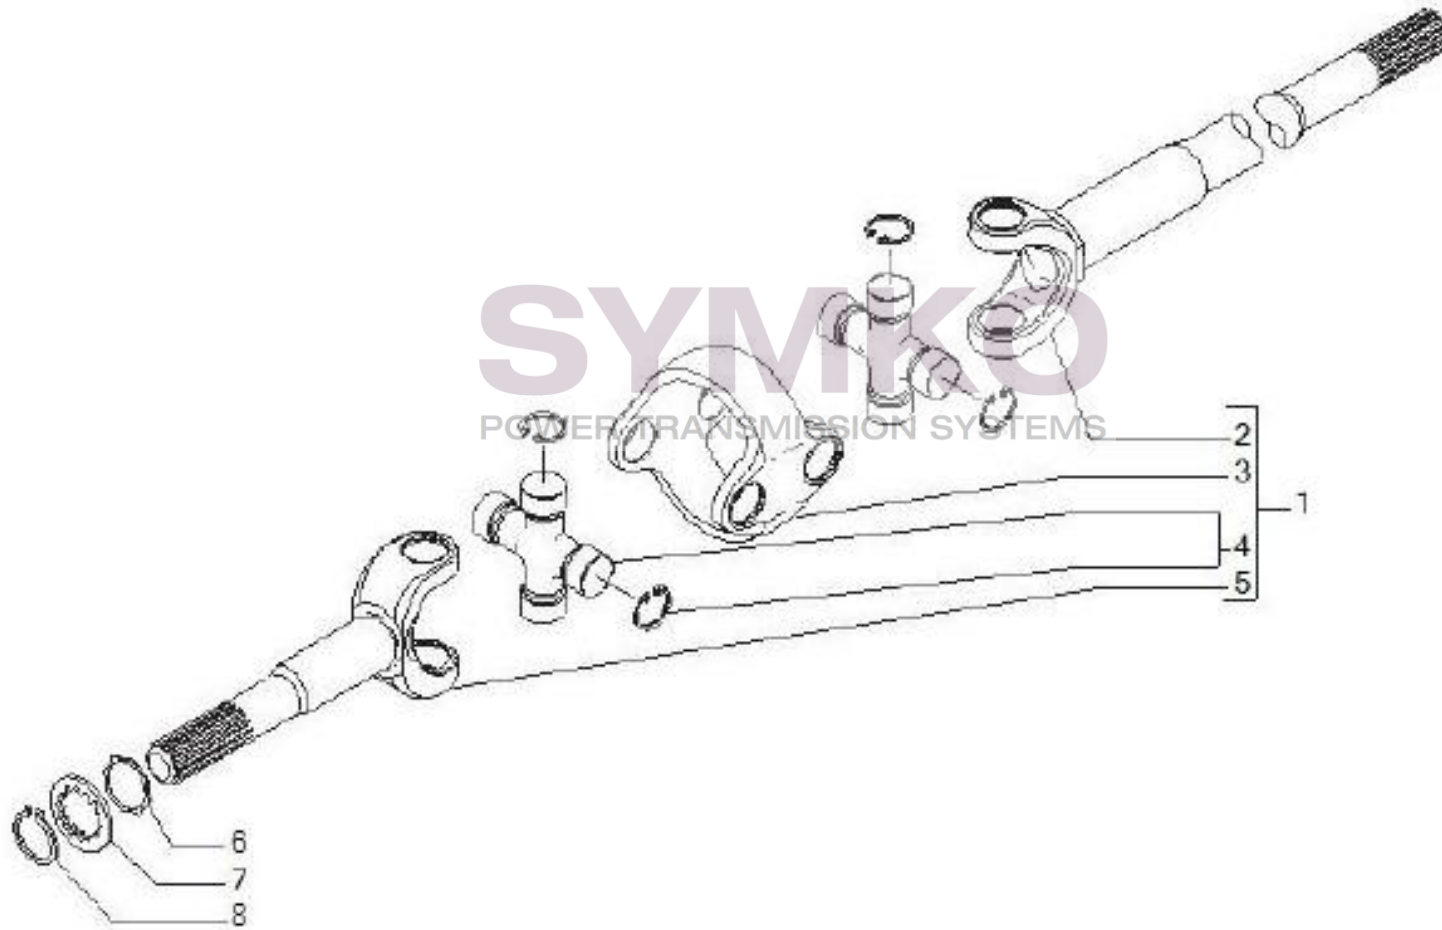

VUES PONT CARRARO N°143800

Vue N°7

SYMKO – Parc d'activité de Tournebride – 23 Rue de la Guillauderie 44118
LA CHEVROLIERE

Tél : 02 51 70 13 13 - fax : 02 51 70 04 04

contact@symko.fr

www.symko.fr