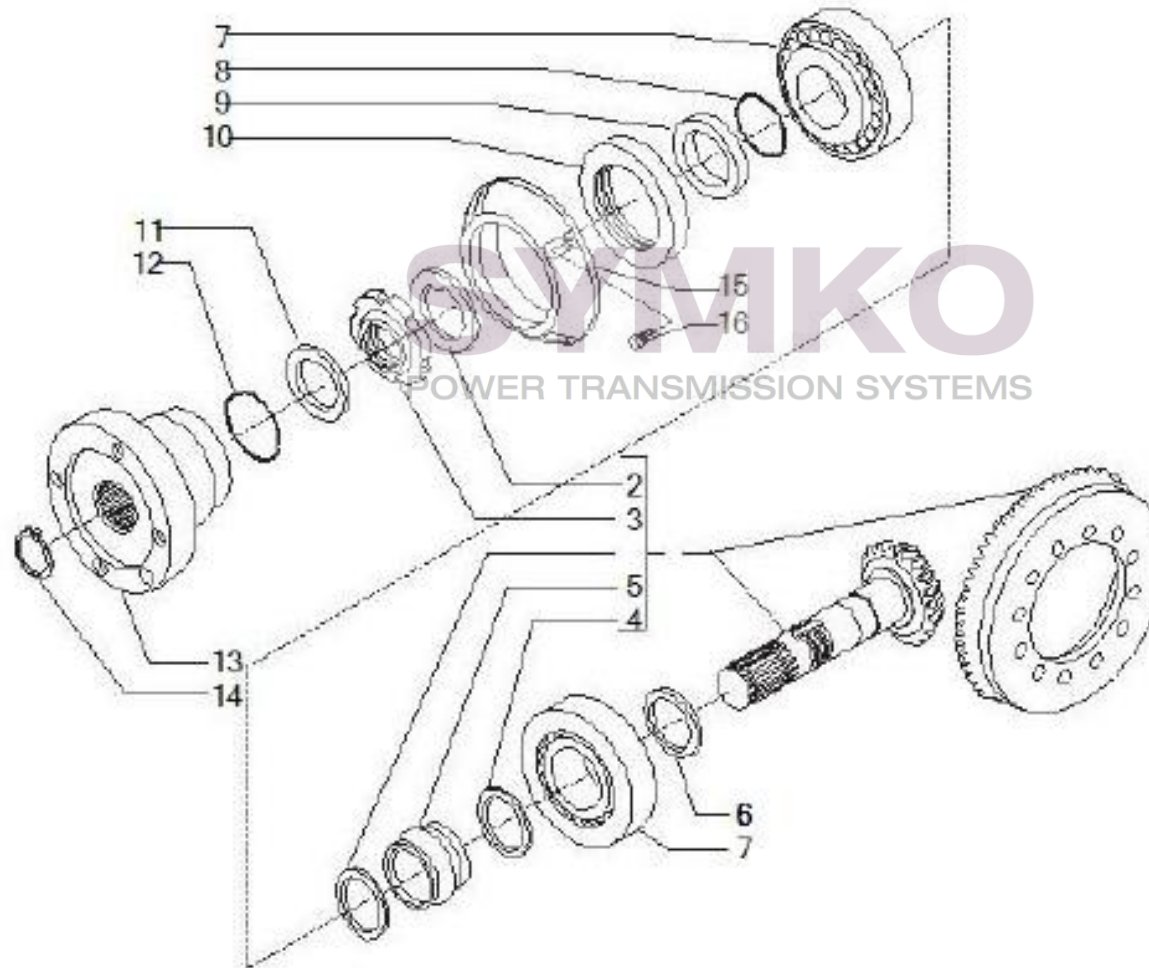

VUES PONT CARRARO N°143800

Vue N°5

SYMKO – Parc d'activité de Tournebride – 23 Rue de la Guillauderie 44118
LA CHEVROLIERE

Tél : 02 51 70 13 13 - fax : 02 51 70 04 04

contact@symko.fr

www.symko.fr