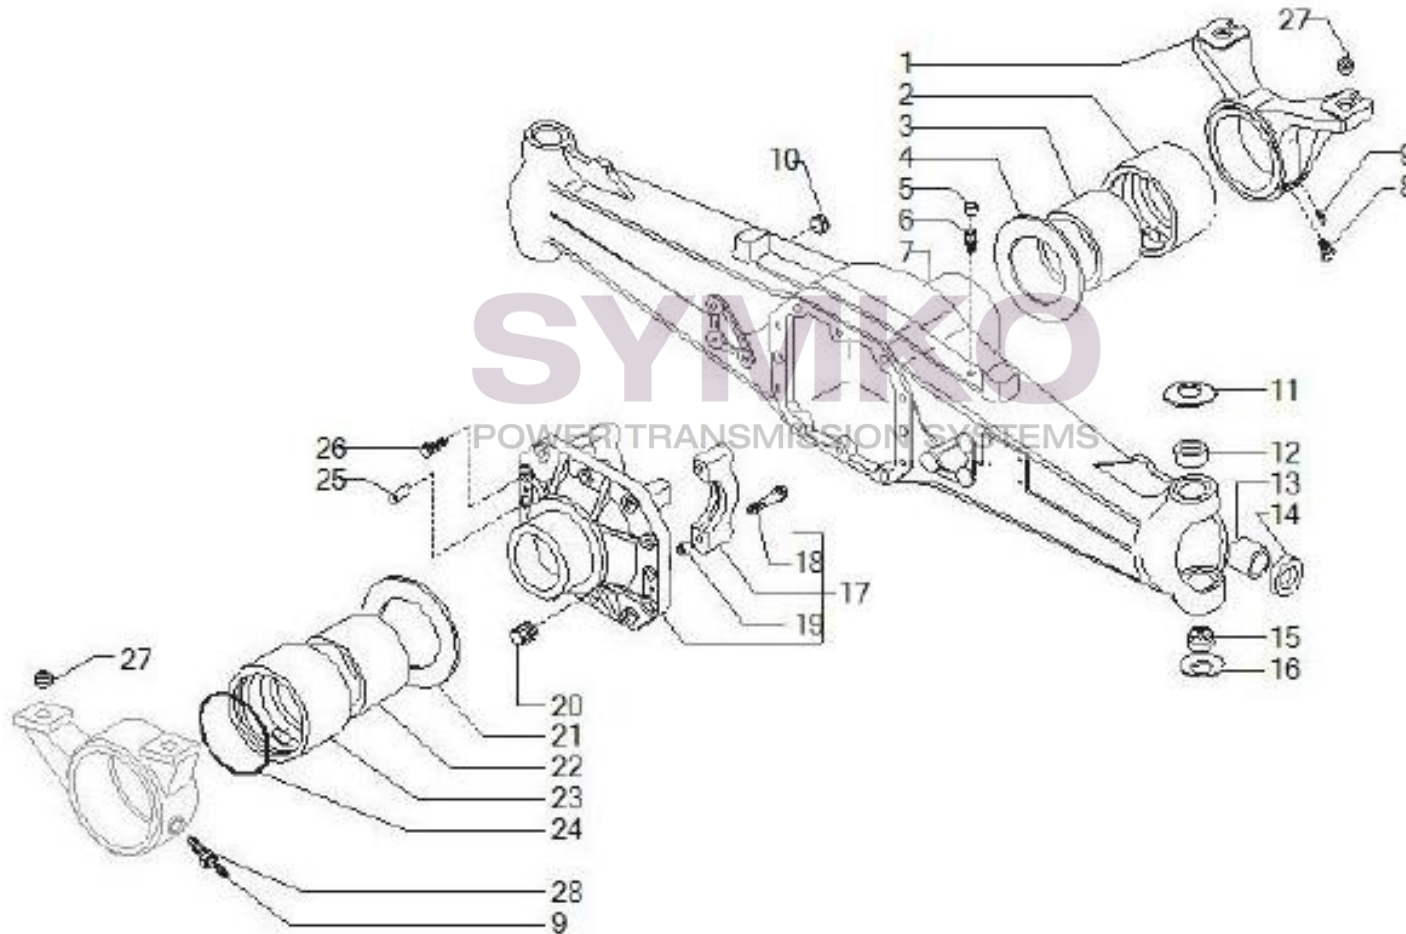

## VUES PONT CARRARO N°143800

Vue N°1

SYMKO – Parc d’activité de Tournebride – 23 Rue de la Guillauderie 44118  
LA CHEVROLIERE

Tél : 02 51 70 13 13 - fax : 02 51 70 04 04

[contact@symko.fr](mailto:contact@symko.fr)