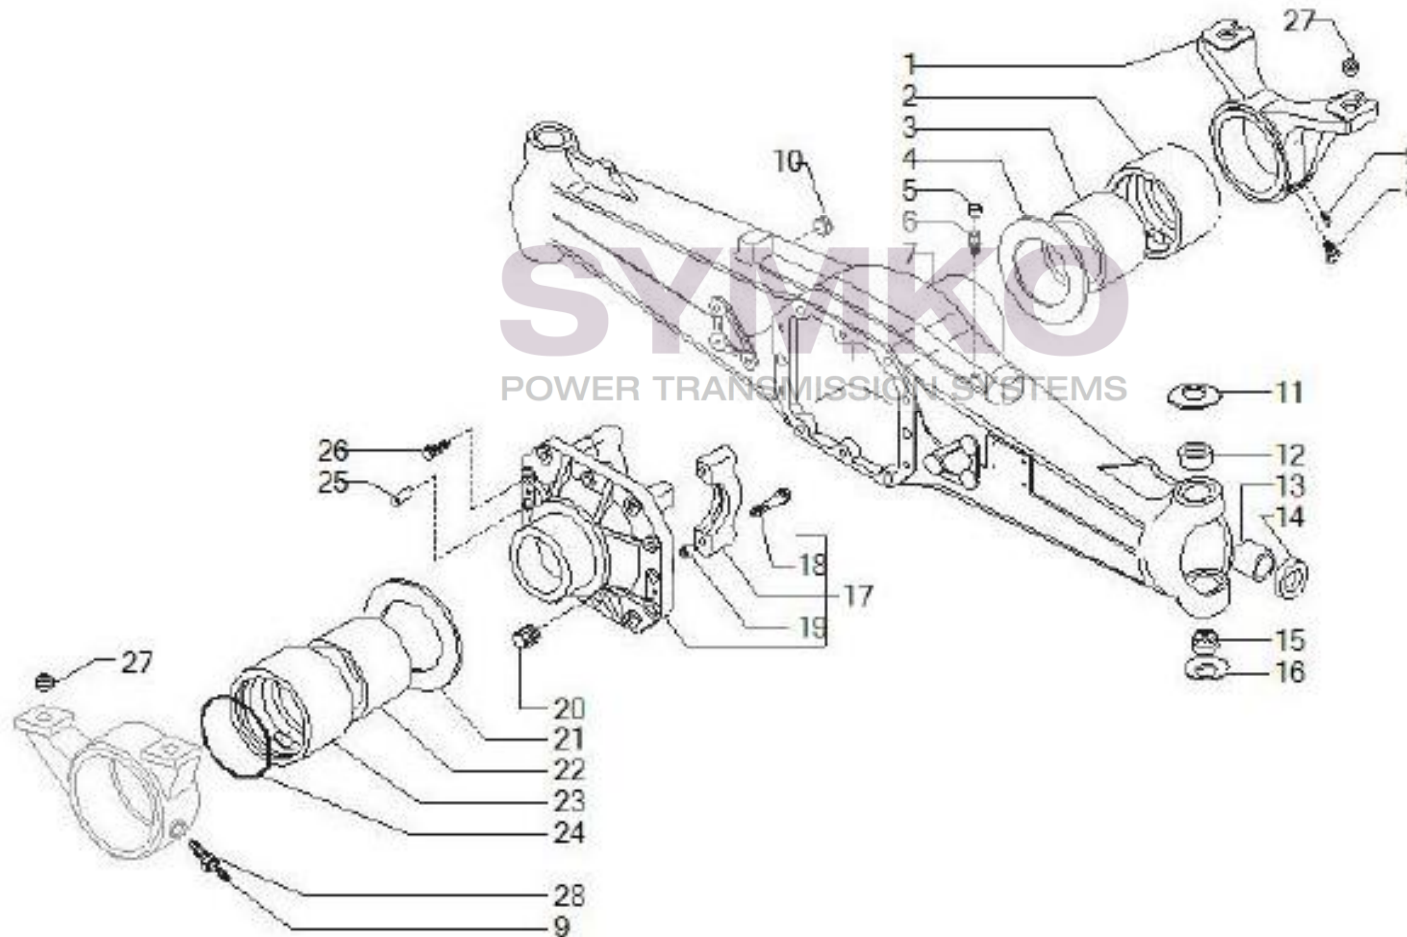

VUES PONT CARRARO N°143800

Vue N°2

SYMKO – Parc d'activité de Tournebride – 23 Rue de la Guillauderie 44118
LA CHEVROLIERE

Tél : 02 51 70 13 13 - fax : 02 51 70 04 04

contact@symko.fr

www.symko.fr