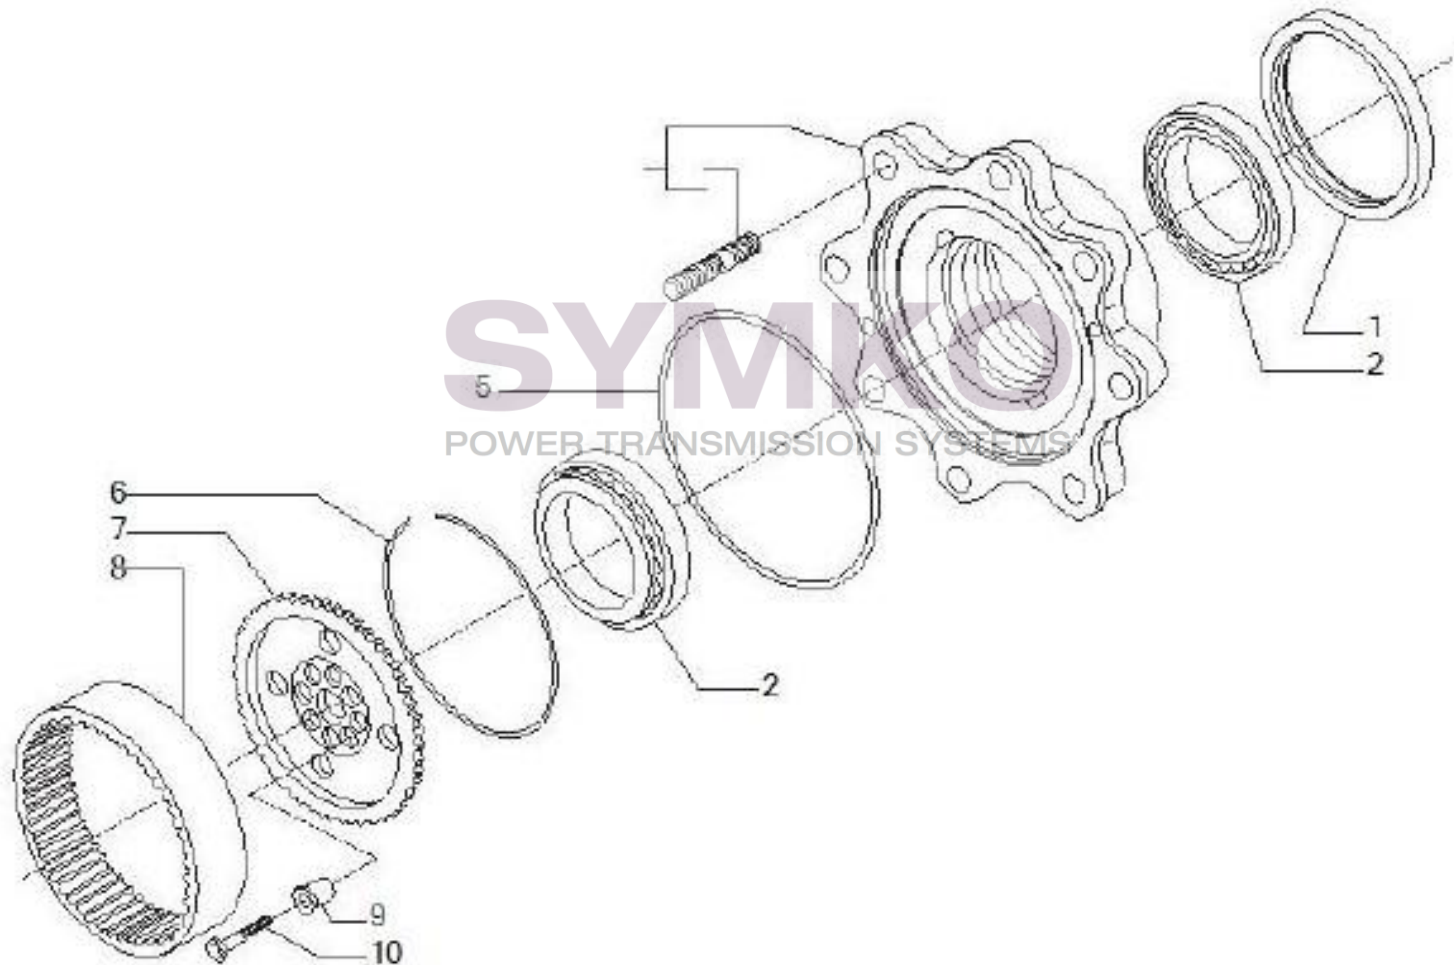

VUES PONT CARRARO N°143800

Vue N°8

SYMKO – Parc d’activité de Tournebride – 23 Rue de la Guillauderie 44118
LA CHEVROLIERE

Tél : 02 51 70 13 13 - fax : 02 51 70 04 04

contact@symko.fr

www.symko.fr